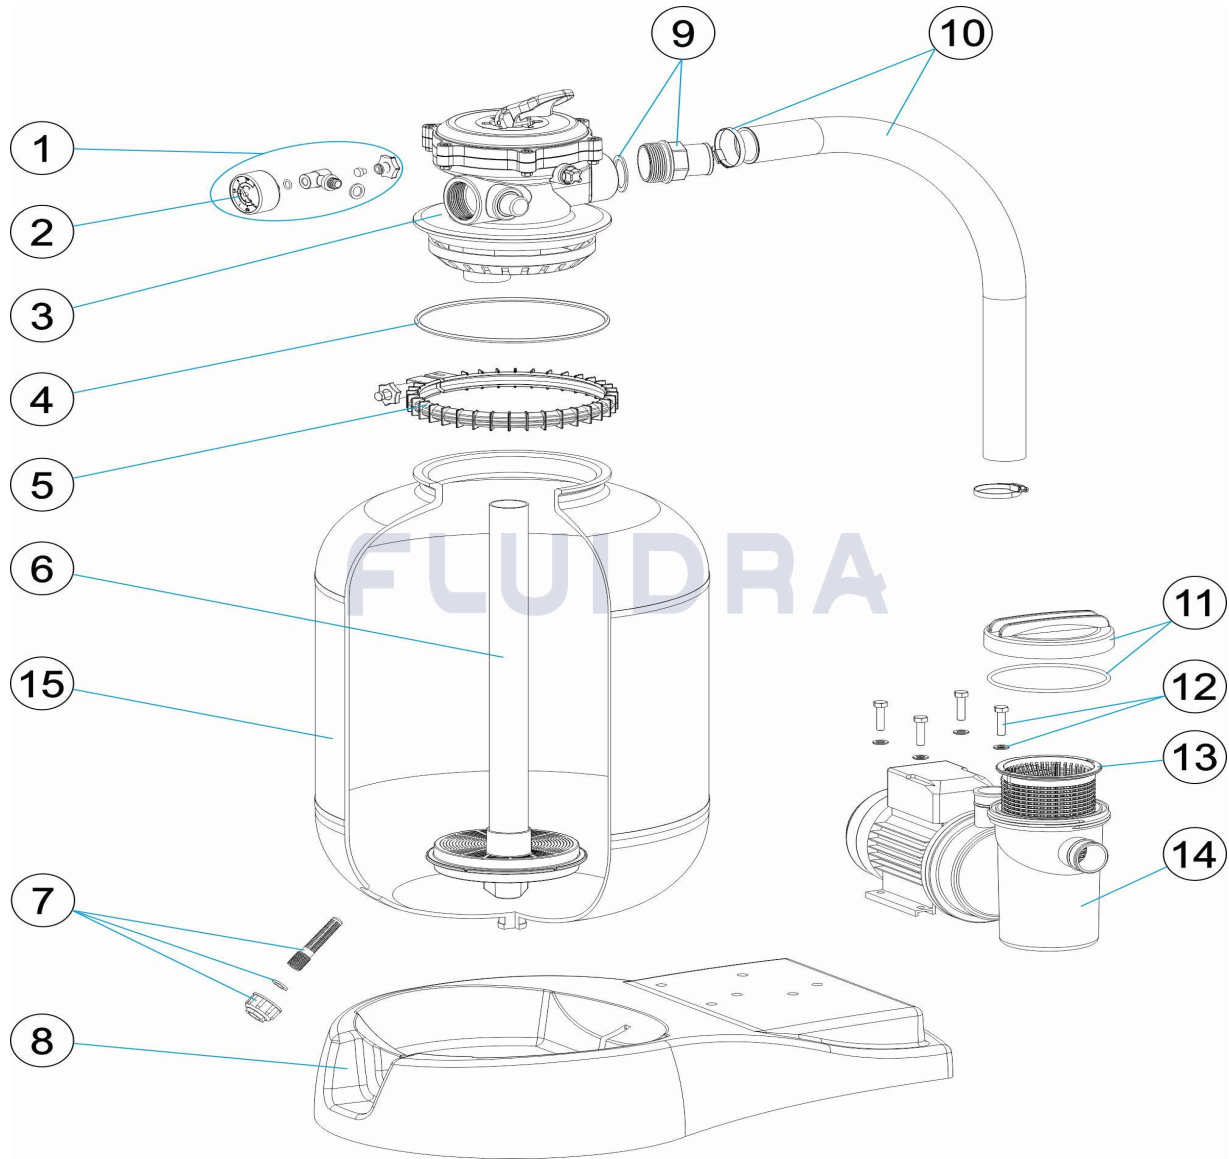

CODE **M00667, M00668**

DESCRIPTION: **MONOBLOC D. 400 - POMPES P-XPERT 6-8**

FRANCAIS

POS	CODE	DESCRIPTION	QUANTITE	POS	CODE	DESCRIPTION	QUANTITE
1	4411020206A	MANOMETRE COMPLET		9	4411020408	RACCORD + JOINT	
2	4411020407	MANOMETRE 1/8" 3 KG./C "		10	4411020305	TUYAU CONNEXION	
3	4404250026	VANNE TOP 6 FONCTIONS		11	4405010496	COUVERCLE PREFILTRE AVEC JOINT	
4	4404080101A	JOINT TORIQUE COUVERCLE		12	4404250019	VISSERIE DE FIXATION DE POMPE	
5	4404240101A	ENSEMBLE COLIER EN PLASTIC		13	4405010497	PANIER PRÉFILTRE	
6	4404250017	COLLECTEUR FILTRE		14	* M00543	POMPE P-XPERT 4/6/8/10	
7	4404220103	PURGE SABLE		14	* M00544	POMPE P-XPERT 4/6/8/10	
8	4404300407	BASE INJECTÉE D. 380		15	154040001RTZ	CORPS DE FILTRE D.400