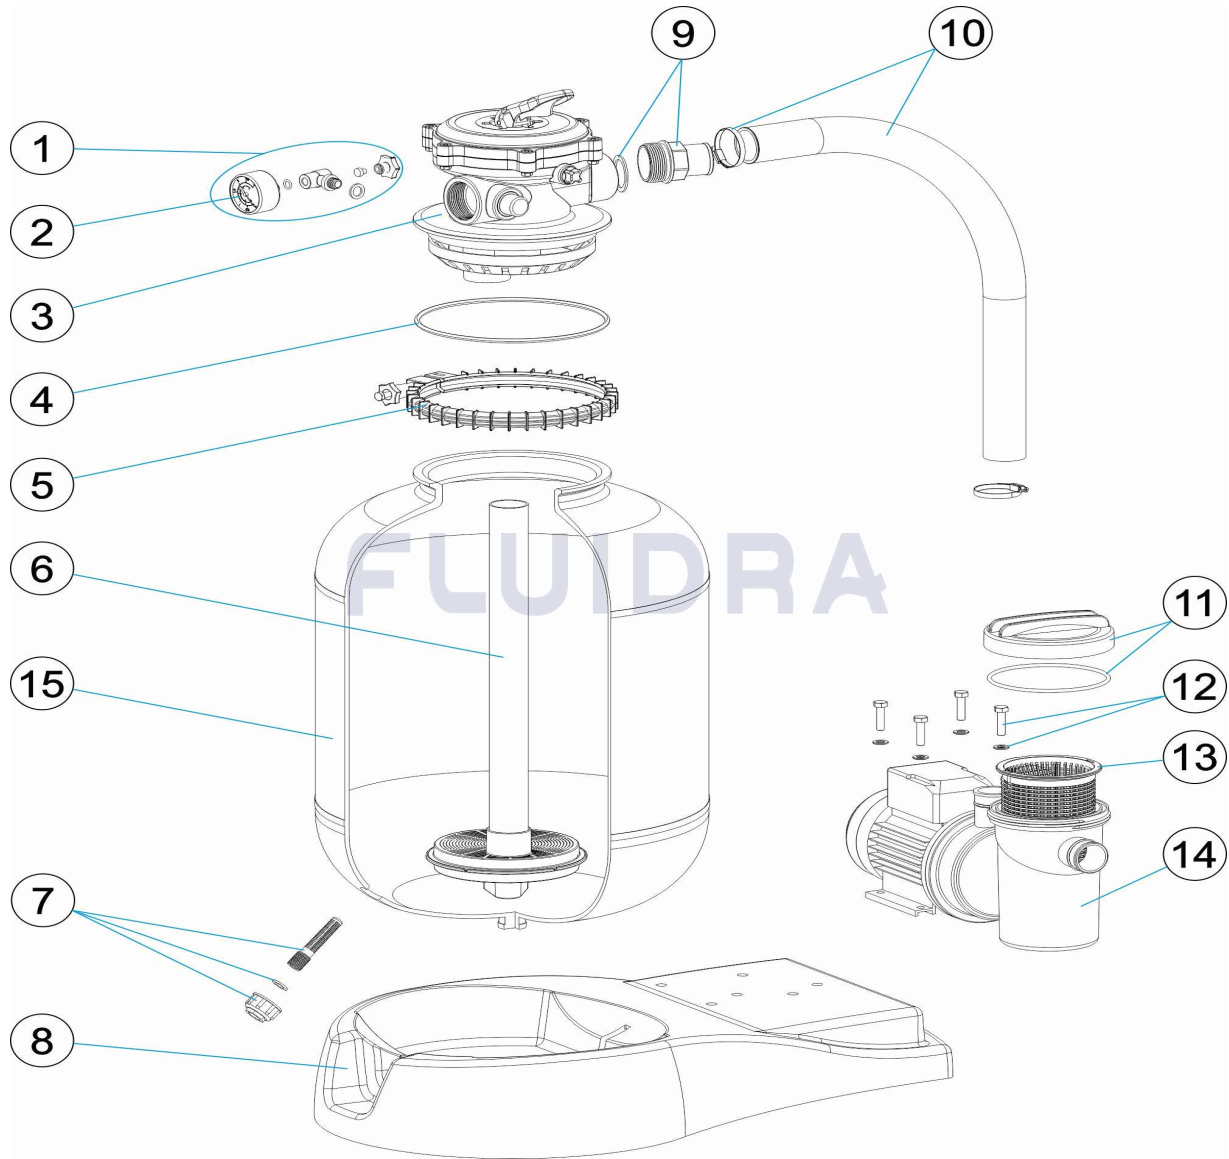

EINZELTEILE

ÜBER.: 2

1098

DATUM: 17/12/2019

BLATT: 1/2

CODE **M00667, M00668**

BESCHREIBUNG: **MONOBLOC D. 400 - PUMPE P-XPERT 6-8**

DEUTSCH

POS	CODE	BESCHREIBUNG	MENGE	POS	CODE	BESCHREIBUNG	MENGE
1	4411020206A	MANOMETER KOMPLETT		9	4411020408	NIPPEL UND DICHTUNG	
2	4411020407	MANOMETER 1/8" 3 KG/C "		10	4411020305	ANSCHLUSS-SCHLAUCH	
3	4404250026	MEHRWEGVENTIL TOP 6-WEGE		11	4405010496	VORFILTERDECKEL UND DICHTUNG	
4	4404080101A	O-RING ABDECKUNG		12	4404250019	FIXIERSCHRAUBEN PUMPE	
5	4404240101A	EINSATZ KUNSTSTOFF		13	4405010497	VORFILTERKORB	
6	4404250017	SAMMELROHRSET FILTER		14	* M00543	PUMPEN P-XPERT 4/6/8/10	
7	4404220103	SANDENTLEERUNG		14	* M00544	PUMPEN P-XPERT 4/6/8/10	
8	4404300407	BASIS SPRITZGUSS D. 380		15	154040001RTZ	GEHÄUSE D. 400 SKY. GRAU - MECH. TZ	

* SIEHE ANMERKUNGSBLATT