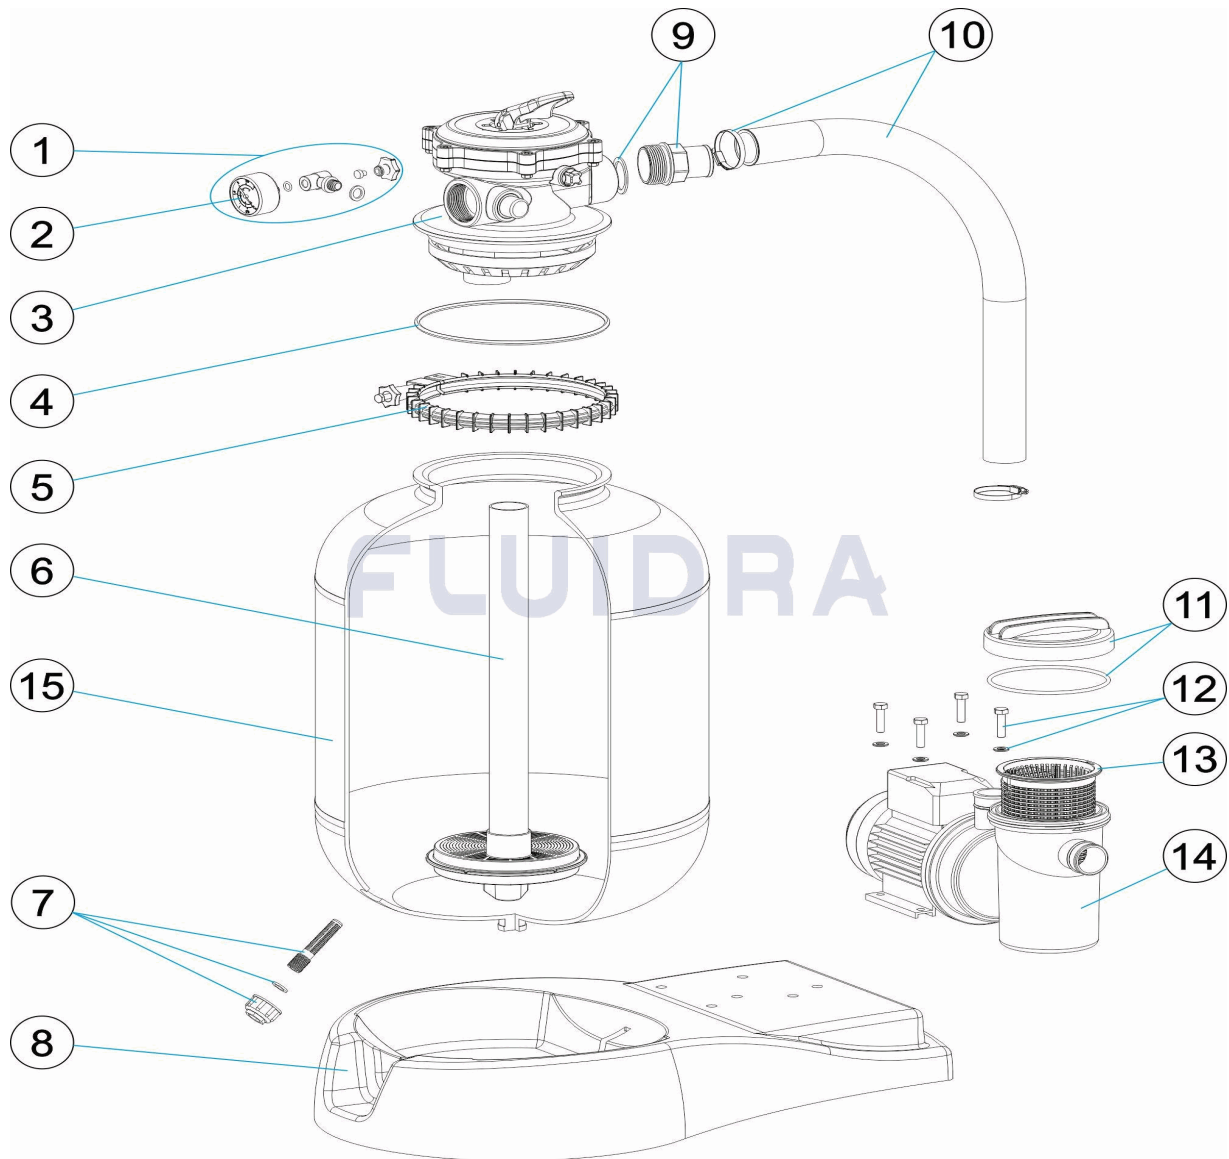

## ESPAÑOL

POS	CODIGO	DESCRIPCION	CANTIDAD	POS	CODIGO	DESCRIPCION	CANTIDAD
1	4411020206A	MANOMETRO COMPLETO		9	4411020408	MANGUITO + JUNTA	
2	4411020407	MANOMETRO 1/8" 3 KG/C "		10	4411020305	MANGUERA CONEXIÓN	
3	4404250026	VALVULA SELECTORA TOP 6 VIAS		11	4405010496	TAPA PREFILTRO + JUNTA	
4	4404080101A	JUNTA TORICA TAPA		12	4404250019	TORNILLOS FIJACIÓN BOMBA	
5	4404240101A	ZUNCHO PLASTICO		13	4405010497	CESTO PREFILTRO	
6	4404250017	CJTO. COLECTOR FILTRO, A		14	* M00543	BOMBAS P-XPERT 4/6/8/10	
7	4404220103	PURGA ARENA		14	* M00544	BOMBAS P-XPERT 4/6/8/10	
8	4404300407	BASE INYECTADA D. 380		15	154040001RTZ	CUBA D.400 SKY. GRIS-MEC. TZ	

## ITALIANO

POS	CODICE	DESCRIZIONE	QUANTITA'	POS	CODICE	DESCRIZIONE	QUANTITA'
1	4411020206A	MANOMETRO COMPLETO		9	4411020408	MANICOTTO + GUARNIZIONE	
2	4411020407	MANOMETRO 1/8" 3 KG./C "		10	4411020305	RACCORDINO TUBO FLESSIBILE	
3	4404250026	VALVOLA TOP 6 FUNZIONI		11	4405010496	COPERCHIO PREFILTRO CON GUARNIZIONE	
4	4404080101A	O-RING COPERCHIO		12	4404250019	KIT BULLONERIA FISSAGGIO POMPA	
5	4404240101A	INSIEME FASCIA IN PLASTICA		13	4405010497	CESTO PREFILTRO	
6	4404250017	COLLECTORE FILTRO		14	* M00543	POMPA P-XPERT 4/6/8/10	
7	4404220103	SCARICO SABBIA		14	* M00544	POMPA P-XPERT 4/6/8/10	
8	4404300407	BASE INIETTATA D. 380		15	154040001RTZ	CORPO FILTRO D. 400	