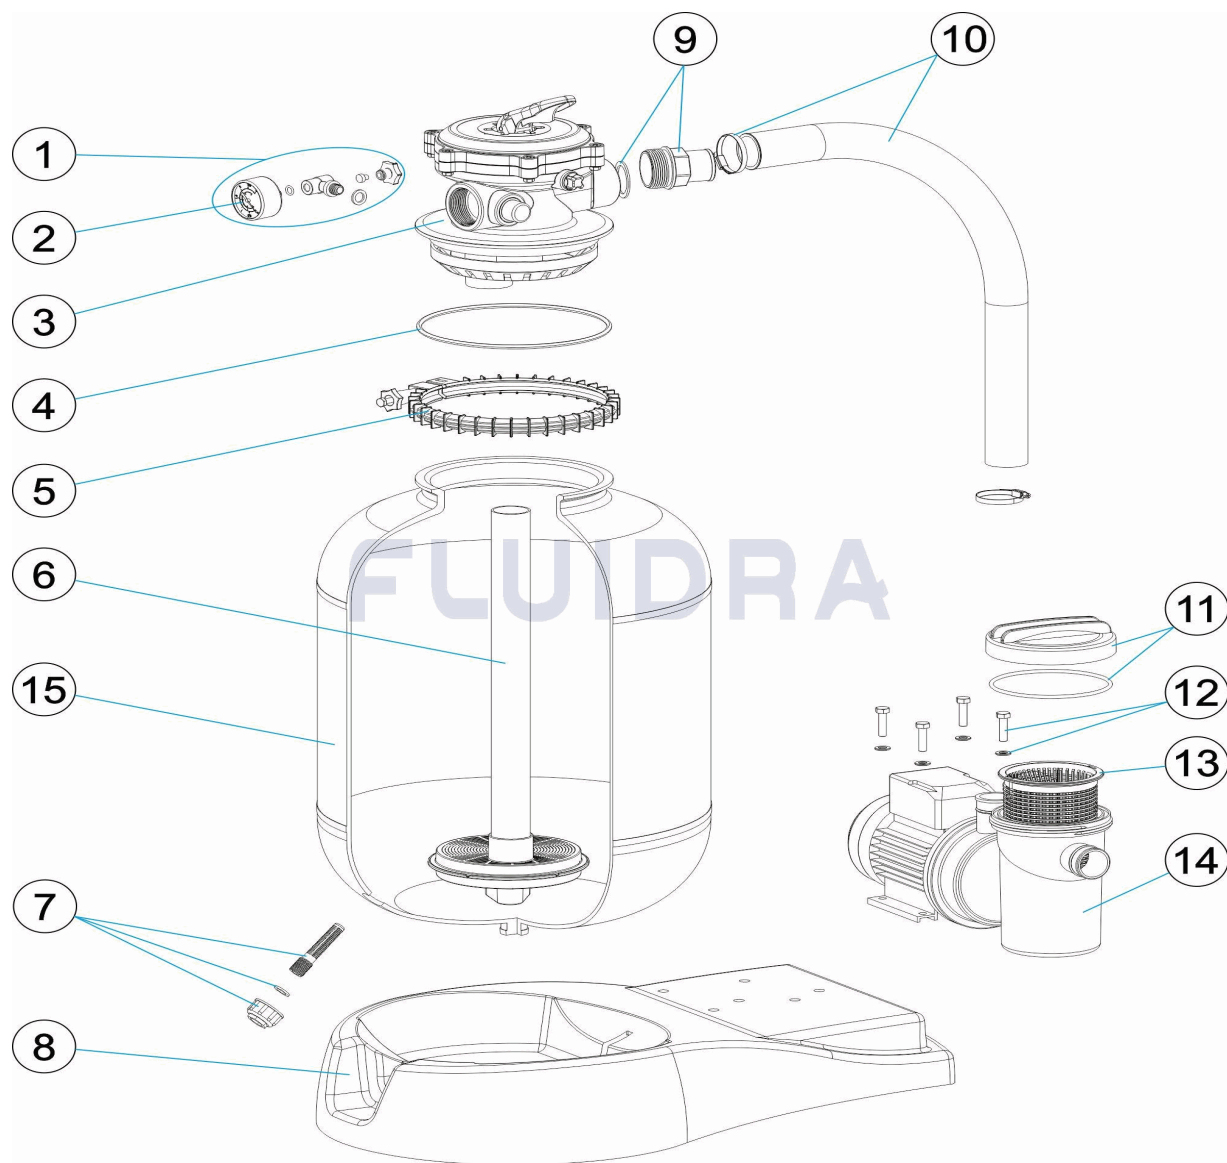

# KIT

REV: 2

1098

FECHA: 17/12/2019

HOJA: 1/2

 CODIGO **M00667, M00668**

 DESCRIPCION: **MONOBLOC D. 400 - BOMBA P-XPERT 6-8**

## ESPAÑOL

POS	CODIGO	DESCRIPCION	CANTIDAD	POS	CODIGO	DESCRIPCION	CANTIDAD
1	4411020206A	MANOMETRO COMPLETO		9	4411020408	MANGUITO + JUNTA	
2	4411020407	MANOMETRO 1/8" 3 KG/C "		10	4411020305	MANGUERA CONEXIÓN	
3	4404250026	VALVULA SELECTORA TOP 6 VIAS		11	4405010496	TAPA PREFILTRO + JUNTA	
4	4404080101A	JUNTA TORICA TAPA		12	4404250019	TORNILLOS FIJACIÓN BOMBA	
5	4404240101A	ZUNCHO PLASTICO		13	4405010497	CESTO PREFILTRO	
6	4404250017	CJTO. COLECTOR FILTRO, A		14	* M00543	BOMBAS P-XPERT 4/6/8/10	
7	4404220103	PURGA ARENA		14	* M00544	BOMBAS P-XPERT 4/6/8/10	
8	4404300407	BASE INYECTADA D. 380		15	154040001RTZ	CUBA D.400 SKY. GRIS-MEC. TZ	

# PARTS BREAKDOWN

REV.: 2

1098

DATE: 17/12/2019

SHEET: 1/2

CODE M00667, M00668

DESCRIPTION: MONOBLOC D. 400 - P-XPERT 6-8 PUMP