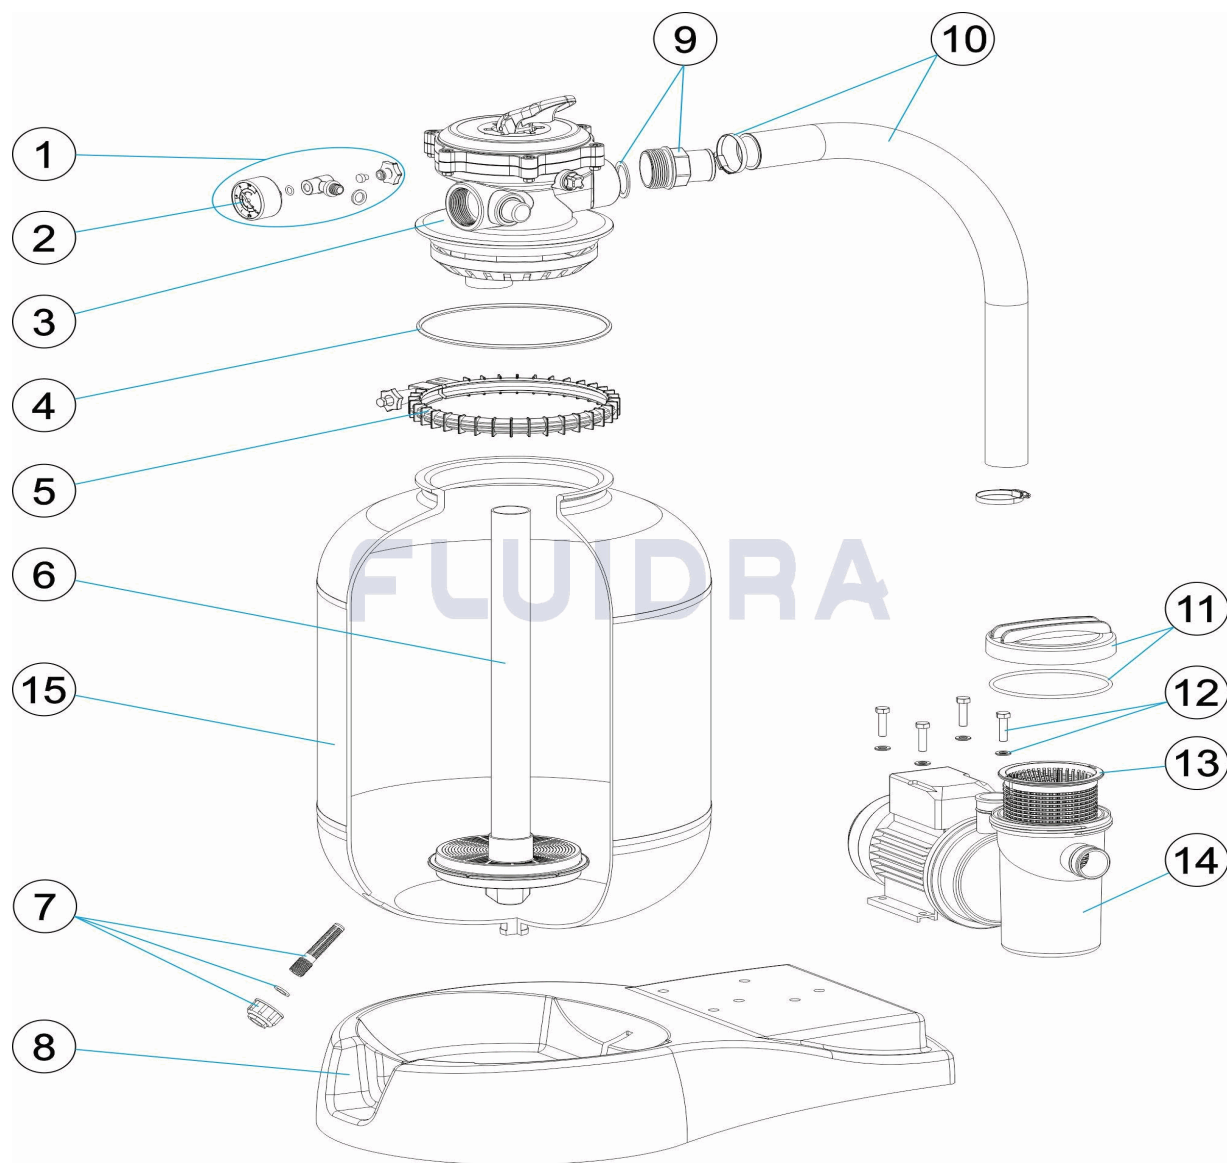

ITEM

REV.: 2

1098

DATA: 17/12/2019

FOLHA: 1/2

CODIGO **M00667, M00668**

DESCRIÇÃO: **MONOBLOCO D. 400 - BOMBA P-XPERT 6-8**

PORTUGUES

POS	CODIGO	DESCRIÇÃO	JANTIDADE	POS	CODIGO	DESCRIÇÃO	JANTIDADE
1	4411020206A	MANÓMETRO COMPLETO		9	4411020408	UNIÇÃO + JUNTA	
2	4411020407	MANOMETRO 1/8" 3 KG./C "		10	4411020305	MANGUEIRA LIGAÇÃO	
3	4404250026	VALVULA TOP 6 FUNÇÕES		11	4405010496	TAMPA PRÉ-FILTRO 2 HP	
4	4404080101A	JUNTA TÓRICA TAMPA		12	4404250019	PARAFUSOS FIXAÇÃO BOMBA	
5	4404240101A	CONJUNTO ABRAÇADERA DE PLASTICO		13	4405010497	CESTO PRÉ-FILTRO	
6	4404250017	COLECTOR FILTRO		14	* M00543	BOMBA P-XPERT 4/6/8/10	
7	4404220103	PURGA AREIA		14	* M00544	BOMBA P-XPERT 4/6/8/10	
8	4404300407	BASE INJECTADA D. 380		15	154040001RTZ	CORPO FILTRO D. 400	

* VEJA A FICHA DE OBSERVAÇÕES