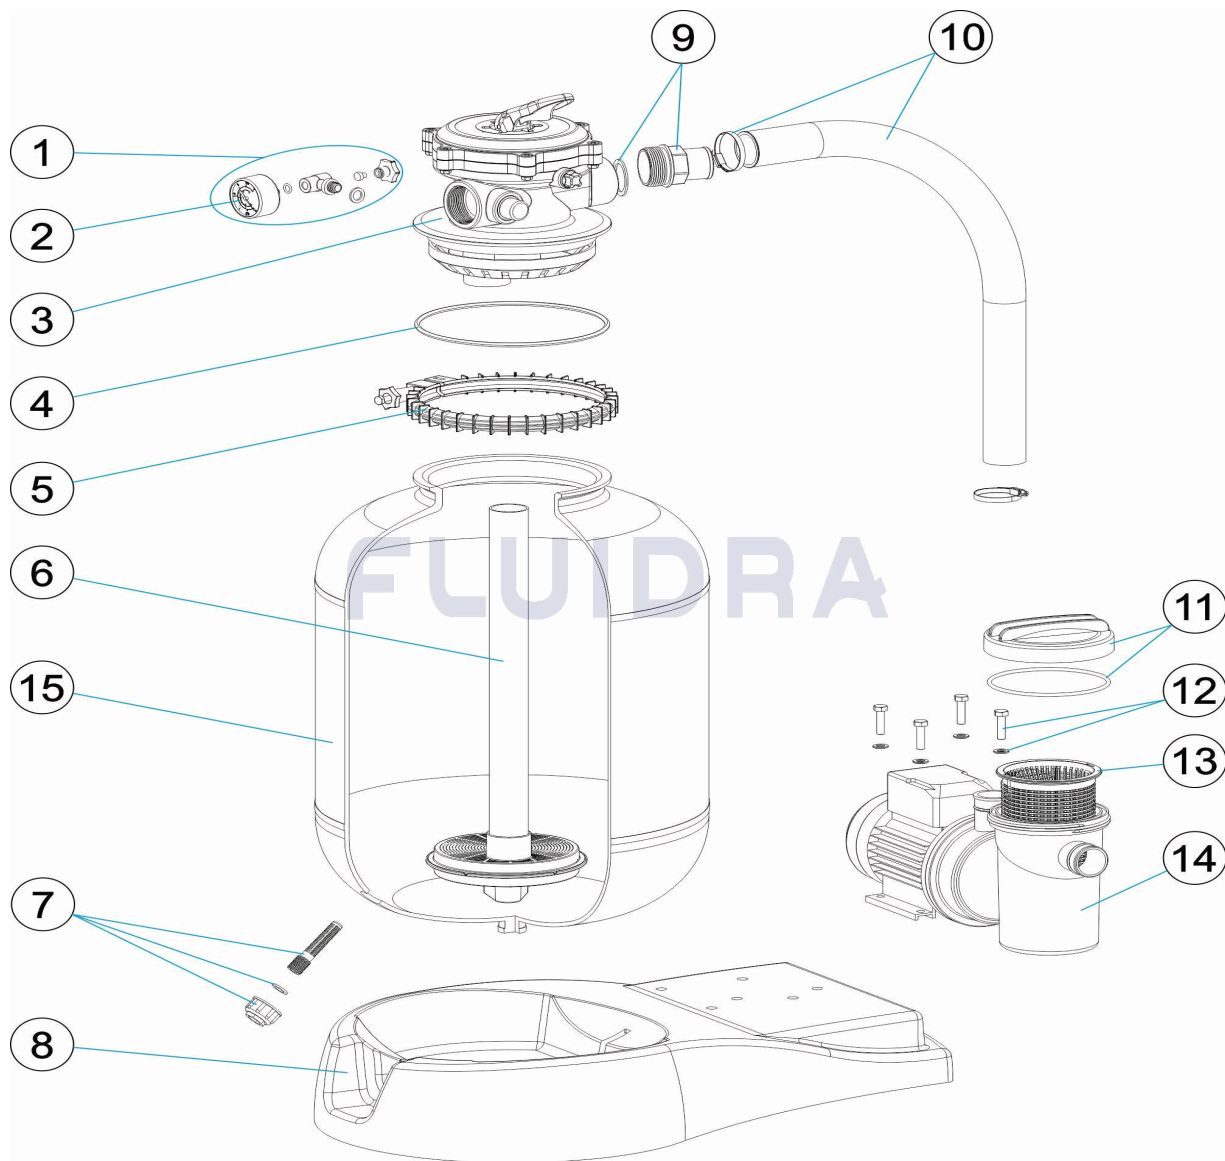

## ESPAÑOL

POS	CODIGO	DESCRIPCION	CANTIDAD	POS	CODIGO	DESCRIPCION	CANTIDAD
1	4411020206A	MANOMETRO COMPLETO		9	4411020408	MANGUITO + JUNTA	
2	4411020407	MANOMETRO 1/8" 3 KG/C "		10	4411020305	MANGUERA CONEXIÓN	
3	4404250026	VALVULA SELECTORA TOP 6 VIAS		11	4405010496	TAPA PREFILTRO + JUNTA	
4	4404080101A	JUNTA TORICA TAPA		12	4404250019	TORNILLOS FIJACIÓN BOMBA	
5	4404240101A	ZUNCHO PLASTICO		13	4405010497	CESTO PREFILTRO	
6	4404250017	CJTO. COLECTOR FILTRO, A		14	* M00543	BOMBAS P-XPERT 4/6/8/10	
7	4404220103	PURGA ARENA		14	* M00544	BOMBAS P-XPERT 4/6/8/10	
8	4404300407	BASE INYECTADA D. 380		15	154040001RTZ	CUBA D.400 SKY. GRIS-MEC. TZ	

# PARTS BREAKDOWN

REV.: 2

1098

DATE: 17/12/2019

SHEET: 1/2

CODE M00667, M00668

DESCRIPTION: MONOBLOC D. 400 - P-XPERT 6-8 PUMP

## ENGLISH

POS	CODE	DESCRIPTION	QUANTITY	POS	CODE	DESCRIPTION	QUANTITY
1	4411020206A	COMPLETE PRESSURE GAUGE UNIT		9	4411020408	BUSH + GASKET	
2	4411020407	PRESSURE GAUGE 1/8" 3 KG./C "		10	4411020305	HOSE CONNEXION	
3	4404250026	VALVE TOP 6 FUNCTIONS		11	4405010496	PRE-FILTER COVER WITH GASKET	
4	4404080101A	LID 'O' RING		12	4404250019	PUMP FIXING SCREWS	
5	4404240101A	PLASTIC V-CLAMP SET		13	4405010497	PRE-FILTER BASKET	
6	4404250017	COLLECTOR FILTER		14	* M00543	P-XPERT PUMP 4/6/8/10	
7	4404220103	SAND PURGE		14	* M00544	P-XPERT PUMP 4/6/8/10	
8	4404300407	BASE (MOLDED) D. 380		15	154040001RTZ	FILTER BODY D 400	