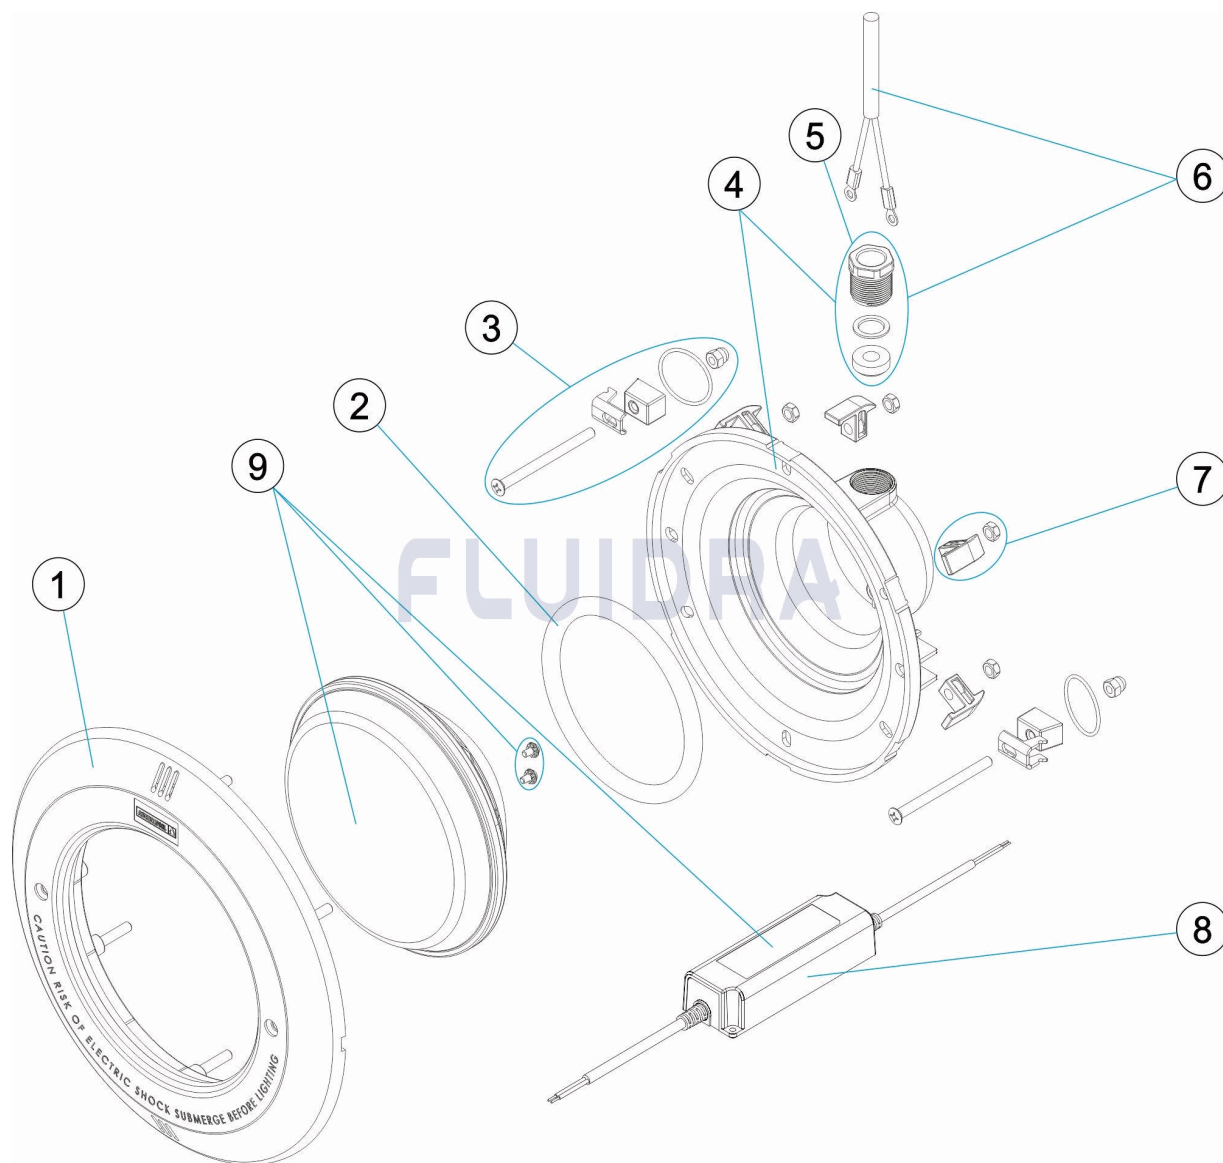

CODICE **67517, 67518, 67520, 67521**

DESCRIZIONE: **PROIETTORE STANDARD CON LAMPADA DI LEDS**

ITALIANO

POS	CODICE	DESCRIZIONE	QUANTITA'	POS	CODICE	DESCRIZIONE	QUANTITA'
1	* 4403010302	FLANGIA BIANCA FARO		6	4403014003	CAVO FARO LEDS	
1	* 4403010301	FLANGIA INOX FARO		7	4403010306	CLIP FISSAGGIO FARO	
2	4403010304	O-RING FARO		8	* 67511	FONTE ALIMENTAZIONE APV 16W 24VDC	
3	4403016002	FISSAGGIO FARO A-4		8	* 67512	FONTE ALIMENTAZIONE APV 40W 24VDC	
4	4403016001	CALOTTA FARO M-25		9	* 67515	LAMPADINA P56 V1.17 W 24VDC BIANCO	
5	4403014001	PRESSACAVI CALOTTA FARO LEDS		9	* 67516	LAMPADINA P56 V2.17 W 24VDC BIANCO	