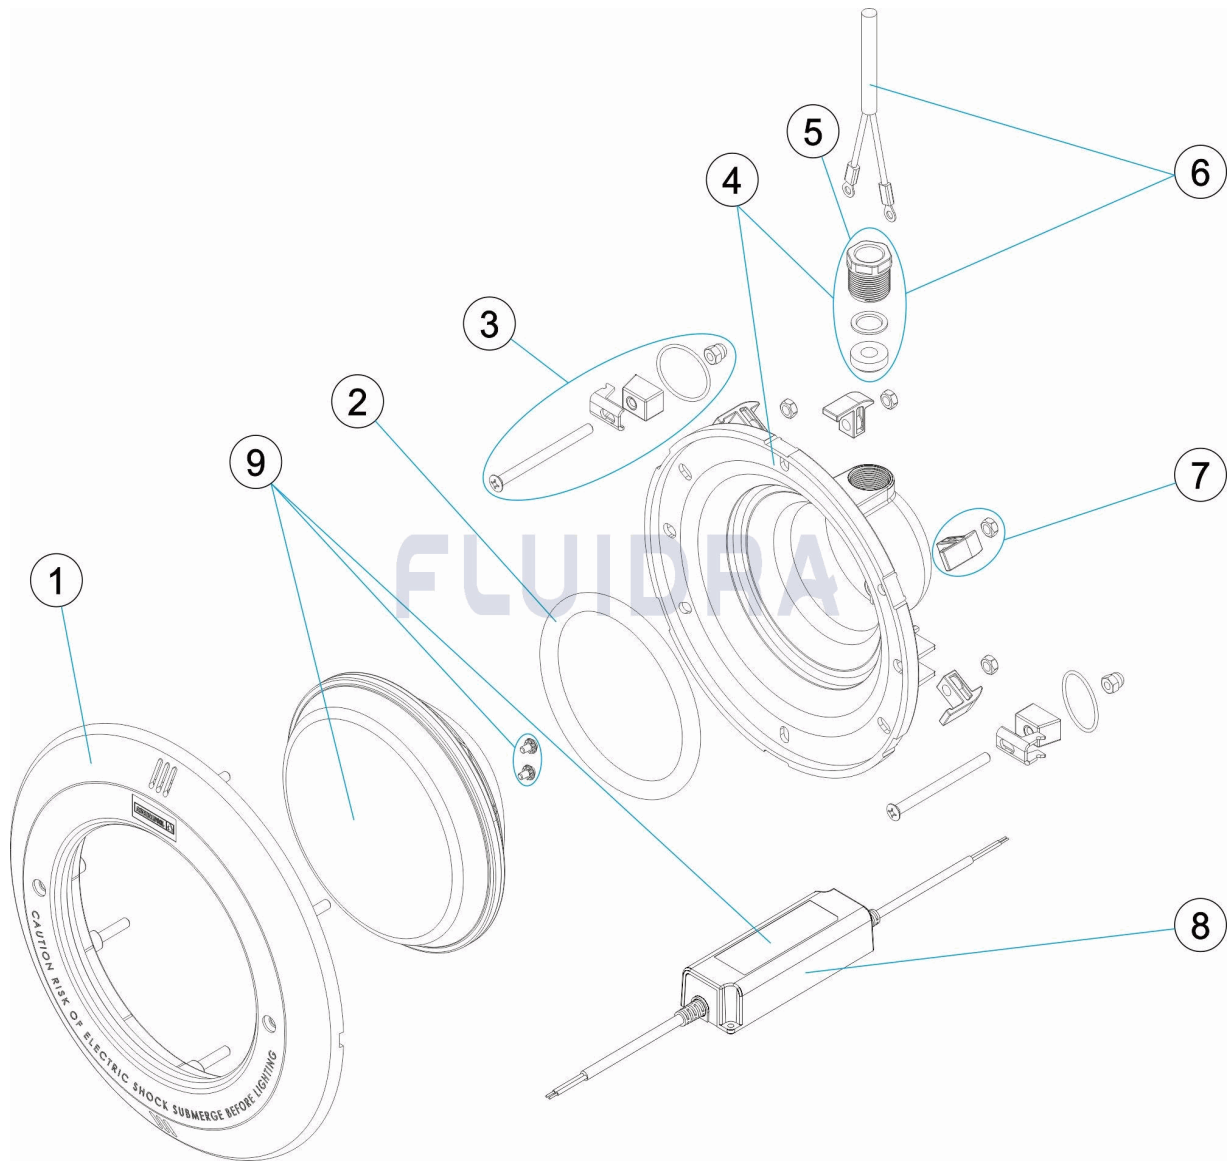

CODE **67517, 67518, 67520, 67521**

BESCHREIBUNG: **UWS SERIE STANDAR MIT LED**

DEUTSCH

POS	CODE	BESCHREIBUNG	MENGE	POS	CODE	BESCHREIBUNG	MENGE
1	* 4403010302	RING WEISS UWS		6	4403014003	UWS-KABEL LED	
1	* 4403010301	RING EDELSTAHL UWS		7	4403010306	FIXIERCLIP UWS	
2	4403010304	O-RING UWS		8	* 67511	STROMVERSORGUNG APV 16W 24VDC	
3	4403016002	FIXIERUNG LAMPE UWS A-4		8	* 67512	STROMVERSORGUNG APV 40W 24VDC	
4	4403016001	BASIS UWS M-25		9	* 67515	LAMPE P56 V1.17 W 24VDC WEISS	
5	4403014001	QUETSCHVERSCHRAUBUNG LAMPE UWS		9	* 67516	LAMPE P56 V2.17 W 24VDC WEISS	