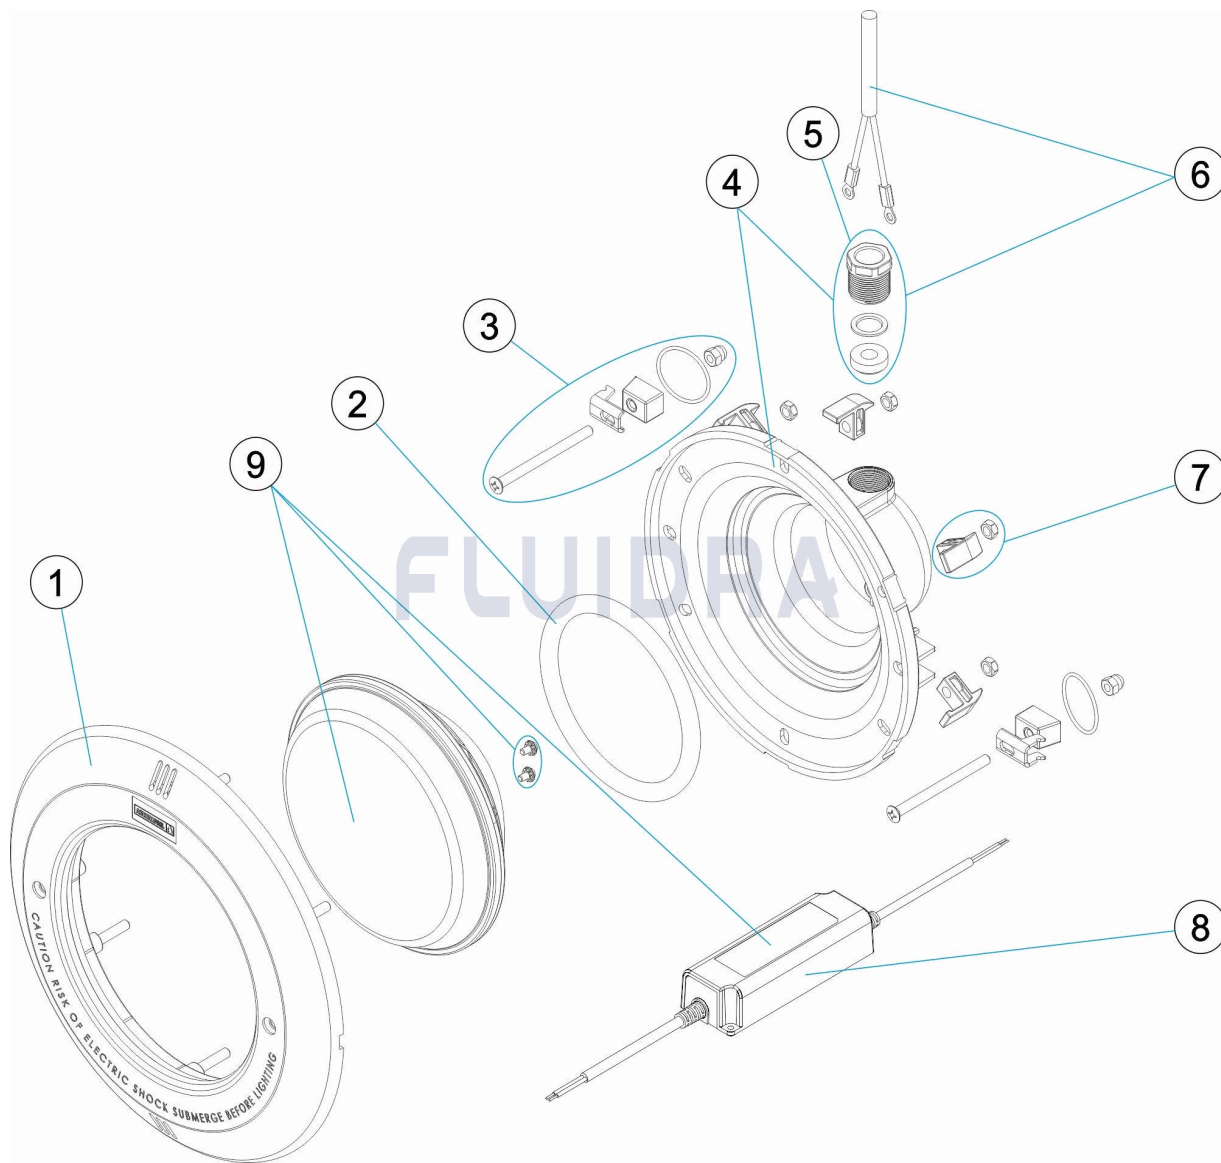

CODIGO **67517, 67518, 67520, 67521**

DESCRIPCION: **PROYECTOR SERIE STANDAR CON LAMPARA DE LEDS**

ESPAÑOL

POS	CODIGO	DESCRIPCION	CANTIDAD	POS	CODIGO	DESCRIPCION	CANTIDAD
1	* 4403010302	ARO BLANCO PROYECTOR		6	4403014003	CABLE PROYECTOR LEDS	
1	* 4403010301	ARO INOX. PROYECTOR		7	4403010306	CLIP FIJACION PROYECTOR	
2	4403010304	JUNTA TORICA PROYECTOR		8	* 67511	FUENTE ALIMENTACION APV 16W 24VDC	
3	4403016002	FIJACION FOCO PROYECTOR A-4		8	* 67512	FUENTE ALIMENTACION APV 40W 24VDC	
4	4403016001	FONDO FOCO PROYECTOR M-25		9	* 67515	LAMPARA P56 V1.17 W 24VDC BLANCA	
5	4403014001	PRENSAESTOPAS FOCO PROYECTOR LEI		9	* 67516	LAMPARA P56 V2.17 W 24VDC BLANCA	