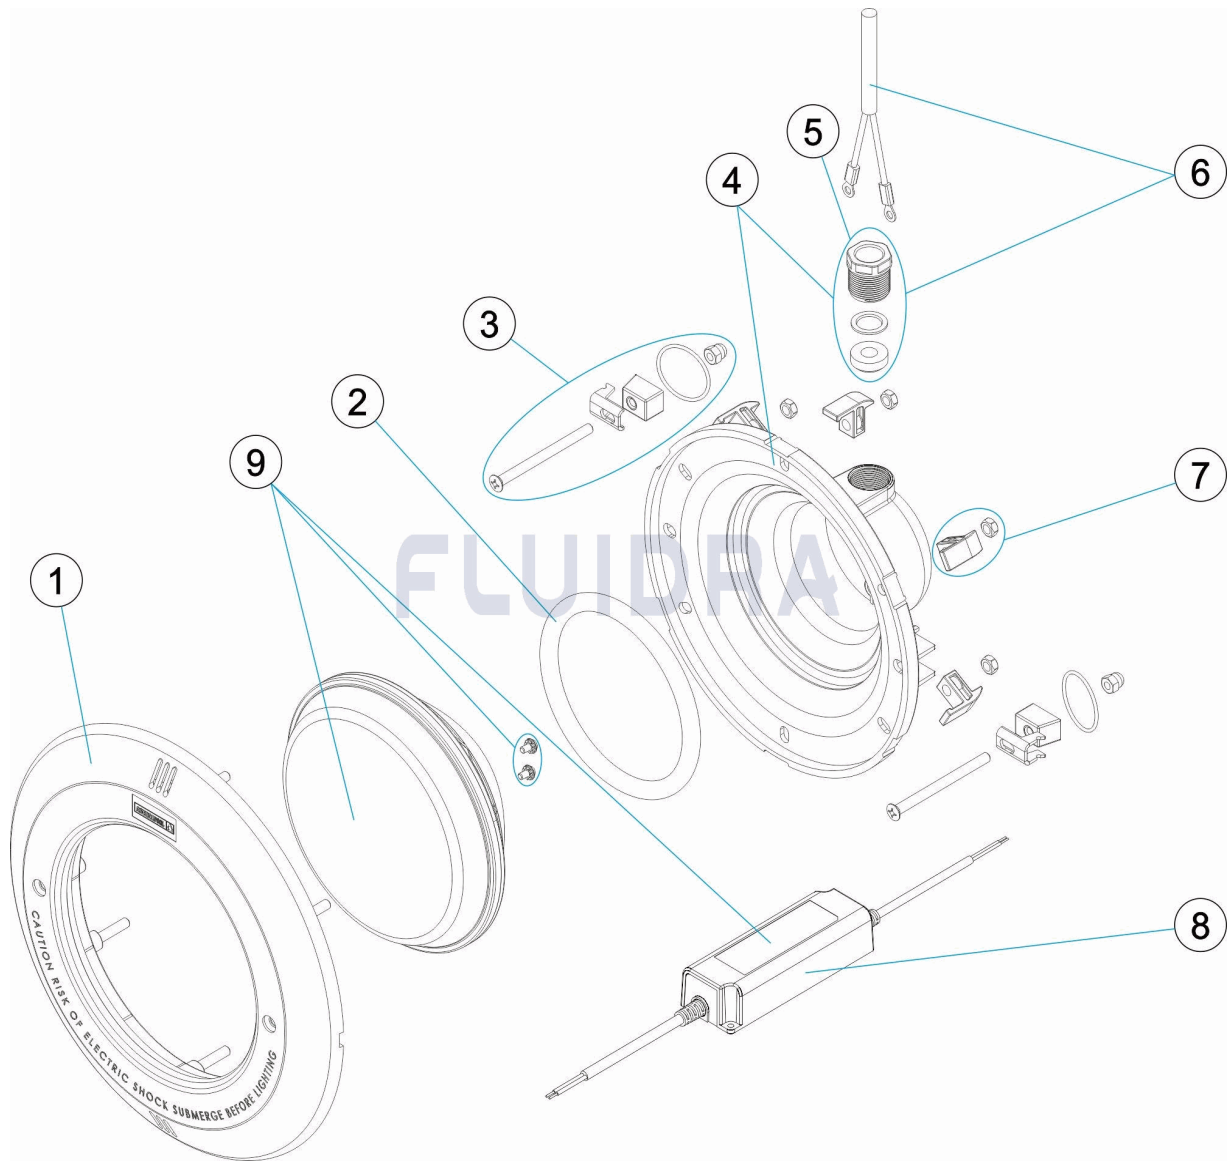

CODE 67517, 67518, 67520, 67521

DESCRIPTION: PROJECTEUR STANDARD AVEC LAMPE DE LEDS

FRANCAIS

POS	CODE	DESCRIPTION	QUANTITE	POS	CODE	DESCRIPTION	QUANTITE
1	* 4403010302	ENJOLIVEUR BLANC DE PROJECTEUR		6	4403014003	CABLE PROJECTOUR LEDS	
1	* 4403010301	ENJOLIVEUR INOX DE PROJECTEUR		7	4403010306	CLIP FIXATION PROJECTEUR	
2	4403010304	JOINT TORIQUE PROJECTEUR		8	* 67511	SOURCE D'ALIMENTATION APV 16W 24VDC	
3	4403016002	PLATINE FIXATION A-4		8	* 67512	SOURCE D'ALIMENTATION APV 40W 24VDC	
4	4403016001	FOND PROJECTEUR M-25		9	* 67515	LAMPE P56 V1.17 W 24VDC BLANC	
5	4403014001	PRESSE ETOUPE FOND PROJECTEUR LEI		9	* 67516	LAMPE P56 V2.17 W 24VDC BLANC	