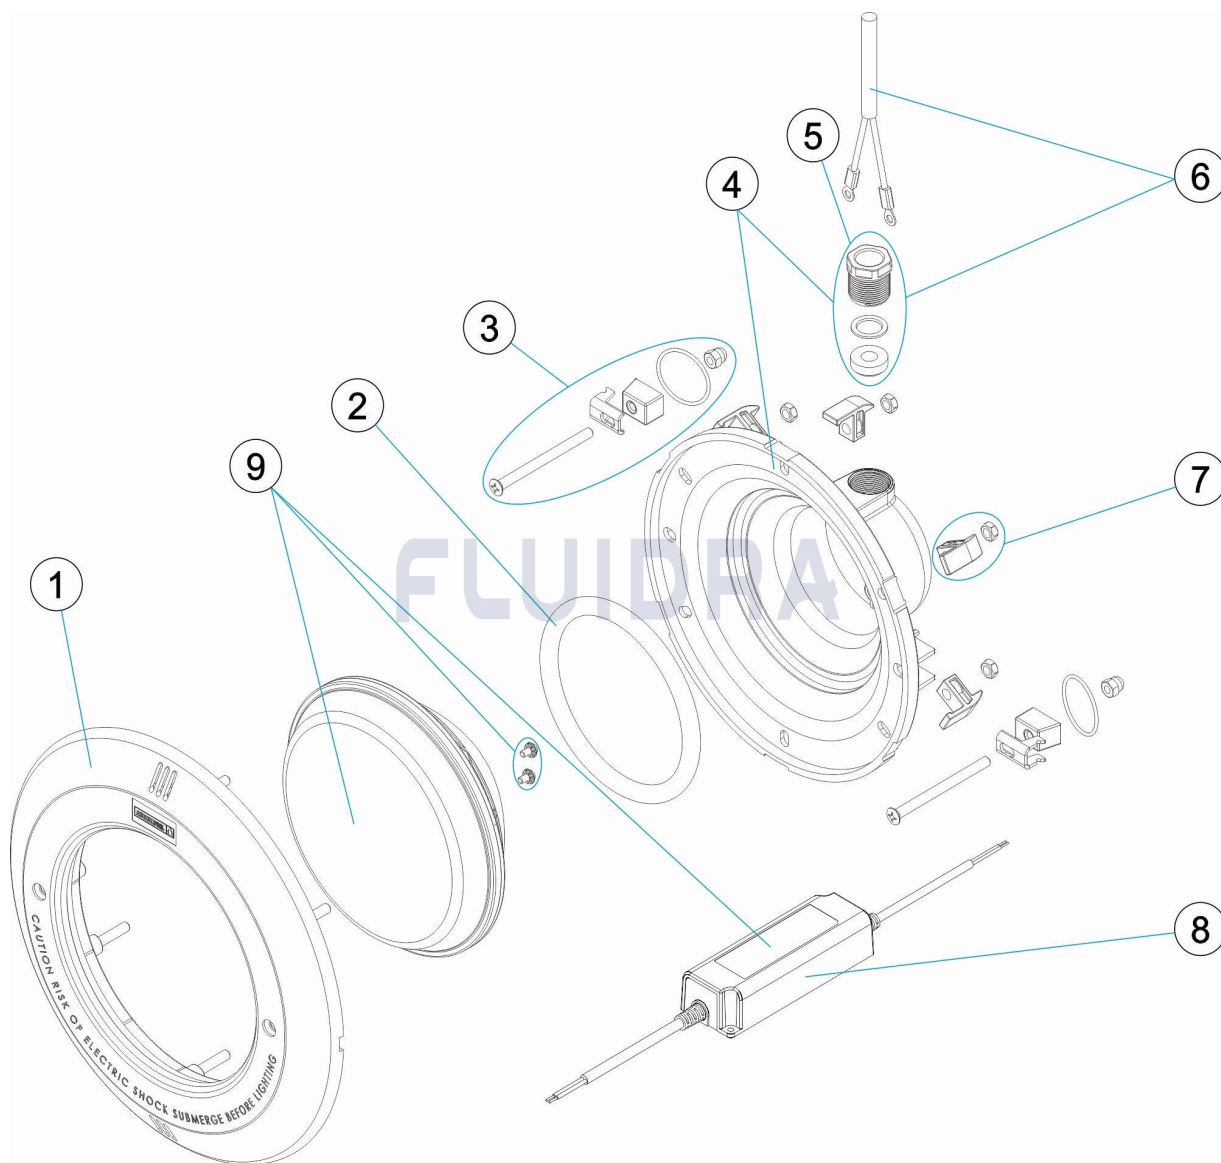

CODIGO **67517, 67518, 67520, 67521**

DESCRIÇÃO: **PROJETOR STANDARD COM LÂMPADA DE LEDS**

PORTUGUES

POS	CODIGO	DESCRIÇÃO	JANTIDADE	POS	CODIGO	DESCRIÇÃO	JANTIDADE
1	* 4403010302	ARO BRANCO PROJECTOR		6	4403014003	CABO PROJECTOR LEDS	
1	* 4403010301	ARO INOX PROJECTOR		7	4403010306	CLIP FIXAÇÃO PROJECTOR	
2	4403010304	JUNTA TÓRICA PROJECTOR		8	* 67511	FONTE ALIMENTAÇÃO APV 16W 24VDC	
3	4403016002	FIXAÇÃO FOCO PROJECTOR A-4		8	* 67512	FONTE ALIMENTAÇÃO APV 40W 24VDC	
4	4403016001	FUNDO FOCO PROJECTOR M-25		9	* 67515	BOMBILHA P56 V1.17 W 24VDC BRANCO	
5	4403014001	PRENSAESTOPAS FOCO PROJECTOR LEE		9	* 67516	BOMBILHA P56 V2.17 W 24VDC BRANCO