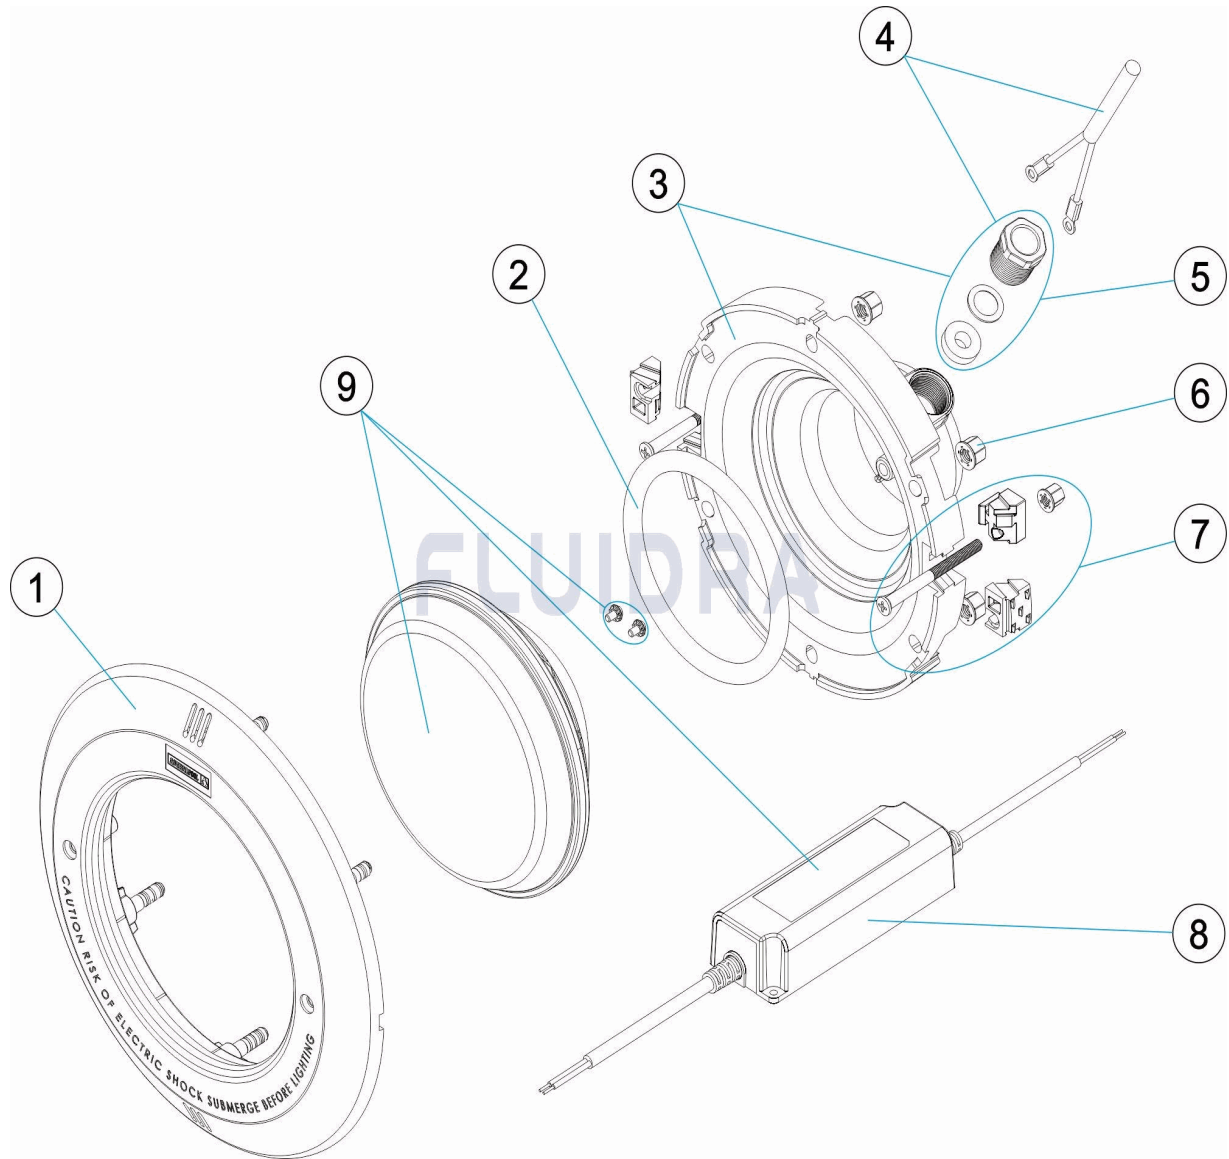

CODE 67519, 67522

DESCRIPTION: PROJECTEUR GLOBAL AVEC LAMPE DE LEDS

FRANCAIS

POS	CODE	DESCRIPTION	QUANTITE	POS	CODE	DESCRIPTION	QUANTITE
1	4403010006	ENJOLIVEUR BLANC GLOBAL		7	4403010002	PLATINE FIXATION GLOBAL	
2	4403010304	JOINT TORIQUE PROJECTEUR		8	* 67511	SOURCE D'ALIMENTATION APV 16W 24VDC	
3	4403010089	FOND PROJECTEUR GLOBAL LEDS		8	* 67512	SOURCE D'ALIMENTATION APV 40W 24VDC	
4	4403014003	CABLE PROJECTOUR LEDS		9	* 67515	LAMPE P56 V1.17 W 24VDC BLANC	
5	4403014001	PRESSE ETOUPE FOND PROJECTEUR LEI		9	* 67516	LAMPE P56 V2.17 W 24VDC BLANC	
6	4403010005	ECROU PROJECTOUR M-8