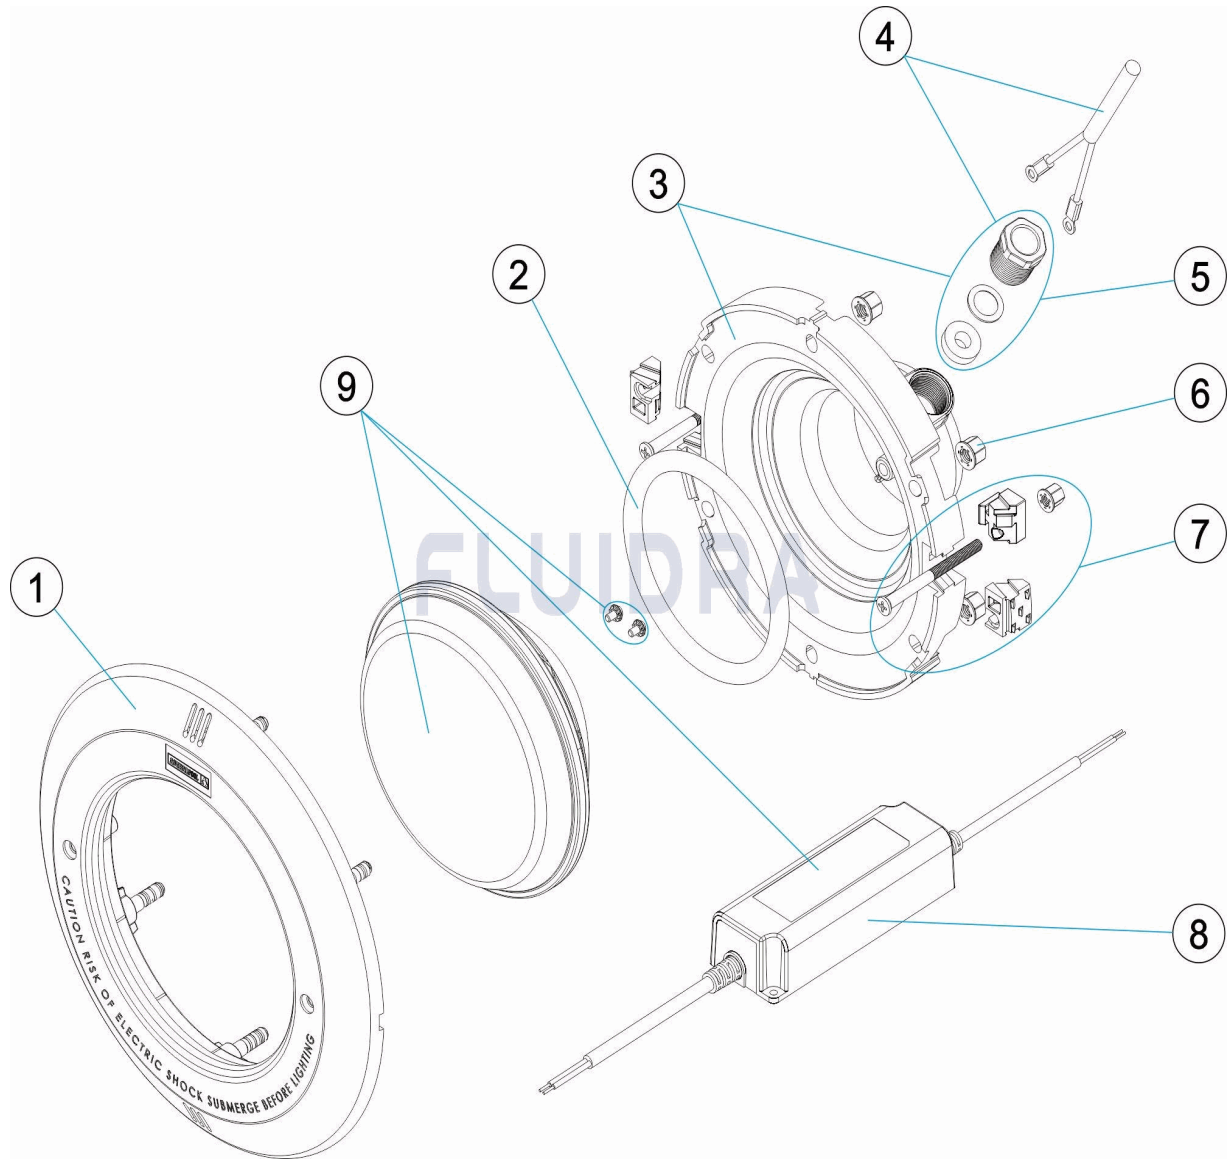

DESCRIZIONE: **PROIETTORE GLOBAL CON LAMPADA DI LEDS**

ITALIANO

POS	CODICE	DESCRIZIONE	QUANTITA'	POS	CODICE	DESCRIZIONE	QUANTITA'
1	4403010006	FLANGIA FINITURA COLORE BIANCO GLOI		7	4403010002	FISSAGGIO FARO GLOBAL	
2	4403010304	O-RING FARO		8	* 67511	FONTE ALIMENTAZIONE APV 16W 24VDC	
3	4403010089	CALOTTA FARO GLOBAL LEDS		8	* 67512	FONTE ALIMENTAZIONE APV 40W 24VDC	
4	4403014003	CAVO FARO LEDS		9	* 67515	LAMPADINA P56 V1.17 W 24VDC BIANCO	
5	4403014001	PRESSACAVI CALOTTA FARO LEDS		9	* 67516	LAMPADINA P56 V2.17 W 24VDC BIANCO	
6	4403010005	DADO FARO M-8					

BESCHREIBUNG: **UWS SERIE GLOBAL MIT LED**

DEUTSCH

POS	CODE	BESCHREIBUNG	MENGE	POS	CODE	BESCHREIBUNG	MENGE
1	4403010006	SET ZIERRING WEISS GLOBAL		7	4403010002	FIXIERUNG LAMPE UWS GLOBAL	
2	4403010304	O-RING UWS		8	* 67511	STROMVERSORGUNG APV 16W 24VDC	
3	4403010089	BASIS UWS GLOBAL LED		8	* 67512	STROMVERSORGUNG APV 40W 24VDC	
4	4403014003	UWS-KABEL LED		9	* 67515	LAMPE P56 V1.17 W 24VDC WEISS	
5	4403014001	QUETSCHVERSCHRAUBUNG LAMPE UWS		9	* 67516	LAMPE P56 V2.17 W 24VDC WEISS	
6	4403010005	MUTTER UWS KUNSTSTOFF M-8					