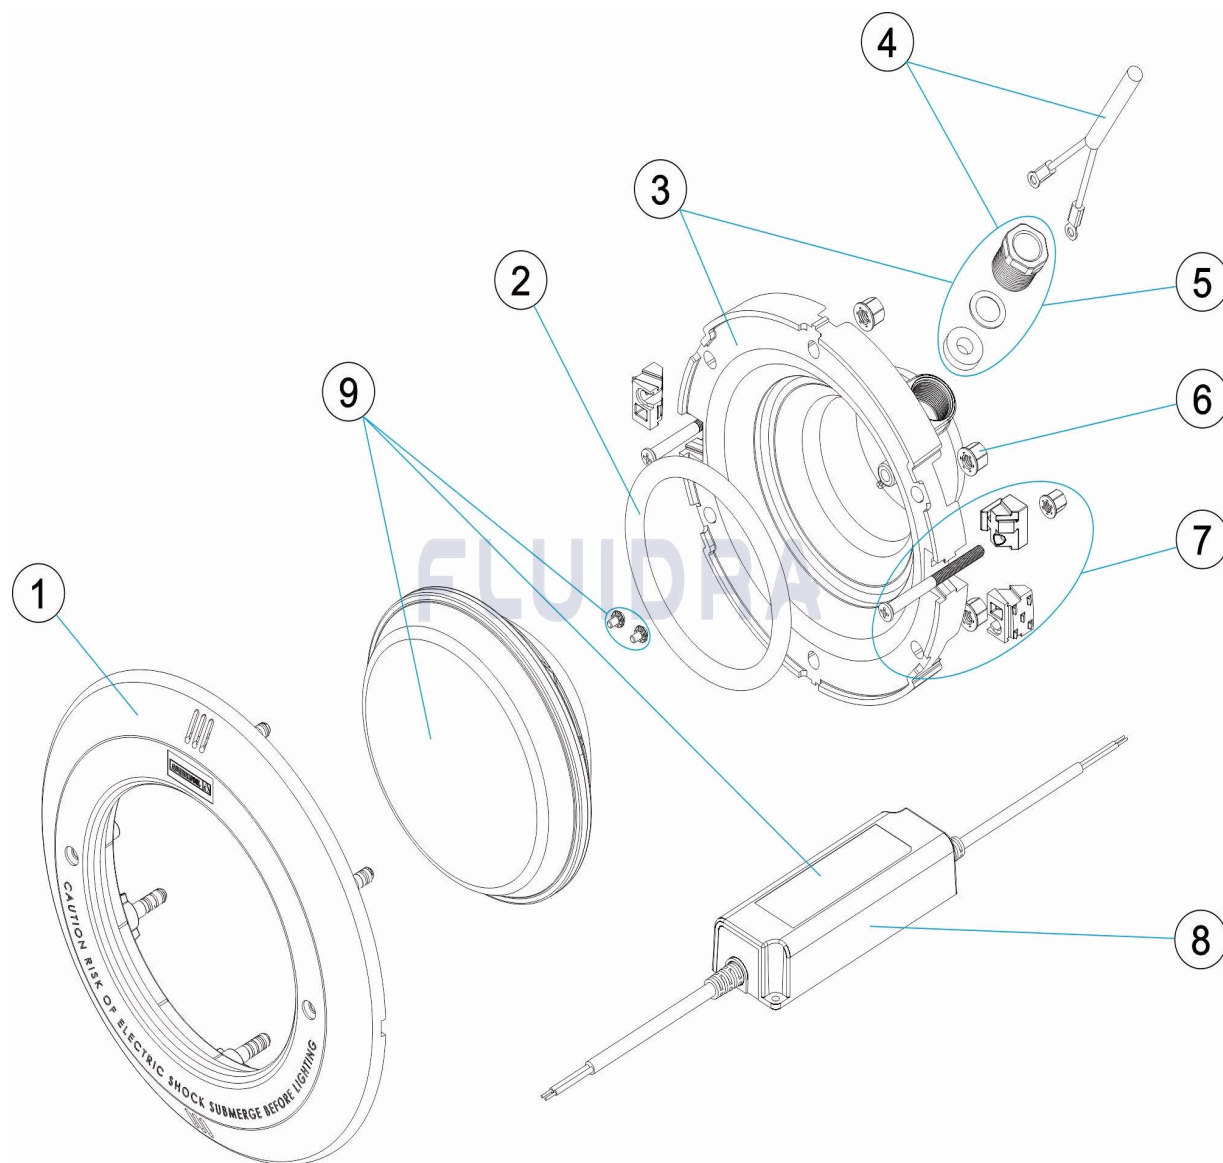

DESCRIPTION: **GLOBAL PROJECTOR WITH LEDS LAMP**

ENGLISH

POS	CODE	DESCRIPTION	QUANTITY	POS	CODE	DESCRIPTION	QUANTITY
1	4403010006	FACE PLATE WHITE GLOBAL		7	4403010002	LIGHT FIXING FIXTURES GLOBAL	
2	4403010304	LIGHT O RING		8	* 67511	POWER APV 16W 24VDC	
3	4403010089	BACK COVER GLOBAL LEDS		8	* 67512	POWER APV 40W 24VDC	
4	4403014003	CABLE FOR UWL LEDS		9	* 67515	LIGHTBULB P56 V1.17 W 24VDC WHITE	
5	4403014001	PACKING GLANDUWL LEDS		9	* 67516	LIGHTBULB P56 V2.17 W 24VDC WHITE	
6	4403010005	LIGHT NUT M-8					

DESCRIZIONE: **PROIETTORE GLOBAL CON LAMPADA DI LEDS**

ITALIANO

POS	CODICE	DESCRIZIONE	QUANTITA'	POS	CODICE	DESCRIZIONE	QUANTITA'
1	4403010006	FLANGIA FINITURA COLORE BIANCO GLOI		7	4403010002	FISSAGGIO FARO GLOBAL	
2	4403010304	O-RING FARO		8	* 67511	FONTE ALIMENTAZIONE APV 16W 24VDC	
3	4403010089	CALOTTA FARO GLOBAL LEDS		8	* 67512	FONTE ALIMENTAZIONE APV 40W 24VDC	
4	4403014003	CAVO FARO LEDS		9	* 67515	LAMPADINA P56 V1.17 W 24VDC BIANCO	
5	4403014001	PRESSACAVI CALOTTA FARO LEDS		9	* 67516	LAMPADINA P56 V2.17 W 24VDC BIANCO	
6	4403010005	DADO FARO M-8					