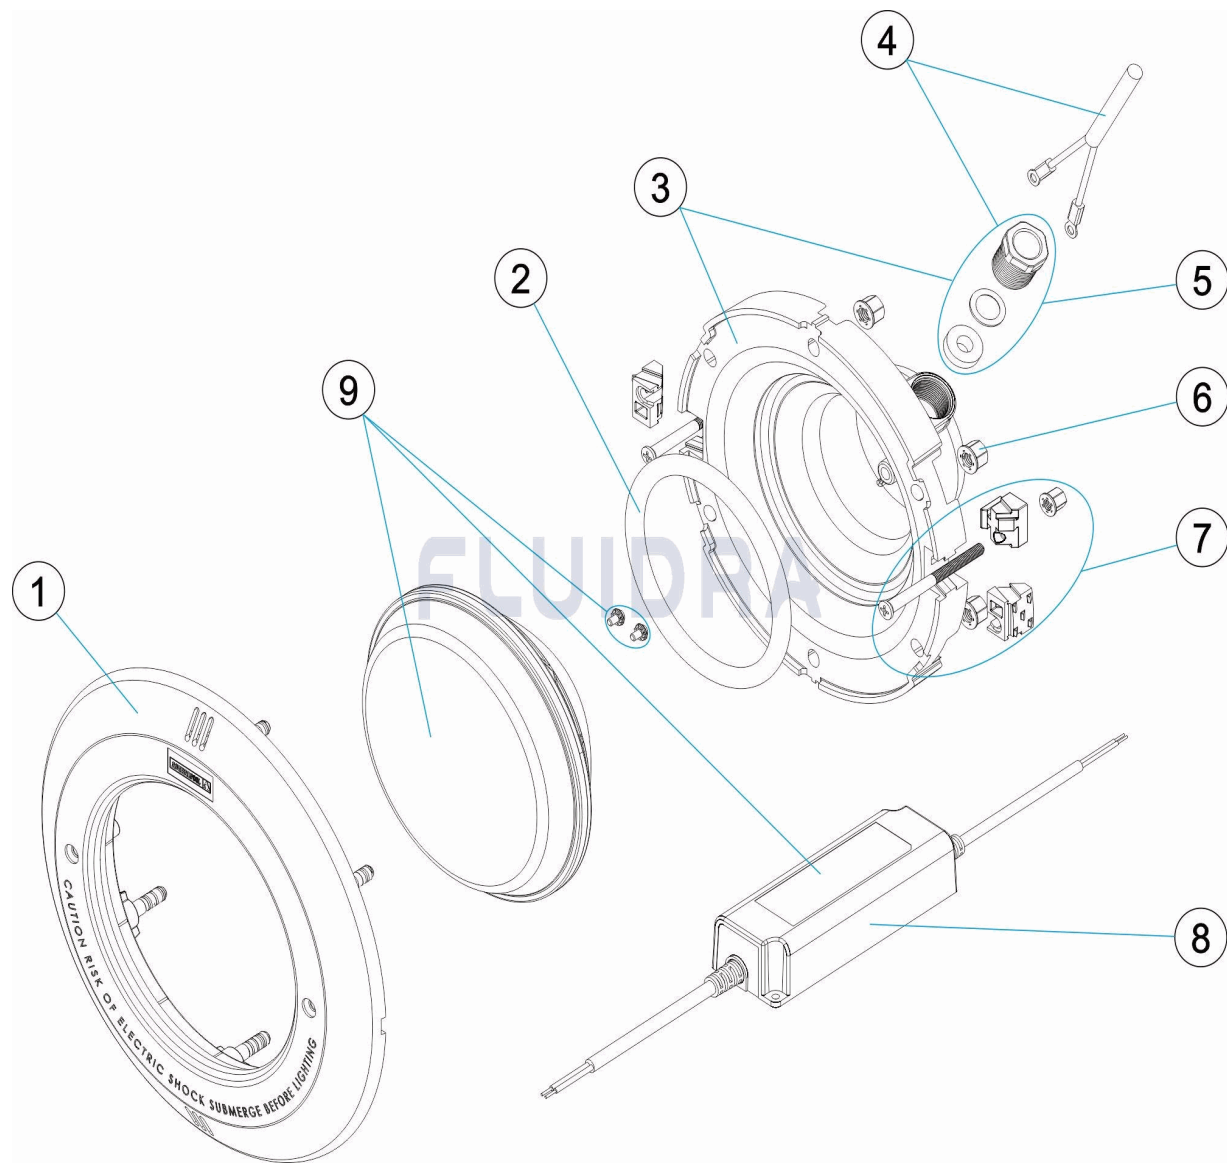

BESCHREIBUNG: **UWS SERIE GLOBAL MIT LED**

DEUTSCH

POS	CODE	BESCHREIBUNG	MENGE	POS	CODE	BESCHREIBUNG	MENGE
1	4403010006	SET ZIERRING WEISS GLOBAL		7	4403010002	FIXIERUNG LAMPE UWS GLOBAL	
2	4403010304	O-RING UWS		8	* 67511	STROMVERSORGUNG APV 16W 24VDC	
3	4403010089	BASIS UWS GLOBAL LED		8	* 67512	STROMVERSORGUNG APV 40W 24VDC	
4	4403014003	UWS-KABEL LED		9	* 67515	LAMPE P56 V1.17 W 24VDC WEISS	
5	4403014001	QUETSCHVERSCHRAUBUNG LAMPE UWS		9	* 67516	LAMPE P56 V2.17 W 24VDC WEISS	
6	4403010005	MUTTER UWS KUNSTSTOFF M-8					

CODE **67519, 67522**

BESCHREIBUNG: **UWS SERIE GLOBAL MIT LED**

HINWEISE

POS	CODE	HINWEISE
8	* 67511	FÜR: 67519
8	* 67512	FÜR: 67522
9	* 67515	FÜR: 67519
9	* 67516	FÜR: 67522

CODIGO **67519, 67522**

DESCRIÇÃO: **PROJETOR GLOBAL COM LÂMPADA DE LEDS**