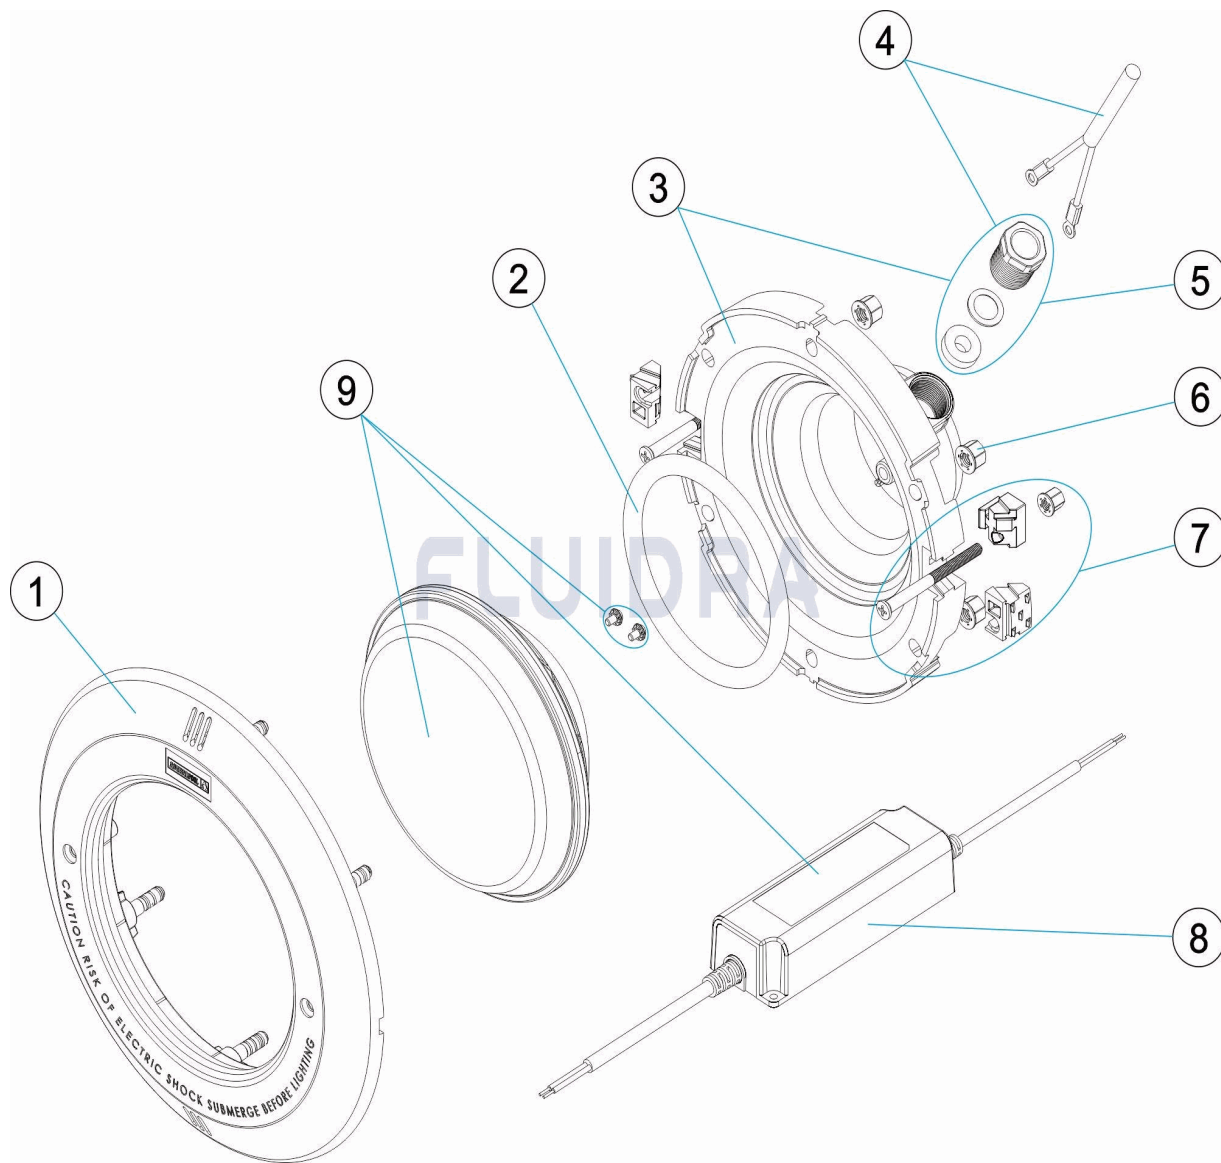

CODIGO **67519, 67522**

DESCRIPCION: **PROYECTOR SERIE GLOBAL CON LAMPARA DE LEDS**

ESPAÑOL

POS	CODIGO	DESCRIPCION	CANTIDAD	POS	CODIGO	DESCRIPCION	CANTIDAD
1	4403010006	CJTO. ARO EMBELLECEDOR BLANCO GLC		7	4403010002	FIJACION FOCO PROYECTOR GLOBAL	
2	4403010304	JUNTA TORICA PROYECTOR		8	* 67511	FUENTE ALIMENTACION APV 16W 24VDC	
3	4403010089	FONDO FOCO PROYECTOR GLOBAL LEDE		8	* 67512	FUENTE ALIMENTACION APV 40W 24VDC	
4	4403014003	CABLE PROYECTOR LEDS		9	* 67515	LAMPARA P56 V1.17 W 24VDC BLANCA	
5	4403014001	PRENSAESTOPAS FOCO PROYECTOR LEI		9	* 67516	LAMPARA P56 V2.17 W 24VDC BLANCA	
6	4403010005	TUERCA PROYECTOR PLASTICO M-8					

DESCRIPTION: **GLOBAL PROJECTOR WITH LEDS LAMP**

ENGLISH

POS	CODE	DESCRIPTION	QUANTITY	POS	CODE	DESCRIPTION	QUANTITY
1	4403010006	FACE PLATE WHITE GLOBAL		7	4403010002	LIGHT FIXING FIXTURES GLOBAL	
2	4403010304	LIGHT O RING		8	* 67511	POWER APV 16W 24VDC	
3	4403010089	BACK COVER GLOBAL LEDS		8	* 67512	POWER APV 40W 24VDC	
4	4403014003	CABLE FOR UWL LEDS		9	* 67515	LIGHTBULB P56 V1.17 W 24VDC WHITE	
5	4403014001	PACKING GLANDUWL LEDS		9	* 67516	LIGHTBULB P56 V2.17 W 24VDC WHITE	
6	4403010005	LIGHT NUT M-8					