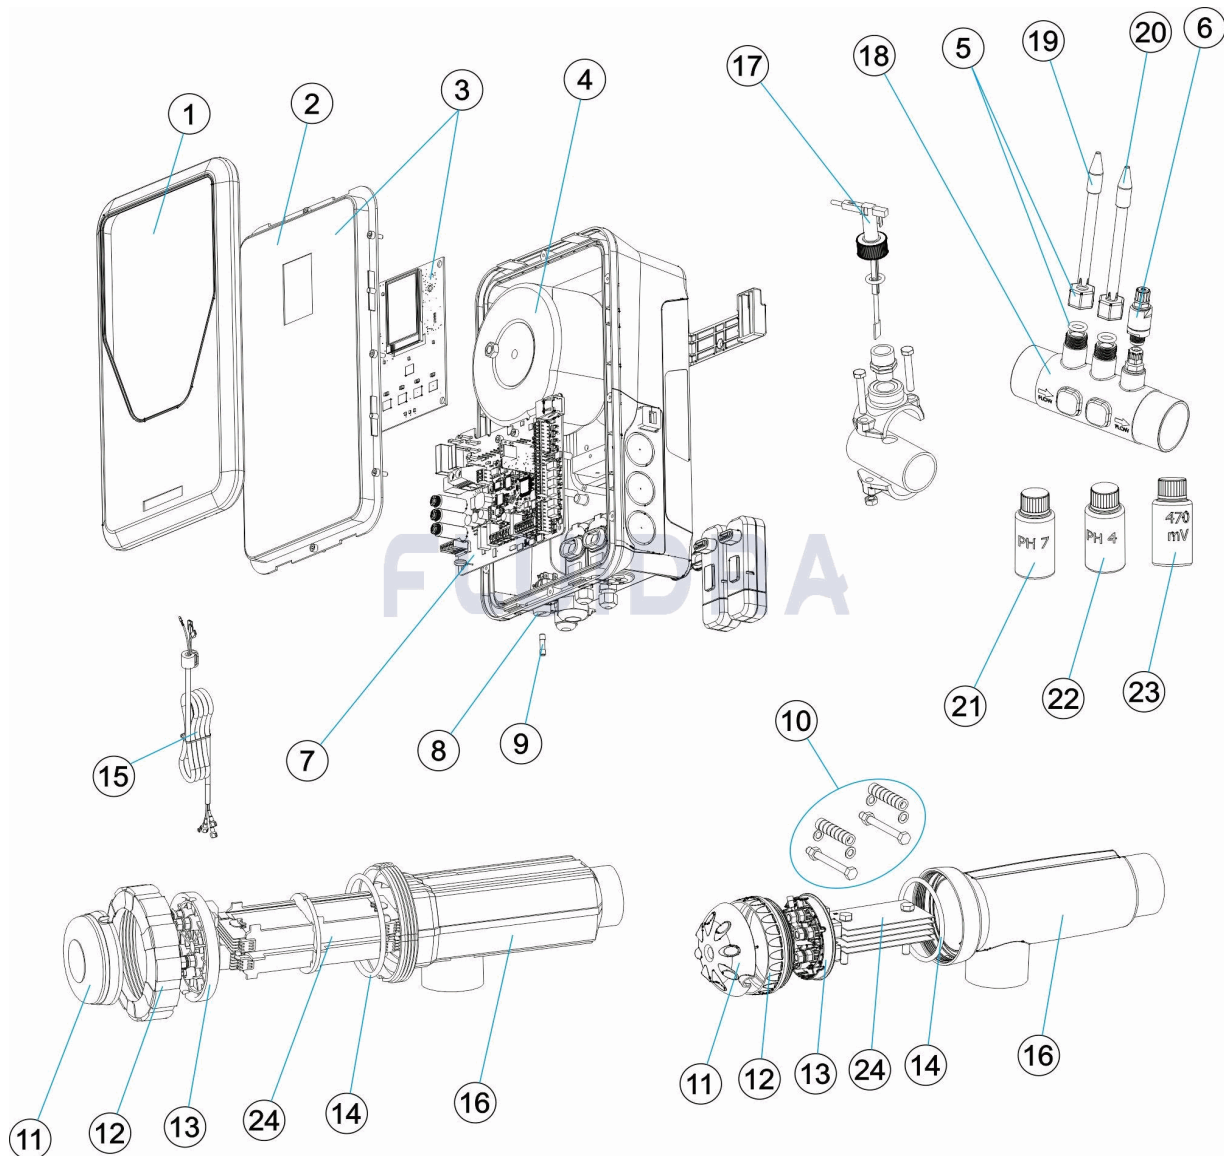

CODIGO 70012, 70013, 70014, 70016, 70019, 70021, 70023, 70025, 70031, 70032, 70033, 70035, 70037, 70039, 70040, 70042, 70047, 70048, 73475, 73991, 73992

DESCRIÇÃO: ELITE CONNECT

PORTUGUES

POS	CODIGO	DESCRIÇÃO	JANTIDADE	POS	CODIGO	DESCRIÇÃO	JANTIDADE
1	4408040367	CAIXILHO FRONTAL ELN CINZENTO		9	* 4408041113	FUSÍVEL 2A	
2	4408040366	FRONTAL ELITE CONNECT PRETO		9	* 4408041114	FUSÍVEL 3A	
3	4408040298	PLACA VISUALIZAÇÃO ELN		9	* 4408041204	FUSÍVEL 4A	
4	* 4408041106	TRANSFORMADOR POTÊNCIA 190VA		10	* 4408040073	KIT ÂNCORA ELETRODOS KIT	
4	* 4408041107	TRANSFORMADOR POTÊNCIA 370VA		11	* 4408040509	PROTECTOR CONTACTOS	
4	* 4408041202	TRANSFORMADOR POTÊNCIA 480VA		11	* 4408041117	TAMPA PROTECÇÃO CONTACTOS	
4	* 4408040299	TRANSFORMADOR 490VA		12	* 4408040508	TAMPA ROSCADA DE FECHO DA VASO	
5	* 4408040604	PORTAELECTRODOS PE 12M/M-1/2"		12	* 4408041123	ANEL ROSQUEADO CÉLULA	
5	* 4408040444	PORTA-SONDAS		13	* 4408040272	ELETRODOS DE REPOSIÇÃO APOIO BIP	
6	* 4408040068	VALVOLA INJEÇÃO PH-MINUS 3/8"		13	* 4408040074	ELETRODOS DE REPOSIÇÃO APOIO ABER'	
7	* 4408040294	TARJETA POTÊNCIA ELN-12		14	* 4408040510	JUNTA EPDM COPO	