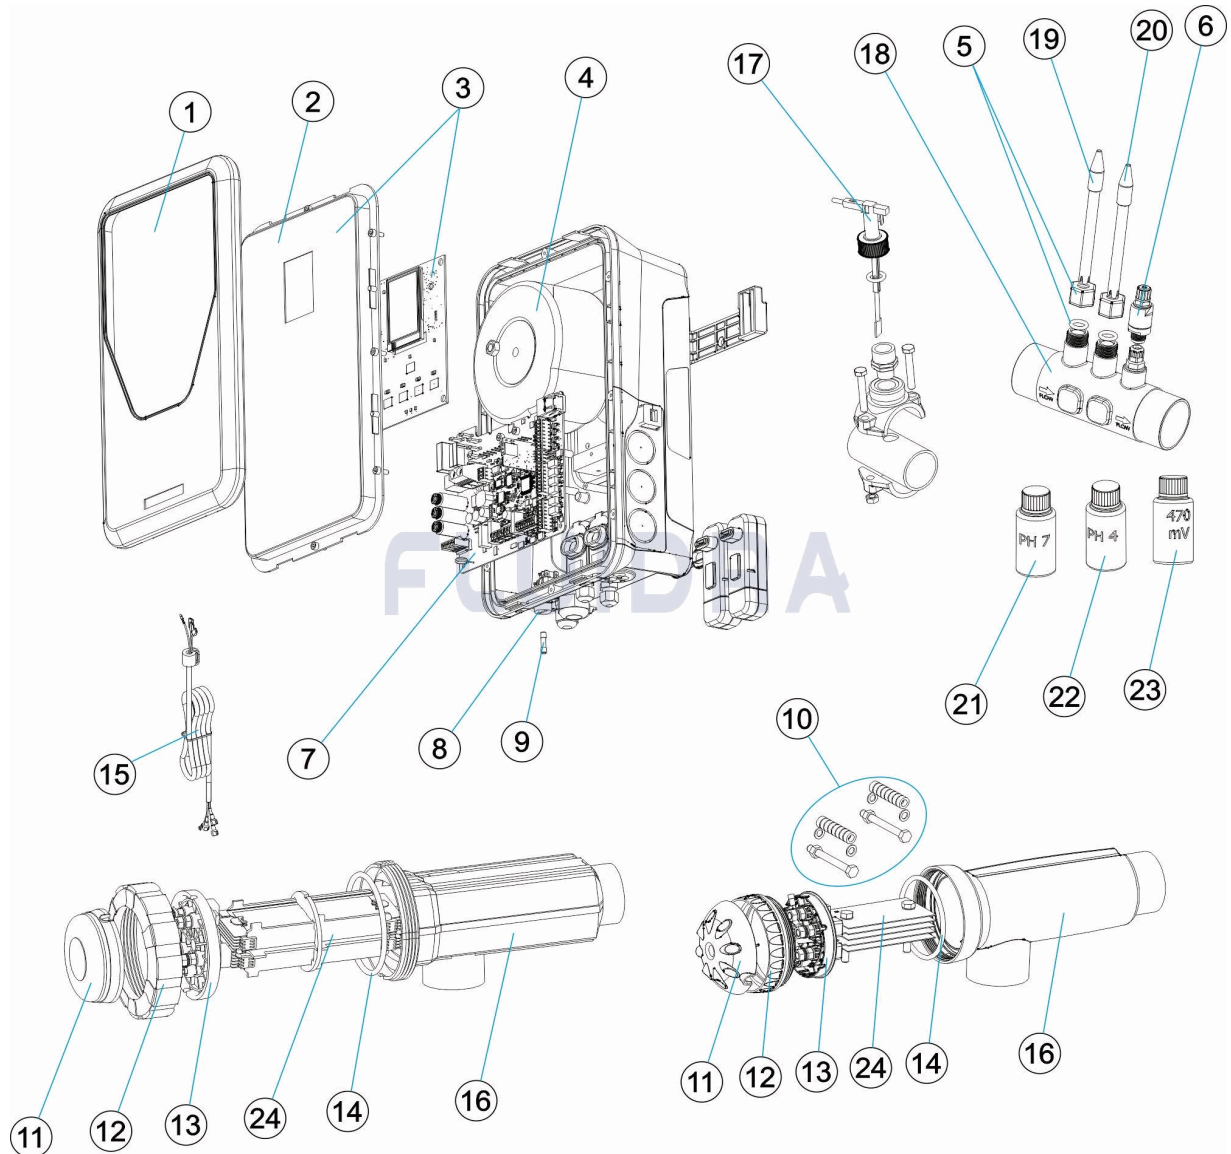

CODE **70012, 70013, 70014, 70016, 70019, 70021, 70023, 70025, 70031, 70032, 70033, 70035, 70037, 70039, 70040, 70042, 70047, 70048, 73475, 73991, 73992**

BESCHREIBUNG: **ELITE CONNECT**

DEUTSCH

POS	CODE	BESCHREIBUNG	MENGE	POS	CODE	BESCHREIBUNG	MENGE
1	4408040367	FRONTALRAHMEN ELN GRAU		9	* 4408041113	SICHERUNG 2 A	
2	4408040366	FRONTAL ELITE CONNECT SCHWARZ		9	* 4408041114	SICHERUNG 3 A	
3	4408040298	BILDSCHIRM ELN		9	* 4408041204	SICHERUNG 4 A	
4	* 4408041106	TRAFO 190 VA		10	* 4408040073	KIT VERANKERUNG ELEKTRODEN	
4	* 4408041107	TRAFO 370 VA		11	* 4408040509	KONTAKTSCHUTZ	
4	* 4408041202	TRAFO 480 VA		11	* 4408041117	SICHERHEITABSDECKUNG KONTAKTE	
4	* 4408040299	LEISTUNGSTRAFO 490VA		12	* 4408040508	MUTTER SCHLIESSVORRICHTUNG ZELLE	
5	* 4408040604	ELEKTRODENSITZ PE 12 MM-1/2"		12	* 4408041123	GEWINDERING ZELLE	
5	* 4408040444	SONDENHALTERUNG		13	* 4408040272	HALTERUNG ELEKTRODE BIP	
6	* 4408040068	INJEKTORVENTIL PH-MINUS 3/8"		13	* 4408040074	HALTERUNG ELEKTRODE OFFEN SM / SM	
7	* 4408040294	LEISTUNGSPLATINE ELN-12		14	* 4408040510	DICHTUNG GEHÄUSE EPDM