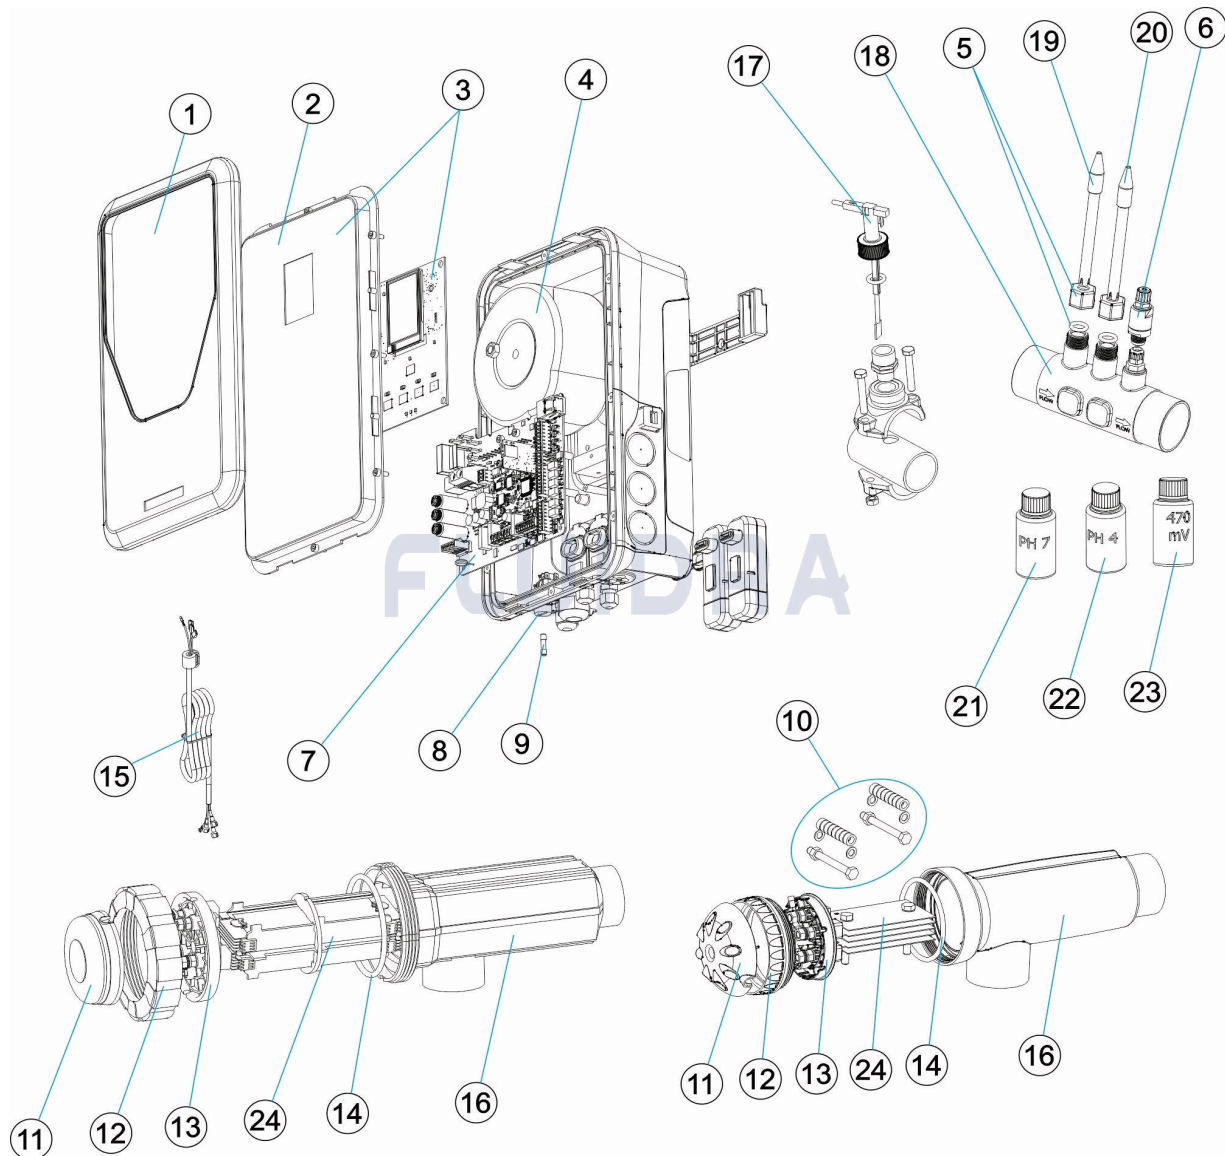

CODE 70012, 70013, 70014, 70016, 70019, 70021, 70023, 70025, 70031, 70032, 70033, 70035, 70037, 70039, 70040, 70042, 70047, 70048, 73475, 73991, 73992

DESCRIPTION: ELITE CONNECT

FRANCAIS

POS	CODE	DESCRIPTION	QUANTITE	POS	CODE	DESCRIPTION	QUANTITE
1	4408040367	CADRE FRONTAL ELN GRIS		9	* 4408041113	FUSIBLE 2A	
2	4408040366	FRONTAL ELITE CONNECT NOIR		9	* 4408041114	FUSIBLE 3A	
3	4408040298	CARTE AFFICHEUR ELN		9	* 4408041204	FUSIBLE 4A	
4	* 4408041106	TRANSFORMATEUR PUISSANCE 190VA		10	* 4408040073	KIT ANCRAGE ÉLECTRODES KIT	
4	* 4408041107	TRANSFORMATEUR PUISSANCE 370VA		11	* 4408040509	PROTECTEUR CONTACTS	
4	* 4408041202	TRANSFORMATEUR PUISSANCE 480VA		11	* 4408041117	COUVERCLE PROTECTION CONTACTS	
4	* 4408040299	TRANSFORMATEUR 490VA		12	* 4408040508	ECRU FERMETURE CELLULE	
5	* 4408040604	PORTE-ÉLECTRODE PE 12/M. 1/2"		12	* 4408041123	ANNEAU FILETÉ CELLULE	
5	* 4408040444	PORTE-SONDES		13	* 4408040272	ÉLECTRODES DE RECHANGE SUPPORT BI	
6	* 4408040068	VANNE INJECTION PH-MINUS 3/8"		13	* 4408040074	ÉLECTRODES DE RECHANGE SUPPORT O	
7	* 4408040294	CARTE PUISSANCE ELN-12		14	* 4408040510	JOINT VASE EPDM