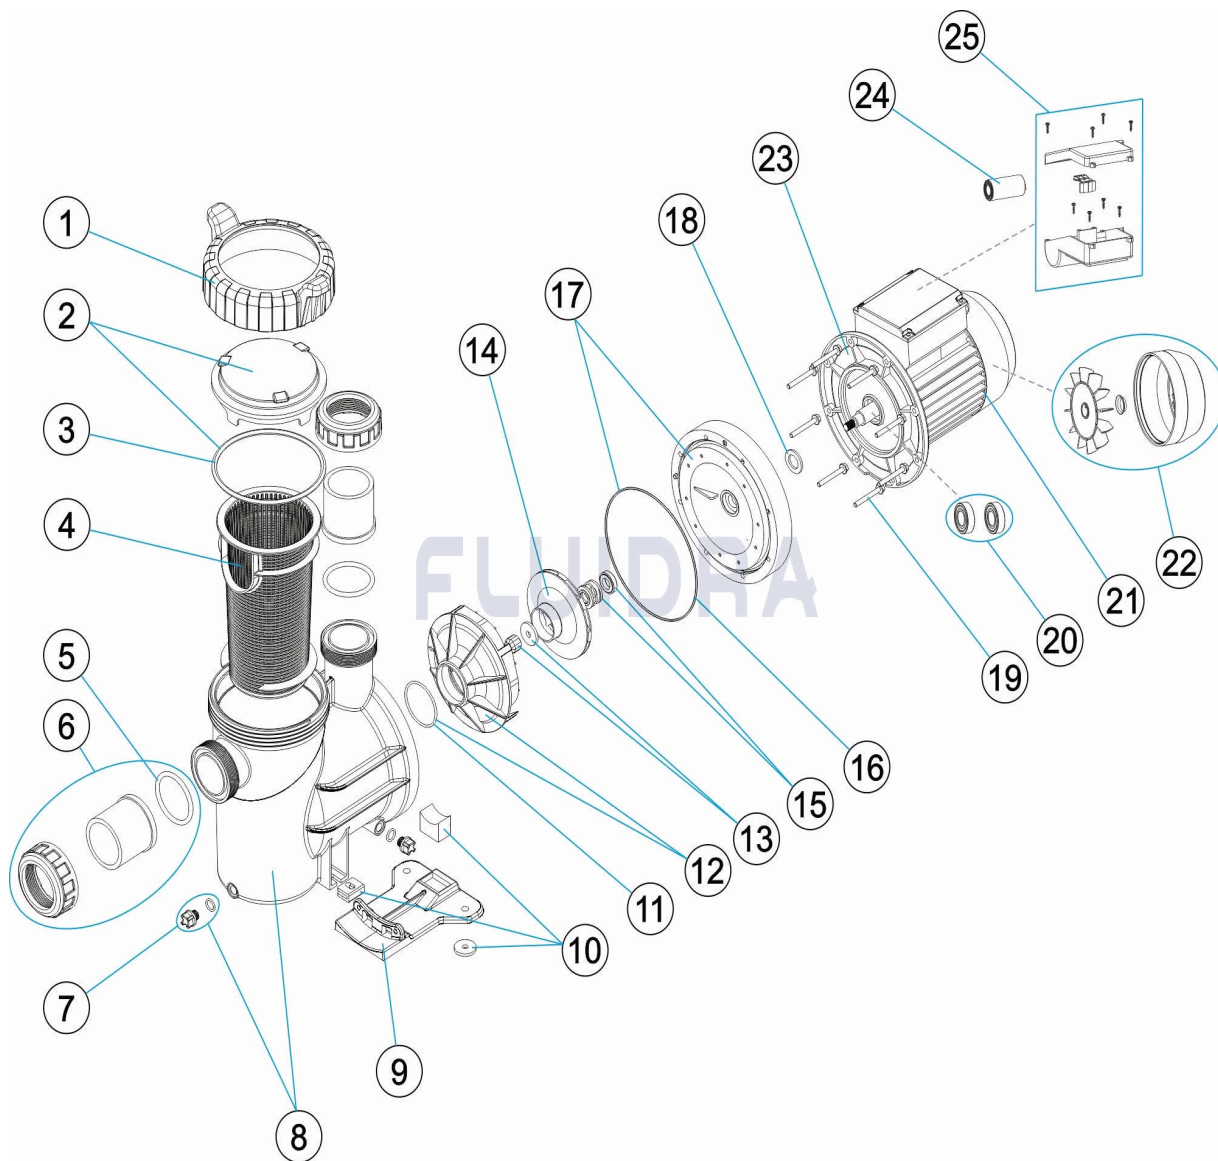

CODICE 70574, 70575, 70576, 70577, 70578, 70579, 70580, 70581, 70582, 70583

DESCRIZIONE: POMPA COLUSA

ITALIANO

POS	CODICE	DESCRIZIONE	QUANTITA'	POS	CODICE	DESCRIZIONE	QUANTITA'
1	4405010788	GHIERA COPERCHIO		13	* 4405010779	TAPPO RUOTA	
2	4405010789	COPERCHIO PREFILTRO		14	* 4405011135	RUOTA 0,5 HP. II 50 HZ	
3	4405010772	O-RING D 151,7X6,99		14	* 4405011136	RUOTA 0,75 HP. II 50 HZ	
4	4405011103	CESTO PREFILTRO		14	* 4405011137	RUOTA 1 HP. II 50 HZ	
5	4405010773	O-RING MANICOTTO		14	* 4405011139	RUOTA 1,5 HP. II 50 HZ	
6	* 4405010774	MANICOTTI DI UNIONE D 50		14	* 4405011141	RUOTA 2 HP. II 50 HZ	
6	* 4405010775	MANICOTTI DI UNIONE D 63		14	* 4405011143	RUOTA 3 HP. II 50 HZ	
7	4405010090	TAPPO SPURGO		14	* 4405011138	RUOTA 1 HP. III 50 HZ	
8	4405010776	CORPO POMPA		14	* 4405011140	RUOTA 1,5 HP. III 50 HZ	
9	4405010790	PIEDE POMPA		14	* 4405011142	RUOTA 2 HP. III 50 HZ	
10	* 4405010791	UNIONE PARTE IDRAULICA-BASE 0,75 -		14	* 4405011144	RUOTA 3 HP. III 50 HZ	
10	* 4405010792	UNIONE IDRAULICA-BASE 1,5 HP - 3 HP		15	4405011112	GUARNIZIONE MECCANICA D-15	
11	4405010161	O-RING D 56,7X3,5		16	4405010781	GUARNIZIONE FLANGIA MOTORE	