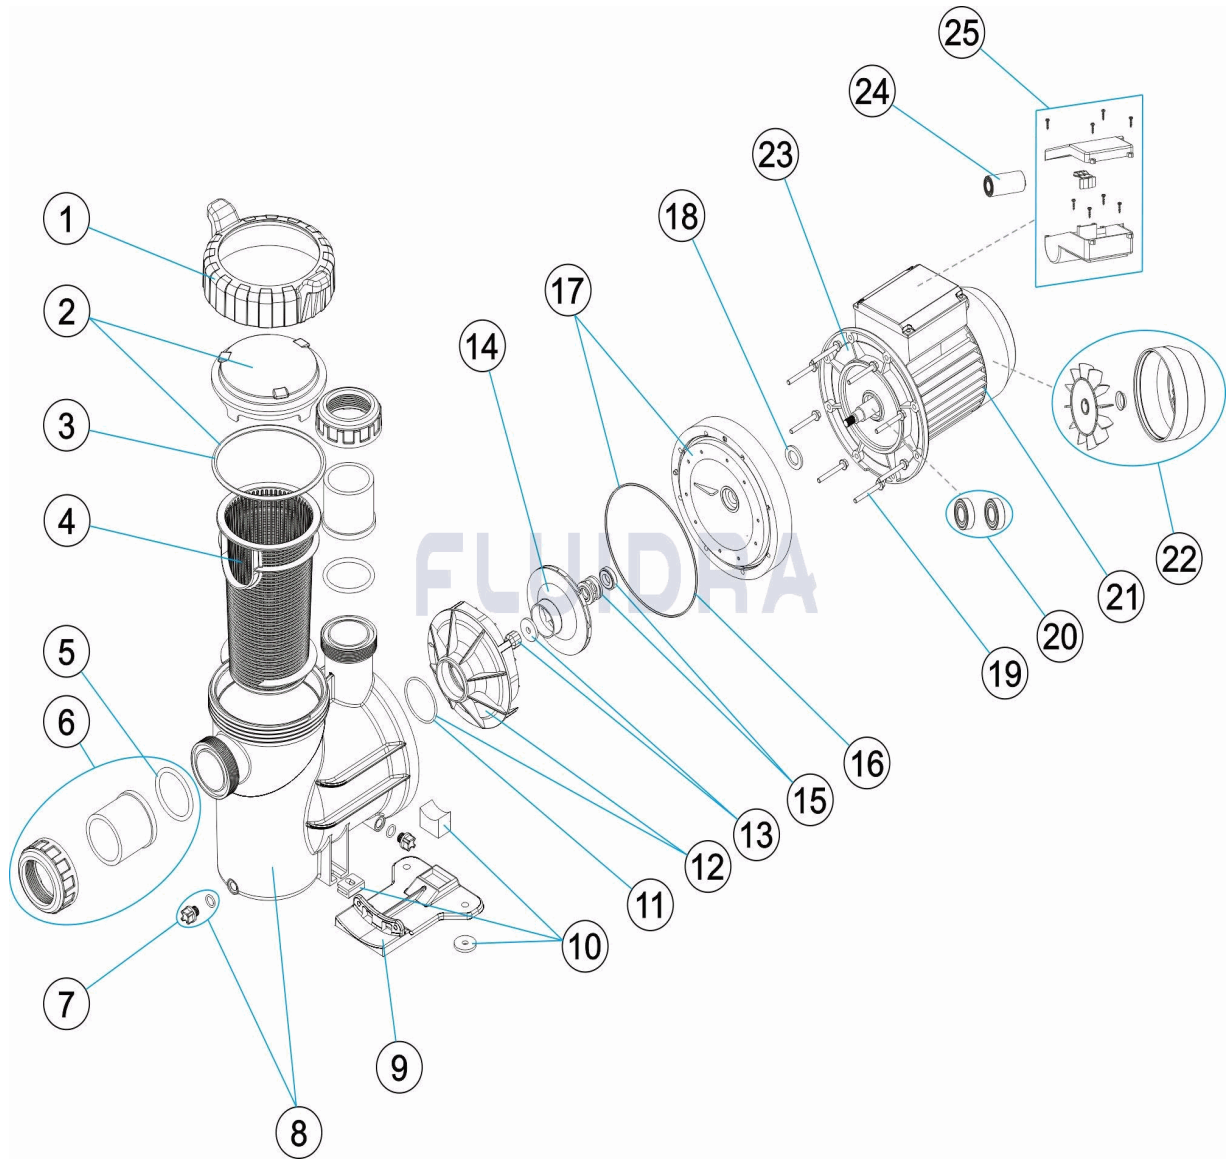

CODE **70574, 70575, 70576, 70577, 70578, 70579, 70580, 70581, 70582, 70583**

DESCRIPTION: **COLUSA PUMP**

ENGLISH

POS	CODE	DESCRIPTION	QUANTITY	POS	CODE	DESCRIPTION	QUANTITY
1	4405010788	THREADED LID COLLAR		13	* 4405010779	IMPELLER COVER	
2	4405010789	PRE-FILTER COVER		14	* 4405011135	IMPELLER 0,5 HP. II 50 HZ	
3	4405010772	O' RING D 151,7X6,99		14	* 4405011136	IMPELLER 0,75 HP. II 50 HZ	
4	4405011103	PRE-FILTER BASKET		14	* 4405011137	IMPELLER 1 HP. II 50 HZ	
5	4405010773	SOCKET O'RING		14	* 4405011139	IMPELLER 1,5 HP. II 50 HZ	
6	* 4405010774	UNION FITTINGS D 50		14	* 4405011141	IMPELLER 2 HP. II 50 HZ	
6	* 4405010775	UNION FITTINGS D 63		14	* 4405011143	IMPELLER 3 HP. II 50 HZ	
7	4405010090	DRAIN PLUG		14	* 4405011138	IMPELLER 1 HP. III 50 HZ	
8	4405010776	PUMP HOUSING		14	* 4405011140	IMPELLER 1,5 HP. III 50 HZ	
9	4405010790	PUMP BASE		14	* 4405011142	IMPELLER 2 HP. III 50 HZ	
10	* 4405010791	PUMP BASE FITTINGS 0,75 - 1 HP		14	* 4405011144	IMPELLER 3 HP. III 50 HZ	
10	* 4405010792	PUMP BASE FITTINGS 1,5 HP - 3 HP		15	4405011112	MECHANICAL SEAL D-15	
11	4405010161	O' RING D. 56,7X3,5		16	4405010781	MOTOR CLAMP GASKET	