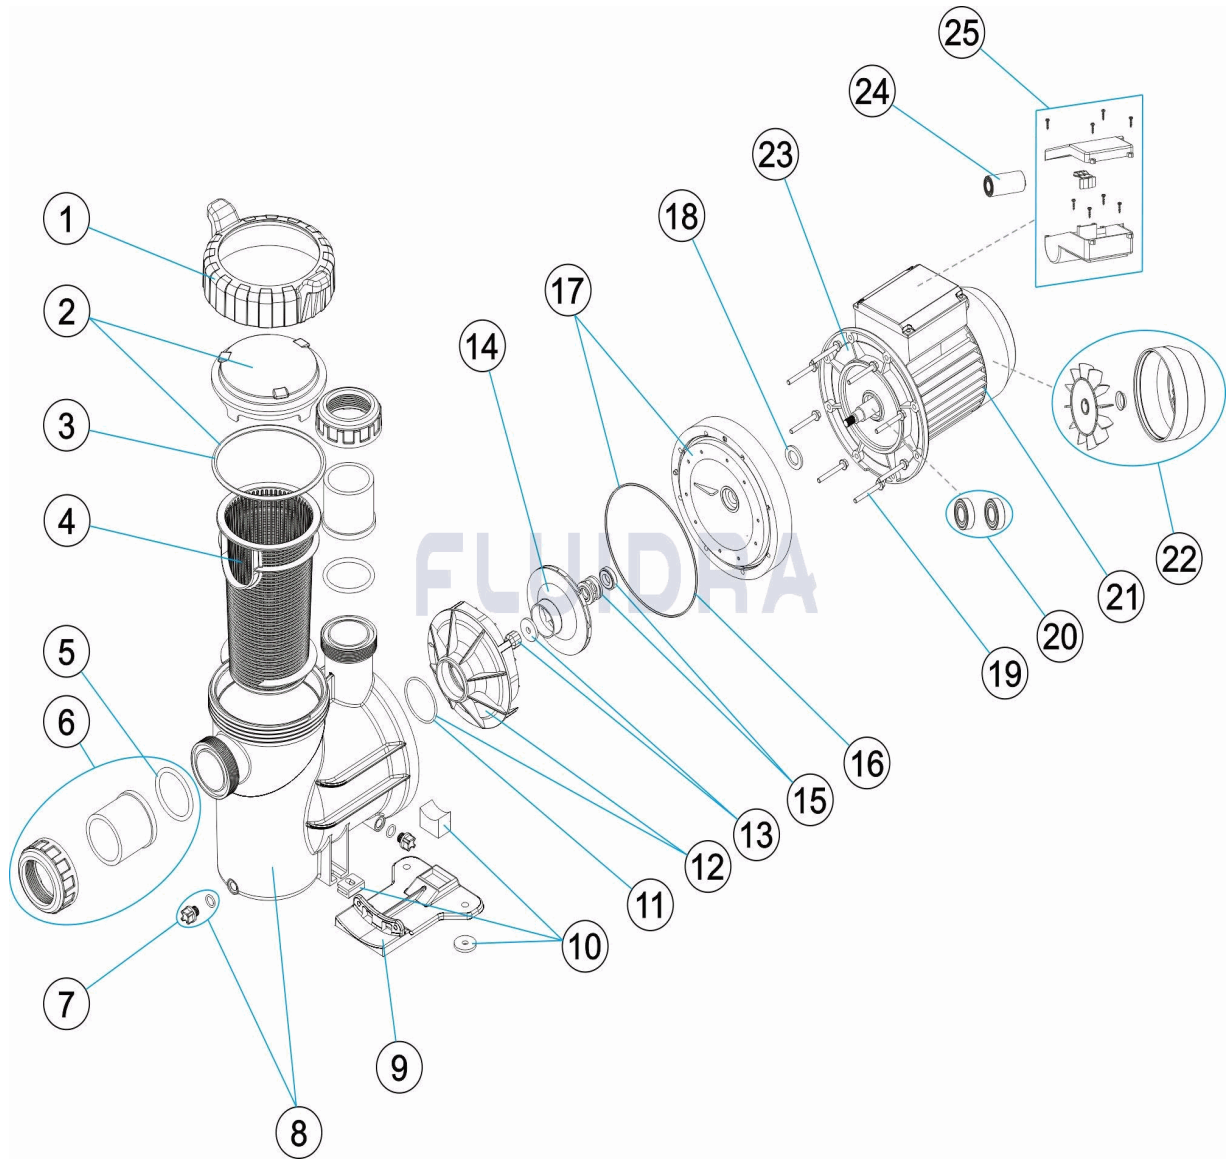

CODIGO 70574, 70575, 70576, 70577, 70578, 70579, 70580, 70581, 70582, 70583

DESCRIPCION: BOMBA COLUSA

ESPAÑOL

POS	CODIGO	DESCRIPCION	CANTIDAD	POS	CODIGO	DESCRIPCION	CANTIDAD
1	4405010788	TUERCA TAPA		13	* 4405010779	TAPÓN RODETE	
2	4405010789	TAPA PREFILTRO		14	* 4405011135	RODETE 0,5 CV. II 50 HZ	
3	4405010772	JUNTA TORICA D. 151,7X6,99		14	* 4405011136	RODETE 0,75 CV. II 50 HZ	
4	4405011103	CESTO PREFILTRO		14	* 4405011137	RODETE 1 CV. II 50 HZ	
5	4405010773	JUNTA TORICA MANGUITO		14	* 4405011139	RODETE 1,5 CV. II 50 HZ	
6	* 4405010774	ACCESORIOS ENLACE D. 50		14	* 4405011141	RODETE 2 CV. II 50 HZ	
6	* 4405010775	ACCESORIOS ENLACE D. 63		14	* 4405011143	RODETE 3 CV. II 50 HZ	
7	4405010090	TAPON PURGA		14	* 4405011138	RODETE 1 CV. III 50 HZ	
8	4405010776	CUERPO BOMBA		14	* 4405011140	RODETE 1,5 CV. III 50 HZ	
9	4405010790	PIE BOMBA		14	* 4405011142	RODETE 2 CV. III 50 HZ	
10	* 4405010791	UNIÓN HIDRÁULICA PIE 0,75 - 1 HP		14	* 4405011144	RODETE 3 CV. III 50 HZ	
10	* 4405010792	UNIÓN HIDRÁULICA PIE 1,5 HP - 3 HP		15	4405011112	JUNTA MECANICA D-15	
11	4405010161	JUNTA TORICA D. 56,7X3,5		16	4405010781	JUNTA BRIDA MOTOR	