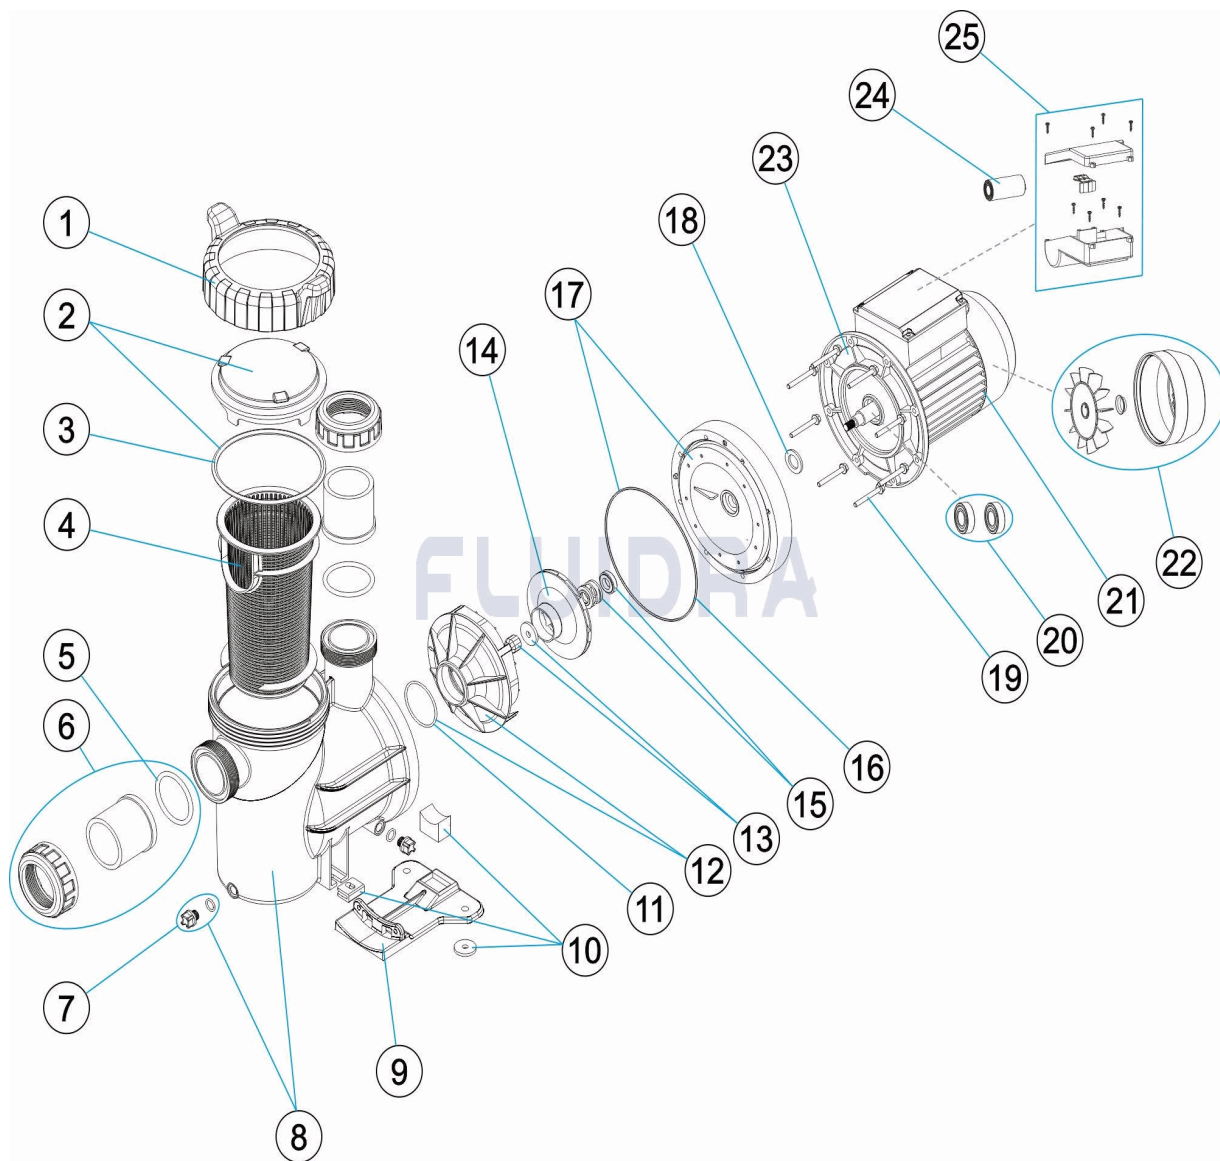

CODE 70574, 70575, 70576, 70577, 70578, 70579, 70580, 70581, 70582, 70583

DESCRIPTION: POMPE COLUSA

FRANCAIS

POS	CODE	DESCRIPTION	QUANTITE	POS	CODE	DESCRIPTION	QUANTITE
1	4405010788	ECROU DE COUVERCLE		13	* 4405010779	BOUCHON BOUT AXE	
2	4405010789	COUVERCLE PRÉFILTRE		14	* 4405011135	TURBINE 0,5 HP. II 50 HZ	
3	4405010772	JOINT TORIQUE D 151,7X6,99		14	* 4405011136	TURBINE 0,75 HP. II 50 HZ	
4	4405011103	PANIER PRÉFILTRE		14	* 4405011137	TURBINE 1 HP. II 50 HZ	
5	4405010773	JOINT TORIQUE MANCHON		14	* 4405011139	TURBINE 1,5 HP. II 50 HZ	
6	* 4405010774	RACCORDS UNION D 50		14	* 4405011141	TURBINE 2 HP. II 50 HZ	
6	* 4405010775	RACCORDS UNION D 63		14	* 4405011143	TURBINE 3 HP. II 50 HZ	
7	4405010090	BOUCHON PURGE		14	* 4405011138	TURBINE 1 HP. III 50 HZ	
8	4405010776	CORPS POMPE		14	* 4405011140	TURBINE 1,5 HP. III 50 HZ	
9	4405010790	SOCLE POMPE		14	* 4405011142	TURBINE 2 HP. III 50 HZ	
10	* 4405010791	RACCORD HYDRAULIQUE DE PIED 0,75 - 1		14	* 4405011144	TURBINE 3 HP. III 50 HZ	
10	* 4405010792	RACCORD HYDRAULIQUE DE PIED 1,5 HP		15	4405011112	GARNITURE MÉCANIQUE D-15	
11	4405010161	JOINT TORIQUE D 56,7X3,5		16	4405010781	JOINT FLASQUE ACCOUP. MOTEUR	

* VOIR FICHE D'OBSERVATIONS