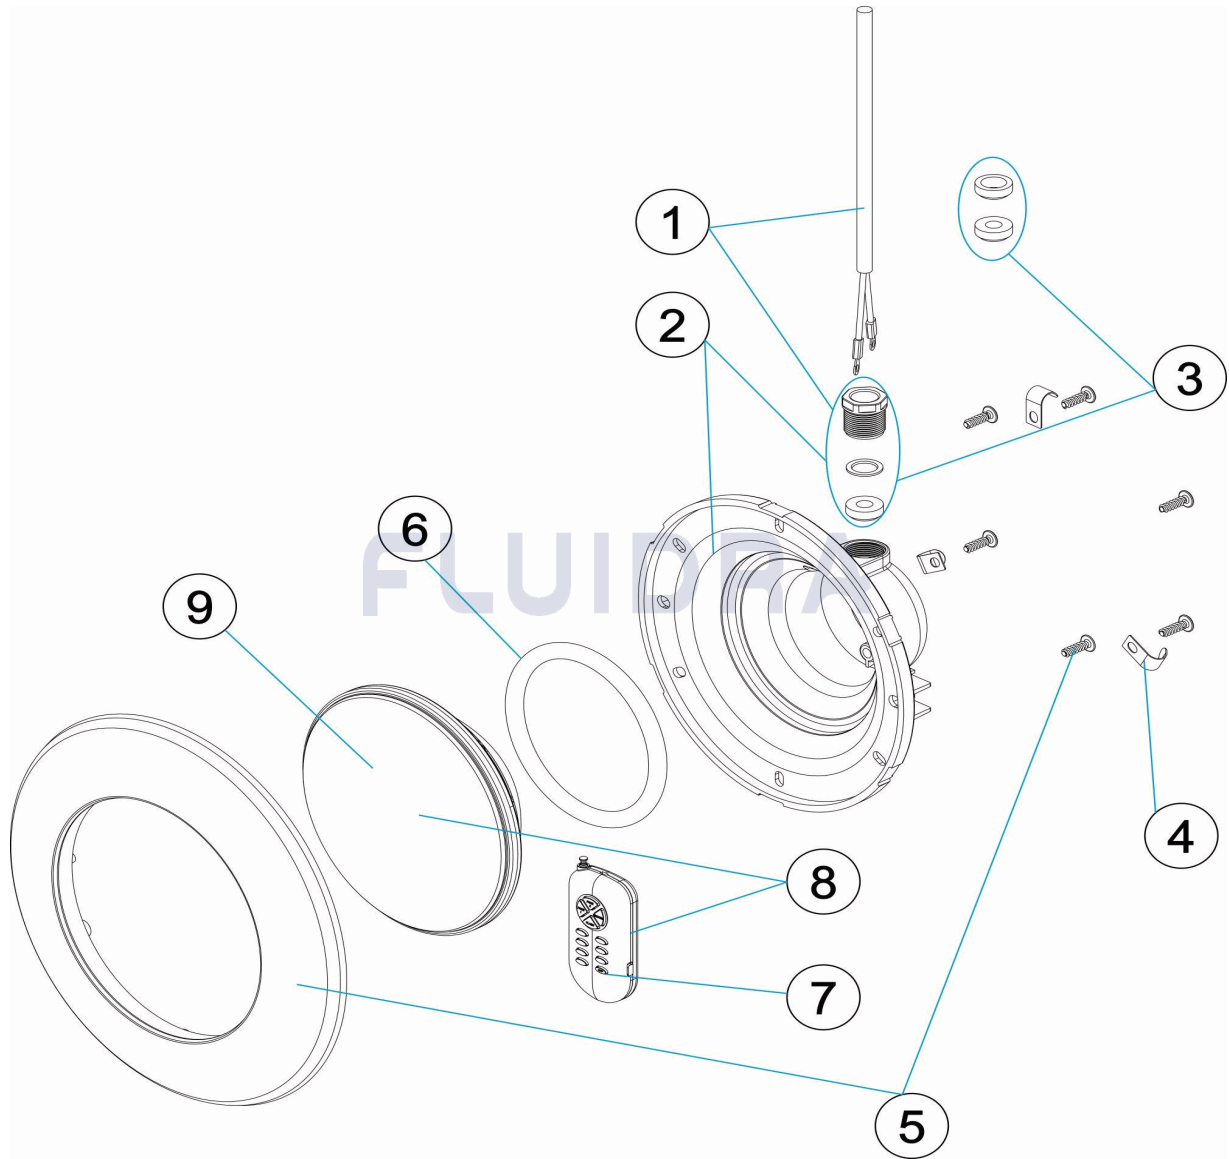

DESPIECE

REV: 3

1227

FECHA: 08/04/2022

HOJA: 1/2

CODIGO 71741, 71742

DESCRIPCION: PROYECTOR LEDS PAR56

ESPAÑOL

POS	CODIGO	DESCRIPCION	CANTIDAD	POS	CODIGO	DESCRIPCION	CANTIDAD
1	4403014003	CABLE PROYECTOR LEDS		6	4403010304	JUNTA TORICA PROYECTOR	
2	4403016001	FONDO FOCO PROYECTOR M-25		7	* 75828	MANDO A DISTANCIA	
3	4403010140	PRENSAESTOPAS FOCO PROYECTOR LEI		8	* 71740	LAMPARA P56 LC RGB EAS	
4	4403014304	CLIP FIJACION PROYECTOR		9	* 71739	LAMPARA PAR 56 LC W 12VAC	
5	4403014301	ARO EMBELLECEDOR					

* NOTA OBSERVACIONES