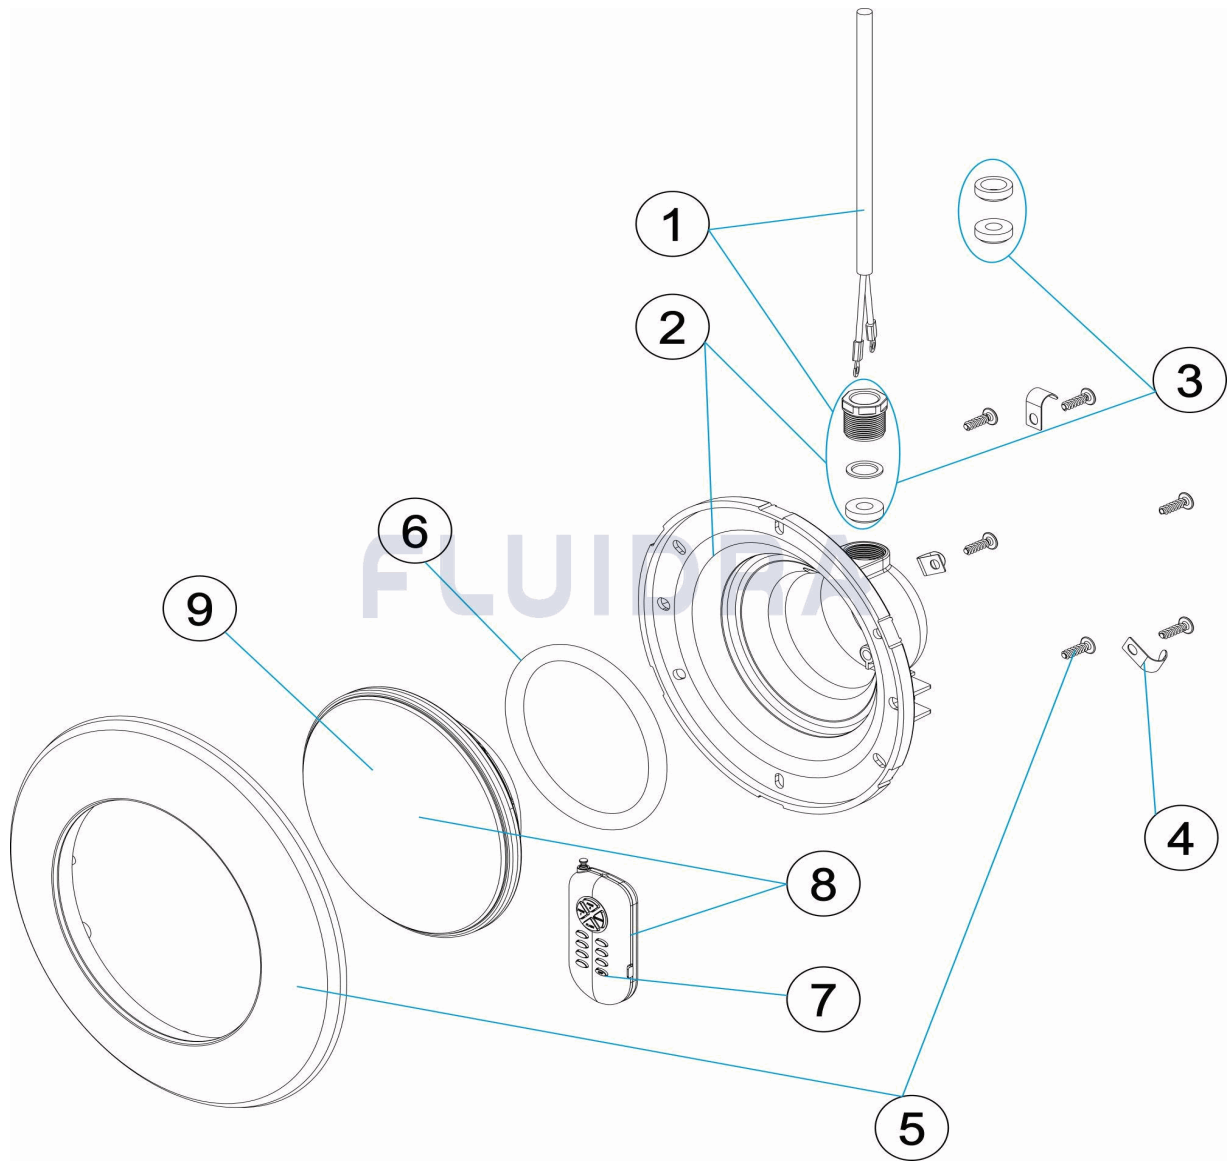

HINWEISE

POS	CODE	HINWEISE
7	* 75828	FÜR: 71742
8	* 71740	FÜR: 71742
9	* 71739	FÜR: 71741

CODIGO 71741, 71742

DESCRIÇÃO: PROJECTOR LEDS PAR56

PORTUGUES

POS	CODIGO	DESCRIÇÃO	JANTIDADE	POS	CODIGO	DESCRIÇÃO	JANTIDADE
1	4403014003	CABO PROJECTOR LEDS		6	4403010304	JUNTA TÓRICA PROJECTOR	
2	4403016001	FUNDO FOCO PROJECTOR M-25		7	* 75828	FERNBEDIENUNG	
3	4403010140	PRENSAESTOPAS FOCO PROJECTOR LEC		8	* 71740	LÂMPADA P56 LC RGB EAS	
4	4403014304	CLIP FIXAÇÃO PROJECTOR		9	* 71739	BOMBILHA PAR 56 LC W 12VAC	
5	4403014301	ARO EMBELEZADOR					