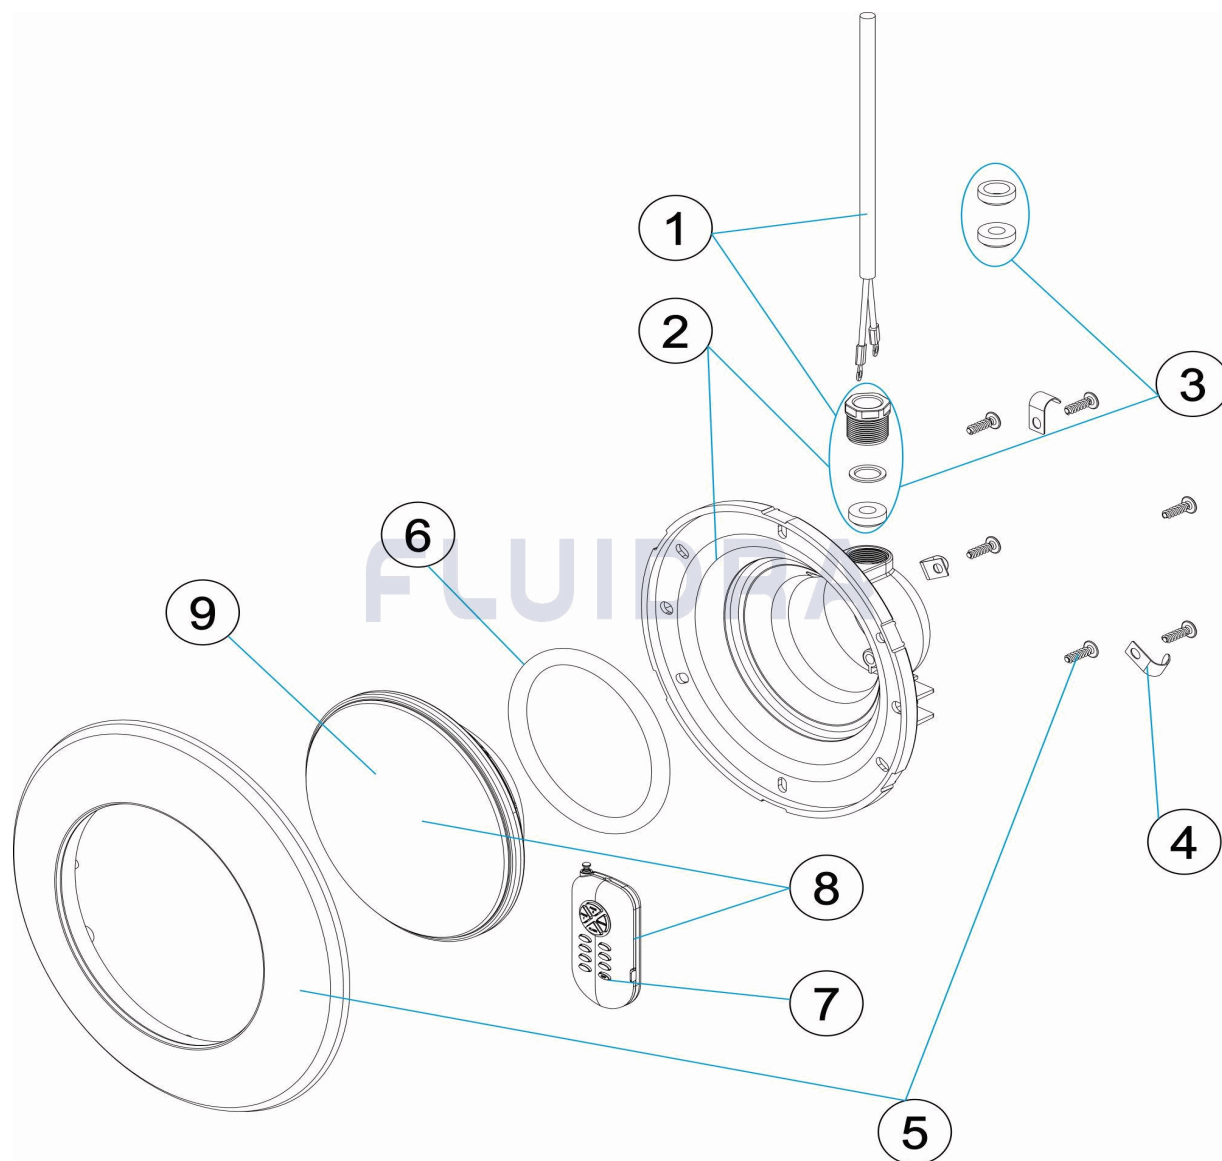

CODE   71741, 71742

DESCRIPTION: PROJECTEUR LEDS PAR56

FRANCAIS

POS	CODE	DESCRIPTION	QUANTITE	POS	CODE	DESCRIPTION	QUANTITE
1	4403014003	CABLE PROJECTOUR LEDS		6	4403010304	JOINT TORIQUE PROJECTEUR	
2	4403016001	FOND PROJECTEUR M-25		7	* 75828	TELECOMMANDE	
3	4403010140	PRESSE ETOUPE FOND PROJECTEUR LEI		8	* 71740	LAMPE P56 LC RGB EAS	
4	4403014304	CLIP FIXATION PROJECTEUR		9	* 71739	LAMPE PAR 56 LC W 12VAC	
5	4403014301	ENJOLIVEUR