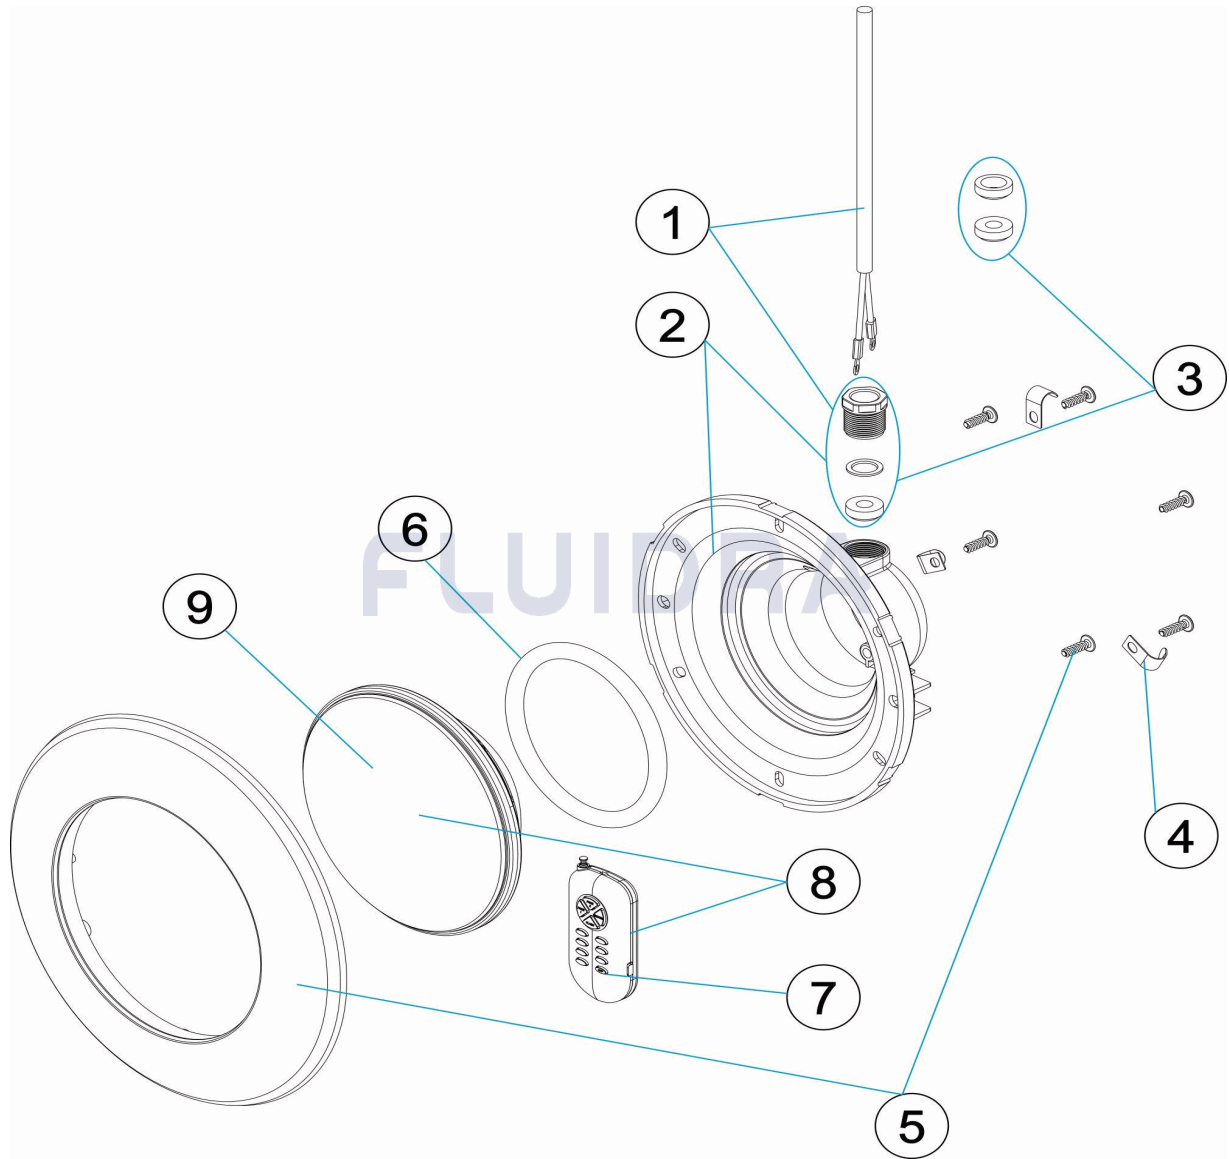

BESCHREIBUNG: UWS LED PAR56

DEUTSCH

POS	CODE	BESCHREIBUNG	MENGE	POS	CODE	BESCHREIBUNG	MENGE
1	4403014003	UWS-KABEL LED		6	4403010304	O-RING UWS	
2	4403016001	BASIS UWS M-25		7	* 75828	FERNBEDIENUNG	
3	4403010140	QUETSCHVERSCHRAUBUNG LAMPE UWS		8	* 71740	LAMPE P56 LC RGB EAS	
4	4403014304	FIXIERCLIP UWS		9	* 71739	LAMPE PAR 56 LC W 12VAC	
5	4403014301	ZIERRING					