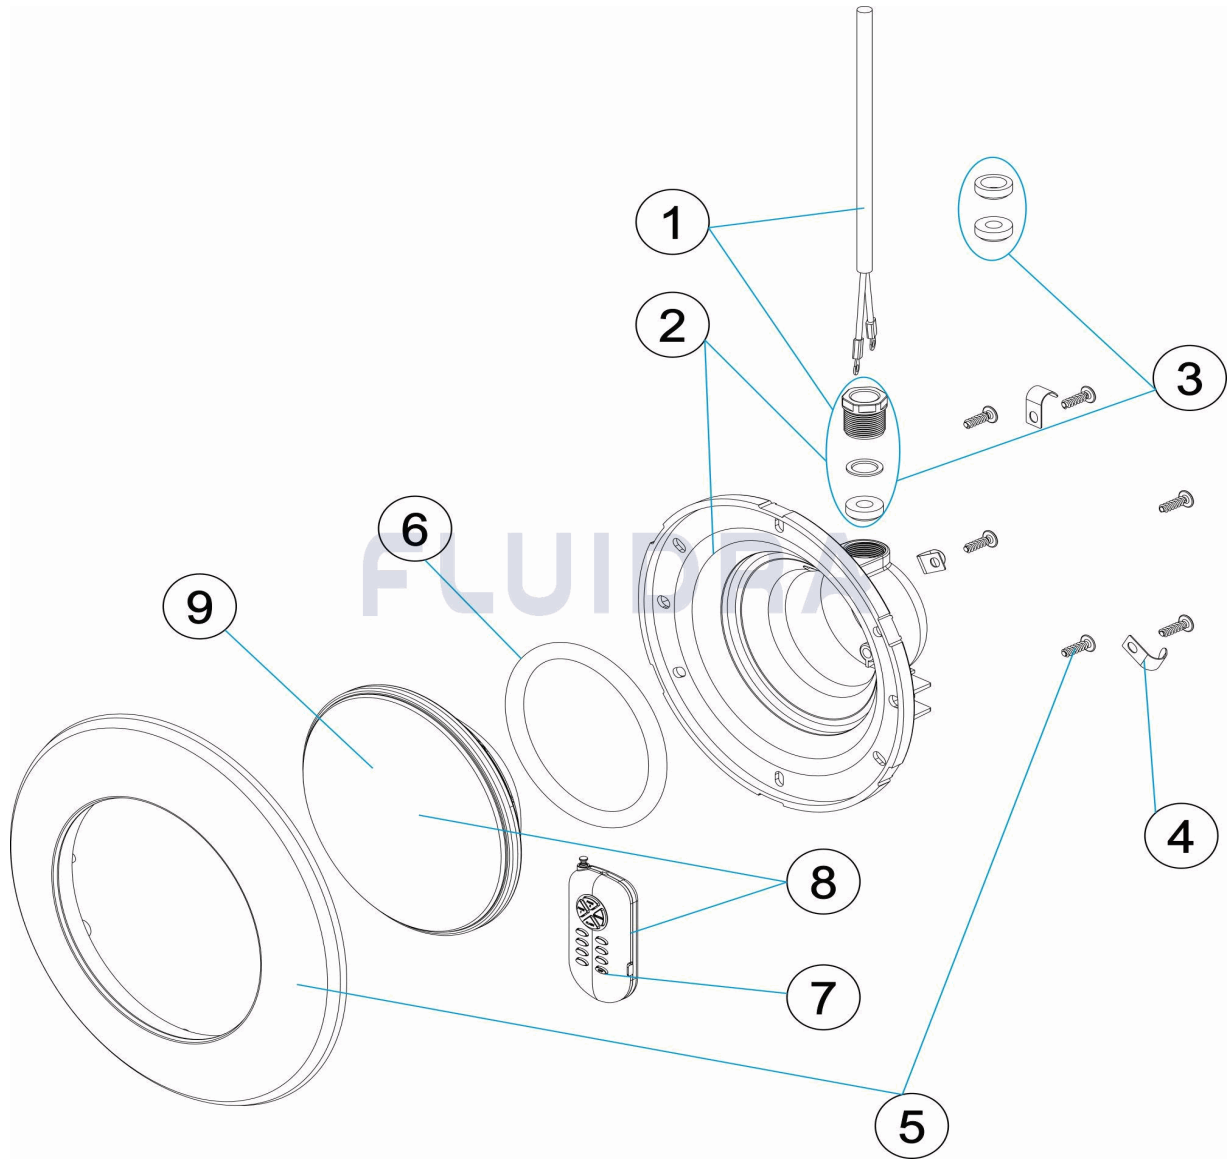

DESCRIZIONE: PROIETTORE LEDS PAR56

ITALIANO

POS	CODICE	DESCRIZIONE	QUANTITA'	POS	CODICE	DESCRIZIONE	QUANTITA'
1	4403014003	CAVO FARO LEDS		6	4403010304	O-RING FARO	
2	4403016001	CALOTTA FARO M-25		7	* 75828	REMOTE CONTROL	
3	4403010140	PRESSACAVI CALOTTA FARO LEDS		8	* 71740	LAMPADA P56 LC RGB EAS	
4	4403014304	CLIP FISSAGGIO FARO		9	* 71739	LAMPADINA PAR 56 LC W 12VAC	
5	4403014301	COPRIFLANGIA					