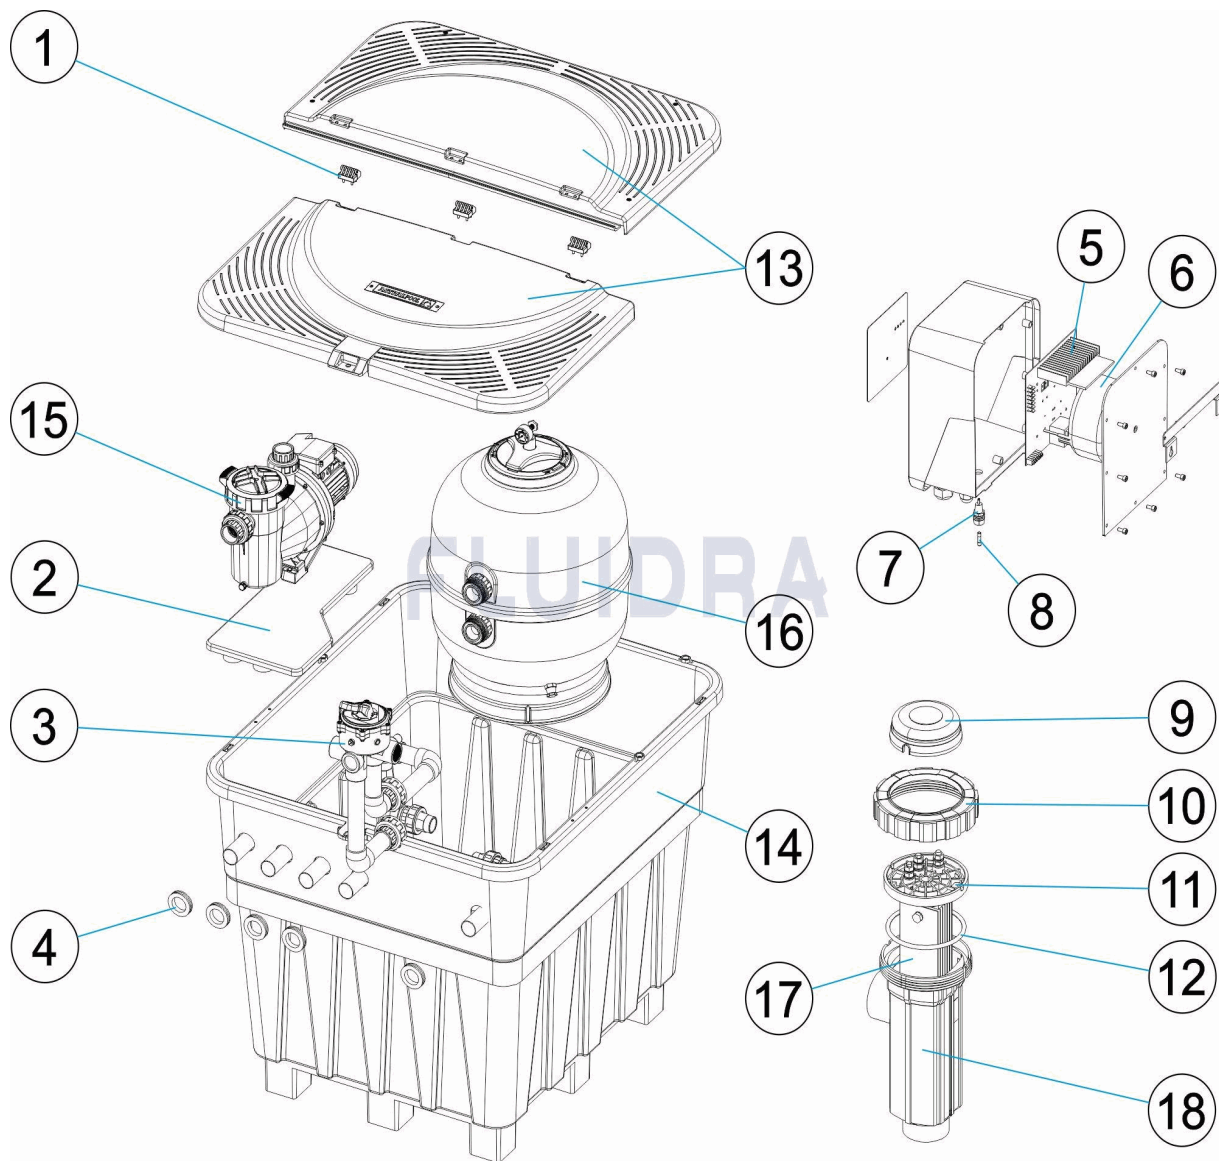

CODIGO 69831

DESCRIPCION: CASETA KEOPS ASTER 600

ESPAÑOL

POS	CODIGO	DESCRIPCION	CANTIDAD	POS	CODIGO	DESCRIPCION	CANTIDAD
1	4404310000	CJTO. BISAGRAS		10	4408040508	TUERCA CIERRE CELULA	
2	4404310001	SOPORTE BOMBA		11	4408040272	SOPORTE ELECTRODO BIP	
3	4404310002	CJTO VALVULA		12	4408040510	JUNTA VASO EPDM.	
4	4404250107	PASATUBO D.50		13	41479R0002	TAPA CASETA KEOPS	
5	4408040341	PBA TC LC 21GR		14	41479R0001	CUERPO CASETA KEOPS	
6	4408040267	TRANSFORMADOR 230VA		15	65557	BOMBA VICTORIA PLUS SILENT	
7	4408040523	PORTAFUSIBLE 5X20 CHASIS		16	00499	FILTROS ASTER	
8	4408041113	FUSIBLE 2A		17	70328	RECAMBIO ELECTRODO	
9	4408040509	PROTECTOR CONTACTOS		18	57655	CELULA PORTA ELECTRODOS	

CODE 69831

DESCRIPTION: BOÎTIER KEOPS ASTER 600

FRANCAIS

POS	CODE	DESCRIPTION	QUANTITE	POS	CODE	DESCRIPTION	QUANTITE
1	4404310000	ENSEMBLE CHARNIERES		10	4408040508	ECRU FERMETURE CELLULE	
2	4404310001	SUPPORT DE POMPE		11	4408040272	ÉLECTRODES DE RECHANGE SUPPORT BI	
3	4404310002	ENS. VANNE		12	4408040510	JOINT VASE EPDM	
4	4404250107	CONDUIT CONNECTOR D.50		13	41479R0002	COUVERCLE KEOPS	
5	4408040341	PBA TC LC 21GR		14	41479R0001	CORPS LOCAUX TECHNIQUE KEOPS	
6	4408040267	TRANSFORMATEUR PUISSANCE 230VA		15	65557	POMPE VICTORIA PLUS SILENT	
7	4408040523	PORTE-FUSIBLES 5X20 CHASSIS		16	00499	FILTRES ASTER	
8	4408041113	FUSIBLE 2A		17	70328	RECHANGE ÉLECTRODE	
9	4408040509	PROTECTEUR CONTACTS		18	57655	CELLULE PORTE-ÉLECTRODE	