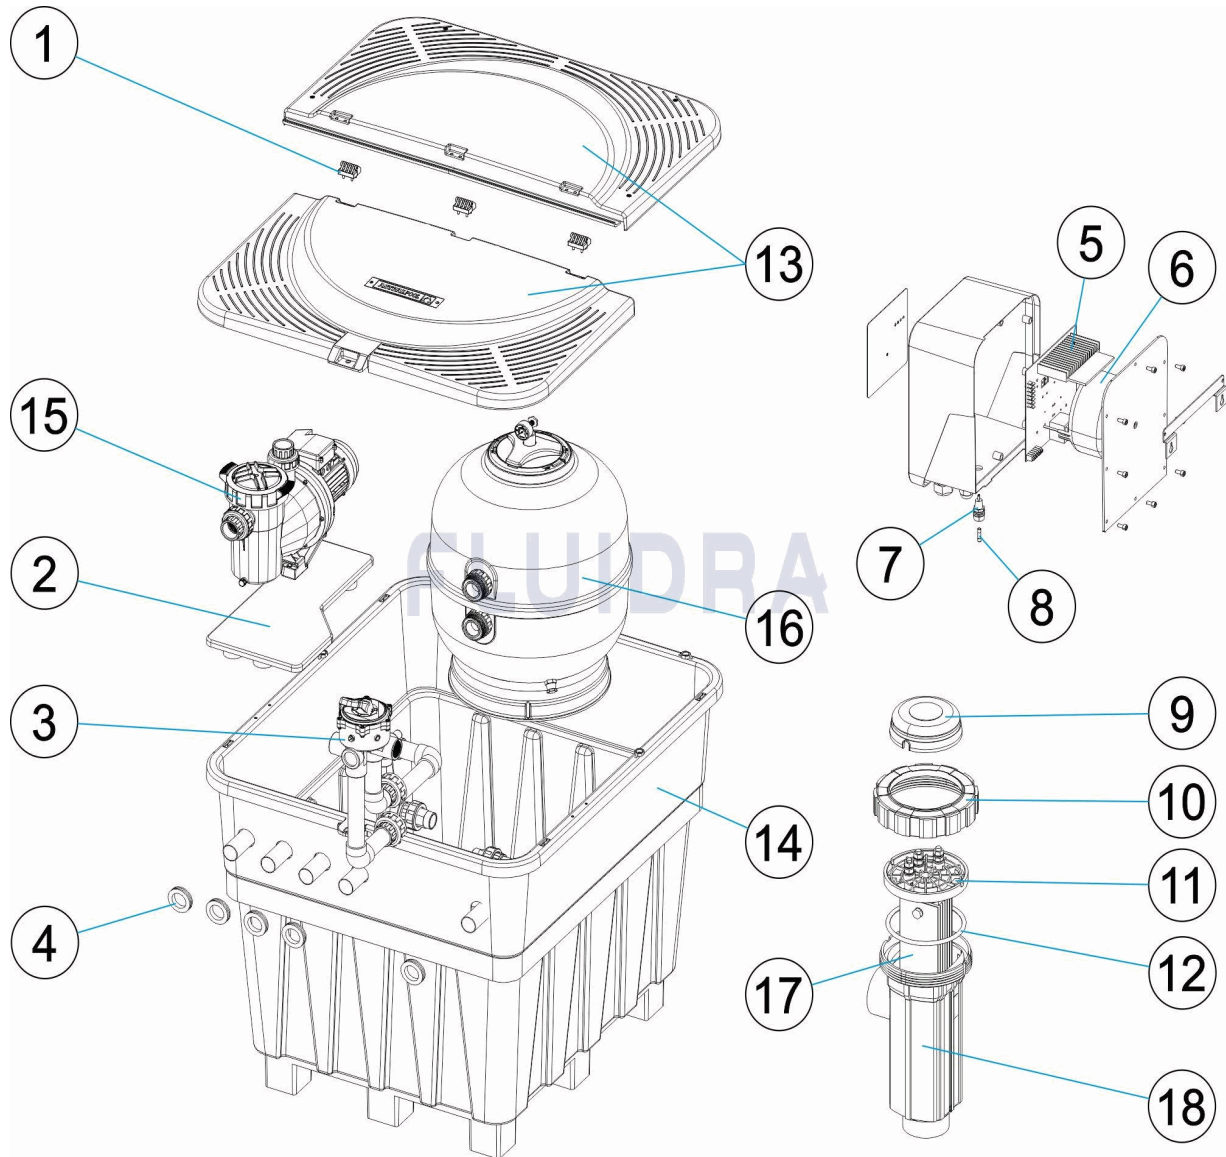

CODE 69831

BESCHREIBUNG: GEHÄUSE KEOPS ASTER 600

DEUTSCH

POS	CODE	BESCHREIBUNG	MENGE	POS	CODE	BESCHREIBUNG	MENGE
1	4404310000	SET SCHARNIERE		10	4408040508	MUTTER SCHLIESSVORRICHTUNG ZELLE	
2	4404310001	HALTERUNG PUMPE		11	4408040272	HALTERUNG ELEKTRODE BIP	
3	4404310002	SET VENTIL		12	4408040510	DICHTUNG GEHÄUSE EPDM	
4	4404250107	ROHRDURCHFÜHRUNG D. 50		13	41479R0002	ABDECKUNG GEHÄUSE KEOPS	
5	4408040341	PBA TC LC 21GR		14	41479R0001	GEHÄUSE SCHRANK KEOPS	
6	4408040267	TRAFO 230 VA		15	65557	PUMPE VICTORIA PLUS SILENT	
7	4408040523	SICHERUNGSSITZ 5 X 20 RAHMEN		16	00499	FILTER ASTER	
8	4408041113	SICHERUNG 2 A		17	70328	ERSATZTEIL ELEKTRODE	
9	4408040509	KONTAKTSCHUTZ		18	57655	ELEKTRODENZELLE