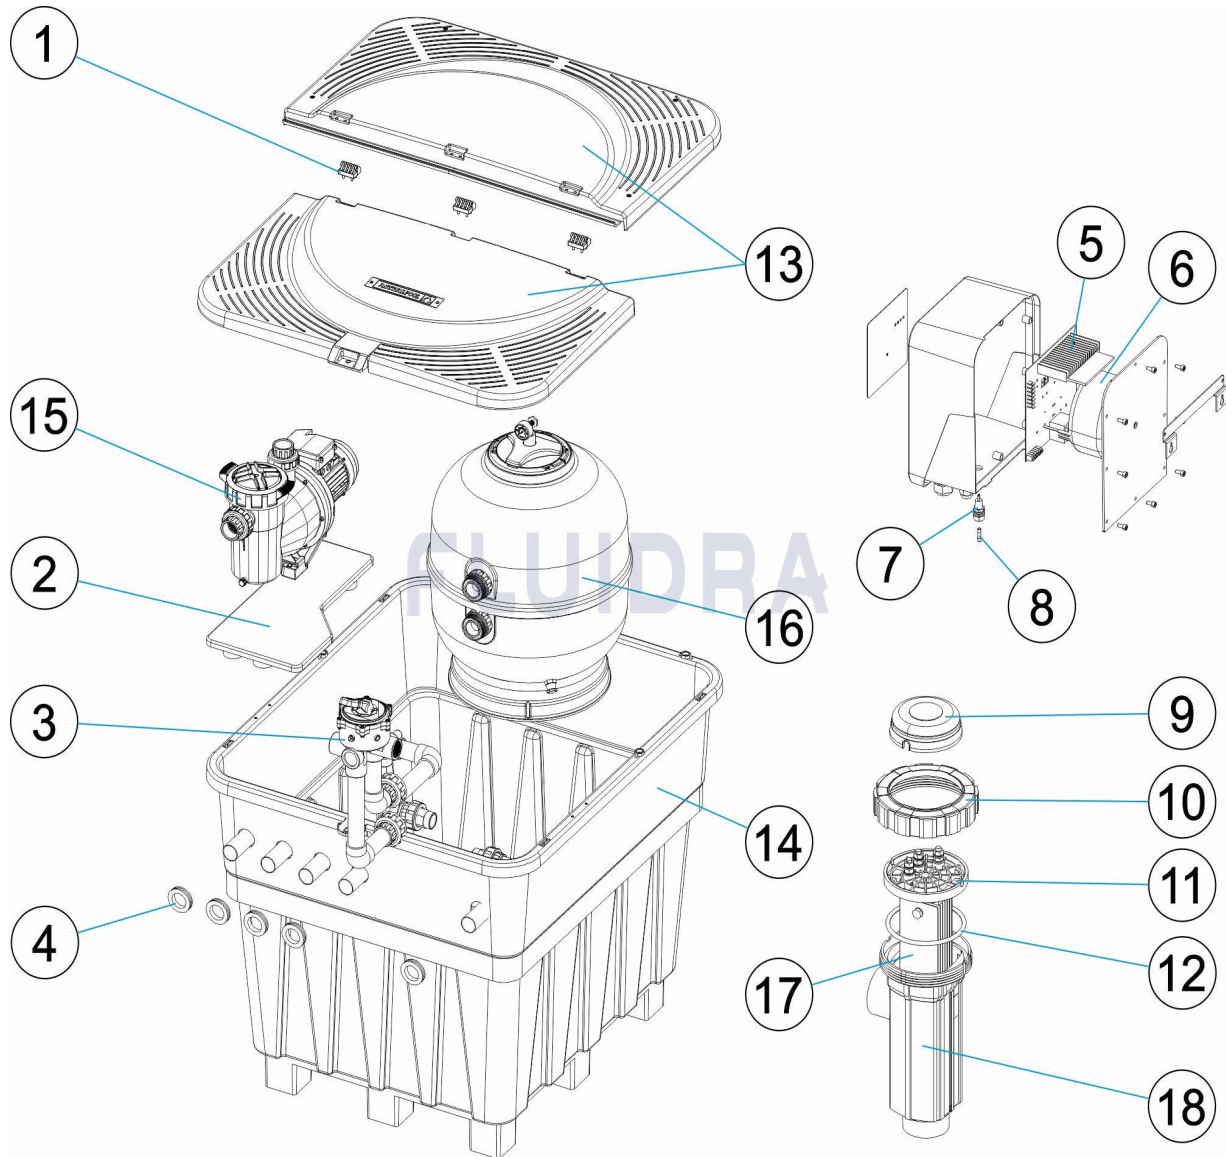

CODIGO 69831

DESCRIPCION: CASETA KEOPS ASTER 600

ESPAÑOL

POS	CODIGO	DESCRIPCION	CANTIDAD	POS	CODIGO	DESCRIPCION	CANTIDAD
1	4404310000	CJTO. BISAGRAS		10	4408040508	TUERCA CIERRE CELULA	
2	4404310001	SOPORTE BOMBA		11	4408040272	SOPORTE ELECTRODO BIP	
3	4404310002	CJTO VALVULA		12	4408040510	JUNTA VASO EPDM.	
4	4404250107	PASATUBO D.50		13	41479R0002	TAPA CASETA KEOPS	
5	4408040341	PBA TC LC 21GR		14	41479R0001	CUERPO CASETA KEOPS	
6	4408040267	TRANSFORMADOR 230VA		15	65557	BOMBA VICTORIA PLUS SILENT	
7	4408040523	PORTAFUSIBLE 5X20 CHASIS		16	00499	FILTROS ASTER	
8	4408041113	FUSIBLE 2A		17	70328	RECAMBIO ELECTRODO	
9	4408040509	PROTECTOR CONTACTOS		18	57655	CELULA PORTA ELECTRODOS	

CODE 69831

DESCRIPTION: BOÎTIER KEOPS ASTER 600

FRANCAIS

POS	CODE	DESCRIPTION	QUANTITE	POS	CODE	DESCRIPTION	QUANTITE
1	4404310000	ENSEMBLE CHARNIERES		10	4408040508	ECRU FERMETURE CELLULE	
2	4404310001	SUPPORT DE POMPE		11	4408040272	ÉLECTRODES DE RECHANGE SUPPORT BI	
3	4404310002	ENS. VANNE		12	4408040510	JOINT VASE EPDM	
4	4404250107	CONDUIT CONNECTOR D.50		13	41479R0002	COUVERCLE KEOPS	
5	4408040341	PBA TC LC 21GR		14	41479R0001	CORPS LOCAUX TECHNIQUE KEOPS	
6	4408040267	TRANSFORMATEUR PUISSANCE 230VA		15	65557	POMPE VICTORIA PLUS SILENT	
7	4408040523	PORTE-FUSIBLES 5X20 CHASSIS		16	00499	FILTRES ASTER	
8	4408041113	FUSIBLE 2A		17	70328	RECHANGE ÉLECTRODE	
9	4408040509	PROTECTEUR CONTACTS		18	57655	CELLULE PORTE-ÉLECTRODE	