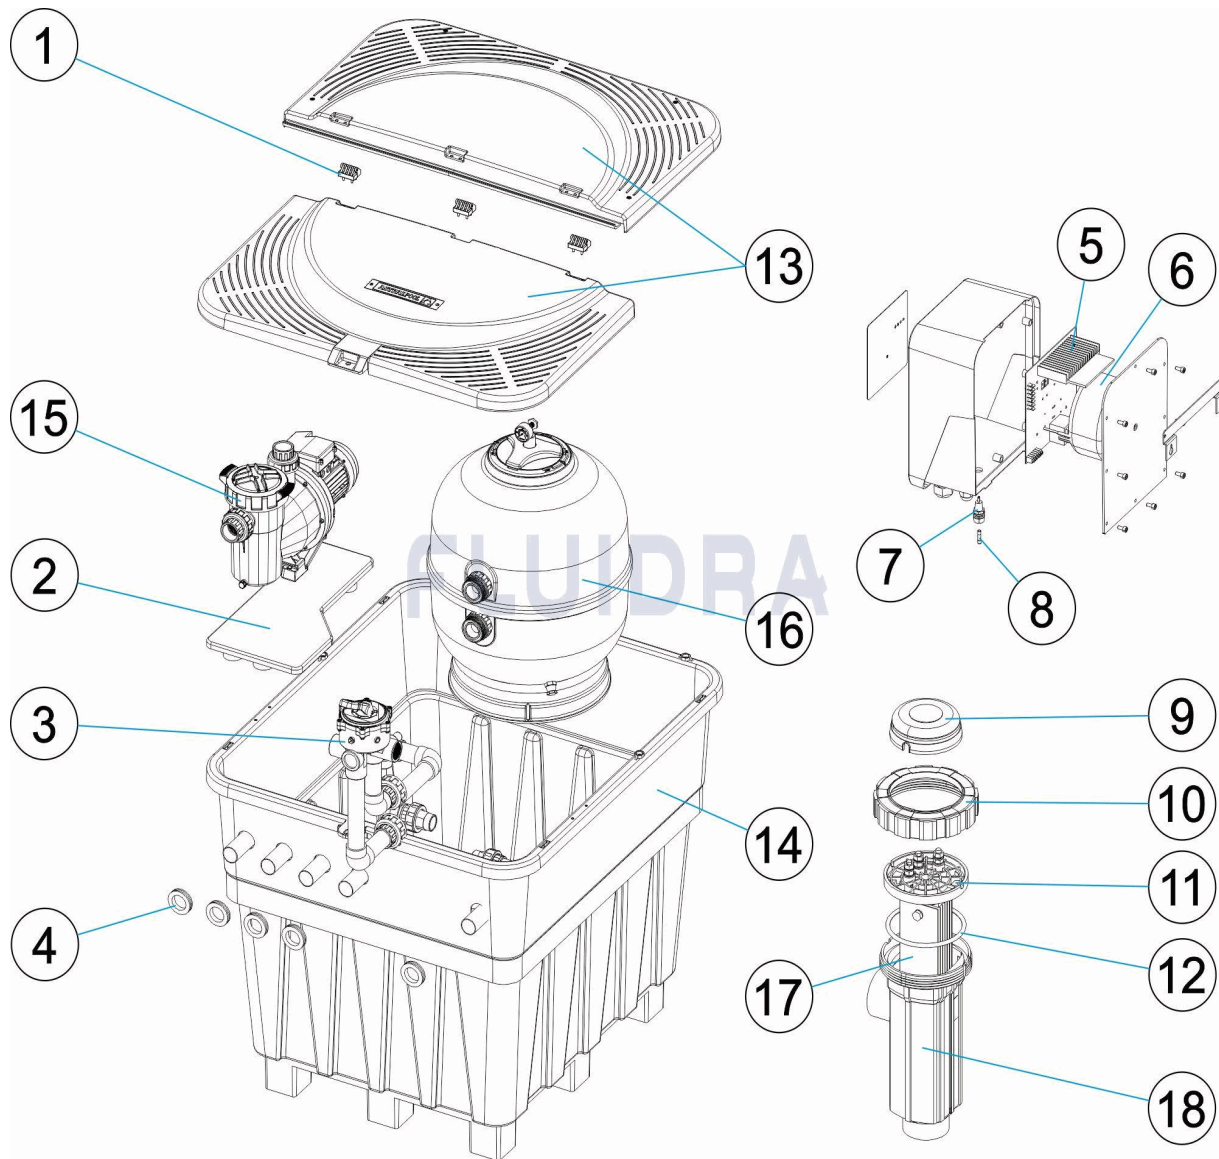

CODIGO **69831**

DESCRIÇÃO: **CABINA KEOPS ASTER 600**

PORTUGUES

POS	CODIGO	DESCRIÇÃO	JANTIDADE	POS	CODIGO	DESCRIÇÃO	JANTIDADE
1	4404310000	CONJ. DOBRADIÇAS		10	4408040508	TAMPA ROSCADA DE FECHO DA VASO	
2	4404310001	SUPORTE BOMBA		11	4408040272	ELETRODOS DE REPOSIÇÃO APOIO BIP	
3	4404310002	CJTO. VÁLVULA		12	4408040510	JUNTA EPDM COPO	
4	4404250107	PASSA-TUBO D.50		13	41479R0002	TAMPA CASETA KEOPS	
5	4408040341	PBA TC LC 21GR		14	41479R0001	CORPO CASOTA KEOPS	
6	4408040267	TRANSFORMADOR POTÊNCIA 230VA		15	65557	BOMBA VICTORIA PLUS SILENT	
7	4408040523	PORTAFUSIVEIS 5X20 CHASIS		16	00499	FILTROS ASTER	
8	4408041113	FUSÍVEL 2A		17	70328	SOBRESSALENTE ELÉCTRODO	
9	4408040509	PROTECTOR CONTACTOS		18	57655	VASO PORTA-ELECTRODOS