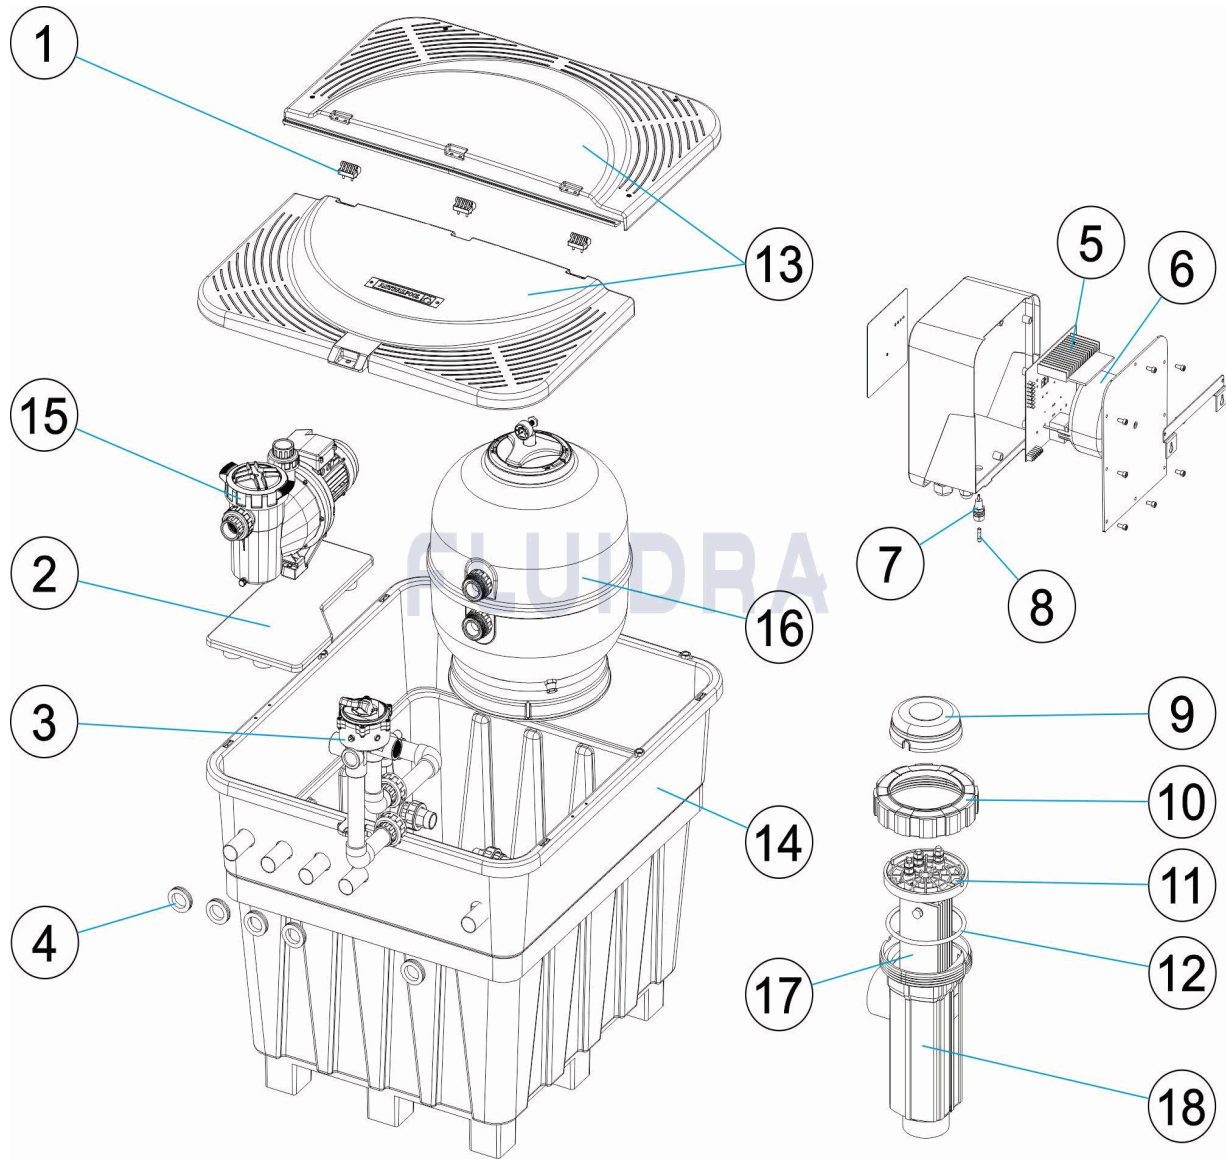

CODICE 69831

DESCRIZIONE: SPOGKIATOIO KEOPS ASTER 600

ITALIANO

POS	CODICE	DESCRIZIONE	QUANTITA'	POS	CODICE	DESCRIZIONE	QUANTITA'
1	4404310000	KIT CERNIERE		10	4408040508	GHIERA CHIUSURA CELLA	
2	4404310001	SUPPORTO POMPA		11	4408040272	ELETTRODI DI RICAMBIO SOSTEGNO BIP	
3	4404310002	COMPLESSO VALVOLA		12	4408040510	GUARNIZIONE COPERCHIO CELLA	
4	4404250107	GUARNIZIONE SANDWICH D. 50		13	41479R0002	COPERCHIO CONTENITORE KEOPS	
5	4408040341	PBA TC LC 21GR		14	41479R0001	CORPO CONTENITORE KEOPS	
6	4408040267	TRANSFORMATORE POTENZA 230 VA		15	65557	POMPA VICTORIA PLUS SILENT	
7	4408040523	PORTAFUSIBILI 5X20 CORPO		16	00499	FILTRI ASTER	
8	4408041113	FUSIVILE 2A		17	70328	RECAMBIO ELETTRODO	
9	4408040509	PROTECTORE CONTATTI		18	57655	CELLA PORTAELETTRODI