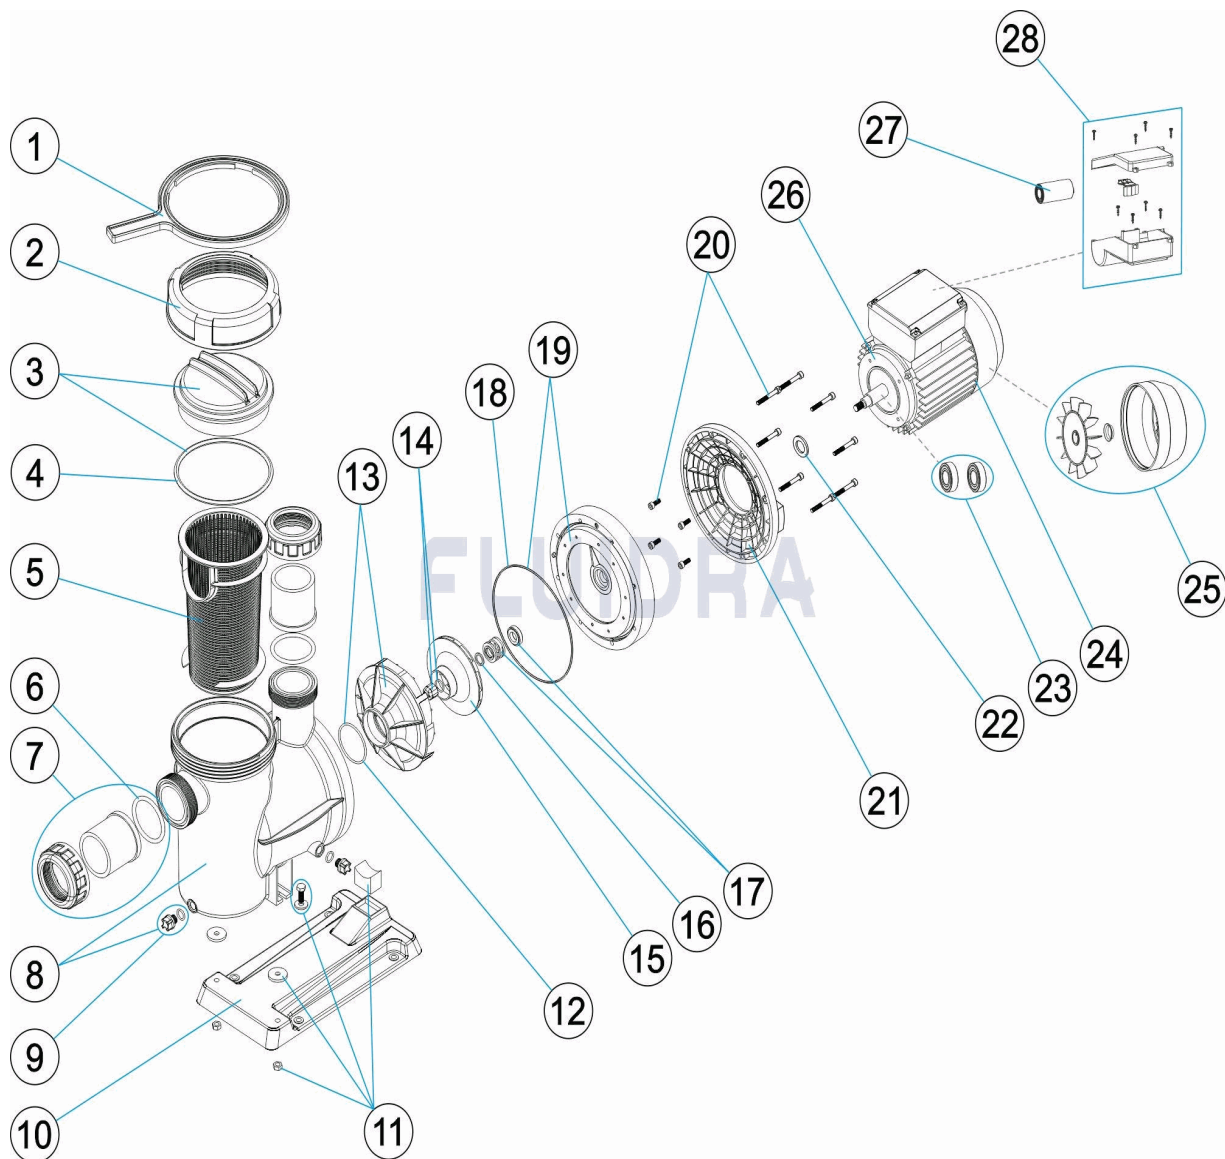

CODICE 70716, 70717, 70718

DESCRIZIONE: POMPA MARATHON

ITALIANO

POS	CODICE	DESCRIZIONE	QUANTITA'	POS	CODICE	DESCRIZIONE	QUANTITA'
1	4405011101	CHIAVE GHIERA		13	* 4405011134	DIFFUSORE 2-3 HP.	
2	4405010770	GHIERA COPERCHIO		14	4405010779	TAPPO RUOTA	
3	4405010771	COPERCHIO PREFILTRO		15	* 4405011136	RUOTA 0,75 HP. II 50 HZ	
4	4405010772	O-RING D 151,7X6,99		15	* 4405011137	RUOTA 1 HP. II 50 HZ	
5	4405011103	CESTO PREFILTRO		15	* 4405011139	RUOTA 1,5 HP. II 50 HZ	
6	4405010773	O-RING MANICOTTO		16	4405010780	RONDELLA DEFLETTTRICE	
7	* 4405010774	MANICOTTI DI UNIONE D 50		17	4405011112	GUARNIZIONE MECCANICA D-15	
7	* 4405010775	MANICOTTI DI UNIONE D 63		18	4405010781	GUARNIZIONE FLANGIA MOTORE	
8	4405010776	CORPO POMBA		19	4405010782	BRIDA TENUTA MECCANICA	
9	4405010090	TAPPO SPURGO		20	4405010783	VITE MOTORE	
10	4405011107	PIEDE POMPA		21	* 4405010784	FLANGIA MOTORE (0,5 -1 HP)	
11	* 4405010777	UNIONE PARTE IDRAULICA-BASE 0,75 -		21	* 4405010785	FLANGIA MOTORE (1,5 - 3 HP)	
11	* 4405010778	UNIONE IDRAULICA-BASE 1,5 HP - 3 HP		22	* 4405010786	RONDELLA DEFLETTTRICE C,71 ½-1 HP	

* SI FACCIA RIFERIMENTO AL FOGLIO DELLE OSSERVAZIONI