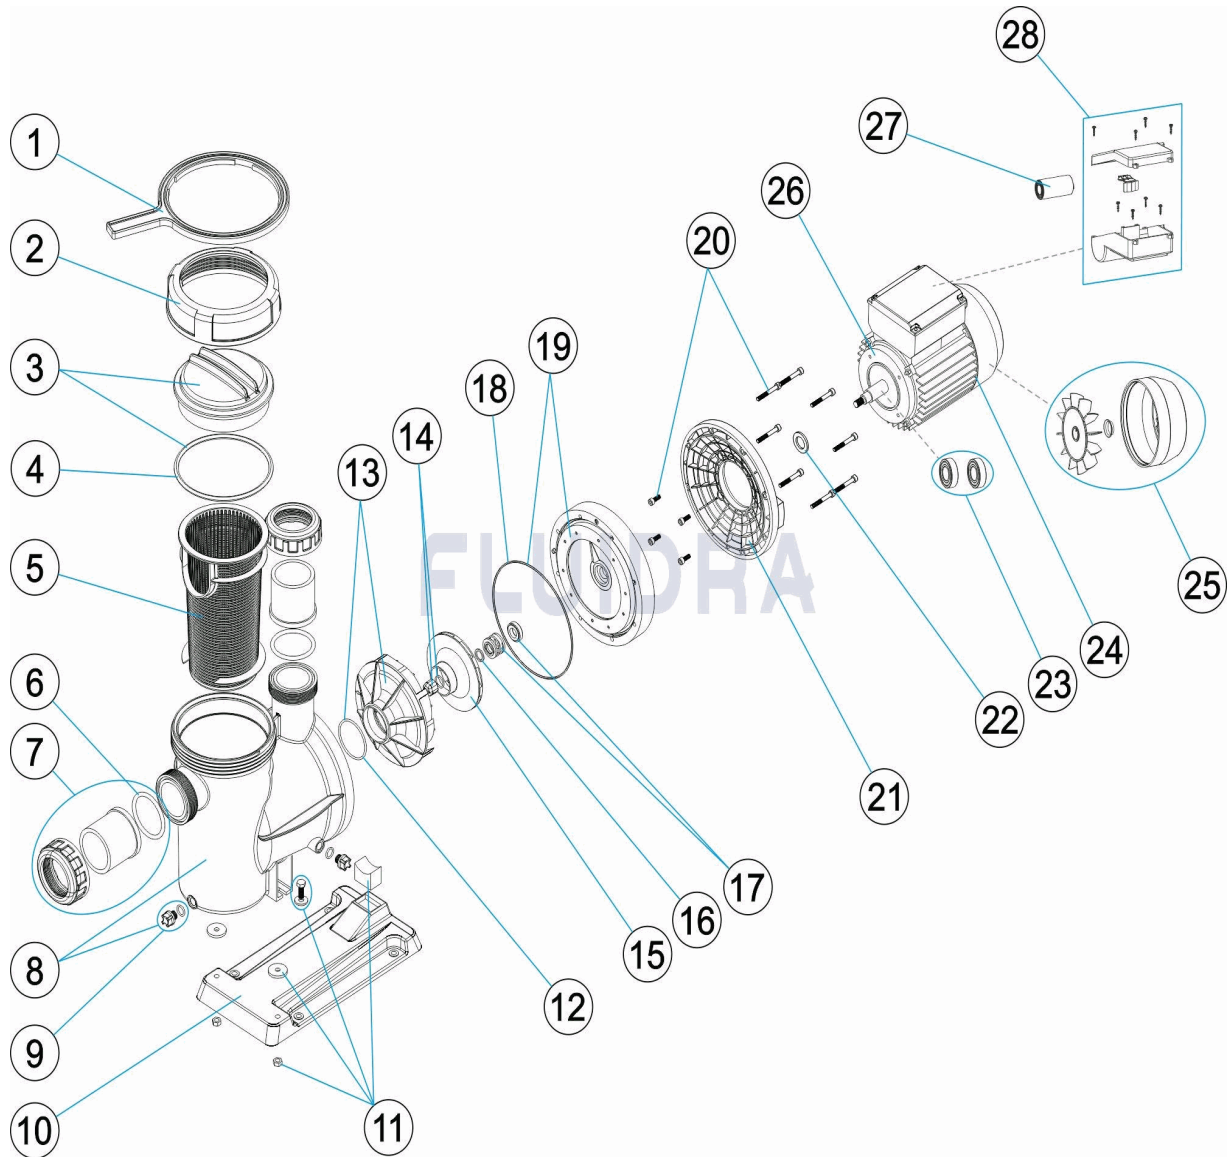

CODIGO **70716, 70717, 70718**

DESCRIPCION: **BOMBA MARATHON**

**ESPAÑOL**

POS	CODIGO	DESCRIPCION	CANTIDAD	POS	CODIGO	DESCRIPCION	CANTIDAD
1	4405011101	LLAVE TUERCA TAPA BOMBA		13	* 4405011134	DIFUSOR 2-3 HP	
2	4405010770	TUERCA TAPA		14	4405010779	TAPÓN RODETE	
3	4405010771	TAPA PREFILTRO		15	* 4405011136	RODETE 0,75 CV. II 50 HZ	
4	4405010772	JUNTA TORICA D. 151,7X6,99		15	* 4405011137	RODETE 1 CV. II 50 HZ	
5	4405011103	CESTO PREFILTRO		15	* 4405011139	RODETE 1,5 CV. II 50 HZ	
6	4405010773	JUNTA TORICA MANGUITO		16	4405010780	ARANDELA DISTANCIADORA	
7	* 4405010774	ACCESORIOS ENLACE D. 50		17	4405011112	JUNTA MECANICA D-15	
7	* 4405010775	ACCESORIOS ENLACE D. 63		18	4405010781	JUNTA BRIDA MOTOR	
8	4405010776	CUERPO BOMBA		19	4405010782	BRIDA CIERRE MECANICO	
9	4405010090	TAPON PURGA		20	4405010783	TORNILLOS UNION MOTOR	
10	4405011107	PIE BOMBA		21	* 4405010784	BRIDA MOTOR (0,5 - 1 HP)	
11	* 4405010777	UNIÓN HIDRÁULICA PIE 0,75 - 1 HP		21	* 4405010785	BRIDA MOTOR (1,5 - 3 HP)	
11	* 4405010778	UNIÓN HIDRÁULICA PIE 1,5 HP - 3 HP		22	* 4405010786	ARANDELA DEFLECTORA C,71 ½-1 HP	

**\* NOTA OBSERVACIONES**

CODIGO **70716, 70717, 70718**

DESCRIPCION: **BOMBA MARATHON**

12	4405010161	JUNTA TORICA D. 56,7X3,5	22	* 4405010787	ARANDELA DEFLECTORA C.80 1,5-3 HP
13	* 4405011133	DIFUSOR 0,5 A 1,5 HP.	23	* 4405010846	CJTO. RODAMIENTOS
23	* 4405010847	CJTO. RODAMIENTOS	26	* 4405011124	TAPA DELANTERA MOTOR (0,5 - 1 HP)
24	* 4405010965	TAPA MOTOR	26	* 4405011118	TAPA DELANTERA MOTOR (1,5 - 3 HP II)
24	* 4405011131	TAPA TRASERA MOTOR C.71 (1,5-3 HP II)	27	4405011211	CONDENSADOR 20 UF (¼ - 1 HP LL)
25	* 4405011209	CJTO. VENTILADOR+TAPA (1/3 - 1,25 HP)	28	4405011213	CJTO. CAJA BORNES II
25	* 4405010851	CJTO. TAPA VENTILADOR			