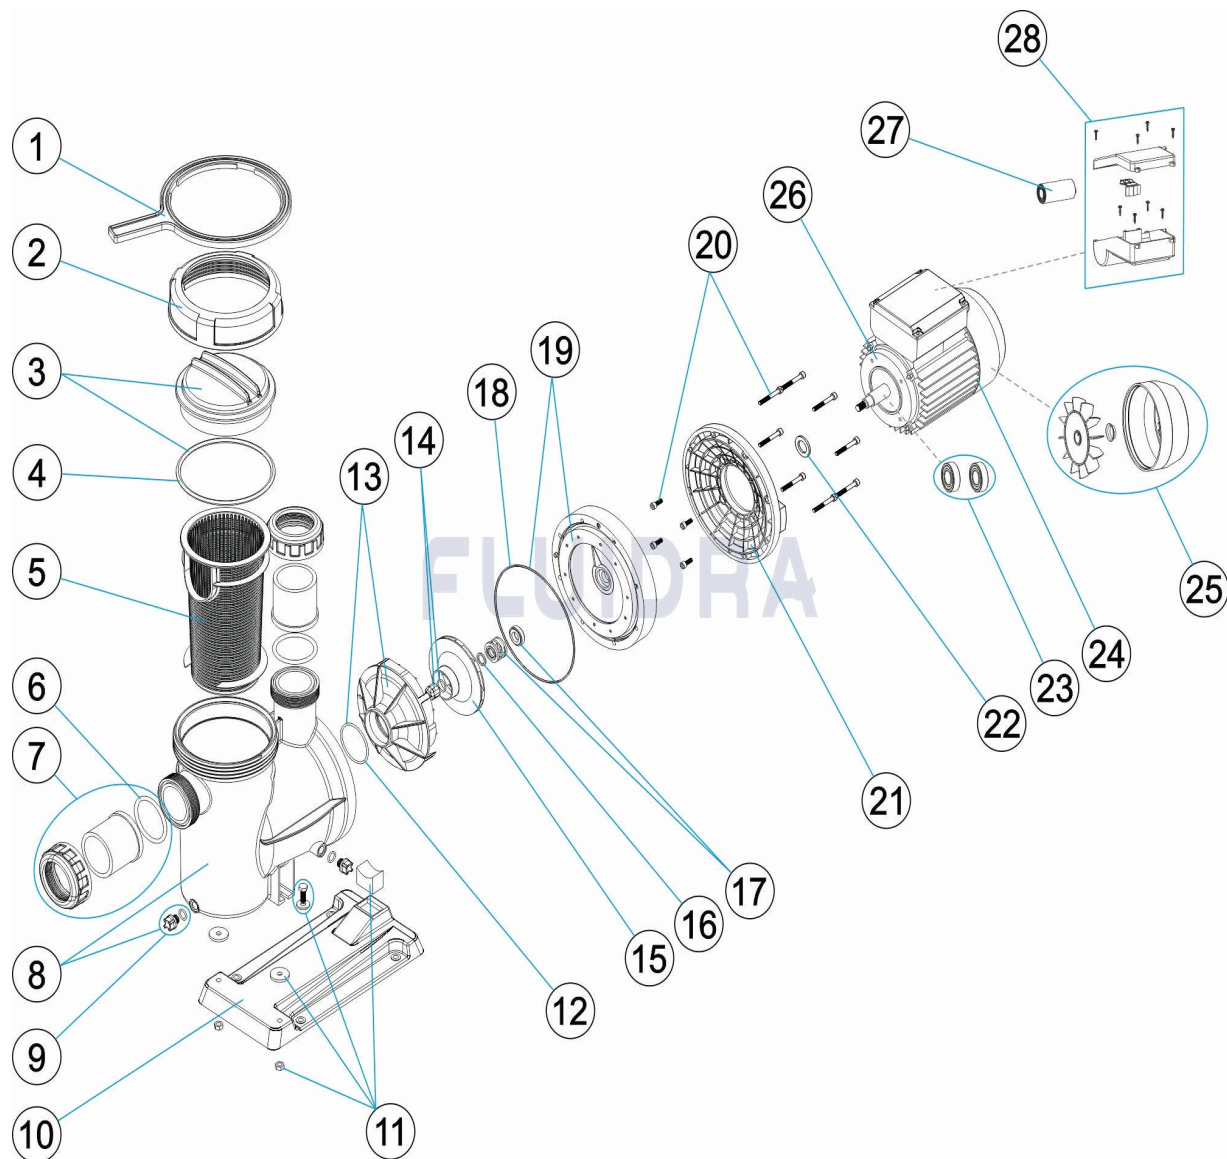

CODE 70716, 70717, 70718

DESCRIPTION: POMPE MARATHON

FRANCAIS

POS	CODE	DESCRIPTION	QUANTITE	POS	CODE	DESCRIPTION	QUANTITE
1	4405011101	CLE ECROU		13	* 4405011134	DIFFUSEUR 2-3-HP.	
2	4405010770	ECROU DE COUVERCLE		14	4405010779	BOUCHON BOUT AXE	
3	4405010771	COUVERCLE PRÉFILTRE		15	* 4405011136	TURBINE 0,75 HP. II 50 HZ	
4	4405010772	JOINT TORIQUE D 151,7X6,99		15	* 4405011137	TURBINE 1 HP. II 50 HZ	
5	4405011103	PANIER PRÉFILTRE		15	* 4405011139	TURBINE 1,5 HP. II 50 HZ	
6	4405010773	JOINT TORIQUE MANCHON		16	4405010780	JOINT RAMASSE GOUTTES	
7	* 4405010774	RACCORDS UNION D 50		17	4405011112	GARNITURE MÉCANIQUE D-15	
7	* 4405010775	RACCORDS UNION D 63		18	4405010781	JOINT FLASQUE ACCOUP. MOTEUR	
8	4405010776	CORPS POMPE		19	4405010782	BRIDA GARNITURE MÉCANIQUE	
9	4405010090	BOUCHON PURGE		20	4405010783	VIS MOTEUR	
10	4405011107	SOCLE POMPE		21	* 4405010784	FLASQUE ACCOUP. MOTEUR (0,5 - 1 HP)	
11	* 4405010777	RACCORD HYDRAULIQUE DE PIED 0,75 - 1		21	* 4405010785	FLASQUE ACCOUP. MOTEUR (1,5 - 3 HP)	
11	* 4405010778	RACCORD HYDRAULIQUE DE PIED 1,5 HP		22	* 4405010786	JOINT RAMASSE GOUTTES C.71 ½-1 HP	

* VOIR FICHE D'OBSERVATIONS