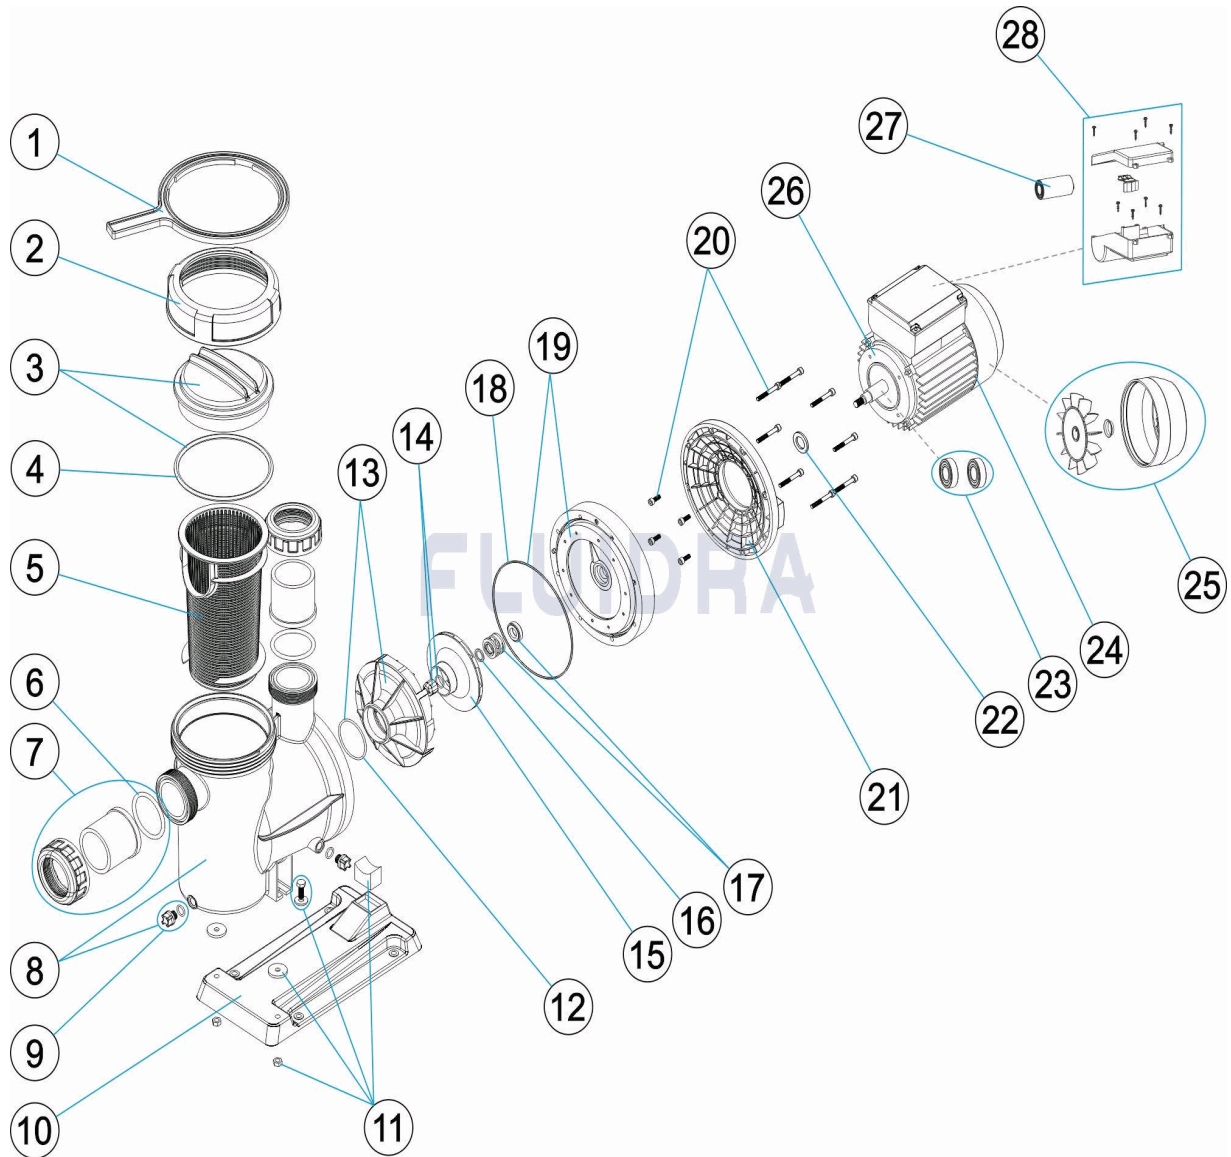

CODE 70716, 70717, 70718

DESCRIPTION: MARATHON PUMP

ENGLISH

POS	CODE	DESCRIPTION	QUANTITY	POS	CODE	DESCRIPTION	QUANTITY
1	4405011101	KEY FOR PREFILTER NUT		13	* 4405011134	DIFFUSER 2-3 HP.	
2	4405010770	THREADED LID COLLAR		14	4405010779	IMPELLER COVER	
3	4405010771	PRE-FILTER COVER		15	* 4405011136	IMPELLER 0,75 HP. II 50 HZ	
4	4405010772	O' RING D 151,7X6,99		15	* 4405011137	IMPELLER 1 HP. II 50 HZ	
5	4405011103	PRE-FILTER BASKET		15	* 4405011139	IMPELLER 1,5 HP. II 50 HZ	
6	4405010773	SOCKET O'RING		16	4405010780	DEFLECTOR WASHER	
7	* 4405010774	UNION FITTINGS D 50		17	4405011112	MECHANICAL SEAL D-15	
7	* 4405010775	UNION FITTINGS D 63		18	4405010781	MOTOR CLAMP GASKET	
8	4405010776	PUMP HOUSING		19	4405010782	FLANGE MECANICAL SEAL	
9	4405010090	DRAIN PLUG		20	4405010783	MOTOR SCREW	
10	4405011107	PUMP BASE		21	* 4405010784	MOTOR CLAMP (0,5 - 1 HP)	
11	* 4405010777	PUMP BASE FITTINGS 0,75 - 1 HP		21	* 4405010785	MOTOR CLAMP (1,5 - 3 HP)	
11	* 4405010778	PUMP BASE FITTINGS 1,5 HP - 3 HP		22	* 4405010786	DEFLECTOR WASHER C.71 ½-1 HP	

* SEE OBSERVATIONS SHEET