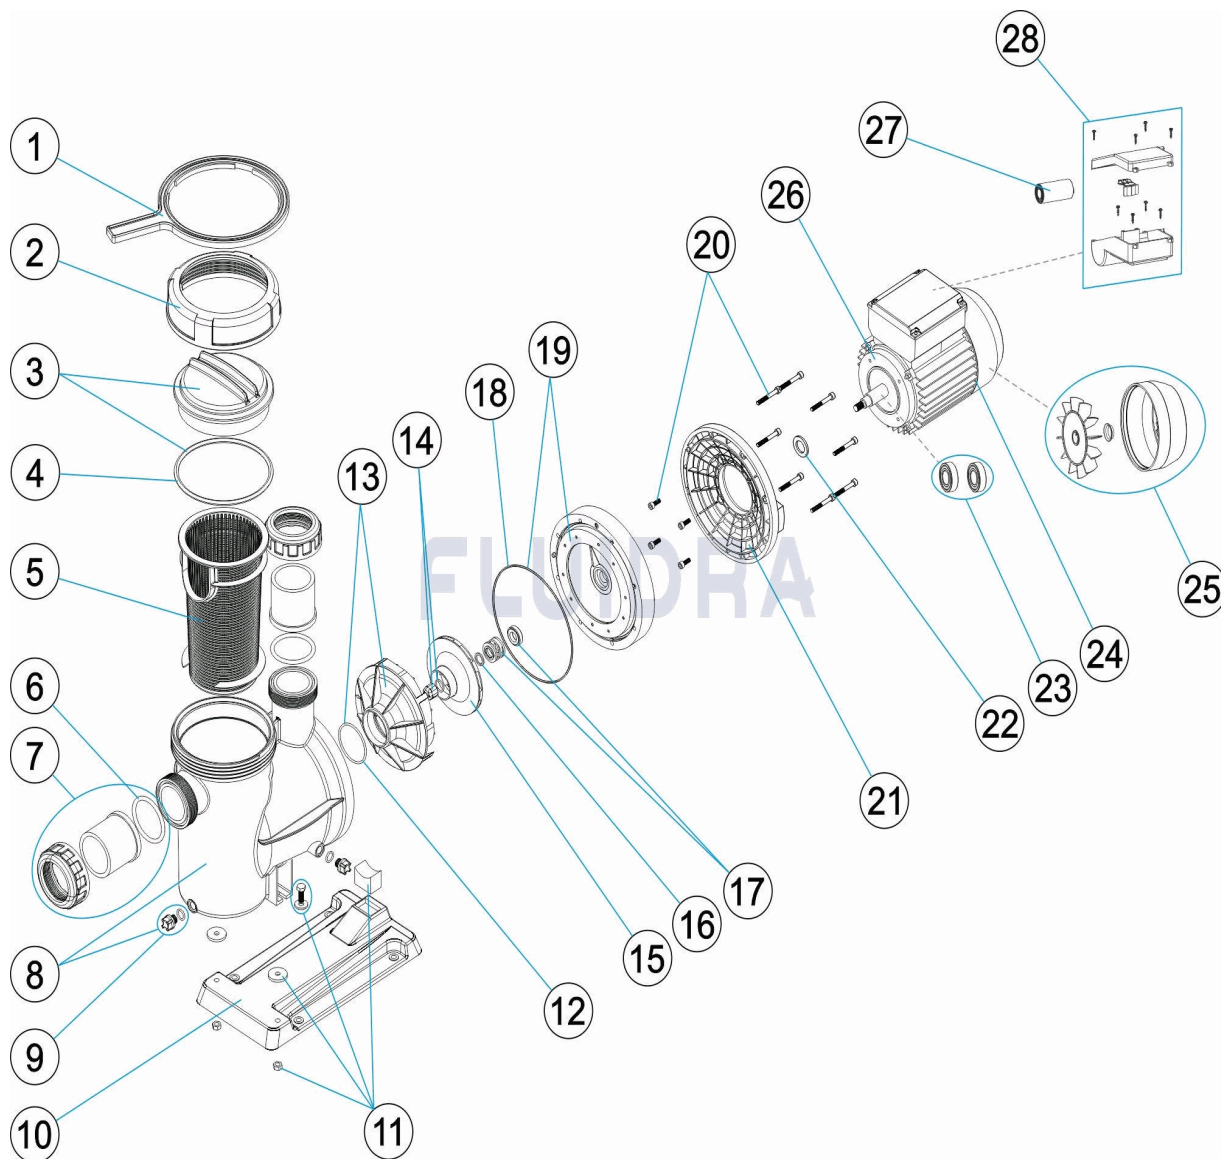

CODIGO 70716, 70717, 70718

DESCRIÇÃO: BOMBA MARATHON

PORTUGUES

POS	CODIGO	DESCRIÇÃO	JANTIDADE	POS	CODIGO	DESCRIÇÃO	JANTIDADE
1	4405011101	CHAVE PORCA		13	* 4405011134	DIFUSOR 2-3 HP.	
2	4405010770	PORCA TAMPA		14	4405010779	TAMPO RODIZI	
3	4405010771	TAMPA PRÉ-FILTRO		15	* 4405011136	RODÍZIO 0,75 HP. II 50 HZ	
4	4405010772	JUNTA TÓRICA D 151,7X6,99		15	* 4405011137	RODÍZIO 1 HP. II 50 HZ	
5	4405011103	CESTO PRÉ-FILTRO		15	* 4405011139	RODÍZIO 1,5 HP. II 50 HZ	
6	4405010773	JUNTA DE UNIÃO		16	4405010780	ANILHA DEFLECTORA	
7	* 4405010774	ACESSÓRIOS DE UNIÃO D 50		17	4405011112	JUNTA MECÂNICA D-15	
7	* 4405010775	ACESSÓRIOS DE UNIÃO D 63		18	4405010781	JUNTA MANILHA MOTOR	
8	4405010776	CORPO BOMBA		19	4405010782	BRIDA SELO MECANICO	
9	4405010090	TAMPÃO PURGA		20	4405010783	PARAFUSO MOTOR	
10	4405011107	PÉ BOMBA		21	* 4405010784	MANILHA MOTOR (0,5 -1 HP)	
11	* 4405010777	UNIÃO HIDRÁULICA PIE 0,75 - 1 HP		21	* 4405010785	MANILHA MOTOR (1,5 - 3 HP)	
11	* 4405010778	UNIÃO HIDRÁULICA PIE 1,5 HP - 3 HP		22	* 4405010786	ANILHA DEFLECTORA C.71 ½-1 HP	

* VEJA A FICHA DE OBSERVAÇÕES