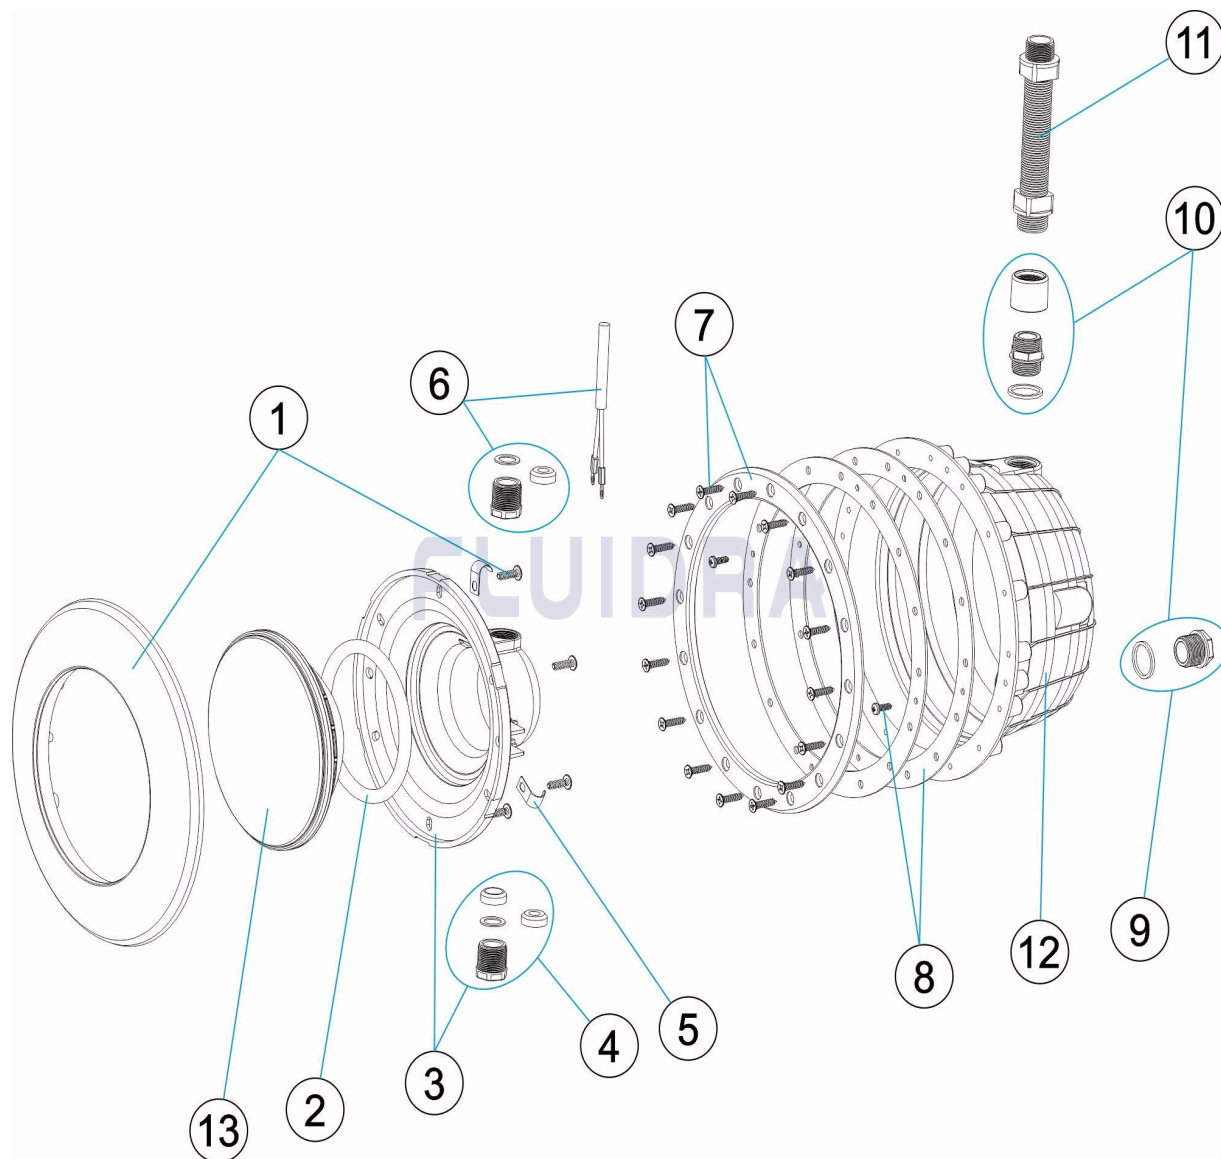

ITEM

REV.: 1

1340

DATA: 09/04/2021

FOLHA: 1/2

CODIGO **58536**

DESCRIÇÃO: **PROJECTOR LED P56 V1 W EASY-LINE**

PORTUGUES

POS	CODIGO	DESCRIÇÃO	JANTIDADE	POS	CODIGO	DESCRIÇÃO	JANTIDADE
1	* 4403014301	ARO EMBELEZADOR		7	* 4403010149	FLANGE FIXAÇÃO PROJECTOR	
1	* 4403010029	EMBELEZADOR PROJECTOR EASY-POOL		7	* 4403010150	FLANGE FIXAÇÃO PROJECTOR	
1	* 4403010031	EMBELEZADOR PROJECTOR EASY-POOL		7	* 4403010151	FLANGE FIXAÇÃO PROJECTOR	
1	* 4403010073	EMBELEZADOR PROJECTOR EASY-POOL		8	4403013507	JUNTA ADESIVA PROJECTOR	
2	4403010304	JUNTA TÓRICA PROJECTOR		9	4403010080	TAMPAO	
3	4403016001	FUNDO FOCO PROJECTOR M-25		10	4403010313	BUCIN CORPO M-25	
4	4403014001	PRENSAESTOPAS FOCO PROJECTOR LEE		11	4403010059	MANGUEIRA ANILHA M-25	
5	4403014304	CLIP FIXAÇÃO PROJECTOR		12	07853R0001	NICHO PROJECTOR STD M-25 /PP	
6	4403014003	CABO PROJECTOR LEDS		13	73761	BOMBILHA P56 V1.17W 12VAC	
7	* 4403013506	FLANGE FIXAÇÃO PROJECTOR (PARKER)					