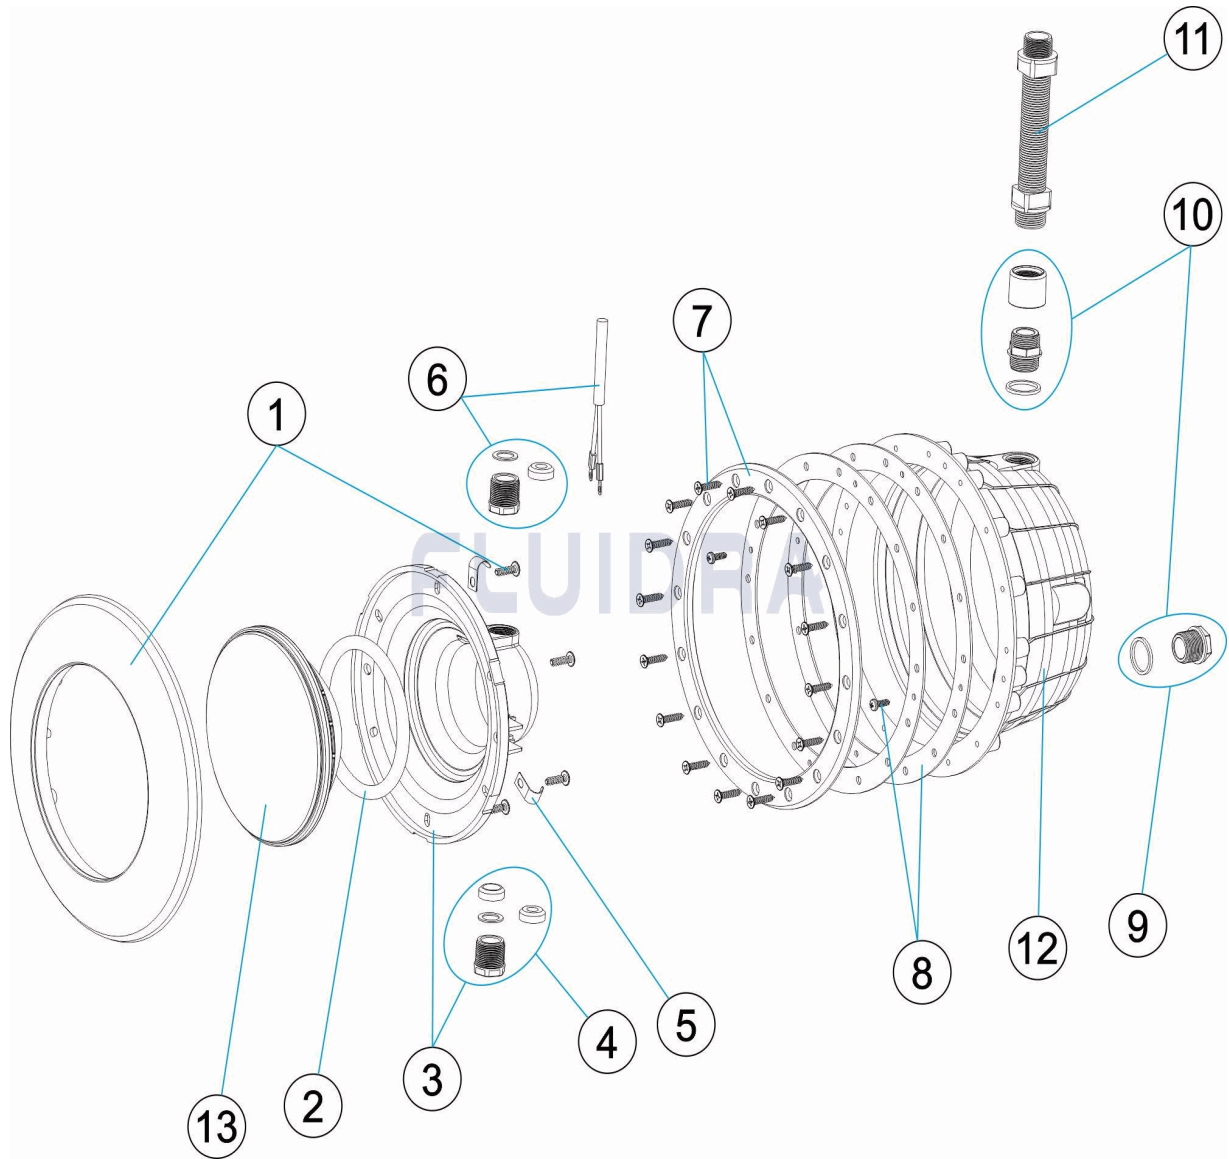

EINZELTEILE

ÜBER.: 1

1340

DATUM: 09/04/2021

BLATT: 1/2

CODE 58536

BESCHREIBUNG: UWS LED P56 V1 W EASY-LINE

DEUTSCH

POS	CODE	BESCHREIBUNG	MENGE	POS	CODE	BESCHREIBUNG	MENGE
1	* 4403014301	ZIERRING		7	* 4403010149	BEFESTIGUNGSFLANSCH BREIT UWS STD	
1	* 4403010029	BLENDE UWS EASY-POOL		7	* 4403010150	BEFESTIGUNGSFLANSCH BREIT UWS STD	
1	* 4403010031	BLENDE UWS EASY-POOL		7	* 4403010151	BEFESTIGUNGSFLANSCH BREIT UWS STD	
1	* 4403010073	BLENDE UWS EASY-POOL		8	4403013507	DICHTUNG SELBSTKLEBEND UWS	
2	4403010304	O-RING UWS		9	4403010080	STOPFEN EINBAUTOPF UWS	
3	4403016001	BASIS UWS M-25		10	4403010313	QUETSCHVERSCHRAUBUNG GEHÄUSE UWS	
4	4403014001	QUETSCHVERSCHRAUBUNG LAMPE UWS		11	4403010059	SCHLAUCH KABELDURCHFÜHRUNG M-25 :	
5	4403014304	FIXIERCLIP UWS		12	07853R0001	EINBAUTOPF UWS STD M-25 /PP	
6	4403014003	UWS-KABEL LED		13	73761	LAMPE P56 V1.17W 12VAC	
7	* 4403013506	BEFESTIGUNGSFLANSCH UWS (PARKER)					