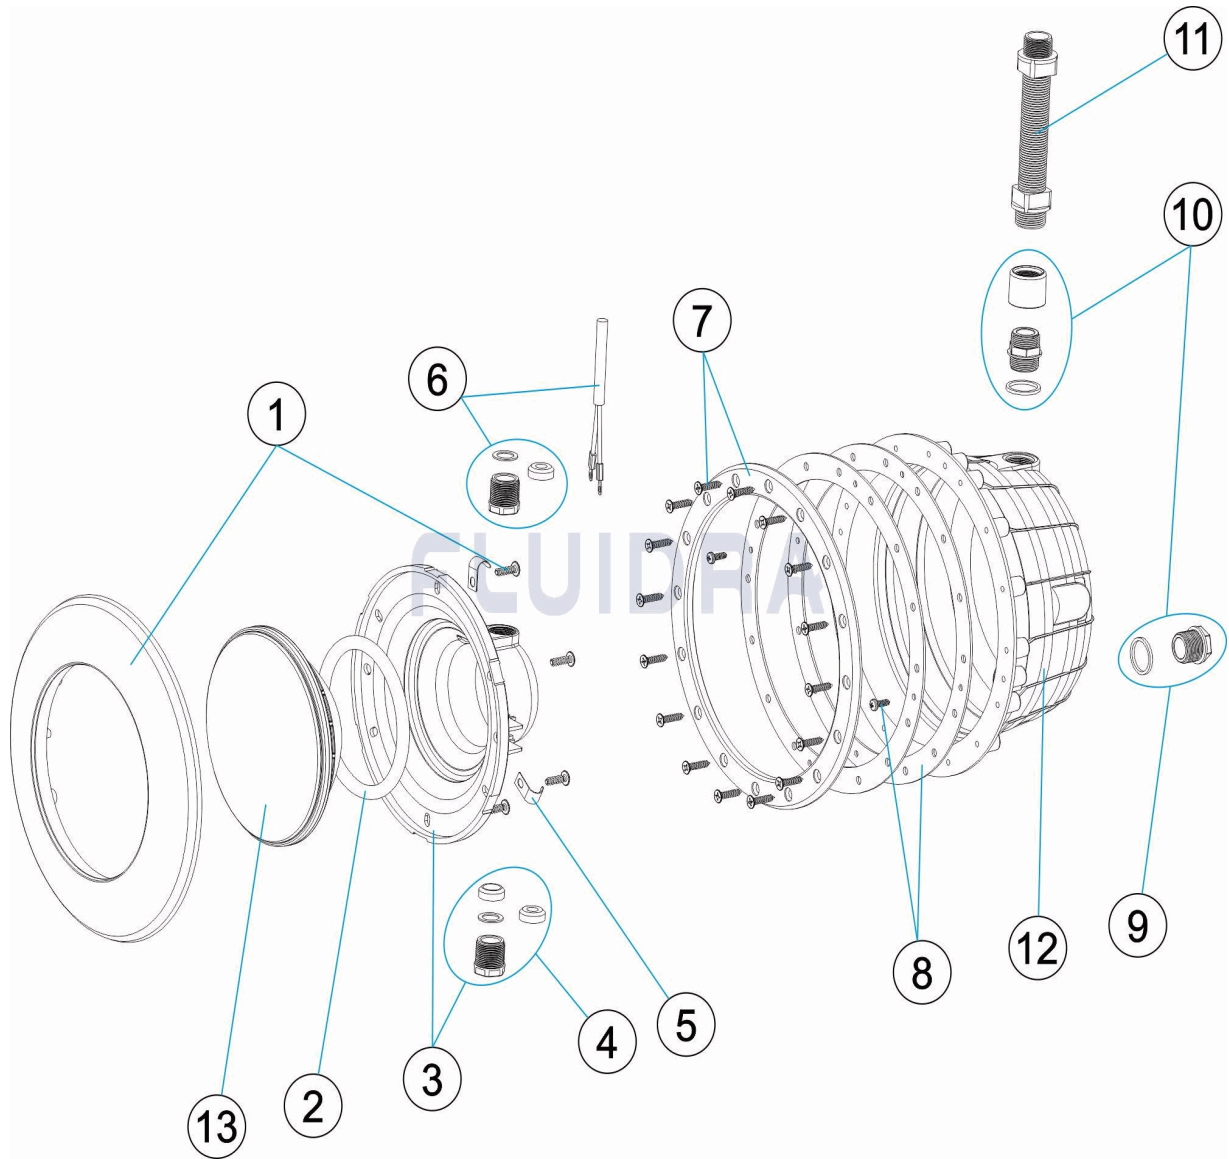

DESPIECE

REV: 1

1340

FECHA: 09/04/2021

HOJA: 1/2

CODIGO **58536**

DESCRIPCION: **PROYECTOR LED P56 V1 W EASY-LINE**

ESPAÑOL

POS	CODIGO	DESCRIPCION	CANTIDAD	POS	CODIGO	DESCRIPCION	CANTIDAD
1	* 4403014301	ARO EMBELLECEDOR		7	* 4403010149	BRIDA FIJACION ANCHA PROY.STD.	
1	* 4403010029	EMBELLECEDOR PROYECTOR EASY-POO		7	* 4403010150	BRIDA FIJACION ANCHA PROY.STD.	
1	* 4403010031	EMBELLECEDOR PROYECTOR EASY-POO		7	* 4403010151	BRIDA FIJACION ANCHA PROY.STD.	
1	* 4403010073	EMBELLECEDOR PROYECTOR EASY-POO		8	4403013507	JUNTA ADHESIVA PROYECTOR	
2	4403010304	JUNTA TORICA PROYECTOR		9	4403010080	TAPON NICHOS PROYECTOR	
3	4403016001	FONDO FOCO PROYECTOR M-25		10	4403010313	PRENSAESTOPAS CUERPO PROYECTOR I	
4	4403014001	PRENSAESTOPAS FOCO PROYECTOR LEI		11	4403010059	MANGUERA PASACABLES M-25 3/4"	
5	4403014304	CLIP FIJACION PROYECTOR		12	07853R0001	NICHOS PROYECTOR STD M-25 /PP	
6	4403014003	CABLE PROYECTOR LEDS		13	73761	LAMPARA P56 V1.17W 12VAC	
7	* 4403013506	BRIDA FIJACION PROYECTOR (PARKER)					

* NOTA OBSERVACIONES