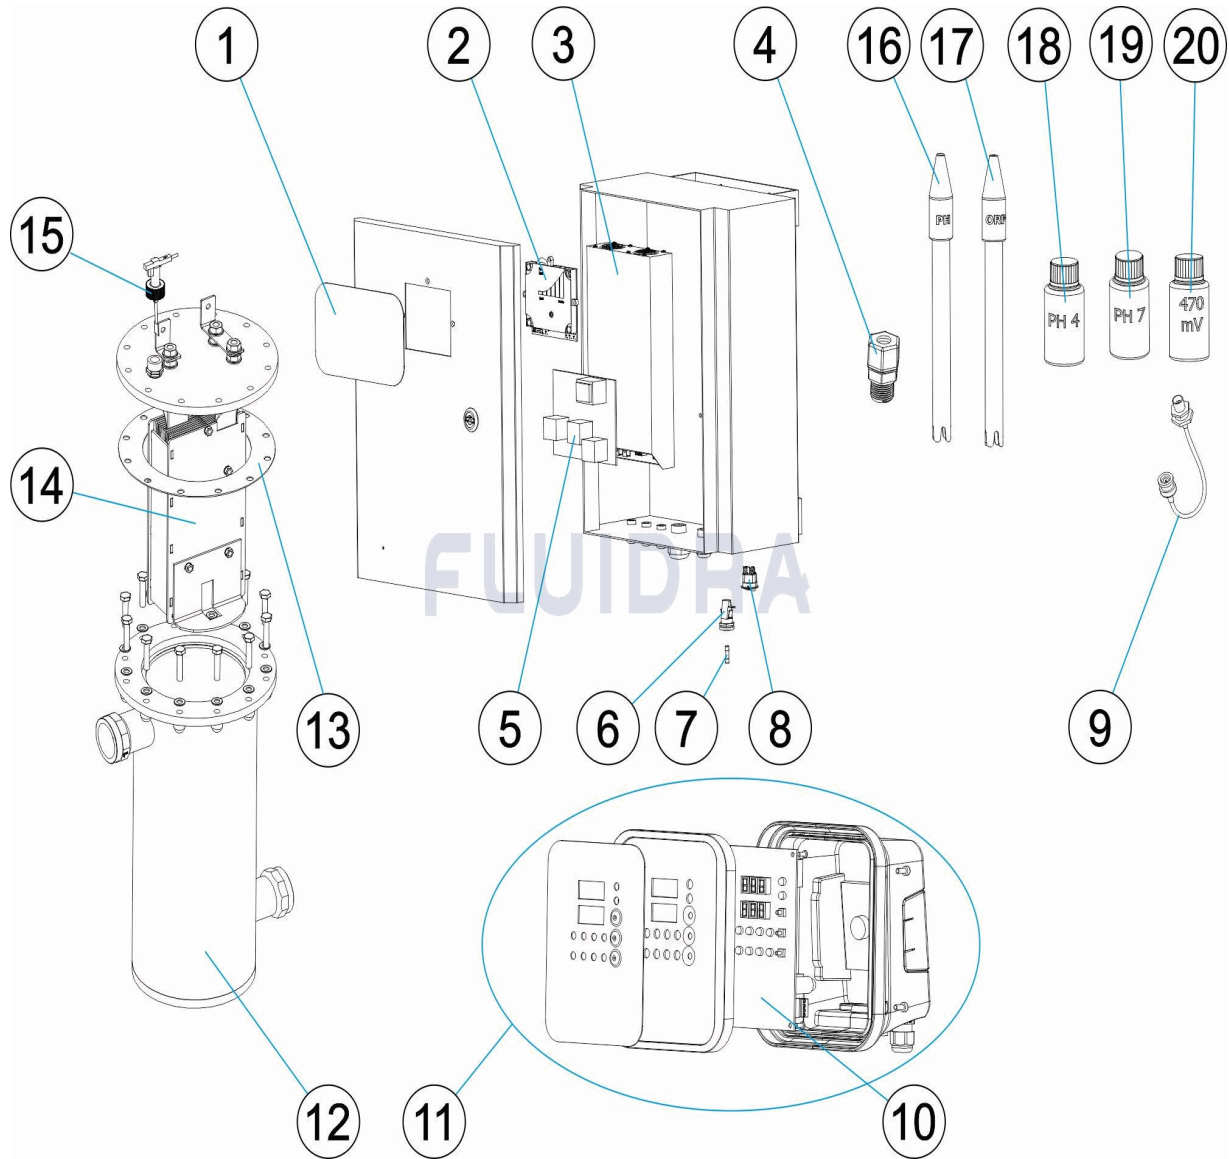

\* NOTA OBSERVACIONES

CODIGO **72663, 72664, 72665, 72666, 72667, 72668, 72669, 72670**

DESCRIPCION: **EASY SALT NEXT**

7	4408040432	FUSIBLE 5X20 10A	15	71124	FLUJOSTATO
8	4408040355	INDICADOR LUMINOSO	16	* 60648	ELECTRODO COMBINADO PH
17	* 60649	ELECTRODO ORP	19	* 60618	TAMPON PH 7,0 50 M/L. (VERDE)
18	* 60632	TAMPON PH 4,0 50 ML. (ROJO)	20	* 60633	SOLUCION CALIBRACION 470MV.

CODE 72663, 72664, 72665, 72666, 72667, 72668, 72669, 72670

DESCRIPTION: EASY SALT NEXT

FRANCAIS

POS	CODE	DESCRIPTION	QUANTITE	POS	CODE	DESCRIPTION	QUANTITE
1	440804024	COUVERCLE EASY SALT NEXT		9	* 4408070069	CONNECTEUR BNC	
2	* 4408040389	CARTE AFFICHEUR 75GR		10	* 4408040153	PLAQUE CONTRÔLE ORP	
2	* 4408040390	CARTE AFFICHEUR 100GR		10	* 4408040154	PLAQUE CONTRÔLE PH	
2	* 4408040391	CARTE AFFICHEUR 150GR		11	* 4408040435	CONTRÔLEUR ORP	
2	* 4408040382	CARTE AFFICHEUR		11	* 4408040436	CONTRÔLEUR PH	
2	* 4408040425	CARTE AFFICHEUR 75GR		12	* 4408040433	CELLULE TECNO IND 75/100	
2	* 4408040426	CARTE AFFICHEUR 100GR		12	* 4408040434	CELLULE TECNO IND 150/190	
2	* 4408040427	CARTE AFFICHEUR 150GR		13	* 4408040461	JOINT CELLULE	
2	* 4408040428	CARTE AFFICHEUR 190GR		13	* 4408040462	JOINT CELLULE	
3	4408040429	SOURCE FULL-R 750W-24VDC		14	* 73339	RECHANGE ÉLECTRODE	
4	4408040604	PORTE-ÉLECTRODE PE 12M/M. 1/2"		14	* 73340	RECHANGE ÉLECTRODE	
5	4408040430	CARTE PUISSANCE TEC IND 75/190		14	* 73341	RECHANGE ÉLECTRODE	
6	4408040431	PORTE-FUSIBLES 5X20		14	* 73342	RECHANGE ÉLECTRODE	

\* VOIR FICHE D'OBSERVATIONS

CODE **72663, 72664, 72665, 72666, 72667, 72668, 72669, 72670**

DESCRIPTION: **EASY SALT NEXT**

7	4408040432	FUSIBLE 5X20 10A	15	71124	CONTROLEUR DE DEBIT
8	4408040355	INDICATEUR LUMINEUX	16	* 60648	ELECTRODE COMBINÉE PH
17	* 60649	ELECTRODE ORP	19	* 60618	TAMPON PH 7,0 50 M/L. (VERT)
18	* 60632	TAMPON PH 4,0 50 ML. (ROUGE)	20	* 60633	SOLUTION CALIBRAGE 470 MV