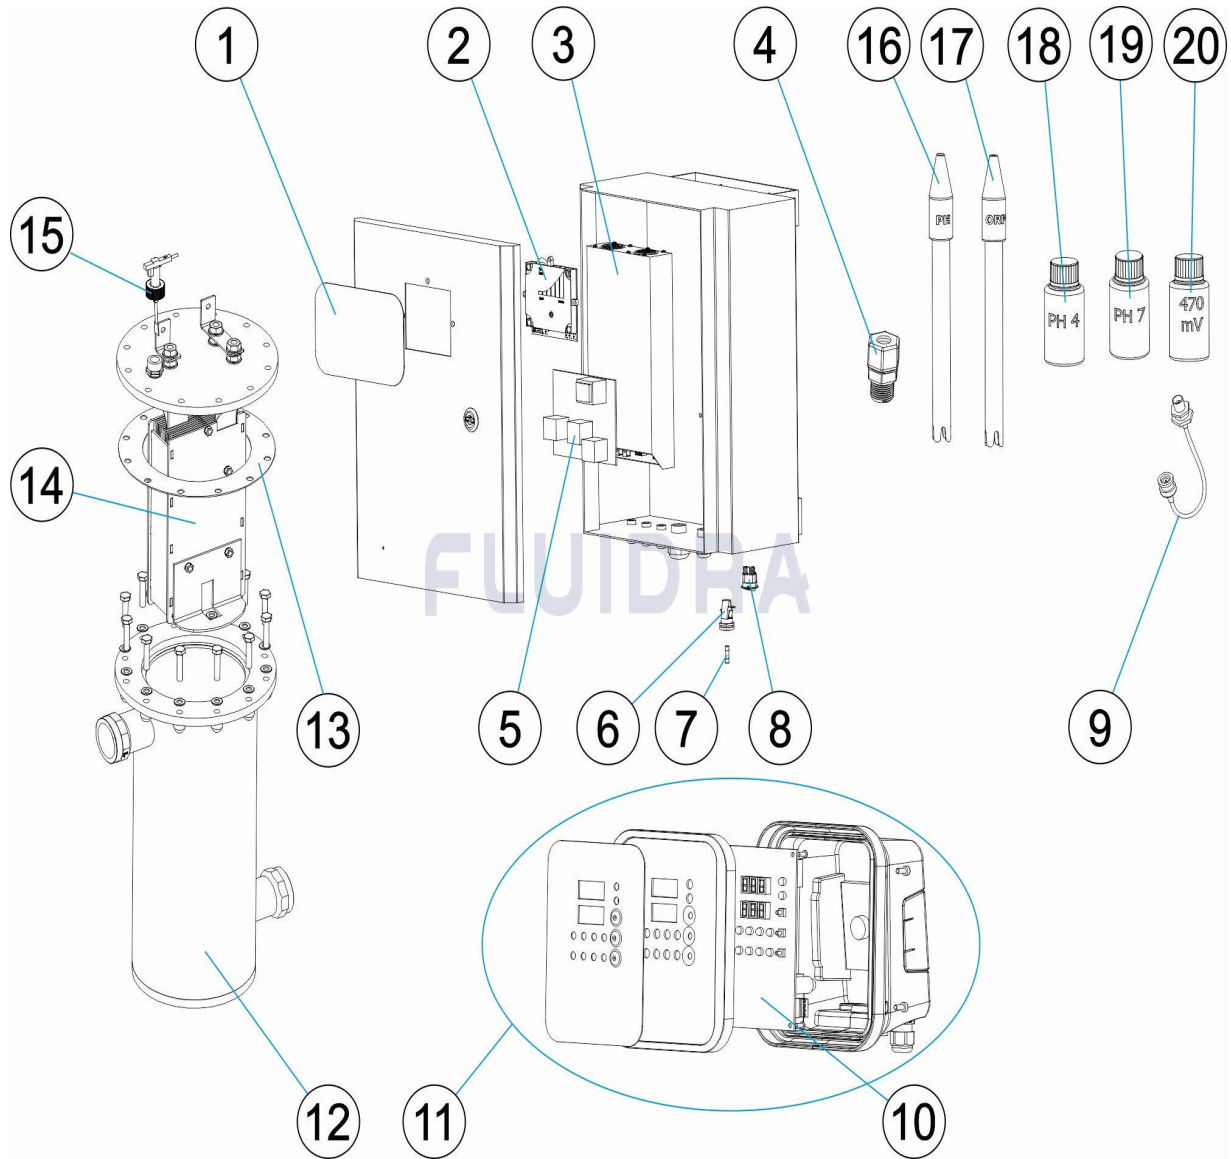

CODIGO 72663, 72664, 72665, 72666, 72667, 72668, 72669, 72670

DESCRIPCION: EASY SALT NEXT

ESPAÑOL

POS	CODIGO	DESCRIPCION	CANTIDAD	POS	CODIGO	DESCRIPCION	CANTIDAD
1	440804024	CARATULA EASY SALT NEXT		9	* 4408070069	CONECTOR BNC	
2	* 4408040389	TARJETA VISUALIZADORA 75GR		10	* 4408040153	PLACA CONTROL ORP	
2	* 4408040390	TARJETA VISUALIZADORA 100GR		10	* 4408040154	PLACA CONTROL PH	
2	* 4408040391	TARJETA VISUALIZADORA 150GR		11	* 4408040435	CONTROLADOR ORP	
2	* 4408040382	TARJETA VISUALIZADORA		11	* 4408040436	CONTROLADOR PH	
2	* 4408040425	TARJETA VISUALIZADORA 75GR		12	* 4408040433	CELULA TECNO IND 75/100	
2	* 4408040426	TARJETA VISUALIZADORA 100GR		12	* 4408040434	CELULA TECNO IND 150/190	
2	* 4408040427	TARJETA VISUALIZADORA 150GR		13	* 4408040461	JUNTA CIERRE	
2	* 4408040428	TARJETA VISUALIZADORA 190GR		13	* 4408040462	JUNTA CIERRE	
3	4408040429	FUENTE FULL-R 750W-24VDC		14	* 73339	RECAMBIO ELECTRODO	
4	4408040604	PORTAELECTRODOS PE 12M/M-1/2"		14	* 73340	RECAMBIO ELECTRODO	
5	4408040430	TARJETA POTENCIA TEC IND 75/190		14	* 73341	RECAMBIO ELECTRODO	
6	4408040431	PORTAFUSIBLE 5X20		14	* 73342	RECAMBIO ELECTRODO	

\* NOTA OBSERVACIONES

CODIGO **72663, 72664, 72665, 72666, 72667, 72668, 72669, 72670**

DESCRIPCION: **EASY SALT NEXT**

7	4408040432	FUSIBLE 5X20 10A	15	71124	FLUJOSTATO
8	4408040355	INDICADOR LUMINOSO	16	* 60648	ELECTRODO COMBINADO PH
17	* 60649	ELECTRODO ORP	19	* 60618	TAMPON PH 7,0 50 M/L. (VERDE)
18	* 60632	TAMPON PH 4,0 50 ML. (ROJO)	20	* 60633	SOLUCION CALIBRACION 470MV.