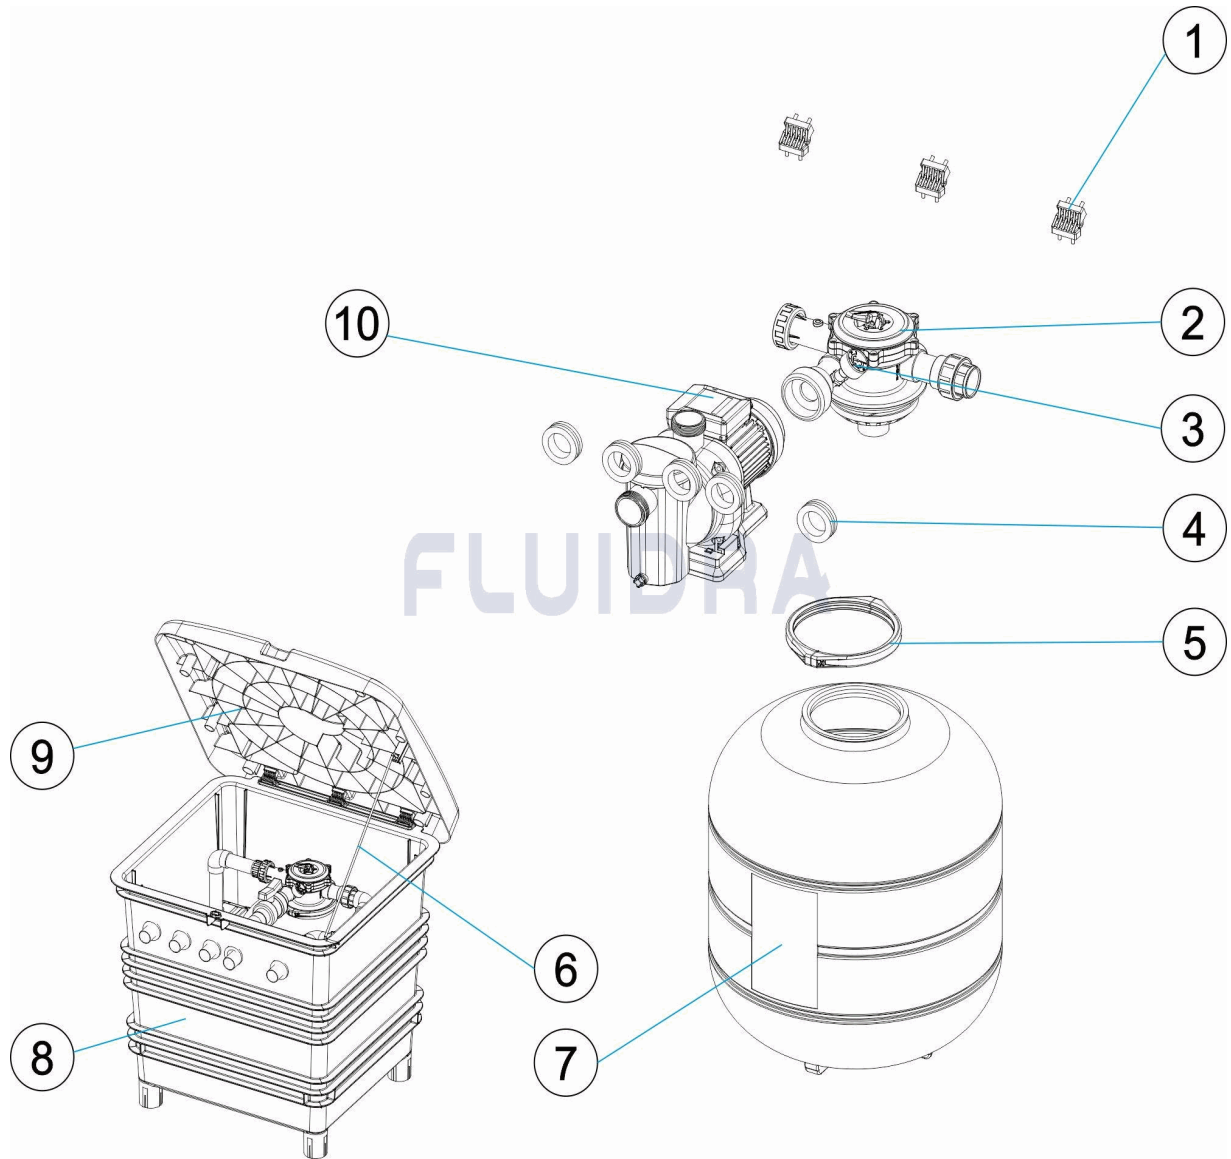

CODIGO **69829**

DESCRIPCION: **COMPACTO ENTERRADO RAMSES**

ESPAÑOL

POS	CODIGO	DESCRIPCION	CANTIDAD	POS	CODIGO	DESCRIPCION	CANTIDAD
1	4404250109	KIT DE 3 BISAGRAS		6	4404250110	VARILLA CASETA	
2	4404250033	VALVULA CON ENLACES		7	69829R0100	CUERPO FILTRO D. 560	
3	4411020407	MANOMETRO 1/8" 3 KG/C "		8	38451R0001	CUERPO CASETA	
4	4404250107	PASATUBO D.50		9	38451R0002	TAPA CASETA	
5	4411020402	ZUNCHO PLASTICO		10	25465	BOMBA SENA	

CODE 69829

DESCRIPTION: BOÎTIER ENTERRÉ RAMSES

FRANCAIS

POS	CODE	DESCRIPTION	QUANTITE	POS	CODE	DESCRIPTION	QUANTITE
1	4404250109	KIT DE 3 CHARNIÈRES		6	4404250110	TIGE LOCAL	
2	4404250033	VANNE AVEC JONCTIONS		7	69829R0100	CORPS FILTRE D. 560	
3	4411020407	MANOMETRE 1/8" 3 KG./C "		8	38451R0001	CORPS LOGEMENT	
4	4404250107	CONDUIT CONNECTOR D.50		9	38451R0002	COUVERCLE LOGEMENT	
5	4411020402	ENSEMBLE COLLIER EN PLASTIC		10	25465	POMPE SENA	

CODE **69829**

DESCRIPTION: **RAMSES CONCEALED FILTER CASING**

ENGLISH

POS	CODE	DESCRIPTION	QUANTITY	POS	CODE	DESCRIPTION	QUANTITY
1	4404250109	KIT OF 3 HINGES		6	4404250110	HUT PIN	
2	4404250033	VALVE WITH LINKS		7	69829R0100	BODY FILTER D.560	
3	4411020407	PRESSURE GAUGE 1/8" 3 KG./C "		8	38451R0001	HOUSING UNIT BODY	
4	4404250107	GUIDE TUBE D.50		9	38451R0002	HOUSING UNIT COVER	
5	4411020402	PLASTIC V-CLAMP SET		10	25465	SENA PUMP	

CODICE **69829**

DESCRIZIONE: **SPOGKIATOIO INTERRATO RAMSES**

ITALIANO

POS	CODICE	DESCRIZIONE	QUANTITA'	POS	CODICE	DESCRIZIONE	QUANTITA'
1	4404250109	KIT 3 CERNIERE		6	4404250110	ASTA INTERRATO	
2	4404250033	VALVOLA CON COLLEGAMENTI		7	69829R0100	CORPO FILTRO D. 560	
3	4411020407	MANOMETRO 1/8" 3 KG./C "		8	38451R0001	CORPO CONTENITORE	
4	4404250107	GUARNIZIONE SANDWICH D. 50		9	38451R0002	COPERCHIO CONTENITORE	
5	4411020402	INSIEME FASCIA IN PLASTICA		10	25465	POMPA SENA	