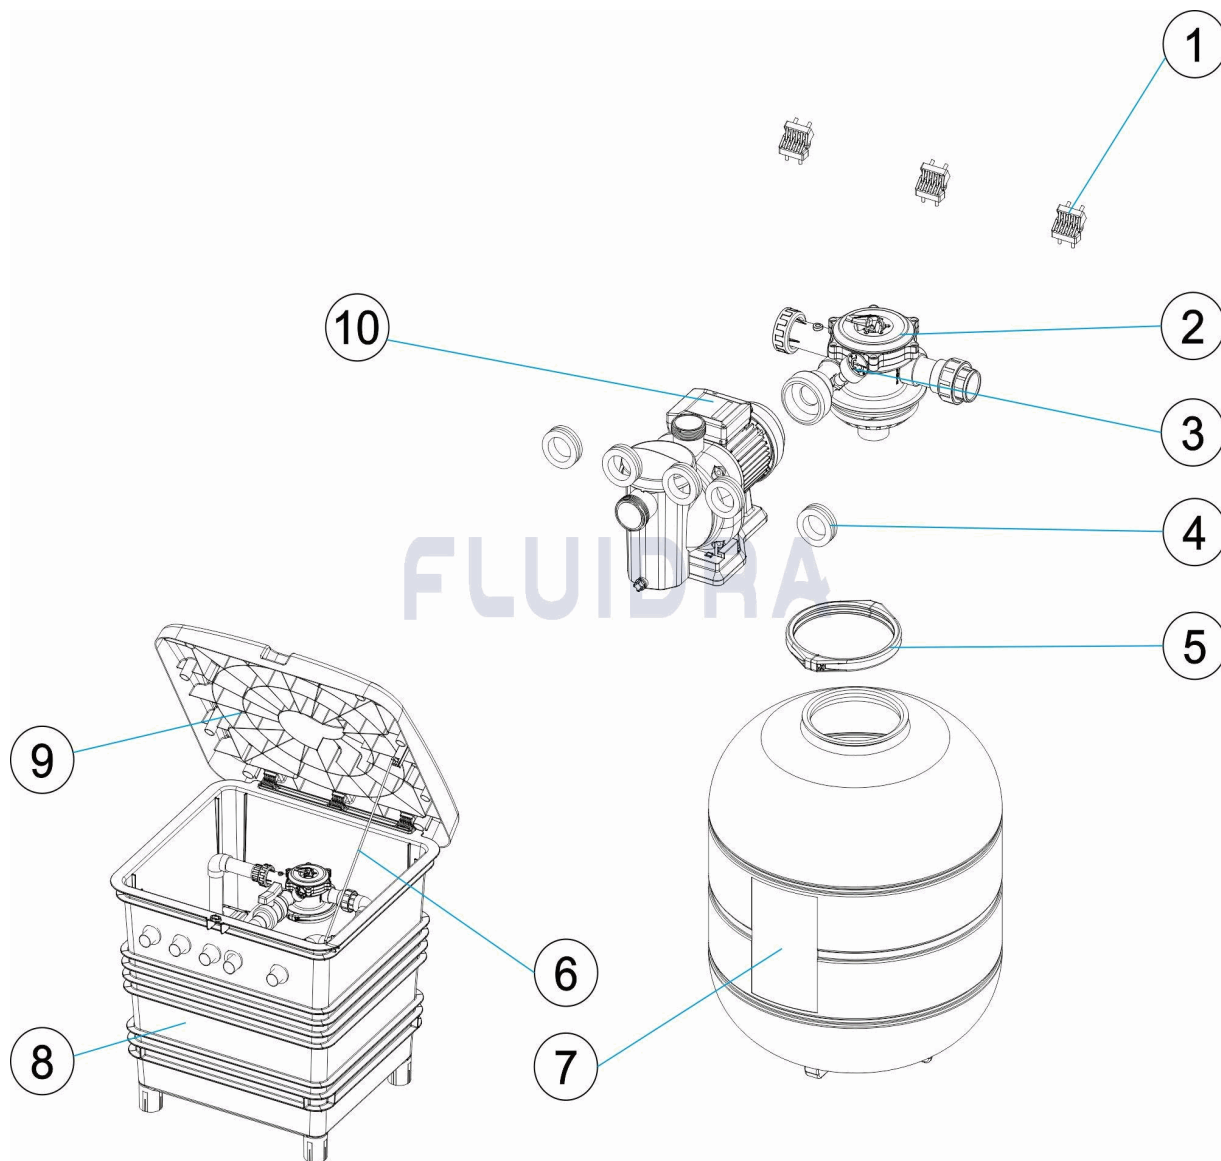

CODIGO **69829**

DESCRIPCION: **COMPACTO ENTERRADO RAMSES**

ESPAÑOL

POS	CODIGO	DESCRIPCION	CANTIDAD	POS	CODIGO	DESCRIPCION	CANTIDAD
1	4404250109	KIT DE 3 BISAGRAS		6	4404250110	VARILLA CASETA	
2	4404250033	VALVULA CON ENLACES		7	69829R0100	CUERPO FILTRO D. 560	
3	4411020407	MANOMETRO 1/8" 3 KG/C "		8	38451R0001	CUERPO CASETA	
4	4404250107	PASATUBO D.50		9	38451R0002	TAPA CASETA	
5	4411020402	ZUNCHO PLASTICO		10	25465	BOMBA SENA	

CODICE **69829**

DESCRIZIONE: **SPOGKIATOIO INTERRATO RAMSES**

ITALIANO

POS	CODICE	DESCRIZIONE	QUANTITA'	POS	CODICE	DESCRIZIONE	QUANTITA'
1	4404250109	KIT 3 CERNIERE		6	4404250110	ASTA INTERRATO	
2	4404250033	VALVOLA CON COLLEGAMENTI		7	69829R0100	CORPO FILTRO D. 560	
3	4411020407	MANOMETRO 1/8" 3 KG./C "		8	38451R0001	CORPO CONTENITORE	
4	4404250107	GUARNIZIONE SANDWICH D. 50		9	38451R0002	COPERCHIO CONTENITORE	
5	4411020402	INSIEME FASCIA IN PLASTICA		10	25465	POMPA SENA	

CODE **69829**

BESCHREIBUNG: **KOMPAKTSCHRANK HALBVERDECKT RAMSES**

DEUTSCH

POS	CODE	BESCHREIBUNG	MENGE	POS	CODE	BESCHREIBUNG	MENGE
1	4404250109	KIT 3 SCHARNIERE		6	4404250110	RUNDEISEN GEHÄUSE	
2	4404250033	VENTIL MIT ANSCHLÜSSEN		7	69829R0100	FILTERGEHÄUSE D. 560	
3	4411020407	MANOMETER 1/8" 3 KG/C "		8	38451R0001	GEHÄUSE SCHRANK	
4	4404250107	ROHRDURCHFÜHRUNG D. 50		9	38451R0002	ABDECKUNG SCHRANK	
5	4411020402	EINSATZ KUNSTSTOFF		10	25465	PUMPE SENA	

CODIGO **69829**

DESCRIÇÃO: **CABINA ENTERRADA RAMSES**

PORTUGUES

POS	CODIGO	DESCRIÇÃO	JANTIDADE	POS	CODIGO	DESCRIÇÃO	JANTIDADE
1	4404250109	KIT DE 3 DOBRADIÇAS		6	4404250110	VARETA PARA CASETA	
2	4404250033	VÁLVULA COM LIGAÇÕES		7	69829R0100	CORPO FILTRO D. 560	
3	4411020407	MANOMETRO 1/8" 3 KG./C "		8	38451R0001	CORPO CASOTA	
4	4404250107	PASSA-TUBO D.50		9	38451R0002	TAMPA CASOTA	
5	4411020402	CONJUNTO ABRAÇADERA DE PLASTICO		10	25465	BOMBA SENA	