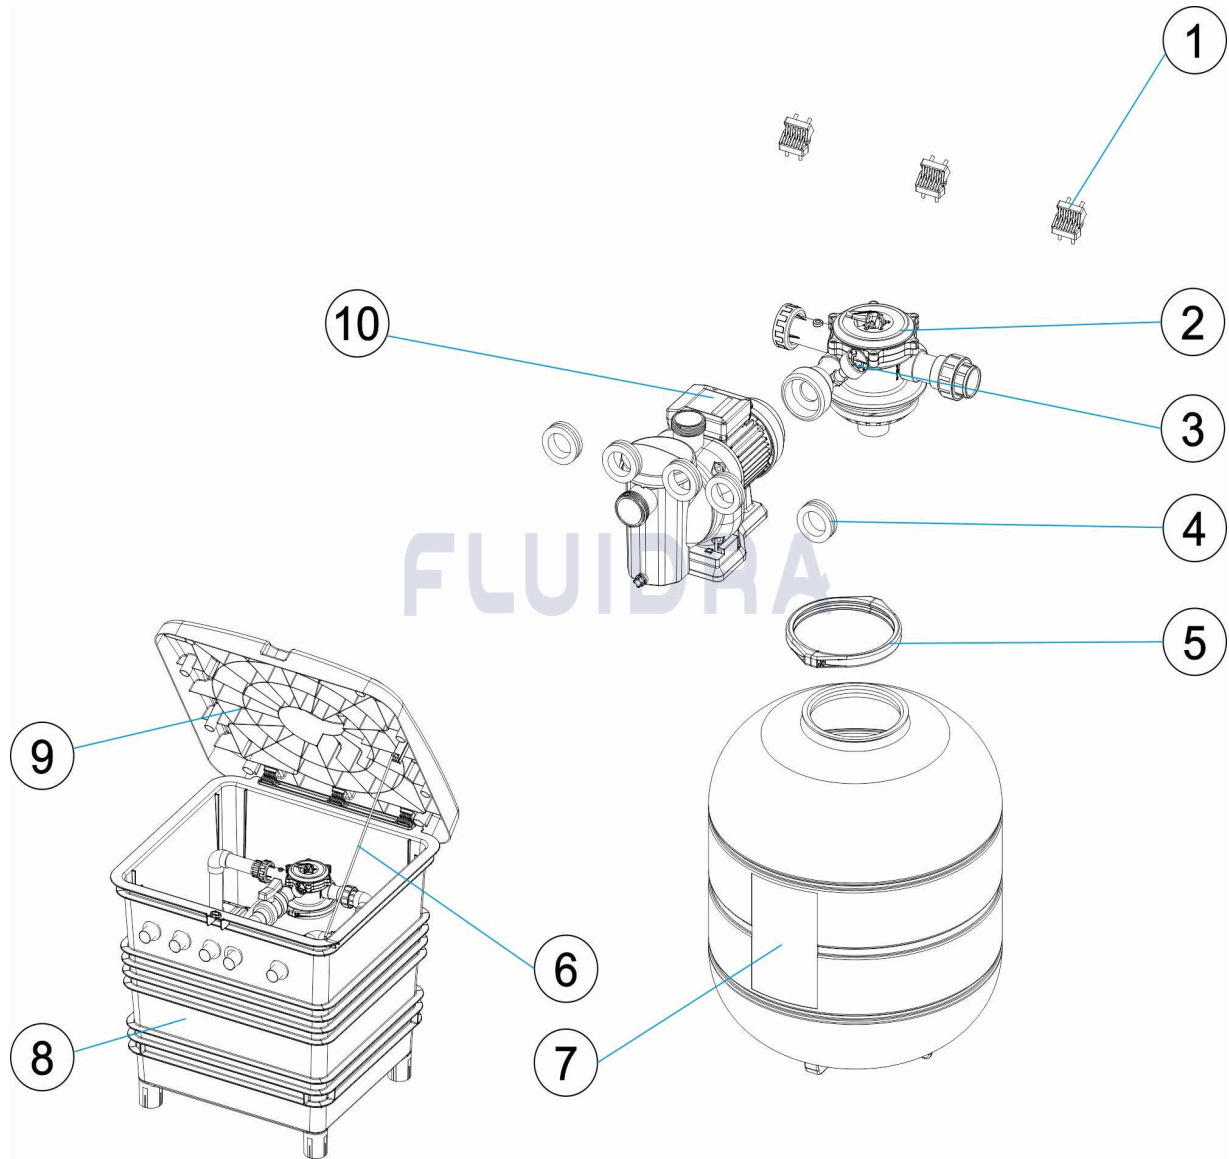

CODIGO **69829**

DESCRIPCION: **COMPACTO ENTERRADO RAMSES**

ESPAÑOL

POS	CODIGO	DESCRIPCION	CANTIDAD	POS	CODIGO	DESCRIPCION	CANTIDAD
1	4404250109	KIT DE 3 BISAGRAS		6	4404250110	VARILLA CASETA	
2	4404250033	VALVULA CON ENLACES		7	69829R0100	CUERPO FILTRO D. 560	
3	4411020407	MANOMETRO 1/8" 3 KG/C "		8	38451R0001	CUERPO CASETA	
4	4404250107	PASATUBO D.50		9	38451R0002	TAPA CASETA	
5	4411020402	ZUNCHO PLASTICO		10	25465	BOMBA SENA	

CODE 69829

DESCRIPTION: BOÎTIER ENTERRÉ RAMSES

FRANCAIS

POS	CODE	DESCRIPTION	QUANTITE	POS	CODE	DESCRIPTION	QUANTITE
1	4404250109	KIT DE 3 CHARNIÈRES		6	4404250110	TIGE LOCAL	
2	4404250033	VANNE AVEC JONCTIONS		7	69829R0100	CORPS FILTRE D. 560	
3	4411020407	MANOMETRE 1/8" 3 KG./C "		8	38451R0001	CORPS LOGEMENT	
4	4404250107	CONDUIT CONNECTOR D.50		9	38451R0002	COUVERCLE LOGEMENT	
5	4411020402	ENSEMBLE COLLIER EN PLASTIC		10	25465	POMPE SENA	

CODICE **69829**

DESCRIZIONE: **SPOGKIATOIO INTERRATO RAMSES**

ITALIANO

POS	CODICE	DESCRIZIONE	QUANTITA'	POS	CODICE	DESCRIZIONE	QUANTITA'
1	4404250109	KIT 3 CERNIERE		6	4404250110	ASTA INTERRATO	
2	4404250033	VALVOLA CON COLLEGAMENTI		7	69829R0100	CORPO FILTRO D. 560	
3	4411020407	MANOMETRO 1/8" 3 KG./C "		8	38451R0001	CORPO CONTENITORE	
4	4404250107	GUARNIZIONE SANDWICH D. 50		9	38451R0002	COPERCHIO CONTENITORE	
5	4411020402	INSIEME FASCIA IN PLASTICA		10	25465	POMPA SENA	

CODE **69829**

BESCHREIBUNG: **KOMPAKTSCHRANK HALBVERDECKT RAMSES**

DEUTSCH

POS	CODE	BESCHREIBUNG	MENGE	POS	CODE	BESCHREIBUNG	MENGE
1	4404250109	KIT 3 SCHARNIERE		6	4404250110	RUNDEISEN GEHÄUSE	
2	4404250033	VENTIL MIT ANSCHLÜSSEN		7	69829R0100	FILTERGEHÄUSE D. 560	
3	4411020407	MANOMETER 1/8" 3 KG/C "		8	38451R0001	GEHÄUSE SCHRANK	
4	4404250107	ROHRDURCHFÜHRUNG D. 50		9	38451R0002	ABDECKUNG SCHRANK	
5	4411020402	EINSATZ KUNSTSTOFF		10	25465	PUMPE SENA	