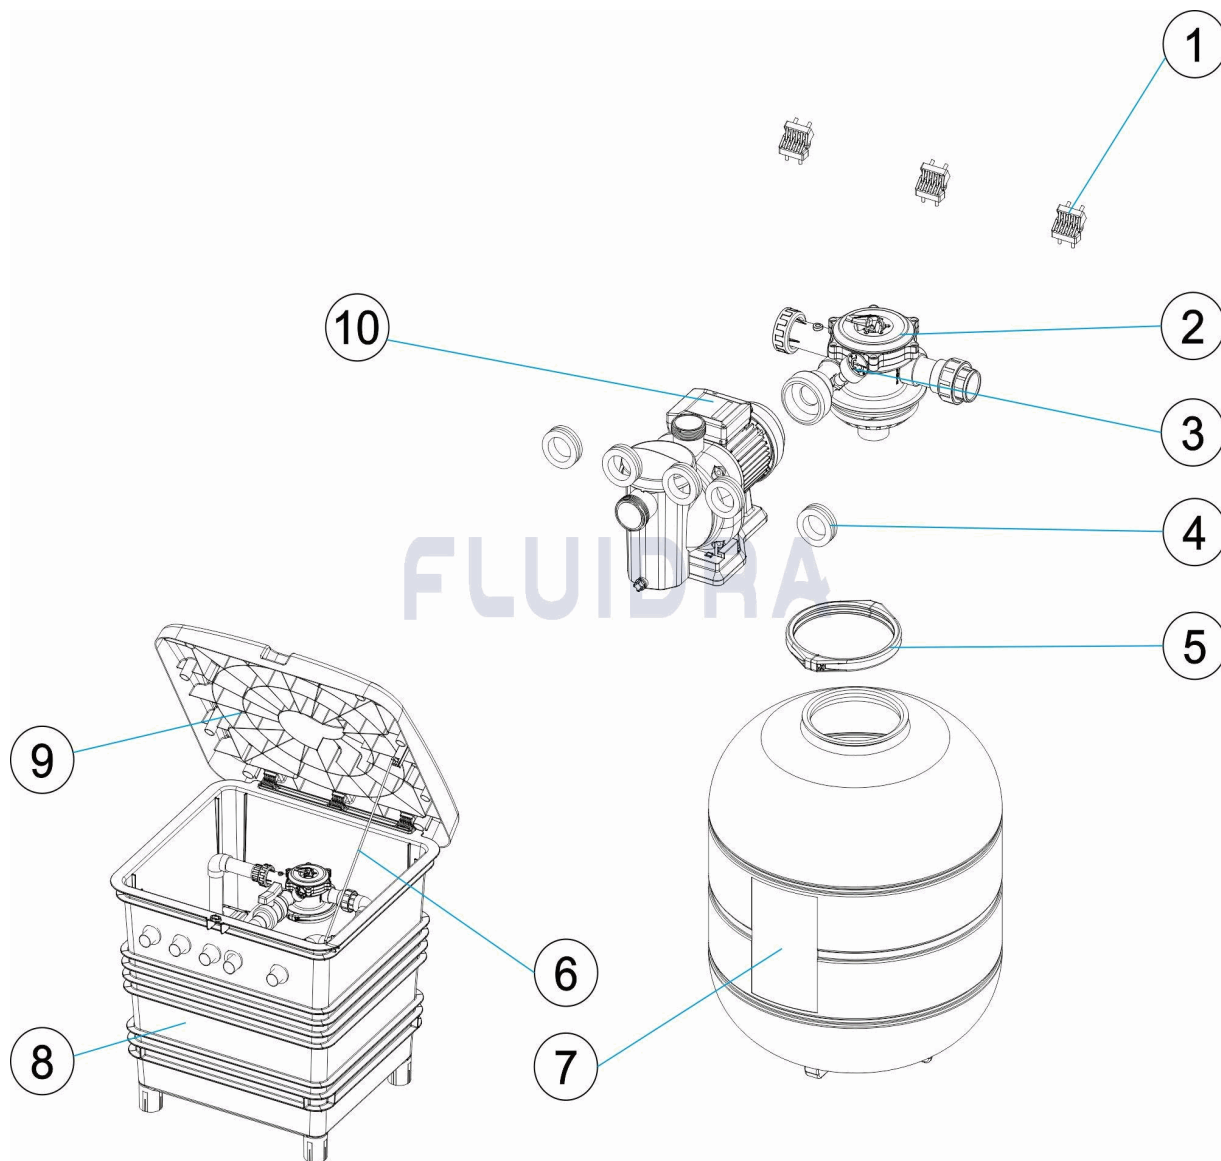

CODIGO **69829**

DESCRIPCION: **COMPACTO ENTERRADO RAMSES**

ESPAÑOL

POS	CODIGO	DESCRIPCION	CANTIDAD	POS	CODIGO	DESCRIPCION	CANTIDAD
1	4404250109	KIT DE 3 BISAGRAS		6	4404250110	VARILLA CASETA	
2	4404250033	VALVULA CON ENLACES		7	69829R0100	CUERPO FILTRO D. 560	
3	4411020407	MANOMETRO 1/8" 3 KG/C "		8	38451R0001	CUERPO CASETA	
4	4404250107	PASATUBO D.50		9	38451R0002	TAPA CASETA	
5	4411020402	ZUNCHO PLASTICO		10	25465	BOMBA SENA	

CODE 69829

DESCRIPTION: BOÎTIER ENTERRÉ RAMSES

FRANCAIS

POS	CODE	DESCRIPTION	QUANTITE	POS	CODE	DESCRIPTION	QUANTITE
1	4404250109	KIT DE 3 CHARNIÈRES		6	4404250110	TIGE LOCAL	
2	4404250033	VANNE AVEC JONCTIONS		7	69829R0100	CORPS FILTRE D. 560	
3	4411020407	MANOMETRE 1/8" 3 KG./C "		8	38451R0001	CORPS LOGEMENT	
4	4404250107	CONDUIT CONNECTOR D.50		9	38451R0002	COUVERCLE LOGEMENT	
5	4411020402	ENSEMBLE COLLIER EN PLASTIC		10	25465	POMPE SENA	

CODE **69829**

DESCRIPTION: **RAMSES CONCEALED FILTER CASING**

ENGLISH

POS	CODE	DESCRIPTION	QUANTITY	POS	CODE	DESCRIPTION	QUANTITY
1	4404250109	KIT OF 3 HINGES		6	4404250110	HUT PIN	
2	4404250033	VALVE WITH LINKS		7	69829R0100	BODY FILTER D.560	
3	4411020407	PRESSURE GAUGE 1/8" 3 KG./C "		8	38451R0001	HOUSING UNIT BODY	
4	4404250107	GUIDE TUBE D.50		9	38451R0002	HOUSING UNIT COVER	
5	4411020402	PLASTIC V-CLAMP SET		10	25465	SENA PUMP	

CODICE **69829**

DESCRIZIONE: **SPOGKIATOIO INTERRATO RAMSES**

ITALIANO

POS	CODICE	DESCRIZIONE	QUANTITA'	POS	CODICE	DESCRIZIONE	QUANTITA'
1	4404250109	KIT 3 CERNIERE		6	4404250110	ASTA INTERRATO	
2	4404250033	VALVOLA CON COLLEGAMENTI		7	69829R0100	CORPO FILTRO D. 560	
3	4411020407	MANOMETRO 1/8" 3 KG./C "		8	38451R0001	CORPO CONTENITORE	
4	4404250107	GUARNIZIONE SANDWICH D. 50		9	38451R0002	COPERCHIO CONTENITORE	
5	4411020402	INSIEME FASCIA IN PLASTICA		10	25465	POMPA SENA	