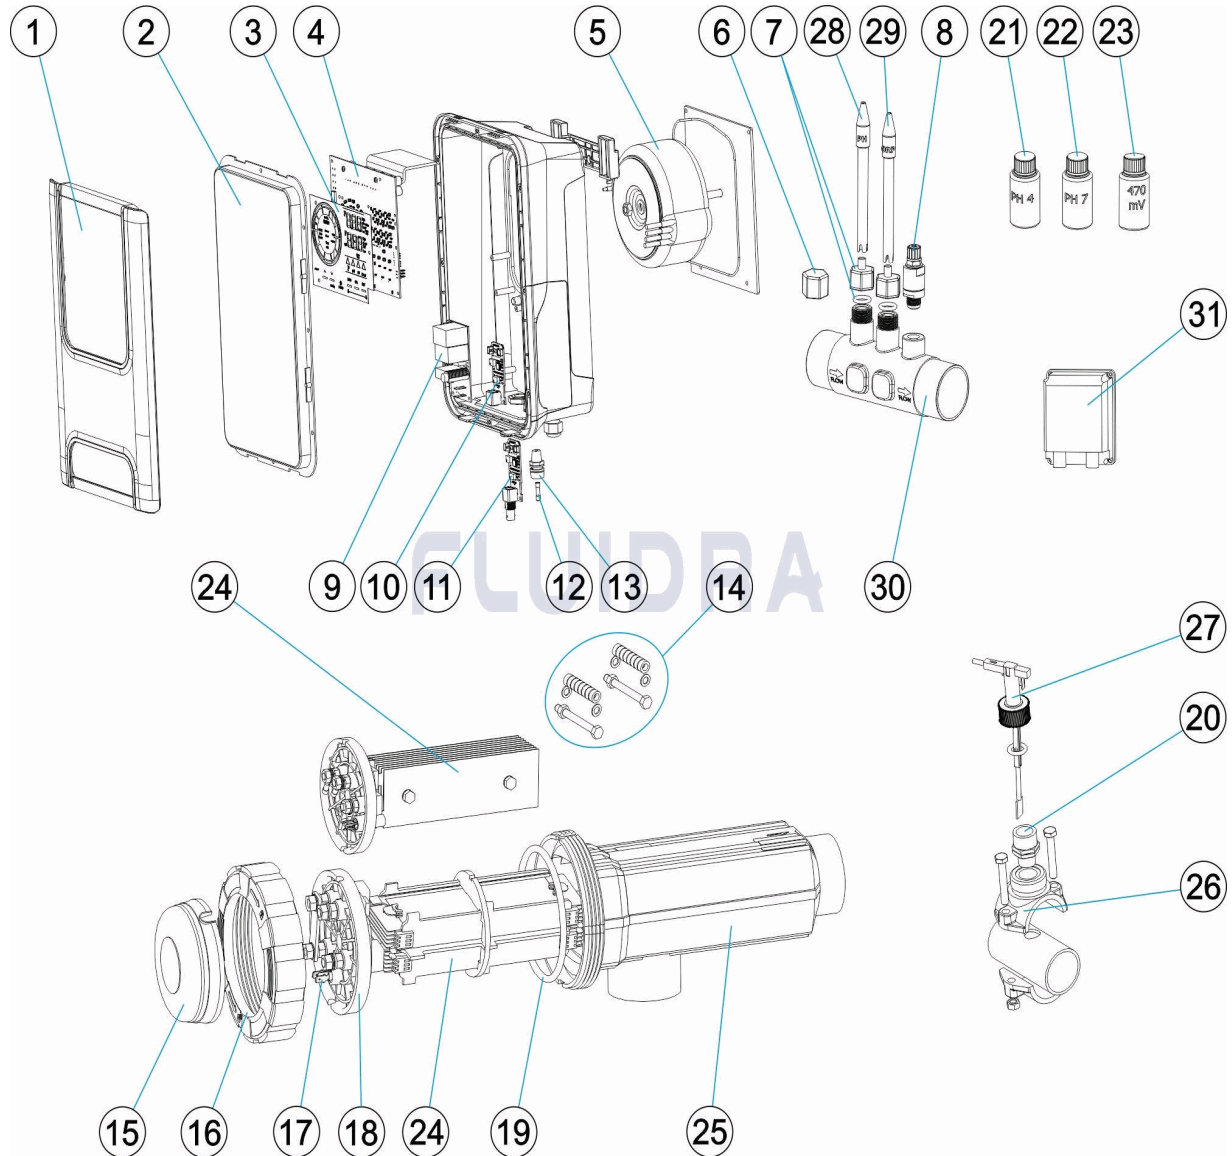

CODE 74183, 74184, 74185, 74186, 74187, 74188, 74189, 74190, 74191, 74192,  
74193, 74194, 74195, 74196, 74197

DESCRIPTION: **SYSTÈME ÉLECTROLYSE EXPERT**

**FRANCAIS**

POS	CODE	DESCRIPTION	QUANTITE	POS	CODE	DESCRIPTION	QUANTITE
1	4408040526	CADRE FRONTAL		8	* 4408040068	VANNE INJECTION PH-MINUS 3/8"	
2	4408060156	COUVERCLE AVANT NOIR		9	* 4408040292	PBA FILTRE CONTRÔLE	
3	4408040525	CLAVIER EXPERT		9	* 4408040327	PBA FILTRE CONTRÔLE PH	
4	* 4408040287	CARTE PUISSANCE SMN-7		10	* 4408040365	PBA CONTRÔLE ORP	
4	* 4408040288	CARTE PUISSANCE SMN-12		11	* 4408040293	PBA CONTRÔLE PH	
4	* 4408040289	CARTE PUISSANCE SMN-21		12	* 4408041112	FUSIBLE 1A	
4	* 4408040290	CARTE PUISSANCE SMN-30		12	* 4408041113	FUSIBLE 2A	
4	* 4408040291	CARTE PUISSANCE SMN-40		12	* 4408041114	FUSIBLE 3A	
5	* 4408040265	TRANSFORMATEUR PUISSANCE 110VA		12	* 4408041204	FUSIBLE 4A	
5	* 4408040266	TRANSFORMATEUR PUISSANCE 190VA		13	4408040523	PORTE-FUSIBLES 5X20 CHASSIS	
5	* 4408040267	TRANSFORMATEUR PUISSANCE 230VA		14	* 4408040073	KIT ANCRAGE ÉLECTRODES KIT	
5	* 4408040268	TRANSFORMATEUR PUISSANCE 340VA		15	4408040527	PROTECTEUR CONTACTS	