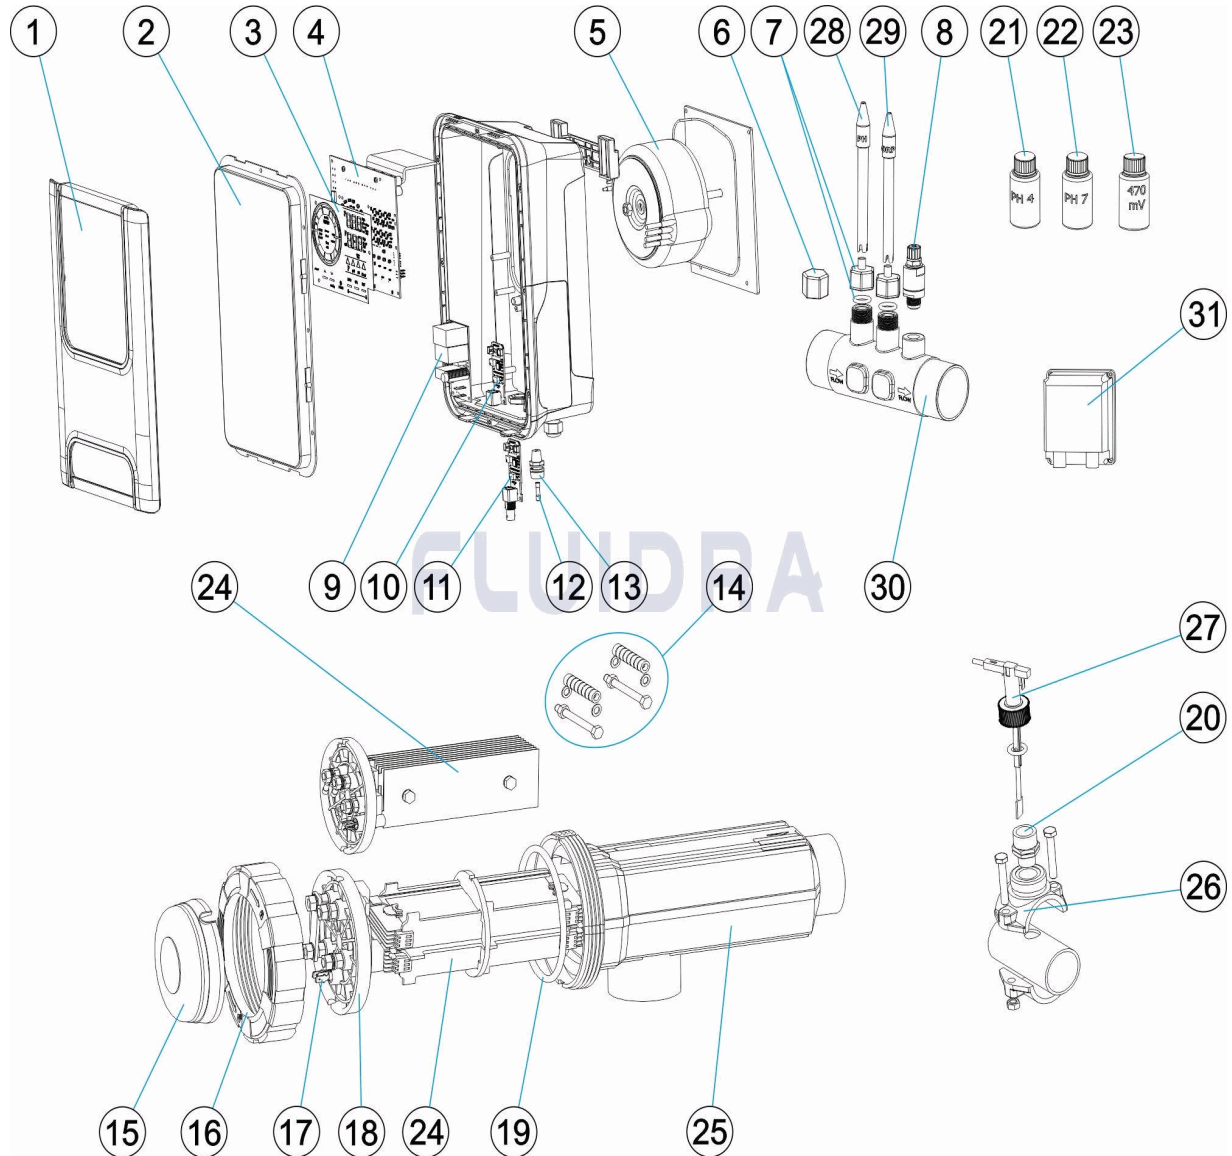

## ESPAÑOL

POS	CODIGO	DESCRIPCION	CANTIDAD	POS	CODIGO	DESCRIPCION	CANTIDAD
1	4408040526	MARCO FRONTAL		8	* 4408040068	VALVULA INYECCION PH-MINUS 3/8"	
2	4408060156	CARATULA FRONTAL NEGRA		9	* 4408040292	PBA FILTRO CONTROL	
3	4408040525	TECLADO EXPERT		9	* 4408040327	PBA FILTRO CONTROL PH	
4	* 4408040287	TARJETA POTENCIA SMN-7		10	* 4408040365	PBA CONTROL ORP	
4	* 4408040288	TARJETA POTENCIA SMN-12		11	* 4408040293	PBA CONTROL PH	
4	* 4408040289	TARJETA POTENCIA SMN-21		12	* 4408041112	FUSIBLE 1A	
4	* 4408040290	TARJETA POTENCIA SMN-30		12	* 4408041113	FUSIBLE 2A	
4	* 4408040291	TARJETA POTENCIA SMN-40		12	* 4408041114	FUSIBLE 3A	
5	* 4408040265	TRANSFORMADOR 110VA		12	* 4408041204	FUSIBLE 4A	
5	* 4408040266	TRANSFORMADOR 190VA		13	4408040523	PORTAFUSIBLE 5X20 CHASIS	
5	* 4408040267	TRANSFORMADOR 230VA		14	* 4408040073	KIT ANCLAJE ELECTRODOS DOMESTICO	
5	* 4408040268	TRANSFORMADOR 340VA		15	4408040527	PROTECTOR CONTACTOS	