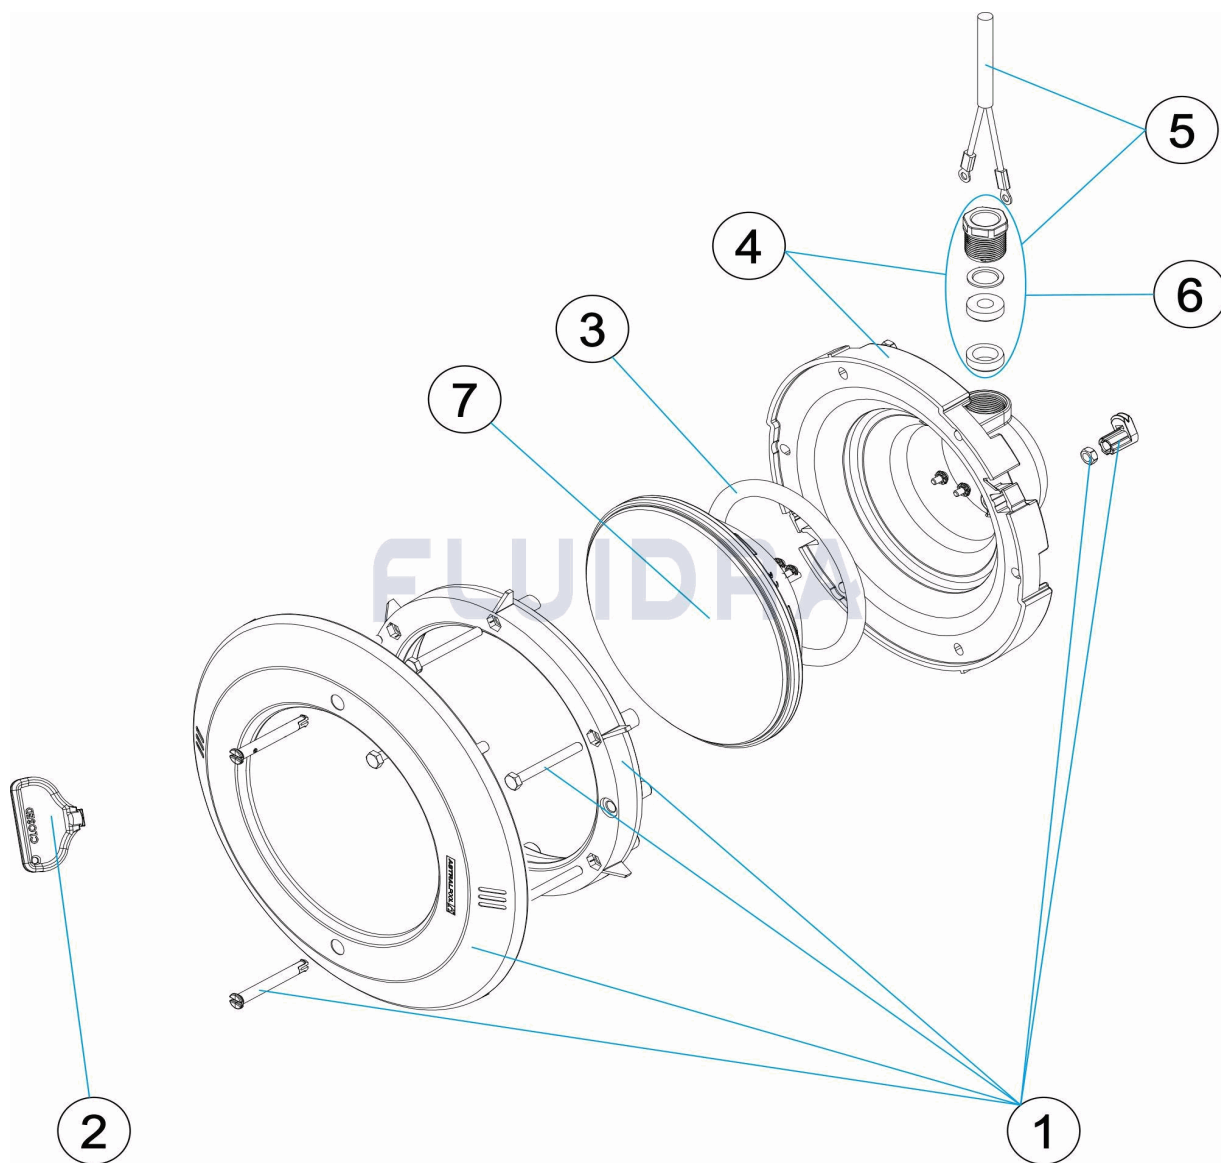

CODE 52597, 52598

DESCRIPTION: PROJECTEUR LED P56 V1 W S/N

FRANCAIS

POS	CODE	DESCRIPTION	QUANTITE	POS	CODE	DESCRIPTION	QUANTITE
1	* 4403014005	ENJOLIVEUR INOX		4	4403014008	FOND PROJECTEUR NF PAR 56	
1	* 4403010181	ENJOLIVEUR		5	4403014003	CABLE PROJECTOUR LEDS	
2	4403014006	CLE DE SERRAGE		6	4403010801	ENS. PRESSE ETOUPE	
3	4403010304	JOINT TORIQUE PROJECTEUR		7	52596R0500	LAMPE LEDS 1.11 RGB BLANC