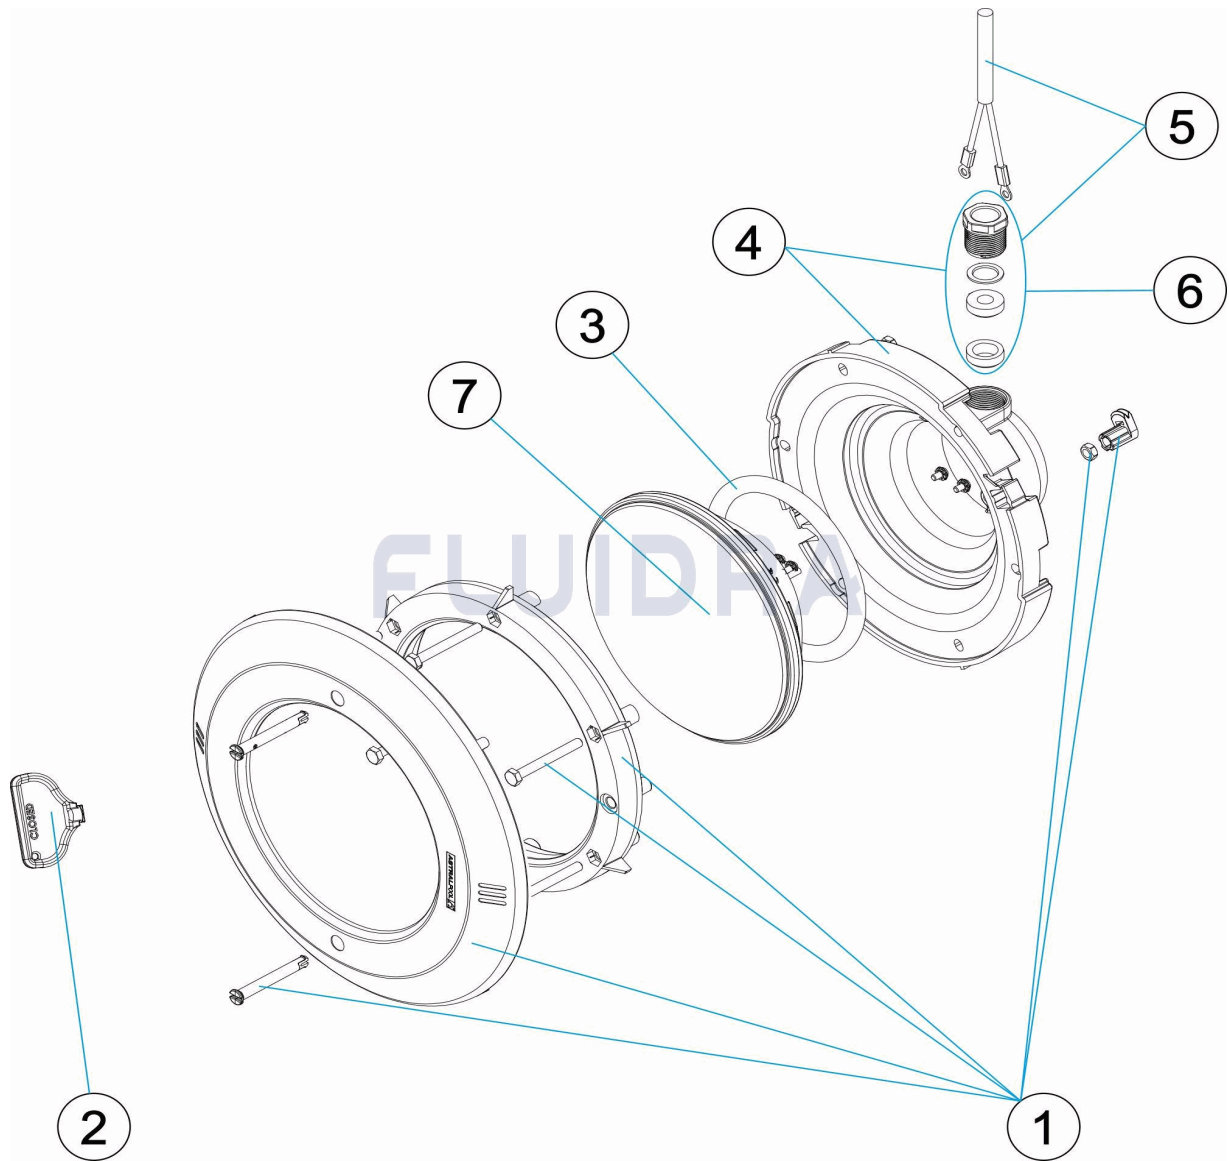

CODICE 52597, 52598

DESCRIZIONE: PROIETTORE LED P56 V1 W S/N

OSSERVAZIONI

| POS | CODICE | OSSERVAZIONI |
|-----|--------------|--------------|
| 1 | * 4403014005 | PER: 52598 |
| 1 | * 4403010181 | PER: 52597 |

CODE **52597, 52598**

BESCHREIBUNG: **UWS LED P56 V1 W S/N**

DEUTSCH

| POS | CODE | BESCHREIBUNG | MENGE | POS | CODE | BESCHREIBUNG | MENGE |
|-----|--------------|---------------------------------|-------|-----|------------|----------------------------|-------|
| 1 | * 4403014005 | ZIERRING EDELSTAHL | | 4 | 4403014008 | BASIS UWS NF PAR 56 | |
| 1 | * 4403010181 | ZIERRING | | 5 | 4403014003 | UWS-KABEL LED | |
| 2 | 4403014006 | SCHLÜSSEL FIXIERUNG SCHRAUBE NF | | 6 | 4403010801 | SET QUETSCHVERSCHRAUBUNG | |
| 3 | 4403010304 | O-RING UWS | | 7 | 52596R0500 | LED - LAMPE 1.11 RGB WEISS | |