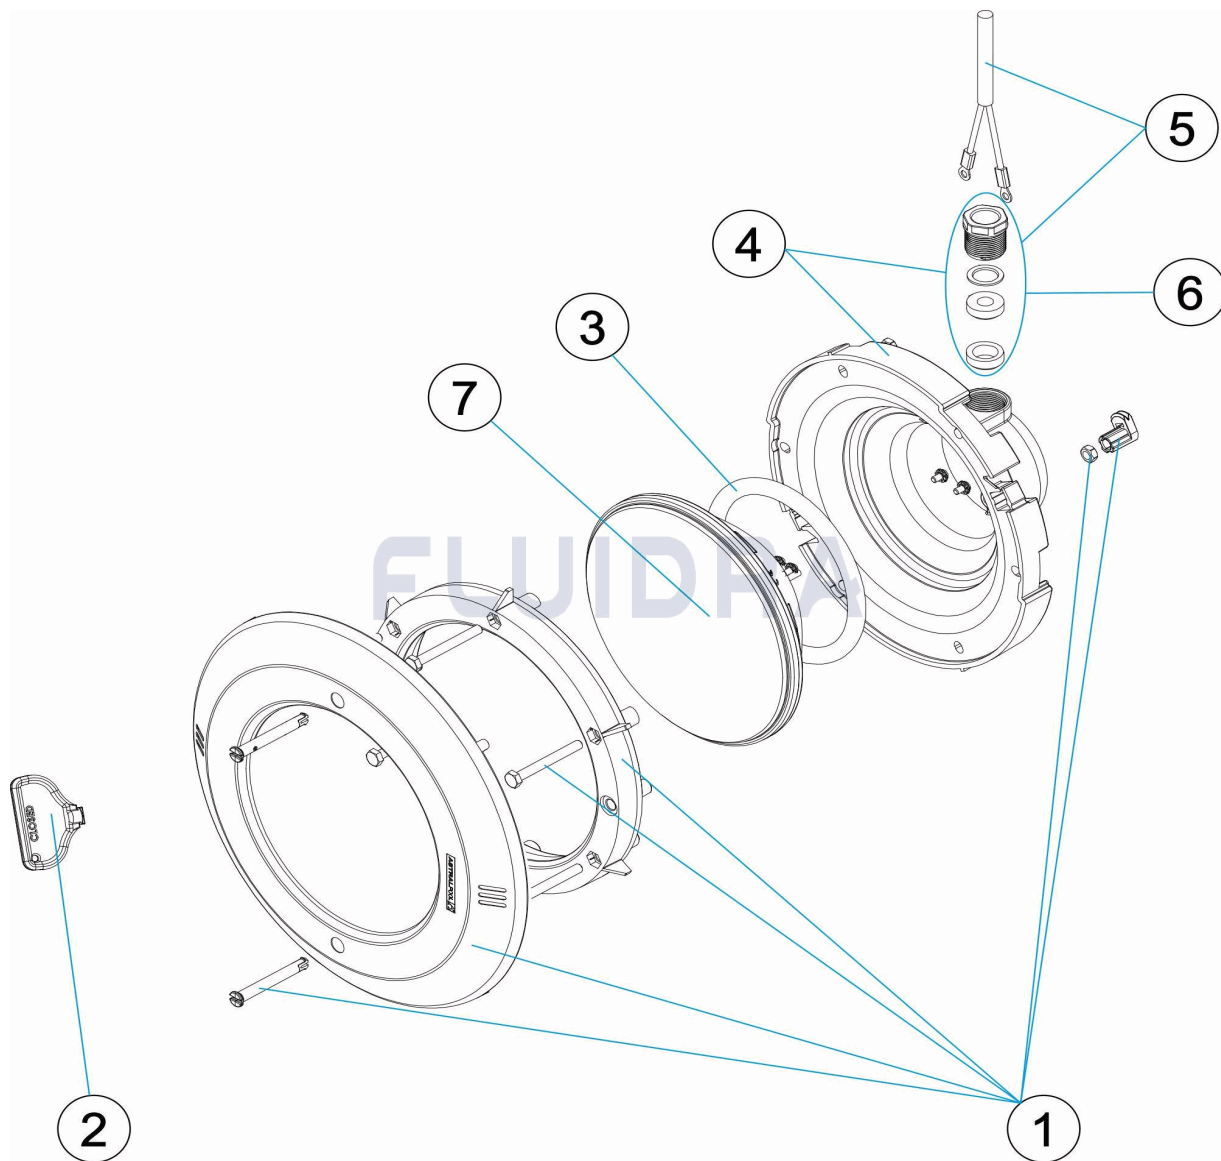

CODIGO **52597, 52598**

DESCRIPCION: **PROYECTOR LED P56 V1 W S/N**

ESPAÑOL

| POS | CODIGO | DESCRIPCION | CANTIDAD | POS | CODIGO | DESCRIPCION | CANTIDAD |
|-----|--------------|----------------------------|----------|-----|------------|--------------------------------|----------|
| 1 | * 4403014005 | ARO EMBELLECEDOR INOX | | 4 | 4403014008 | FONDO FOCO PROYECTOR NF PAR 56 | |
| 1 | * 4403010181 | ARO EMBELLECEDOR | | 5 | 4403014003 | CABLE PROYECTOR LEDS | |
| 2 | 4403014006 | LLAVE FIJACION TORNILLO NF | | 6 | 4403010801 | CJTO. PRENSAESTOPAS | |
| 3 | 4403010304 | JUNTA TORICA PROYECTOR | | 7 | 52596R0500 | LAMPARA LEDS 1.11 RGB BLANCA | |