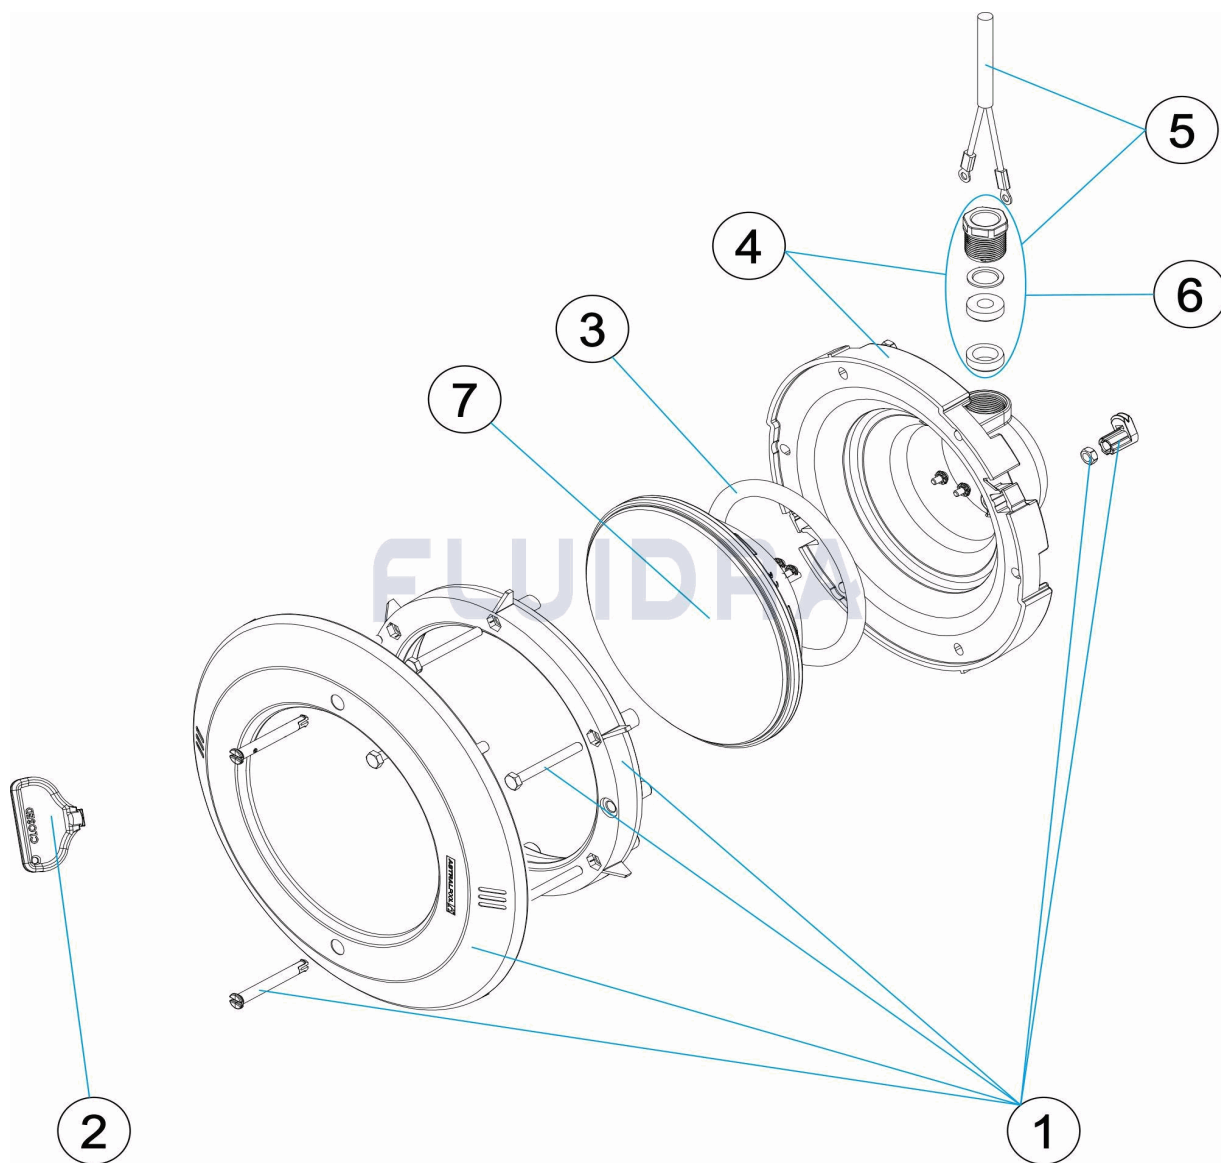

CODIGO **52597, 52598**

DESCRIÇÃO: **PROJECTOR LED P56 V1 W S/N**

PORTUGUES

POS	CODIGO	DESCRIÇÃO	JANTIDADE	POS	CODIGO	DESCRIÇÃO	JANTIDADE
1	* 4403014005	ARO EMBELEZADOR INOX	4	4403014008	FUNDO FOCO PROJECTOR NF PAR 56		
1	* 4403010181	ARO EMBELEZADOR	5	4403014003	CABO PROJECTOR LEDS		
2	4403014006	CHAVE DE PARAFUSOS	6	4403010801	CONJ.CAIXA DE VEDAÇÃO		
3	4403010304	JUNTA TÓRICA PROJECTOR	7	52596R0500	BOMBILHA LEDS 1.11 RGB BRANCO