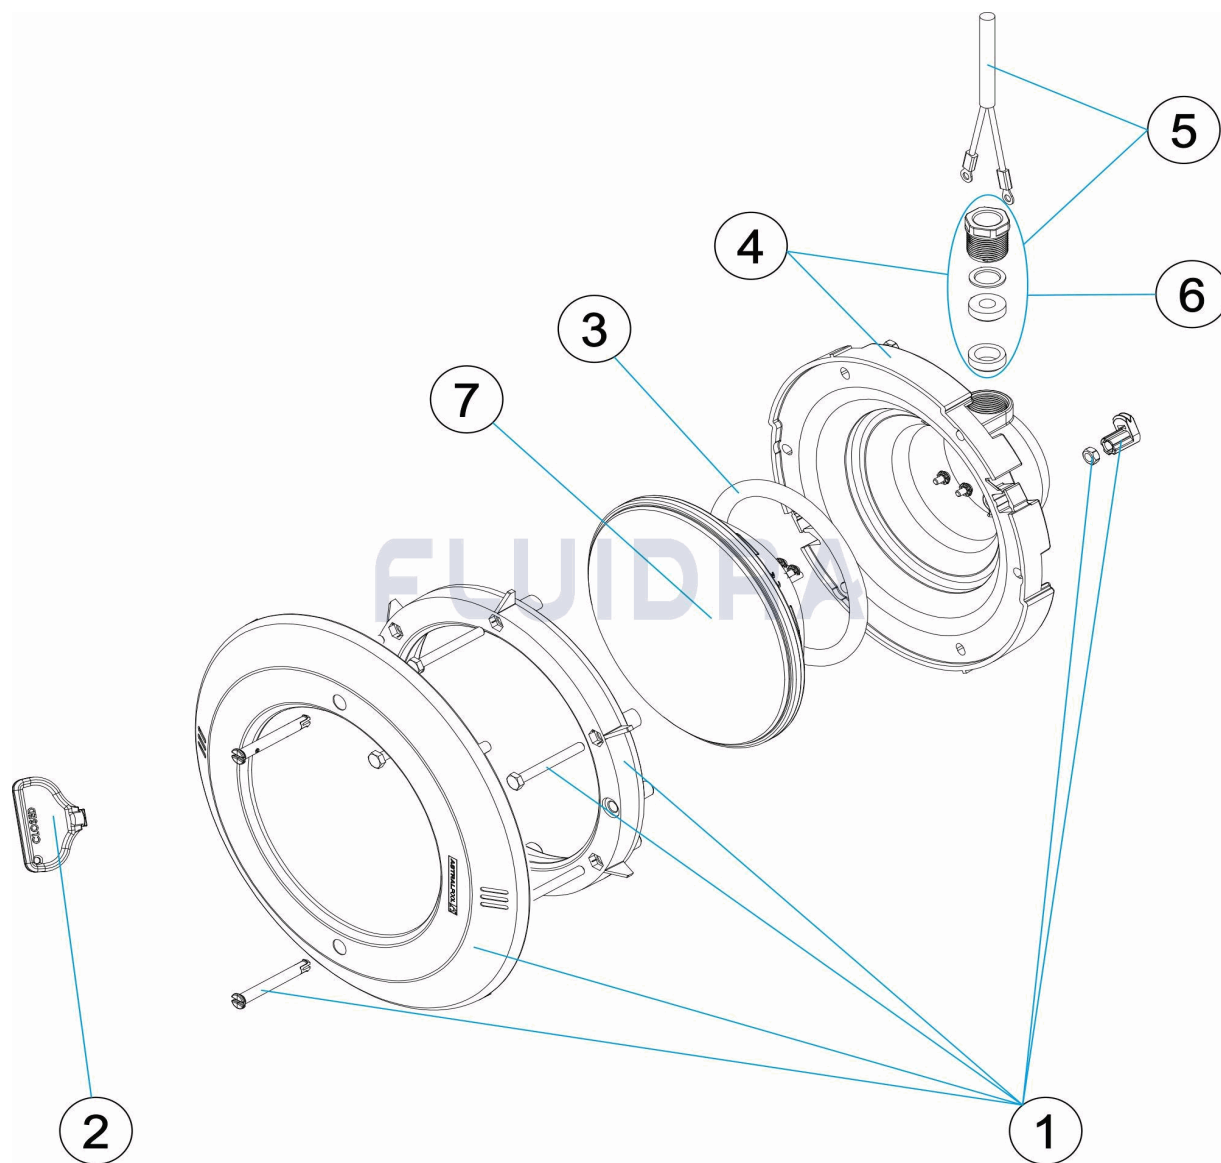

CODE **52597, 52598**

DESCRIPTION: **LIGHT LED P56 V1 W S/N**

ENGLISH

POS	CODE	DESCRIPTION	QUANTITY	POS	CODE	DESCRIPTION	QUANTITY
1	* 4403014005	S.S. FACEPLATE		4	4403014008	BACK COVER UWL NF PAR 56	
1	* 4403010181	FACEPLATE		5	4403014003	CABLE FOR UWL LEDS	
2	4403014006	FIXING KEY		6	4403010801	GLAND SEAL ASSY.	
3	4403010304	LIGHT O RING		7	52596R0500	LIGHTBULB LEDS 1.11 RGB WHITE