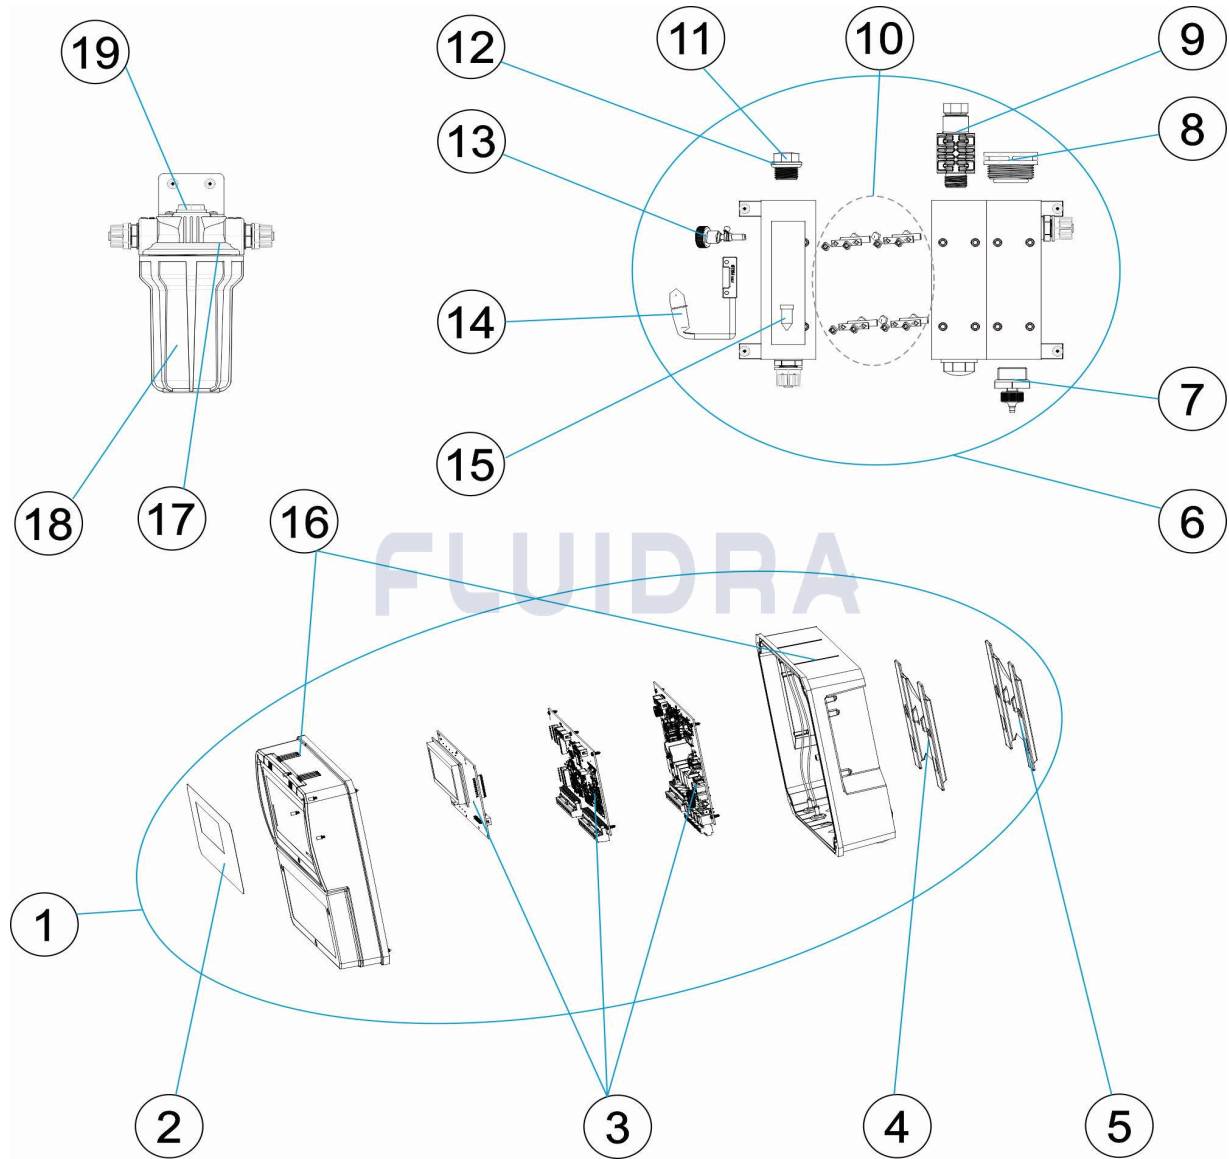

CODIGO **66168**

DESCRIPCION: **CONTROLLER PH/CLORO LIBRE/TEMP AMPEROMETRICO**

**ESPAÑOL**

POS	CODIGO	DESCRIPCION	CANTIDAD	POS	CODIGO	DESCRIPCION	CANTIDAD
1	ON-DEMAND	CONSULTAR CON SU PROVEEDOR		11	57142R0006	TUERCA CONEXION 1/2" PV "	
2	57142R0001	CARATULA K800 ASTRAL POOL		12	57142R0007	JUNTA TORICA	
3	66168R0050	CIRCUITO DIGITAL K800 PC-POT		13	57142R0008	REGULADOR DE CAUDAL	
4	57142R0002	SOPORTE CAJA CONTROL K800		14	27354R0030	SENSOR DE FLUJO CON CABLE	
5	36002R0008	PIE BOMBA		15	27357R0002	FLOTADOR ROJO IMANTADO SERIE KONTF	
6	66168R0104	PROVETA PH-CL		16	66175R0003	CAJA PLASTICO	
7	57142R0009	VALVULA PURGA		17	57142R0004	CJTO. FILTRO	
8	ON-DEMAND	CONSULTAR CON SU PROVEEDOR		18	27354R0019	FILTRO LAVABLE	
9	27883R0009	PORTASONDAS EN PVC MAXIMA TEM		19	57142R0003	SONDA DE TEMPERATURA	
10	57142R0010	TORNILLOS DE UNION					

CODE 66168

DESCRIPTION: PANNEAU DE COMMANDE PH/CHLORE LIBRE/TEMP APEROMETRIQUE

FRANCAIS

POS	CODE	DESCRIPTION	QUANTITE	POS	CODE	DESCRIPTION	QUANTITE
1	ON-DEMAND	CONSULTEZ VOTRE FOURNISSEUR		11	57142R0006	ÉCROU CONNEXION 1/2' PVC	
2	57142R0001	CACHE K800 ASTRAL POOL		12	57142R0007	JOINT TORIQUE	
3	66168R0050	CIRCUIT DIGITAL K800 PC-POT		13	57142R0008	RÉGULATEUR DE DÉBIT	
4	57142R0002	SUPPORT BÔITIER DE COMMANDE K800		14	27354R0030	CAPTEUR DE DÉBIT AVEC CÂBLE	
5	36002R0008	BASE POMPE		15	27357R0002	FLOTTEUR ROUGE AIMANTÉ SÉRIE KONTF	
6	66168R0104	CYLINDRE PH-CL		16	66175R0003	CAJA PLASTICO	
7	57142R0009	VANNE DE PURGE		17	57142R0004	ENS. FILTRE	
8	ON-DEMAND	CONSULTEZ VOTRE FOURNISSEUR		18	27354R0019	FILTRE LAVABLE	
9	27883R0009	SUPPORT ELECTRODE		19	57142R0003	SONDE DE TEMPÉRATURE	
10	57142R0010	VIS DE FIXATION					