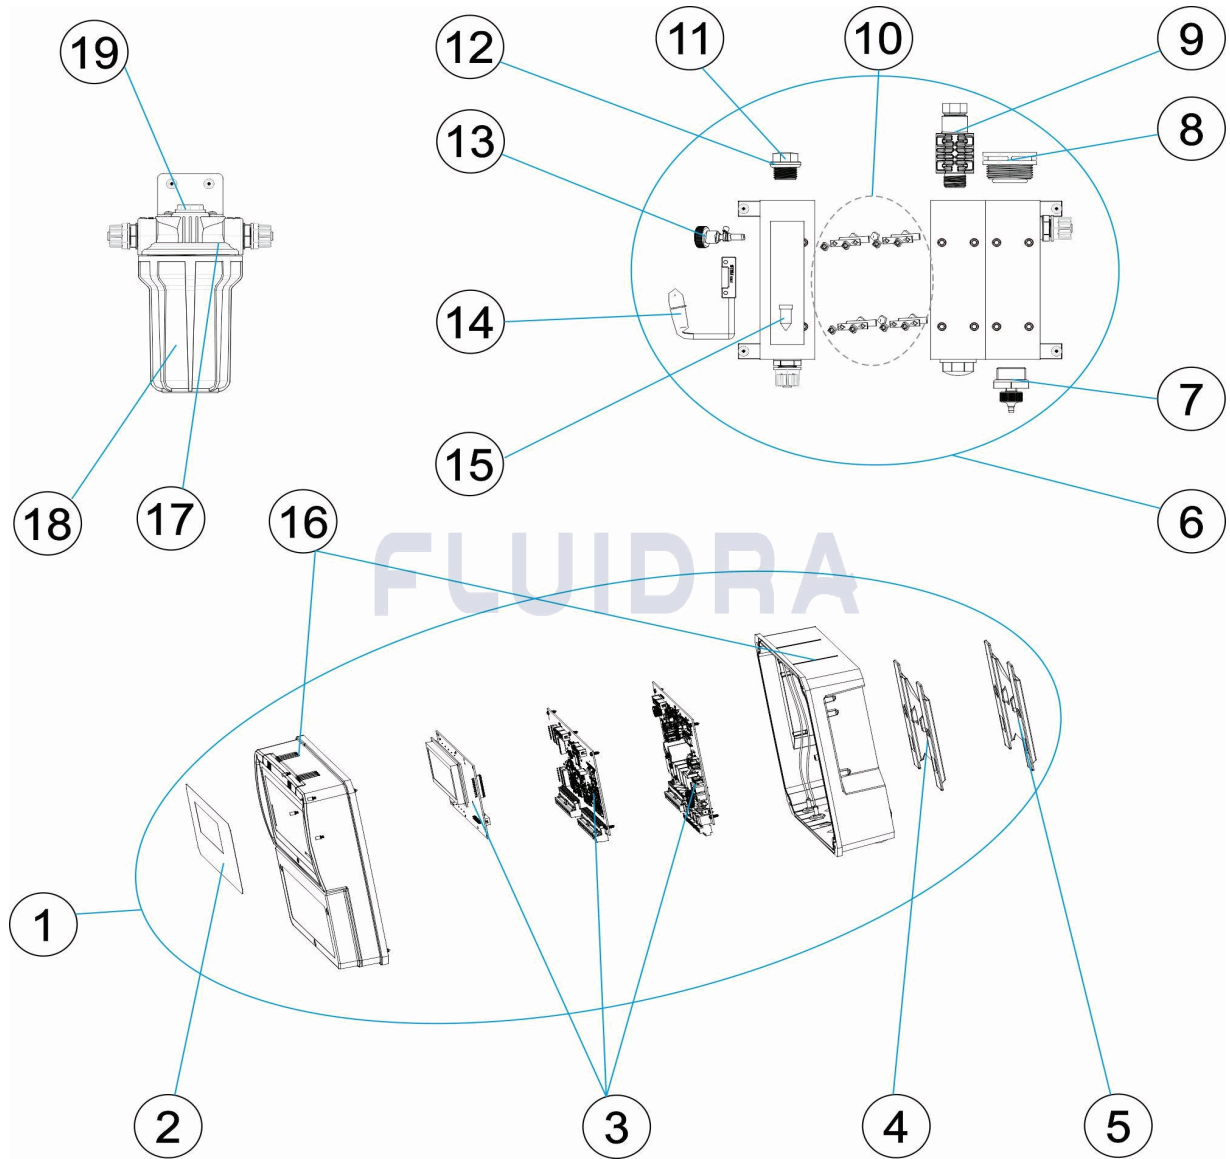

CODICE **66168**

DESCRIZIONE: **CONTRILLER DI PH/COLORO LIBERO/TEMP AMPEROMETRICO**

**ITALIANO**

POS	CODICE	DESCRIZIONE	QUANTITA'	POS	CODICE	DESCRIZIONE	QUANTITA'
1	ON-DEMAND	CONSULTA IL TUO FORNITORE		11	57142R0006	DADO CONNESSIONE 1/2" PV "	
2	57142R0001	MASCHERINA K800 ASTRAL POOL		12	57142R0007	GIUNTA TORICA	
3	66168R0050	CIRCUITO DIGITALE K800 PC-POT		13	57142R0008	REGOLATORE DI CAUDALE	
4	57142R0002	SUPPORTO CASSA CONTROLLO K800		14	27354R0030	SENSORE DI FLUSSO CON CAVO	
5	36002R0008	PIEDE POMPA		15	27357R0002	GALLEGGIANTE ROSSO MAGNETICO SERI	
6	66168R0104	CILINDRO PH-CL		16	66175R0003	PLASTIC BOX	
7	57142R0009	VALVOLA SPURGO		17	57142R0004	INSIEME FILTRO	
8	ON-DEMAND	CONSULTA IL TUO FORNITORE		18	27354R0019	FILTRO LAVABILE	
9	27883R0009	SUPPORTO ELETTRODO		19	57142R0003	SONDA DI TEMPERATURA	
10	57142R0010	VITI DI UNIONE					

CODE **66168**

BESCHREIBUNG: **CONTROLLER PH/FREIES CHLOR/TEMP AMPEROMETRISH**

**DEUTSCH**

POS	CODE	BESCHREIBUNG	MENGE	POS	CODE	BESCHREIBUNG	MENGE
1	ON-DEMAND	KONTROLLIEREN SIE IHREN LIEFERANTE!		11	57142R0006	ANSCHLUSSMUTTER 1/2" PV "	
2	57142R0001	BEDIENFELD K800 ASTRAL POOL		12	57142R0007	O-RING	
3	66168R0050	DIGITALER SCHALTKREIS K800 PC-POT		13	57142R0008	DURCHFLUSSREGLER	
4	57142R0002	HALTERUNG STEUERSCHRANK K800		14	27354R0030	DURCHFLUSSMESSER MIT KABEL	
5	36002R0008	PUMPENFUSS		15	27357R0002	SCHWIMMER ROT SERIE KONTROL	
6	66168R0104	PRÜFSTAB PH-CL		16	66175R0003	SCATOLA PLASTICA	
7	57142R0009	ABLASSVENTIL		17	57142R0004	FILTERSET	
8	ON-DEMAND	KONTROLLIEREN SIE IHREN LIEFERANTE!		18	27354R0019	FILTER WASCHBAR	
9	27883R0009	SONDENHALTERUNG AUS PVC MAXIMA TI		19	57142R0003	TEMPERATURSONDE	
10	57142R0010	VERBINDUNGSSCHRAUBEN					