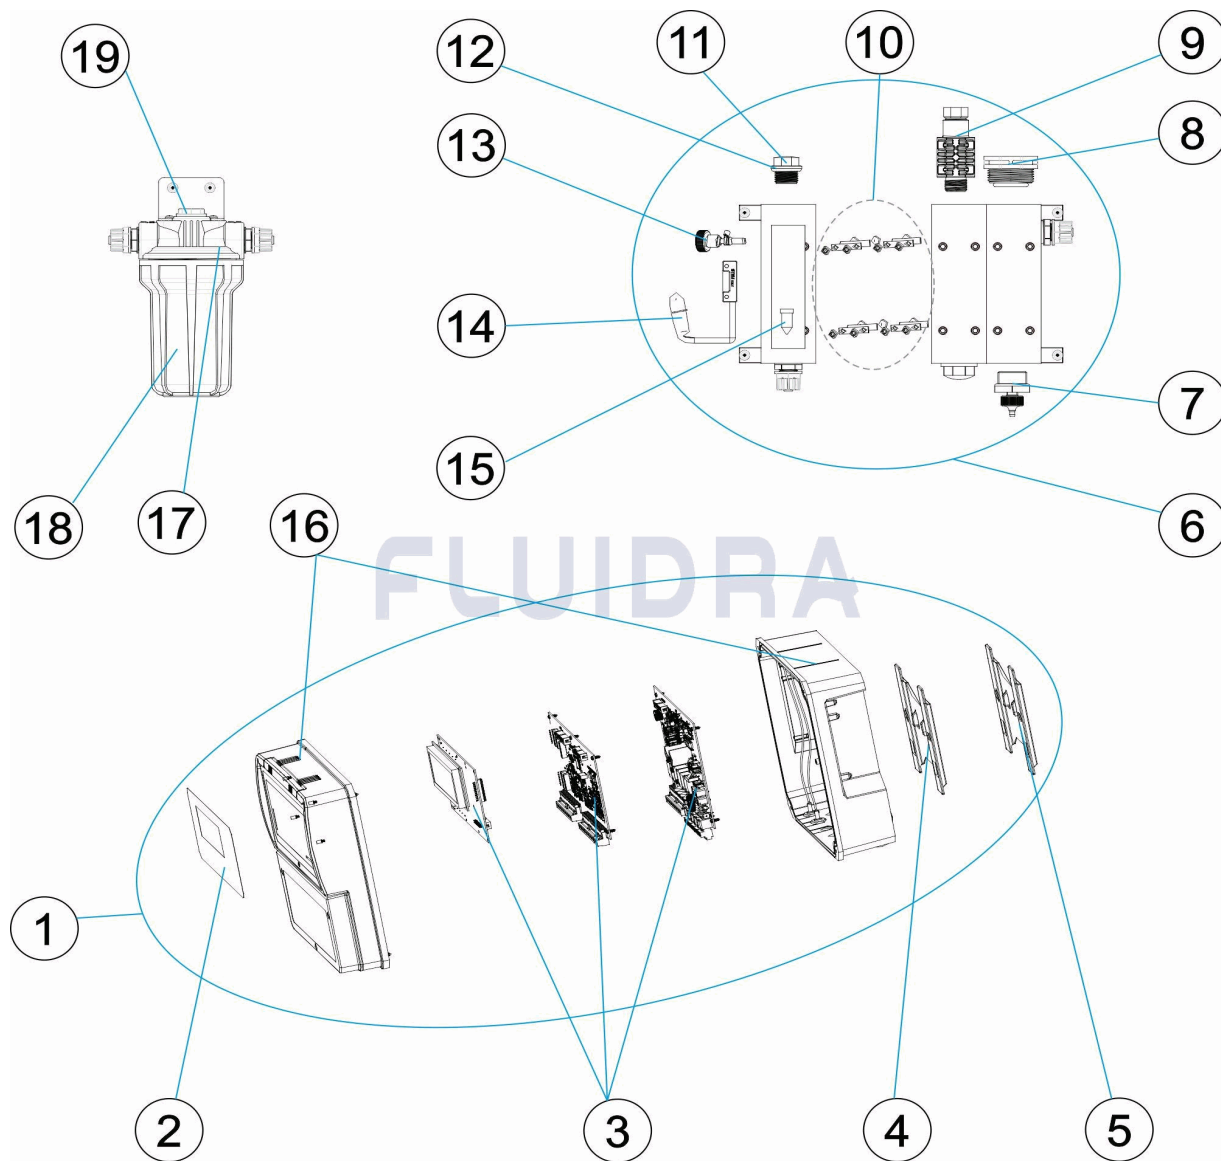

CODE 66168

DESCRIPTION: PANNEAU DE COMMANDE PH/CHLORE LIBRE/TEMP APEROMETRIQUE

FRANCAIS

POS	CODE	DESCRIPTION	QUANTITE	POS	CODE	DESCRIPTION	QUANTITE
1	ON-DEMAND	CONSULTEZ VOTRE FOURNISSEUR		11	57142R0006	ÉCROU CONNEXION 1/2' PVC	
2	57142R0001	CACHE K800 ASTRAL POOL		12	57142R0007	JOINT TORIQUE	
3	66168R0050	CIRCUIT DIGITAL K800 PC-POT		13	57142R0008	RÉGULATEUR DE DÉBIT	
4	57142R0002	SUPPORT BÔITIER DE COMMANDE K800		14	27354R0030	CAPTEUR DE DÉBIT AVEC CÂBLE	
5	36002R0008	BASE POMPE		15	27357R0002	FLOTTEUR ROUGE AIMANTÉ SÉRIE KONTF	
6	66168R0104	CYLINDRE PH-CL		16	66175R0003	CAJA PLASTICO	
7	57142R0009	VANNE DE PURGE		17	57142R0004	ENS. FILTRE	
8	ON-DEMAND	CONSULTEZ VOTRE FOURNISSEUR		18	27354R0019	FILTRE LAVABLE	
9	27883R0009	SUPPORT ELECTRODE		19	57142R0003	SONDE DE TEMPÉRATURE	
10	57142R0010	VIS DE FIXATION					

CODE **66168**

DESCRIPTION: **CONTROL PANEL PH/FREE CHLORINE/TEMP APEROMETRIC**

**ENGLISH**

POS	CODE	DESCRIPTION	QUANTITY	POS	CODE	DESCRIPTION	QUANTITY
1	ON-DEMAND	CONSULT YOUR SUPPLIER		11	57142R0006	CONNECTION NUT 1/2" PV "	
2	57142R0001	FACE PANEL K800 ASTRAL POOL		12	57142R0007	O-RING	
3	66168R0050	DIGITAL CONNECT K800 PC-POT		13	57142R0008	FLOW REGULATOR	
4	57142R0002	BRACKET CONTROL BOX K800		14	27354R0030	FLOW SENSOR WITH CABLE	
5	36002R0008	PUMP BASE		15	27357R0002	KONTROL SERIES RED MAGNETIC FLOAT	
6	66168R0104	MODULAR PROBE HOLDERPH AND PH-CL		16	66175R0003	CAISSON PLASTIQUE	
7	57142R0009	PURGE VALVE		17	57142R0004	FILTER KIT	
8	ON-DEMAND	CONSULT YOUR SUPPLIER		18	27354R0019	WASHABLE FILTER	
9	27883R0009	ELECTRODE HOLDER		19	57142R0003	TEMPERATURA PROBE	
10	57142R0010	METALLIC CONNECTIONS					