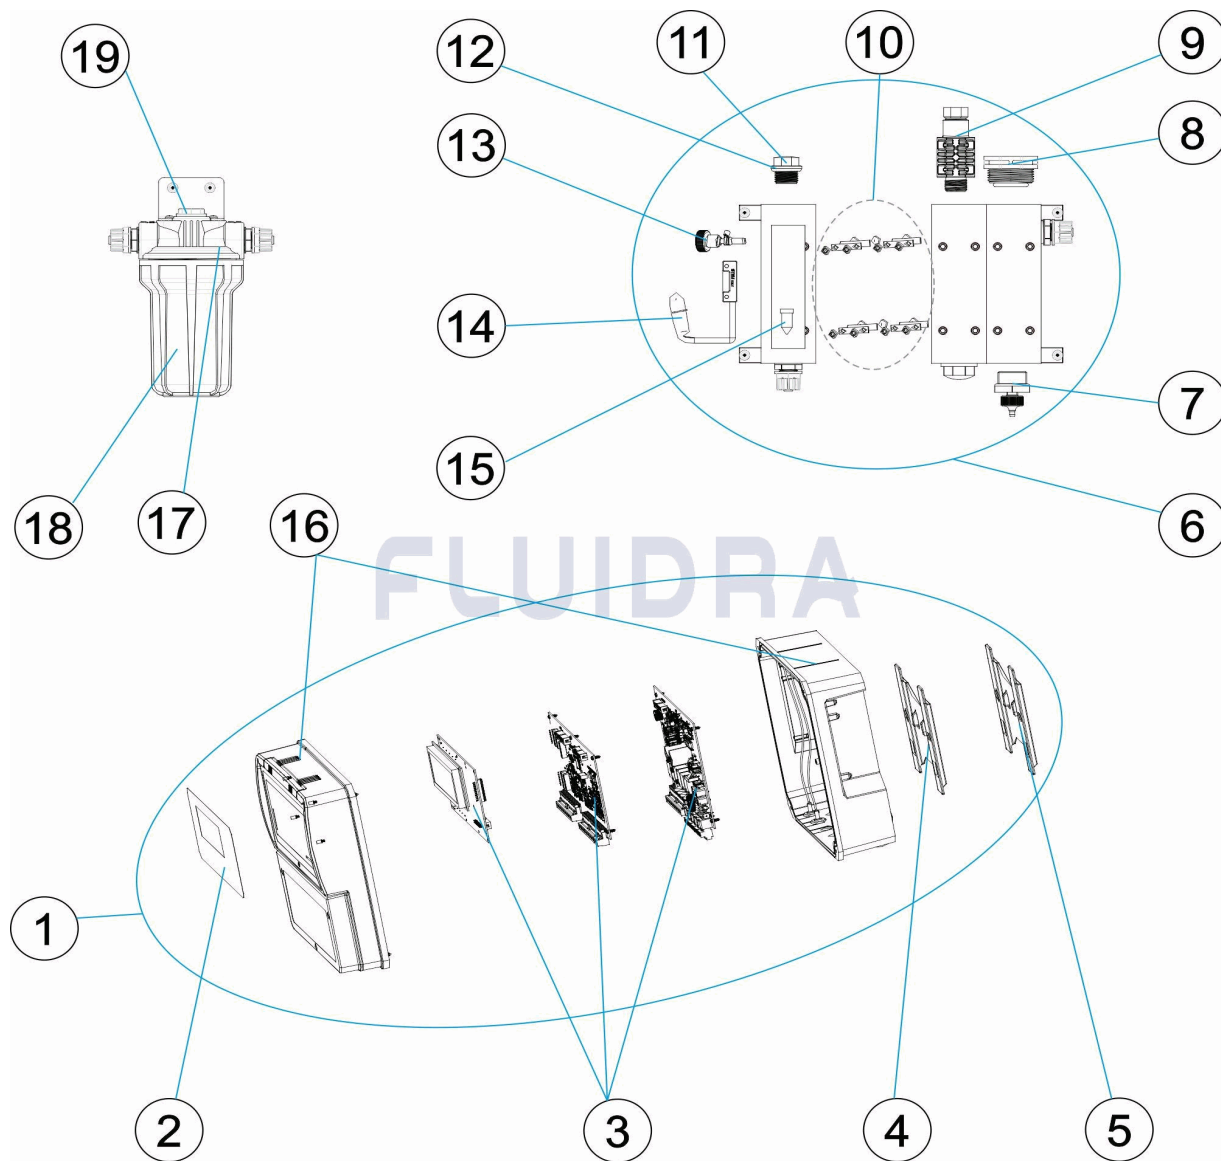

CODE **66168**

BESCHREIBUNG: **CONTROLLER PH/FREIES CHLOR/TEMP AMPEROMETRISH**

**DEUTSCH**

POS	CODE	BESCHREIBUNG	MENGE	POS	CODE	BESCHREIBUNG	MENGE
1	ON-DEMAND	KONTROLLIEREN SIE IHREN LIEFERANTE!		11	57142R0006	ANSCHLUSSMUTTER 1/2" PV "	
2	57142R0001	BEDIENFELD K800 ASTRAL POOL		12	57142R0007	O-RING	
3	66168R0050	DIGITALER SCHALTKREIS K800 PC-POT		13	57142R0008	DURCHFLUSSREGLER	
4	57142R0002	HALTERUNG STEUERSCHRANK K800		14	27354R0030	DURCHFLUSSMESSER MIT KABEL	
5	36002R0008	PUMPENFUSS		15	27357R0002	SCHWIMMER ROT SERIE KONTROL	
6	66168R0104	PRÜFSTAB PH-CL		16	66175R0003	SCATOLA PLASTICA	
7	57142R0009	ABLASSVENTIL		17	57142R0004	FILTERSET	
8	ON-DEMAND	KONTROLLIEREN SIE IHREN LIEFERANTE!		18	27354R0019	FILTER WASCHBAR	
9	27883R0009	SONDENHALTERUNG AUS PVC MAXIMA TI		19	57142R0003	TEMPERATURSONDE	
10	57142R0010	VERBINDUNGSSCHRAUBEN					

CODIGO **66168**

DESCRIÇÃO: **PAINEL DE CONTROLE PH / CLORO LIVRE / TEMP APEROMÉTRICO**

**PORTUGUES**

POS	CODIGO	DESCRIÇÃO	JANTIDADE	POS	CODIGO	DESCRIÇÃO	JANTIDADE
1	ON-DEMAND	CONSULTE SEU FORNECEDOR		11	57142R0006	PORCA CONEXÃO 1/2" PV "	
2	57142R0001	PAINEL K800 ASTRAL POOL		12	57142R0007	JUNTA TÓRICA (6 UT)	
3	66168R0050	CIRCUITO DIGITAL K800 PC-POT		13	57142R0008	REGULADOR DE CAUDAL	
4	57142R0002	SUPORTE CAIXA CONTROLO K800		14	27354R0030	SENSOR DE FLUXO COM CABO	
5	36002R0008	BASE BOMBA		15	27357R0002	BOIA VERMELHA MAGNETIZADA SÉRIE KO	
6	66168R0104	CILINDRO PH-CL		16	66175R0003	BEHÄLTER KUNSTSTOFF	
7	57142R0009	VÁLVULA DE PURGA		17	57142R0004	CJTO. FILTRO	
8	ON-DEMAND	CONSULTE SEU FORNECEDOR		18	27354R0019	FILTRO LAVÁVEL	
9	27883R0009	SUPORTE ELECTRODO		19	57142R0003	SONDA DE TEMPERATURA	
10	57142R0010	PARAFUSO DE FIXAÇÃO					