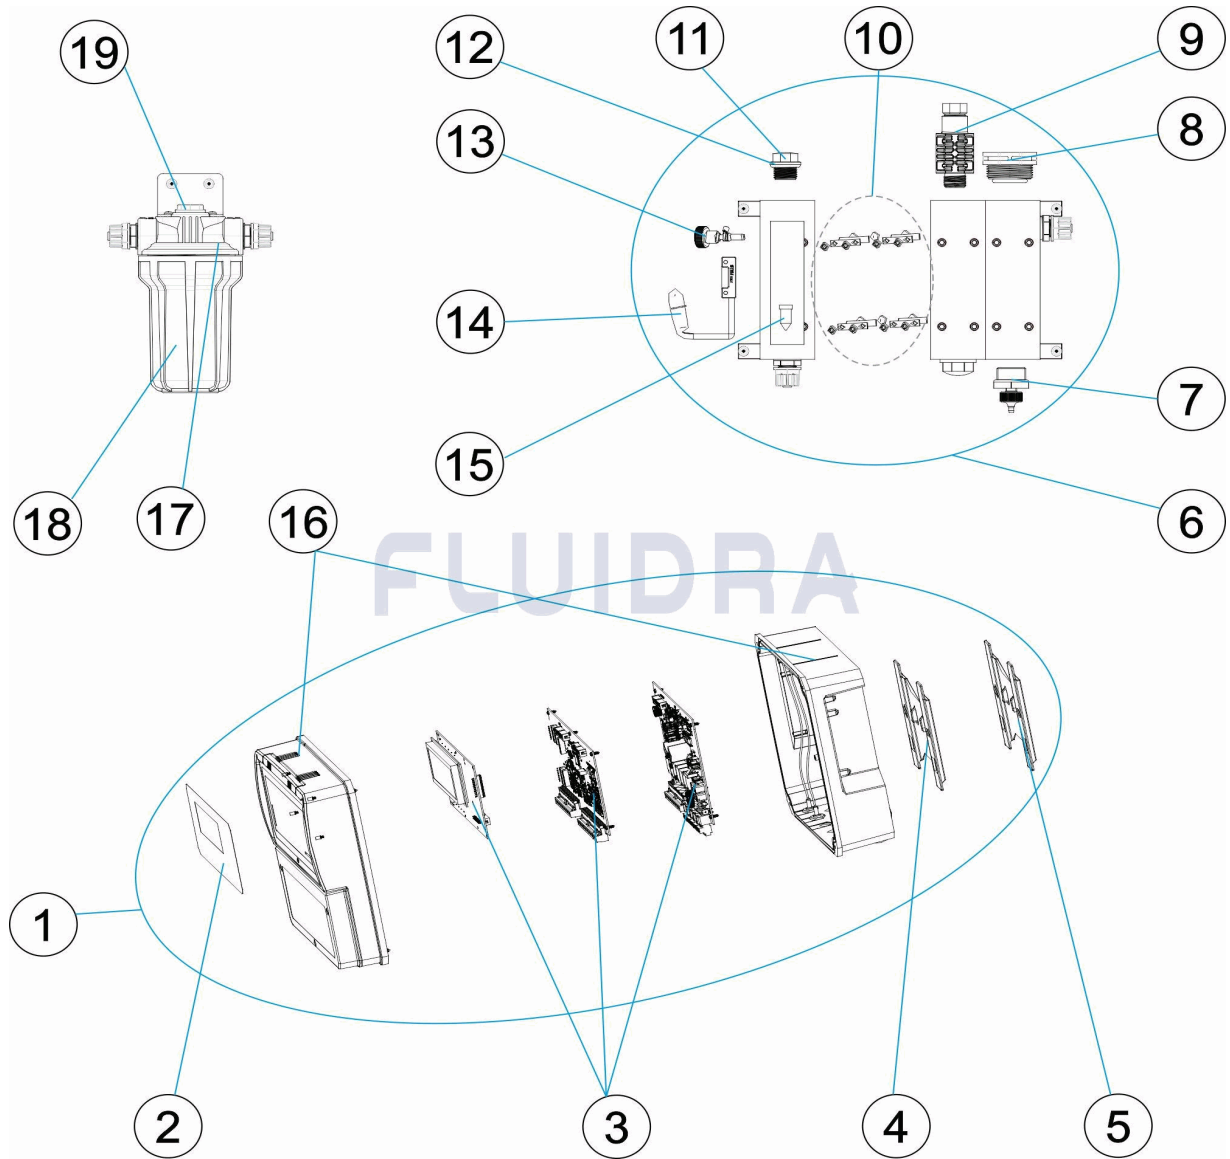

CODE **66168**

DESCRIPTION: **CONTROL PANEL PH/FREE CHLORINE/TEMP APEROMETRIC**

**ENGLISH**

POS	CODE	DESCRIPTION	QUANTITY	POS	CODE	DESCRIPTION	QUANTITY
1	ON-DEMAND	CONSULT YOUR SUPPLIER		11	57142R0006	CONNECTION NUT 1/2" PV "	
2	57142R0001	FACE PANEL K800 ASTRAL POOL		12	57142R0007	O-RING	
3	66168R0050	DIGITAL CONNECT K800 PC-POT		13	57142R0008	FLOW REGULATOR	
4	57142R0002	BRACKET CONTROL BOX K800		14	27354R0030	FLOW SENSOR WITH CABLE	
5	36002R0008	PUMP BASE		15	27357R0002	KONTROL SERIES RED MAGNETIC FLOAT	
6	66168R0104	MODULAR PROBE HOLDERPH AND PH-CL		16	66175R0003	CAISSON PLASTIQUE	
7	57142R0009	PURGE VALVE		17	57142R0004	FILTER KIT	
8	ON-DEMAND	CONSULT YOUR SUPPLIER		18	27354R0019	WASHABLE FILTER	
9	27883R0009	ELECTRODE HOLDER		19	57142R0003	TEMPERATURA PROBE	
10	57142R0010	METALLIC CONNECTIONS					

CODICE **66168**

DESCRIZIONE: **CONTRILLER DI PH/COLORO LIBERO/TEMP AMPEROMETRICO**

**ITALIANO**

POS	CODICE	DESCRIZIONE	QUANTITA'	POS	CODICE	DESCRIZIONE	QUANTITA'
1	ON-DEMAND	CONSULTA IL TUO FORNITORE		11	57142R0006	DADO CONNESSIONE 1/2" PV "	
2	57142R0001	MASCHERINA K800 ASTRAL POOL		12	57142R0007	GIUNTA TORICA	
3	66168R0050	CIRCUITO DIGITALE K800 PC-POT		13	57142R0008	REGOLATORE DI CAUDALE	
4	57142R0002	SUPPORTO CASSA CONTROLLO K800		14	27354R0030	SENSORE DI FLUSSO CON CAVO	
5	36002R0008	PIEDE POMPA		15	27357R0002	GALLEGGIANTE ROSSO MAGNETICO SERI	
6	66168R0104	CILINDRO PH-CL		16	66175R0003	PLASTIC BOX	
7	57142R0009	VALVOLA SPURGO		17	57142R0004	INSIEME FILTRO	
8	ON-DEMAND	CONSULTA IL TUO FORNITORE		18	27354R0019	FILTRO LAVABILE	
9	27883R0009	SUPPORTO ELETTRODO		19	57142R0003	SONDA DI TEMPERATURA	
10	57142R0010	VITI DI UNIONE					