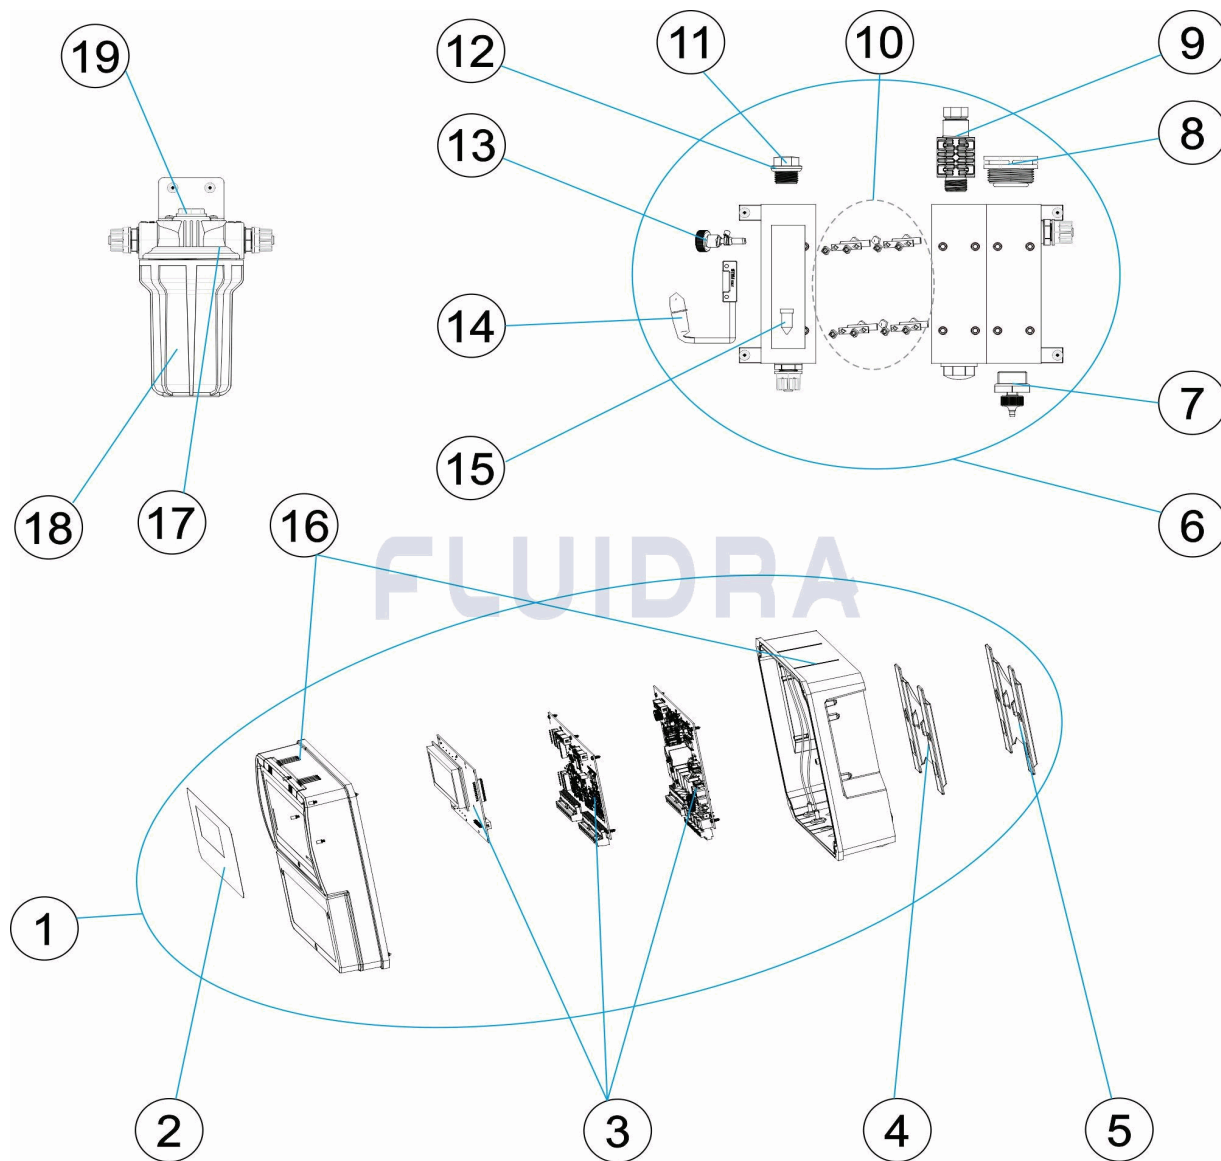

CODIGO **66168**

DESCRIPCION: **CONTROLLER PH/CLORO LIBRE/TEMP AMPEROMETRICO**

**ESPAÑOL**

POS	CODIGO	DESCRIPCION	CANTIDAD	POS	CODIGO	DESCRIPCION	CANTIDAD
1	ON-DEMAND	CONSULTAR CON SU PROVEEDOR		11	57142R0006	TUERCA CONEXION 1/2" PV "	
2	57142R0001	CARATULA K800 ASTRAL POOL		12	57142R0007	JUNTA TORICA	
3	66168R0050	CIRCUITO DIGITAL K800 PC-POT		13	57142R0008	REGULADOR DE CAUDAL	
4	57142R0002	SOPORTE CAJA CONTROL K800		14	27354R0030	SENSOR DE FLUJO CON CABLE	
5	36002R0008	PIE BOMBA		15	27357R0002	FLOTADOR ROJO IMANTADO SERIE KONTF	
6	66168R0104	PROVETA PH-CL		16	66175R0003	CAJA PLASTICO	
7	57142R0009	VALVULA PURGA		17	57142R0004	CJTO. FILTRO	
8	ON-DEMAND	CONSULTAR CON SU PROVEEDOR		18	27354R0019	FILTRO LAVABLE	
9	27883R0009	PORTASONDAS EN PVC MAXIMA TEM		19	57142R0003	SONDA DE TEMPERATURA	
10	57142R0010	TORNILLOS DE UNION					

CODE 66168

DESCRIPTION: PANNEAU DE COMMANDE PH/CHLORE LIBRE/TEMP APEROMETRIQUE

FRANCAIS

POS	CODE	DESCRIPTION	QUANTITE	POS	CODE	DESCRIPTION	QUANTITE
1	ON-DEMAND	CONSULTEZ VOTRE FOURNISSEUR		11	57142R0006	ÉCROU CONNEXION 1/2' PVC	
2	57142R0001	CACHE K800 ASTRAL POOL		12	57142R0007	JOINT TORIQUE	
3	66168R0050	CIRCUIT DIGITAL K800 PC-POT		13	57142R0008	RÉGULATEUR DE DÉBIT	
4	57142R0002	SUPPORT BÔITIER DE COMMANDE K800		14	27354R0030	CAPTEUR DE DÉBIT AVEC CÂBLE	
5	36002R0008	BASE POMPE		15	27357R0002	FLOTTEUR ROUGE AIMANTÉ SÉRIE KONTF	
6	66168R0104	CYLINDRE PH-CL		16	66175R0003	CAJA PLASTICO	
7	57142R0009	VANNE DE PURGE		17	57142R0004	ENS. FILTRE	
8	ON-DEMAND	CONSULTEZ VOTRE FOURNISSEUR		18	27354R0019	FILTRE LAVABLE	
9	27883R0009	SUPPORT ELECTRODE		19	57142R0003	SONDE DE TEMPÉRATURE	
10	57142R0010	VIS DE FIXATION					