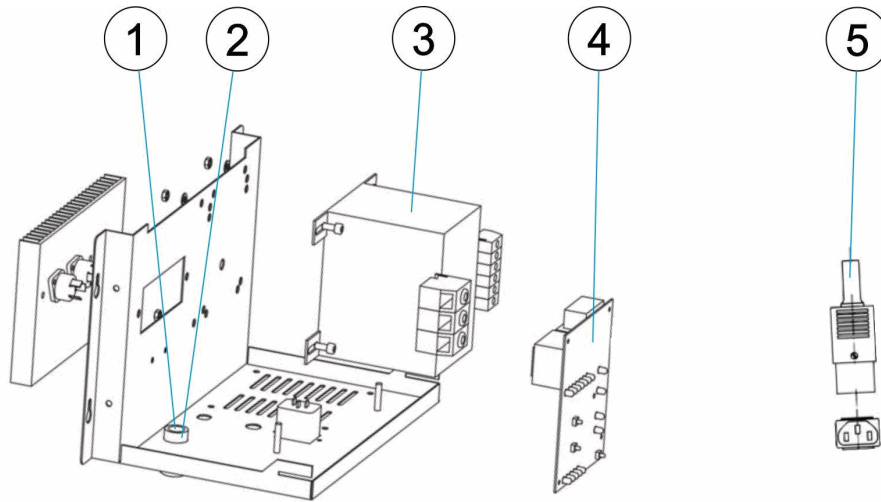

CODE 41369, 41437, 41438

BESCHREIBUNG: ELEKTROLYTSYSTEM SALZ PRIVATGEBRAUCH

FLUIDRA

DEUTSCH

POS	CODE	BESCHREIBUNG	MENGE	POS	CODE	BESCHREIBUNG	MENGE
1	* CE08040520	SICHERUNG 5 X 20 2 A		4	* CE08040361	PBA STEUERUNG A-25	
1	* CE08040521	SICHERUNG 5 X 20 3 A		5	CE08040524	STECKKUPPLUNG CEE22 FÜR DOSIERPUM	
1	* CE08040522	SICHERUNG 5 X 20 4 A		6	CE08040509	KONTAKTSCHUTZ	
2	CE08040523	SICHERUNGSSITZ 5 X 20 RAHMEN		7	CE08040508	MUTTER SCHLIESSVORRICHTUNG ZELLE	
3	* CE08040511	TRAFO MODELL A-10		8	CE08040510	DICHTUNG GEHÄUSE EPDM	
3	* CE08040512	TRAFO MODELL A-18		9	57655	ELEKTRODENZELLE	
3	* CE08040513	TRAFO MODELL A-25		10	* CLEL011	ELEKTRODE SELBSTREINIGEND A-10, A-10	
4	* CE08040362	PBA STEUERUNG A-10		10	* CLEL019	ELEKTRODE SELBSTREINIGEND A-18, A-18	
4	* CE08040304	PBA STEUERUNG A-18		10	* CLEL025	ELEKTRODE SELBSTREINIGEND A-25, A-25	