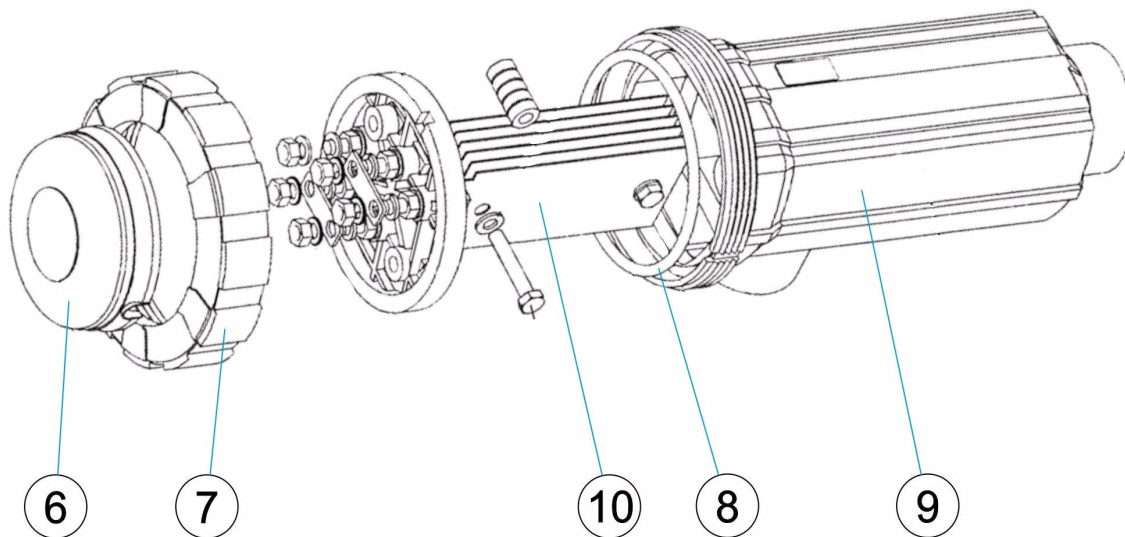

CODICE 41369, 41437, 41438

DESCRIZIONE: SISTEMA ELECTROLISI SALINA GAMMA PRIVATA

FLUIDRA

ITALIANO

POS	CODICE	DESCRIZIONE	QUANTITA'	POS	CODICE	DESCRIZIONE	QUANTITA'
1	* CE08040520	FUSIBILE 5X20 2A		4	* CE08040361	PBA A-25	
1	* CE08040521	FUSIBILE 5X20 3A		5	CE08040524	CONNETTORE CEE22 POMPA DOSATRICE	
1	* CE08040522	FUSIBILE 5X20 4A		6	CE08040509	PROTECTORE CONTATTI	
2	CE08040523	PORTAFUSIBILI 5X20 CORPO		7	CE08040508	GHIERA CHIUSURA CELLA	
3	* CE08040511	TRANSFORMATORE A-10		8	CE08040510	GUARNIZIONE COPERCHIO CELLA	
3	* CE08040512	TRANSFORMATORE A-18		9	57655	CELLA PORTAELETTRODI	
3	* CE08040513	TRANSFORMATORE A-25		10	* CLEL011	ELETTRODO A-10, A-10PH	
4	* CE08040362	PBA A-10		10	* CLEL019	ELETTRODO A-18, A-18PH	
4	* CE08040304	PBA A-18		10	* CLEL025	ELETTRODO A-25, A-25PH	