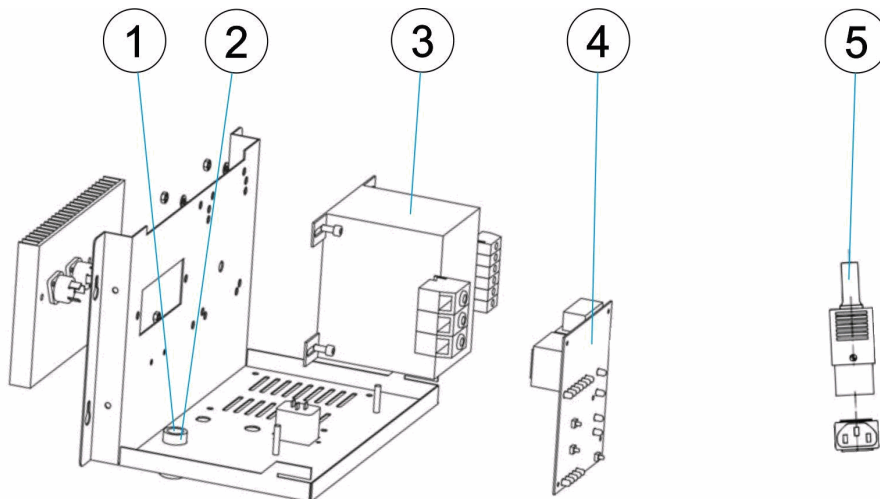

CODE **41369, 41437, 41438**

BESCHREIBUNG: ELEKTROLYTSYSTEM SALZ PRIVATGEBRAUCH

HINWEISE

POS	CODE	HINWEISE
1	*CE08040520	FÜR: 41437
1	*CE08040521	FÜR: 41369
1	*CE08040522	FÜR: 41438
3	*CE08040511	FÜR: 41437
3	*CE08040512	FÜR: 41369
3	*CE08040513	FÜR: 41438
4	*CE08040362	FÜR: 41437
4	*CE08040304	FÜR: 41369
4	*CE08040361	FÜR: 41438
10	*CLEL011	FÜR: 41437
10	*CLEL019	FÜR: 41369
10	*CLEL025	FÜR: 41438

CODIGO 41369, 41437, 41438

DESCRIÇÃO: SISTEMA ELECTRÓLISE SALINA GAMA PRIVADA

FLUIDRA

PORTUGUES

POS	CODIGO	DESCRIÇÃO	JANTIDADE	POS	CODIGO	DESCRIÇÃO	JANTIDADE
1	* CE08040520	FUSÍVEL 5X20 2A		4	* CE08040361	PBA CONTROL A-25	
1	* CE08040521	FUSÍVEL 5X20 3A		5	CE08040524	CONECTOR CEE 22 PARA BOMBA DOSIFIC,	
1	* CE08040522	FUSÍVEL 5X20 4A		6	CE08040509	PROTECTOR CONTACTOS	
2	CE08040523	PORTAFUSIVEIS 5X20 CHASIS		7	CE08040508	TAMPA ROSCADA DE FECHO DA VASO	
3	* CE08040511	TRANSFORMADOR MODELO A-10		8	CE08040510	JUNTA EPDM COPO	
3	* CE08040512	TRANSFORMADOR MODELO A-18		9	57655	VASO PORTA-ELECTRODOS	
3	* CE08040513	TRANSFORMADOR MODELO A-25		10	* CLEL011	ELECTRODO AUTO-LIMPANT. A-10, A-10Pf	
4	* CE08040362	PBA CONTROL A-10		10	* CLEL019	ELECTRODO AUTO-LIMPANT. A-18, A-18Pf	
4	* CE08040304	PBA CONTROL A-18 CK		10	* CLEL025	ELECTRODO AUTO-LIMPANT. A-25, A-25Pf	