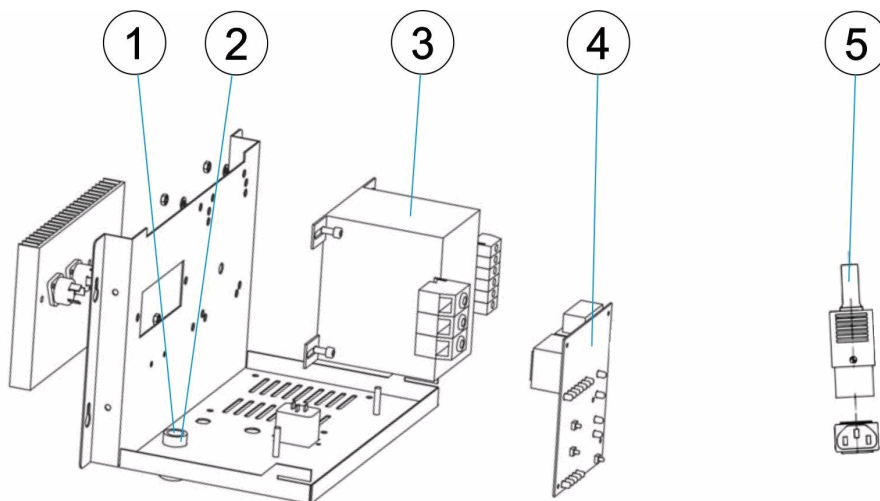

CODICE 41369, 41437, 41438

DESCRIZIONE: SISTEMA ELECTROLISI SALINA GAMMA PRIVATA

FLUIDRA

ITALIANO

POS	CODICE	DESCRIZIONE	QUANTITA'	POS	CODICE	DESCRIZIONE	QUANTITA'
1	* CE08040520	FUSIBILE 5X20 2A		4	* CE08040361	PBA A-25	
1	* CE08040521	FUSIBILE 5X20 3A		5	CE08040524	CONNETTORE CEE22 POMPA DOSATRICE	
1	* CE08040522	FUSIBILE 5X20 4A		6	CE08040509	PROTECTORE CONTATTI	
2	CE08040523	PORTAFUSIBILI 5X20 CORPO		7	CE08040508	GHIERA CHIUSURA CELLA	
3	* CE08040511	TRANSFORMATORE A-10		8	CE08040510	GUARNIZIONE COPERCHIO CELLA	
3	* CE08040512	TRANSFORMATORE A-18		9	57655	CELLA PORTAELETTRODI	
3	* CE08040513	TRANSFORMATORE A-25		10	* CLEL011	ELETTRODO A-10, A-10PH	
4	* CE08040362	PBA A-10		10	* CLEL019	ELETTRODO A-18, A-18PH	
4	* CE08040304	PBA A-18		10	* CLEL025	ELETTRODO A-25, A-25PH	