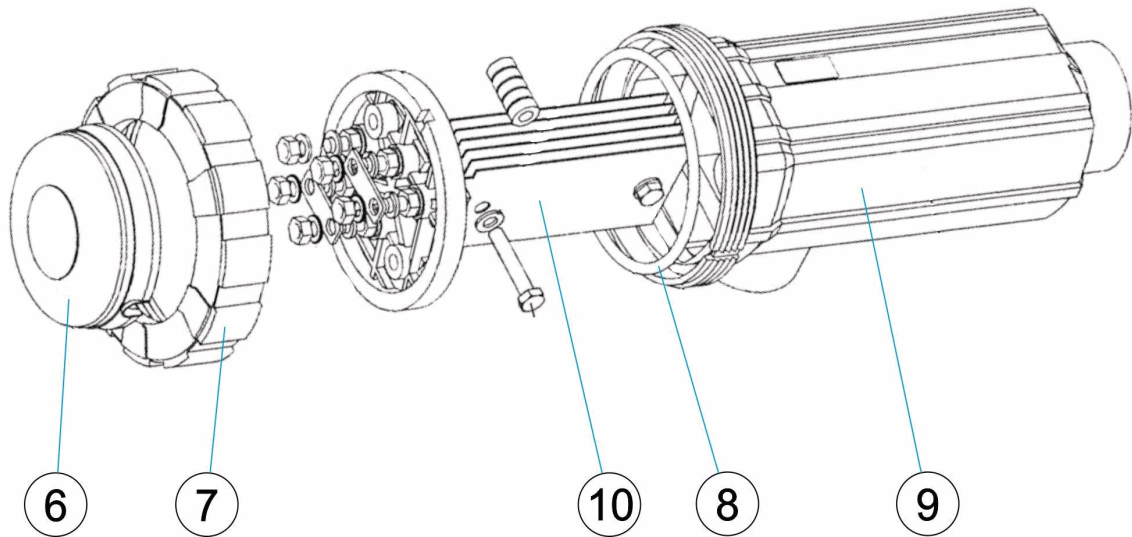

DEUTSCH

POS	CODE	BESCHREIBUNG	MENGE	POS	CODE	BESCHREIBUNG	MENGE
1	* CE08040520	SICHERUNG 5 X 20 2 A		4	* CE08040361	PBA STEUERUNG A-25	
1	* CE08040521	SICHERUNG 5 X 20 3 A		5	CE08040524	STECKKUPPLUNG CEE22 FÜR DOSIERPUM	
1	* CE08040522	SICHERUNG 5 X 20 4 A		6	CE08040509	KONTAKTSCHUTZ	
2	CE08040523	SICHERUNGSSITZ 5 X 20 RAHMEN		7	CE08040508	MUTTER SCHLIESSVORRICHTUNG ZELLE	
3	* CE08040511	TRAFO MODELL A-10		8	CE08040510	DICHTUNG GEHÄUSE EPDM	
3	* CE08040512	TRAFO MODELL A-18		9	57655	ELEKTRODENZELLE	
3	* CE08040513	TRAFO MODELL A-25		10	* CLEL011	ELEKTRODE SELBSTREINIGEND A-10, A-10	
4	* CE08040362	PBA STEUERUNG A-10		10	* CLEL019	ELEKTRODE SELBSTREINIGEND A-18, A-18	
4	* CE08040304	PBA STEUERUNG A-18		10	* CLEL025	ELEKTRODE SELBSTREINIGEND A-25, A-25