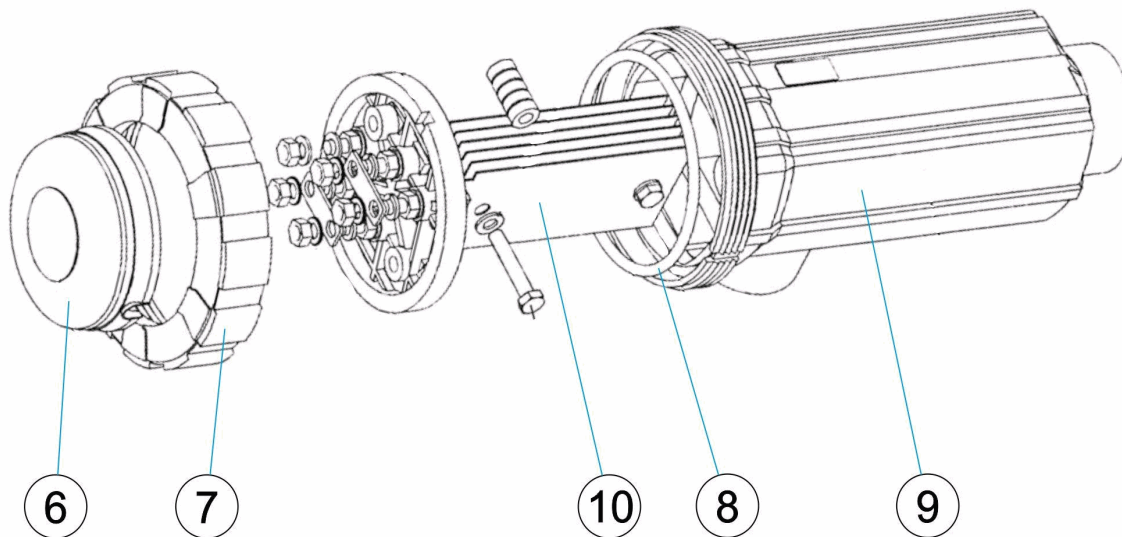

CODIGO 41369, 41437, 41438

DESCRIPCION: SISTEMA ELECTROLISIS SALINA GAMA PRIVADA

ESPAÑOL

POS	CODIGO	DESCRIPCION	CANTIDAD	POS	CODIGO	DESCRIPCION	CANTIDAD
1	*CE08040520	FUSIBLE 5X20 2A		4	*CE08040361	PBA CONTROL A-25	
1	*CE08040521	FUSIBLE 5X20 3A		5	CE08040524	CONECTOR CEE22 PARA BOMBA DOSIFIC/	
1	*CE08040522	FUSIBLE 5X20 4A		6	CE08040509	PROTECTOR CONTACTOS	
2	CE08040523	PORTAFUSIBLE 5X20 CHASIS		7	CE08040508	TUERCA CIERRE CELULA	
3	*CE08040511	TRANSFORMADOR MODELO A-10		8	CE08040510	JUNTA VASO EPDM.	
3	*CE08040512	TRANSFORMADOR MODELO A-18		9	57655	CELULA PORTA ELECTRODOS	
3	*CE08040513	TRANSFORMADOR MODELO A-25		10	*CLEL011	ELECTRODO AUTOLIMPIANTE A-10, A-10Pt	
4	*CE08040362	PBA CONTROL A-10		10	*CLEL019	ELECTRODO AUTOLIMPIANTE A-18, A-18Pt	
4	*CE08040304	PBA CONTROL A-18		10	*CLEL025	ELECTRODO AUTOLIMPIANTE A-25, A-25Pt	

CODE 41369, 41437, 41438

DESCRIPTION: SYSTÈME ÉLECTROLYSE SALINE GAMME PRIVÉE

FLUIDRA

FRANCAIS

POS	CODE	DESCRIPTION	QUANTITE	POS	CODE	DESCRIPTION	QUANTITE
1	* CE08040520	FUSIBLE 5X20 2A		4	* CE08040361	PBA CONTRÔLE A-25	
1	* CE08040521	FUSIBLE 5X20 3A		5	CE08040524	CONNECTEUR CEE22 POUR POMPE DOSE	
1	* CE08040522	FUSIBLE 5X20 4A		6	CE08040509	PROTECTEUR CONTACTS	
2	CE08040523	PORTE-FUSIBLES 5X20 CHASSIS		7	CE08040508	ECRU FERMETURE CELLULE	
3	* CE08040511	TRANSFORMATEUR MODÈLE A-10		8	CE08040510	JOINT VASE EPDM	
3	* CE08040512	TRANSFORMATEUR MODÈLE A-18		9	57655	CELLULE PORTE-ÉLECTRODE	
3	* CE08040513	TRANSFORMATEUR MODÈLE A-25		10	* CLEL011	ELECTRODE AUTO-NETTOYANTE A-10, A-11	
4	* CE08040362	PBA CONTRÔLE A-10		10	* CLEL019	ELECTRODE AUTO-NETTOYANTE A-18, A-11	
4	* CE08040304	PBA CONTRÔLE A-18		10	* CLEL025	ELECTRODE AUTO-NETTOYANTE A-25, A-21	