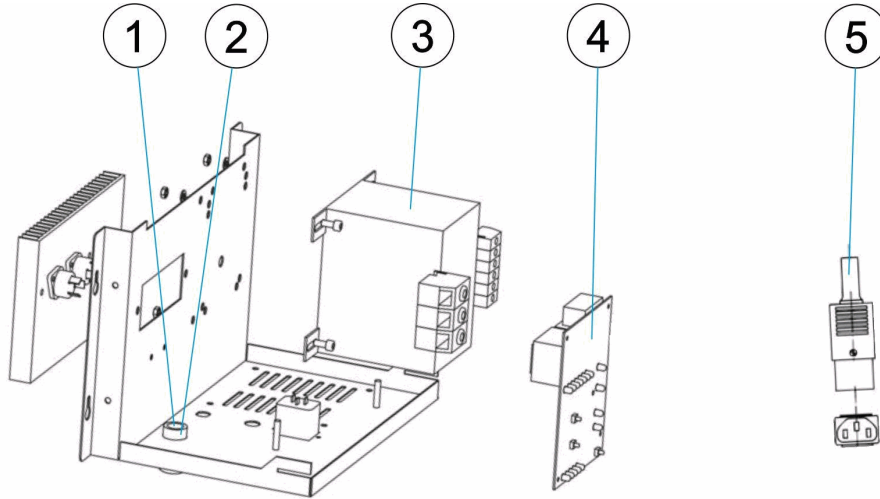

CODIGO 41369, 41437, 41438

DESCRIPCION: SISTEMA ELECTROLISIS SALINA GAMA PRIVADA

ESPAÑOL

POS	CODIGO	DESCRIPCION	CANTIDAD	POS	CODIGO	DESCRIPCION	CANTIDAD
1	*CE08040520	FUSIBLE 5X20 2A		4	*CE08040361	PBA CONTROL A-25	
1	*CE08040521	FUSIBLE 5X20 3A		5	CE08040524	CONECTOR CEE22 PARA BOMBA DOSIFIC/	
1	*CE08040522	FUSIBLE 5X20 4A		6	CE08040509	PROTECTOR CONTACTOS	
2	CE08040523	PORTAFUSIBLE 5X20 CHASIS		7	CE08040508	TUERCA CIERRE CELULA	
3	*CE08040511	TRANSFORMADOR MODELO A-10		8	CE08040510	JUNTA VASO EPDM.	
3	*CE08040512	TRANSFORMADOR MODELO A-18		9	57655	CELULA PORTA ELECTRODOS	
3	*CE08040513	TRANSFORMADOR MODELO A-25		10	*CLEL011	ELECTRODO AUTOLIMPIANTE A-10, A-10Pt	
4	*CE08040362	PBA CONTROL A-10		10	*CLEL019	ELECTRODO AUTOLIMPIANTE A-18, A-18Pt	
4	*CE08040304	PBA CONTROL A-18		10	*CLEL025	ELECTRODO AUTOLIMPIANTE A-25, A-25Pt	

CODE 41369, 41437, 41438

DESCRIPTION: SYSTÈME ÉLECTROLYSE SALINE GAMME PRIVÉE

FLUIDRA

FRANCAIS

POS	CODE	DESCRIPTION	QUANTITE	POS	CODE	DESCRIPTION	QUANTITE
1	* CE08040520	FUSIBLE 5X20 2A		4	* CE08040361	PBA CONTRÔLE A-25	
1	* CE08040521	FUSIBLE 5X20 3A		5	CE08040524	CONNECTEUR CEE22 POUR POMPE DOSE	
1	* CE08040522	FUSIBLE 5X20 4A		6	CE08040509	PROTECTEUR CONTACTS	
2	CE08040523	PORTE-FUSIBLES 5X20 CHASSIS		7	CE08040508	ECRU FERMETURE CELLULE	
3	* CE08040511	TRANSFORMATEUR MODÈLE A-10		8	CE08040510	JOINT VASE EPDM	
3	* CE08040512	TRANSFORMATEUR MODÈLE A-18		9	57655	CELLULE PORTE-ÉLECTRODE	
3	* CE08040513	TRANSFORMATEUR MODÈLE A-25		10	* CLEL011	ELECTRODE AUTO-NETTOYANTE A-10, A-11	
4	* CE08040362	PBA CONTRÔLE A-10		10	* CLEL019	ELECTRODE AUTO-NETTOYANTE A-18, A-11	
4	* CE08040304	PBA CONTRÔLE A-18		10	* CLEL025	ELECTRODE AUTO-NETTOYANTE A-25, A-21	