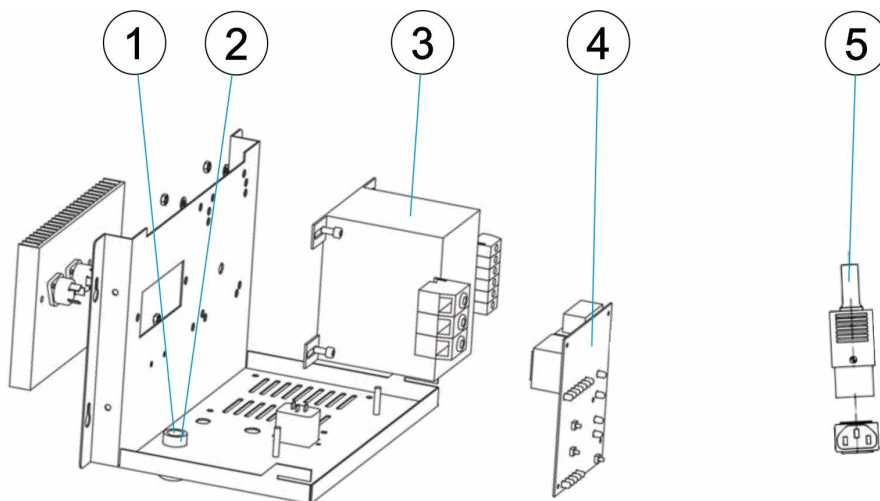

CODIGO 41369, 41437, 41438

DESCRIPCION: SISTEMA ELECTROLISIS SALINA GAMA PRIVADA

ESPAÑOL

POS	CODIGO	DESCRIPCION	CANTIDAD	POS	CODIGO	DESCRIPCION	CANTIDAD
1	*CE08040520	FUSIBLE 5X20 2A		4	*CE08040361	PBA CONTROL A-25	
1	*CE08040521	FUSIBLE 5X20 3A		5	CE08040524	CONECTOR CEE22 PARA BOMBA DOSIFIC/	
1	*CE08040522	FUSIBLE 5X20 4A		6	CE08040509	PROTECTOR CONTACTOS	
2	CE08040523	PORTAFUSIBLE 5X20 CHASIS		7	CE08040508	TUERCA CIERRE CELULA	
3	*CE08040511	TRANSFORMADOR MODELO A-10		8	CE08040510	JUNTA VASO EPDM.	
3	*CE08040512	TRANSFORMADOR MODELO A-18		9	57655	CELULA PORTA ELECTRODOS	
3	*CE08040513	TRANSFORMADOR MODELO A-25		10	*CLEL011	ELECTRODO AUTOLIMPIANTE A-10, A-10Pt	
4	*CE08040362	PBA CONTROL A-10		10	*CLEL019	ELECTRODO AUTOLIMPIANTE A-18, A-18Pt	
4	*CE08040304	PBA CONTROL A-18		10	*CLEL025	ELECTRODO AUTOLIMPIANTE A-25, A-25Pt	

CODE 41369, 41437, 41438

DESCRIPTION: SYSTÈME ÉLECTROLYSE SALINE GAMME PRIVÉE

FLUIDRA

FRANCAIS

POS	CODE	DESCRIPTION	QUANTITE	POS	CODE	DESCRIPTION	QUANTITE
1	* CE08040520	FUSIBLE 5X20 2A		4	* CE08040361	PBA CONTRÔLE A-25	
1	* CE08040521	FUSIBLE 5X20 3A		5	CE08040524	CONNECTEUR CEE22 POUR POMPE DOSE	
1	* CE08040522	FUSIBLE 5X20 4A		6	CE08040509	PROTECTEUR CONTACTS	
2	CE08040523	PORTE-FUSIBLES 5X20 CHASSIS		7	CE08040508	ECRU FERMETURE CELLULE	
3	* CE08040511	TRANSFORMATEUR MODÈLE A-10		8	CE08040510	JOINT VASE EPDM	
3	* CE08040512	TRANSFORMATEUR MODÈLE A-18		9	57655	CELLULE PORTE-ÉLECTRODE	
3	* CE08040513	TRANSFORMATEUR MODÈLE A-25		10	* CLEL011	ELECTRODE AUTO-NETTOYANTE A-10, A-11	
4	* CE08040362	PBA CONTRÔLE A-10		10	* CLEL019	ELECTRODE AUTO-NETTOYANTE A-18, A-11	
4	* CE08040304	PBA CONTRÔLE A-18		10	* CLEL025	ELECTRODE AUTO-NETTOYANTE A-25, A-21	