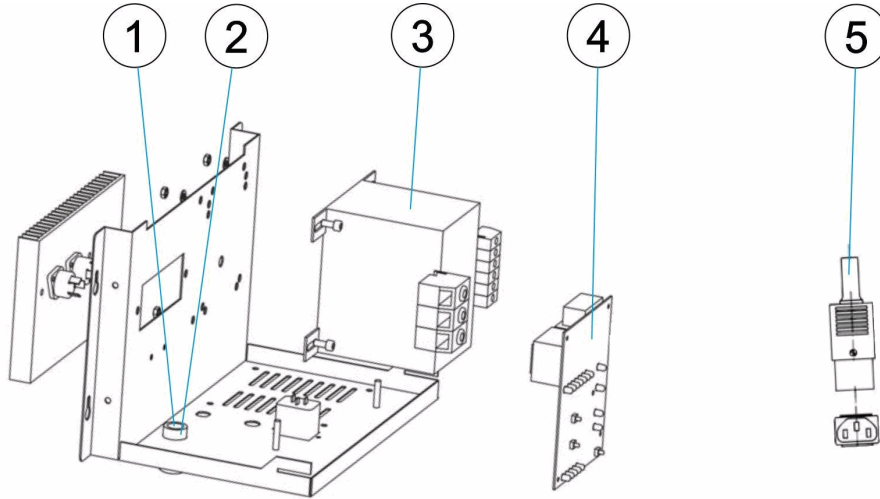

CODE 41369, 41437, 41438

DESCRIPTION: SYSTÈME ÉLECTROLYSE SALINE GAMME PRIVÉE

FLUIDRA

FRANCAIS

POS	CODE	DESCRIPTION	QUANTITE	POS	CODE	DESCRIPTION	QUANTITE
1	* CE08040520	FUSIBLE 5X20 2A		4	* CE08040361	PBA CONTRÔLE A-25	
1	* CE08040521	FUSIBLE 5X20 3A		5	CE08040524	CONNECTEUR CEE22 POUR POMPE DOSE	
1	* CE08040522	FUSIBLE 5X20 4A		6	CE08040509	PROTECTEUR CONTACTS	
2	CE08040523	PORTE-FUSIBLES 5X20 CHASSIS		7	CE08040508	ECRU FERMETURE CELLULE	
3	* CE08040511	TRANSFORMATEUR MODÈLE A-10		8	CE08040510	JOINT VASE EPDM	
3	* CE08040512	TRANSFORMATEUR MODÈLE A-18		9	57655	CELLULE PORTE-ÉLECTRODE	
3	* CE08040513	TRANSFORMATEUR MODÈLE A-25		10	* CLEL011	ELECTRODE AUTO-NETTOYANTE A-10, A-11	
4	* CE08040362	PBA CONTRÔLE A-10		10	* CLEL019	ELECTRODE AUTO-NETTOYANTE A-18, A-11	
4	* CE08040304	PBA CONTRÔLE A-18		10	* CLEL025	ELECTRODE AUTO-NETTOYANTE A-25, A-21	

CODE 41369, 41437, 41438

DESCRIPTION: SALINE ELECTROLYSIS SYSTEM PRIVATE RANGE

FLUIDRA

ENGLISH

POS	CODE	DESCRIPTION	QUANTITY	POS	CODE	DESCRIPTION	QUANTITY
1	* CE08040520	FUSE 5X20 2A		4	* CE08040361	PBA CONTROL A-25	
1	* CE08040521	FUSE 5X20 3A		5	CE08040524	CEE22 CONNECTOR PUMP	
1	* CE08040522	FUSE 5X20 4A		6	CE08040509	CONTAC PROTECTION	
2	CE08040523	FUSE HOLDER 5X20		7	CE08040508	CLOSINGNUT FOR CELL	
3	* CE08040511	POWER TRANSFORMER A-10		8	CE08040510	CELL EPDM GASKET	
3	* CE08040512	POWER TRANSFORMER A-18		9	57655	ELECTRODE CELL	
3	* CE08040513	POWER TRANSFORMER A-25		10	* CLEL011	ELECTRODE A-10, A-10PH	
4	* CE08040362	PBA CONTROL A-10		10	* CLEL019	ELECTRODE A-18, A-18PH	
4	* CE08040304	PBA CONTROL A-18		10	* CLEL025	ELECTRODE A-25, A-25PH	