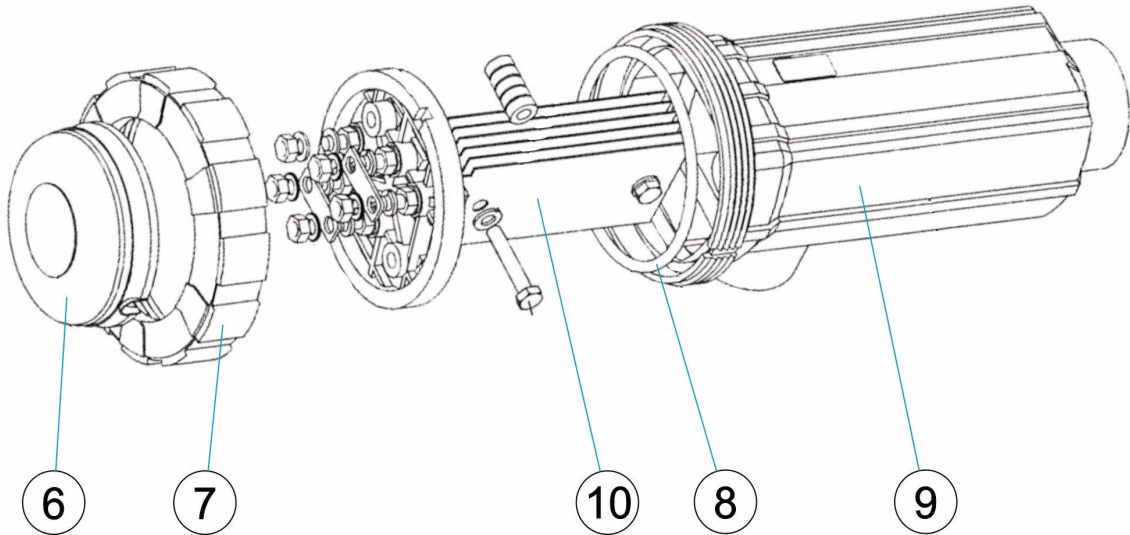

CODIGO 41369, 41437, 41438

DESCRIPCION: SISTEMA ELECTROLISIS SALINA GAMA PRIVADA

ESPAÑOL

POS	CODIGO	DESCRIPCION	CANTIDAD	POS	CODIGO	DESCRIPCION	CANTIDAD
1	*CE08040520	FUSIBLE 5X20 2A		4	*CE08040361	PBA CONTROL A-25	
1	*CE08040521	FUSIBLE 5X20 3A		5	CE08040524	CONECTOR CEE22 PARA BOMBA DOSIFIC/	
1	*CE08040522	FUSIBLE 5X20 4A		6	CE08040509	PROTECTOR CONTACTOS	
2	CE08040523	PORTAFUSIBLE 5X20 CHASIS		7	CE08040508	TUERCA CIERRE CELULA	
3	*CE08040511	TRANSFORMADOR MODELO A-10		8	CE08040510	JUNTA VASO EPDM.	
3	*CE08040512	TRANSFORMADOR MODELO A-18		9	57655	CELULA PORTA ELECTRODOS	
3	*CE08040513	TRANSFORMADOR MODELO A-25		10	*CLEL011	ELECTRODO AUTOLIMPIANTE A-10, A-10Pt	
4	*CE08040362	PBA CONTROL A-10		10	*CLEL019	ELECTRODO AUTOLIMPIANTE A-18, A-18Pt	
4	*CE08040304	PBA CONTROL A-18		10	*CLEL025	ELECTRODO AUTOLIMPIANTE A-25, A-25Pt	