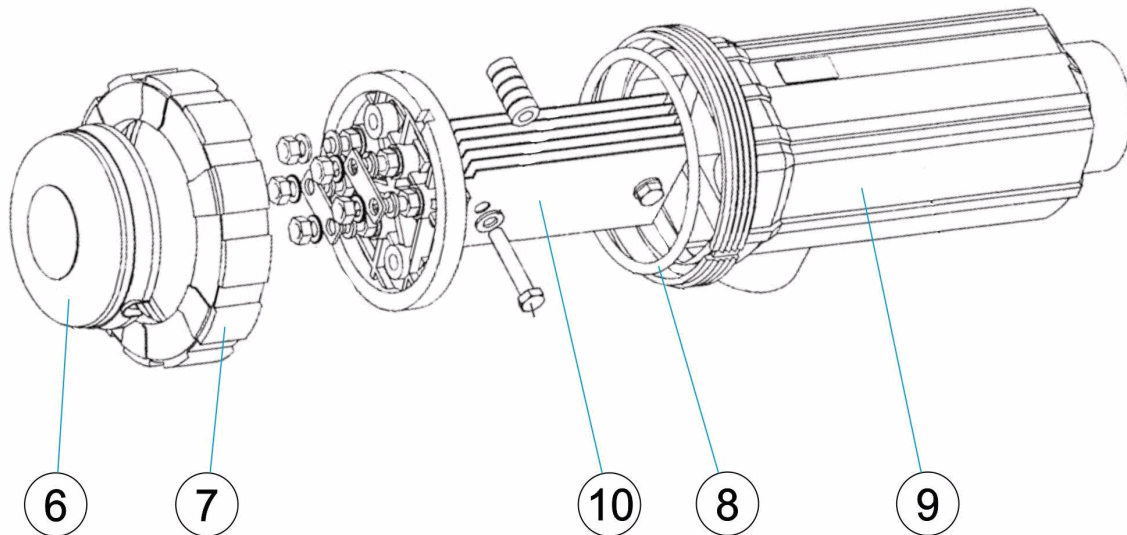

PORTUGUES

POS	CODIGO	DESCRIÇÃO	JANTIDADE	POS	CODIGO	DESCRIÇÃO	JANTIDADE
1	* CE08040520	FUSÍVEL 5X20 2A		4	* CE08040361	PBA CONTROL A-25	
1	* CE08040521	FUSÍVEL 5X20 3A		5	CE08040524	CONECTOR CEE 22 PARA BOMBA DOSIFIC,	
1	* CE08040522	FUSÍVEL 5X20 4A		6	CE08040509	PROTECTOR CONTACTOS	
2	CE08040523	PORTAFUSIVEIS 5X20 CHASIS		7	CE08040508	TAMPA ROSCADA DE FECHO DA VASO	
3	* CE08040511	TRANSFORMADOR MODELO A-10		8	CE08040510	JUNTA EPDM COPO	
3	* CE08040512	TRANSFORMADOR MODELO A-18		9	57655	VASO PORTA-ELECTRODOS	
3	* CE08040513	TRANSFORMADOR MODELO A-25		10	* CLEL011	ELECTRODO AUTO-LIMPANT. A-10, A-10Pf	
4	* CE08040362	PBA CONTROL A-10		10	* CLEL019	ELECTRODO AUTO-LIMPANT. A-18, A-18Pf	
4	* CE08040304	PBA CONTROL A-18 CK		10	* CLEL025	ELECTRODO AUTO-LIMPANT. A-25, A-25Pf