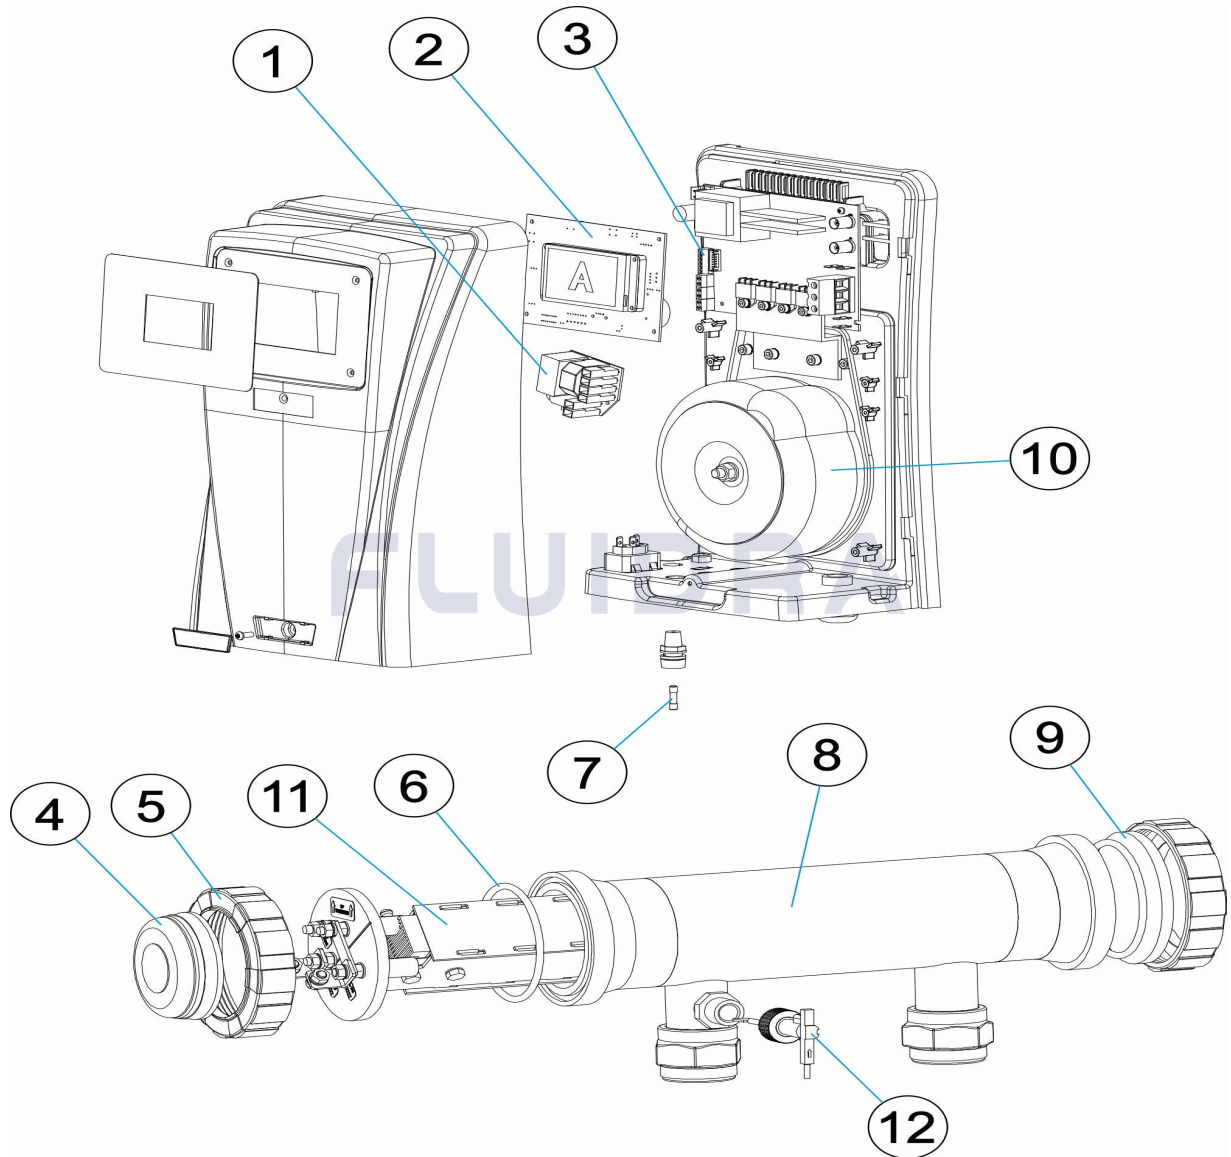

FRANCAIS

POS	CODE	DESCRIPTION	QUANTITE	POS	CODE	DESCRIPTION	QUANTITE
1	4408040490	FILTRE PUISSANT DOM-50		7	4408040492	FUSIBLE 5X20 5T	
2	4408040491	CARTE D'INDICATION DOM 50		8	4408070105	CELLULE DOM-50	
3	* 4408040452	CARTE PUISSANCE DOM-50		9	4408041409	DISQUE EN METACRYLATE D.134/10 MM.	
3	* 4408040451	CARTE PUISSANCE DOM-50PH-ORP		10	4408040493	TRANSFORMATEUR PUISSANCE 625VA	
4	4408040509	PROTECTEUR CONTACTS		11	68104	ELECTRODE AUTO-NETTOYANTE DOM-50	
5	4408040508	ECRU FERMETURE CELLULE		12	71124	CONTROLEUR DE DEBIT	
6	4408040510	JOINT VASE EPDM					

**ENGLISH**

POS	CODE	DESCRIPTION	QUANTITY	POS	CODE	DESCRIPTION	QUANTITY
1	4408040490	DOM-50 POWER FILTER		7	4408040492	FUSE 5X20 5T	
2	4408040491	DISPLAY/POWER CARD DOM 50		8	4408070105	DOM-50 CELL	
3	* 4408040452	POWER CARD DOM-50		9	4408041409	METHACRYLATE DISK D.134/10 MM	
3	* 4408040451	POWER CARD DOM-50PH-ORP		10	4408040493	POWER TRANSFORMER 625VA	
4	4408040509	CONTAC PROTECTION		11	68104	SELF-CLEANING ELECTRODE DOM-50	
5	4408040508	CLOSINGNUT FOR CELL		12	71124	WATER FLOW SWITCH	
6	4408040510	CELL EPDM GASKET					

ITALIANO

POS	CODICE	DESCRIZIONE	QUANTITA'	POS	CODICE	DESCRIZIONE	QUANTITA'
1	4408040490	FILTRO DI POTENZA DOM-50		7	4408040492	FUSIBILE 5X20 5T	
2	4408040491	CARTA D'INDICAZIONE DOM 50		8	4408070105	CELLULA DOM-50	
3	* 4408040452	CARTA POTENZA DOM-50		9	4408041409	DISC METACRILATO D.134/10 MM	
3	* 4408040451	CARTA POTENZA DOM-50PH-ORP		10	4408040493	TRANSFORMATORE POTENZA 625VA	
4	4408040509	PROTECTORE CONTATTI		11	68104	ELETTRODO DOM-50	
5	4408040508	GHIERA CHIUSURA CELLA		12	71124	FLUSSOSTATO	
6	4408040510	GUARNICIONE COPERCHIO CELLA					