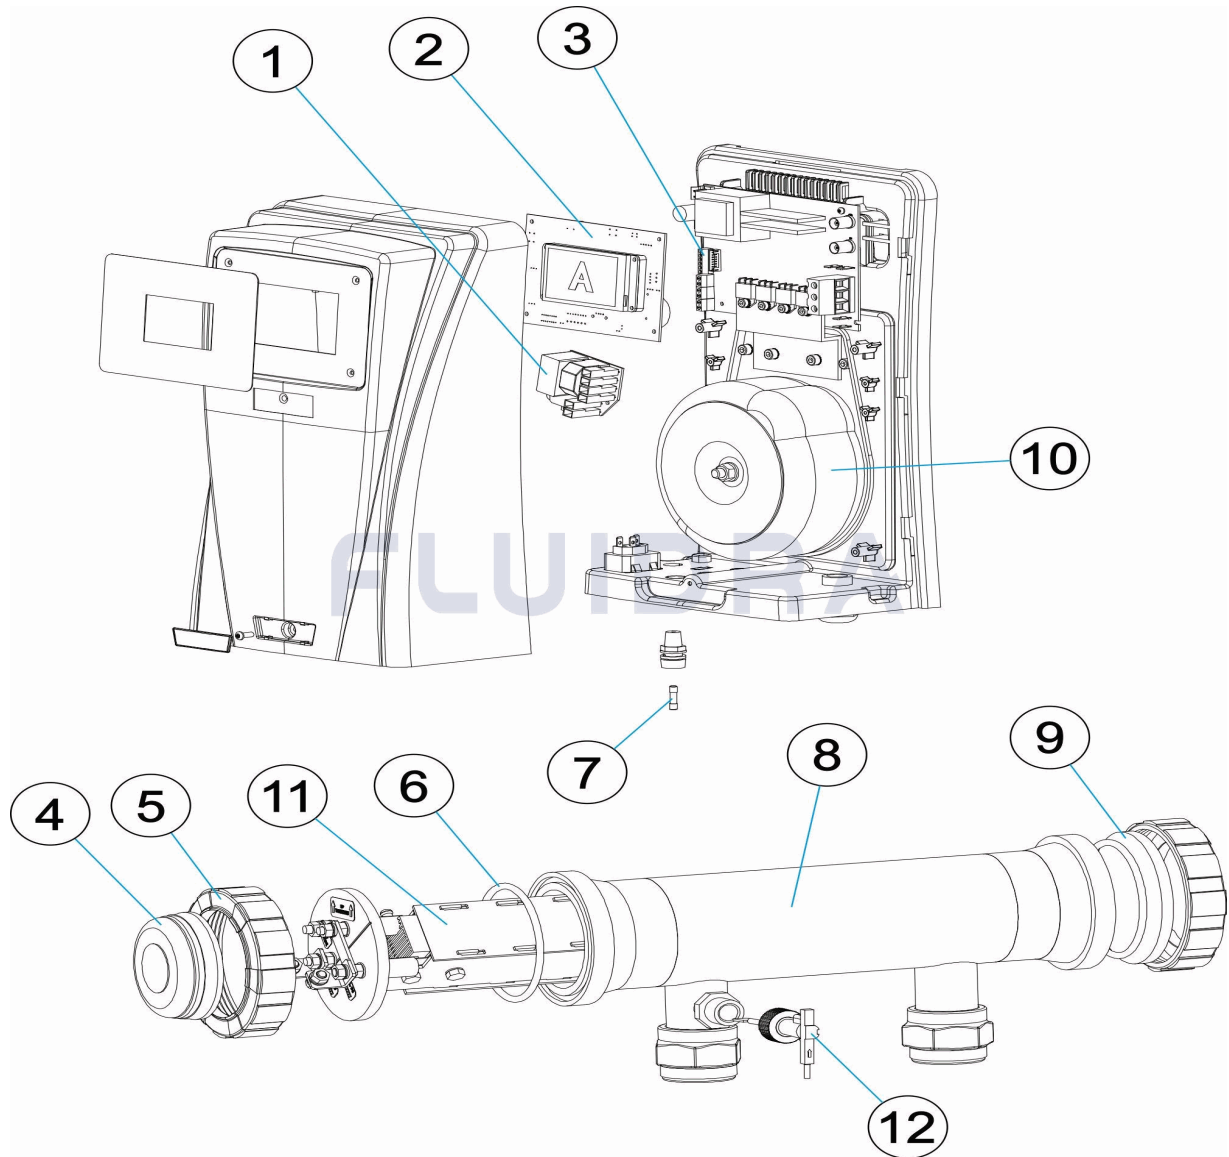

CODIGO **66151, 66153**

DESCRIPCION: **SISTEMA ELECTROLISIS EASY SALT**

**ESPAÑOL**

POS	CODIGO	DESCRIPCION	CANTIDAD	POS	CODIGO	DESCRIPCION	CANTIDAD
1	4408040490	FILTRO POTENCIA DOM-50		7	4408040492	FUSIBLE 5X20 5T	
2	4408040491	TARJETA VISUALIZADORA DOM 50		8	4408070105	CELULA DOM-50	
3	* 4408040452	TARJETA POTENCIA DOM-50		9	4408041409	DISCO METACRILATO D.134/10 MM.	
3	* 4408040451	TARJETA POTENCIA DOM-50PH-ORP		10	4408040493	TRANSFORMADOR 625VA	
4	4408040509	PROTECTOR CONTACTOS		11	68104	ELECTRODO AUTO-LIMPIANTE DOM-50	
5	4408040508	TUERCA CIERRE CELULA		12	71124	FLUJOSTATO	
6	4408040510	JUNTA VASO EPDM.					

CODIGO **66151, 66153**DESCRIPCION: **SISTEMA ELECTROLISIS EASY SALT****OBSERVACIONES**

POS	CODIGO	OBSERVACIONES
3	* 4408040452	PARA: 66151
3	* 4408040451	PARA: 66153

CODE 66151, 66153

DESCRIPTION: SYSTÈME ÉLECTROLYSE EASY SALT

FRANCAIS

POS	CODE	DESCRIPTION	QUANTITE	POS	CODE	DESCRIPTION	QUANTITE
1	4408040490	FILTRE PUISSANT DOM-50		7	4408040492	FUSIBLE 5X20 5T	
2	4408040491	CARTE D'INDICATION DOM 50		8	4408070105	CELLULE DOM-50	
3	* 4408040452	CARTE PUISSANCE DOM-50		9	4408041409	DISQUE EN METACRYLATE D.134/10 MM.	
3	* 4408040451	CARTE PUISSANCE DOM-50PH-ORP		10	4408040493	TRANSFORMATEUR PUISSANCE 625VA	
4	4408040509	PROTECTEUR CONTACTS		11	68104	ELECTRODE AUTO-NETTOYANTE DOM-50	
5	4408040508	ECRU FERMETURE CELLULE		12	71124	CONTROLEUR DE DEBIT	
6	4408040510	JOINT VASE EPDM					

**ENGLISH**

POS	CODE	DESCRIPTION	QUANTITY	POS	CODE	DESCRIPTION	QUANTITY
1	4408040490	DOM-50 POWER FILTER		7	4408040492	FUSE 5X20 5T	
2	4408040491	DISPLAY/POWER CARD DOM 50		8	4408070105	DOM-50 CELL	
3	* 4408040452	POWER CARD DOM-50		9	4408041409	METHACRYLATE DISK D.134/10 MM	
3	* 4408040451	POWER CARD DOM-50PH-ORP		10	4408040493	POWER TRANSFORMER 625VA	
4	4408040509	CONTAC PROTECTION		11	68104	SELF-CLEANING ELECTRODE DOM-50	
5	4408040508	CLOSINGNUT FOR CELL		12	71124	WATER FLOW SWITCH	
6	4408040510	CELL EPDM GASKET					