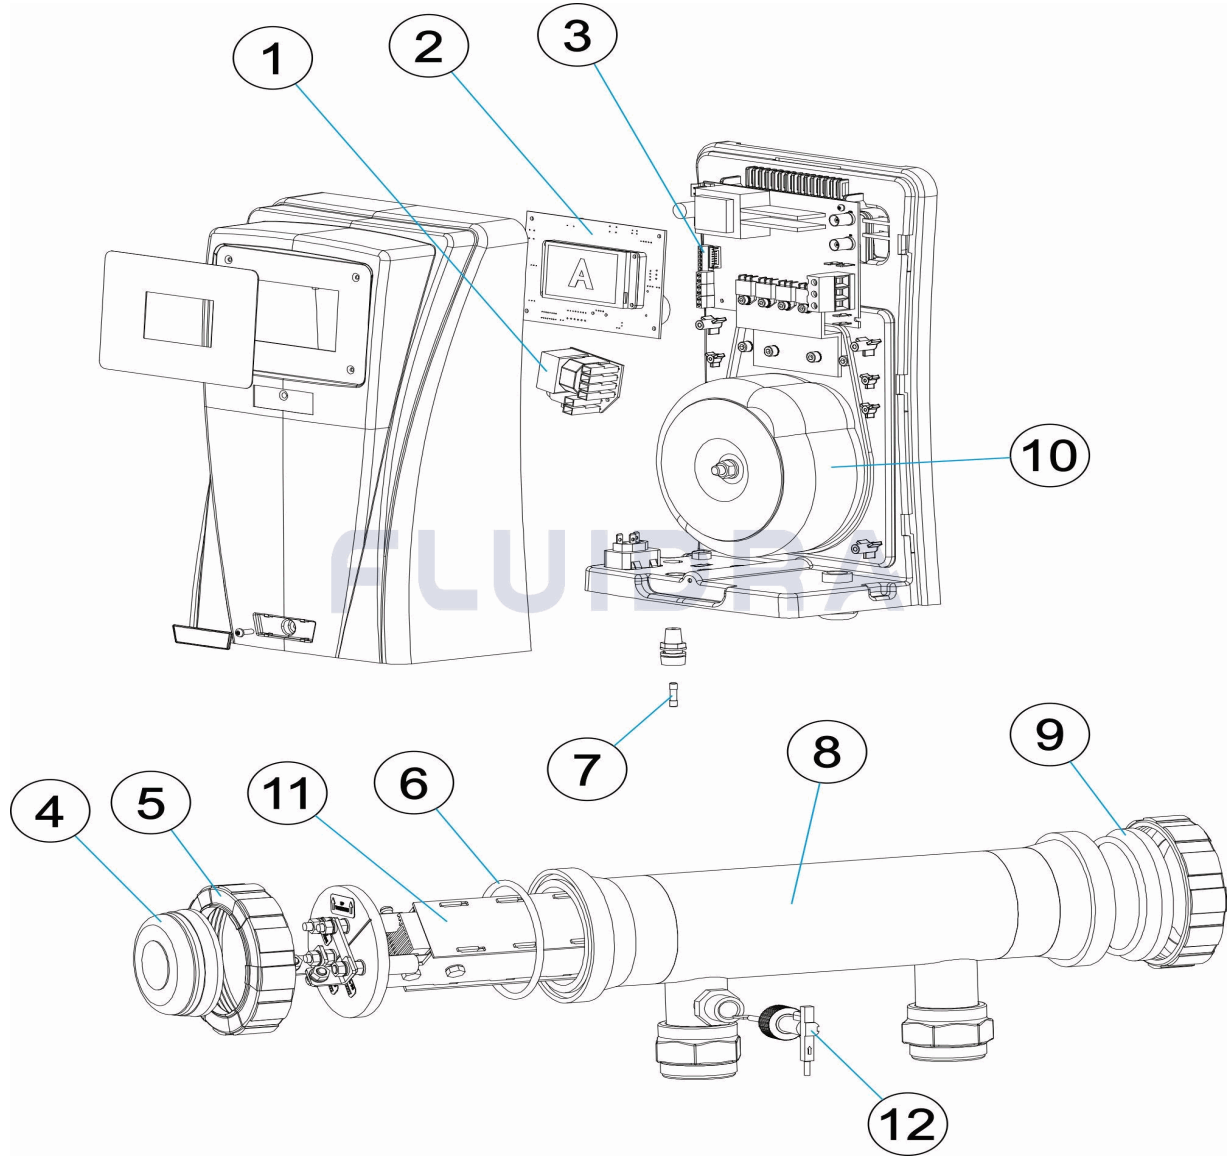

FRANCAIS

POS	CODE	DESCRIPTION	QUANTITE	POS	CODE	DESCRIPTION	QUANTITE
1	4408040490	FILTRE PUISSANT DOM-50		7	4408040492	FUSIBLE 5X20 5T	
2	4408040491	CARTE D'INDICATION DOM 50		8	4408070105	CELLULE DOM-50	
3	* 4408040452	CARTE PUISSANCE DOM-50		9	4408041409	DISQUE EN METACRYLATE D.134/10 MM.	
3	* 4408040451	CARTE PUISSANCE DOM-50PH-ORP		10	4408040493	TRANSFORMATEUR PUISSANCE 625VA	
4	4408040509	PROTECTEUR CONTACTS		11	68104	ELECTRODE AUTO-NETTOYANTE DOM-50	
5	4408040508	ECRU FERMETURE CELLULE		12	71124	CONTROLEUR DE DEBIT	
6	4408040510	JOINT VASE EPDM					

CODE **66151, 66153**

DESCRIPTION: **SYSTÈME ÉLECTROLYSE EASY SALT**

**OBSERVATIONS**

POS	CODE	OBSERVATIONS
3	* 4408040452	POUR: 66151
3	* 4408040451	POUR: 66153

CODE **66151, 66153**

DESCRIPTION: **EASY SALT ELECTROLYSIS SYSTEM**

**ENGLISH**

POS	CODE	DESCRIPTION	QUANTITY	POS	CODE	DESCRIPTION	QUANTITY
1	4408040490	DOM-50 POWER FILTER		7	4408040492	FUSE 5X20 5T	
2	4408040491	DISPLAY/POWER CARD DOM 50		8	4408070105	DOM-50 CELL	
3	* 4408040452	POWER CARD DOM-50		9	4408041409	METHACRYLATE DISK D.134/10 MM	
3	* 4408040451	POWER CARD DOM-50PH-ORP		10	4408040493	POWER TRANSFORMER 625VA	
4	4408040509	CONTAC PROTECTION		11	68104	SELF-CLEANING ELECTRODE DOM-50	
5	4408040508	CLOSINGNUT FOR CELL		12	71124	WATER FLOW SWITCH	
6	4408040510	CELL EPDM GASKET					

ITALIANO

POS	CODICE	DESCRIZIONE	QUANTITA'	POS	CODICE	DESCRIZIONE	QUANTITA'
1	4408040490	FILTRO DI POTENZA DOM-50		7	4408040492	FUSIBILE 5X20 5T	
2	4408040491	CARTA D'INDICAZIONE DOM 50		8	4408070105	CELLULA DOM-50	
3	* 4408040452	CARTA POTENZA DOM-50		9	4408041409	DISC METACRILATO D.134/10 MM	
3	* 4408040451	CARTA POTENZA DOM-50PH-ORP		10	4408040493	TRANSFORMATORE POTENZA 625VA	
4	4408040509	PROTECTORE CONTATTI		11	68104	ELETTRODO DOM-50	
5	4408040508	GHIERA CHIUSURA CELLA		12	71124	FLUSSOSTATO	
6	4408040510	GUARNICIONE COPERCHIO CELLA					