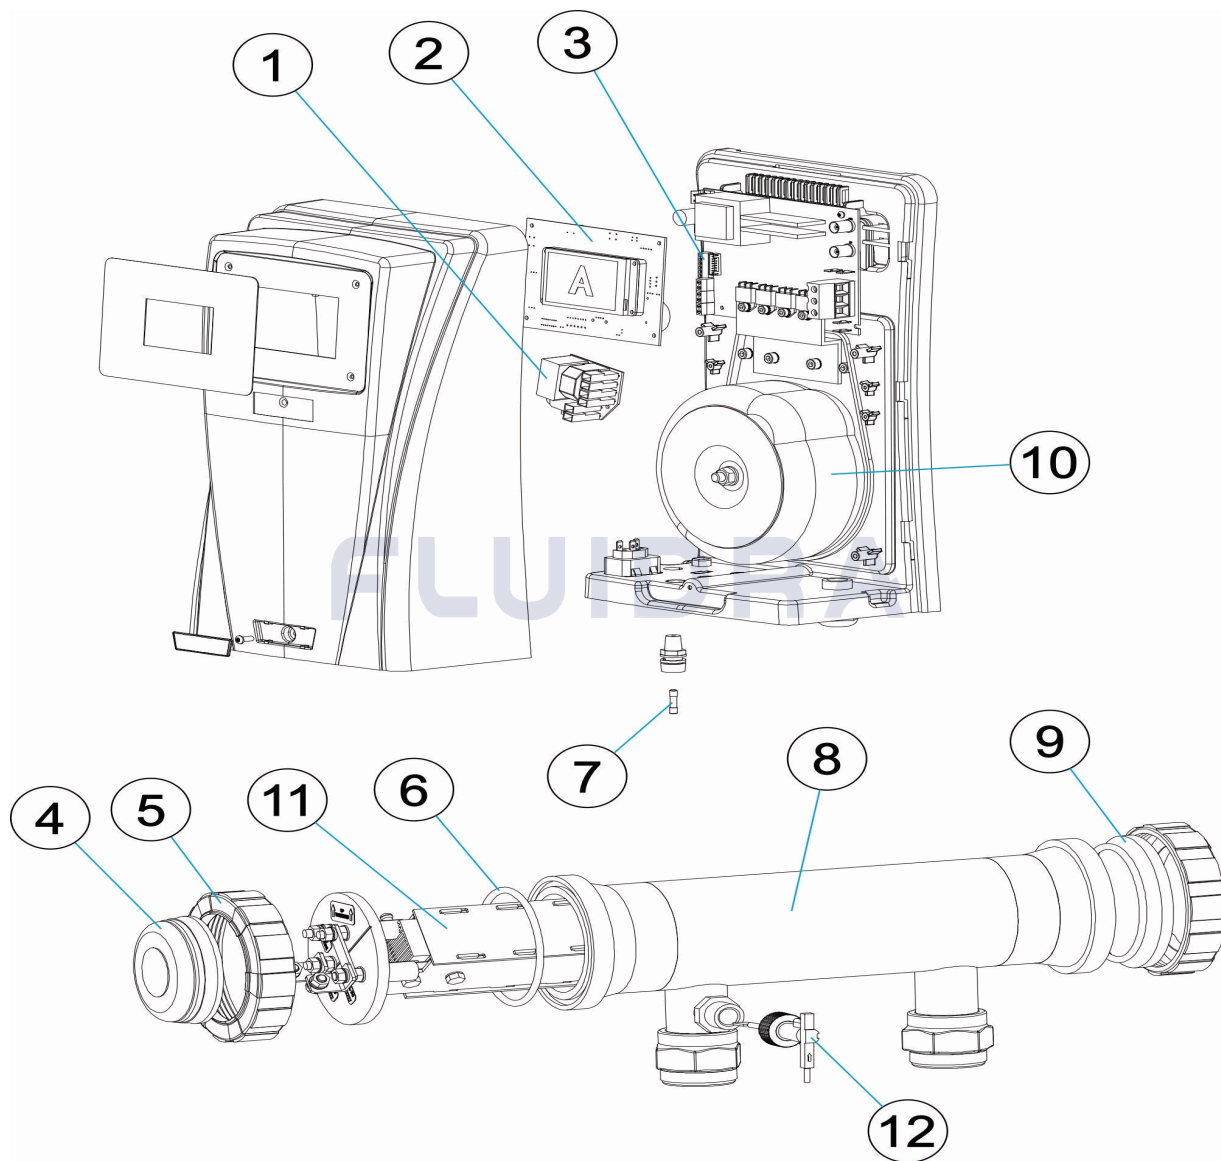

**DEUTSCH**

POS	CODE	BESCHREIBUNG	MENGE	POS	CODE	BESCHREIBUNG	MENGE
1	4408040490	DOM-50 LEISTUNGSFILTER		7	4408040492	SICHERUNG 5X20 5T	
2	4408040491	VISUALISIERPLATINE DOM 50		8	4408070105	ZELLE DOM-50	
3	* 4408040452	LEISTUNGSPLATINE DOM-50		9	4408041409	SCHEIBE PLEXIGLAS D. 134/10 MM	
3	* 4408040451	LEISTUNGSPLATINE DOM-50PH-ORP		10	4408040493	TRAFO 625VA	
4	4408040509	KONTAKTSCHUTZ		11	68104	ELEKTRODE SELBSTREINIGEND DOM-50	
5	4408040508	MUTTER SCHLISSVORRICHTUNG ZELLE		12	71124	DURCHFLUSSMESSER	
6	4408040510	DICHTUNG GEHÄUSE EPDM					

CODE **66151, 66153**BESCHREIBUNG: **ELEKTROLYTSYSTEM EASY SALT****HINWEISE**

POS	CODE	HINWEISE
3	* 4408040452	FÜR: 66151
3	* 4408040451	FÜR: 66153

CODIGO **66151, 66153**

DESCRICAÇÃO: **SISTEMA ELECTRÓLISE EASY SALT**