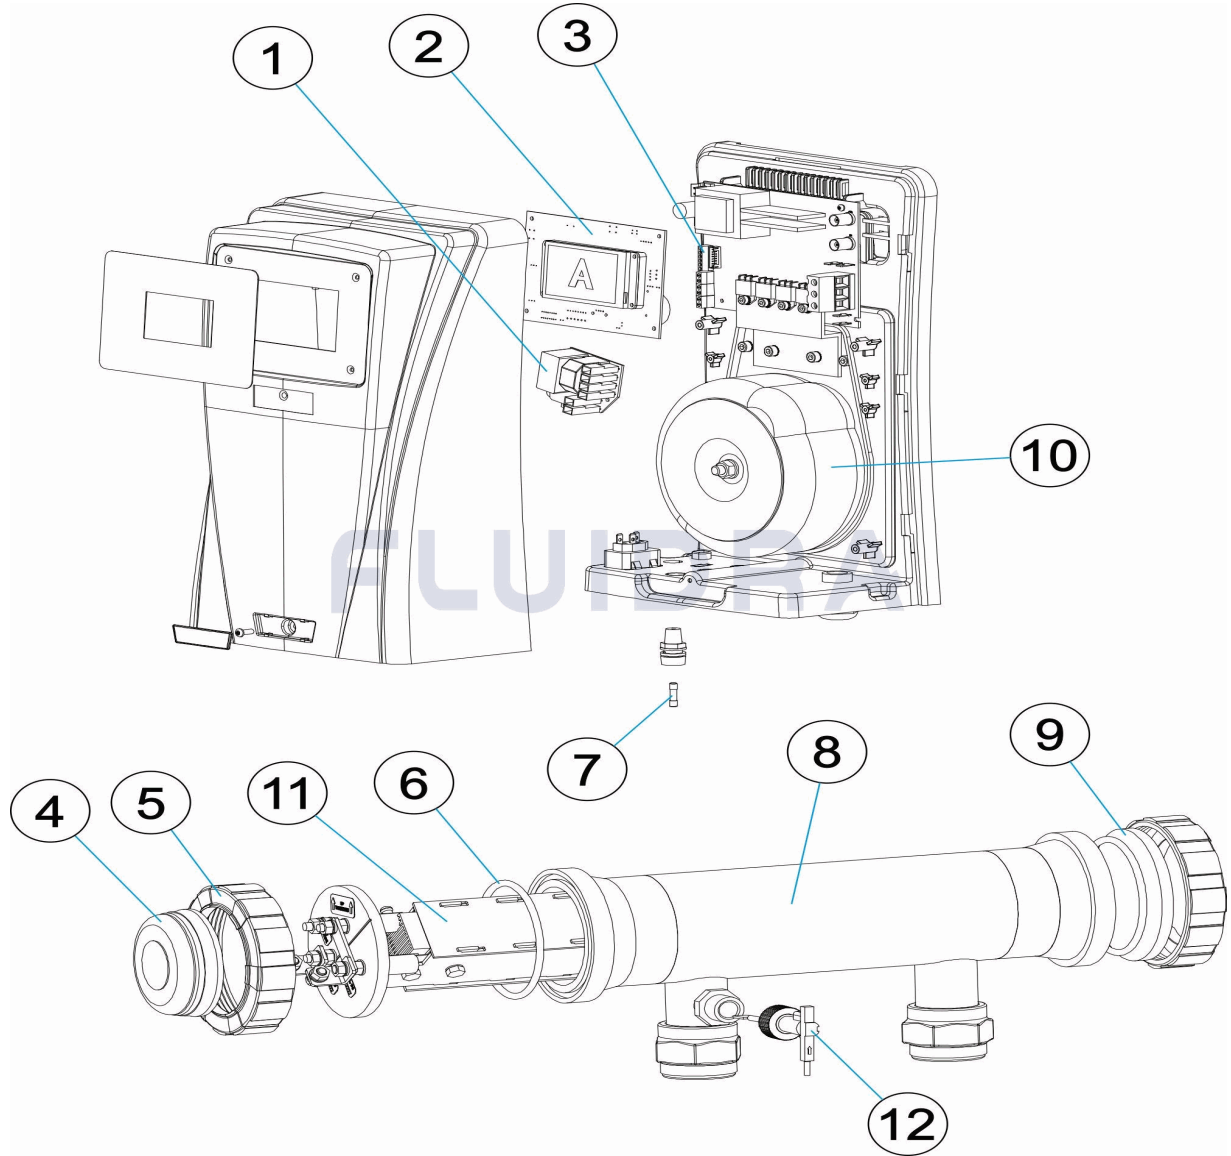

ITALIANO

POS	CODICE	DESCRIZIONE	QUANTITA'	POS	CODICE	DESCRIZIONE	QUANTITA'
1	4408040490	FILTRO DI POTENZA DOM-50		7	4408040492	FUSIBILE 5X20 5T	
2	4408040491	CARTA D'INDICAZIONE DOM 50		8	4408070105	CELLULA DOM-50	
3	* 4408040452	CARTA POTENZA DOM-50		9	4408041409	DISC METACRILATO D.134/10 MM	
3	* 4408040451	CARTA POTENZA DOM-50PH-ORP		10	4408040493	TRANSFORMATORE POTENZA 625VA	
4	4408040509	PROTECTORE CONTATTI		11	68104	ELETTRODO DOM-50	
5	4408040508	GHIERA CHIUSURA CELLA		12	71124	FLUSSOSTATO	
6	4408040510	GUARNICIONE COPERCHIO CELLA					

CODICE **66151, 66153**

DESCRIZIONE: **SISTEMA ELECTROLISI EASY SALT**

**OSSERVAZIONI**

POS	CODICE	OSSERVAZIONI
3	* 4408040452	PER: 66151
3	* 4408040451	PER: 66153

CODE **66151, 66153**

BESCHREIBUNG: **ELEKTROLYTSYSTEM EASY SALT**

**DEUTSCH**

POS	CODE	BESCHREIBUNG	MENGE	POS	CODE	BESCHREIBUNG	MENGE
1	4408040490	DOM-50 LEISTUNGSFILTER		7	4408040492	SICHERUNG 5X20 5T	
2	4408040491	VISUALISIERPLATINE DOM 50		8	4408070105	ZELLE DOM-50	
3	* 4408040452	LEISTUNGSPLATINE DOM-50		9	4408041409	SCHEIBE PLEXIGLAS D. 134/10 MM	
3	* 4408040451	LEISTUNGSPLATINE DOM-50PH-ORP		10	4408040493	TRAFO 625VA	
4	4408040509	KONTAKTSCHUTZ		11	68104	ELEKTRODE SELBSTREINIGEND DOM-50	
5	4408040508	MUTTER SCHLISSVORRICHTUNG ZELLE		12	71124	DURCHFLUSSMESSER	
6	4408040510	DICHTUNG GEHÄUSE EPDM					