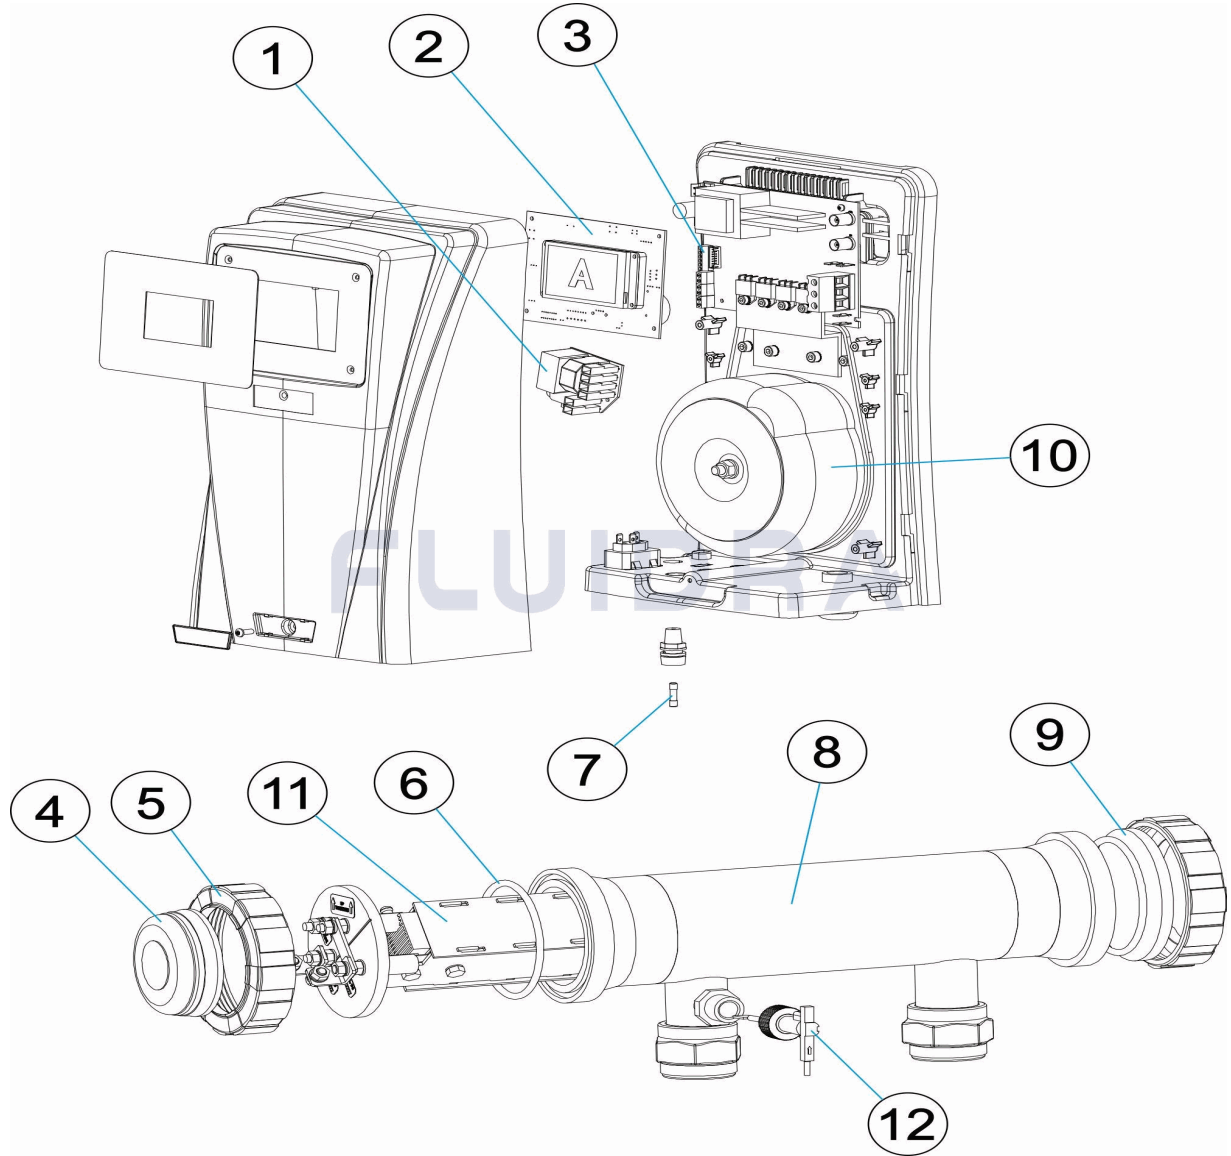

CODIGO **66151, 66153**

DESCRIPCION: **SISTEMA ELECTROLISIS EASY SALT**

**ESPAÑOL**

POS	CODIGO	DESCRIPCION	CANTIDAD	POS	CODIGO	DESCRIPCION	CANTIDAD
1	4408040490	FILTRO POTENCIA DOM-50		7	4408040492	FUSIBLE 5X20 5T	
2	4408040491	TARJETA VISUALIZADORA DOM 50		8	4408070105	CELULA DOM-50	
3	* 4408040452	TARJETA POTENCIA DOM-50		9	4408041409	DISCO METACRILATO D.134/10 MM.	
3	* 4408040451	TARJETA POTENCIA DOM-50PH-ORP		10	4408040493	TRANSFORMADOR 625VA	
4	4408040509	PROTECTOR CONTACTOS		11	68104	ELECTRODO AUTO-LIMPIANTE DOM-50	
5	4408040508	TUERCA CIERRE CELULA		12	71124	FLUJOSTATO	
6	4408040510	JUNTA VASO EPDM.					

CODIGO **66151, 66153**DESCRIPCION: **SISTEMA ELECTROLISIS EASY SALT****OBSERVACIONES**

POS	CODIGO	OBSERVACIONES
3	* 4408040452	PARA: 66151
3	* 4408040451	PARA: 66153

CODE 66151, 66153

DESCRIPTION: SYSTÈME ÉLECTROLYSE EASY SALT

FRANCAIS

POS	CODE	DESCRIPTION	QUANTITE	POS	CODE	DESCRIPTION	QUANTITE
1	4408040490	FILTRE PUISSANT DOM-50		7	4408040492	FUSIBLE 5X20 5T	
2	4408040491	CARTE D'INDICATION DOM 50		8	4408070105	CELLULE DOM-50	
3	* 4408040452	CARTE PUISSANCE DOM-50		9	4408041409	DISQUE EN METACRYLATE D.134/10 MM.	
3	* 4408040451	CARTE PUISSANCE DOM-50PH-ORP		10	4408040493	TRANSFORMATEUR PUISSANCE 625VA	
4	4408040509	PROTECTEUR CONTACTS		11	68104	ELECTRODE AUTO-NETTOYANTE DOM-50	
5	4408040508	ECRU FERMETURE CELLULE		12	71124	CONTROLEUR DE DEBIT	
6	4408040510	JOINT VASE EPDM					

**ENGLISH**

POS	CODE	DESCRIPTION	QUANTITY	POS	CODE	DESCRIPTION	QUANTITY
1	4408040490	DOM-50 POWER FILTER		7	4408040492	FUSE 5X20 5T	
2	4408040491	DISPLAY/POWER CARD DOM 50		8	4408070105	DOM-50 CELL	
3	* 4408040452	POWER CARD DOM-50		9	4408041409	METHACRYLATE DISK D.134/10 MM	
3	* 4408040451	POWER CARD DOM-50PH-ORP		10	4408040493	POWER TRANSFORMER 625VA	
4	4408040509	CONTAC PROTECTION		11	68104	SELF-CLEANING ELECTRODE DOM-50	
5	4408040508	CLOSINGNUT FOR CELL		12	71124	WATER FLOW SWITCH	
6	4408040510	CELL EPDM GASKET					