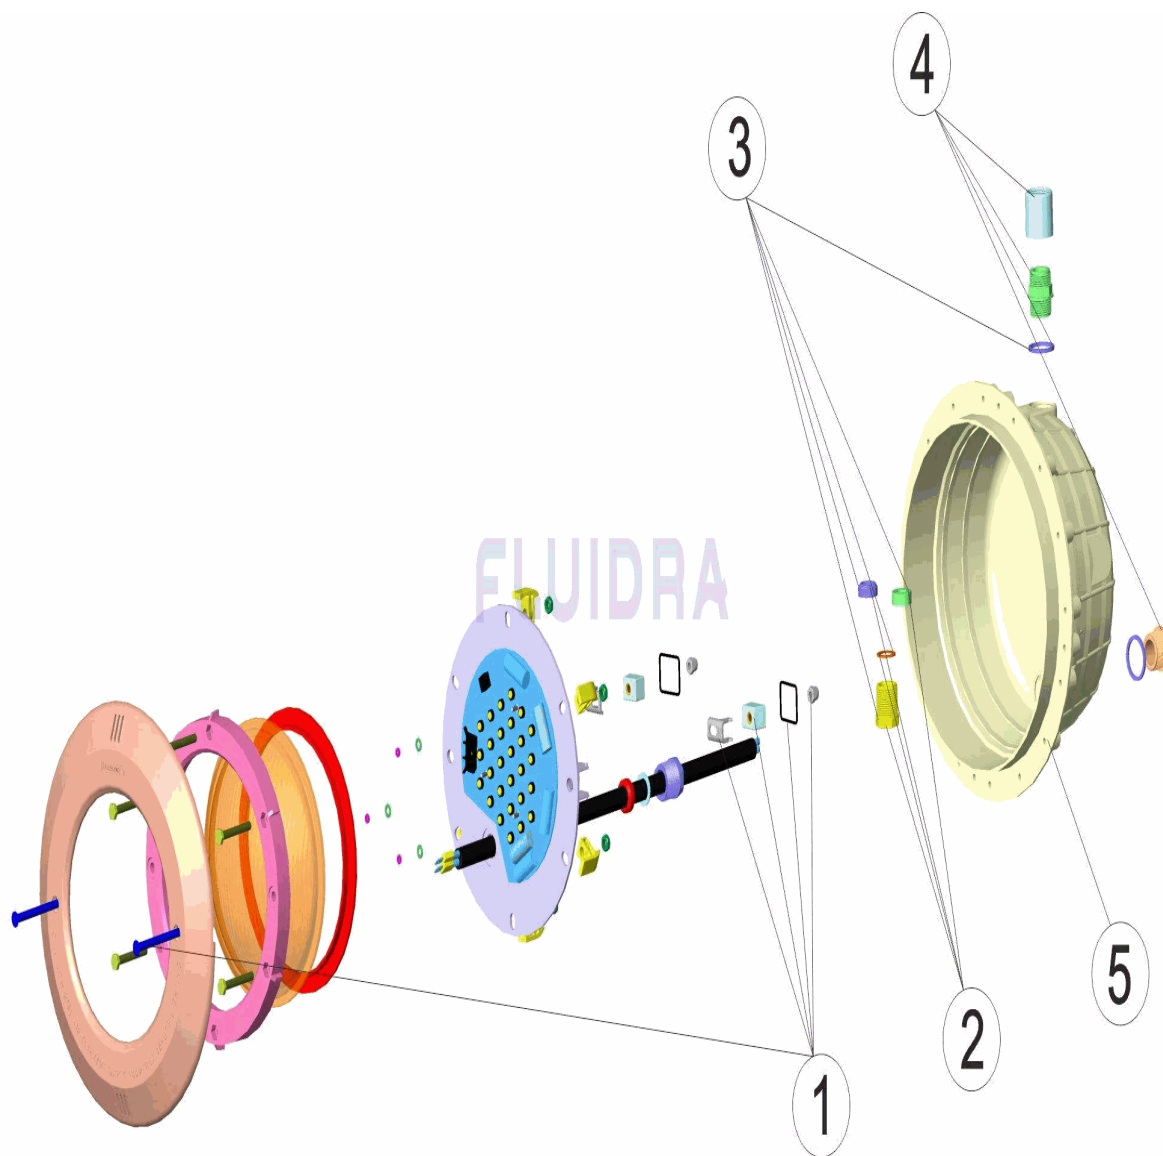

CODIGO 27820, 27900

DESCRIPCION: PROYECTOR STD. LEDS/PH/EMB. BLAMCO

ESPAÑOL

| POS | CODIGO | DESCRIPCION | CANTIDAD | POS | CODIGO | DESCRIPCION | CANTIDAD |
|-----|--------------|---------------------------------------|----------|--------------|----------------------------------|-------------|----------|
| 1 | 4403015002 | CJTO. FIJACION PROYECTOR JELLY STD... | 4 | * 4403010313 | PRENSAESTOPAS CUERPO PROYECTOR I | | |
| 2 | * 4403010312 | PRENSAESTOPAS FOCO PROYECTOR M-2 | 4 | * 4403010310 | PRENSAESTOPAS CUERPO PROYECTOR | | |
| 3 | * 4403011810 | MANGUITO CONVERTIDOR M-25 PG16 | 5 | * 4403010098 | NICHO PROYECTOR | | |
| 3 | * 4403010308 | PRENSAESTOPAS FOCO PROYECTOR | | | | | |

CODIGO **27820, 27900**

DESCRIPCION: **PROYECTOR STD. LEDS/PH/EMB. BLAMCO**

OBSERVACIONES

| POS | CODIGO | OBSERVACIONES |
|-----|--------------|-----------------------|
| 2 | * 4403010312 | PARA: 27820 |
| 3 | * 4403011810 | PARA: 27820 |
| 3 | * 4403010308 | PARA: 27820 OLD MODEL |
| 4 | * 4403010313 | PARA: 27820 |
| 4 | * 4403010310 | PARA: 27820 OLD MODEL |
| 5 | * 4403010098 | PARA: 27820 |

CODE 27820, 27900

DESCRIPTION: PROJECTEUR STD. LEDS/PH/ENJ. BLANC

FRANCAIS

| POS | CODE | DESCRIPTION | QUANTITE | POS | CODE | DESCRIPTION | QUANTITE |
|-----|--------------|------------------------------------|----------|--------------|--------------------------|-------------|----------|
| 1 | 4403015002 | ENSEMBLE FIXATION PROJECTEUR JELLY | 4 | * 4403010313 | CORPS PRESSE ETOUPE M-25 | | |
| 2 | * 4403010312 | PRESSE ETOUPE PROJECTEUR M-25 | 4 | * 4403010310 | CORPS PRESSE ETOUPE | | |
| 3 | * 4403011810 | MANCHE CONVERTISSEUR M-25 PG16 | 5 | * 4403010098 | NICHE PROJECTEUR | | |
| 3 | * 4403010308 | PRESSE ETOUPE PROJECTEUR | | | | | |