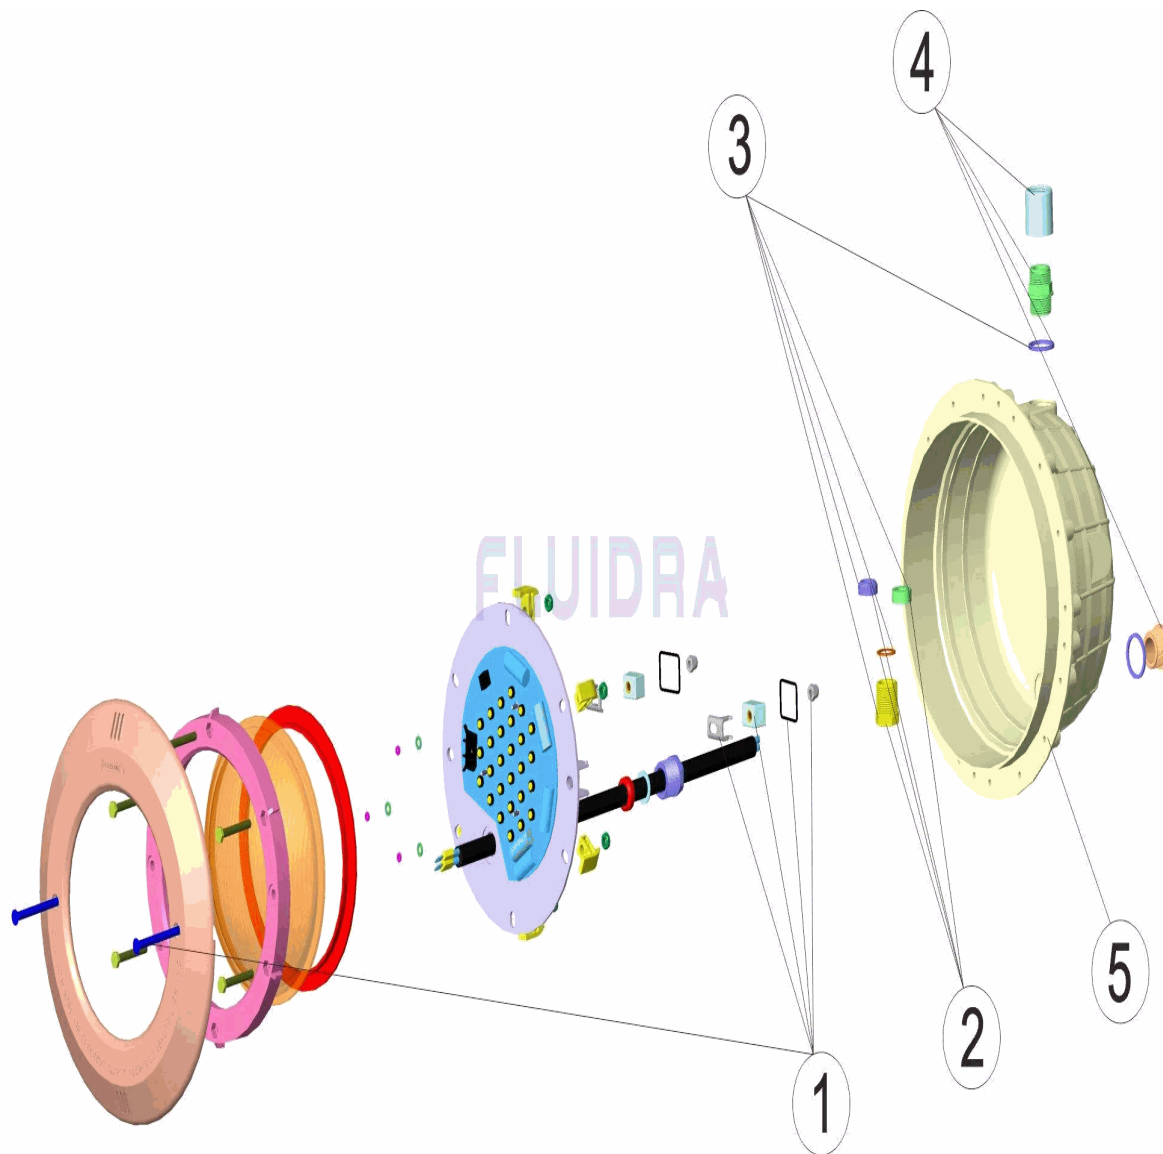

CODICE **27820, 27900**

DESCRIZIONE: **PROIETTORE STANDARD LEDS/PH/PLACCA BIANCA**

OSSERVAZIONI

| POS | CODICE | OSSERVAZIONI |
|-----|--------------|----------------------|
| 2 | * 4403010312 | PER: 27820 |
| 3 | * 4403011810 | PER: 27820 |
| 3 | * 4403010308 | PER: 27820 OLD MODEL |
| 4 | * 4403010313 | PER: 27820 |
| 4 | * 4403010310 | PER: 27820 OLD MODEL |
| 5 | * 4403010098 | PER: 27820 |

CODE 27820, 27900

BESCHREIBUNG: UWS STD. LEDS/PH/EMB. WEISS

DEUTSCH

| POS | CODE | BESCHREIBUNG | MENGE | POS | CODE | BESCHREIBUNG | MENGE |
|-----|--------------|--------------------------------|-------|-----|--------------|---------------------------------|-------|
| 1 | 4403015002 | FIXIERSET UWS JELLY STD. A2 | | 4 | * 4403010313 | QUETSCHVERSCHRAUBUNG GEHÄUSE UV | |
| 2 | * 4403010312 | QUETSCHVERSCHRAUBUNG LAMPE UWS | | 4 | * 4403010310 | QUETSCHVERSCHRAUBUNG GEHÄUSE UV | |
| 3 | * 4403011810 | NIPPEL M-25 PG16 | | 5 | * 4403010098 | EINBAUTOPF UWS | |
| 3 | * 4403010308 | QUETSCHVERSCHRAUBUNG LAMPE UWS | | | | | |

CODE **27820, 27900**

BESCHREIBUNG: **UWS STD. LEDS/PH/EMB. WEISS**

HINWEISE

| POS | CODE | HINWEISE |
|-----|--------------|----------------------|
| 2 | * 4403010312 | FÜR: 27820 |
| 3 | * 4403011810 | FÜR: 27820 |
| 3 | * 4403010308 | FÜR: 27820 OLD MODEL |
| 4 | * 4403010313 | FÜR: 27820 |
| 4 | * 4403010310 | FÜR: 27820 OLD MODEL |
| 5 | * 4403010098 | FÜR: 27820 |