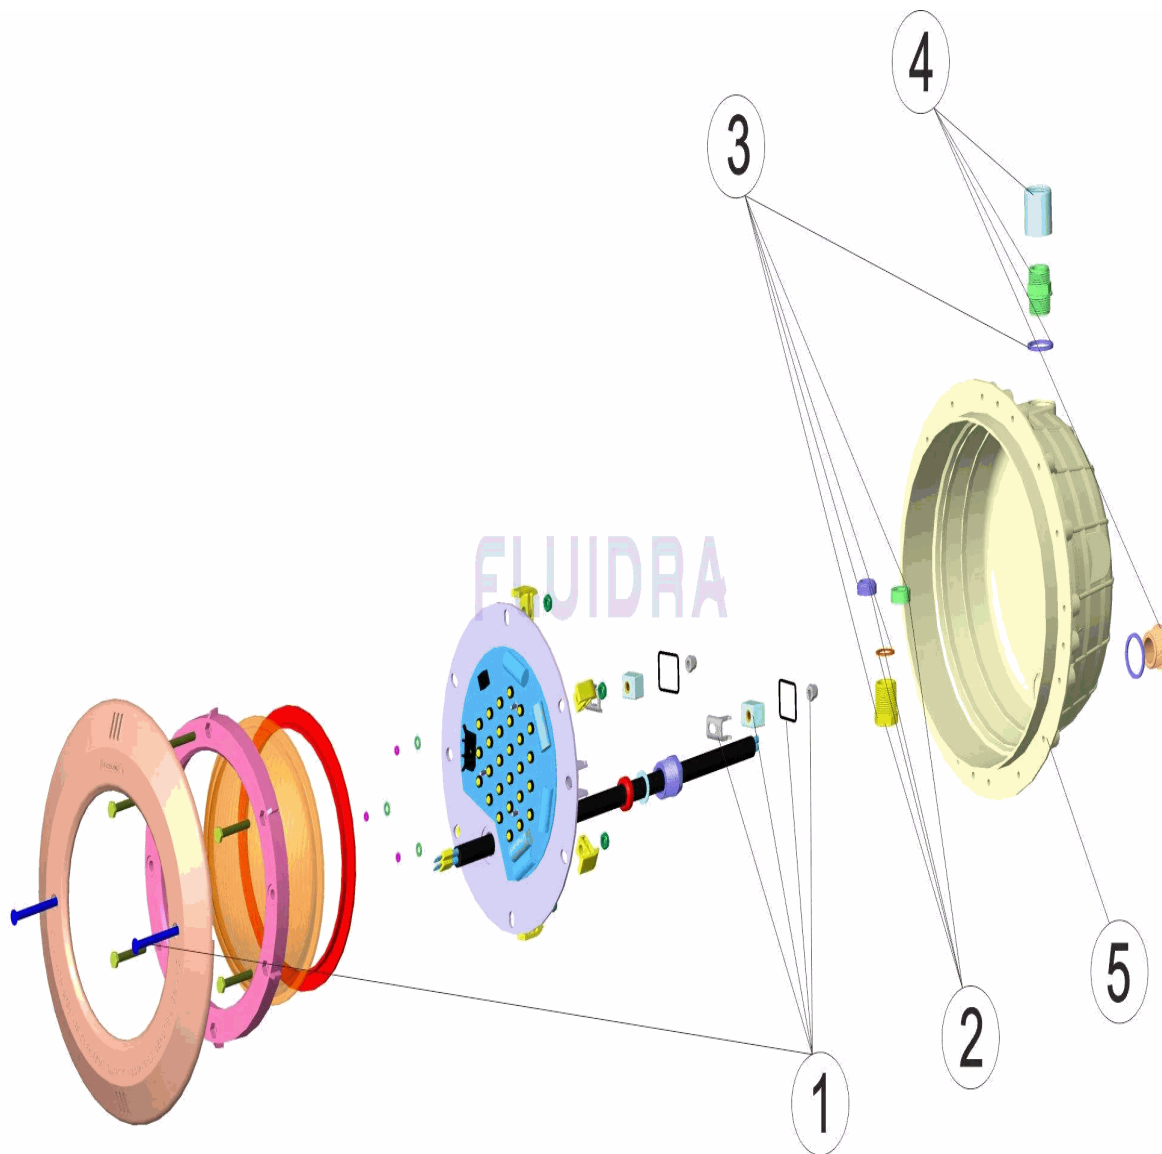

CODE 27820, 27900

BESCHREIBUNG: UWS STD. LEDS/PH/EMB. WEISS

DEUTSCH

| POS | CODE | BESCHREIBUNG | MENGE | POS | CODE | BESCHREIBUNG | MENGE |
|-----|--------------|--------------------------------|-------|-----|--------------|---------------------------------|-------|
| 1 | 4403015002 | FIXIERSET UWS JELLY STD. A2 | | 4 | * 4403010313 | QUETSCHVERSCHRAUBUNG GEHÄUSE UV | |
| 2 | * 4403010312 | QUETSCHVERSCHRAUBUNG LAMPE UWS | | 4 | * 4403010310 | QUETSCHVERSCHRAUBUNG GEHÄUSE UV | |
| 3 | * 4403011810 | NIPPEL M-25 PG16 | | 5 | * 4403010098 | EINBAUTOPF UWS | |
| 3 | * 4403010308 | QUETSCHVERSCHRAUBUNG LAMPE UWS | | | | | |

CODE **27820, 27900**

BESCHREIBUNG: **UWS STD. LEDS/PH/EMB. WEISS**

HINWEISE

| POS | CODE | HINWEISE |
|-----|--------------|----------------------|
| 2 | * 4403010312 | FÜR: 27820 |
| 3 | * 4403011810 | FÜR: 27820 |
| 3 | * 4403010308 | FÜR: 27820 OLD MODEL |
| 4 | * 4403010313 | FÜR: 27820 |
| 4 | * 4403010310 | FÜR: 27820 OLD MODEL |
| 5 | * 4403010098 | FÜR: 27820 |

CODIGO 27820, 27900

DESCRIÇÃO: PROJECTOR STD. LEDS/PH/P. DEC. BRANCO

PORTUGUES

| POS | CODIGO | DESCRIÇÃO | JANTIDADE | POS | CODIGO | DESCRIÇÃO | JANTIDADE |
|-----|--------------|------------------------------------|-----------|--------------|------------------|-----------|-----------|
| 1 | 4403015002 | CONJUNTO FIXAÇÃO PROJECTOR JELLY € | 4 | * 4403010313 | BUCIN CORPO M-25 | | |
| 2 | * 4403010312 | BUCIN FOCO M-25 | 4 | * 4403010310 | BUCIN CORPO | | |
| 3 | * 4403011810 | MANGUITO CONVERSOR M-25 PG16 | 5 | * 4403010098 | NICHO PROJECTOR | | |
| 3 | * 4403010308 | BUCIN FOCO | | | | | |

CODIGO 27820, 27900

DESCRIÇÃO: PROJECTOR STD. LEDS/PH/P. DEC. BRANCO

OBSERVAÇÕES

| POS | CODIGO | OBSERVAÇÕES |
|-----|--------------|-----------------------|
| 2 | * 4403010312 | PARA: 27820 |
| 3 | * 4403011810 | PARA: 27820 |
| 3 | * 4403010308 | PARA: 27820 OLD MODEL |
| 4 | * 4403010313 | PARA: 27820 |
| 4 | * 4403010310 | PARA: 27820 OLD MODEL |
| 5 | * 4403010098 | PARA: 27820 |