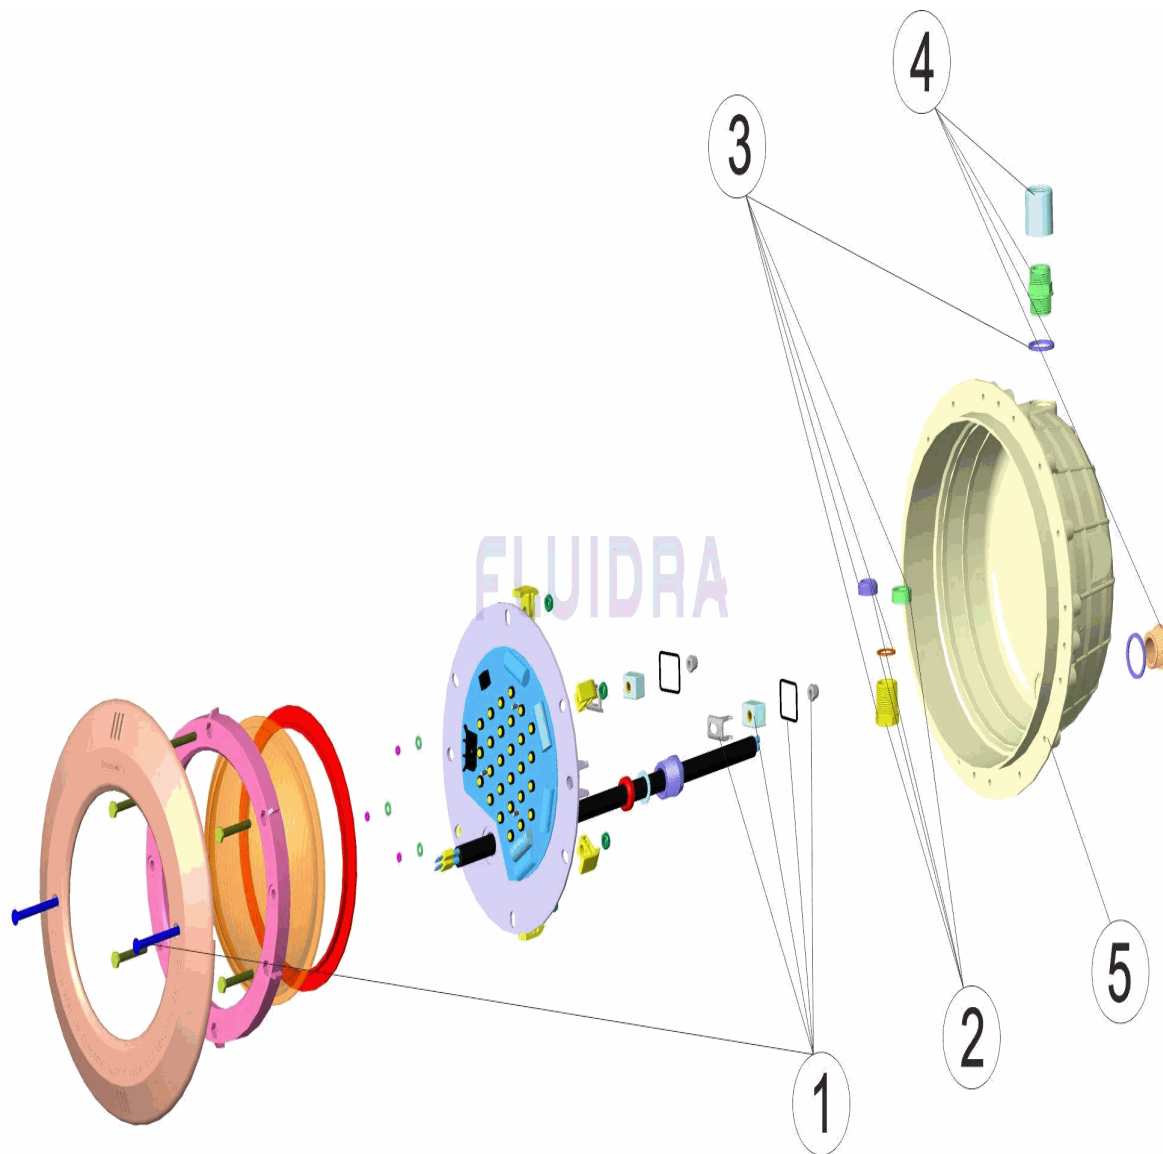

CODIGO 27820, 27900

DESCRIPCION: PROYECTOR STD. LEDS/PH/EMB. BLAMCO

ESPAÑOL

| POS | CODIGO | DESCRIPCION | CANTIDAD | POS | CODIGO | DESCRIPCION | CANTIDAD |
|-----|--------------|---------------------------------------|----------|--------------|----------------------------------|-------------|----------|
| 1 | 4403015002 | CJTO. FIJACION PROYECTOR JELLY STD... | 4 | * 4403010313 | PRENSAESTOPAS CUERPO PROYECTOR I | | |
| 2 | * 4403010312 | PRENSAESTOPAS FOCO PROYECTOR M-2 | 4 | * 4403010310 | PRENSAESTOPAS CUERPO PROYECTOR | | |
| 3 | * 4403011810 | MANGUITO CONVERTIDOR M-25 PG16 | 5 | * 4403010098 | NICHO PROYECTOR | | |
| 3 | * 4403010308 | PRENSAESTOPAS FOCO PROYECTOR | | | | | |

CODIGO **27820, 27900**

DESCRIPCION: **PROYECTOR STD. LEDS/PH/EMB. BLAMCO**

OBSERVACIONES

| POS | CODIGO | OBSERVACIONES |
|-----|--------------|-----------------------|
| 2 | * 4403010312 | PARA: 27820 |
| 3 | * 4403011810 | PARA: 27820 |
| 3 | * 4403010308 | PARA: 27820 OLD MODEL |
| 4 | * 4403010313 | PARA: 27820 |
| 4 | * 4403010310 | PARA: 27820 OLD MODEL |
| 5 | * 4403010098 | PARA: 27820 |

CODE 27820, 27900

DESCRIPTION: PROJECTEUR STD. LEDS/PH/ENJ. BLANC

FRANCAIS

| POS | CODE | DESCRIPTION | QUANTITE | POS | CODE | DESCRIPTION | QUANTITE |
|-----|--------------|------------------------------------|----------|--------------|--------------------------|-------------|----------|
| 1 | 4403015002 | ENSEMBLE FIXATION PROJECTEUR JELLY | 4 | * 4403010313 | CORPS PRESSE ETOUPE M-25 | | |
| 2 | * 4403010312 | PRESSE ETOUPE PROJECTEUR M-25 | 4 | * 4403010310 | CORPS PRESSE ETOUPE | | |
| 3 | * 4403011810 | MANCHE CONVERTISSEUR M-25 PG16 | 5 | * 4403010098 | NICHE PROJECTEUR | | |
| 3 | * 4403010308 | PRESSE ETOUPE PROJECTEUR | | | | | |