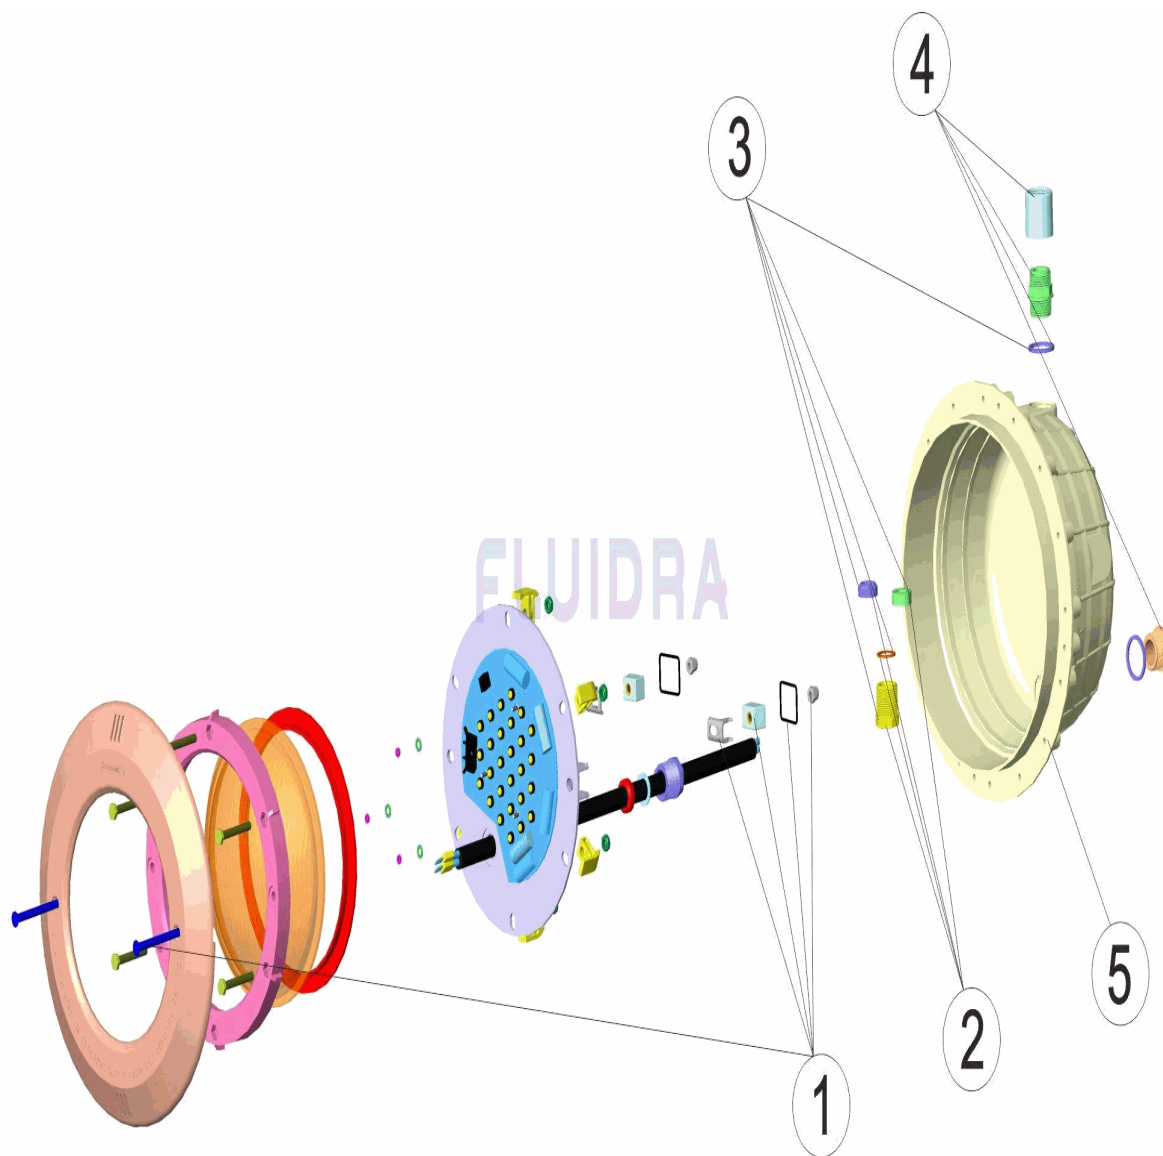

CODE 27820, 27900

DESCRIPTION: LIGHT STD. LEDS/PH/EMB. WHITE

ENGLISH

| POS | CODE | DESCRIPTION | QUANTITY | POS | CODE | DESCRIPTION | QUANTITY |
|-----|--------------|--------------------------------------|----------|-----|--------------|-------------------------|----------|
| 1 | 4403015002 | FIXING SET UNDERWATER LIGHT JELLY S' | | 4 | * 4403010313 | BODY PACKING GLAND M-25 | |
| 2 | * 4403010312 | PACKING GLAND M-25 | | 4 | * 4403010310 | BODY PACKING GLAND | |
| 3 | * 4403011810 | SOCKET ADAPTOR M-25 PG16 | | 5 | * 4403010098 | FLOODLAMP HOUSING | |
| 3 | * 4403010308 | PACKING GLAND | | | | | |

CODE **27820, 27900**

DESCRIPTION: **LIGHT STD. LEDS/PH/EMB. WHITE**

OBSERVATIONS

| POS | CODE | OBSERVATIONS |
|-----|--------------|----------------------|
| 2 | * 4403010312 | FOR: 27820 |
| 3 | * 4403011810 | FOR: 27820 |
| 3 | * 4403010308 | FOR: 27820 OLD MODEL |
| 4 | * 4403010313 | FOR: 27820 |
| 4 | * 4403010310 | FOR: 27820 OLD MODEL |
| 5 | * 4403010098 | FOR: 27820 |

CODICE 27820, 27900

DESCRIZIONE: PROIETTORE STANDARD LEDS/PH/PLACCA BIANCA

ITALIANO

| POS | CODICE | DESCRIZIONE | QUANTITA' | POS | CODICE | DESCRIZIONE | QUANTITA' |
|-----|--------------|---------------------------------------|-----------|--------------|-----------------------|-------------|-----------|
| 1 | 4403015002 | KIT FISSAGGIO PROIETTORE JELLY STD. / | 4 | * 4403010313 | PRESSACAVI CORPO M-25 | | |
| 2 | * 4403010312 | PRESSACAVI M-25 | 4 | * 4403010310 | PRESSACAVI CORPO | | |
| 3 | * 4403011810 | MANICOTTO CONVERSIONE M-25 PG16 | 5 | * 4403010098 | NICCHIA PROIETTORE | | |
| 3 | * 4403010308 | PRESSACAVI | | | | | |