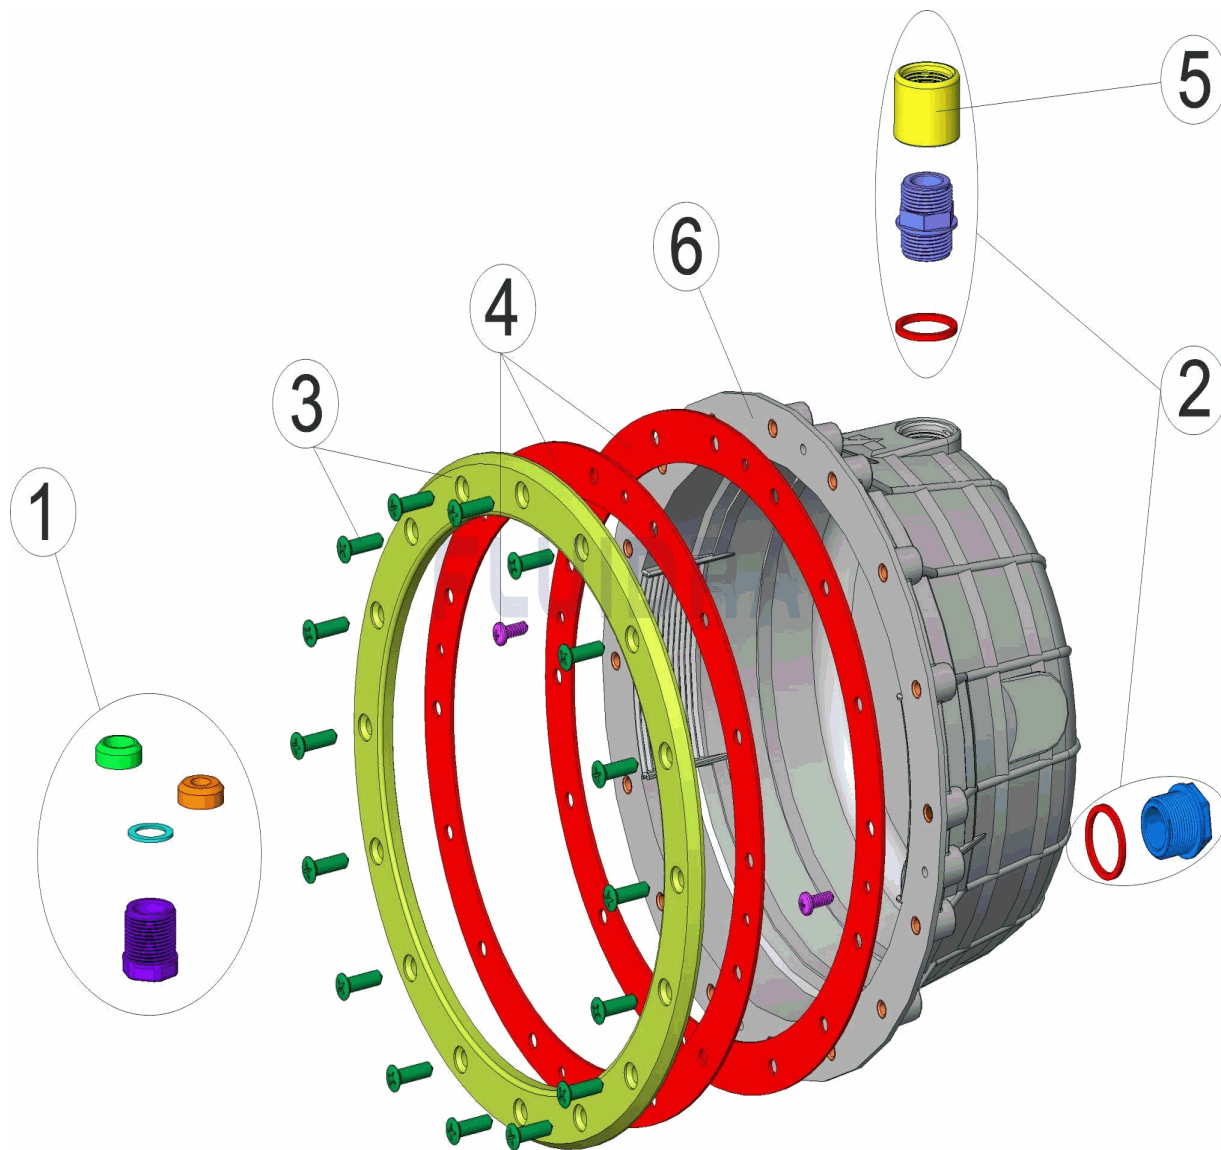

CODIGO 37176, 37177

DESCRIPCION: NICHOS PR. NF STANDARD P. PREF. CON Y SIN INSERTOS

ESPAÑOL

POS	CODIGO	DESCRIPCION	CANTIDAD	POS	CODIGO	DESCRIPCION	CANTIDAD
1	4403010801	CJTO. PRENSAESTOPAS	4	4403013507	JUNTA ADHESIVA PROYECTOR		
2	4403010313	PRENSAESTOPAS CUERPO PROYECTOR I	5	4403010802	MANGUITO M-25		
3	* 4403010401	BRIDA FIJACION ANCHA PROY.STD.	6	* 33976R0001	NICHO PIS. PREF. CON INSERTOS PROY. I		
3	* 4403013506	BRIDA FIJACION PROYECTOR (PARKER)	6	* 33978R0001	NICHO PISC. PREF. AUTOROSCA PROYEC		

CODE 37176, 37177

DESCRIPTION: NICHE PR. NF STANDARD P. PRÉF. AVEC ET SANS INSERTS

FRANCAIS

POS	CODE	DESCRIPTION	QUANTITE	POS	CODE	DESCRIPTION	QUANTITE
1	4403010801	ENS. PRESSE ETOUPE	4	4403013507	JOINT ADHESIF PROJECTEUR		
2	4403010313	CORPS PRESSE ETOUPE M-25		5	4403010802	MANCHON M-25	
3	* 4403010401	BRIDE FIXATION PROJECTEUR		6	* 33976R0001	NICHE PROJECTEUR	
3	* 4403013506	BRIDE FIXATION PROJECTEUR (PARKER)		6	* 33978R0001	NICHE PROJECTEUR	

CODE 37176, 37177

DESCRIPTION: NICHE LIGHT NF STANDARD PREFAB POOL WITH AND WITHOUT INSERT

ENGLISH

POS	CODE	DESCRIPTION	QUANTITY	POS	CODE	DESCRIPTION	QUANTITY
1	4403010801	GLAND SEAL ASSY.		4	4403013507	LIGHT ADHESIVE GASKET	
2	4403010313	BODY PACKING GLAND M-25		5	4403010802	MUFF M-25	
3	* 4403010401	LIGHT FIXING FLANGE		6	* 33976R0001	FLOODLAMP HOUSING	
3	* 4403013506	LIGHT FIXING FLANGE (PARKER)		6	* 33978R0001	FLOODLAMP HOUSING	