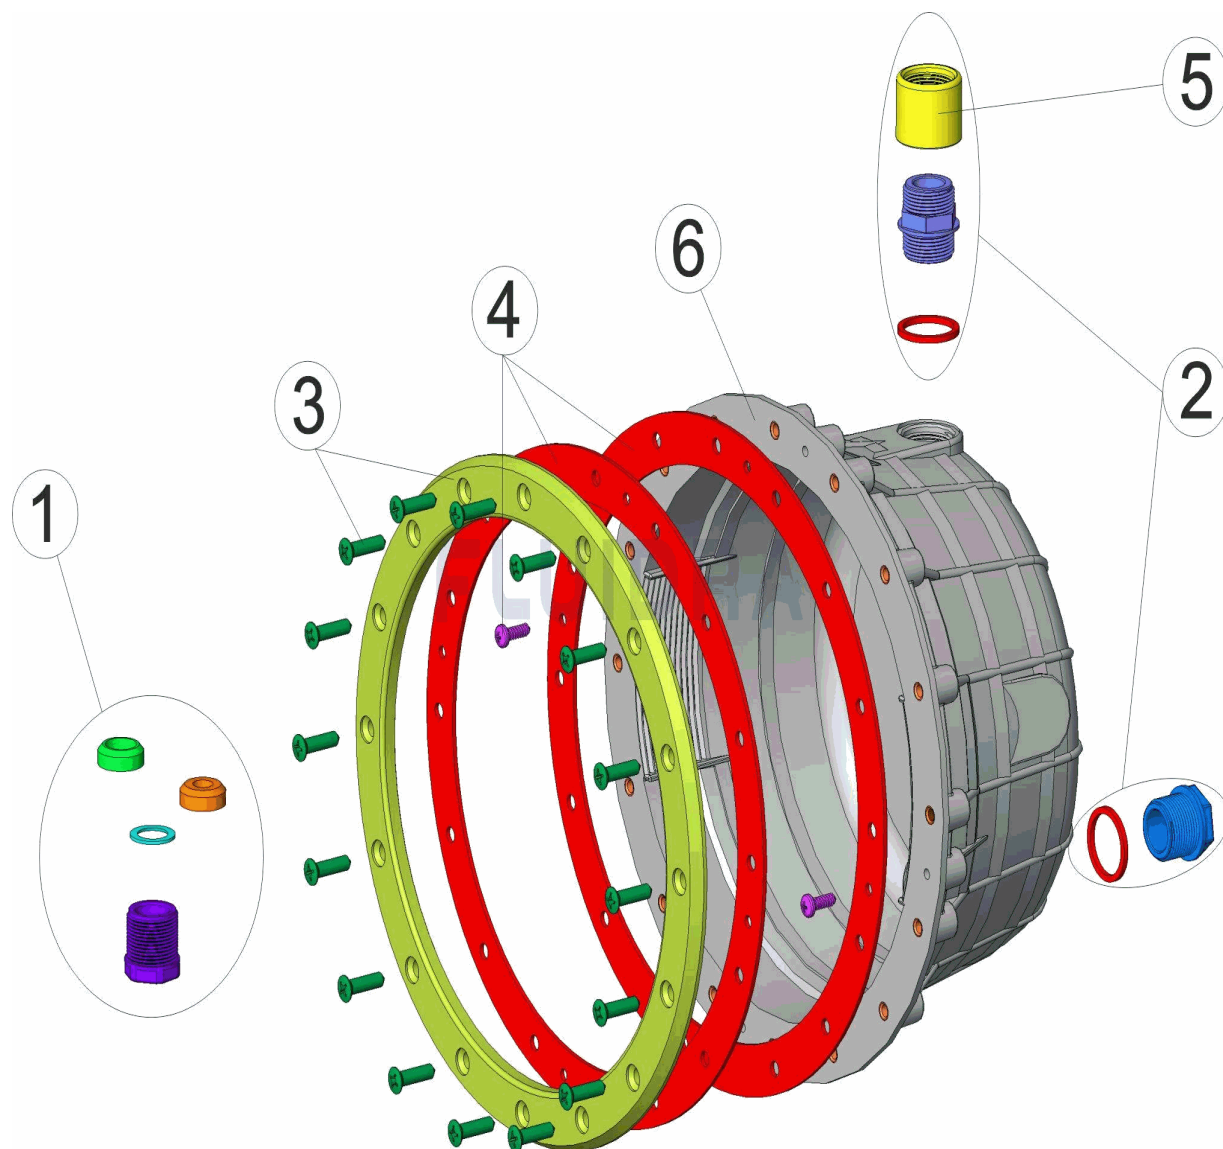

CODE 37176, 37177

DESCRIPTION: NICHE LIGHT NF STANDARD PREFAB POOL WITH AND WITHOUT INSERT

ENGLISH

POS	CODE	DESCRIPTION	QUANTITY	POS	CODE	DESCRIPTION	QUANTITY
1	4403010801	GLAND SEAL ASSY.		4	4403013507	LIGHT ADHESIVE GASKET	
2	4403010313	BODY PACKING GLAND M-25		5	4403010802	MUFF M-25	
3	* 4403010401	LIGHT FIXING FLANGE		6	* 33976R0001	FLOODLAMP HOUSING	
3	* 4403013506	LIGHT FIXING FLANGE (PARKER)		6	* 33978R0001	FLOODLAMP HOUSING	

CODICE 37176, 37177

DESCRIZIONE: NICCHIA PRO. NF STANDARD PISCINA PREF. CON E SENZA INSERTI

ITALIANO

POS	CODICE	DESCRIZIONE	QUANTITA'	POS	CODICE	DESCRIZIONE	QUANTITA'
1	4403010801	KIT PRESSACAVI		4	4403013507	GUARNIZIONE ADESIVA FARO	
2	4403010313	PRESSACAVI CORPO M-25		5	4403010802	MANICOTTO M-25	
3	* 4403010401	FLANGIA FISSAGGIO FARO		6	* 33976R0001	NICCHIA PROIETTORE	
3	* 4403013506	FLANGIA FISSAGGIO FARO (PARKER)		6	* 33978R0001	NICCHIA PROIETTORE	