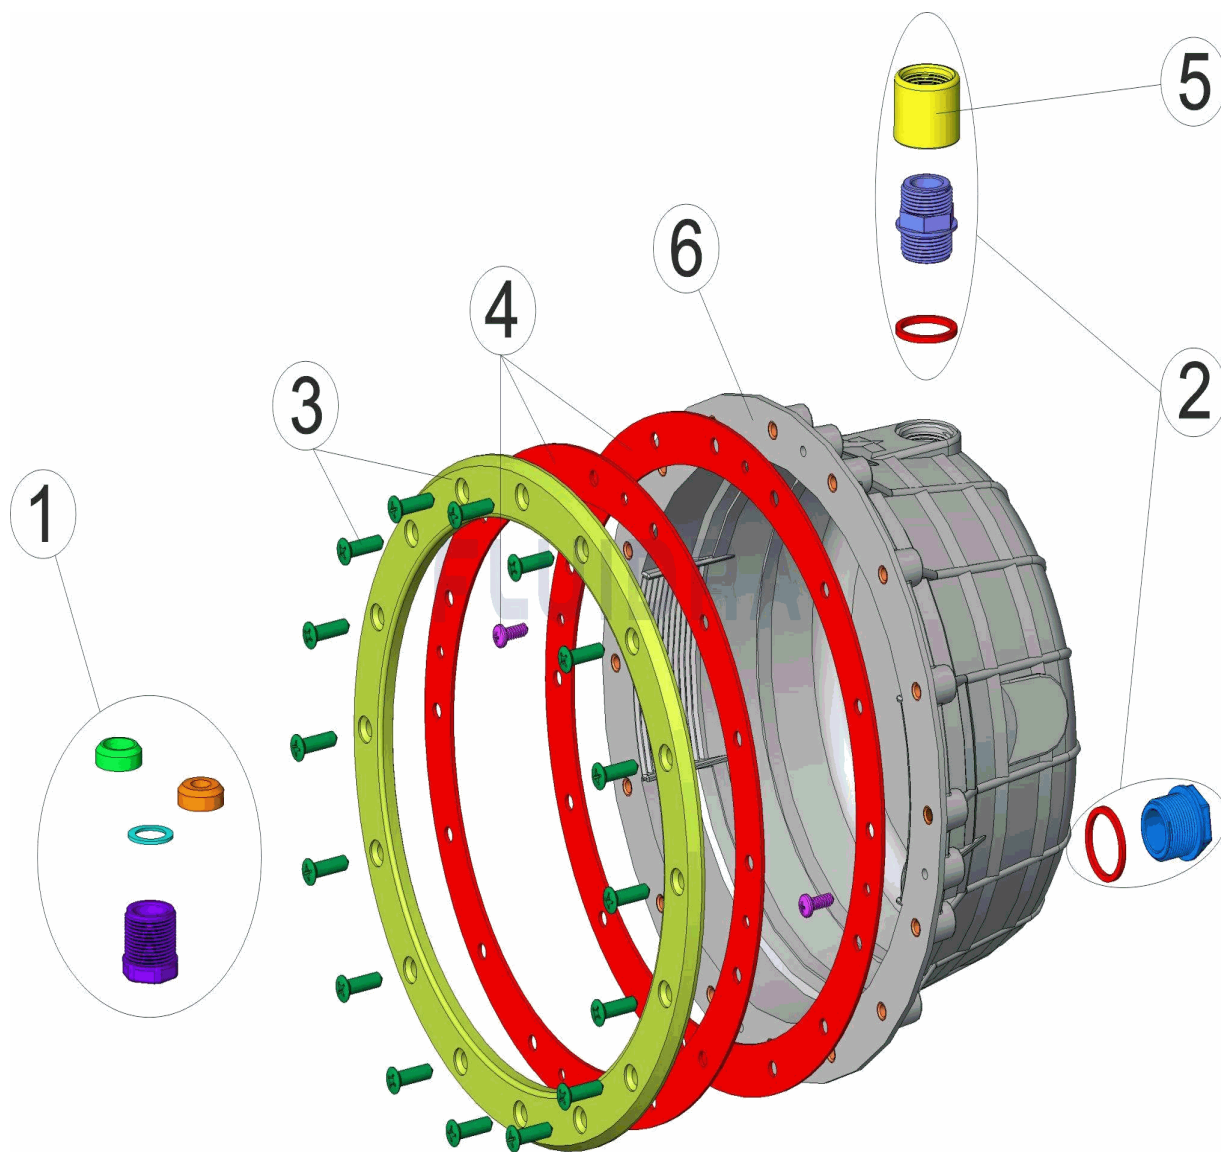

CODIGO 37176, 37177

DESCRIPCION: NICHOS PR. NF STANDARD P. PREF. CON Y SIN INSERTOS

ESPAÑOL

POS	CODIGO	DESCRIPCION	CANTIDAD	POS	CODIGO	DESCRIPCION	CANTIDAD
1	4403010801	CJTO. PRENSAESTOPAS	4	4403013507	JUNTA ADHESIVA PROYECTOR		
2	4403010313	PRENSAESTOPAS CUERPO PROYECTOR I	5	4403010802	MANGUITO M-25		
3	* 4403010401	BRIDA FIJACION ANCHA PROY.STD.	6	* 33976R0001	NICHO PIS. PREF. CON INSERTOS PROY. I		
3	* 4403013506	BRIDA FIJACION PROYECTOR (PARKER)	6	* 33978R0001	NICHO PISC. PREF. AUTOROSCA PROYEC		

CODE 37176, 37177

DESCRIPTION: NICHE PR. NF STANDARD P. PRÉF. AVEC ET SANS INSERTS

FRANCAIS

POS	CODE	DESCRIPTION	QUANTITE	POS	CODE	DESCRIPTION	QUANTITE
1	4403010801	ENS. PRESSE ETOUPE	4	4403013507	JOINT ADHESIF PROJECTEUR		
2	4403010313	CORPS PRESSE ETOUPE M-25		5	4403010802	MANCHON M-25	
3	* 4403010401	BRIDE FIXATION PROJECTEUR		6	* 33976R0001	NICHE PROJECTEUR	
3	* 4403013506	BRIDE FIXATION PROJECTEUR (PARKER)		6	* 33978R0001	NICHE PROJECTEUR	

CODE 37176, 37177

DESCRIPTION: NICHE LIGHT NF STANDARD PREFAB POOL WITH AND WITHOUT INSERT

ENGLISH

POS	CODE	DESCRIPTION	QUANTITY	POS	CODE	DESCRIPTION	QUANTITY
1	4403010801	GLAND SEAL ASSY.		4	4403013507	LIGHT ADHESIVE GASKET	
2	4403010313	BODY PACKING GLAND M-25		5	4403010802	MUFF M-25	
3	* 4403010401	LIGHT FIXING FLANGE		6	* 33976R0001	FLOODLAMP HOUSING	
3	* 4403013506	LIGHT FIXING FLANGE (PARKER)		6	* 33978R0001	FLOODLAMP HOUSING	