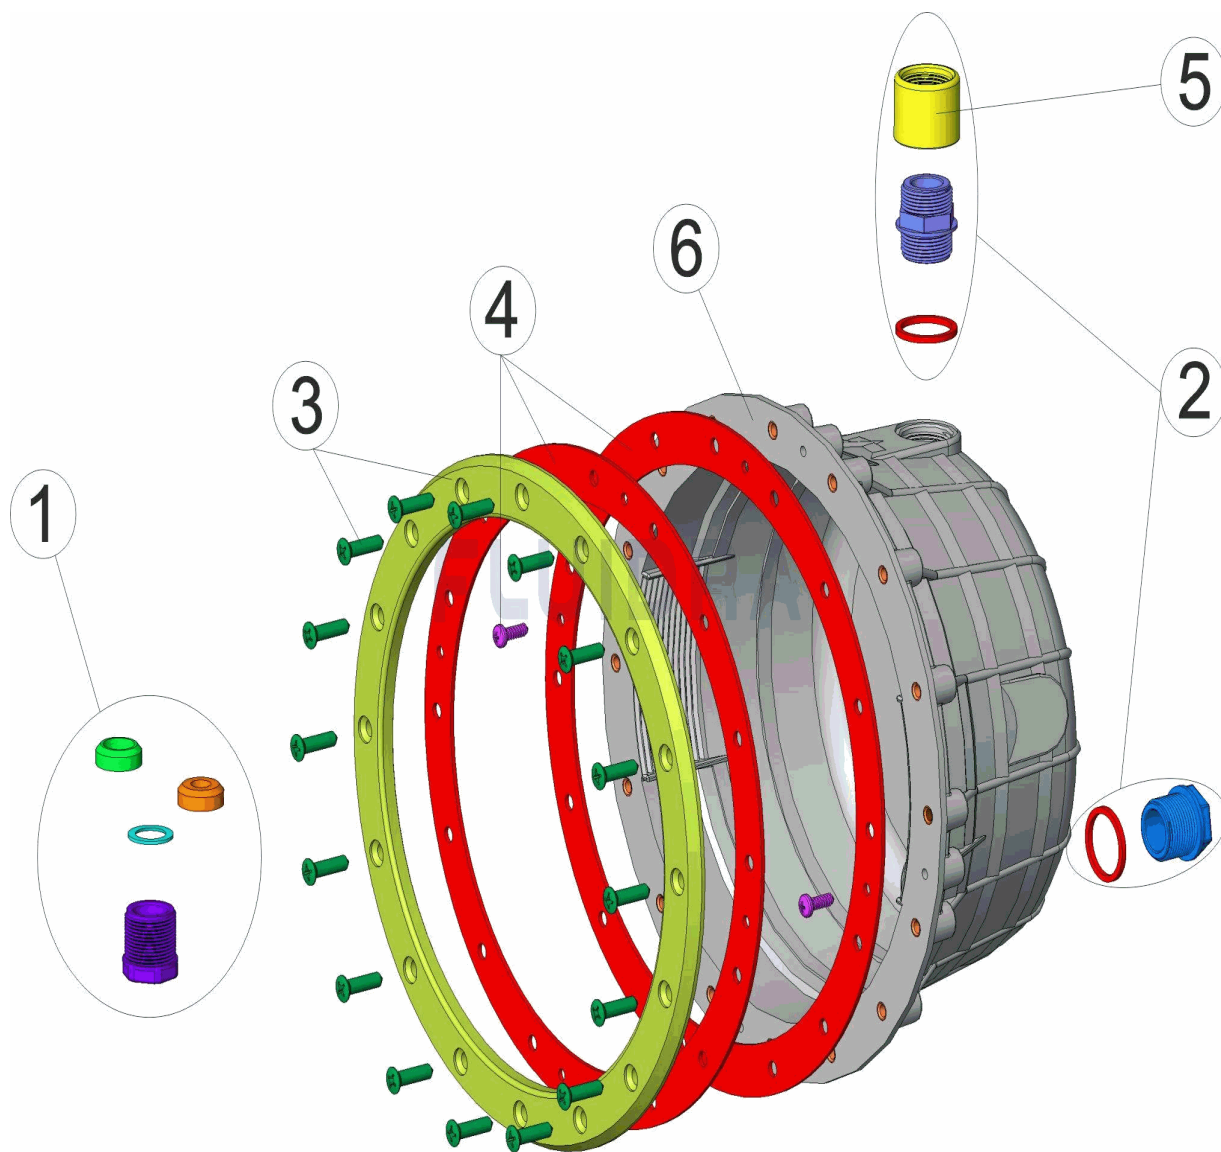

CODIGO 37176, 37177

DESCRIÇÃO: NICHU PR. NF STANDARD P. PRÉ-F. COM E SEM INSERÇÕES

PORTUGUES

POS	CODIGO	DESCRIÇÃO	JANTIDADE	POS	CODIGO	DESCRIÇÃO	JANTIDADE
1	4403010801	CONJ.CAIXA DE VEDAÇÃO	4	4403013507	JUNTA ADESIVA PROJECTOR		
2	4403010313	BUCIN CORPO M-25		5	4403010802	MANGUITO M-25	
3	* 4403010401	FLANGE FIXAÇÃO PROJECTOR		6	* 33976R0001	NICHU PROJECTOR	
3	* 4403013506	FLANGE FIXAÇÃO PROJECTOR (PARKER)		6	* 33978R0001	NICHU PROJECTOR	