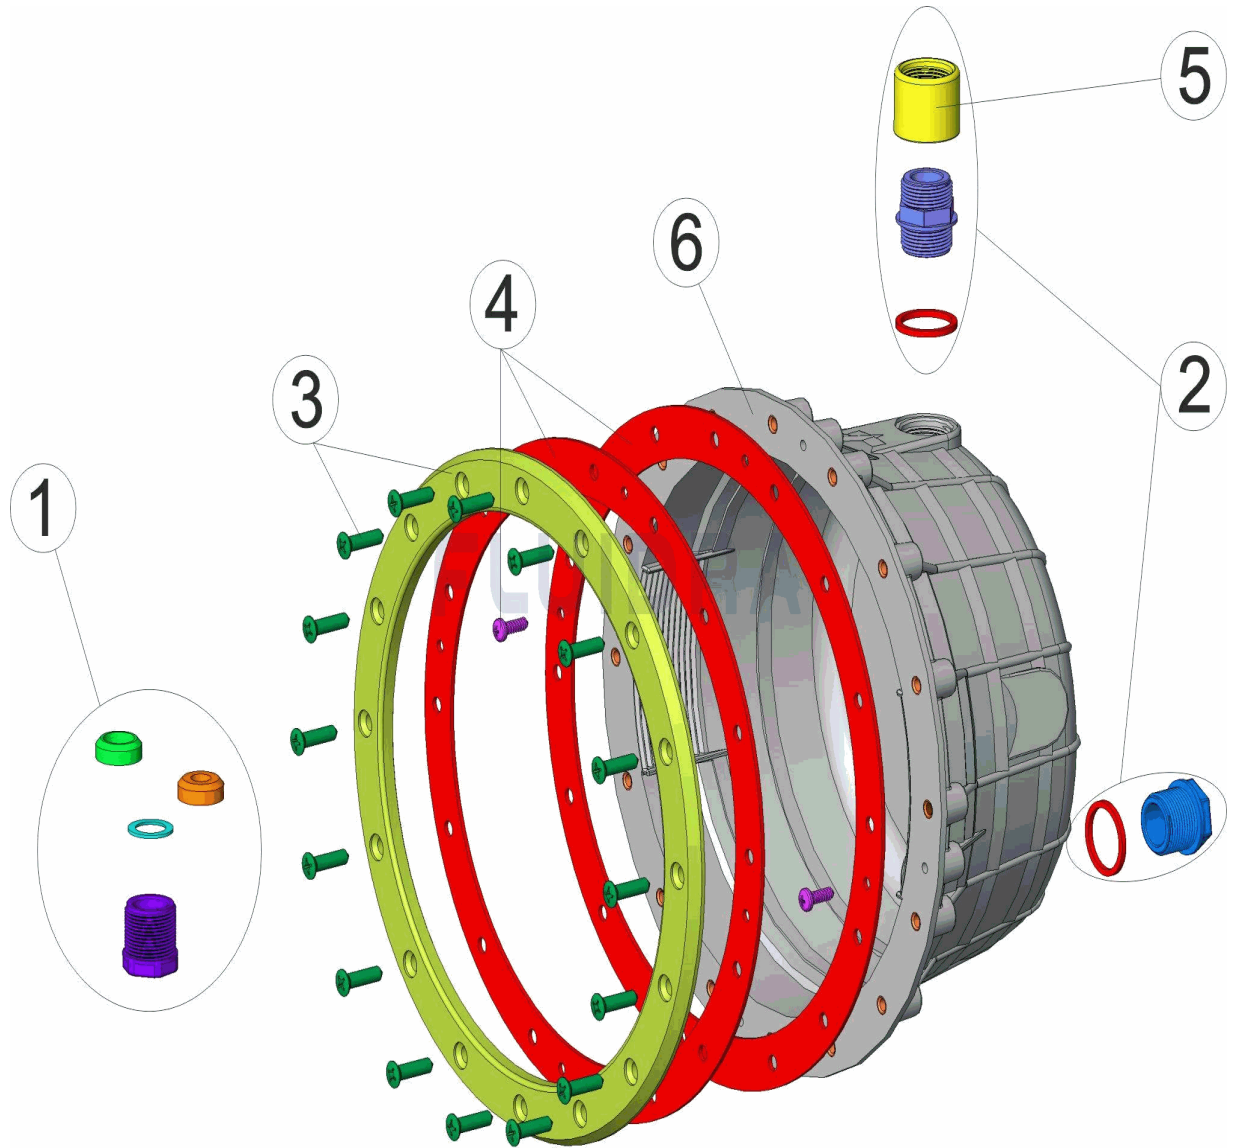

CODICE 37176, 37177

DESCRIZIONE: NICCHIA PRO. NF STANDARD PISCINA PREF. CON E SENZA INSERTI

ITALIANO

POS	CODICE	DESCRIZIONE	QUANTITA'	POS	CODICE	DESCRIZIONE	QUANTITA'
1	4403010801	KIT PRESSACAVI		4	4403013507	GUARNIZIONE ADESIVA FARO	
2	4403010313	PRESSACAVI CORPO M-25		5	4403010802	MANICOTTO M-25	
3	* 4403010401	FLANGIA FISSAGGIO FARO		6	* 33976R0001	NICCHIA PROIETTORE	
3	* 4403013506	FLANGIA FISSAGGIO FARO (PARKER)		6	* 33978R0001	NICCHIA PROIETTORE	

CODE 37176, 37177

BESCHREIBUNG: EINBAUTOPF PR. NF STANDARD FERTIGBECKEN MIT UND OHNE EINS

DEUTSCH

POS	CODE	BESCHREIBUNG	MENGE	POS	CODE	BESCHREIBUNG	MENGE
1	4403010801	SET QUETSCHVERSCHRAUBUNG	4	4403013507	DICHTUNG SELBSTKLEBEND UWS		
2	4403010313	QUETSCHVERSCHRAUBUNG GEHÄUSE U'		5	4403010802	NIPPEL M-25	
3	* 4403010401	BEFESTIGUNGSFLANSCH BREIT UWS STL		6	* 33976R0001	EINBAUTOPF FERTIGBECKEN MIT EINSÄTZ	
3	* 4403013506	BEFESTIGUNGSFLANSCH UWS (PARKER)		6	* 33978R0001	EINBAUTOPF FERTIGBECKEN AUTOGEWIN	