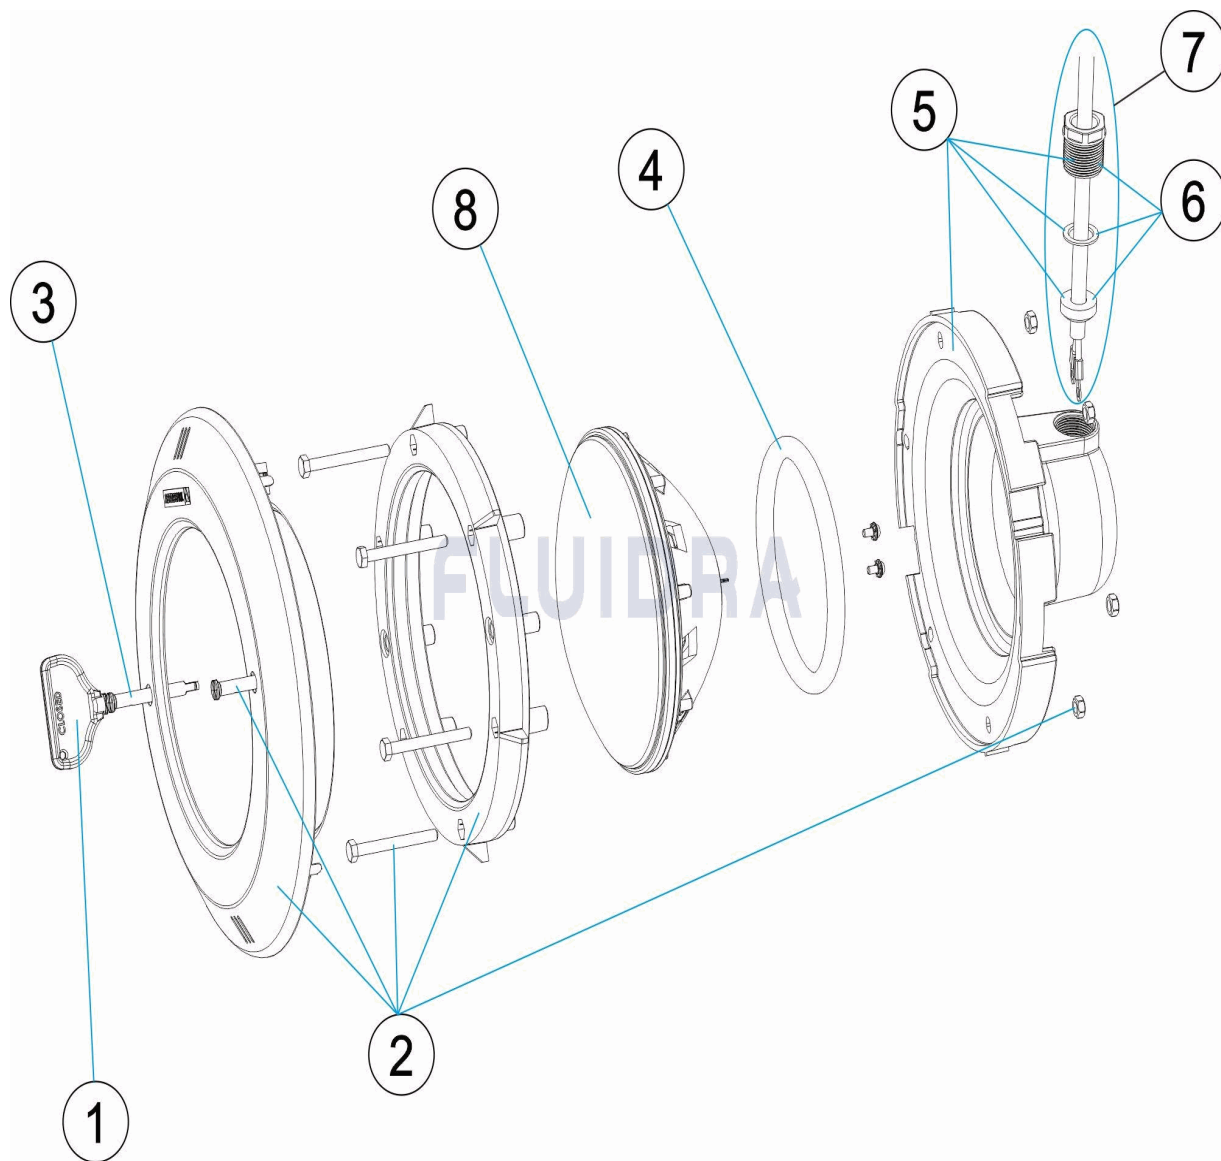

CODIGO 37159, 37160, 37161, 37167, 37168, 41111, 41112

DESCRIPCION: PROYECTOR PAR 56 LEDS/RGB/GA/PH/EMB ABS

**ESPAÑOL**

POS	CODIGO	DESCRIPCION	CANTIDAD	POS	CODIGO	DESCRIPCION	CANTIDAD
1	4403014006	LLAVE FIJACION TORNILLO NF		6	4403014001	PRENSAESTOPAS FOCO PROYECTOR LED	
2	* 4403014004	ARO EMBELLECEDOR BLANCO		7	4403014003	CABLE PROYECTOR LEDS	
2	* 4403014005	ARO EMBELLECEDOR INOX		8	* 35604	LAMPARA PAR 56 DE LEDS/GAMA ALTA/RGI	
3	4403014007	TORNILLO FIJACION PROYECTOR NF		8	* 35605	LAMPARA PAR 56 DE LEDS/GAMA ALTA/MOI	
4	4403010304	JUNTA TORICA PROYECTOR		8	* 41109	LAMPARA PAR 56 DE LEDS/GAMA ALTA/DM'	
5	4403014002	FONDO FOCO PROYECTOR LEDS					