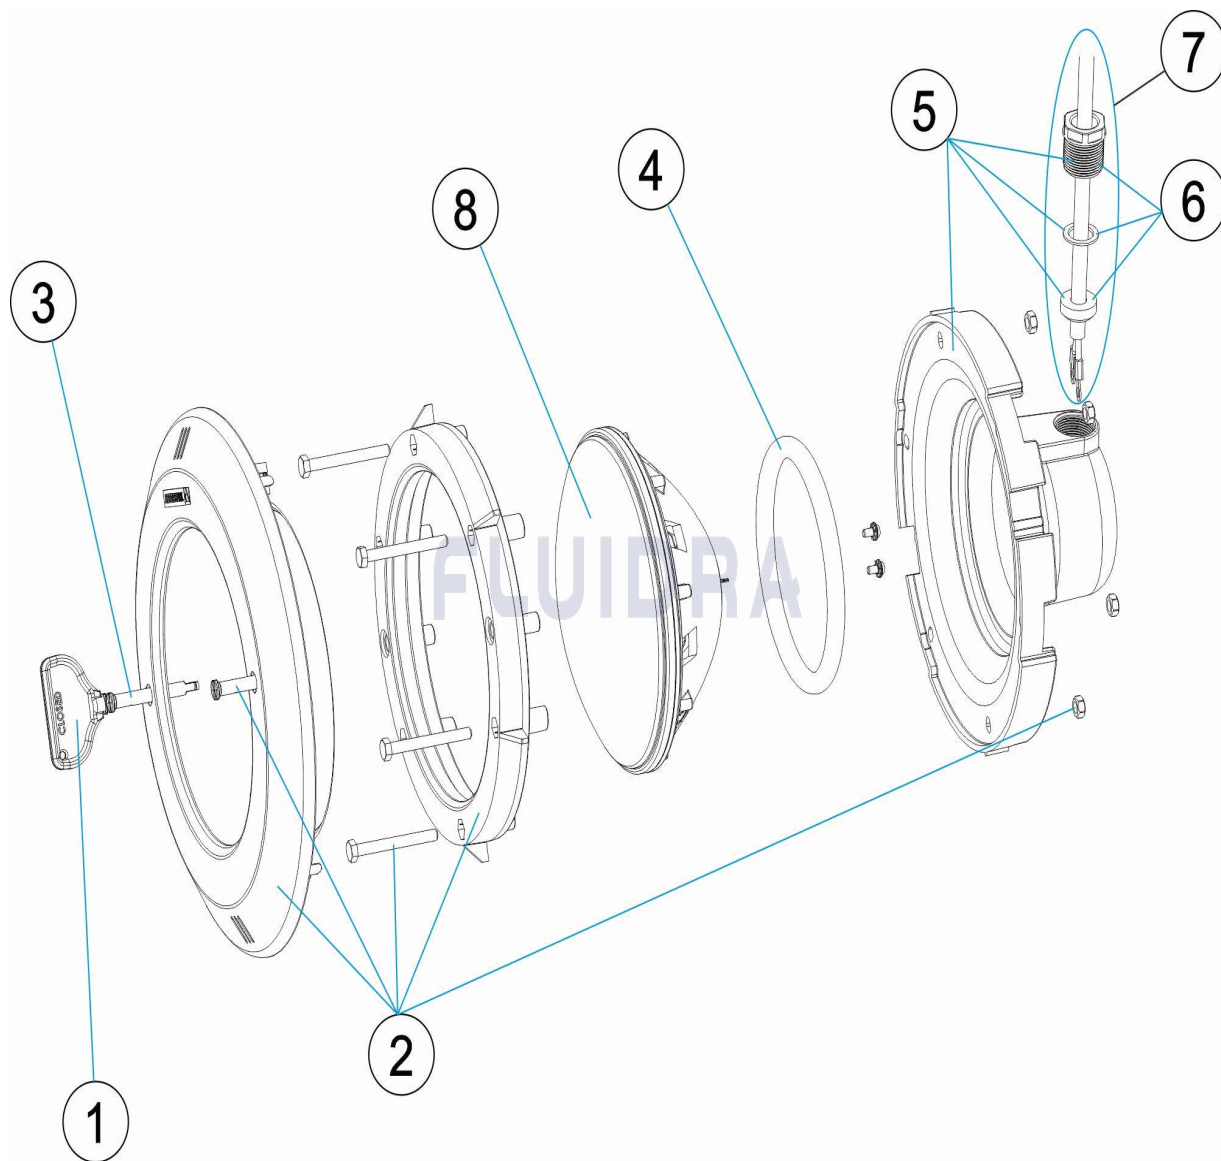

CODE 37159, 37160, 37161, 37167, 37168, 41111, 41112

DESCRIPTION: LIGHT PAR 56 LED / RGB / GA / PH / EMB ABS

**ENGLISH**

POS	CODE	DESCRIPTION	QUANTITY	POS	CODE	DESCRIPTION	QUANTITY
1	4403014006	FIXING KEY		6	4403014001	PACKING GLANDUWL LEDS	
2	* 4403014004	FACE PLATE WHITE		7	4403014003	CABLE FOR UWL LEDS	
2	* 4403014005	S.S. FACEPLATE		8	* 35604	LAMPELC PAR 56 LEDS / RGB	
3	4403014007	LIGHT FIXING SCREW		8	* 35605	LAMPELC PAR 56 LEDS / MON.	
4	4403010304	LIGHT O RING		8	* 41109	LAMPELC PAR 56 LEDS / DMX	
5	4403014002	BACK COVER UWL LEDS					