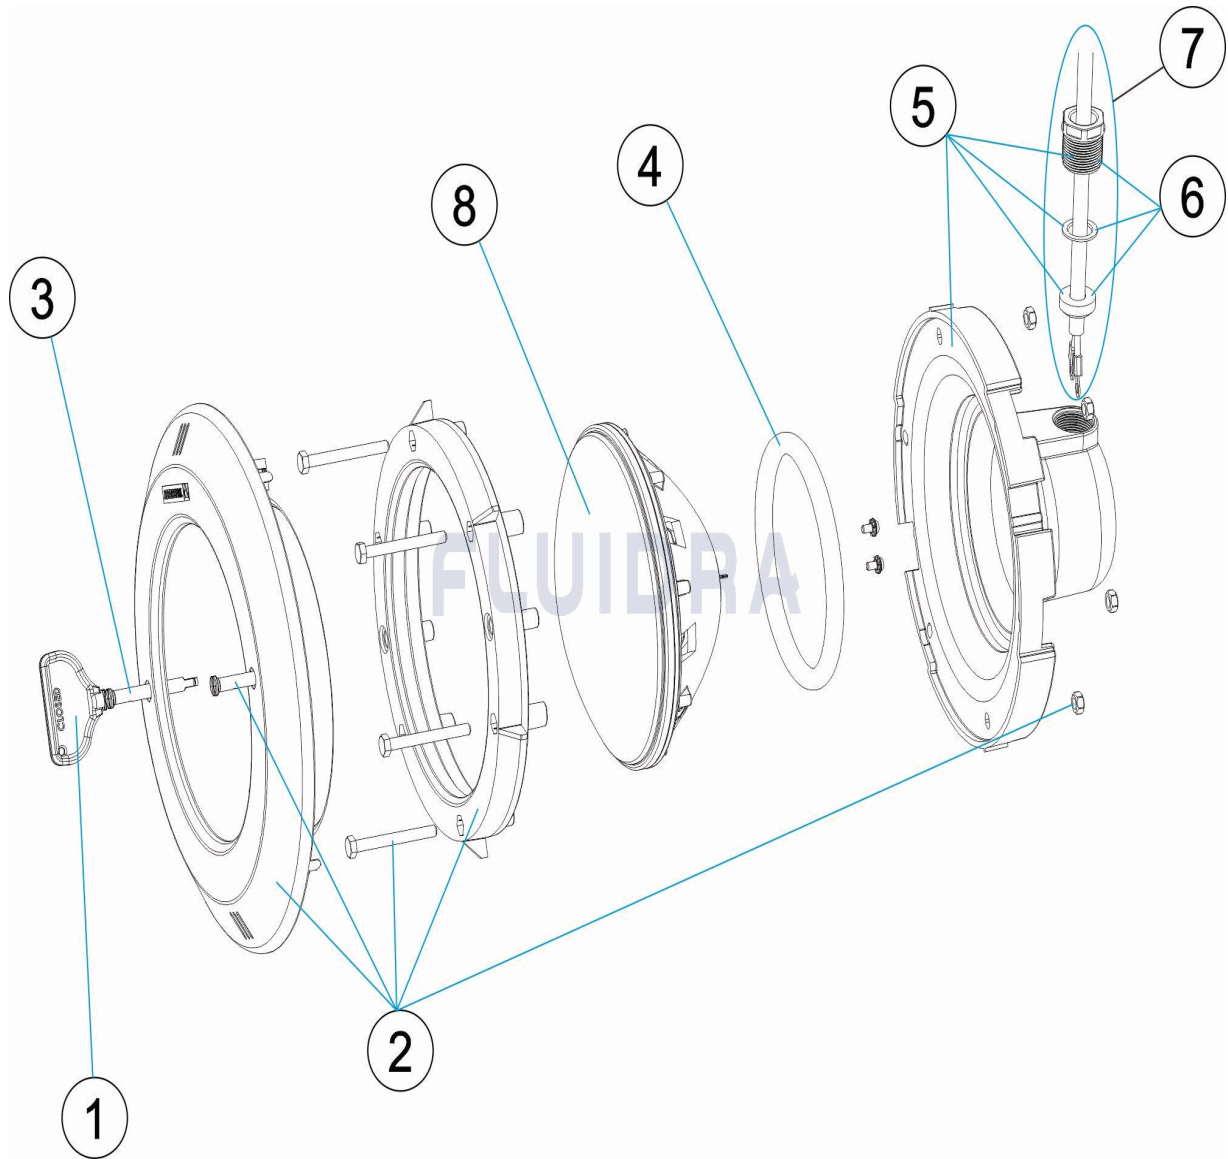

CODE 37159, 37160, 37161, 37167, 37168, 41111, 41112

BESCHREIBUNG: UWS PAR 56 LED/RGB/GA/PH/BLENDE ABS

DEUTSCH

POS	CODE	BESCHREIBUNG	MENGE	POS	CODE	BESCHREIBUNG	MENGE
1	4403014006	SCHLÜSSEL FIXIERUNG SCHRAUBE NF		6	4403014001	QUETSCHVERSCHRAUBUNG LAMPE UWS	
2	* 4403014004	ZIERRING WEISS		7	4403014003	UWS-KABEL LED	
2	* 4403014005	ZIERRING EDELSTAHL		8	* 35604	LAMPE PAR 56 LED/LEISTUNG/RGB	
3	4403014007	FIXIERSCHRAUBE UWS NF		8	* 35605	LAMPE PAR 56 LED/LEISTUNG/EINFARBIG	
4	4403010304	O-RING UWS		8	* 41109	LAMPE PAR 56 LED/LEISTUNG/DMX	
5	4403014002	BASIS UWS LED					