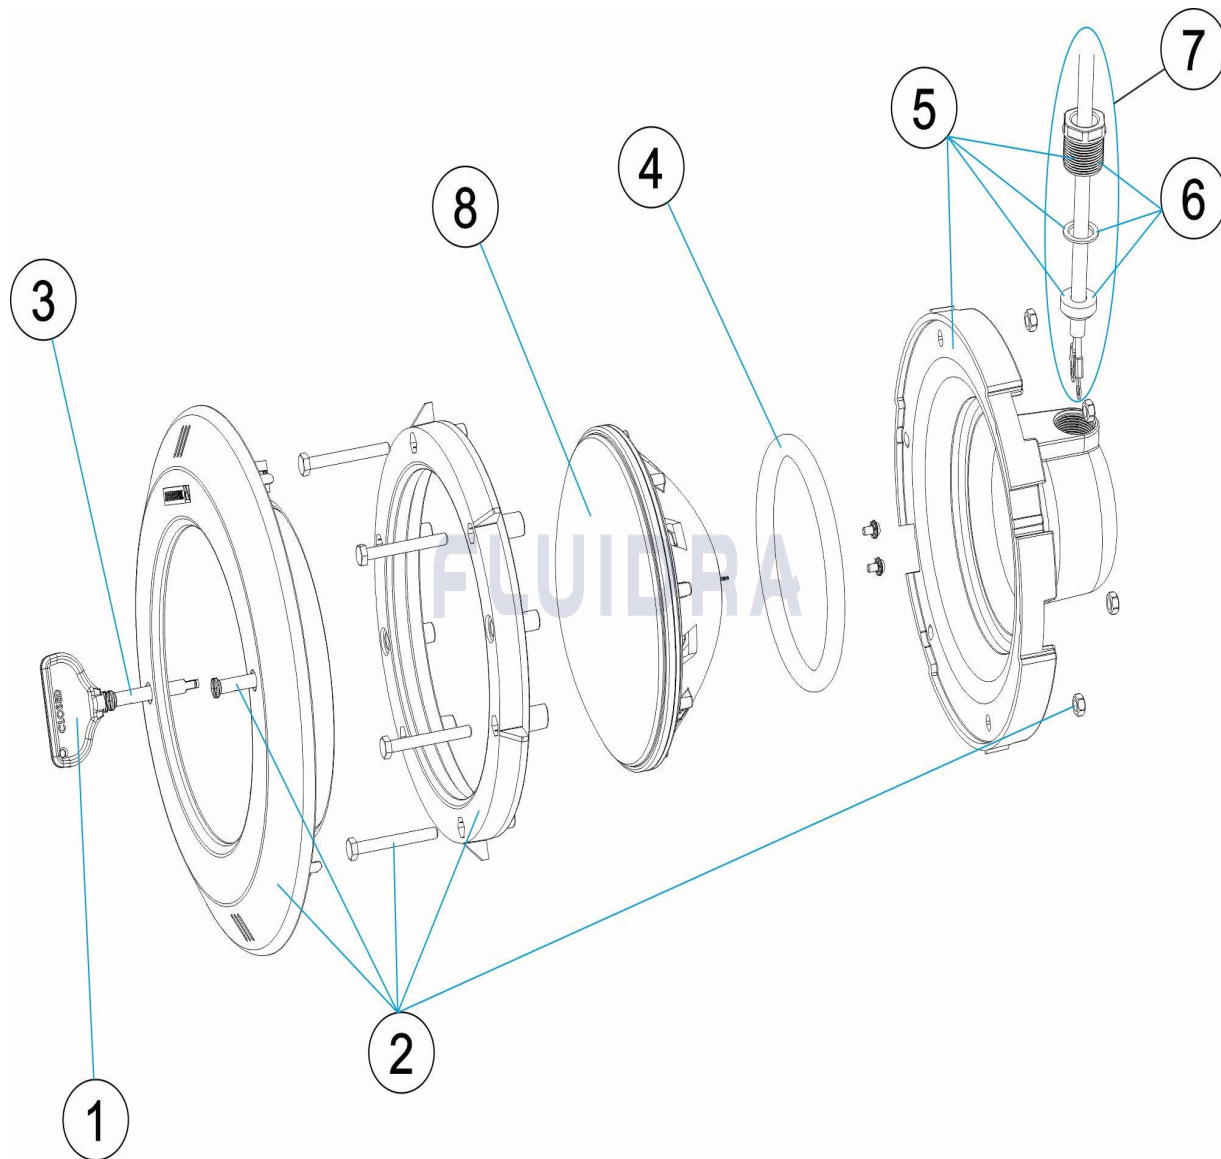

CODIGO 37159, 37160, 37161, 37167, 37168, 41111, 41112

DESCRIÇÃO: PROJECTOR PAR 56 LEDS/RGB/GA/PH/P. DEC. ABS

PORTUGUES

POS	CODIGO	DESCRIÇÃO	JANTIDADE	POS	CODIGO	DESCRIÇÃO	JANTIDADE
1	4403014006	CHAVE DE PARAFUSOS		6	4403014001	PRENSAESTOPAS FOCO PROJECTOR LED	
2	* 4403014004	ARO EMBELEZADOR BRANCO		7	4403014003	CABO PROJECTOR LEDS	
2	* 4403014005	ARO EMBELEZADOR INOX		8	* 35604	LÂMPADA PAR 56 LEDS / RGB	
3	4403014007	PARAFUSO DE FIXAÇÃO PROJECTOR NF		8	* 35605	LÂMPADA PAR 56 LEDS / MON.	
4	4403010304	JUNTA TÓRICA PROJECTOR		8	* 41109	LÂMPADA PAR 56 LEDS / DMX	
5	4403014002	FUNDO FOCO PROJECTOR LEDS