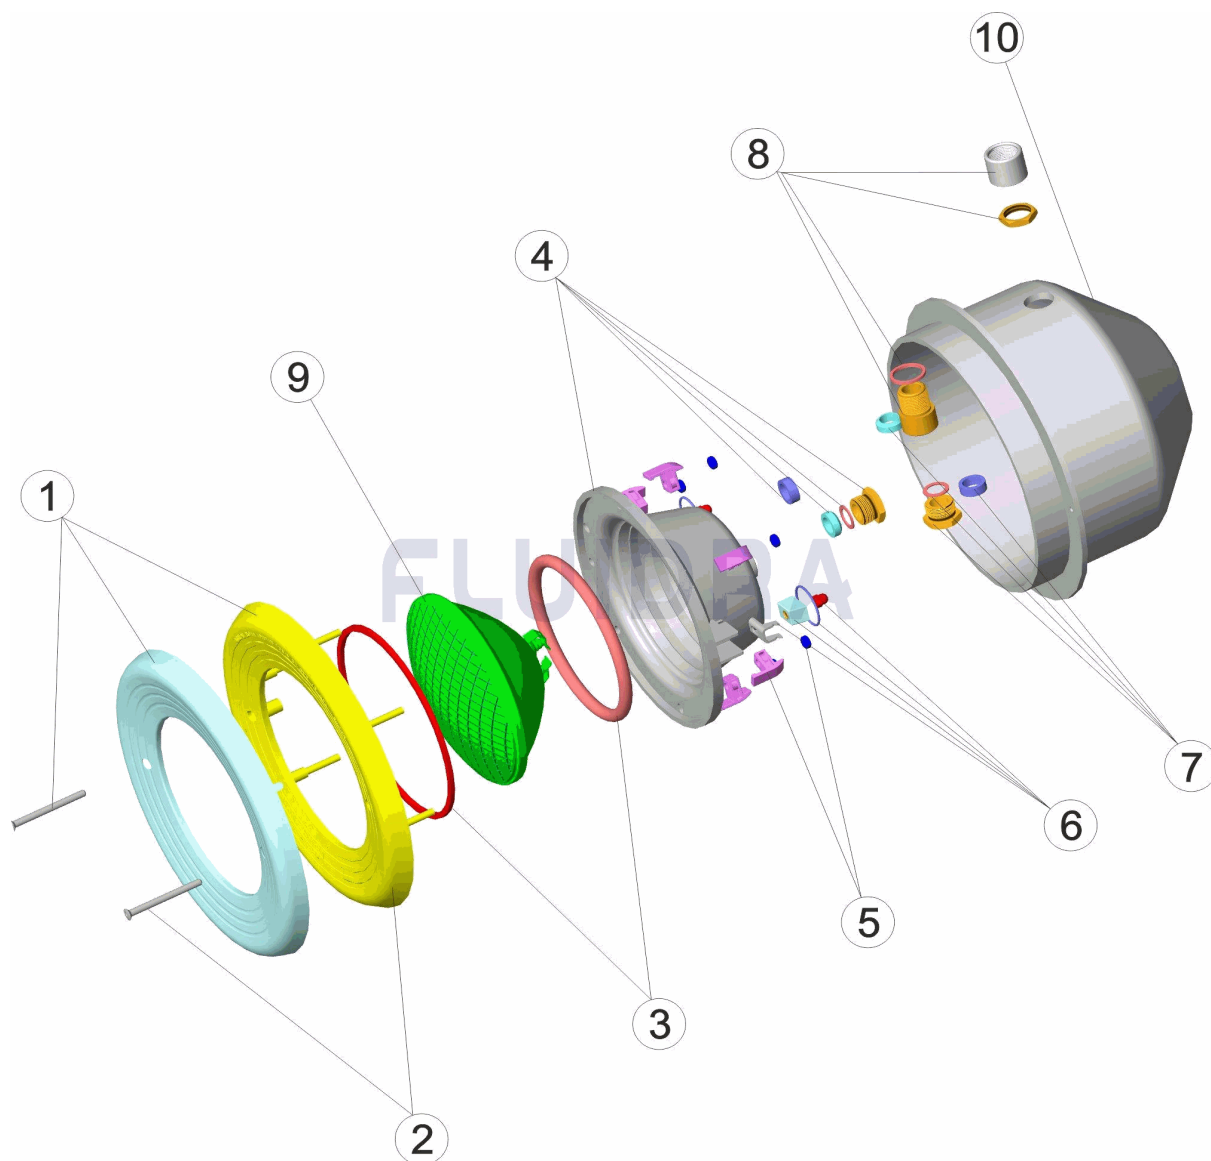

**DEUTSCH**

POS	CODE	BESCHREIBUNG	MENGE	POS	CODE	BESCHREIBUNG	MENGE
1	* 4403010601	ZIERRING EDELSTAHL		6	4403010307	FIXIERUNG LAMPE UWS	
2	* 4403010603	ZIERRING WEISS		7	4403010609	QUETSCHVERSCHRAUBUNG LAMPE UWS	
3	4403010602	DICHTUNG RING UWS		8	4403010610	GEHÄUSE QUETSCHVERSCHRAUBUNG UV	
4	4403010604	BASIS UWS		9	* 4403010058	LAMPE 300 W 12 V	
5	4403010306	FIXIERCLIP UWS		10	07846R0001	EINBAUTOPF UWS M-25	

DESCRIÇÃO: **PROJECTOR PLACA DECORATIVA INOX E BRANCO P.F.**

**PORTUGUES**

POS	CODIGO	DESCRIÇÃO	JANTIDADE	POS	CODIGO	DESCRIÇÃO	JANTIDADE
1	* 4403010601	ARO EMBELEZADOR INOX		6	4403010307	FIXAÇÃO FOCO PROJECTOR	
2	* 4403010603	ARO EMBELEZADOR BRANCO		7	4403010609	BUCIN FOCO M-25	
3	4403010602	JUNTA ARO PROJECTOR		8	4403010610	CORPO BUCIN PROJECTOR M-25	
4	4403010604	FUNDO FOCO PROJECTOR		9	* 4403010058	BOMBILHA	
5	4403010306	CLIP FIXAÇÃO PROJECTOR		10	07846R0001	NICHO PROJECTOR M-25	