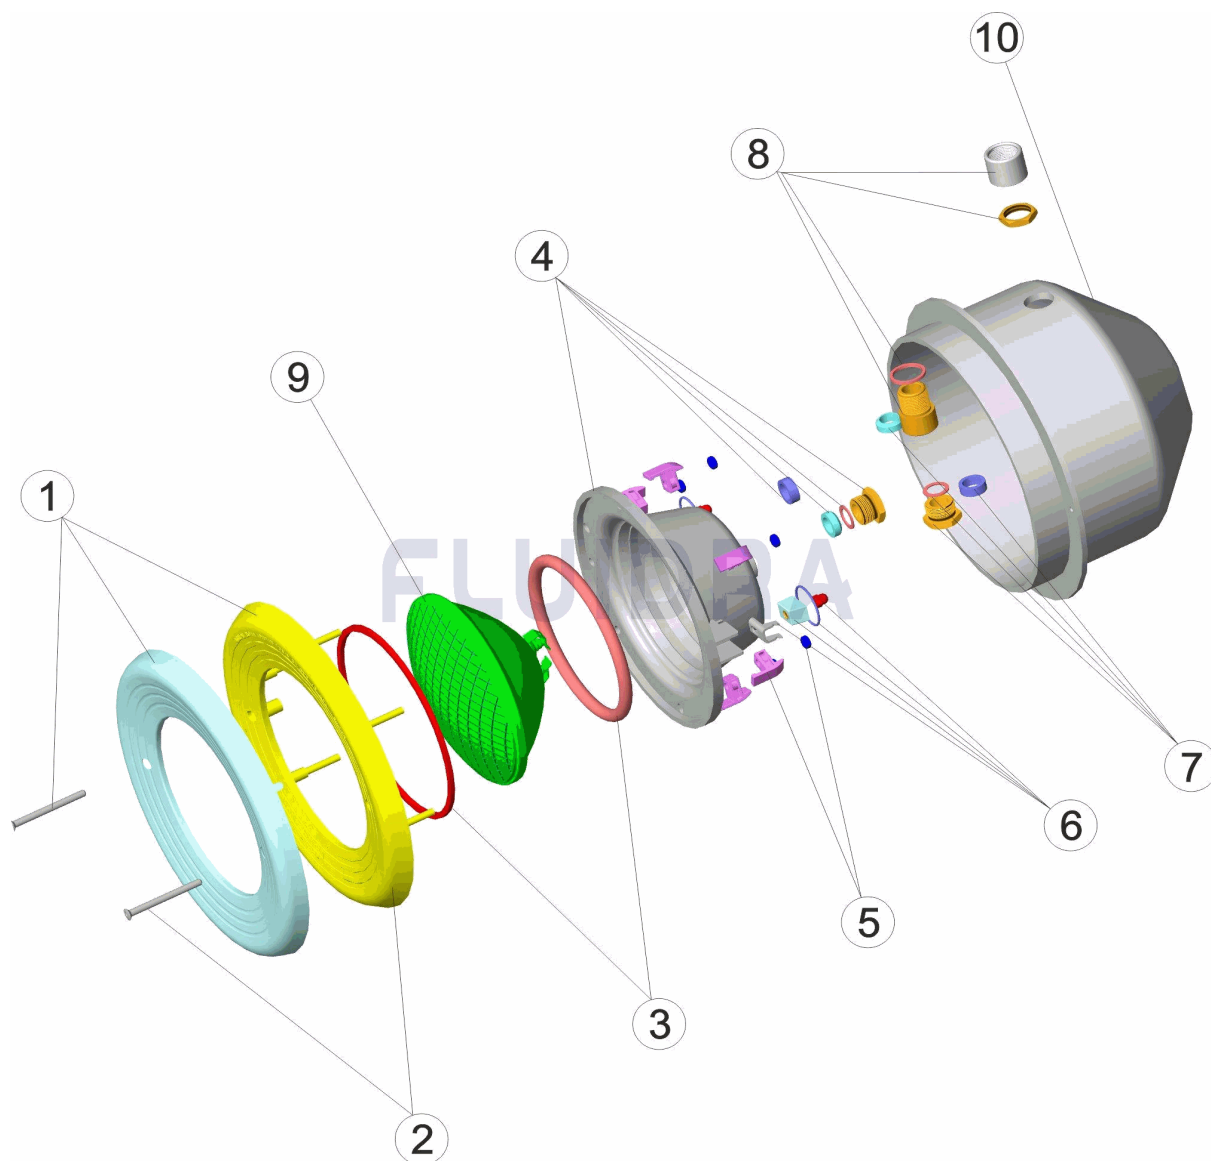

CODIGO **07831, 07833, 07834**

DESCRIPCION: **PROYECTOR EMBELLECEDOR INOX Y BLANCO P.F.**

**ESPAÑOL**

POS	CODIGO	DESCRIPCION	CANTIDAD	POS	CODIGO	DESCRIPCION	CANTIDAD
1	* 4403010601	ARO EMBELLECEDOR INOX		6	4403010307	FIJACION FOCO PROYECTOR	
2	* 4403010603	ARO EMBELLECEDOR BLANCO		7	4403010609	PRENSAESTOPAS FOCO PROYECTOR M-2	
3	4403010602	JUNTA ARO PROYECTOR		8	4403010610	CUERPO PRENSAESTOPAS PROYECTOR I	
4	4403010604	FONDO FOCO PROYECTOR		9	* 4403010058	LAMPARA 300W.12.V.	
5	4403010306	CLIP FIJACION PROYECTOR		10	07846R0001	NICHO PROYECTOR M-25	

**CODIGO 07831, 07833, 07834**

**DESCRIPCION: PROYECTOR EMBELLECEDOR INOX Y BLANCO P.F.**

FRANCAIS

POS	CODE	DESCRIPTION	QUANTITE	POS	CODE	DESCRIPTION	QUANTITE
1	* 4403010601	ENJOLIVEUR INOX		6	4403010307	PLATINE FIXATION	
2	* 4403010603	ENJOLIVEUR BLANC		7	4403010609	PRESSE-ETOUPE M-25	
3	4403010602	JOINT BRIDE PROJECTEUR		8	4403010610	CORPS PRESSE ETOUPE M-25	
4	4403010604	NICHE PROJECTEUR		9	* 4403010058	LAMPE	
5	4403010306	CLIP FIXATION PROJECTEUR		10	07846R0001	NICHE PROJECTEUR M-25	