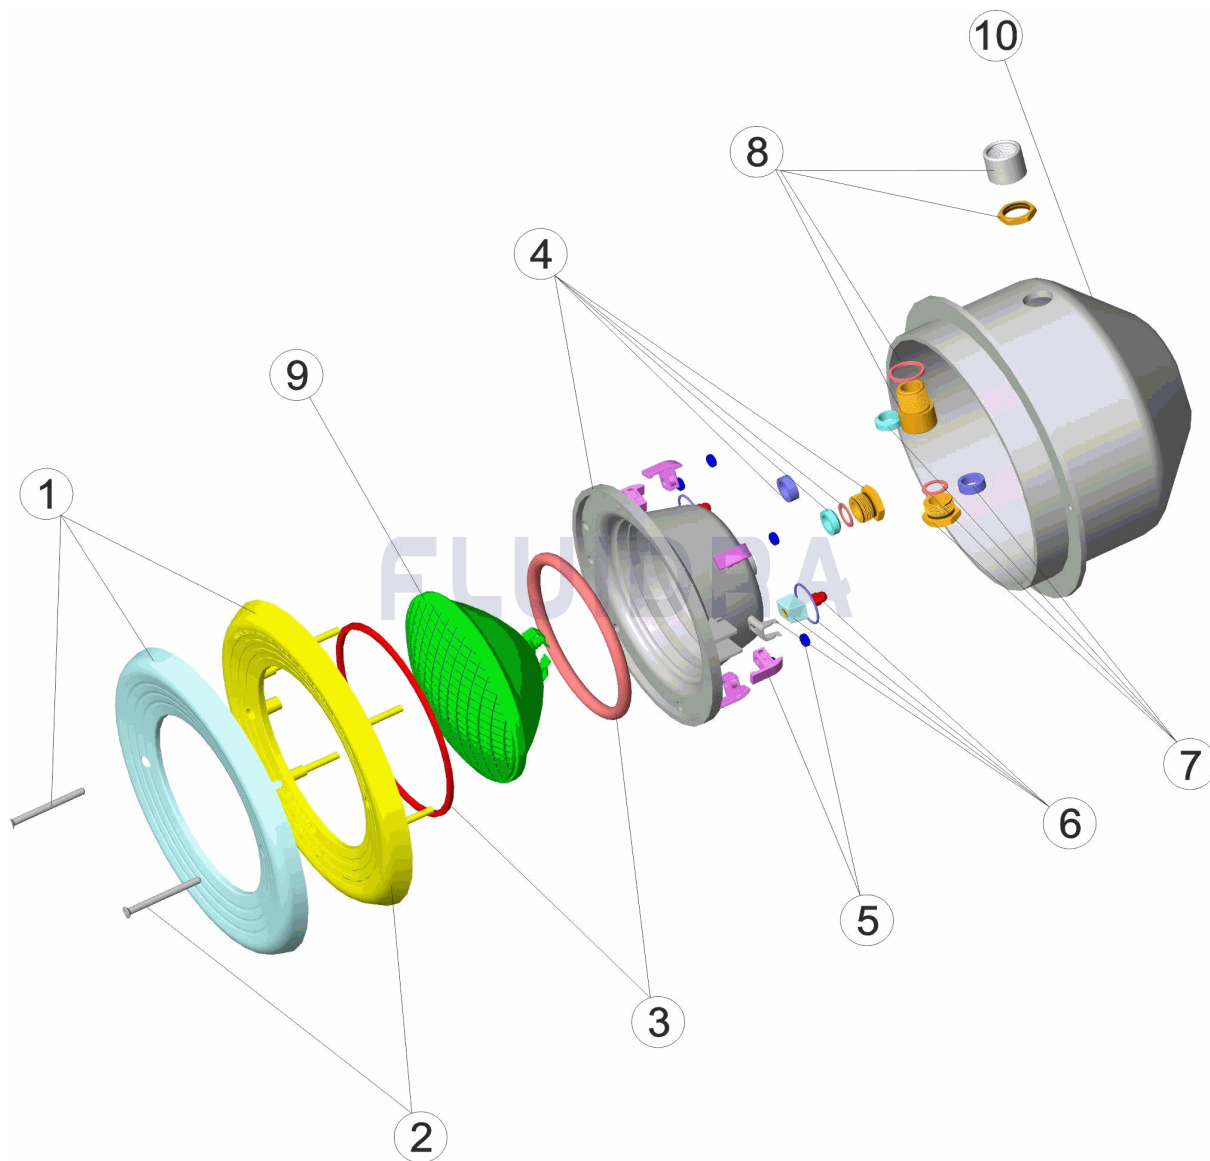

CODE **07831, 07833, 07834**

BESCHREIBUNG: **UWS BLENDE EDELSTAHL UND WEISS P.F.**

DEUTSCH

POS	CODE	BESCHREIBUNG	MENGE	POS	CODE	BESCHREIBUNG	MENGE
1	* 4403010601	ZIERRING EDELSTAHL		6	4403010307	FIXIERUNG LAMPE UWS	
2	* 4403010603	ZIERRING WEISS		7	4403010609	QUETSCHVERSCHRAUBUNG LAMPE UWS	
3	4403010602	DICHTUNG RING UWS		8	4403010610	GEHÄUSE QUETSCHVERSCHRAUBUNG UV	
4	4403010604	BASIS UWS		9	* 4403010058	LAMPE 300 W 12 V	
5	4403010306	FIXIERCLIP UWS		10	07846R0001	EINBAUTOPF UWS M-25