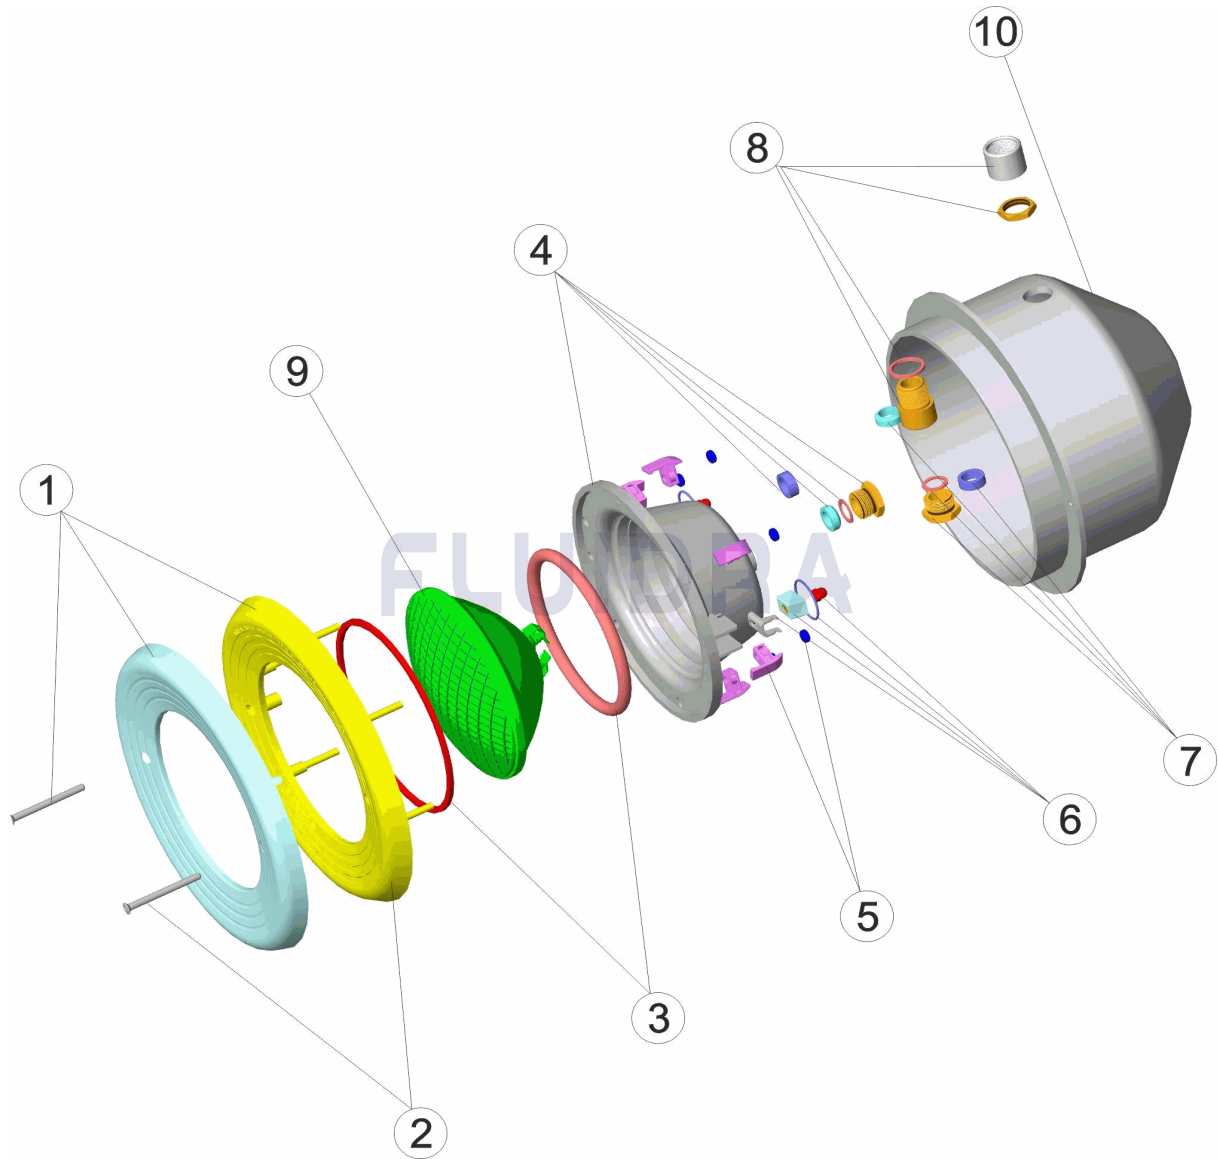

FRANCAIS

POS	CODE	DESCRIPTION	QUANTITE	POS	CODE	DESCRIPTION	QUANTITE
1	* 4403010601	ENJOLIVEUR INOX		6	4403010307	PLATINE FIXATION	
2	* 4403010603	ENJOLIVEUR BLANC		7	4403010609	PRESSE-ETOUPE M-25	
3	4403010602	JOINT BRIDE PROJECTEUR		8	4403010610	CORPS PRESSE ETOUPE M-25	
4	4403010604	NICHE PROJECTEUR		9	* 4403010058	LAMPE	
5	4403010306	CLIP FIXATION PROJECTEUR		10	07846R0001	NICHE PROJECTEUR M-25	

CODE **07831, 07833, 07834**

DESCRIPTION: **STAINLESS STEEL AND WHITE LIGHT COVER PREFAB POOL**

**ENGLISH**

POS	CODE	DESCRIPTION	QUANTITY	POS	CODE	DESCRIPTION	QUANTITY
1	* 4403010601	S.S. FACEPLATE		6	4403010307	LIGHT FIXING FIXTURES	
2	* 4403010603	WHITE FACEPLATE		7	4403010609	PACKING GLAND M-25	
3	4403010602	GASKET AND 'O' RING		8	4403010610	PACKING GLAND M-25	
4	4403010604	BACK COVER		9	* 4403010058	LIGHTBULB	
5	4403010306	LIGHT FIXING CLIP		10	07846R0001	FLOODLAMP HOUSING M-25	