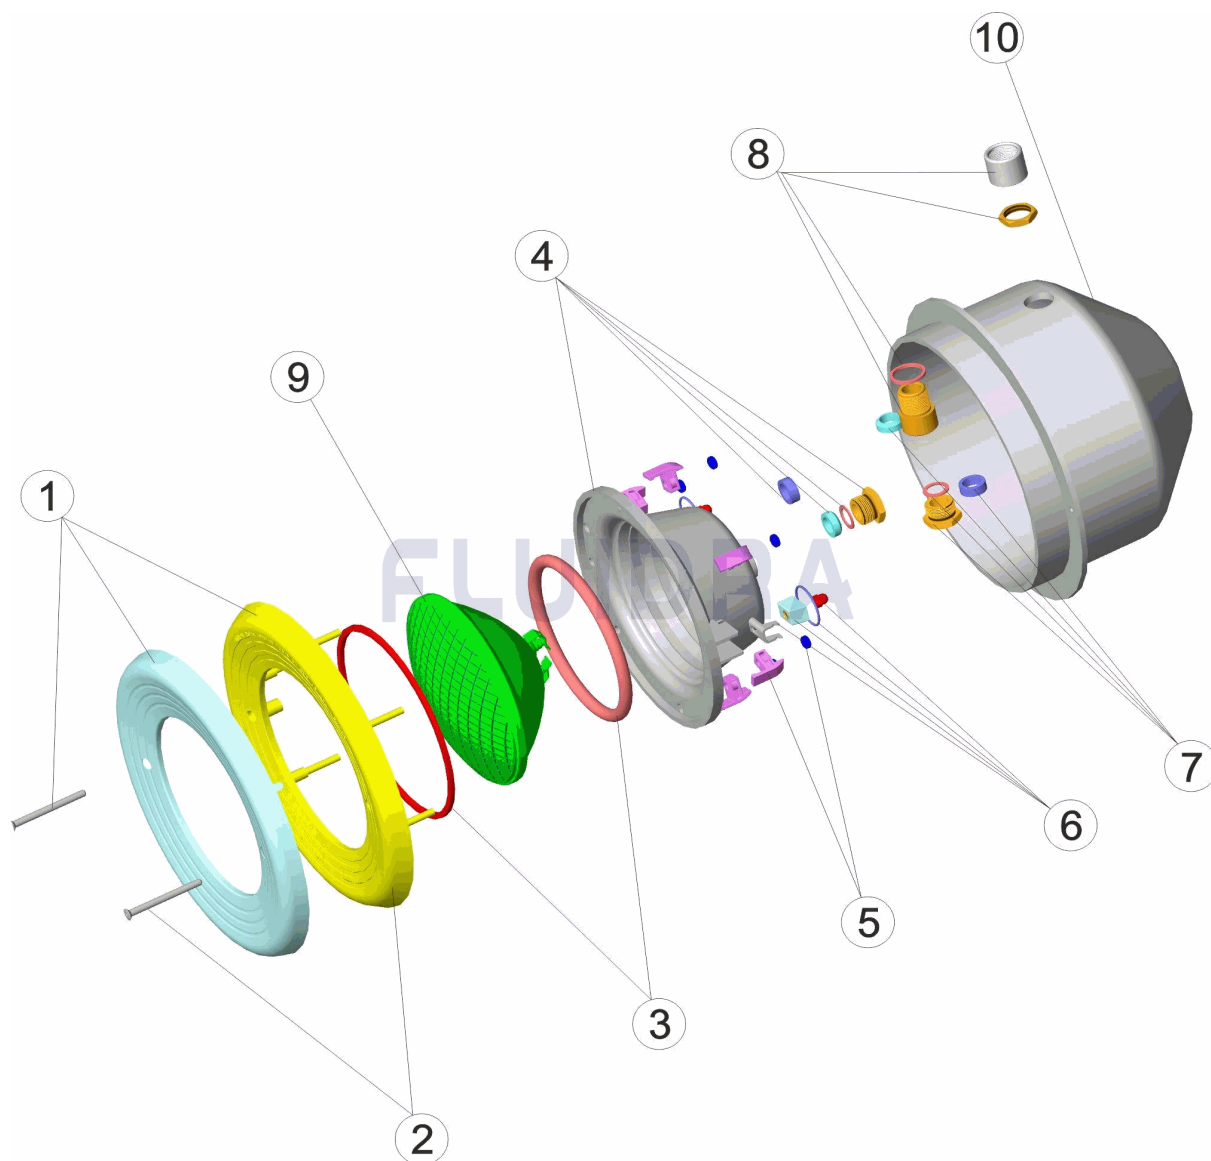

CODIGO **07831, 07833, 07834**

DESCRIPCION: **PROYECTOR EMBELLECEDOR INOX Y BLANCO P.F.**

**ESPAÑOL**

POS	CODIGO	DESCRIPCION	CANTIDAD	POS	CODIGO	DESCRIPCION	CANTIDAD
1	* 4403010601	ARO EMBELLECEDOR INOX		6	4403010307	FIJACION FOCO PROYECTOR	
2	* 4403010603	ARO EMBELLECEDOR BLANCO		7	4403010609	PRENSAESTOPAS FOCO PROYECTOR M-2	
3	4403010602	JUNTA ARO PROYECTOR		8	4403010610	CUERPO PRENSAESTOPAS PROYECTOR I	
4	4403010604	FONDO FOCO PROYECTOR		9	* 4403010058	LAMPARA 300W.12.V.	
5	4403010306	CLIP FIJACION PROYECTOR		10	07846R0001	NICHO PROYECTOR M-25	

FRANCAIS

POS	CODE	DESCRIPTION	QUANTITE	POS	CODE	DESCRIPTION	QUANTITE
1	* 4403010601	ENJOLIVEUR INOX		6	4403010307	PLATINE FIXATION	
2	* 4403010603	ENJOLIVEUR BLANC		7	4403010609	PRESSE-ETOUPE M-25	
3	4403010602	JOINT BRIDE PROJECTEUR		8	4403010610	CORPS PRESSE ETOUPE M-25	
4	4403010604	NICHE PROJECTEUR		9	* 4403010058	LAMPE	
5	4403010306	CLIP FIXATION PROJECTEUR		10	07846R0001	NICHE PROJECTEUR M-25	