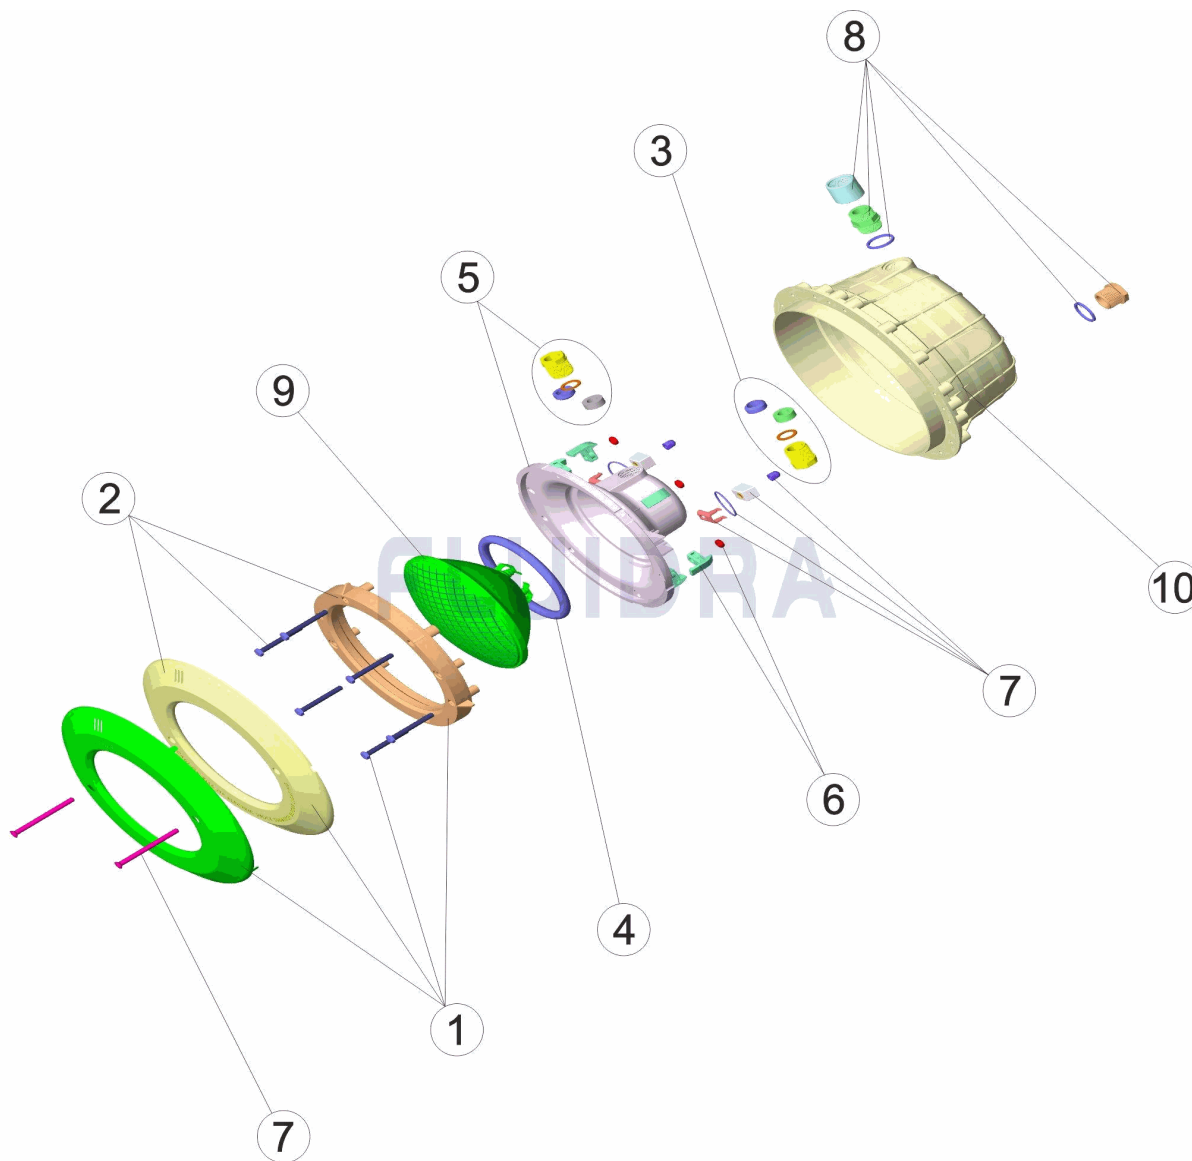

CODE **07837, 07838, 07839**

BESCHREIBUNG: **UWS BLENDE EDELSTAHL UND WEISS P.H.**

DEUTSCH

POS	CODE	BESCHREIBUNG	MENGE	POS	CODE	BESCHREIBUNG	MENGE
1	* 4403010301	RING EDELSTAHL UWS		6	4403010306	FIXIERCLIP UWS	
2	* 4403010302	RING WEISS UWS		7	4403015002	FIXIERSET UWS JELLY STD. A2	
3	4403010312	QUETSCHVERSCHRAUBUNG LAMPE UWS		8	4403010313	QUETSCHVERSCHRAUBUNG GEHÄUSE UV	
4	4403010304	O-RING UWS		9	* 4403010058	LAMPE 300 W 12 V	
5	4403010305	BASIS UWS HALOGEN		10	4403010098	EINBAUTOPF UWS	

CODE **07837, 07838, 07839**

BESCHREIBUNG: **UWS BLENDE EDELSTAHL UND WEISS P.H.**

HINWEISE

POS	CODE	HINWEISE
1	* 4403010301	FÜR: 07837
2	* 4403010302	FÜR: 07838, 07839
9	* 4403010058	FÜR: 07837, 07838

CODIGO **07837, 07838, 07839**

DESCRICAÇÃO: **PROJECTOR PLACA DECORATIVA INOX E BRANCO P.H.**

PORTUGUES

POS	CODIGO	DESCRICAÇÃO	JANTIDADE	POS	CODIGO	DESCRICAÇÃO	JANTIDADE
1	* 4403010301	ARO INOX PROJECTOR		6	4403010306	CLIP FIXAÇÃO PROJECTOR	
2	* 4403010302	ARO BRANCO PROJECTOR		7	4403015002	C0NJUNTO FIXAÇÃO PROJECTOR JELLY S'	
3	4403010312	BUCIN FOCO M-25		8	4403010313	BUCIN CORPO M-25	
4	4403010304	JUNTA TÓRICA PROJECTOR		9	* 4403010058	BOMBILHA	
5	4403010305	FUNDO FOCO PROJECTOR		10	4403010098	NICHO PROJECTOR	