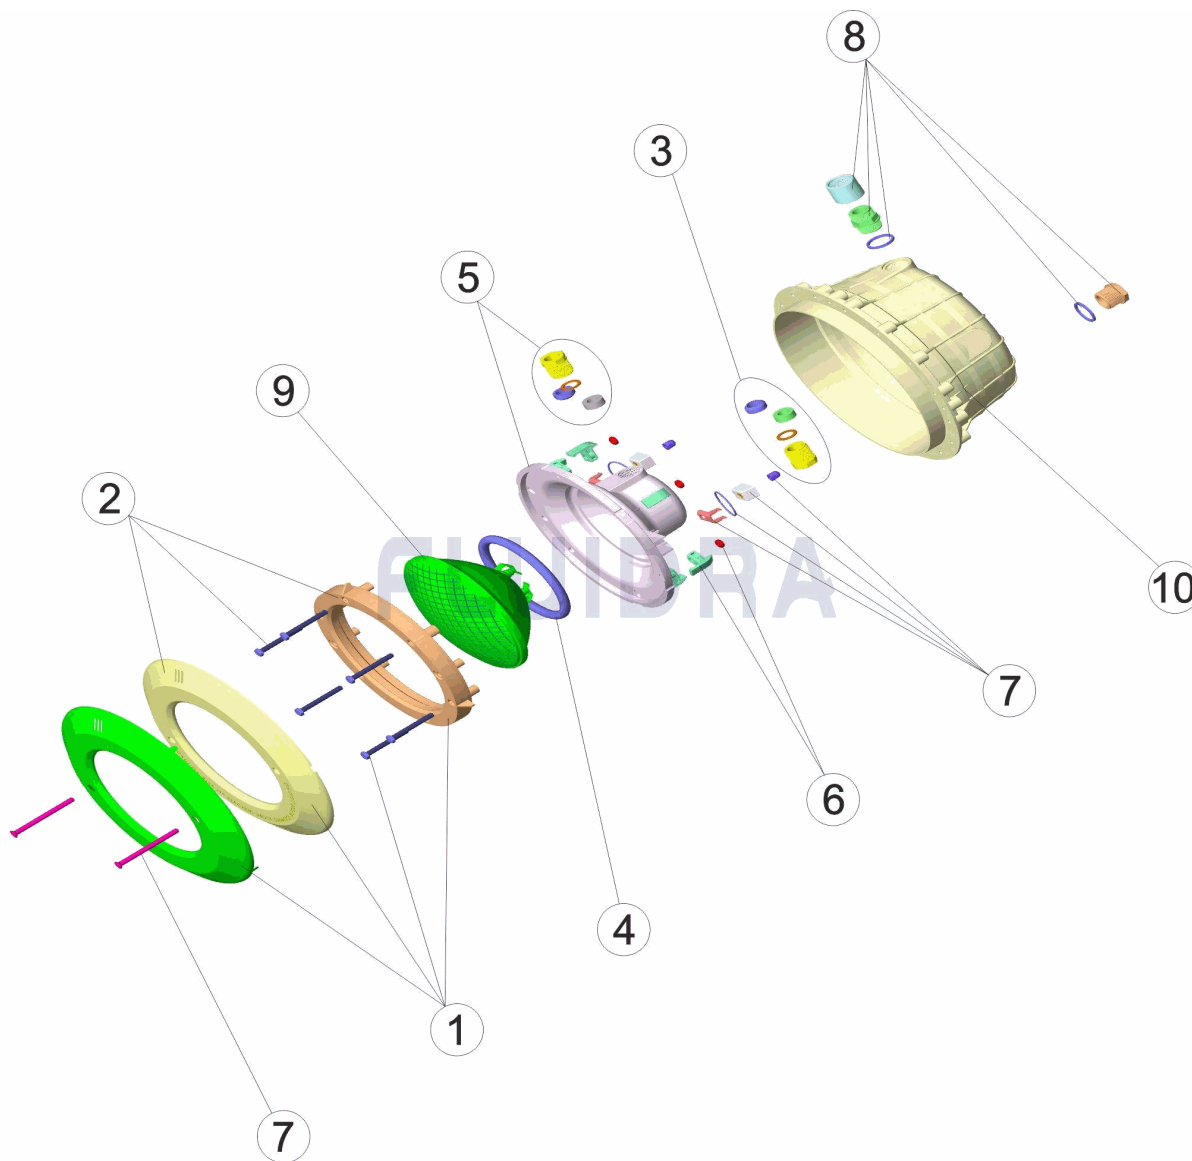

CODIGO **07837, 07838, 07839**

DESCRIPCION: **PROYECTOR EMBELLECEDOR INOX Y BLANCO P.H.**

ESPAÑOL

POS	CODIGO	DESCRIPCION	CANTIDAD	POS	CODIGO	DESCRIPCION	CANTIDAD
1	* 4403010301	ARO INOX. PROYECTOR		6	4403010306	CLIP FIJACION PROYECTOR	
2	* 4403010302	ARO BLANCO PROYECTOR		7	4403015002	CJTO. FIJACION PROYECTOR JELLY STD. /	
3	4403010312	PRENSAESTOPAS FOCO PROYECTOR M-2		8	4403010313	PRENSAESTOPAS CUERPO PROYECTOR II	
4	4403010304	JUNTA TORICA PROYECTOR		9	* 4403010058	LAMPARA 300W. 12.V.	
5	4403010305	FONDO FOCO PROYECTOR HALOGENO		10	4403010098	NICHO PROYECTOR	

CODIGO **07837, 07838, 07839**

DESCRIPCION: **PROYECTOR EMBELLECEDOR INOX Y BLANCO P.H.**

OBSERVACIONES

POS	CODIGO	OBSERVACIONES
1	* 4403010301	PARA: 07837
2	* 4403010302	PARA: 07838, 07839
9	* 4403010058	PARA: 07837, 07838

CODE 07837, 07838, 07839

DESCRIPTION: PROJECTEUR ENJOLIVEUR INOX ET BLANC P.H.

FRANCAIS

POS	CODE	DESCRIPTION	QUANTITE	POS	CODE	DESCRIPTION	QUANTITE
1	* 4403010301	ENJOLIVEUR INOX DE PROJECTEUR		6	4403010306	CLIP FIXATION PROJECTEUR	
2	* 4403010302	ENJOLIVEUR BLANC DE PROJECTEUR		7	4403015002	ENSEMBLE FIXATION PROJECTEUR JELLY	
3	4403010312	PRESSE ETOUPE PROJECTEUR M-25		8	4403010313	CORPS PRESSE ETOUPE M-25	
4	4403010304	JOINT TORIQUE PROJECTEUR		9	* 4403010058	LAMPE	
5	4403010305	NICHE D'AMPOULE DE PROJECTEUR		10	4403010098	NICHE PROJECTEUR	

CODE **07837, 07838, 07839**

DESCRIPTION: **STAINLESS STEEL AND WHITE LIGHT COVER CONCRETE POOL**

ENGLISH

POS	CODE	DESCRIPTION	QUANTITY	POS	CODE	DESCRIPTION	QUANTITY
1	* 4403010301	S.S. FACEPLATE AND SECURING RING		6	4403010306	LIGHT FIXING CLIP	
2	* 4403010302	WHITE FACEPLATE		7	4403015002	FIXING SET UNDERWATER LIGHT JELLY ST	
3	4403010312	PACKING GLAND M-25		8	4403010313	BODY PACKING GLAND M-25	
4	4403010304	LIGHT O RING		9	* 4403010058	LIGHTBULB	
5	4403010305	BACK COVER		10	4403010098	FLOODLAMP HOUSING	