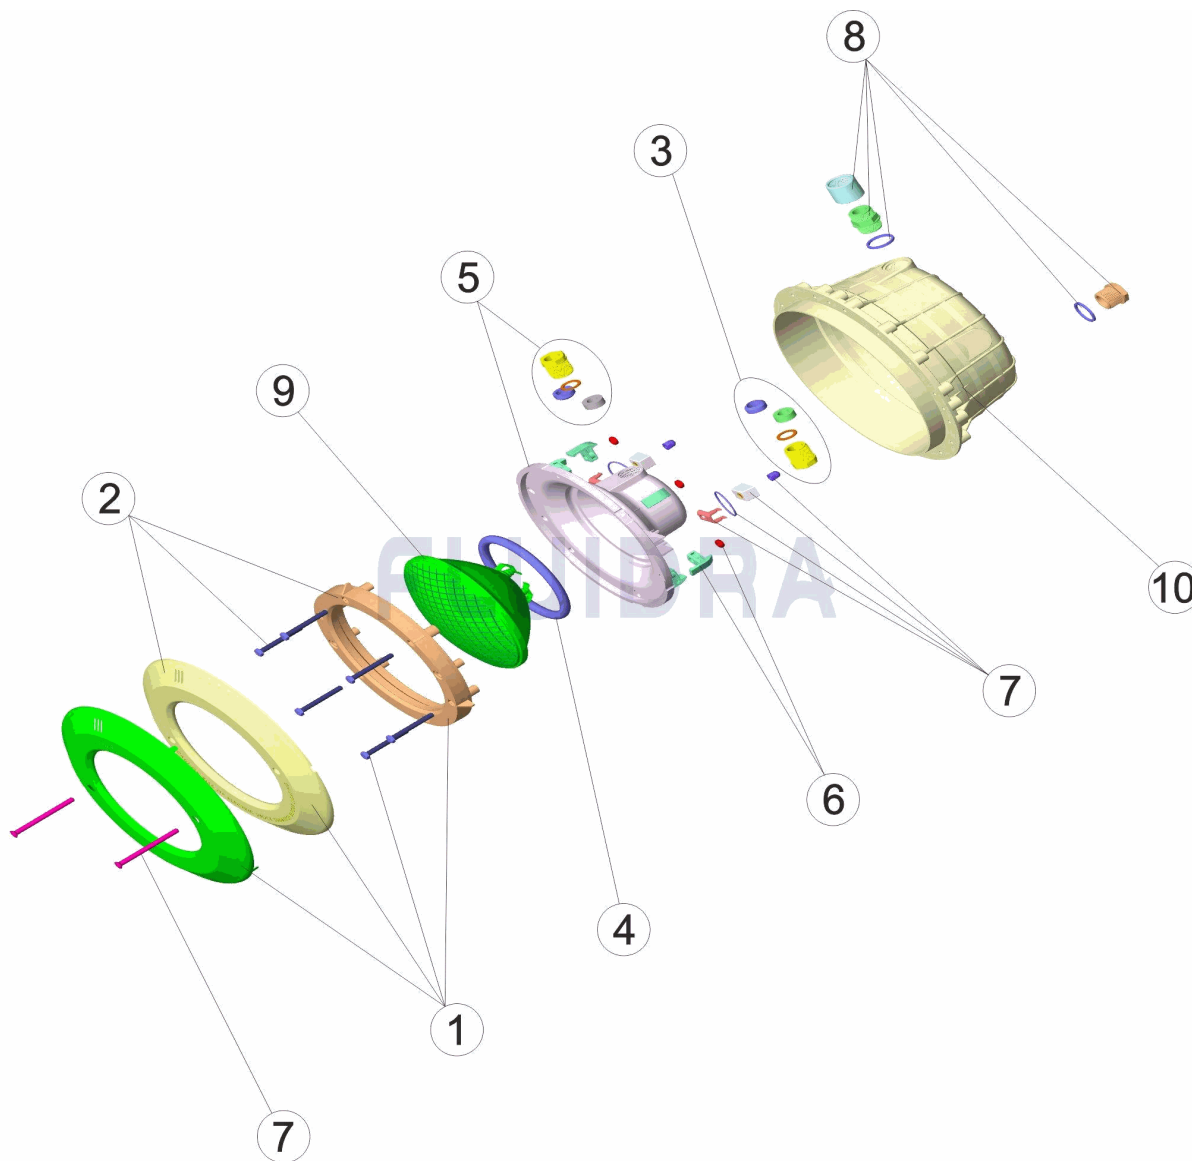

CODIGO **07837, 07838, 07839**

DESCRIPCION: **PROYECTOR EMBELLECEDOR INOX Y BLANCO P.H.**

ESPAÑOL

POS	CODIGO	DESCRIPCION	CANTIDAD	POS	CODIGO	DESCRIPCION	CANTIDAD
1	* 4403010301	ARO INOX. PROYECTOR		6	4403010306	CLIP FIJACION PROYECTOR	
2	* 4403010302	ARO BLANCO PROYECTOR		7	4403015002	CJTO. FIJACION PROYECTOR JELLY STD. /	
3	4403010312	PRENSAESTOPAS FOCO PROYECTOR M-2		8	4403010313	PRENSAESTOPAS CUERPO PROYECTOR II	
4	4403010304	JUNTA TORICA PROYECTOR		9	* 4403010058	LAMPARA 300W. 12.V.	
5	4403010305	FONDO FOCO PROYECTOR HALOGENO		10	4403010098	NICHO PROYECTOR	

CODIGO **07837, 07838, 07839**

DESCRIPCION: **PROYECTOR EMBELLECEDOR INOX Y BLANCO P.H.**

OBSERVACIONES

POS	CODIGO	OBSERVACIONES
1	* 4403010301	PARA: 07837
2	* 4403010302	PARA: 07838, 07839
9	* 4403010058	PARA: 07837, 07838

CODE 07837, 07838, 07839

DESCRIPTION: PROJECTEUR ENJOLIVEUR INOX ET BLANC P.H.

FRANCAIS

POS	CODE	DESCRIPTION	QUANTITE	POS	CODE	DESCRIPTION	QUANTITE
1	* 4403010301	ENJOLIVEUR INOX DE PROJECTEUR		6	4403010306	CLIP FIXATION PROJECTEUR	
2	* 4403010302	ENJOLIVEUR BLANC DE PROJECTEUR		7	4403015002	ENSEMBLE FIXATION PROJECTEUR JELLY	
3	4403010312	PRESSE ETOUPE PROJECTEUR M-25		8	4403010313	CORPS PRESSE ETOUPE M-25	
4	4403010304	JOINT TORIQUE PROJECTEUR		9	* 4403010058	LAMPE	
5	4403010305	NICHE D'AMPOULE DE PROJECTEUR		10	4403010098	NICHE PROJECTEUR	