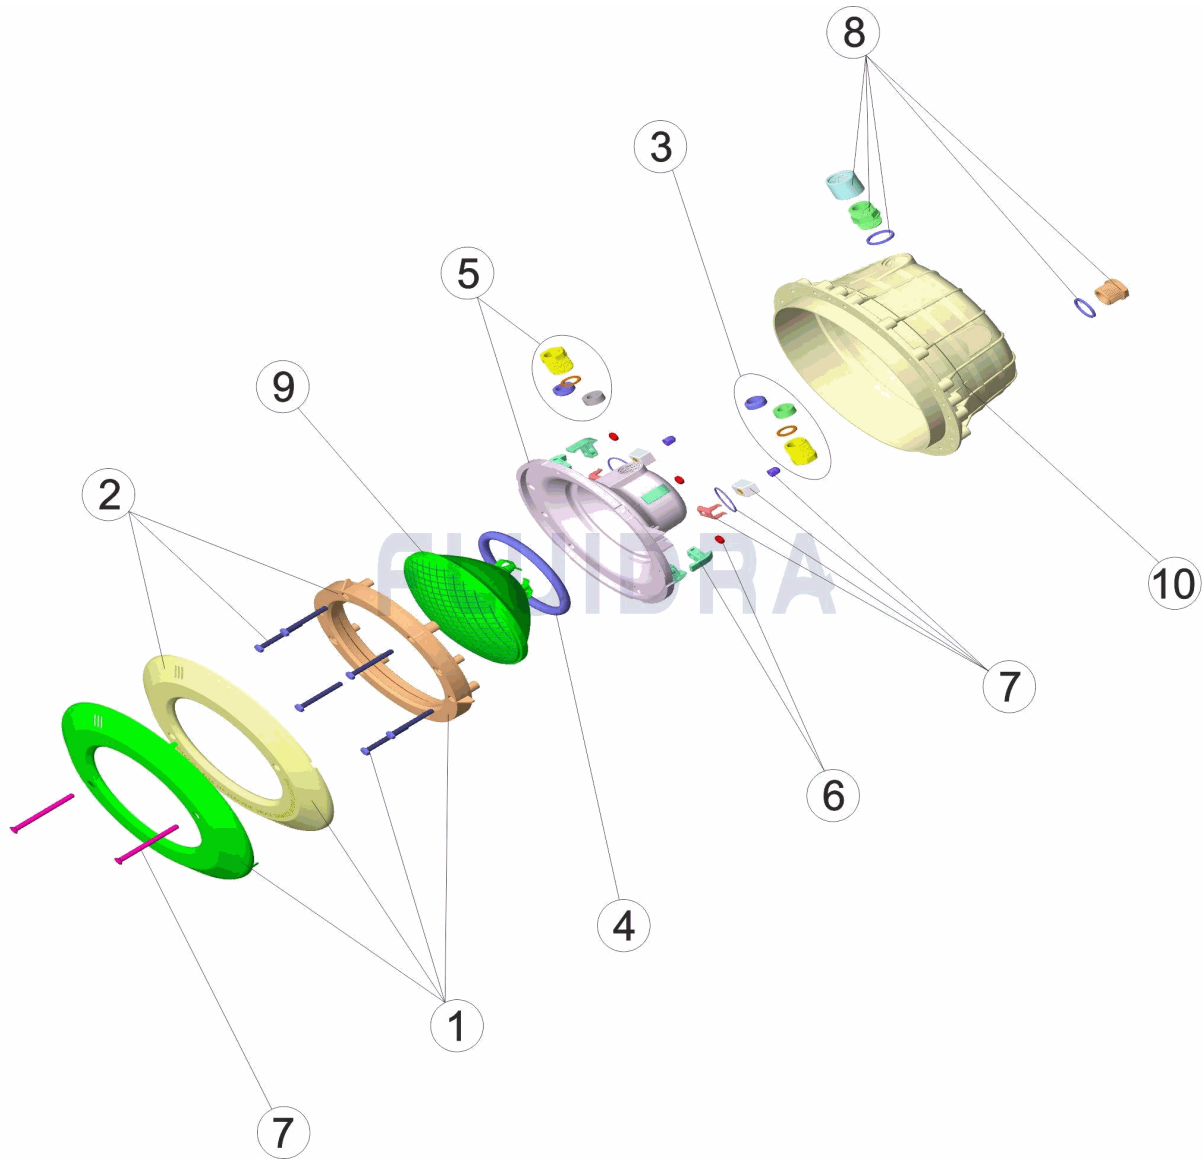

CODE 07837, 07838, 07839

DESCRIPTION: PROJECTEUR ENJOLIVEUR INOX ET BLANC P.H.

FRANCAIS

POS	CODE	DESCRIPTION	QUANTITE	POS	CODE	DESCRIPTION	QUANTITE
1	* 4403010301	ENJOLIVEUR INOX DE PROJECTEUR		6	4403010306	CLIP FIXATION PROJECTEUR	
2	* 4403010302	ENJOLIVEUR BLANC DE PROJECTEUR		7	4403015002	ENSEMBLE FIXATION PROJECTEUR JELLY	
3	4403010312	PRESSE ETOUPE PROJECTEUR M-25		8	4403010313	CORPS PRESSE ETOUPE M-25	
4	4403010304	JOINT TORIQUE PROJECTEUR		9	* 4403010058	LAMPE	
5	4403010305	NICHE D'AMPOULE DE PROJECTEUR		10	4403010098	NICHE PROJECTEUR	

CODE **07837, 07838, 07839**

DESCRIPTION: **PROJECTEUR ENJOLIVEUR INOX ET BLANC P.H.**

OBSERVATIONS

POS	CODE	OBSERVATIONS
1	* 4403010301	POUR: 07837
2	* 4403010302	POUR: 07838, 07839
9	* 4403010058	POUR: 07837, 07838

CODE **07837, 07838, 07839**

DESCRIPTION: **STAINLESS STEEL AND WHITE LIGHT COVER CONCRETE POOL**

ENGLISH

POS	CODE	DESCRIPTION	QUANTITY	POS	CODE	DESCRIPTION	QUANTITY
1	* 4403010301	S.S. FACEPLATE AND SECURING RING		6	4403010306	LIGHT FIXING CLIP	
2	* 4403010302	WHITE FACEPLATE		7	4403015002	FIXING SET UNDERWATER LIGHT JELLY ST	
3	4403010312	PACKING GLAND M-25		8	4403010313	BODY PACKING GLAND M-25	
4	4403010304	LIGHT O RING		9	* 4403010058	LIGHTBULB	
5	4403010305	BACK COVER		10	4403010098	FLOODLAMP HOUSING	

CODICE **07837, 07838, 07839**

DESCRIZIONE: **PROIETTORE PLACCA INOX E BIANCA P.H.**

ITALIANO

POS	CODICE	DESCRIZIONE	QUANTITA'	POS	CODICE	DESCRIZIONE	QUANTITA'
1	* 4403010301	FLANGIA INOX FARO		6	4403010306	CLIP FISSAGGIO FARO	
2	* 4403010302	FLANGIA BIANCA FARO		7	4403015002	KIT FISSAGGIO PROIETTORE JELLY STD. A	
3	4403010312	PRESSACAVI M-25		8	4403010313	PRESSACAVI CORPO M-25	
4	4403010304	O-RING FARO		9	* 4403010058	LAMPADINA	
5	4403010305	COPPA FARO		10	4403010098	NICCHIA PROIETTORE	