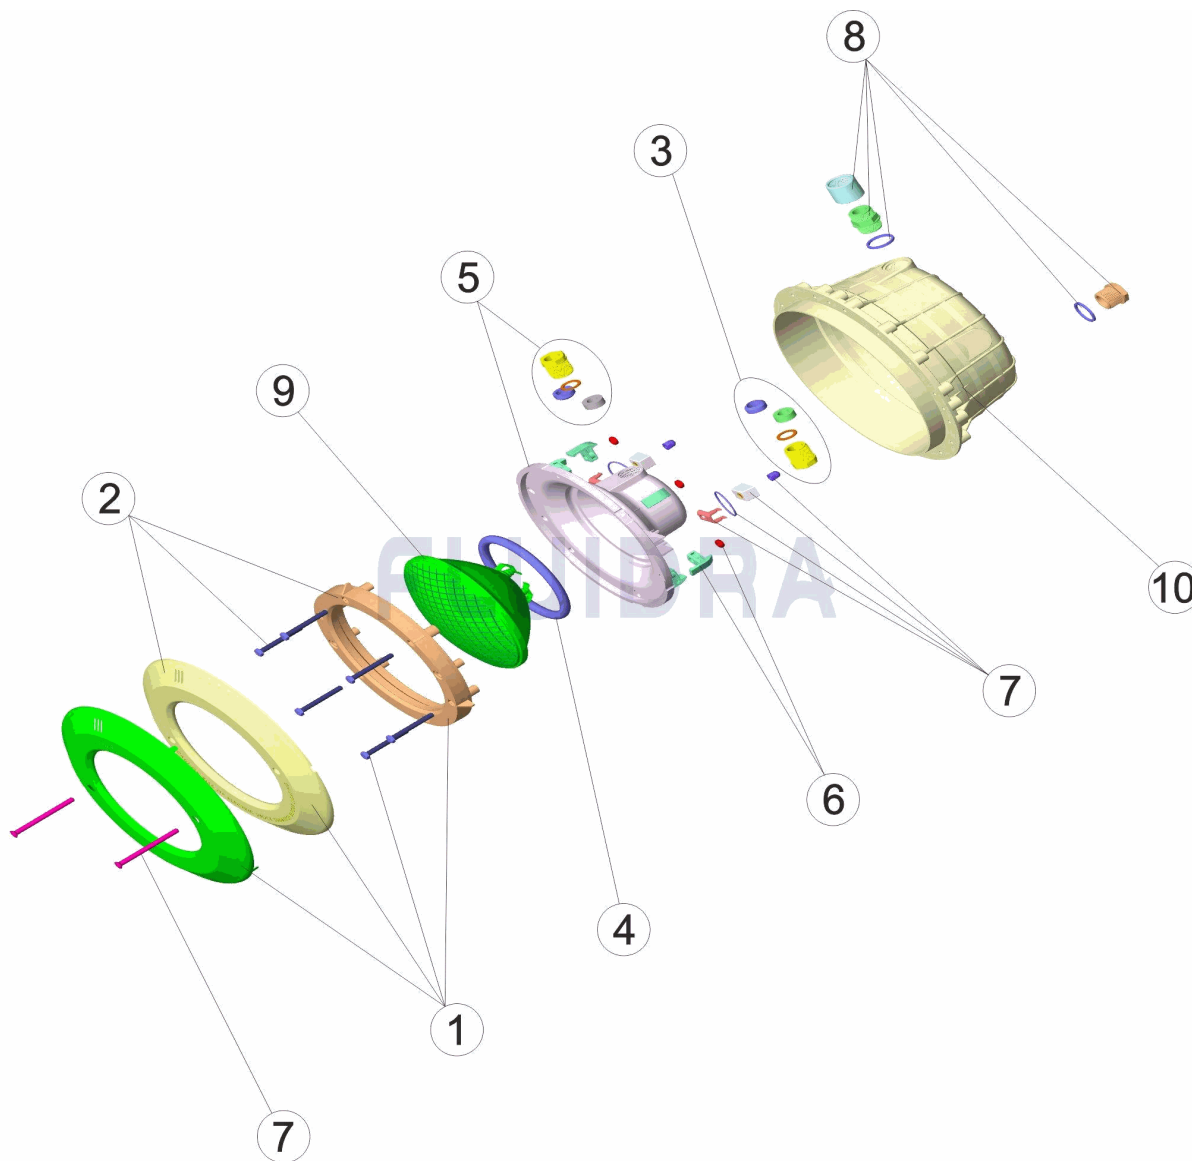

CODICE **07837, 07838, 07839**

DESCRIZIONE: **PROIETTORE PLACCA INOX E BIANCA P.H.**

ITALIANO

POS	CODICE	DESCRIZIONE	QUANTITA'	POS	CODICE	DESCRIZIONE	QUANTITA'
1	* 4403010301	FLANGIA INOX FARO		6	4403010306	CLIP FISSAGGIO FARO	
2	* 4403010302	FLANGIA BIANCA FARO		7	4403015002	KIT FISSAGGIO PROIETTORE JELLY STD. A	
3	4403010312	PRESSACAVI M-25		8	4403010313	PRESSACAVI CORPO M-25	
4	4403010304	O-RING FARO		9	* 4403010058	LAMPADINA	
5	4403010305	COPPA FARO		10	4403010098	NICCHIA PROIETTORE	

CODICE **07837, 07838, 07839**

DESCRIZIONE: **PROIETTORE PLACCA INOX E BIANCA P.H.**

OSSERVAZIONI

POS	CODICE	OSSERVAZIONI
1	* 4403010301	PER: 07837
2	* 4403010302	PER: 07838, 07839
9	* 4403010058	PER: 07837, 07838

CODE **07837, 07838, 07839**

BESCHREIBUNG: **UWS BLENDE EDELSTAHL UND WEISS P.H.**

DEUTSCH

POS	CODE	BESCHREIBUNG	MENGE	POS	CODE	BESCHREIBUNG	MENGE
1	* 4403010301	RING EDELSTAHL UWS		6	4403010306	FIXIERCLIP UWS	
2	* 4403010302	RING WEISS UWS		7	4403015002	FIXIERSET UWS JELLY STD. A2	
3	4403010312	QUETSCHVERSCHRAUBUNG LAMPE UWS		8	4403010313	QUETSCHVERSCHRAUBUNG GEHÄUSE UV	
4	4403010304	O-RING UWS		9	* 4403010058	LAMPE 300 W 12 V	
5	4403010305	BASIS UWS HALOGEN		10	4403010098	EINBAUTOPF UWS	