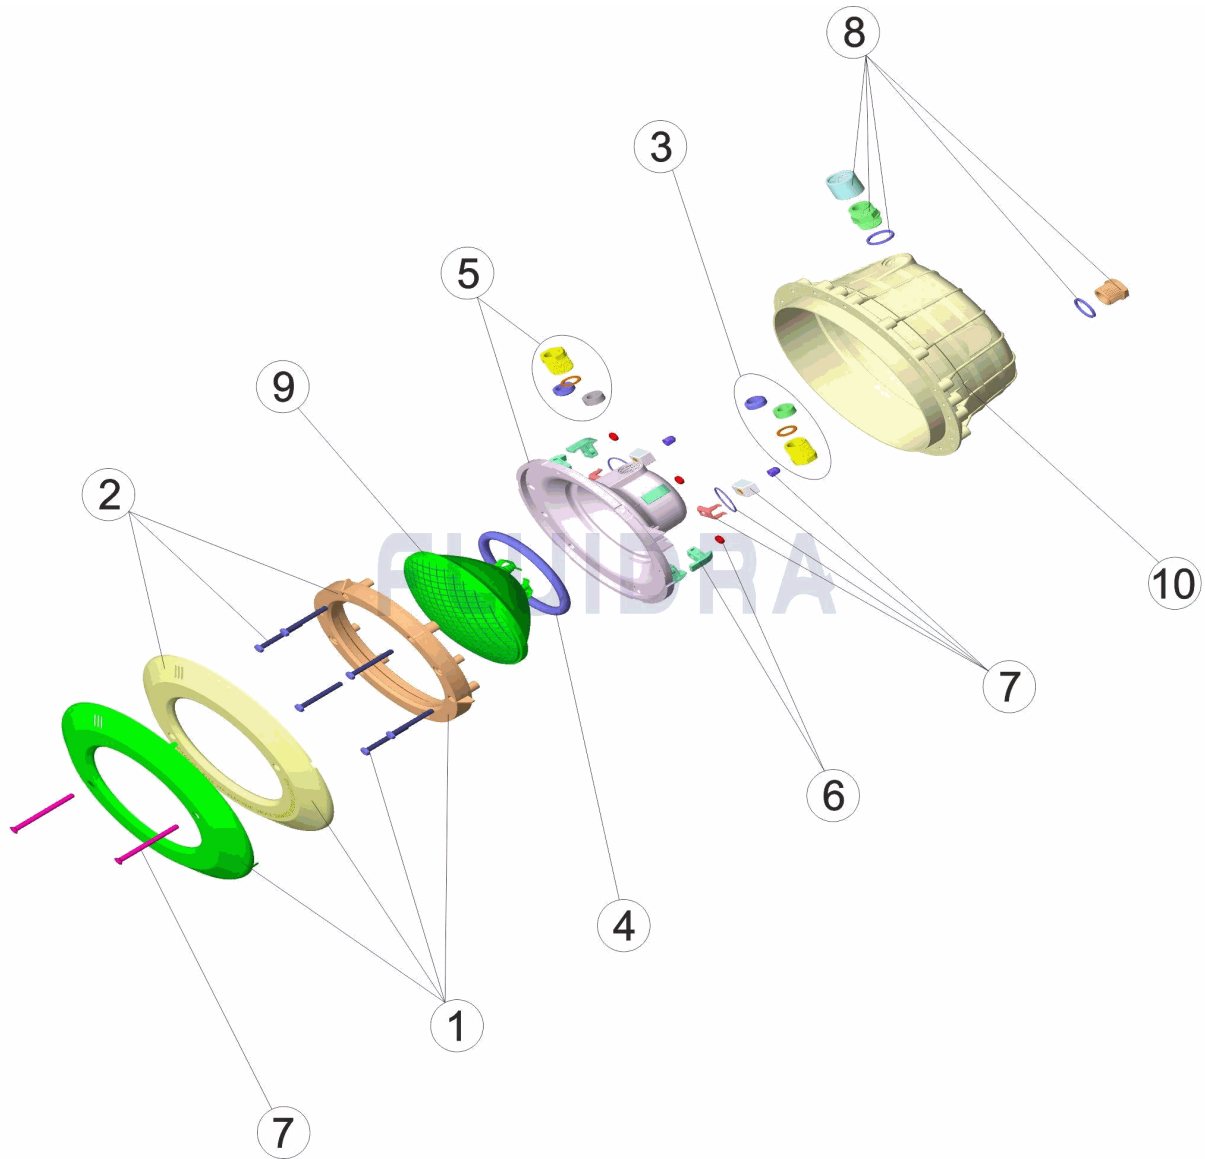

CODE **07837, 07838, 07839**

DESCRIPTION: **STAINLESS STEEL AND WHITE LIGHT COVER CONCRETE POOL**

ENGLISH

POS	CODE	DESCRIPTION	QUANTITY	POS	CODE	DESCRIPTION	QUANTITY
1	* 4403010301	S.S. FACEPLATE AND SECURING RING		6	4403010306	LIGHT FIXING CLIP	
2	* 4403010302	WHITE FACEPLATE		7	4403015002	FIXING SET UNDERWATER LIGHT JELLY ST	
3	4403010312	PACKING GLAND M-25		8	4403010313	BODY PACKING GLAND M-25	
4	4403010304	LIGHT O RING		9	* 4403010058	LIGHTBULB	
5	4403010305	BACK COVER		10	4403010098	FLOODLAMP HOUSING	

CODE **07837, 07838, 07839**DESCRIPTION: **STAINLESS STEEL AND WHITE LIGHT COVER CONCRETE POOL****OBSERVATIONS**

POS	CODE	OBSERVATIONS
1	* 4403010301	FOR: 07837
2	* 4403010302	FOR: 07838, 07839
9	* 4403010058	FOR: 07837, 07838

CODICE **07837, 07838, 07839**

DESCRIZIONE: **PROIETTORE PLACCA INOX E BIANCA P.H.**

ITALIANO

POS	CODICE	DESCRIZIONE	QUANTITA'	POS	CODICE	DESCRIZIONE	QUANTITA'
1	* 4403010301	FLANGIA INOX FARO		6	4403010306	CLIP FISSAGGIO FARO	
2	* 4403010302	FLANGIA BIANCA FARO		7	4403015002	KIT FISSAGGIO PROIETTORE JELLY STD. A	
3	4403010312	PRESSACAVI M-25		8	4403010313	PRESSACAVI CORPO M-25	
4	4403010304	O-RING FARO		9	* 4403010058	LAMPADINA	
5	4403010305	COPPA FARO		10	4403010098	NICCHIA PROIETTORE	