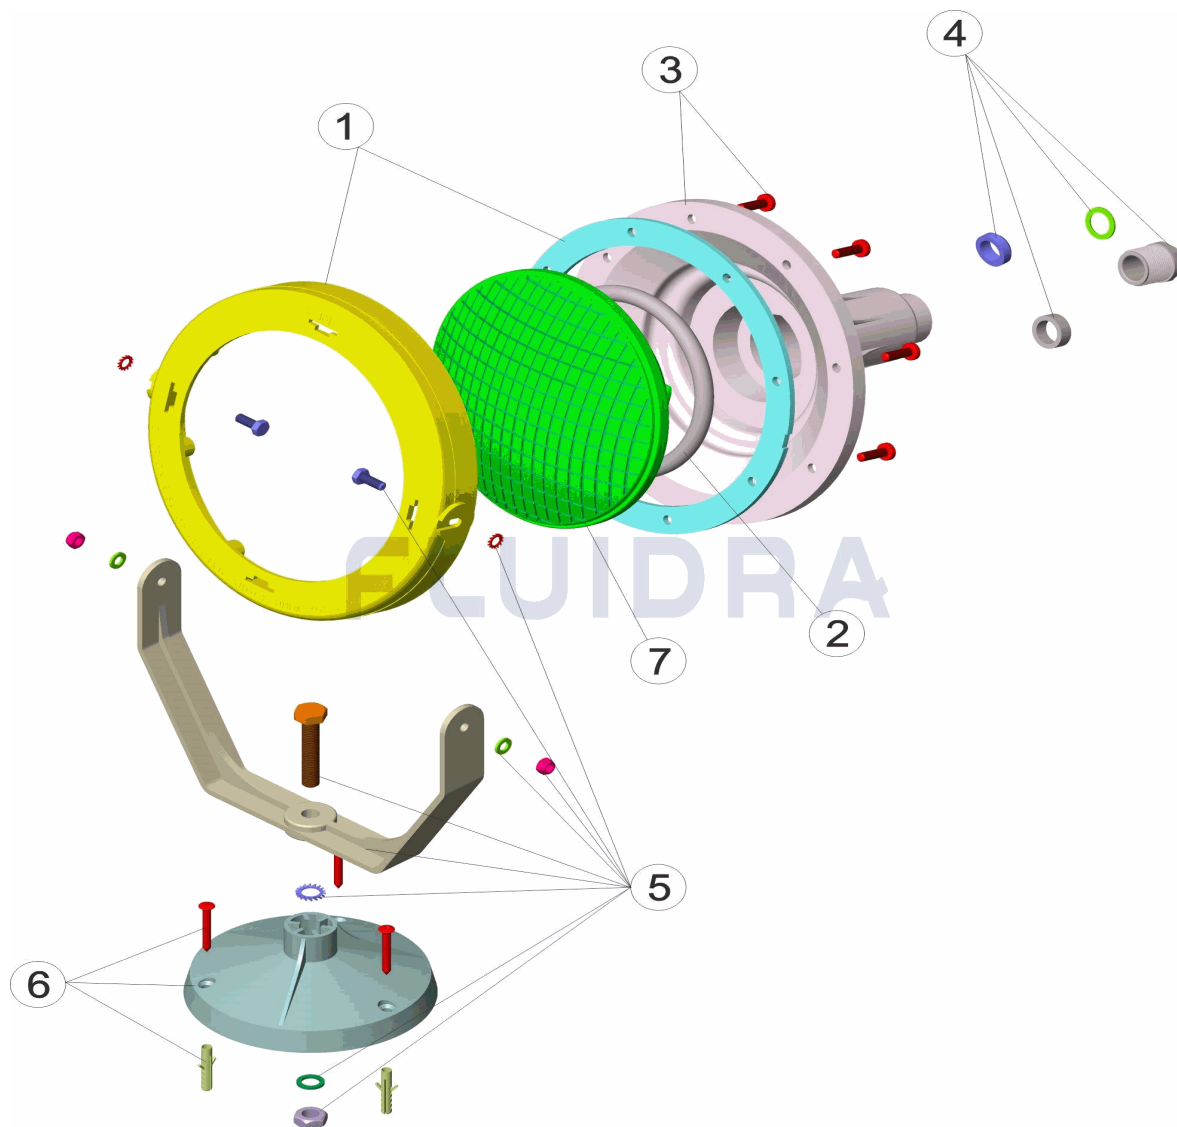

CODIGO **08930**

DESCRIPCION: **PROYECTOR PARA FUENTES PAR-56**

ESPAÑOL

POS	CODIGO	DESCRIPCION	CANTIDAD	POS	CODIGO	DESCRIPCION	CANTIDAD
1	4403011201	ANILLO EMBELLECEDOR PROYECTOR		5	4403011205	SOPORTE PROYECTOR	
2	4403010304	JUNTA TORICA PROYECTOR		6	4403011206	PIE PROYECTOR	
3	4403011203	FONDO FOCO PROYECTOR		7	4403010058	LAMPARA 300W.12.V.	
4	4403010312	PRENSAESTOPAS FOCO PROYECTOR M-2					

CODE **08930**

DESCRIPTION: **PROJECTEUR POUR SOURCES PAR-56**

FRANCAIS

POS	CODE	DESCRIPTION	QUANTITE	POS	CODE	DESCRIPTION	QUANTITE
1	4403011201	ENJOLIVEUR		5	4403011205	SUPPORT PROJECTEUR	
2	4403010304	JOINT TORIQUE PROJECTEUR		6	4403011206	PIED PROJECTEUR	
3	4403011203	FOND DE PROJECTEUR		7	4403010058	LAMPE	
4	4403010312	PRESSE ETOUPE PROJECTEUR M-25					

CODE **08930**

DESCRIPTION: **LIGHT FOR FOUNTAINS PAR-56**

ENGLISH

POS	CODE	DESCRIPTION	QUANTITY	POS	CODE	DESCRIPTION	QUANTITY
1	4403011201	ESCUTCHEON RING		5	4403011205	LIGHT SUPPORT	
2	4403010304	LIGHT O RING		6	4403011206	STAND BASE	
3	4403011203	BACK COVER		7	4403010058	LIGHTBULB	
4	4403010312	PACKING GLAND M-25					

CODICE **08930**

DESCRIZIONE: **PROIETTORE PER FONTI PAR-56**

ITALIANO

POS	CODICE	DESCRIZIONE	QUANTITA'	POS	CODICE	DESCRIZIONE	QUANTITA'
1	4403011201	ANELLO FINITURA		5	4403011205	SUPPORTO FARO	
2	4403010304	O-RING FARO		6	4403011206	BASE FARO	
3	4403011203	COPPA FARO		7	4403010058	LAMPADINA	
4	4403010312	PRESSACAVI M-25					