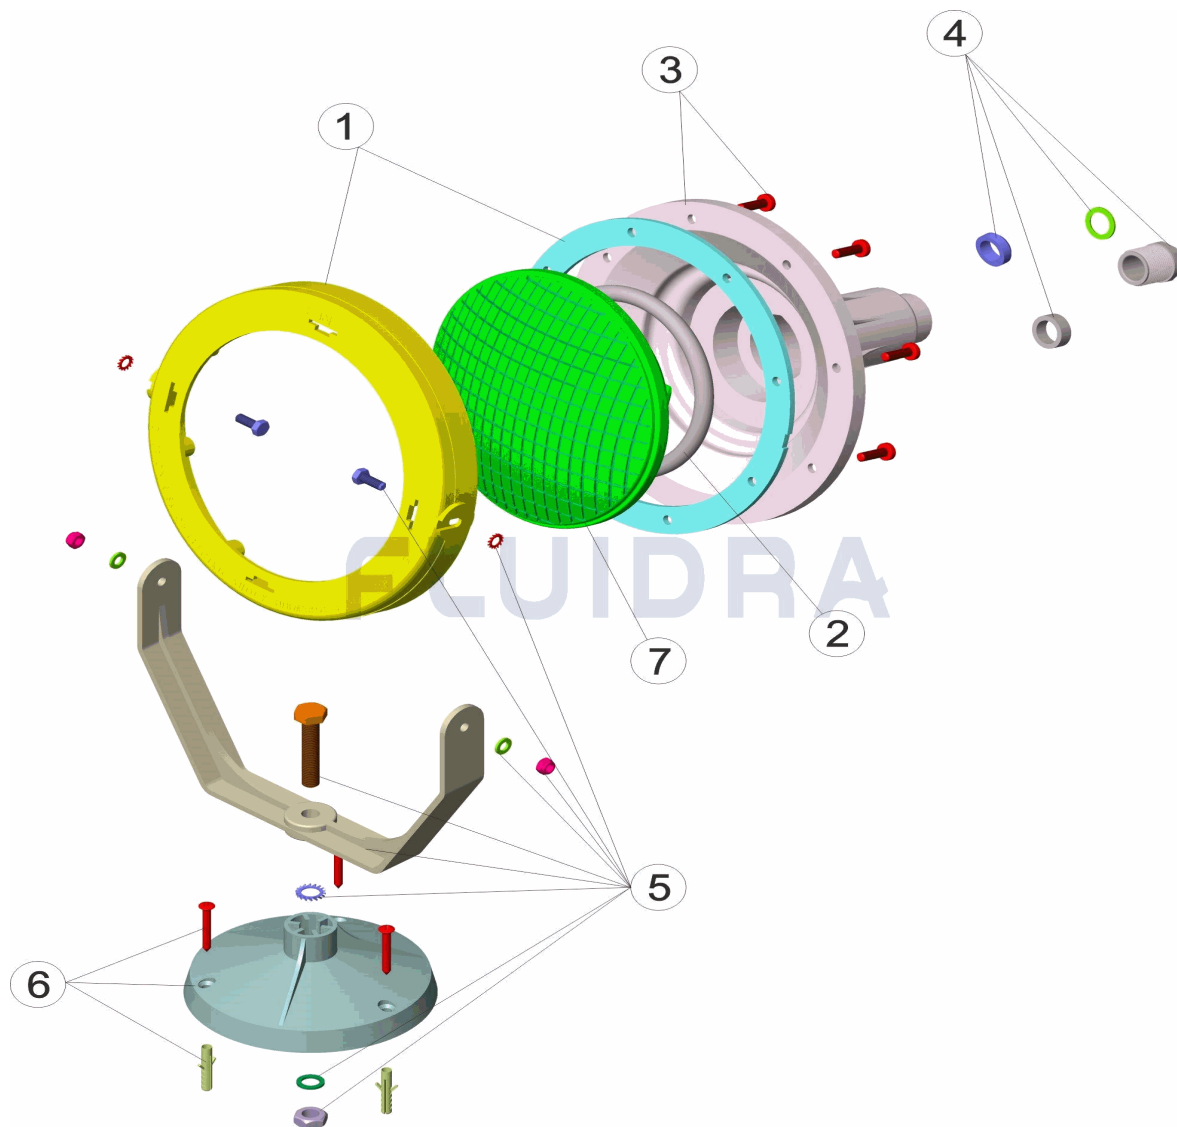

CODE **08930**

DESCRIPTION: **LIGHT FOR FOUNTAINS PAR-56**

ENGLISH

POS	CODE	DESCRIPTION	QUANTITY	POS	CODE	DESCRIPTION	QUANTITY
1	4403011201	ESCUTCHEON RING		5	4403011205	LIGHT SUPPORT	
2	4403010304	LIGHT O RING		6	4403011206	STAND BASE	
3	4403011203	BACK COVER		7	4403010058	LIGHTBULB	
4	4403010312	PACKING GLAND M-25					

CODICE **08930**

DESCRIZIONE: **PROIETTORE PER FONTI PAR-56**

ITALIANO

POS	CODICE	DESCRIZIONE	QUANTITA'	POS	CODICE	DESCRIZIONE	QUANTITA'
1	4403011201	ANELLO FINITURA		5	4403011205	SUPPORTO FARO	
2	4403010304	O-RING FARO		6	4403011206	BASE FARO	
3	4403011203	COPPA FARO		7	4403010058	LAMPADINA	
4	4403010312	PRESSACAVI M-25					

CODE **08930**

BESCHREIBUNG: **UWS FÜR BRUNNEN PAR-56**

DEUTSCH

POS	CODE	BESCHREIBUNG	MENGE	POS	CODE	BESCHREIBUNG	MENGE
1	4403011201	ZIERRING UWS		5	4403011205	HALTERUNG UWS	
2	4403010304	O-RING UWS		6	4403011206	FUSS UWS	
3	4403011203	BASIS UWS		7	4403010058	LAMPE 300 W 12 V	
4	4403010312	QUETSCHVERSCHRAUBUNG LAMPE UWS					

CODIGO **08930**

DESCRIÇÃO: **PROJECTOR PARA FONTES PAR-56**

PORTUGUES

POS	CODIGO	DESCRIÇÃO	JANTIDADE	POS	CODIGO	DESCRIÇÃO	JANTIDADE
1	4403011201	ARO EMBELEZADOR		5	4403011205	SUPORTE PROJECTOR	
2	4403010304	JUNTA TÓRICA PROJECTOR		6	4403011206	BASE PROJECTOR	
3	4403011203	FUNDO FOCO PROJECTOR		7	4403010058	BOMBILHA	
4	4403010312	BUCIN FOCO M-25					