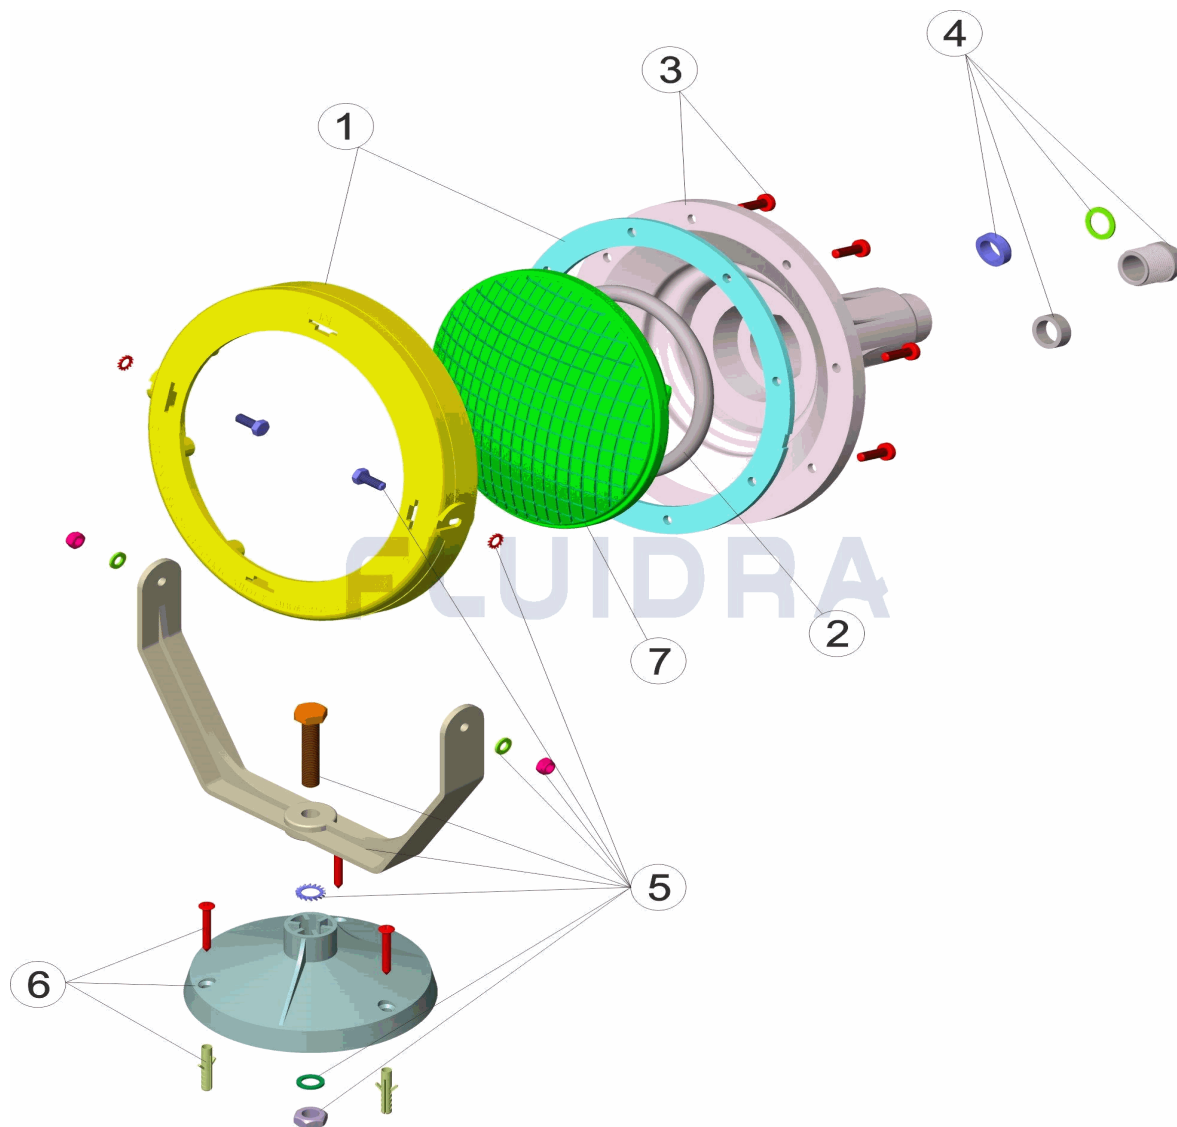

CODIGO **08930**

DESCRIPCION: **PROYECTOR PARA FUENTES PAR-56**

ESPAÑOL

POS	CODIGO	DESCRIPCION	CANTIDAD	POS	CODIGO	DESCRIPCION	CANTIDAD
1	4403011201	ANILLO EMBELLECEDOR PROYECTOR		5	4403011205	SOPORTE PROYECTOR	
2	4403010304	JUNTA TORICA PROYECTOR		6	4403011206	PIE PROYECTOR	
3	4403011203	FONDO FOCO PROYECTOR		7	4403010058	LAMPARA 300W.12.V.	
4	4403010312	PRENSAESTOPAS FOCO PROYECTOR M-2					

CODE **08930**

DESCRIPTION: **LIGHT FOR FOUNTAINS PAR-56**

ENGLISH

POS	CODE	DESCRIPTION	QUANTITY	POS	CODE	DESCRIPTION	QUANTITY
1	4403011201	ESCUTCHEON RING		5	4403011205	LIGHT SUPPORT	
2	4403010304	LIGHT O RING		6	4403011206	STAND BASE	
3	4403011203	BACK COVER		7	4403010058	LIGHTBULB	
4	4403010312	PACKING GLAND M-25					

CODICE **08930**

DESCRIZIONE: **PROIETTORE PER FONTI PAR-56**

ITALIANO

POS	CODICE	DESCRIZIONE	QUANTITA'	POS	CODICE	DESCRIZIONE	QUANTITA'
1	4403011201	ANELLO FINITURA		5	4403011205	SUPPORTO FARO	
2	4403010304	O-RING FARO		6	4403011206	BASE FARO	
3	4403011203	COPPA FARO		7	4403010058	LAMPADINA	
4	4403010312	PRESSACAVI M-25					

CODE **08930**

BESCHREIBUNG: **UWS FÜR BRUNNEN PAR-56**

DEUTSCH

POS	CODE	BESCHREIBUNG	MENGE	POS	CODE	BESCHREIBUNG	MENGE
1	4403011201	ZIERRING UWS		5	4403011205	HALTERUNG UWS	
2	4403010304	O-RING UWS		6	4403011206	FUSS UWS	
3	4403011203	BASIS UWS		7	4403010058	LAMPE 300 W 12 V	
4	4403010312	QUETSCHVERSCHRAUBUNG LAMPE UWS					