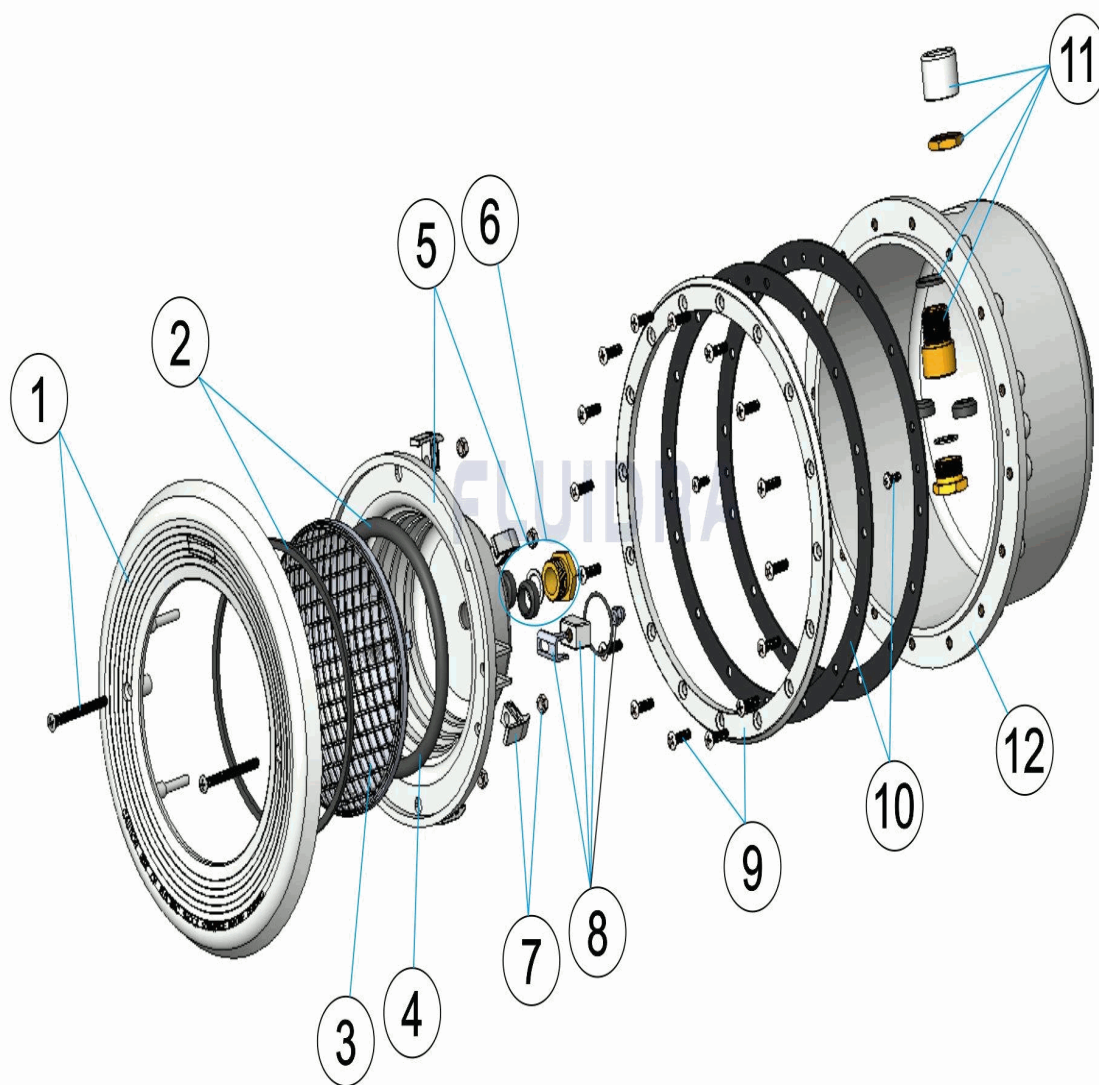

**ENGLISH**

POS	CODE	DESCRIPTION	QUANTITY	POS	CODE	DESCRIPTION	QUANTITY
1	* 4403010603	WHITE FACEPLATE		7	4403010306	LIGHT FIXING CLIP	
1	* 4403010601	S.S. FACEPLATE		8	4403010307	LIGHT FIXING FIXTURES	
2	4403010602	GASKET AND 'O' RING		9	4403010901	LIGHT RIM	
3	4403010058	LIGHTBULB		10	4403011010	LIGHT ADHESIVE GASKET	
4	4403011808	LIGHT O RING		11	4403010610	PACKING GLAND M-25	
5	4403010604	BACK COVER		12	07857R0001	FLOODLAMP HOUSING	
6	4403010609	PACKING GLAND M-25					

DESCRIZIONE: **PROIETTORE PS. NICCHIA PP. PLACCA INOX E BIANCA**

**ITALIANO**

POS	CODICE	DESCRIZIONE	QUANTITA'	POS	CODICE	DESCRIZIONE	QUANTITA'
1	* 4403010603	COPRIFLANGIA BIANCO		7	4403010306	CLIP FISSAGGIO FARO	
1	* 4403010601	COPRIFLANGIA INOX		8	4403010307	FISSAGGIO FARO	
2	4403010602	GUARNIZIONE FLANGIA FARO		9	4403010901	COPRIFLANGIA FARO P.F.	
3	4403010058	LAMPADINA		10	4403011010	GUARNIZIONE ADESIVA FARO	
4	4403011808	O-RING FARO		11	4403010610	CORPO PRESSACAVO M-25	
5	4403010604	COPPA FARO		12	07857R0001	NICCHIA PROIETTORE	
6	4403010609	PRESSACAVO NICCHIA A FARO M-25					