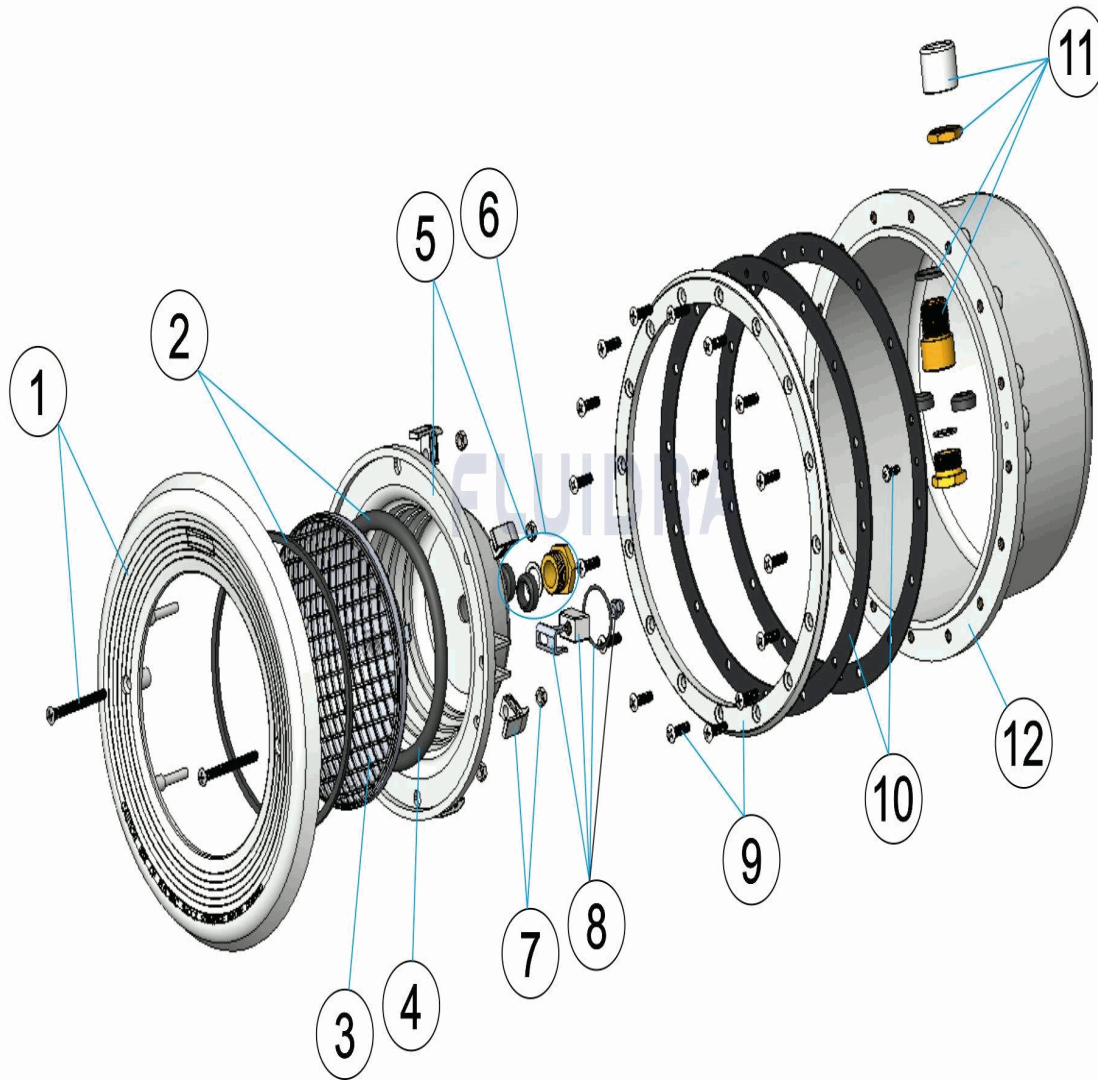

**ENGLISH**

POS	CODE	DESCRIPTION	QUANTITY	POS	CODE	DESCRIPTION	QUANTITY
1	* 4403010603	WHITE FACEPLATE		7	4403010306	LIGHT FIXING CLIP	
1	* 4403010601	S.S. FACEPLATE		8	4403010307	LIGHT FIXING FIXTURES	
2	4403010602	GASKET AND 'O' RING		9	4403010901	LIGHT RIM	
3	4403010058	LIGHTBULB		10	4403011010	LIGHT ADHESIVE GASKET	
4	4403011808	LIGHT O RING		11	4403010610	PACKING GLAND M-25	
5	4403010604	BACK COVER		12	07857R0001	FLOODLAMP HOUSING	
6	4403010609	PACKING GLAND M-25					

DESCRIZIONE: **PROIETTORE PS. NICCHIA PP. PLACCA INOX E BIANCA**

**ITALIANO**

POS	CODICE	DESCRIZIONE	QUANTITA'	POS	CODICE	DESCRIZIONE	QUANTITA'
1	* 4403010603	COPRIFLANGIA BIANCO		7	4403010306	CLIP FISSAGGIO FARO	
1	* 4403010601	COPRIFLANGIA INOX		8	4403010307	FISSAGGIO FARO	
2	4403010602	GUARNIZIONE FLANGIA FARO		9	4403010901	COPRIFLANGIA FARO P.F.	
3	4403010058	LAMPADINA		10	4403011010	GUARNIZIONE ADESIVA FARO	
4	4403011808	O-RING FARO		11	4403010610	CORPO PRESSACAVO M-25	
5	4403010604	COPPA FARO		12	07857R0001	NICCHIA PROIETTORE	
6	4403010609	PRESSACAVO NICCHIA A FARO M-25					