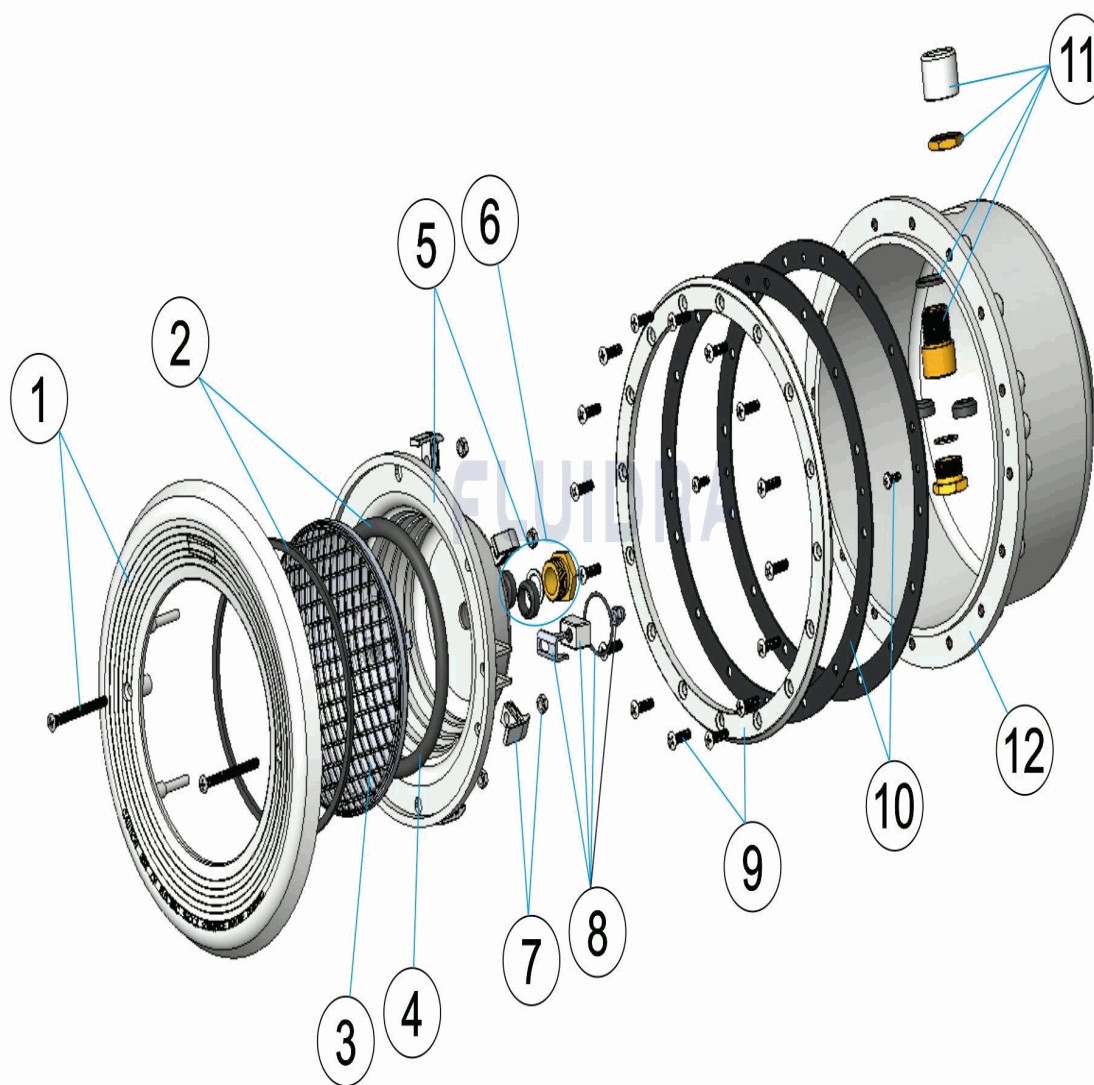

CODIGO **07847, 07850**

DESCRIPCION: **PROYECTOR PS. NICHOPP. EMBELLECEDOR INOX Y BLANCO**

**ESPAÑOL**

POS	CODIGO	DESCRIPCION	CANTIDAD	POS	CODIGO	DESCRIPCION	CANTIDAD
1	* 4403010603	ARO EMBELLECEDOR BLANCO		7	4403010306	CLIP FIJACION PROYECTOR	
1	* 4403010601	ARO EMBELLECEDOR INOX		8	4403010307	FIJACION FOCO PROYECTOR	
2	4403010602	JUNTA ARO PROYECTOR		9	4403010901	ARO PROYECTOR PISCINA PREFABRICADA	
3	4403010058	LAMPARA 300W.12.V.		10	4403011010	JUNTA ADHESIVA PROYECTOR	
4	4403011808	JUNTA TORICA PROYECTOR		11	4403010610	CUERPO PRENSAESTOPAS PROYECTOR II	
5	4403010604	FONDO FOCO PROYECTOR		12	07857R0001	NICHO PROYECTOR PISCINA PREFABRICA	
6	4403010609	PRENSAESTOPAS FOCO PROYECTOR M-2					

DESCRIPTION: PROJECTEUR PS. NICHE PP. ENJOLIVEUR INOX ET BLANC

FRANCAIS

POS	CODE	DESCRIPTION	QUANTITE	POS	CODE	DESCRIPTION	QUANTITE
1	* 4403010603	ENJOLIVEUR BLANC		7	4403010306	CLIP FIXATION PROJECTEUR	
1	* 4403010601	ENJOLIVEUR INOX		8	4403010307	PLATINE FIXATION	
2	4403010602	JOINT BRIDE PROJECTEUR		9	4403010901	ANNEAU PROJECTEUR PISCINE LINER	
3	4403010058	LAMPE		10	4403011010	JOINT ADHESIF PROJECTEUR	
4	4403011808	JOINT TORIQUE PROJECTEUR		11	4403010610	CORPS PRESSE ETOUPE M-25	
5	4403010604	NICHE PROJECTEUR		12	07857R0001	NICHE PROJECTEUR	
6	4403010609	PRESSE-ETOUPE M-25					

**ENGLISH**

POS	CODE	DESCRIPTION	QUANTITY	POS	CODE	DESCRIPTION	QUANTITY
1	* 4403010603	WHITE FACEPLATE		7	4403010306	LIGHT FIXING CLIP	
1	* 4403010601	S.S. FACEPLATE		8	4403010307	LIGHT FIXING FIXTURES	
2	4403010602	GASKET AND 'O' RING		9	4403010901	LIGHT RIM	
3	4403010058	LIGHTBULB		10	4403011010	LIGHT ADHESIVE GASKET	
4	4403011808	LIGHT O RING		11	4403010610	PACKING GLAND M-25	
5	4403010604	BACK COVER		12	07857R0001	FLOODLAMP HOUSING	
6	4403010609	PACKING GLAND M-25					