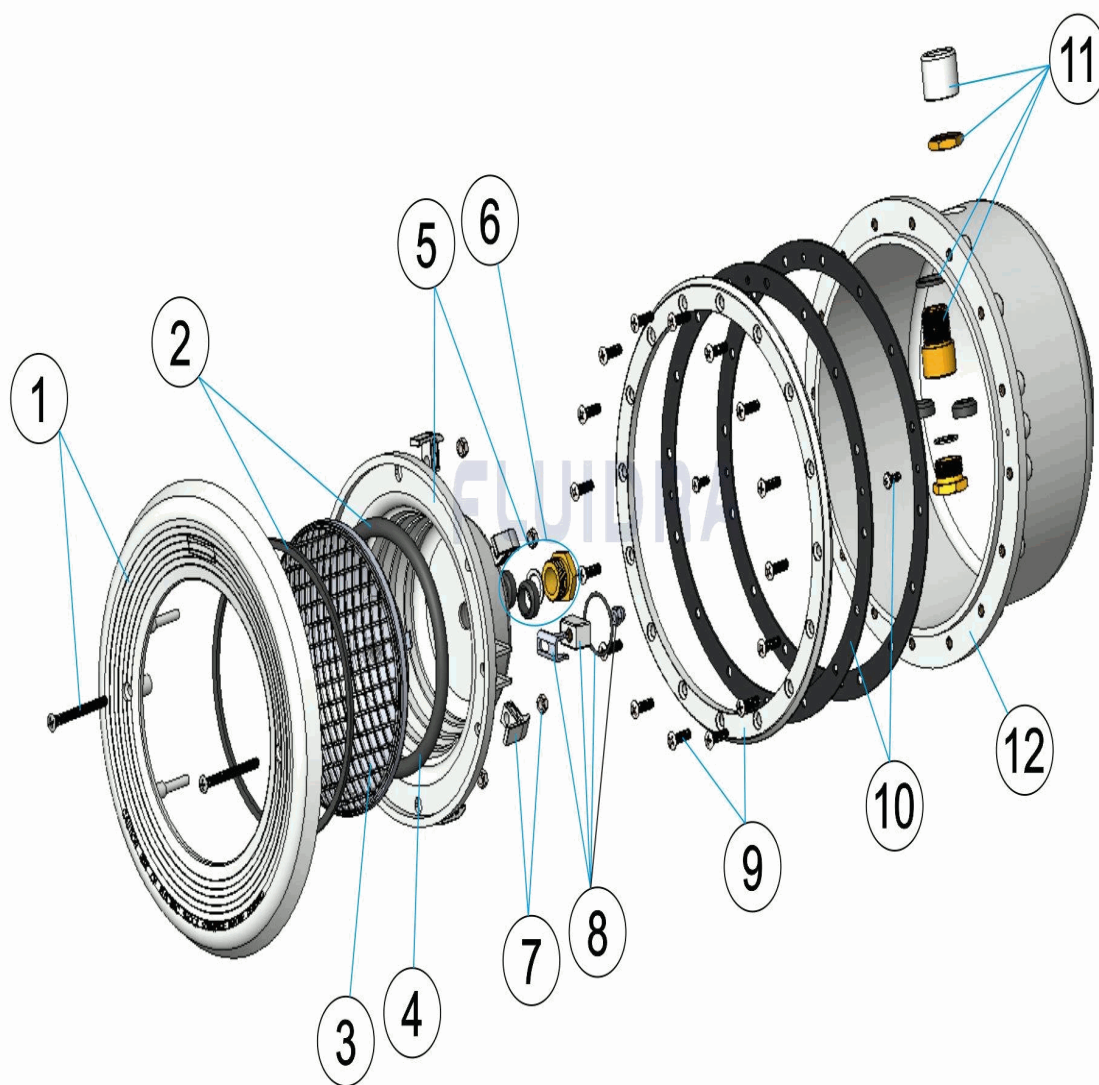

CODIGO **07847, 07850**

DESCRIPCION: **PROYECTOR PS. NICHOPP. EMBELLECEDOR INOX Y BLANCO**

**ESPAÑOL**

POS	CODIGO	DESCRIPCION	CANTIDAD	POS	CODIGO	DESCRIPCION	CANTIDAD
1	* 4403010603	ARO EMBELLECEDOR BLANCO		7	4403010306	CLIP FIJACION PROYECTOR	
1	* 4403010601	ARO EMBELLECEDOR INOX		8	4403010307	FIJACION FOCO PROYECTOR	
2	4403010602	JUNTA ARO PROYECTOR		9	4403010901	ARO PROYECTOR PISCINA PREFABRICADA	
3	4403010058	LAMPARA 300W.12.V.		10	4403011010	JUNTA ADHESIVA PROYECTOR	
4	4403011808	JUNTA TORICA PROYECTOR		11	4403010610	CUERPO PRENSAESTOPAS PROYECTOR II	
5	4403010604	FONDO FOCO PROYECTOR		12	07857R0001	NICHO PROYECTOR PISCINA PREFABRICA	
6	4403010609	PRENSAESTOPAS FOCO PROYECTOR M-2					

DESCRIPTION: PROJECTEUR PS. NICHE PP. ENJOLIVEUR INOX ET BLANC

FRANCAIS

POS	CODE	DESCRIPTION	QUANTITE	POS	CODE	DESCRIPTION	QUANTITE
1	* 4403010603	ENJOLIVEUR BLANC		7	4403010306	CLIP FIXATION PROJECTEUR	
1	* 4403010601	ENJOLIVEUR INOX		8	4403010307	PLATINE FIXATION	
2	4403010602	JOINT BRIDE PROJECTEUR		9	4403010901	ANNEAU PROJECTEUR PISCINE LINER	
3	4403010058	LAMPE		10	4403011010	JOINT ADHESIF PROJECTEUR	
4	4403011808	JOINT TORIQUE PROJECTEUR		11	4403010610	CORPS PRESSE ETOUPE M-25	
5	4403010604	NICHE PROJECTEUR		12	07857R0001	NICHE PROJECTEUR	
6	4403010609	PRESSE-ETOUPE M-25					

**ENGLISH**

POS	CODE	DESCRIPTION	QUANTITY	POS	CODE	DESCRIPTION	QUANTITY
1	* 4403010603	WHITE FACEPLATE		7	4403010306	LIGHT FIXING CLIP	
1	* 4403010601	S.S. FACEPLATE		8	4403010307	LIGHT FIXING FIXTURES	
2	4403010602	GASKET AND 'O' RING		9	4403010901	LIGHT RIM	
3	4403010058	LIGHTBULB		10	4403011010	LIGHT ADHESIVE GASKET	
4	4403011808	LIGHT O RING		11	4403010610	PACKING GLAND M-25	
5	4403010604	BACK COVER		12	07857R0001	FLOODLAMP HOUSING	
6	4403010609	PACKING GLAND M-25					