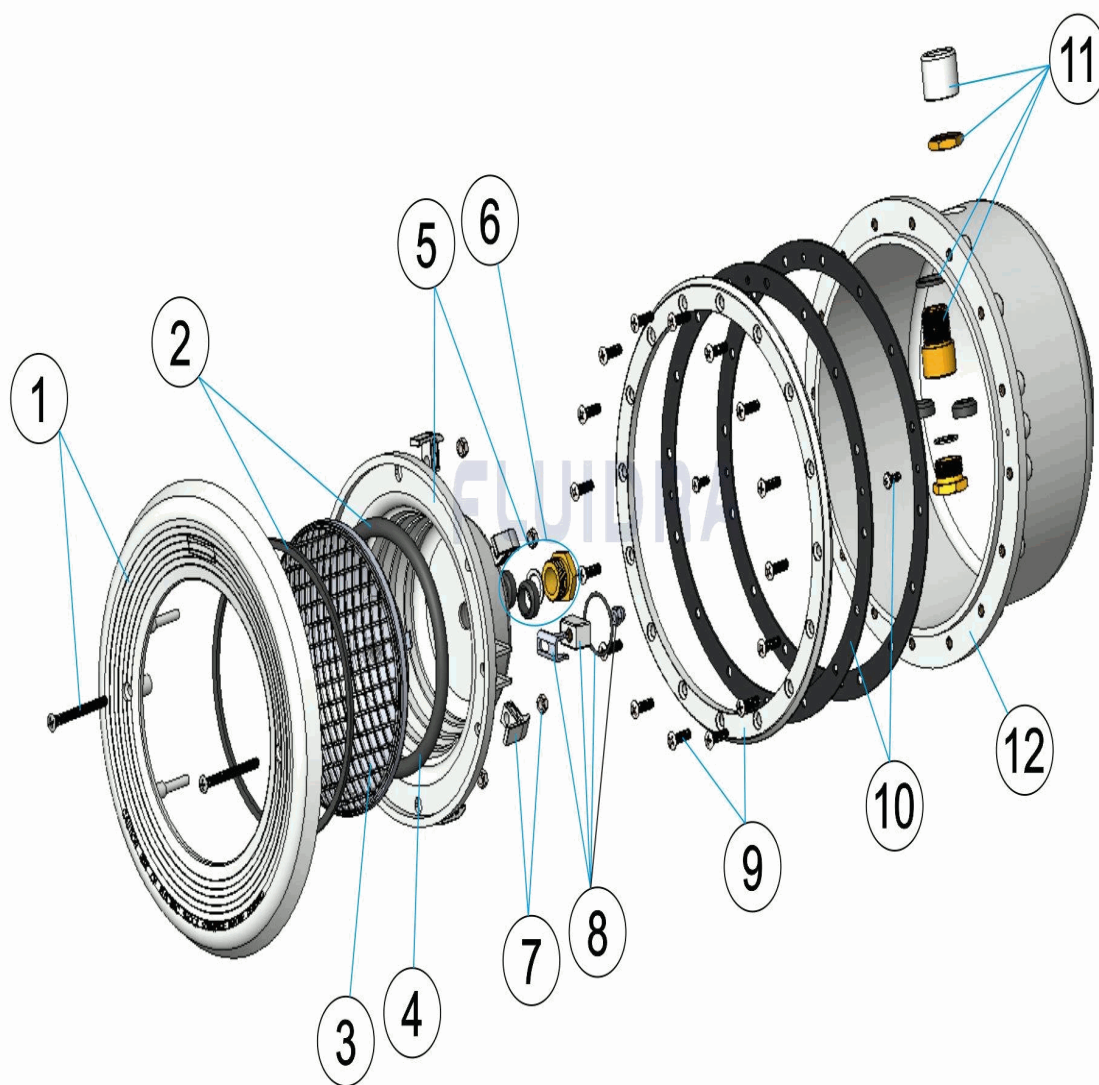

**DEUTSCH**

POS	CODE	BESCHREIBUNG	MENGE	POS	CODE	BESCHREIBUNG	MENGE
1	* 4403010603	ZIERRING WEISS		7	4403010306	FIXIERCLIP UWS	
1	* 4403010601	ZIERRING EDELSTAHL		8	4403010307	FIXIERUNG LAMPE UWS	
2	4403010602	DICHTUNG RING UWS		9	4403010901	RING UWS FERTIGBECKEN	
3	4403010058	LAMPE 300 W 12 V		10	4403011010	DICHTUNG SELBSTKLEBEND UWS	
4	4403011808	O-RING UWS		11	4403010610	GEHÄUSE QUETSCHVERSCHRAUBUNG UV	
5	4403010604	BASIS UWS		12	07857R0001	EINBAUTOPF UWS	
6	4403010609	QUETSCHVERSCHRAUBUNG LAMPE UWS					

**PORTUGUES**

POS	CODIGO	DESCRIÇÃO	JANTIDADE	POS	CODIGO	DESCRIÇÃO	JANTIDADE
1	* 4403010603	ARO EMBELEZADOR BRANCO		7	4403010306	CLIP FIXAÇÃO PROJECTOR	
1	* 4403010601	ARO EMBELEZADOR INOX		8	4403010307	FIXAÇÃO FOCO PROJECTOR	
2	4403010602	JUNTA ARO PROJECTOR		9	4403010901	ARO PROJECTOR PISC. PRÉF.	
3	4403010058	BOMBILHA		10	4403011010	JUNTA ADESIVA PROJECTOR	
4	4403011808	JUNTA TÓRICA PROJECTOR		11	4403010610	CORPO BUCIN PROJECTOR M-25	
5	4403010604	FUNDO FOCO PROJECTOR		12	07857R0001	NICHU PROJECTOR	
6	4403010609	BUCIN FOCO M-25					