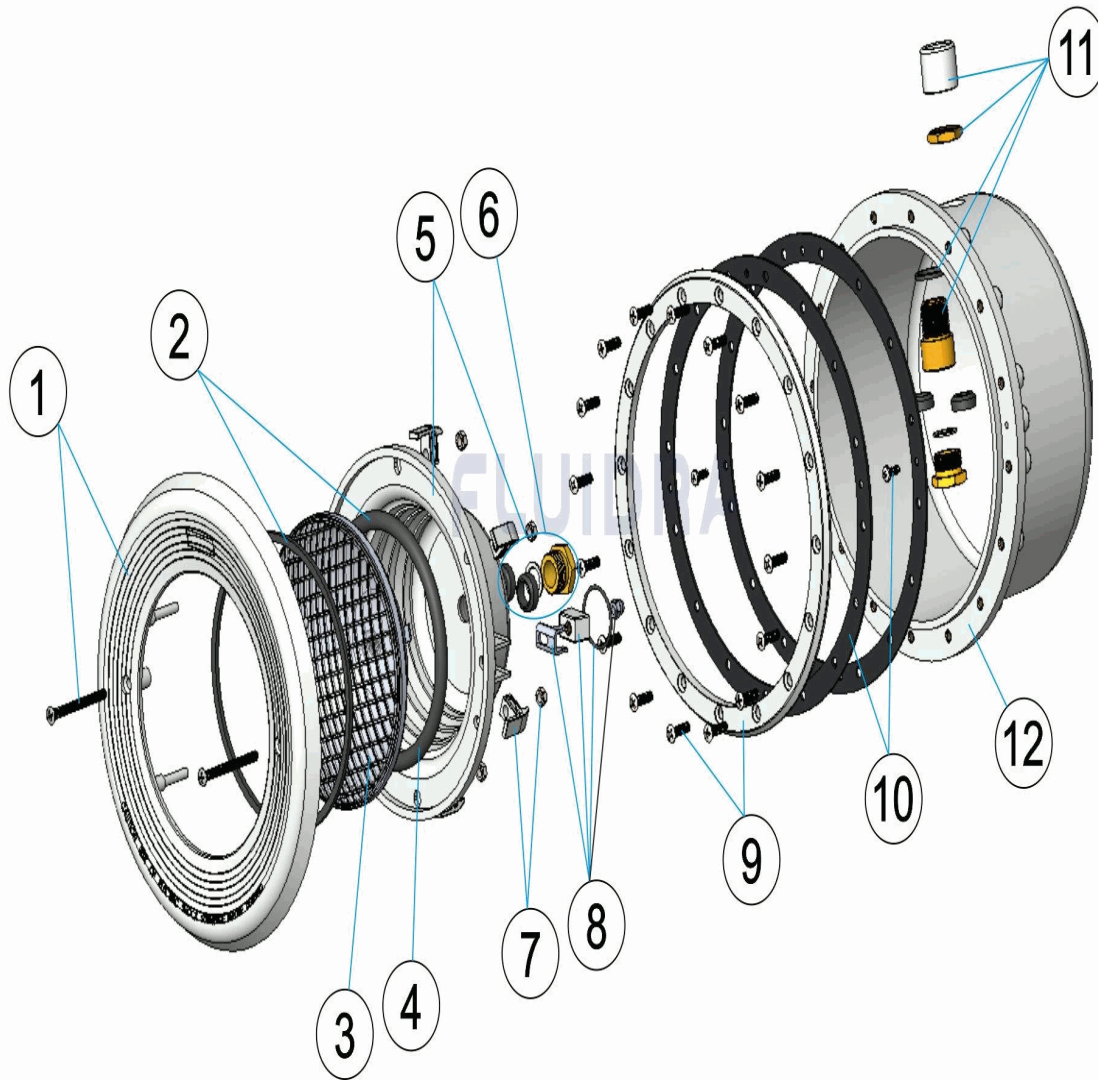

DESCRIZIONE: **PROIETTORE PS. NICCHIA PP. PLACCA INOX E BIANCA**

**ITALIANO**

POS	CODICE	DESCRIZIONE	QUANTITA'	POS	CODICE	DESCRIZIONE	QUANTITA'
1	* 4403010603	COPRIFLANGIA BIANCO		7	4403010306	CLIP FISSAGGIO FARO	
1	* 4403010601	COPRIFLANGIA INOX		8	4403010307	FISSAGGIO FARO	
2	4403010602	GUARNIZIONE FLANGIA FARO		9	4403010901	COPRIFLANGIA FARO P.F.	
3	4403010058	LAMPADINA		10	4403011010	GUARNIZIONE ADESIVA FARO	
4	4403011808	O-RING FARO		11	4403010610	CORPO PRESSACAVO M-25	
5	4403010604	COPPA FARO		12	07857R0001	NICCHIA PROIETTORE	
6	4403010609	PRESSACAVO NICCHIA A FARO M-25					

**DEUTSCH**

POS	CODE	BESCHREIBUNG	MENGE	POS	CODE	BESCHREIBUNG	MENGE
1	* 4403010603	ZIERRING WEISS		7	4403010306	FIXIERCLIP UWS	
1	* 4403010601	ZIERRING EDELSTAHL		8	4403010307	FIXIERUNG LAMPE UWS	
2	4403010602	DICHTUNG RING UWS		9	4403010901	RING UWS FERTIGBECKEN	
3	4403010058	LAMPE 300 W 12 V		10	4403011010	DICHTUNG SELBSTKLEBEND UWS	
4	4403011808	O-RING UWS		11	4403010610	GEHÄUSE QUETSCHVERSCHRAUBUNG UV	
5	4403010604	BASIS UWS		12	07857R0001	EINBAUTOPF UWS	
6	4403010609	QUETSCHVERSCHRAUBUNG LAMPE UWS					