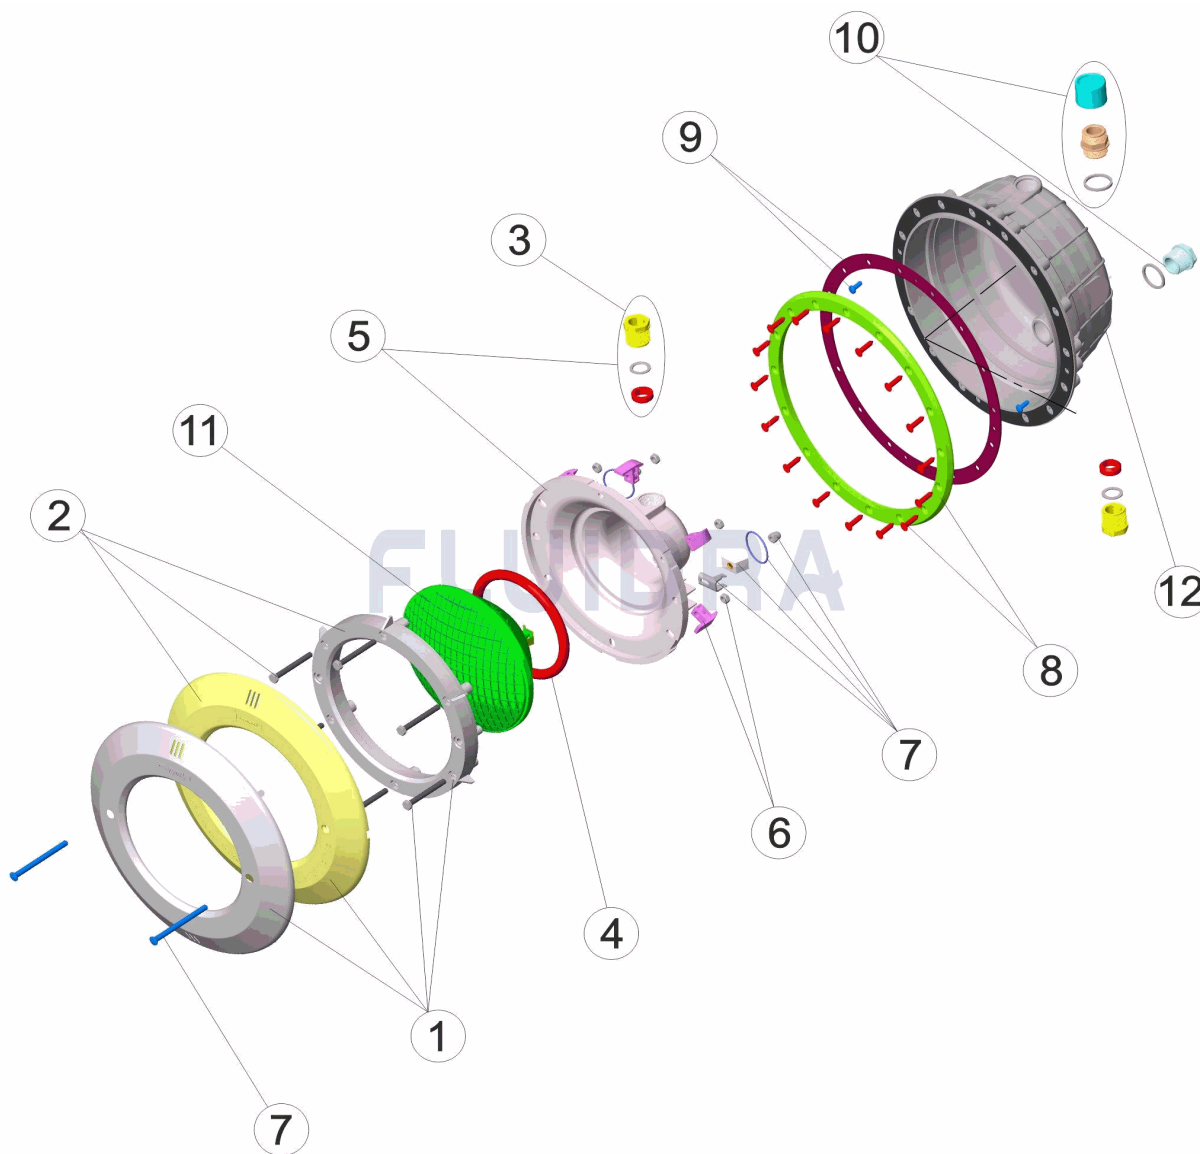

CODIGO 07851, 07852, 21079

DESCRIÇÃO: PROJ. STD. NICHOS PP. PL. DEC. INOX, BRANCO E PARKER

PORTUGUES

POS	CODIGO	DESCRIÇÃO	JANTIDADE	POS	CODIGO	DESCRIÇÃO	JANTIDADE
1	* 4403010301	ARO INOX PROJECTOR		8	* 4403010901	ARO PROJECTOR PISC. PRÉF.	
2	* 4403010302	ARO BRANCO PROJECTOR		8	* 4403012416	ARO PROJECTOR PISC. PRÉF. PARKER	
3	4403010312	BUCIN FOCO M-25		9	4403012412	JUNTA ADESIVA PROJECTOR	
4	4403010304	JUNTA TÓRICA PROJECTOR		10	4403010313	BUCIN CORPO M-25	
5	4403010305	FUNDO FOCO PROJECTOR		11	4403010058	BOMBILHA	
6	4403010306	CLIP FIXAÇÃO PROJECTOR		12	* 07856R0200	NICHO BIMATERIAL COM ROSCA METRICA	
7	4403015002	CONJUNTO FIXAÇÃO PROJECTOR JELLY S		12	* 21079R0001	NICHO PROJECTOR STD M-25 PIS.