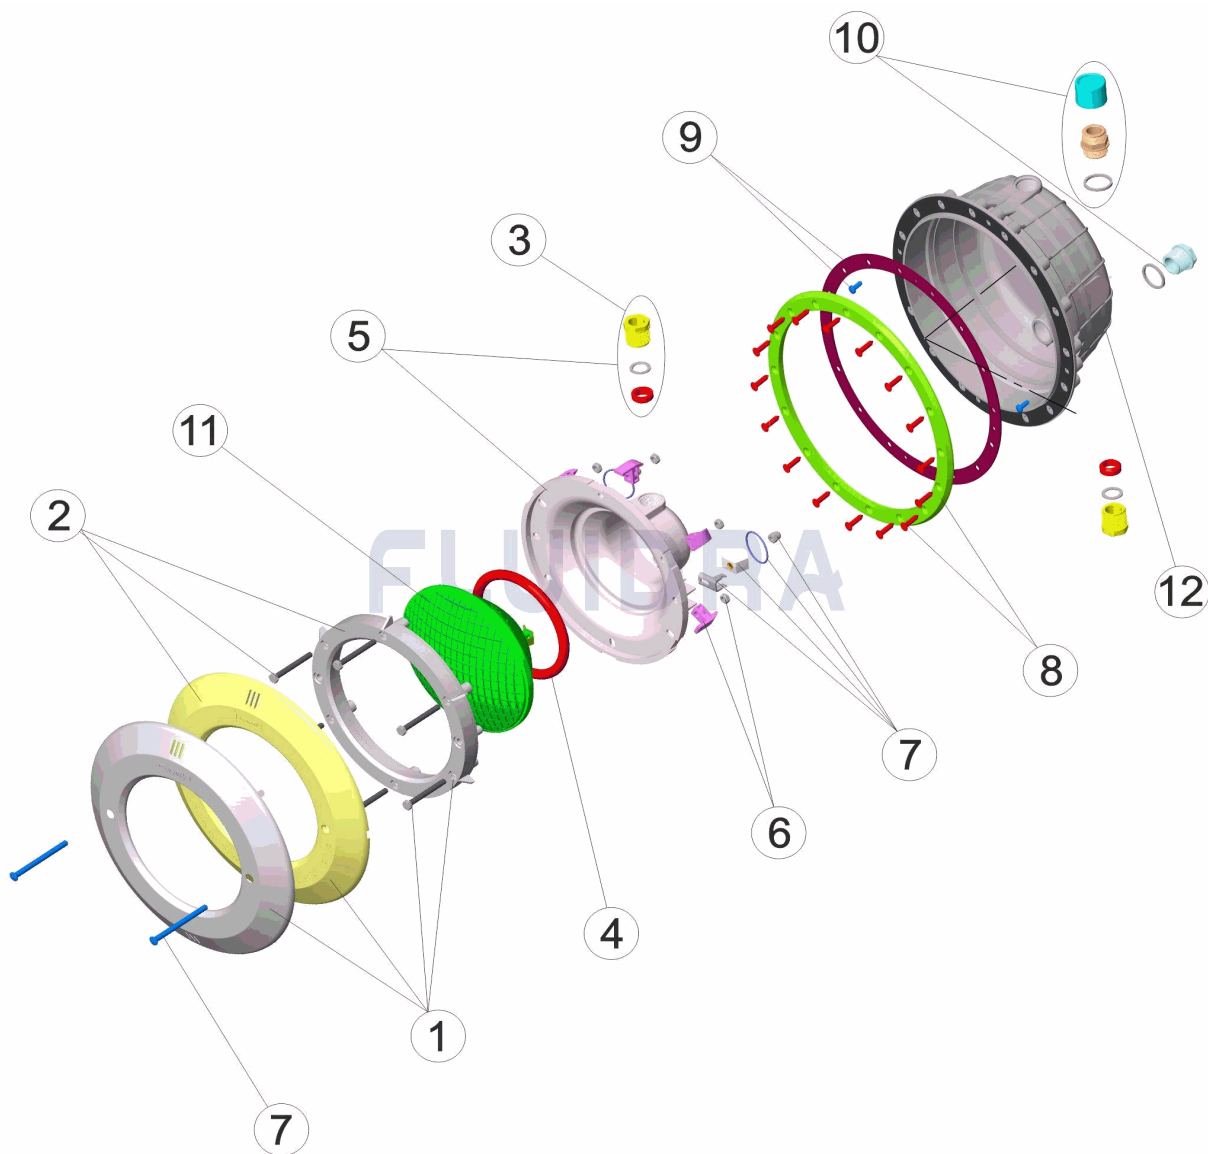

CODE 07851, 07852, 21079

DESCRIPTION: PROJ. STD. NICHE PP. ENJ. INOX, BLANC ET PARKER

FRANCAIS

| POS | CODE | DESCRIPTION | QUANTITE | POS | CODE | DESCRIPTION | QUANTITE |
|-----|--------------|------------------------------------|----------|-----|--------------|--------------------------------------|----------|
| 1 | * 4403010301 | ENJOLIVEUR INOX DE PROJECTEUR | | 8 | * 4403010901 | ANNEALI PROJECTEUR PISCINE LINER | |
| 2 | * 4403010302 | ENJOLIVEUR BLANC DE PROJECTEUR | | 8 | * 4403012416 | ANNEALI PROJECTEUR PISCINE LINER PAI | |
| 3 | 4403010312 | PRESSE ETOUPE PROJECTEUR M-25 | | 9 | 4403012412 | JOINT ADHESIF PROJECTEUR | |
| 4 | 4403010304 | JOINT TORIQUE PROJECTEUR | | 10 | 4403010313 | CORPS PRESSE ETOUPE M-25 | |
| 5 | 4403010305 | NICHE D'AMPOULE DE PROJECTEUR | | 11 | 4403010058 | LAMPE | |
| 6 | 4403010306 | CLIP FIXATION PROJECTEUR | | 12 | * 07856R0200 | NICHE PROJECTEUR POUR VIS MÉTRIQUE | |
| 7 | 4403015002 | ENSEMBLE FIXATION PROJECTEUR JELLY | | 12 | * 21079R0001 | NICHE PROJECTEUR STD M-25 PIS. | |