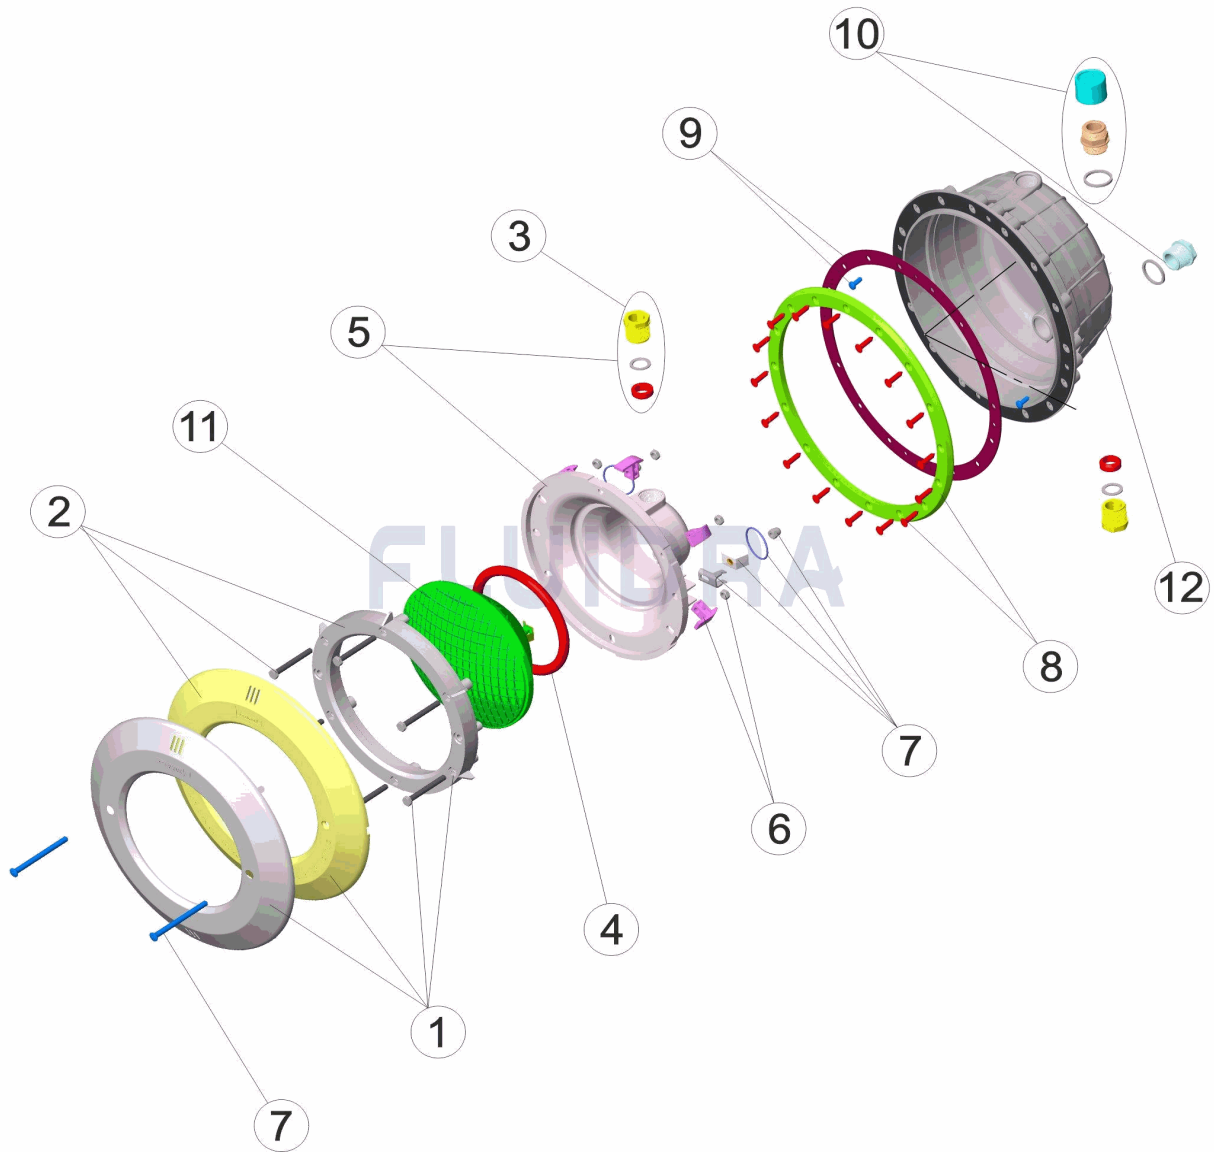

CODICE **07851, 07852, 21079**

DESCRIZIONE: **PROIETTORE STANDARD NICCHIA PP. PLACCA INOX, BIANCO E PARKER**

OSSERVAZIONI

| POS | CODICE | OSSERVAZIONI |
|-----|--------------|-------------------|
| 1 | * 4403010301 | PER: 07851 |
| 2 | * 4403010302 | PER: 07852, 21079 |
| 8 | * 4403010901 | PER: 07851, 07852 |
| 8 | * 4403012416 | PER: 21079 |
| 12 | * 07856R0200 | PER: 07851, 07852 |
| 12 | * 21079R0001 | PER: 21079 |

CODE **07851, 07852, 21079**

BESCHREIBUNG: **UWS STANDARD EINBAUTOPF PP. BLENDE EDELSTAHL, WEISS UND P**

DEUTSCH

| POS | CODE | BESCHREIBUNG | MENGE | POS | CODE | BESCHREIBUNG | MENGE |
|-----|--------------|--------------------------------|-------|-----|--------------|-------------------------------------|-------|
| 1 | * 4403010301 | RING EDELSTAHL UWS | | 8 | * 4403010901 | RING UWS FERTIGBECKEN | |
| 2 | * 4403010302 | RING WEISS UWS | | 8 | * 4403012416 | RING UWS FERTIGBECKEN PARKER-SCHR | |
| 3 | 4403010312 | QUETSCHVERSCHRAUBUNG LAMPE UWS | | 9 | 4403012412 | DICHTUNG SELBSTKLEBEND UWS | |
| 4 | 4403010304 | O-RING UWS | | 10 | 4403010313 | QUETSCHVERSCHRAUBUNG GEHÄUSE UV | |
| 5 | 4403010305 | BASIS UWS HALOGEN | | 11 | 4403010058 | LAMPE 300 W 12 V | |
| 6 | 4403010306 | FIXIERCLIP UWS | | 12 | * 07856R0200 | EINBAUTOPF UWS STD. M-25 ZWEI MATER | |
| 7 | 4403015002 | FIXIERSET UWS JELLY STD. A2 | | 12 | * 21079R0001 | EINBAUTOPF UWS STD. M-25 BECKEN | |