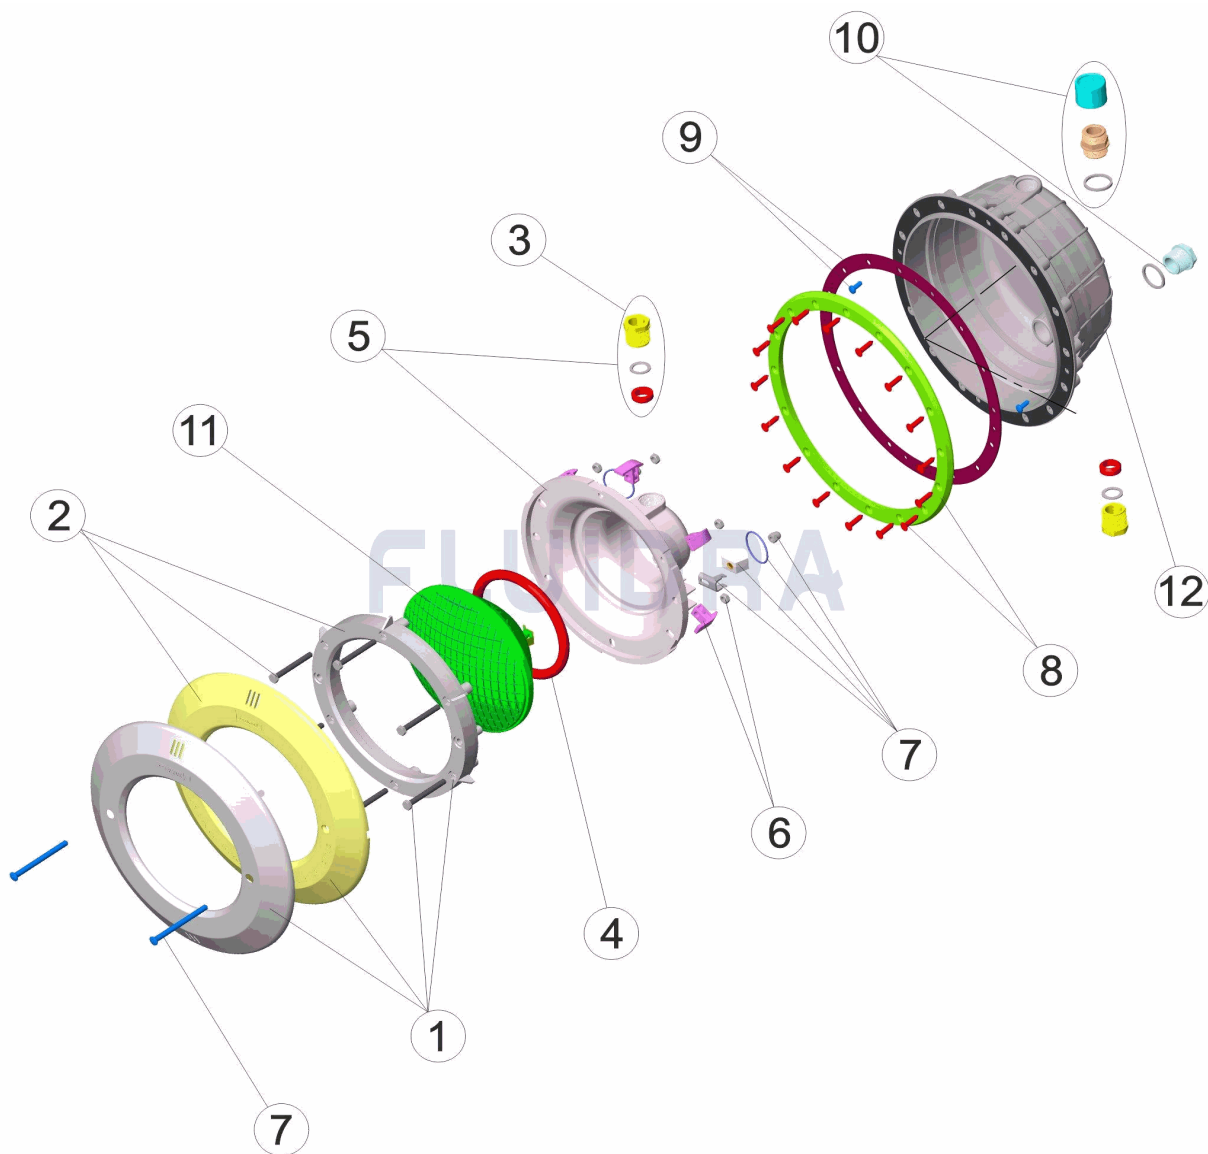

CODE **07851, 07852, 21079**

DESCRIPTION: **STANDARD POOL LIGHT NICHE STAINLESS STEEL COVER WHITE AND PA**

OBSERVATIONS

| POS | CODE | OBSERVATIONS |
|-----|--------------|-------------------|
| 1 | * 4403010301 | FOR: 07851 |
| 2 | * 4403010302 | FOR: 07852, 21079 |
| 8 | * 4403010901 | FOR: 07851, 07852 |
| 8 | * 4403012416 | FOR: 21079 |
| 12 | * 07856R0200 | FOR: 07851, 07852 |
| 12 | * 21079R0001 | FOR: 21079 |

CODICE **07851, 07852, 21079**

DESCRIZIONE: **PROIETTORE STANDARD NICCHIA PP. PLACCA INOX, BIANCO E PARKER**

ITALIANO

| POS | CODICE | DESCRIZIONE | QUANTITA' | POS | CODICE | DESCRIZIONE | QUANTITA' |
|-----|--------------|---------------------------------------|-----------|-----|--------------|---------------------------------------|-----------|
| 1 | * 4403010301 | FLANGIA INOX FARO | | 8 | * 4403010901 | COPRIFLANGIA FARO P.F. | |
| 2 | * 4403010302 | FLANGIA BIANCA FARO | | 8 | * 4403012416 | COPRIFLANGIA FARO P.F. PARKER | |
| 3 | 4403010312 | PRESSACAVI M-25 | | 9 | 4403012412 | GUARNIZIONE ADESIVA FARO | |
| 4 | 4403010304 | O-RING FARO | | 10 | 4403010313 | PRESSACAVI CORPO M-25 | |
| 5 | 4403010305 | COPPA FARO | | 11 | 4403010058 | LAMPADINA | |
| 6 | 4403010306 | CLIP FISSAGGIO FARO | | 12 | * 07856R0200 | NICCHIA BIMATERIALE A FILETTO METRICO | |
| 7 | 4403015002 | KIT FISSAGGIO PROIETTORE JELLY STD. / | | 12 | * 21079R0001 | NICCHIA PROIETTORE STD M-25 PIS. | |