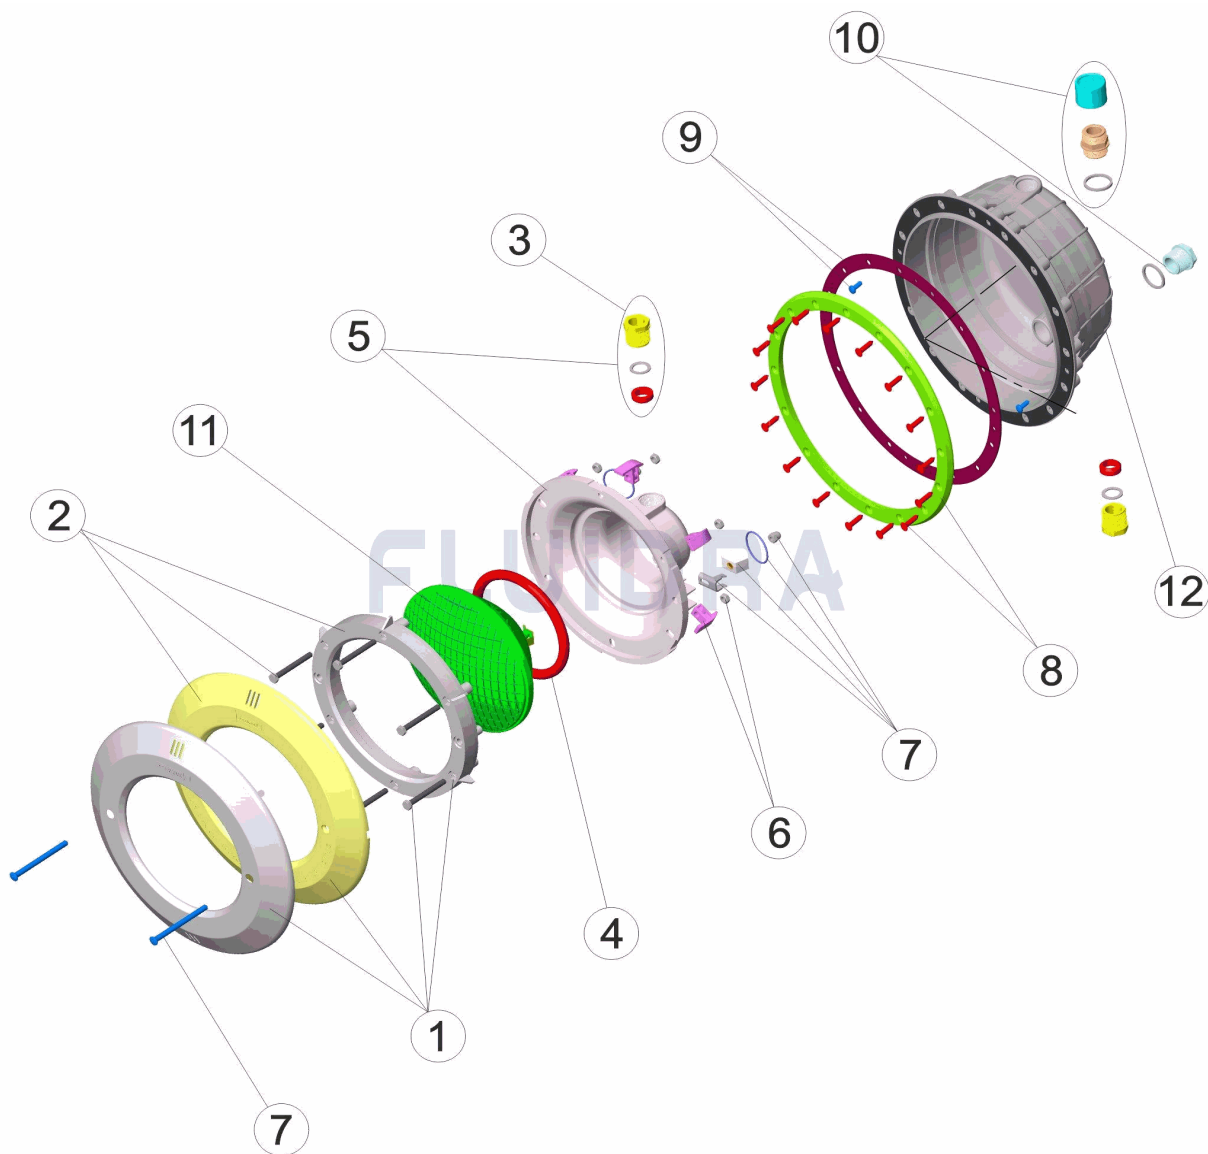

CODIGO **07851, 07852, 21079**

DESCRIPCION: **PROY. STD. NICHOS PP. EMB. INOX, BLANCO Y PARKER**

ESPAÑOL

| POS | CODIGO | DESCRIPCION | CANTIDAD | POS | CODIGO | DESCRIPCION | CANTIDAD |
|-----|--------------|--------------------------------------|----------|-----|--------------|--------------------------------------|----------|
| 1 | * 4403010301 | ARO INOX. PROYECTOR | | 8 | * 4403010901 | ARO PROYECTOR PISCINA PREFABRICADA | |
| 2 | * 4403010302 | ARO BLANCO PROYECTOR | | 8 | * 4403012416 | ARO PROYECTOR PISC. PREF. TOR. PARKI | |
| 3 | 4403010312 | PRENSAESTOPAS FOCO PROYECTOR M-2 | | 9 | 4403012412 | JUNTA ADHESIVA PROYECTOR | |
| 4 | 4403010304 | JUNTA TORICA PROYECTOR | | 10 | 4403010313 | PRENSAESTOPAS CUERPO PROYECTOR I | |
| 5 | 4403010305 | FONDO FOCO PROYECTOR HALOGENO | | 11 | 4403010058 | LAMPARA 300W.12.V. | |
| 6 | 4403010306 | CLIP FIJACION PROYECTOR | | 12 | * 07856R0200 | NICHO PROYECTOR STD. M-25 BI MATERIA | |
| 7 | 4403015002 | CJTO. FIJACION PROYECTOR JELLY STD.. | | 12 | * 21079R0001 | NICHO PROYECTOR STD M-25 PIS. | |