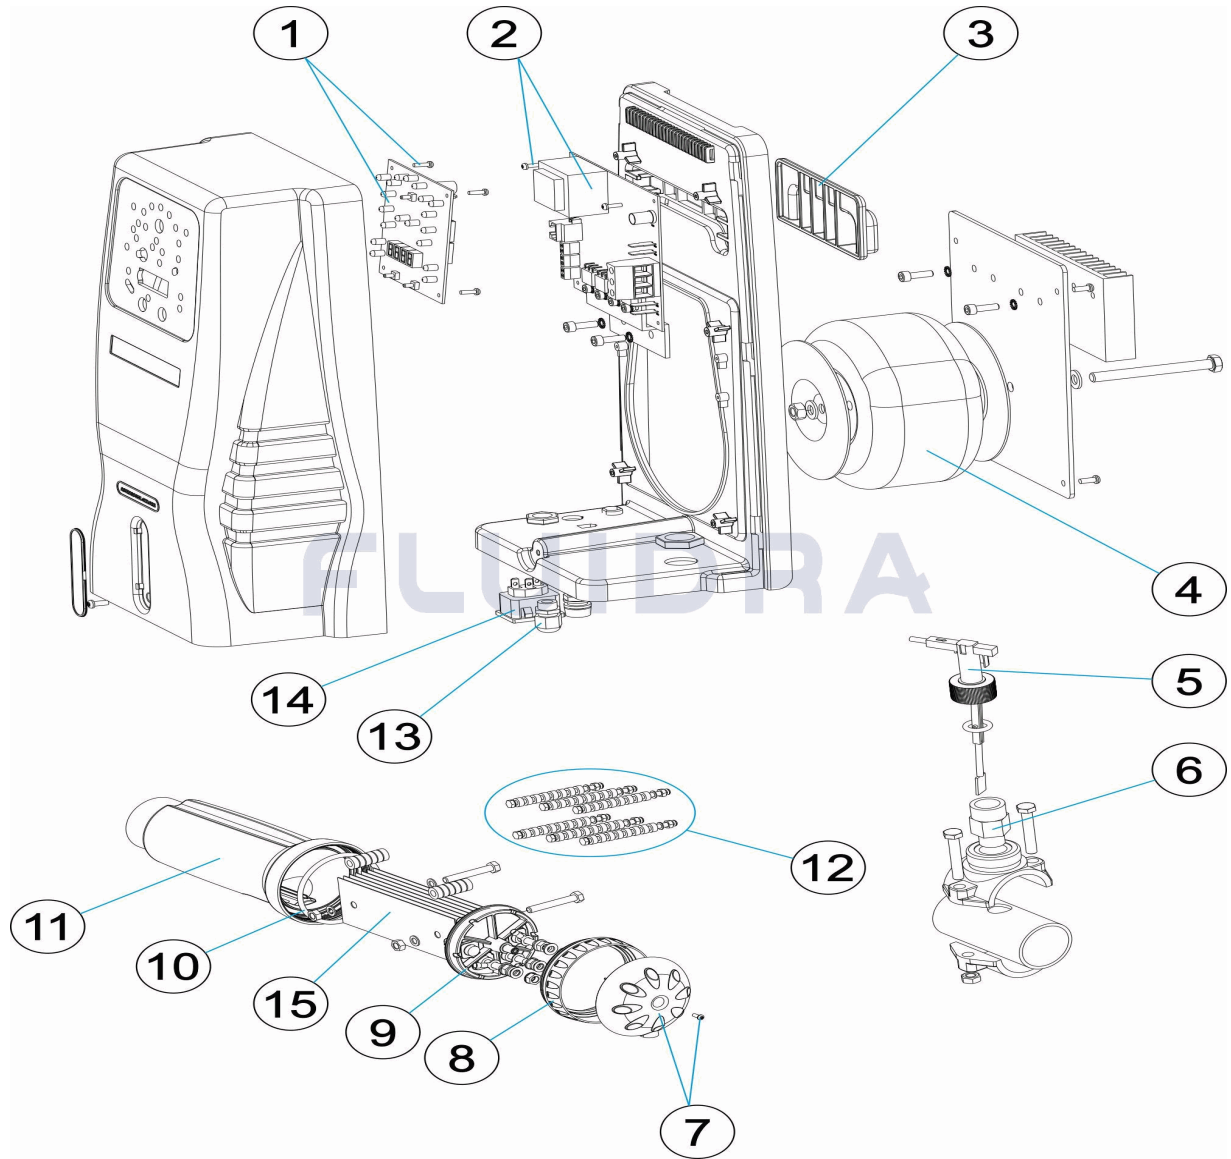

**CODIGO 42350, 42350-AM, 42351, 42351-AM, 42352, 42352-AM**

**DESCRIPCION: SISTEMA ELECTROLISIS SMART PLUS**

**ESPAÑOL**

POS	CODIGO	DESCRIPCION	CANTIDAD	POS	CODIGO	DESCRIPCION	CANTIDAD
1	4408041201	TARJETA VISUALIZ. ELECTROLISIS (SM+/E)		6	4408041210	REDUCCION ROSCADA 3/4" 1/2"	
2	* 4408041207	TARJETA POTENCIA AC-12		7	4408041117	TAPA PROTECCION CONTACTOS	
2	* 4408040342	TARJETA POTENCIA AC-12 AGUA DE MAR		8	4408041123	ANILLO ROSCADO CELULA	
2	* 4408041115	TARJETA POTENCIA AC-22		9	4408040074	SOPORTE ELECTRODO ABIERTO SM/SM+/I	
2	* 4408040345	TARJETA POTENCIA AC-22 AGUA DE MAR		10	4408041118	JUNTA TORICA CIERRE	
2	* 4408041208	TARJETA POTENCIA AC-30		11	4408041122	CUERPO CELULA	
2	* 4408040348	TARJETA POTENCIA AC-30 AGUA MAR		12	4408040073	KIT ANCLAJE ELECTRODOS DOMESTICO	
3	4408041101	SOPORTE PARED CONTROLADOR		13	* 4408041113	FUSIBLE 2A	
4	* 4408041106	TRANSFORMADOR 190 VA		13	* 4408041114	FUSIBLE 3A	
4	* 4408040351	TRANSFORMADOR 160 VA AGUA DE MAR		13	* 4408041204	FUSIBLE 4A	
4	* 4408041107	TRANSFORMADOR 370 VA		14	4408040523	PORTAFUSIBLE 5X20 CHASIS	
4	* 4408040352	TRANSFORMADOR 310 VA AGUA DE MAR		15	* 60588	RECAMBIO ELECTRODO	
4	* 4408041202	TRANSFORMADOR 480 VA		15	* 60589	RECAMBIO ELECTRODO	