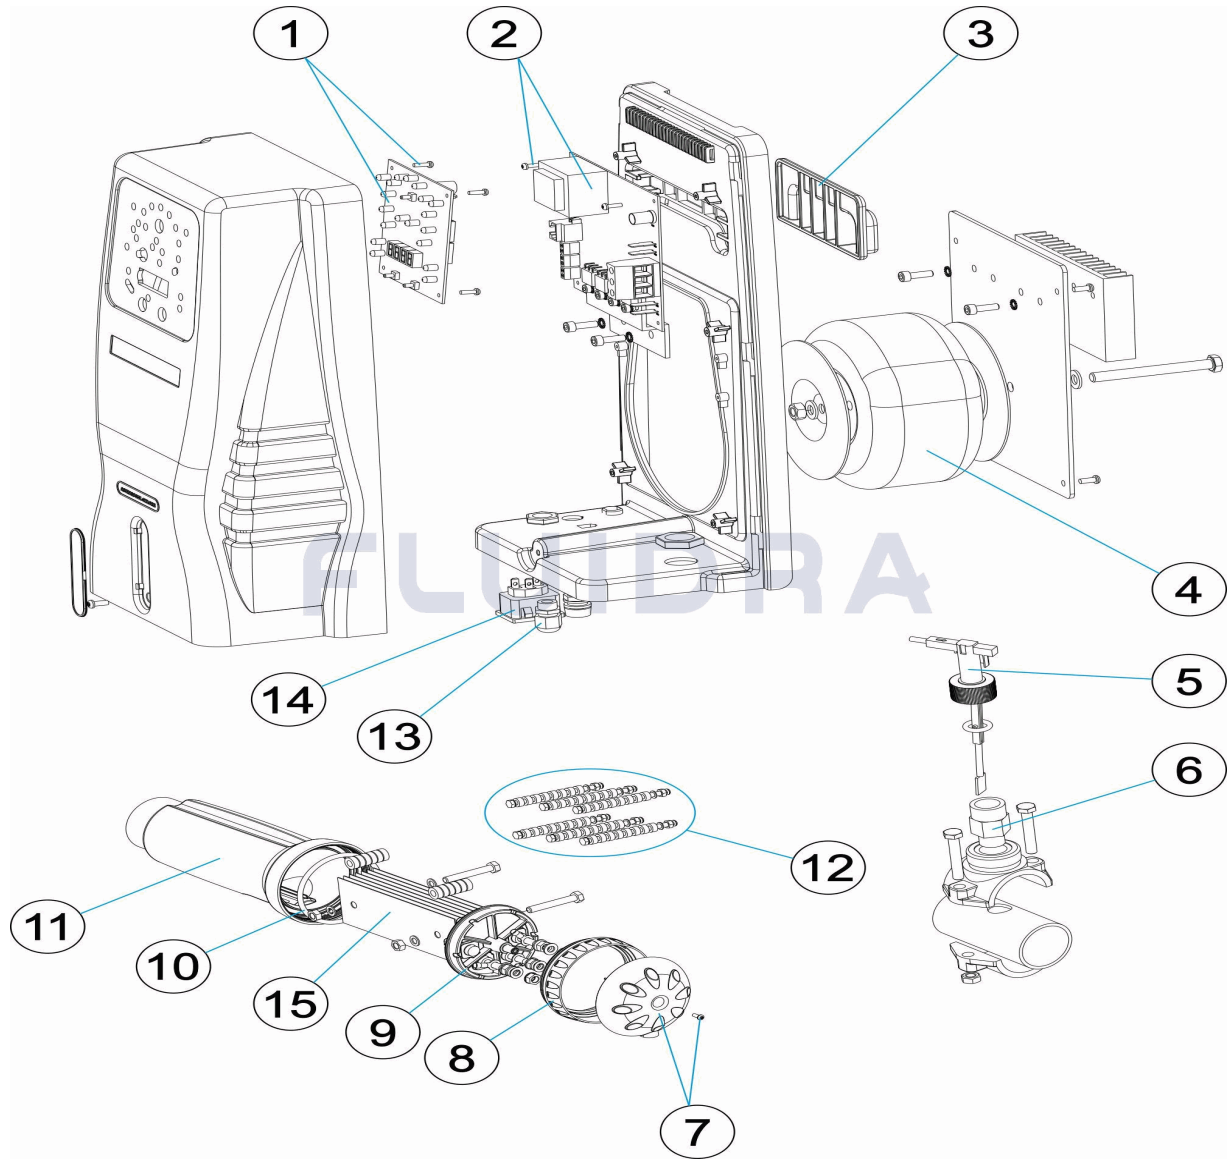

CODE 42350, 42350-AM, 42351, 42351-AM, 42352, 42352-AM

BESCHREIBUNG: ELEKTROLYTSYSTEM SMART PLUS

DEUTSCH

POS	CODE	BESCHREIBUNG	MENGE	POS	CODE	BESCHREIBUNG	MENGE
1	4408041201	VISUALISIERPLATINE (SM+/EL)		6	4408041210	REDUZIERSTÜCK GEWINDE 3/4" 1/2"	
2	* 4408041207	LEISTUNGSPLATINE AC - 12		7	4408041117	SICHERHEITSDABDECKUNG KONTAKTE	
2	* 4408040342	LEISTUNGSPLATINE AC - 12 MEERWASSEI		8	4408041123	GEWINDERING ZELLE	
2	* 4408041115	LEISTUNGSPLATINE AC - 22		9	4408040074	HALTERUNG ELEKTRODE OFFEN SM / SM	
2	* 4408040345	LEISTUNGSPLATINE AC - 22 MEERWASSEI		10	4408041118	SCHLIESSRING	
2	* 4408041208	LEISTUNGSPLATINE AC - 30		11	4408041122	GEHÄUSE ZELLE	
2	* 4408040348	LEISTUNGSPLATINE AC-30 MEERWASSER		12	4408040073	KIT VERANKERUNG ELEKTRODEN	
3	4408041101	WANDHALTERUNG STEUERUNG		13	* 4408041113	SICHERUNG 2 A	
4	* 4408041106	TRAFO 190 VA		13	* 4408041114	SICHERUNG 3 A	
4	* 4408040351	TRAFO MEERWASSER 160 VA		13	* 4408041204	SICHERUNG 4 A	
4	* 4408041107	TRAFO 370 VA		14	4408040523	SICHERUNGSSITZ 5 X 20 RAHMEN	
4	* 4408040352	TRAFO MEERWASSER 310 VA		15	* 60588	ERSATZTEIL ELEKTRODE	
4	* 4408041202	TRAFO 480 VA		15	* 60589	ERSATZTEIL ELEKTRODE	

* SIEHE ANMERKUGSBLATT