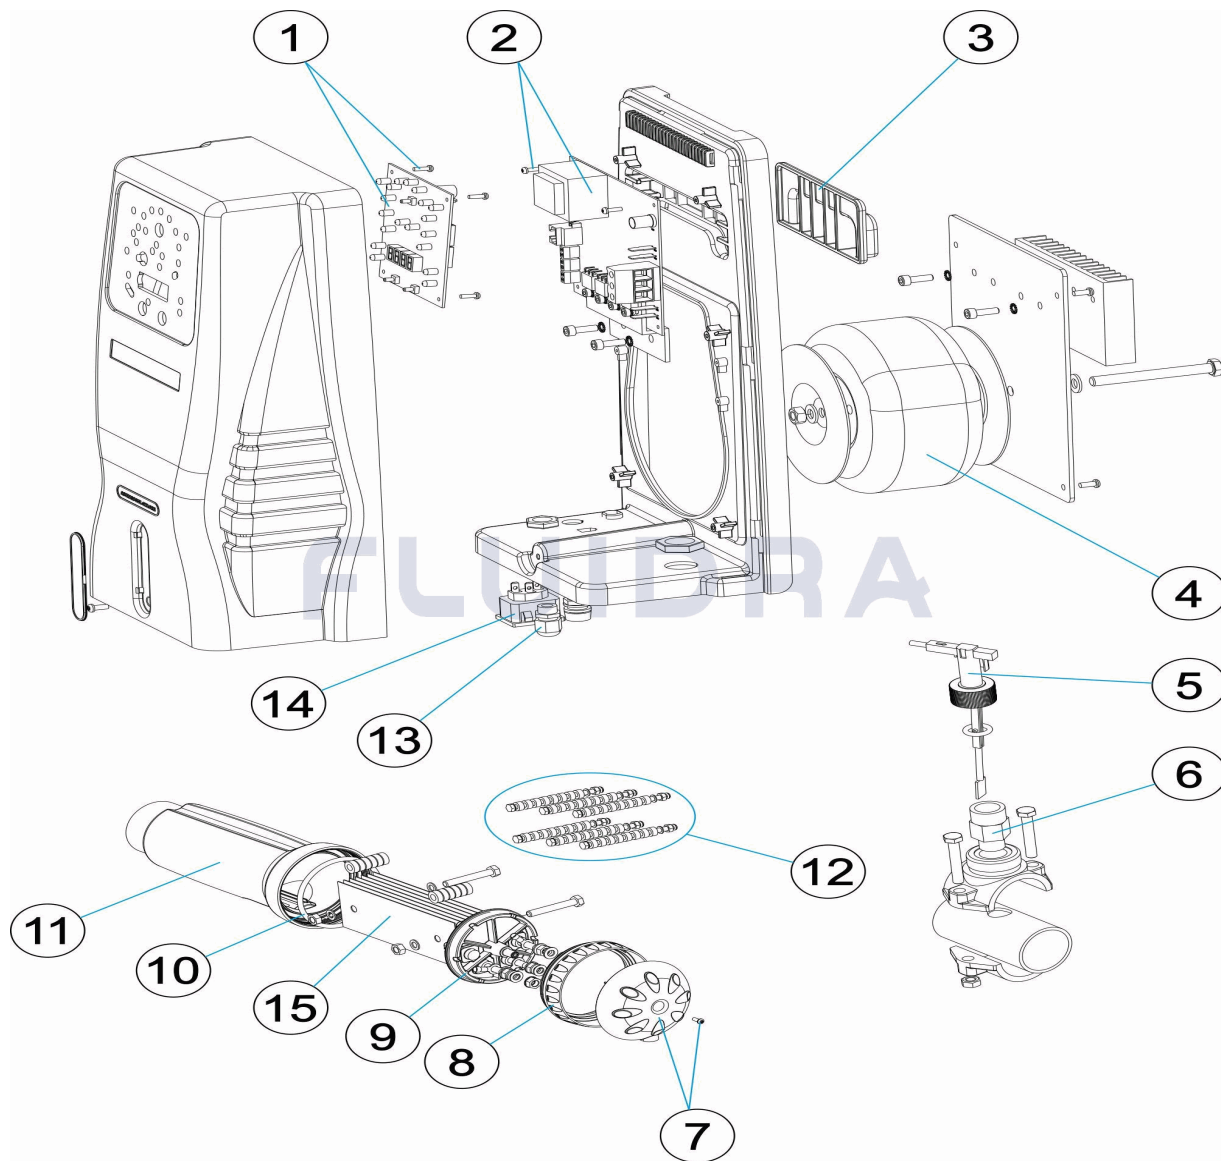

CODE 42350, 42350-AM, 42351, 42351-AM, 42352, 42352-AM

DESCRIPTION: SYSTÈME ÉLECTROLYSE SMART PLUS

FRANCAIS

POS	CODE	DESCRIPTION	QUANTITE	POS	CODE	DESCRIPTION	QUANTITE
1	4408041201	CARTE D'INDICATION (SM+/EL)		6	4408041210	MANCHON PE 1/2" - 3/4"	
2	* 4408041207	CARTE PUISSANCE AC-12		7	4408041117	COUVERCLE PROTECTION CONTACTS	
2	* 4408040342	CARTE PUISSANCE AC-12 EAU DE MER		8	4408041123	ANNEAU FILETÉ CELLULE	
2	* 4408041115	CARTE PUISSANCE AC-22		9	4408040074	ÉLECTRODES DE RECHANGE SUPPORT O	
2	* 4408040345	CARTE PUISSANCE AC-22 EAU DE MER		10	4408041118	JOINT TORIQUE CELLULE	
2	* 4408041208	CARTE PUISSANCE AC-30		11	4408041122	CORPS CELLULE	
2	* 4408040348	CARTE PUISSANCE AC-30 EAU DE MER		12	4408040073	KIT ANCRAGE ÉLECTRODES KIT	
3	4408041101	BASE PAROI CONTRÔLEUR		13	* 4408041113	FUSIBLE 2A	
4	* 4408041106	TRANSFORMATEUR PUISSANCE 190VA		13	* 4408041114	FUSIBLE 3A	
4	* 4408040351	TRANSFORMATEUR 160VA EAU DE MER		13	* 4408041204	FUSIBLE 4A	
4	* 4408041107	TRANSFORMATEUR PUISSANCE 370VA		14	4408040523	PORTE-FUSIBLES 5X20 CHASSIS	
4	* 4408040352	TRANSFORMATEUR 310VA EAU DE MER		15	* 60588	RECHANGE ÉLECTRODE	
4	* 4408041202	TRANSFORMATEUR PUISSANCE 480VA		15	* 60589	RECHANGE ÉLECTRODE	