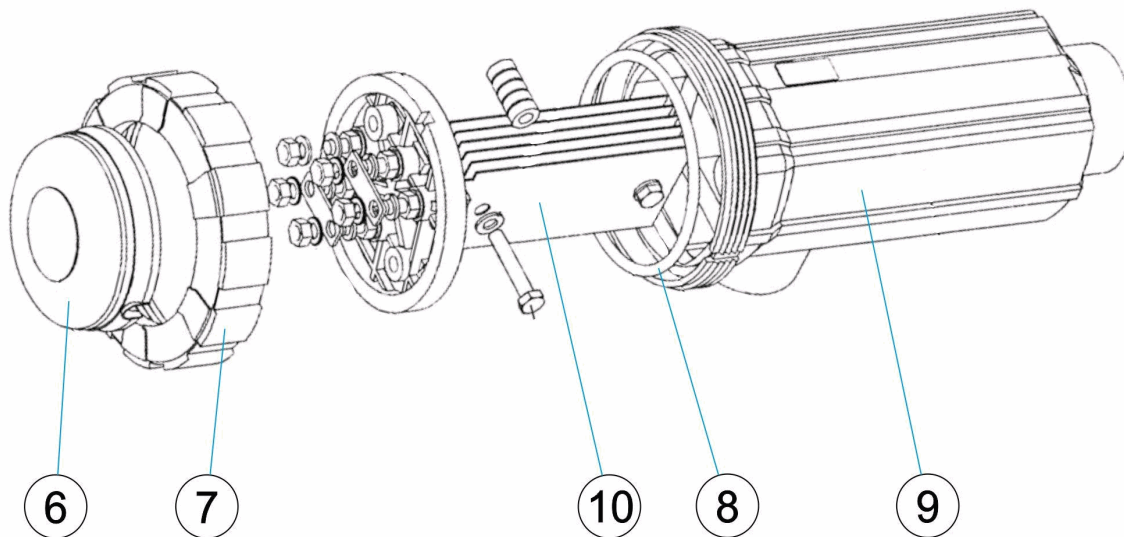

CODIGO **38452, 38453, 38454**

DESCRICAÇÃO: **SISTEMA ELECTRÓLISE SALINA GAMA PRIVADA**

PORTUGUES

POS	CODIGO	DESCRICAÇÃO	JANTIDADE	POS	CODIGO	DESCRICAÇÃO	JANTIDADE
1	* 4408040520	FUSÍVEL 5X20 2A		4	* 4408040361	PBA CONTROL A-25	
1	* 4408040521	FUSÍVEL 5X20 3A		5	4408040524	CONECTOR CEE 22 PARA BOMBA DOSIFIC,	
1	* 4408040522	FUSÍVEL 5X20 4A		6	4408040509	PROTECTOR CONTACTOS	
2	4408040523	PORTAFUSIVEIS 5X20 CHASIS		7	4408040508	TAMPA ROSCADA DE FECHO DA VASO	
3	* 4408040511	TRANSFORMADOR MODELO A-10		8	4408040510	JUNTA EPDM COPO	
3	* 4408040512	TRANSFORMADOR MODELO A-18		9	57655	VASO PORTA-ELECTRODOS	
3	* 4408040513	TRANSFORMADOR MODELO A-25		10	* CLEL011	ELECTRODO AUTO-LIMPANT. A-10, A-10PF	
4	* 4408040362	PBA CONTROL A-10		10	* CLEL019	ELECTRODO AUTO-LIMPANT. A-18, A-18PF	
4	* 4408040304	PBA CONTROL A-18 CK		10	* CLEL025	ELECTRODO AUTO-LIMPANT. A-25, A-25PH