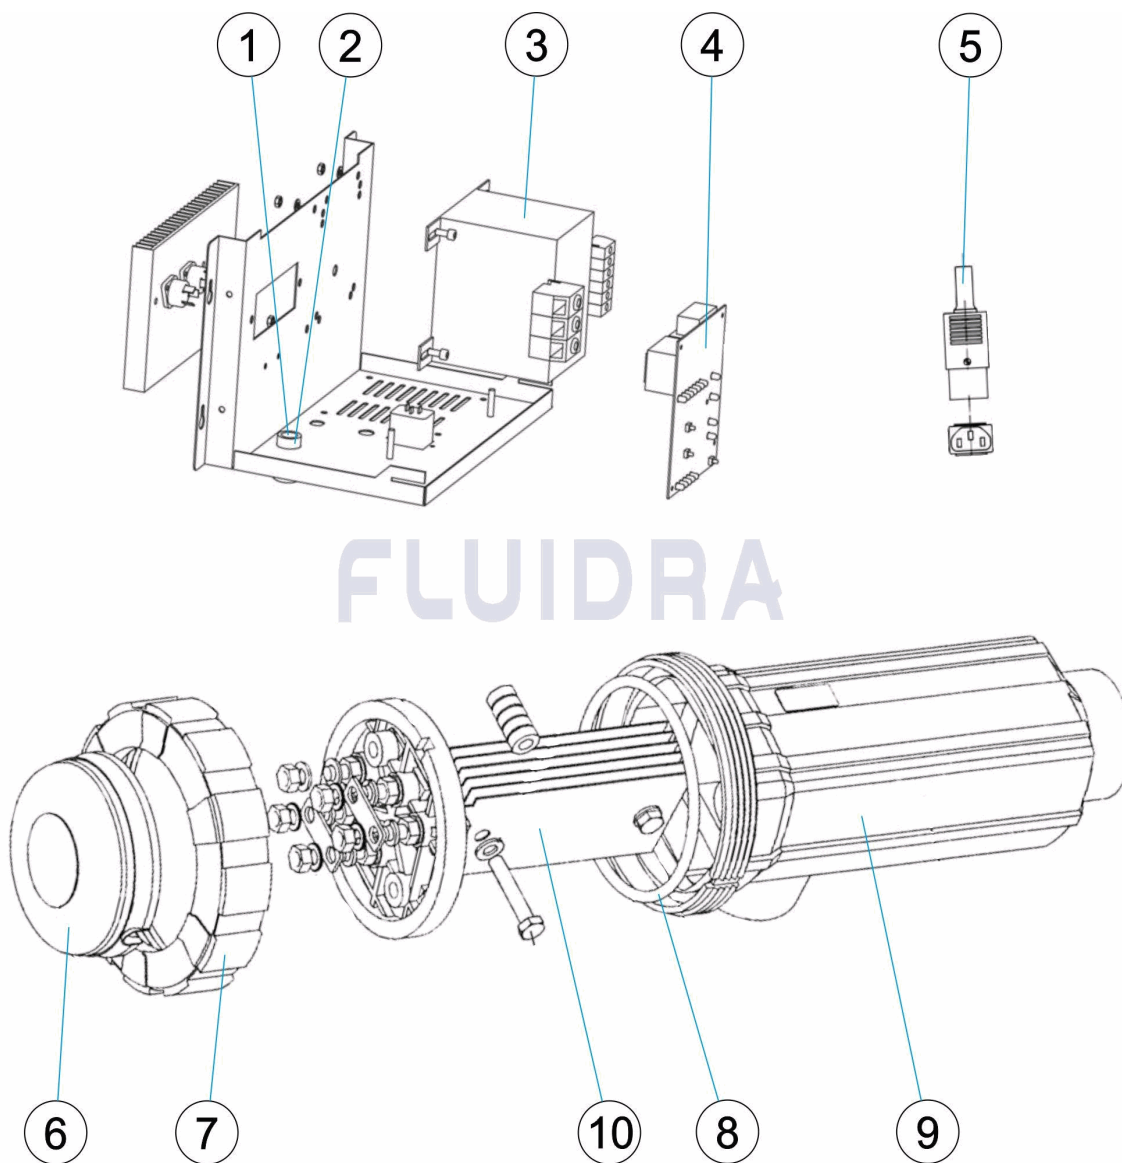

CODIGO **38452, 38453, 38454**

DESCRIPCION: **SISTEMA ELECTROLISIS SALINA GAMA PRIVADA**

FLUIDRA

ESPAÑOL

POS	CODIGO	DESCRIPCION	CANTIDAD	POS	CODIGO	DESCRIPCION	CANTIDAD
1	* 4408040520	FUSIBLE 5X20 2A		4	* 4408040361	PBA CONTROL A-25	
1	* 4408040521	FUSIBLE 5X20 3A		5	4408040524	CONECTOR CEE22 PARA BOMBA DOSIFIC/	
1	* 4408040522	FUSIBLE 5X20 4A		6	4408040509	PROTECTOR CONTACTOS	
2	4408040523	PORTAFUSIBLE 5X20 CHASIS		7	4408040508	TUERCA CIERRE CELULA	
3	* 4408040511	TRANSFORMADOR MODELO A-10		8	4408040510	JUNTA VASO EPDM.	
3	* 4408040512	TRANSFORMADOR MODELO A-18		9	57655	CELULA PORTA ELECTRODOS	
3	* 4408040513	TRANSFORMADOR MODELO A-25		10	* CLEL011	ELECTRODO AUTOLIMPIANTE A-10, A-10Pt	
4	* 4408040362	PBA CONTROL A-10		10	* CLEL019	ELECTRODO AUTOLIMPIANTE A-18, A-18Pt	
4	* 4408040304	PBA CONTROL A-18		10	* CLEL025	ELECTRODO AUTOLIMPIANTE A-25, A-25Pt	

CODICE 38452, 38453, 38454

DESCRIZIONE: SISTEMA ELECTROLISI SALINA GAMMA PRIVATA

ITALIANO

POS	CODICE	DESCRIZIONE	QUANTITA'	POS	CODICE	DESCRIZIONE	QUANTITA'
1	* 4408040520	FUSIBILE 5X20 2A		4	* 4408040361	PBA A-25	
1	* 4408040521	FUSIBILE 5X20 3A		5	4408040524	CONNETTORE CEE22 POMPA DOSATRICE	
1	* 4408040522	FUSIBILE 5X20 4A		6	4408040509	PROTECTORE CONTATTI	
2	4408040523	PORTAFUSIBILI 5X20 CORPO		7	4408040508	GHIERA CHIUSURA CELLA	
3	* 4408040511	TRANSFORMATORE A-10		8	4408040510	GUARNIZIONE COPERCHIO CELLA	
3	* 4408040512	TRANSFORMATORE A-18		9	57655	CELLA PORTAELETTRODI	
3	* 4408040513	TRANSFORMATORE A-25		10	* CLEL011	ELETTRODO A-10, A-10PH	
4	* 4408040362	PBA A-10		10	* CLEL019	ELETTRODO A-18, A-18PH	
4	* 4408040304	PBA A-18		10	* CLEL025	ELETTRODO A-25, A-25PH	