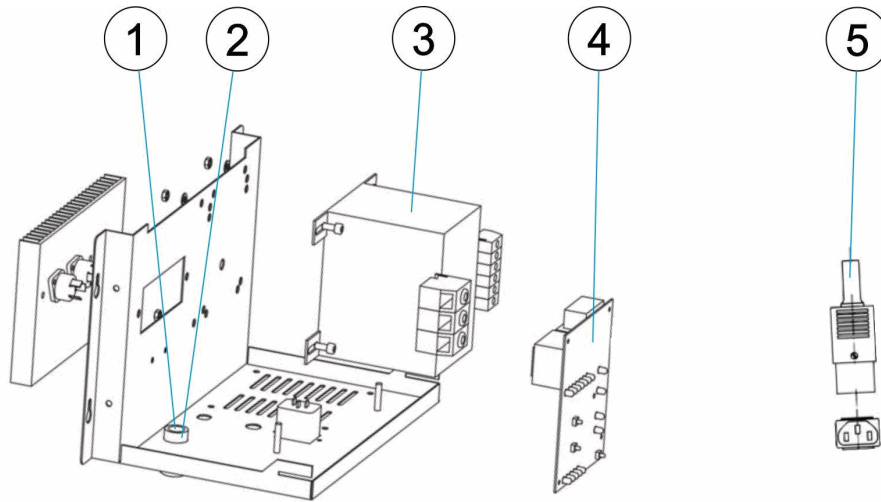

CODICE **38452, 38453, 38454**

DESCRIZIONE: **SISTEMA ELECTROLISI SALINA GAMMA PRIVATA**

OSSERVAZIONI

POS	CODICE	OSSERVAZIONI
1	* 4408040520	PER: 38452
1	* 4408040521	PER: 38453
1	* 4408040522	PER: 38454
3	* 4408040511	PER: 38452
3	* 4408040512	PER: 38453
3	* 4408040513	PER: 38454
4	* 4408040362	PER: 38452
4	* 4408040304	PER: 38453
4	* 4408040361	PER: 38454
10	* CLEL011	PER: 38452
10	* CLEL019	PER: 38453
10	* CLEL025	PER: 38454

CODE 38452, 38453, 38454

BESCHREIBUNG: ELEKTROLYTSYSTEM SALZ PRIVATGEBRAUCH

FLUIDRA

DEUTSCH

POS	CODE	BESCHREIBUNG	MENGE	POS	CODE	BESCHREIBUNG	MENGE
1	* 4408040520	SICHERUNG 5 X 20 2 A		4	* 4408040361	PBA STEUERUNG A-25	
1	* 4408040521	SICHERUNG 5 X 20 3 A		5	4408040524	STECKKUPPLUNG CEE22 FÜR DOSIERPUM	
1	* 4408040522	SICHERUNG 5 X 20 4 A		6	4408040509	KONTAKTSCHUTZ	
2	4408040523	SICHERUNGSSITZ 5 X 20 RAHMEN		7	4408040508	MUTTER SCHLIESSVORRICHTUNG ZELLE	
3	* 4408040511	TRAFO MODELL A-10		8	4408040510	DICHUNG GEHÄUSE EPDM	
3	* 4408040512	TRAFO MODELL A-18		9	57655	ELEKTRODENZELLE	
3	* 4408040513	TRAFO MODELL A-25		10	* CLEL011	ELEKTRODE SELBSTREINIGEND A-10, A-10	
4	* 4408040362	PBA STEUERUNG A-10		10	* CLEL019	ELEKTRODE SELBSTREINIGEND A-18, A-18	
4	* 4408040304	PBA STEUERUNG A-18		10	* CLEL025	ELEKTRODE SELBSTREINIGEND A-25, A-25	