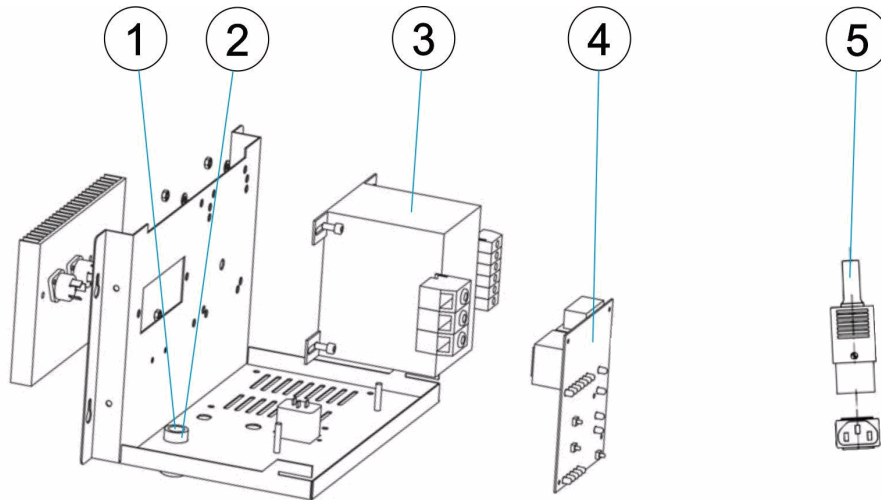

CODIGO **38452, 38453, 38454**

DESCRIPCION: **SISTEMA ELECTROLISIS SALINA GAMA PRIVADA**

FLUIDRA

ESPAÑOL

POS	CODIGO	DESCRIPCION	CANTIDAD	POS	CODIGO	DESCRIPCION	CANTIDAD
1	* 4408040520	FUSIBLE 5X20 2A		4	* 4408040361	PBA CONTROL A-25	
1	* 4408040521	FUSIBLE 5X20 3A		5	4408040524	CONECTOR CEE22 PARA BOMBA DOSIFIC/	
1	* 4408040522	FUSIBLE 5X20 4A		6	4408040509	PROTECTOR CONTACTOS	
2	4408040523	PORTAFUSIBLE 5X20 CHASIS		7	4408040508	TUERCA CIERRE CELULA	
3	* 4408040511	TRANSFORMADOR MODELO A-10		8	4408040510	JUNTA VASO EPDM.	
3	* 4408040512	TRANSFORMADOR MODELO A-18		9	57655	CELULA PORTA ELECTRODOS	
3	* 4408040513	TRANSFORMADOR MODELO A-25		10	* CLEL011	ELECTRODO AUTOLIMPIANTE A-10, A-10Pt	
4	* 4408040362	PBA CONTROL A-10		10	* CLEL019	ELECTRODO AUTOLIMPIANTE A-18, A-18Pt	
4	* 4408040304	PBA CONTROL A-18		10	* CLEL025	ELECTRODO AUTOLIMPIANTE A-25, A-25Pt	

CODE 38452, 38453, 38454

DESCRIPTION: SYSTÈME ÉLECTROLYSE SALINE GAMME PRIVÉE

FLUIDRA

FRANCAIS

POS	CODE	DESCRIPTION	QUANTITE	POS	CODE	DESCRIPTION	QUANTITE
1	* 4408040520	FUSIBLE 5X20 2A		4	* 4408040361	PBA CONTRÔLE A-25	
1	* 4408040521	FUSIBLE 5X20 3A		5	4408040524	CONNECTEUR CEE22 POUR POMPE DOSE	
1	* 4408040522	FUSIBLE 5X20 4A		6	4408040509	PROTECTEUR CONTACTS	
2	4408040523	PORTE-FUSIBLES 5X20 CHASSIS		7	4408040508	ECRU FERMETURE CELLULE	
3	* 4408040511	TRANSFORMATEUR MODÈLE A-10		8	4408040510	JOINT VASE EPDM	
3	* 4408040512	TRANSFORMATEUR MODÈLE A-18		9	57655	CELLULE PORTE-ÉLECTRODE	
3	* 4408040513	TRANSFORMATEUR MODÈLE A-25		10	* CLEL011	ELECTRODE AUTO-NETTOYANTE A-10, A-11	
4	* 4408040362	PBA CONTRÔLE A-10		10	* CLEL019	ELECTRODE AUTO-NETTOYANTE A-18, A-11	
4	* 4408040304	PBA CONTRÔLE A-18		10	* CLEL025	ELECTRODE AUTO-NETTOYANTE A-25, A-21	