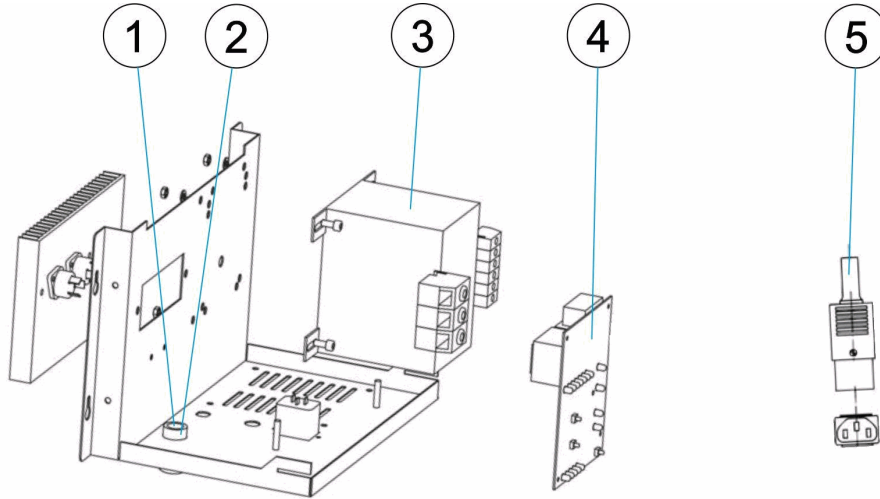

CODIGO **38452, 38453, 38454**

DESCRIPCION: **SISTEMA ELECTROLISIS SALINA GAMA PRIVADA**

FLUIDRA

ESPAÑOL

POS	CODIGO	DESCRIPCION	CANTIDAD	POS	CODIGO	DESCRIPCION	CANTIDAD
1	* 4408040520	FUSIBLE 5X20 2A		4	* 4408040361	PBA CONTROL A-25	
1	* 4408040521	FUSIBLE 5X20 3A		5	4408040524	CONECTOR CEE22 PARA BOMBA DOSIFIC/	
1	* 4408040522	FUSIBLE 5X20 4A		6	4408040509	PROTECTOR CONTACTOS	
2	4408040523	PORTAFUSIBLE 5X20 CHASIS		7	4408040508	TUERCA CIERRE CELULA	
3	* 4408040511	TRANSFORMADOR MODELO A-10		8	4408040510	JUNTA VASO EPDM.	
3	* 4408040512	TRANSFORMADOR MODELO A-18		9	57655	CELULA PORTA ELECTRODOS	
3	* 4408040513	TRANSFORMADOR MODELO A-25		10	* CLEL011	ELECTRODO AUTOLIMPIANTE A-10, A-10Pt	
4	* 4408040362	PBA CONTROL A-10		10	* CLEL019	ELECTRODO AUTOLIMPIANTE A-18, A-18Pt	
4	* 4408040304	PBA CONTROL A-18		10	* CLEL025	ELECTRODO AUTOLIMPIANTE A-25, A-25Pt	

CODE 38452, 38453, 38454

DESCRIPTION: SYSTÈME ÉLECTROLYSE SALINE GAMME PRIVÉE

FLUIDRA

FRANCAIS

POS	CODE	DESCRIPTION	QUANTITE	POS	CODE	DESCRIPTION	QUANTITE
1	* 4408040520	FUSIBLE 5X20 2A		4	* 4408040361	PBA CONTRÔLE A-25	
1	* 4408040521	FUSIBLE 5X20 3A		5	4408040524	CONNECTEUR CEE22 POUR POMPE DOSE	
1	* 4408040522	FUSIBLE 5X20 4A		6	4408040509	PROTECTEUR CONTACTS	
2	4408040523	PORTE-FUSIBLES 5X20 CHASSIS		7	4408040508	ECRU FERMETURE CELLULE	
3	* 4408040511	TRANSFORMATEUR MODÈLE A-10		8	4408040510	JOINT VASE EPDM	
3	* 4408040512	TRANSFORMATEUR MODÈLE A-18		9	57655	CELLULE PORTE-ÉLECTRODE	
3	* 4408040513	TRANSFORMATEUR MODÈLE A-25		10	* CLEL011	ELECTRODE AUTO-NETTOYANTE A-10, A-11	
4	* 4408040362	PBA CONTRÔLE A-10		10	* CLEL019	ELECTRODE AUTO-NETTOYANTE A-18, A-11	
4	* 4408040304	PBA CONTRÔLE A-18		10	* CLEL025	ELECTRODE AUTO-NETTOYANTE A-25, A-21	