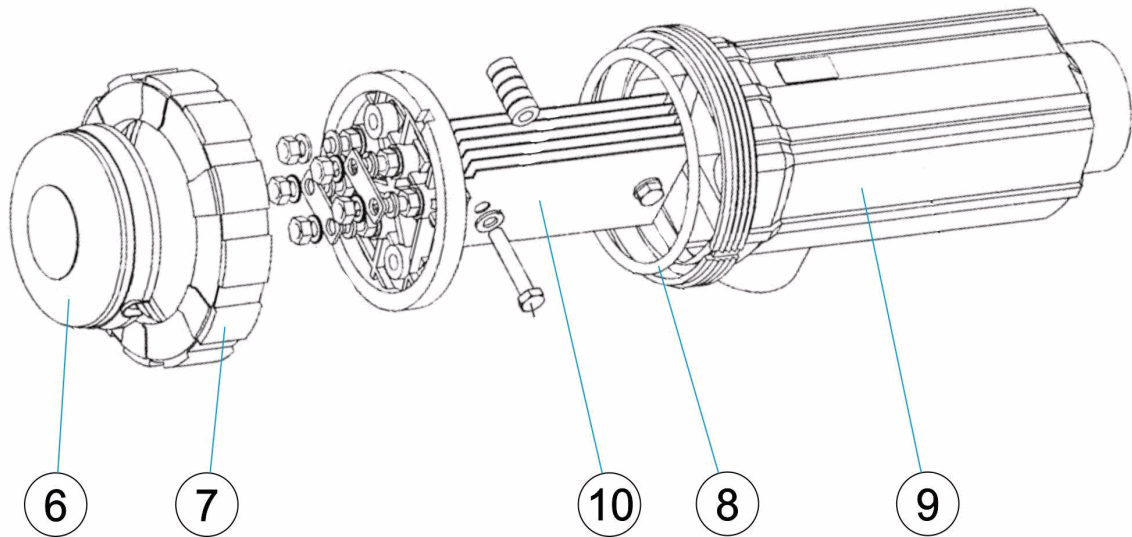

CODE **38452, 38453, 38454**

DESCRIPTION: **SALINE ELECTROLYSIS SYSTEM PRIVATE RANGE**

FLUIDRA

ENGLISH

POS	CODE	DESCRIPTION	QUANTITY	POS	CODE	DESCRIPTION	QUANTITY
1	* 4408040520	FUSE 5X20 2A		4	* 4408040361	PBA CONTROL A-25	
1	* 4408040521	FUSE 5X20 3A		5	4408040524	CEE22 CONNECTOR PUMP	
1	* 4408040522	FUSE 5X20 4A		6	4408040509	CONTAC PROTECTION	
2	4408040523	FUSE HOLDER 5X20		7	4408040508	CLOSINGNUT FOR CELL	
3	* 4408040511	POWER TRANSFORMER A-10		8	4408040510	CELL EPDM GASKET	
3	* 4408040512	POWER TRANSFORMER A-18		9	57655	ELECTRODE CELL	
3	* 4408040513	POWER TRANSFORMER A-25		10	* CLEL011	ELECTRODE A-10, A-10PH	
4	* 4408040362	PBA CONTROL A-10		10	* CLEL019	ELECTRODE A-18, A-18PH	
4	* 4408040304	PBA CONTROL A-18		10	* CLEL025	ELECTRODE A-25, A-25PH	