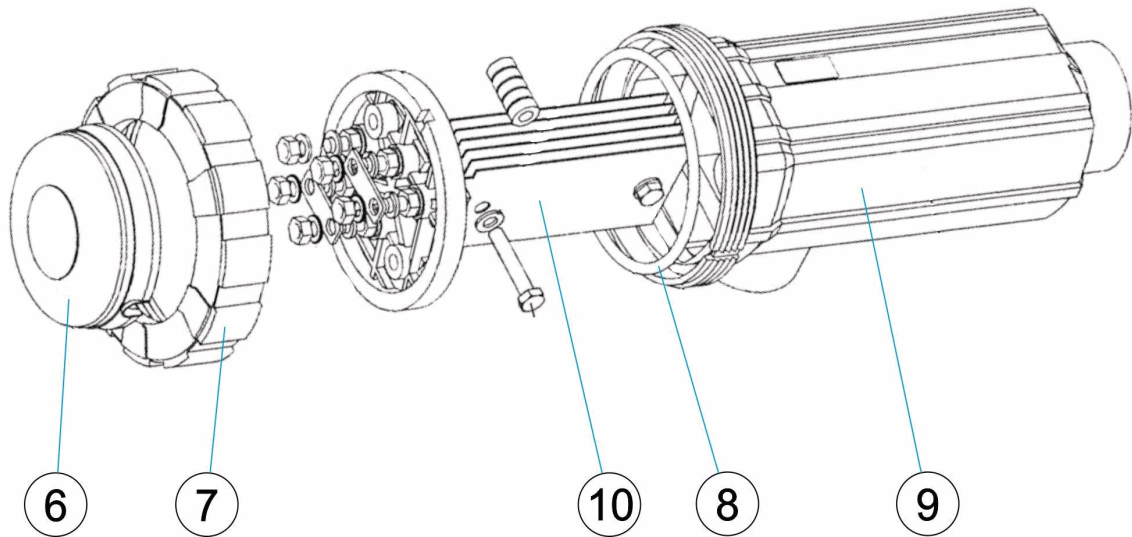

DEUTSCH

POS	CODE	BESCHREIBUNG	MENGE	POS	CODE	BESCHREIBUNG	MENGE
1	* 4408040520	SICHERUNG 5 X 20 2 A		4	* 4408040361	PBA STEUERUNG A-25	
1	* 4408040521	SICHERUNG 5 X 20 3 A		5	4408040524	STECKKUPPLUNG CEE22 FÜR DOSIERPUM	
1	* 4408040522	SICHERUNG 5 X 20 4 A		6	4408040509	KONTAKTSCHUTZ	
2	4408040523	SICHERUNGSSITZ 5 X 20 RAHMEN		7	4408040508	MUTTER SCHLIESSVORRICHTUNG ZELLE	
3	* 4408040511	TRAFO MODELL A-10		8	4408040510	DICHUNG GEHÄUSE EPDM	
3	* 4408040512	TRAFO MODELL A-18		9	57655	ELEKTRODENZELLE	
3	* 4408040513	TRAFO MODELL A-25		10	* CLEL011	ELEKTRODE SELBSTREINIGEND A-10, A-10	
4	* 4408040362	PBA STEUERUNG A-10		10	* CLEL019	ELEKTRODE SELBSTREINIGEND A-18, A-18	
4	* 4408040304	PBA STEUERUNG A-18		10	* CLEL025	ELEKTRODE SELBSTREINIGEND A-25, A-25