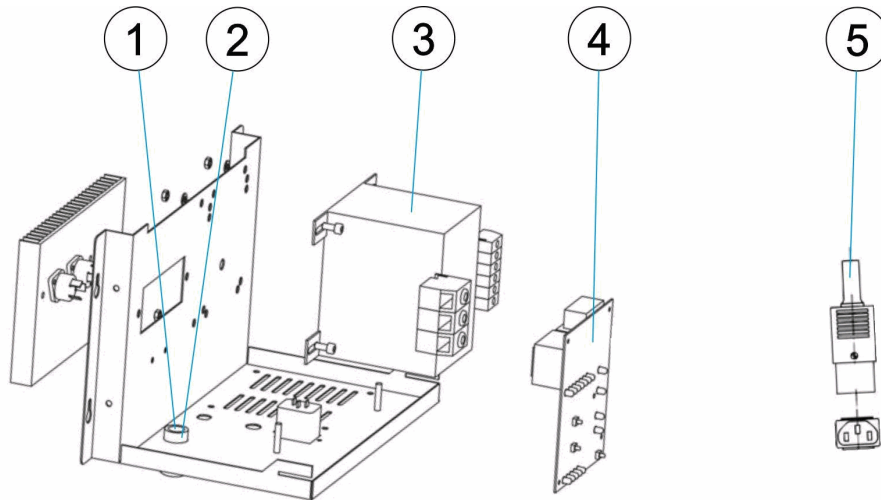

CODE 38452, 38453, 38454

DESCRIPTION: SYSTÈME ÉLECTROLYSE SALINE GAMME PRIVÉE

FLUIDRA

FRANCAIS

POS	CODE	DESCRIPTION	QUANTITE	POS	CODE	DESCRIPTION	QUANTITE
1	* 4408040520	FUSIBLE 5X20 2A		4	* 4408040361	PBA CONTRÔLE A-25	
1	* 4408040521	FUSIBLE 5X20 3A		5	4408040524	CONNECTEUR CEE22 POUR POMPE DOSE	
1	* 4408040522	FUSIBLE 5X20 4A		6	4408040509	PROTECTEUR CONTACTS	
2	4408040523	PORTE-FUSIBLES 5X20 CHASSIS		7	4408040508	ECRU FERMETURE CELLULE	
3	* 4408040511	TRANSFORMATEUR MODÈLE A-10		8	4408040510	JOINT VASE EPDM	
3	* 4408040512	TRANSFORMATEUR MODÈLE A-18		9	57655	CELLULE PORTE-ÉLECTRODE	
3	* 4408040513	TRANSFORMATEUR MODÈLE A-25		10	* CLEL011	ELECTRODE AUTO-NETTOYANTE A-10, A-11	
4	* 4408040362	PBA CONTRÔLE A-10		10	* CLEL019	ELECTRODE AUTO-NETTOYANTE A-18, A-11	
4	* 4408040304	PBA CONTRÔLE A-18		10	* CLEL025	ELECTRODE AUTO-NETTOYANTE A-25, A-21	

CODE **38452, 38453, 38454**

DESCRIPTION: **SALINE ELECTROLYSIS SYSTEM PRIVATE RANGE**

FLUIDRA

ENGLISH

POS	CODE	DESCRIPTION	QUANTITY	POS	CODE	DESCRIPTION	QUANTITY
1	* 4408040520	FUSE 5X20 2A		4	* 4408040361	PBA CONTROL A-25	
1	* 4408040521	FUSE 5X20 3A		5	4408040524	CEE22 CONNECTOR PUMP	
1	* 4408040522	FUSE 5X20 4A		6	4408040509	CONTAC PROTECTION	
2	4408040523	FUSE HOLDER 5X20		7	4408040508	CLOSINGNUT FOR CELL	
3	* 4408040511	POWER TRANSFORMER A-10		8	4408040510	CELL EPDM GASKET	
3	* 4408040512	POWER TRANSFORMER A-18		9	57655	ELECTRODE CELL	
3	* 4408040513	POWER TRANSFORMER A-25		10	* CLEL011	ELECTRODE A-10, A-10PH	
4	* 4408040362	PBA CONTROL A-10		10	* CLEL019	ELECTRODE A-18, A-18PH	
4	* 4408040304	PBA CONTROL A-18		10	* CLEL025	ELECTRODE A-25, A-25PH	