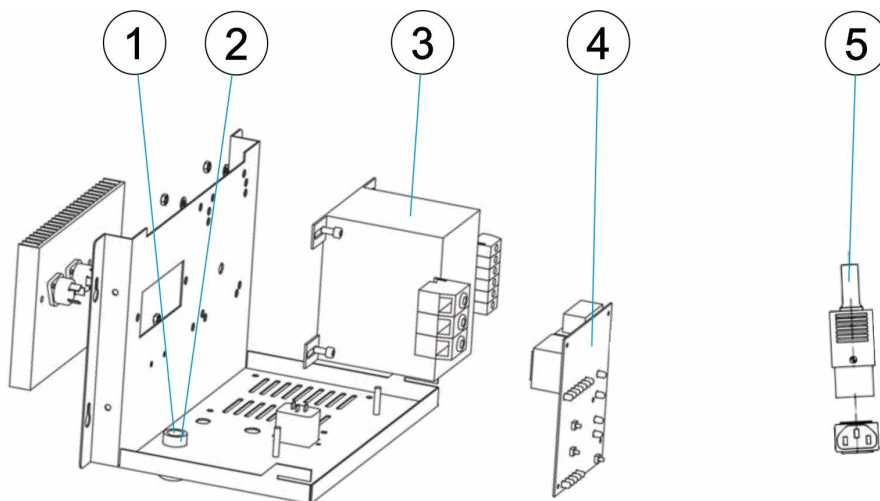

CODE **38452, 38453, 38454**

BESCHREIBUNG: ELEKTROLYTSYSTEM SALZ PRIVATGEBRAUCH

HINWEISE

POS	CODE	HINWEISE
1	* 4408040520	FÜR: 38452
1	* 4408040521	FÜR: 38453
1	* 4408040522	FÜR: 38454
3	* 4408040511	FÜR: 38452
3	* 4408040512	FÜR: 38453
3	* 4408040513	FÜR: 38454
4	* 4408040362	FÜR: 38452
4	* 4408040304	FÜR: 38453
4	* 4408040361	FÜR: 38454
10	* CLEL011	FÜR: 38452
10	* CLEL019	FÜR: 38453
10	* CLEL025	FÜR: 38454

CODIGO **38452, 38453, 38454**

DESCRICAÇÃO: **SISTEMA ELECTRÓLISE SALINA GAMA PRIVADA**

PORTUGUES

POS	CODIGO	DESCRICAÇÃO	JANTIDADE	POS	CODIGO	DESCRICAÇÃO	JANTIDADE
1	* 4408040520	FUSÍVEL 5X20 2A		4	* 4408040361	PBA CONTROL A-25	
1	* 4408040521	FUSÍVEL 5X20 3A		5	4408040524	CONECTOR CEE 22 PARA BOMBA DOSIFIC,	
1	* 4408040522	FUSÍVEL 5X20 4A		6	4408040509	PROTECTOR CONTACTOS	
2	4408040523	PORTAFUSIVEIS 5X20 CHASIS		7	4408040508	TAMPA ROSCADA DE FECHO DA VASO	
3	* 4408040511	TRANSFORMADOR MODELO A-10		8	4408040510	JUNTA EPDM COPO	
3	* 4408040512	TRANSFORMADOR MODELO A-18		9	57655	VASO PORTA-ELECTRODOS	
3	* 4408040513	TRANSFORMADOR MODELO A-25		10	* CLEL011	ELECTRODO AUTO-LIMPANT. A-10, A-10PF	
4	* 4408040362	PBA CONTROL A-10		10	* CLEL019	ELECTRODO AUTO-LIMPANT. A-18, A-18PF	
4	* 4408040304	PBA CONTROL A-18 CK		10	* CLEL025	ELECTRODO AUTO-LIMPANT. A-25, A-25PH	