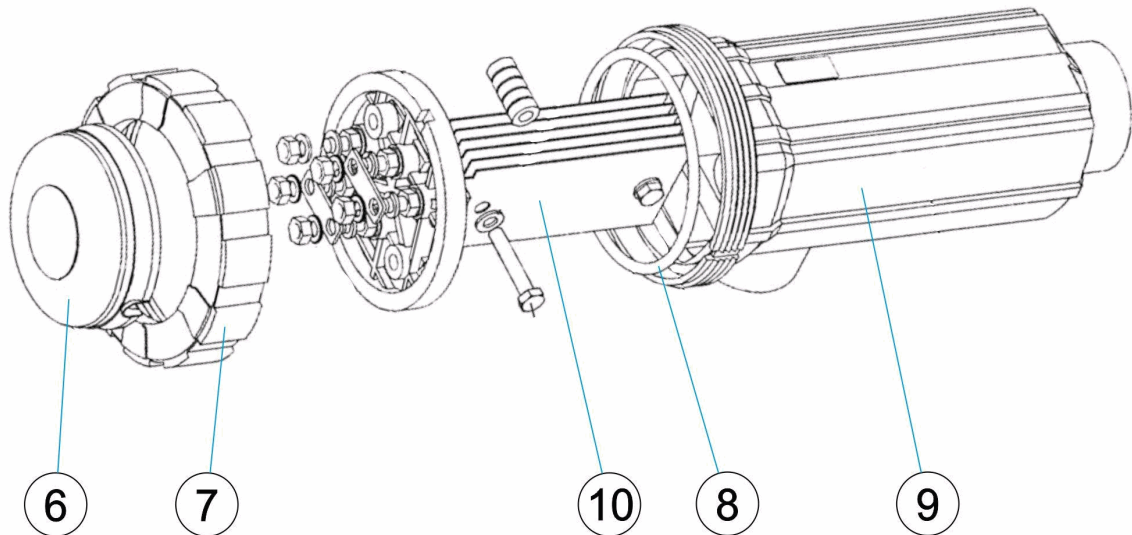

CODIGO **38452, 38453, 38454**

DESCRIPCION: **SISTEMA ELECTROLISIS SALINA GAMA PRIVADA**

FLUIDRA

ESPAÑOL

POS	CODIGO	DESCRIPCION	CANTIDAD	POS	CODIGO	DESCRIPCION	CANTIDAD
1	* 4408040520	FUSIBLE 5X20 2A		4	* 4408040361	PBA CONTROL A-25	
1	* 4408040521	FUSIBLE 5X20 3A		5	4408040524	CONECTOR CEE22 PARA BOMBA DOSIFIC/	
1	* 4408040522	FUSIBLE 5X20 4A		6	4408040509	PROTECTOR CONTACTOS	
2	4408040523	PORTAFUSIBLE 5X20 CHASIS		7	4408040508	TUERCA CIERRE CELULA	
3	* 4408040511	TRANSFORMADOR MODELO A-10		8	4408040510	JUNTA VASO EPDM.	
3	* 4408040512	TRANSFORMADOR MODELO A-18		9	57655	CELULA PORTA ELECTRODOS	
3	* 4408040513	TRANSFORMADOR MODELO A-25		10	* CLEL011	ELECTRODO AUTOLIMPIANTE A-10, A-10Pt	
4	* 4408040362	PBA CONTROL A-10		10	* CLEL019	ELECTRODO AUTOLIMPIANTE A-18, A-18Pt	
4	* 4408040304	PBA CONTROL A-18		10	* CLEL025	ELECTRODO AUTOLIMPIANTE A-25, A-25Pt	

CODE 38452, 38453, 38454

DESCRIPTION: SYSTÈME ÉLECTROLYSE SALINE GAMME PRIVÉE

FLUIDRA

FRANCAIS

POS	CODE	DESCRIPTION	QUANTITE	POS	CODE	DESCRIPTION	QUANTITE
1	* 4408040520	FUSIBLE 5X20 2A		4	* 4408040361	PBA CONTRÔLE A-25	
1	* 4408040521	FUSIBLE 5X20 3A		5	4408040524	CONNECTEUR CEE22 POUR POMPE DOSE	
1	* 4408040522	FUSIBLE 5X20 4A		6	4408040509	PROTECTEUR CONTACTS	
2	4408040523	PORTE-FUSIBLES 5X20 CHASSIS		7	4408040508	ECRU FERMETURE CELLULE	
3	* 4408040511	TRANSFORMATEUR MODÈLE A-10		8	4408040510	JOINT VASE EPDM	
3	* 4408040512	TRANSFORMATEUR MODÈLE A-18		9	57655	CELLULE PORTE-ÉLECTRODE	
3	* 4408040513	TRANSFORMATEUR MODÈLE A-25		10	* CLEL011	ELECTRODE AUTO-NETTOYANTE A-10, A-11	
4	* 4408040362	PBA CONTRÔLE A-10		10	* CLEL019	ELECTRODE AUTO-NETTOYANTE A-18, A-11	
4	* 4408040304	PBA CONTRÔLE A-18		10	* CLEL025	ELECTRODE AUTO-NETTOYANTE A-25, A-21	