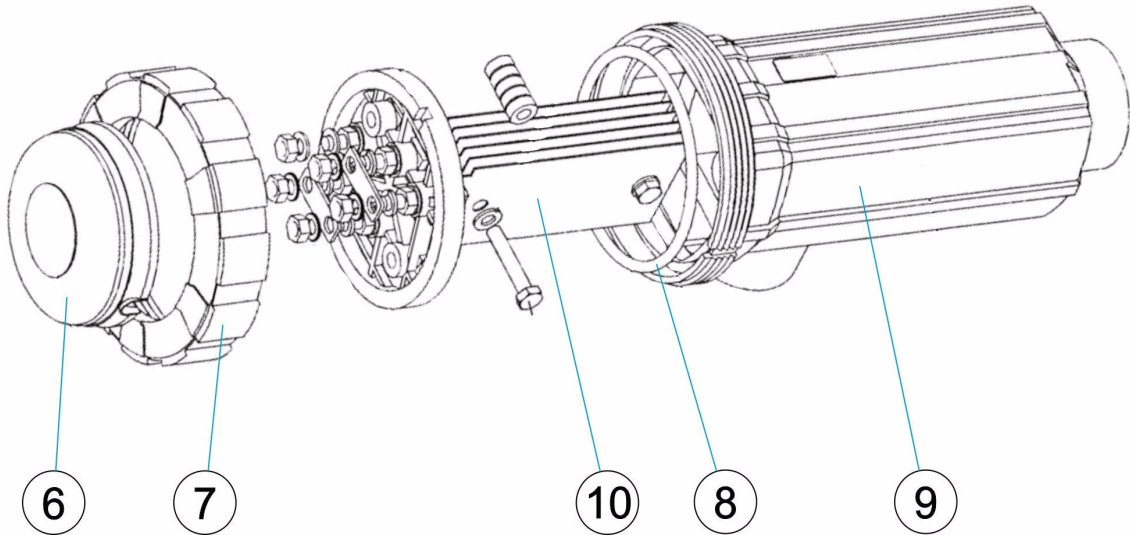

CODIGO **38452, 38453, 38454**

DESCRIPCION: **SISTEMA ELECTROLISIS SALINA GAMA PRIVADA**

FLUIDRA

ESPAÑOL

POS	CODIGO	DESCRIPCION	CANTIDAD	POS	CODIGO	DESCRIPCION	CANTIDAD
1	* 4408040520	FUSIBLE 5X20 2A		4	* 4408040361	PBA CONTROL A-25	
1	* 4408040521	FUSIBLE 5X20 3A		5	4408040524	CONECTOR CEE22 PARA BOMBA DOSIFIC/	
1	* 4408040522	FUSIBLE 5X20 4A		6	4408040509	PROTECTOR CONTACTOS	
2	4408040523	PORTAFUSIBLE 5X20 CHASIS		7	4408040508	TUERCA CIERRE CELULA	
3	* 4408040511	TRANSFORMADOR MODELO A-10		8	4408040510	JUNTA VASO EPDM.	
3	* 4408040512	TRANSFORMADOR MODELO A-18		9	57655	CELULA PORTA ELECTRODOS	
3	* 4408040513	TRANSFORMADOR MODELO A-25		10	* CLEL011	ELECTRODO AUTOLIMPIANTE A-10, A-10Pt	
4	* 4408040362	PBA CONTROL A-10		10	* CLEL019	ELECTRODO AUTOLIMPIANTE A-18, A-18Pt	
4	* 4408040304	PBA CONTROL A-18		10	* CLEL025	ELECTRODO AUTOLIMPIANTE A-25, A-25Pt	

CODE 38452, 38453, 38454

DESCRIPTION: SYSTÈME ÉLECTROLYSE SALINE GAMME PRIVÉE

FLUIDRA

FRANCAIS

POS	CODE	DESCRIPTION	QUANTITE	POS	CODE	DESCRIPTION	QUANTITE
1	* 4408040520	FUSIBLE 5X20 2A		4	* 4408040361	PBA CONTRÔLE A-25	
1	* 4408040521	FUSIBLE 5X20 3A		5	4408040524	CONNECTEUR CEE22 POUR POMPE DOSE	
1	* 4408040522	FUSIBLE 5X20 4A		6	4408040509	PROTECTEUR CONTACTS	
2	4408040523	PORTE-FUSIBLES 5X20 CHASSIS		7	4408040508	ECRU FERMETURE CELLULE	
3	* 4408040511	TRANSFORMATEUR MODÈLE A-10		8	4408040510	JOINT VASE EPDM	
3	* 4408040512	TRANSFORMATEUR MODÈLE A-18		9	57655	CELLULE PORTE-ÉLECTRODE	
3	* 4408040513	TRANSFORMATEUR MODÈLE A-25		10	* CLEL011	ELECTRODE AUTO-NETTOYANTE A-10, A-11	
4	* 4408040362	PBA CONTRÔLE A-10		10	* CLEL019	ELECTRODE AUTO-NETTOYANTE A-18, A-11	
4	* 4408040304	PBA CONTRÔLE A-18		10	* CLEL025	ELECTRODE AUTO-NETTOYANTE A-25, A-21	