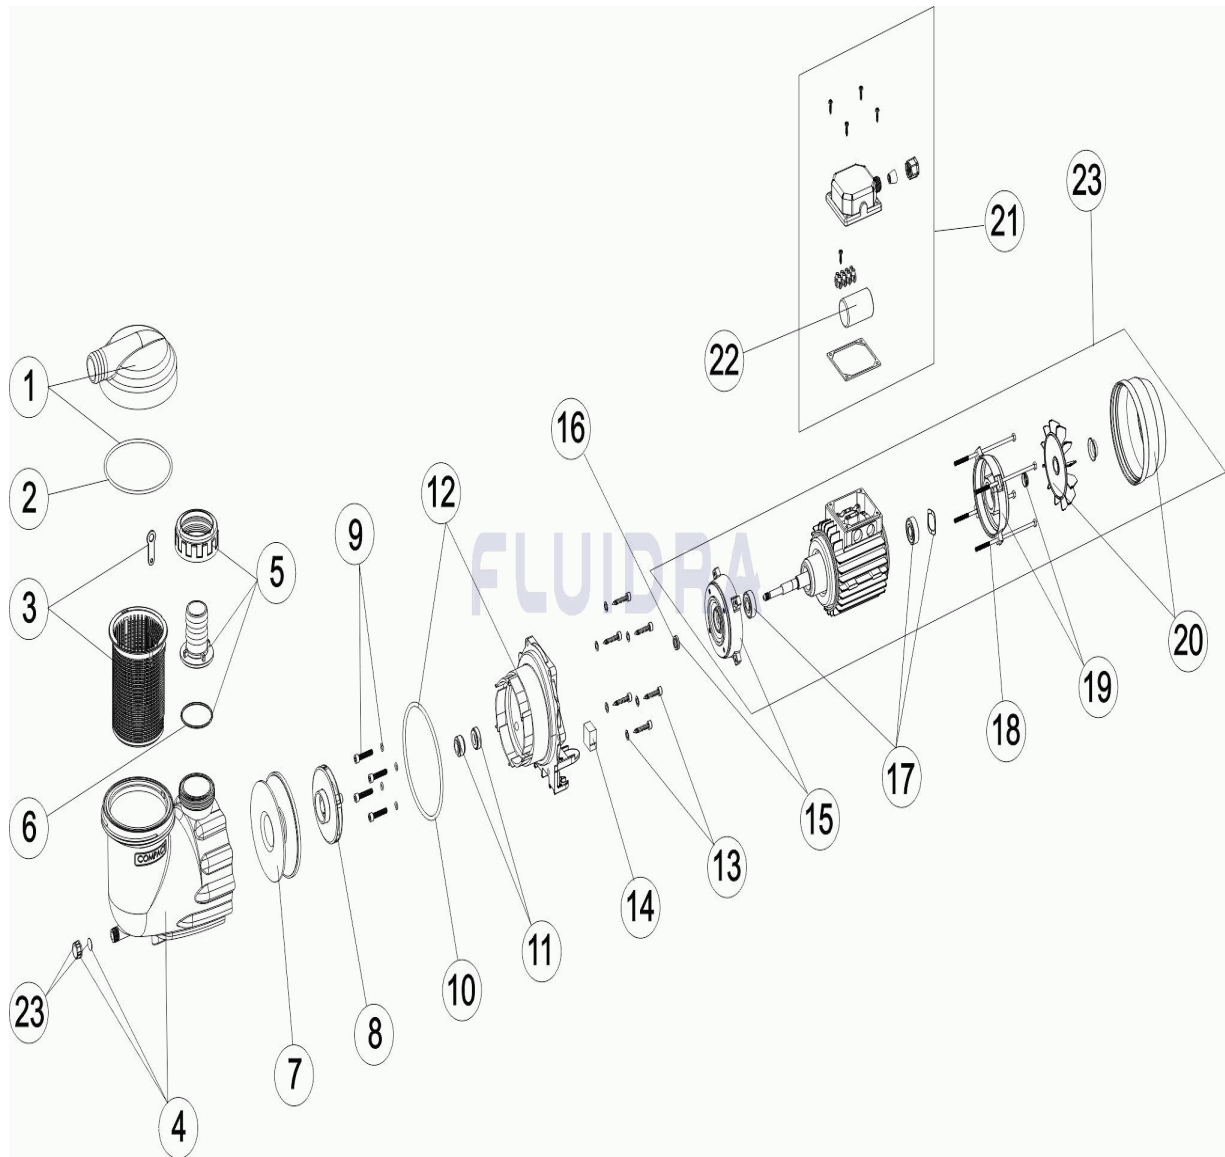

CODE 25470, 25471, 35612

BESCHREIBUNG: PUMPE ASTRAL COMPACT

DEUTSCH

POS	CODE	BESCHREIBUNG	MENGE	POS	CODE	BESCHREIBUNG	MENGE
1	4405010801	ABDECKUNG		14	4405010813	SCHWINGUNGSDÄMPFER	
2	4405010437	O-RING D. 118 X 4		15	4405010814	GLEITRINGDICHTUNG C63	
3	4405010802	VORFILTERKORB		16	4405010815	DICHTUNGSRING VA12	
4	4405010822	PUMPENGEHÄUSE		17	4405010816	SET WÄLZLAGER	
5	4405010803	ANSCHLUSSZUBEHÖR		18	4405010143	RUNDEISEN MOTOR C. 63	
6	4405010438	O-RING D. 54 X 2,5		19	4405010817	MOTORDECKEL HINTEN MECH. C - 63	
7	4405010804	SAUGLEITUNG		20	4405010818	SET VENTILATOR MIT ABDECKUNG	
8	* 4405010805	LAUFRAD 0,25 HP		21	4405010819	SET ANSCHLUSS-SCHRANK	
8	* 4405010806	LAUFRAD 0,4 HP		22	* 4405020120	KONDENSATOR 6 UF	
8	* 4405010807	LAUFRAD 0,6 HP		22	* 4405010820	KONDENSATOR 12 MF	
9	4405010808	SET FIXIERSCHRAUBEN GEHÄUSE		23	4405010821	SET ABLASSSTOPFEN	
10	4405010809	O-RING 134 X 5		24	* 35612R0475	MOTOR 0,25 CV 230 II	
11	4405010810	DICHTUNG MECH. D. 12		24	* 25470R0475	MOTOR 0,4 CV 230 II SCHWARZ	

* SIEHE ANMERKUGSBLATT