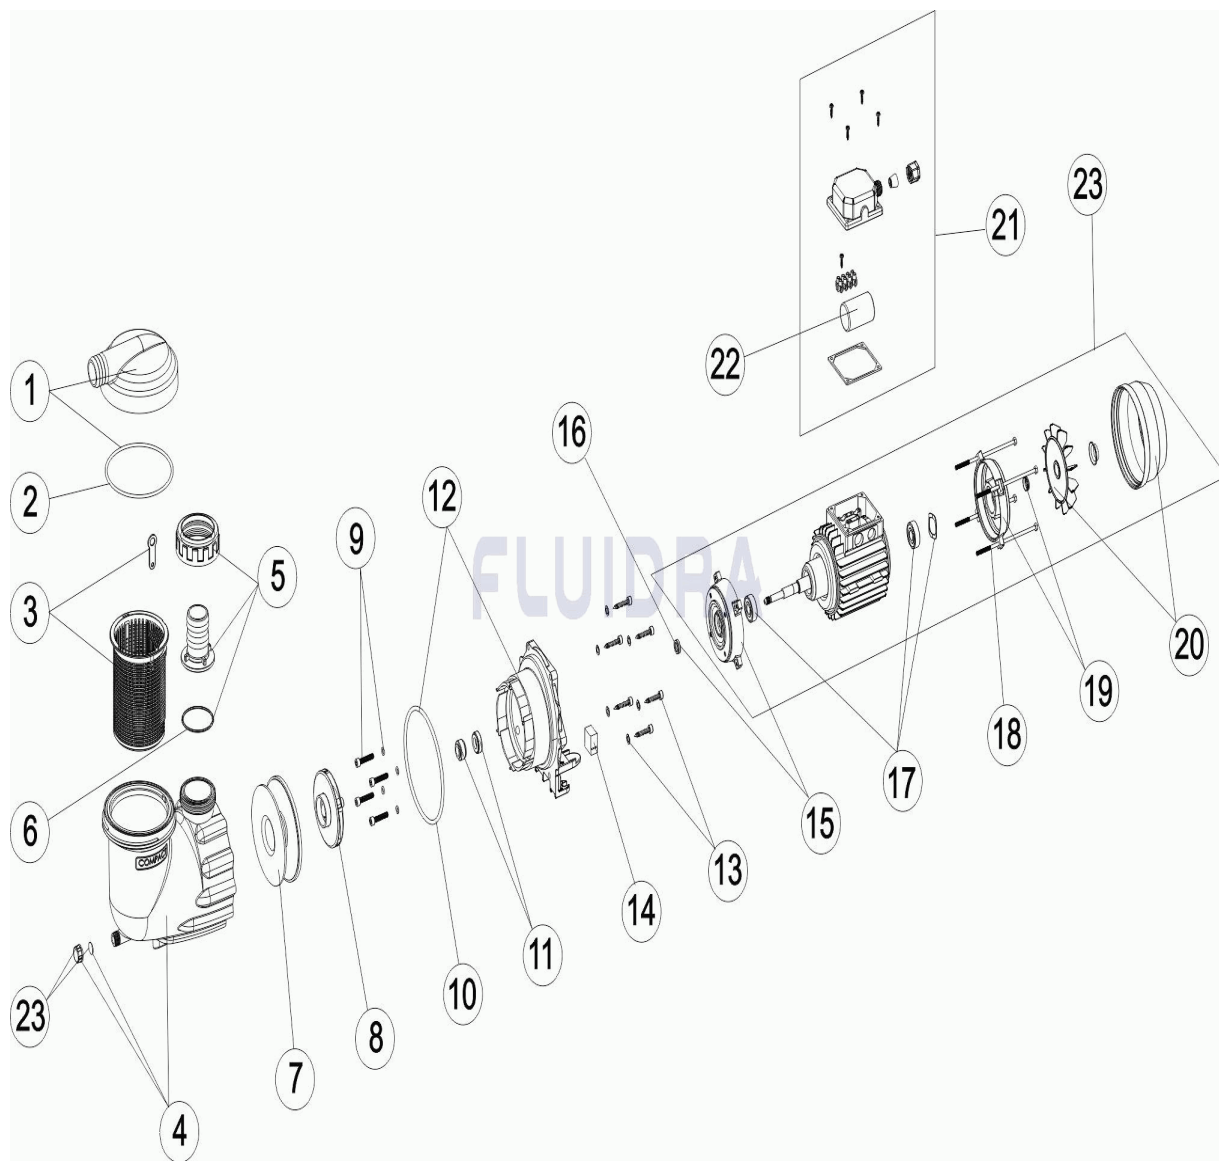

CODE 25470, 25471, 35612

DESCRIPTION: POMPE ASTRAL COMPACT

FRANCAIS

POS	CODE	DESCRIPTION	QUANTITE	POS	CODE	DESCRIPTION	QUANTITE
1	4405010801	COUVERCLE ASPIRATOIR		14	4405010813	SILENT-BLOCK	
2	4405010437	JOINT TORIQUE D 118X4		15	4405010814	FLASQUE MEC. C63	
3	4405010802	PANIER PRÉFILTER		16	4405010815	JOINT V VA12	
4	4405010822	CORPS POMPE		17	4405010816	ENSEMBLE ROULEMENT	
5	4405010803	RACCORDS UNION		18	4405010143	TIRANTS D'ACCOUPEMENT MOTEUR C. 6	
6	4405010438	JOINT TORIQUE D 54X2,5		19	4405010817	COUVERCLE ARRIÈRE MOTEUR C-63	
7	4405010804	CONDUIT ASPIRATION		20	4405010818	ENSEMBLE VENTILATEUR + COUVERCLE	
8	* 4405010805	TURBINE 0,25 HP		21	4405010819	ENSEMBLE BOITIER CONNEXION	
8	* 4405010806	TURBINE 0,4 HP		22	* 4405020120	CONDENSATEUR 6 ?F	
8	* 4405010807	TURBINE 0,6 HP		22	* 4405010820	CONDENSATEUR 12 UF	
9	4405010808	ENSEMBLE VIS FIXATION CORPS		23	4405010821	BOUCHON PURGE	
10	4405010809	JOINT TORIQUE 134X5		24	* 35612R0475	MOTEUR 0,25 CV. 230 II	
11	4405010810	GARNITURE MÉCANIQUE D. 12		24	* 25470R0475	MOTEUR 0,4 CV. 230 II	

* VOIR FICHE D'OBSERVATIONS