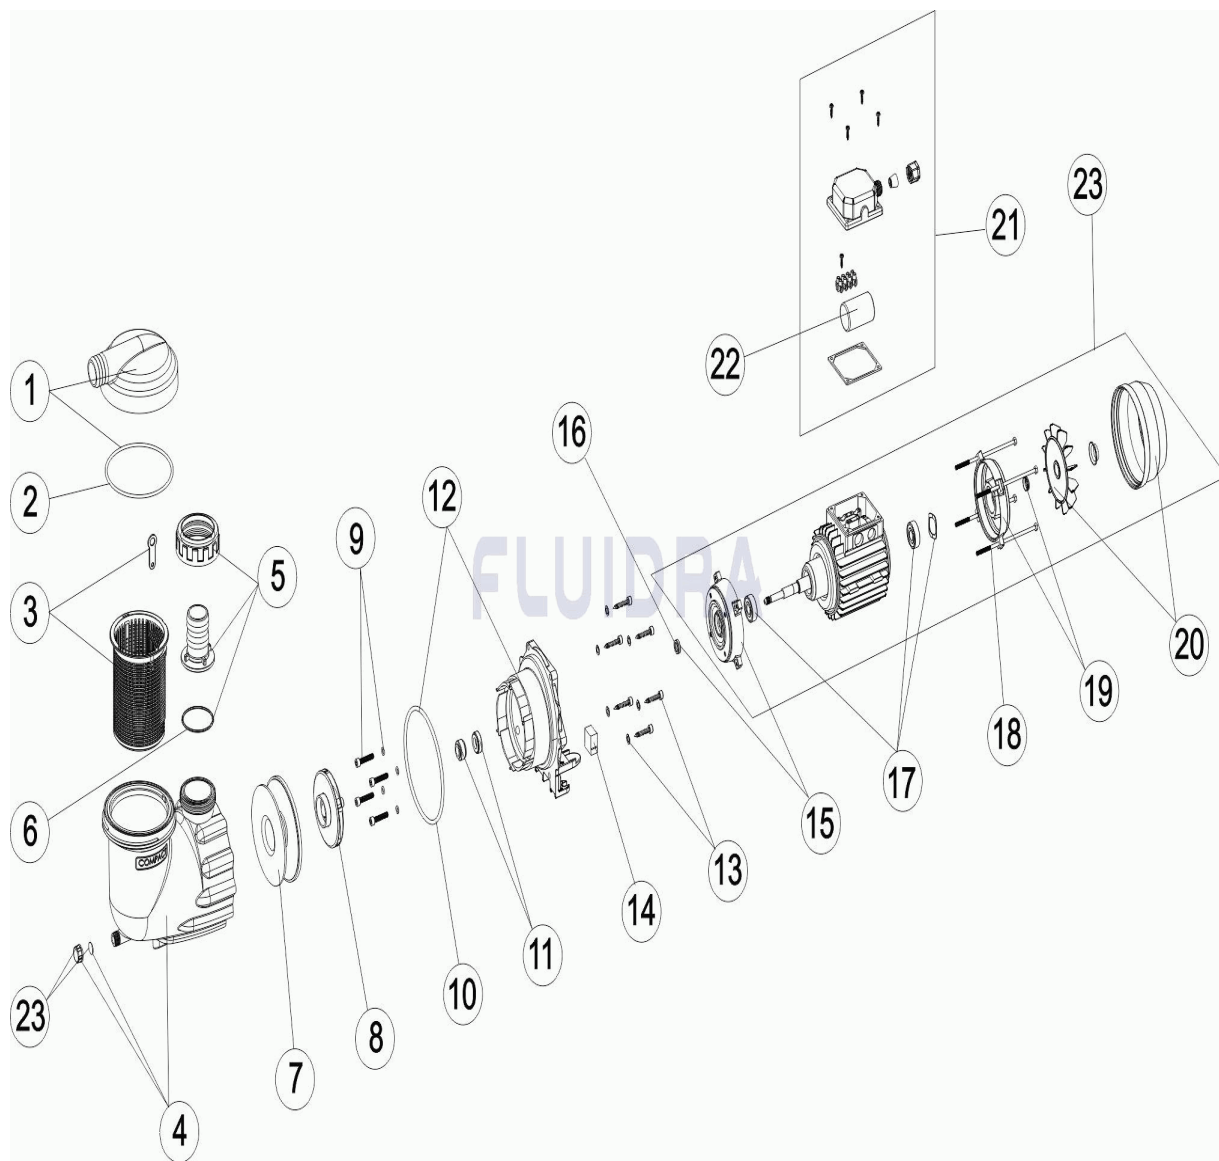

CODIGO 25470, 25471, 35612

DESCRIÇÃO: BOMBA ASTRAL COMPACT

PORTUGUES

POS	CODIGO	DESCRIÇÃO	JANTIDADE	POS	CODIGO	DESCRIÇÃO	JANTIDADE
1	4405010801	TAMPA DE ASPIRAÇÃO		14	4405010813	SILENT-BLOCK	
2	4405010437	JUNTA TÓRICA D 118X4		15	4405010814	FLANGE MEC. C63	
3	4405010802	CESTO PRÉ-FILTRO		16	4405010815	JUNTA V VA12	
4	4405010822	CORPO BOMBA		17	4405010816	CONJUNTO ROLAMENTO	
5	4405010803	ACESSÓRIOS DE UNIÃO		18	4405010143	VARETAS MOTOR C. 63	
6	4405010438	JUNTA TÓRICA D 54X2,5		19	4405010817	TAMPA TRASEIRA MOTOR C-63	
7	4405010804	TUBAGEM DE ASPIRAÇÃO		20	4405010818	CONJUNTO VENTILADOR + TAMPA	
8	* 4405010805	RODÍZIO 0,25 HP		21	4405010819	CONJ. CAIXA LIGAÇÕES	
8	* 4405010806	RODÍZIO 0,4 HP		22	* 4405020120	CONDENSADOR 6 ?F	
8	* 4405010807	RODÍZIO 0,6 HP		22	* 4405010820	CONDENSADOR 12 UF	
9	4405010808	CONJ.PARAFUSOS DE FIXAÇÃO DO CORP		23	4405010821	TAMPÃO PURGA	
10	4405010809	JUNTA TÓRICA 134X5		24	* 35612R0475	MOTOR 0,25 CV. 230 II	
11	4405010810	JUNTA MECÂNICA D. 12		24	* 25470R0475	MOTOR 0,4 CV. 230 II	

* VEJA A FICHA DE OBSERVAÇÕES