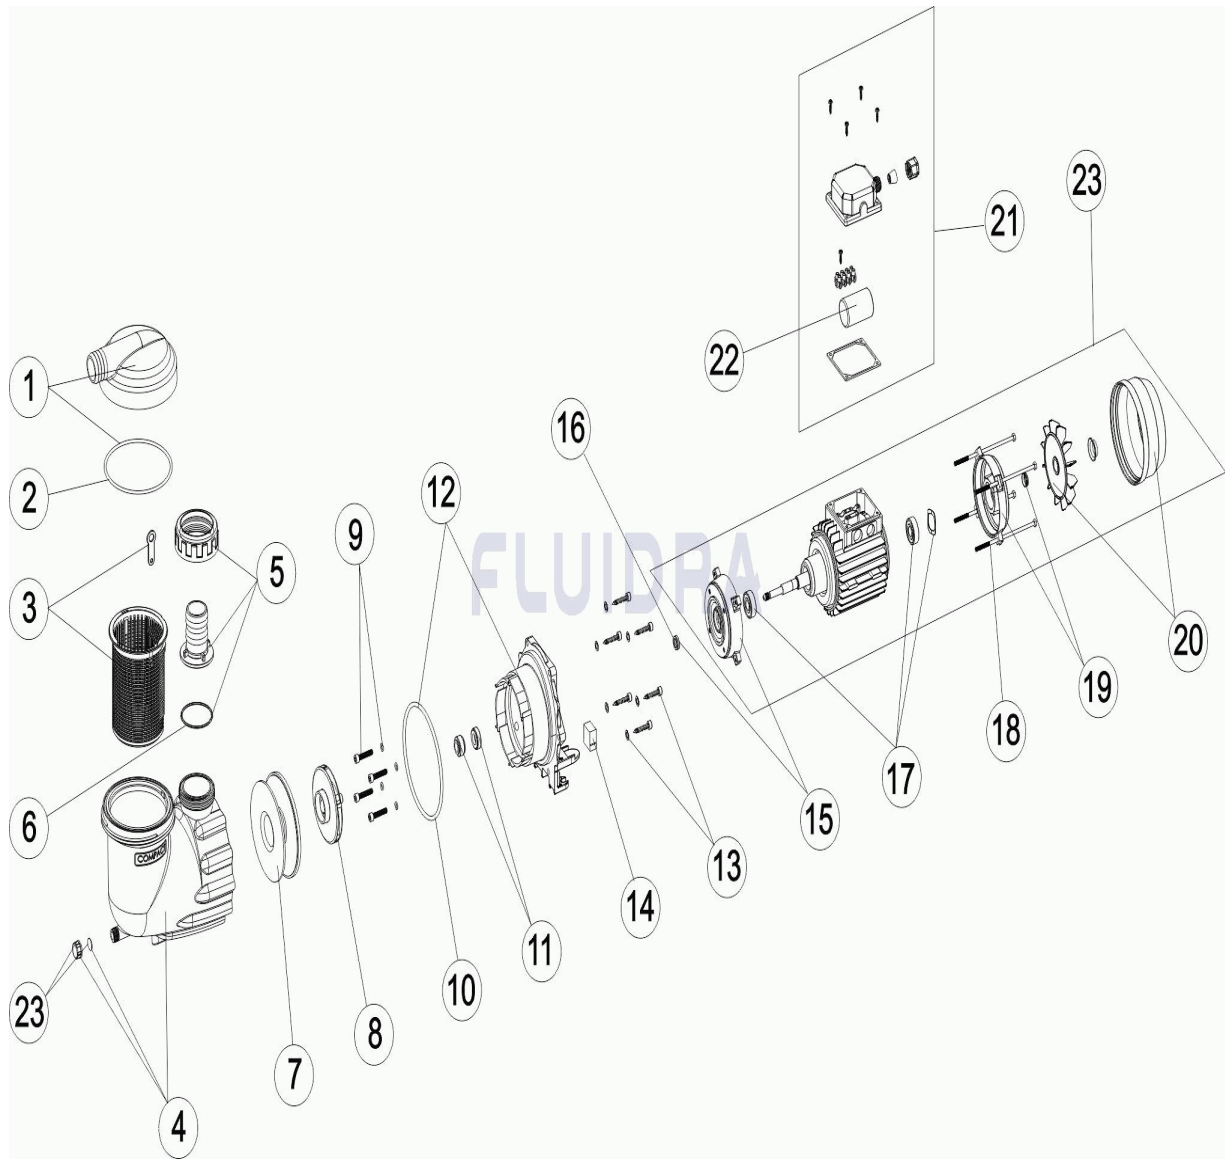

CODE 25470, 25471, 35612

DESCRIPTION: ASTRAL COMPACT PUMP

ENGLISH

POS	CODE	DESCRIPTION	QUANTITY	POS	CODE	DESCRIPTION	QUANTITY
1	4405010801	SUCTION COVER		14	4405010813	SILENTBLOCK	
2	4405010437	O' RING D 118X4		15	4405010814	MECH. FLANGE C63	
3	4405010802	PRE-FILTER BASKET		16	4405010815	GASKET V VA12	
4	4405010822	PUMP HOUSING		17	4405010816	BEARINGS ASSEMBLY	
5	4405010803	UNION FITTINGS		18	4405010143	MOTOR TIES C. 63	
6	4405010438	O' RING D 54X2,5		19	4405010817	REAR MOTOR COVER C-63	
7	4405010804	SUCTION GUIDE		20	4405010818	FAN + COVER ASSEMBLY	
8	* 4405010805	IMPELLER 0,25 HP		21	4405010819	CONNECTION BOX ASSEMBLY	
8	* 4405010806	IMPELLER 0,4 HP		22	* 4405020120	CONDENSER 6 ?F	
8	* 4405010807	IMPELLER 0,6 HP		22	* 4405010820	CONDENSER 12 UF	
9	4405010808	KIT FIXING SCREWS		23	4405010821	DRAIN PLUG	
10	4405010809	O' RING 134X5		24	* 35612R0475	MOTOR 0,25 CV. 230 II	
11	4405010810	MECHANICAL SEAL D. 12		24	* 25470R0475	MOTOR 0,4 CV. 230 II	

* SEE OBSERVATIONS SHEET