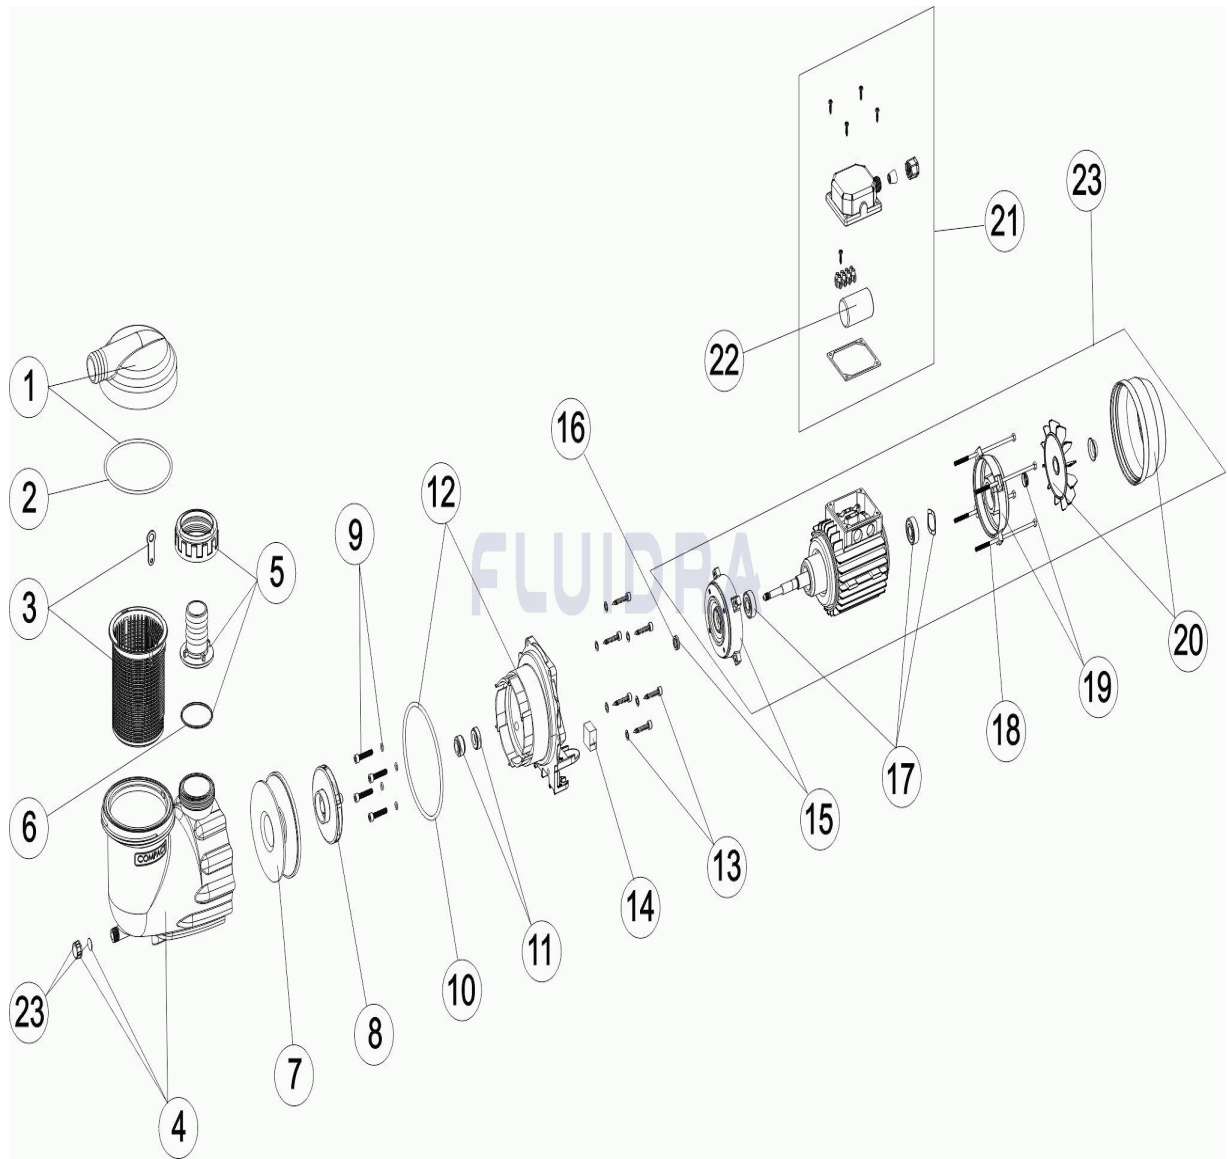

CODIGO **25470, 25471, 35612**

DESCRIPCION: **BOMBA ASTRAL COMPACT**

ESPAÑOL

POS	CODIGO	DESCRIPCION	CANTIDAD	POS	CODIGO	DESCRIPCION	CANTIDAD
1	4405010801	TAPA ASPIRACION		14	4405010813	SILENT-BLOCK	
2	4405010437	JUNTA TORICA D. 118X4		15	4405010814	BRIDA MEC. C63	
3	4405010802	CESTO PREFILTRO		16	4405010815	JUNTA V-RING VA12	
4	4405010822	CUERPO BOMBA		17	4405010816	CJTO. RODAMIENTOS	
5	4405010803	ACCESORIOS ENLACE		18	4405010143	VARILLAS MOTOR C. 63	
6	4405010438	JUNTA TORICA D. 54X2,5		19	4405010817	TAPA TRASERA MOTOR MEC. C-63	
7	4405010804	CONDUCTO ASPIRACION		20	4405010818	CJTO. VENTILADOR + TAPA	
8	* 4405010805	RODETE 0,25 HP		21	4405010819	CJTO. CAJA CONEXIONES	
8	* 4405010806	RODETE 0,4 HP		22	* 4405020120	CONDENSADOR 6 UF	
8	* 4405010807	RODETE 0,6 HP		22	* 4405010820	CONDENSADOR 12 MF.	
9	4405010808	CJTO. TORNILLOS FIJACION CUERPO		23	4405010821	CJTO. TAPON PURGA	
10	4405010809	JUNTA TORICA 134X5		24	* 35612R0475	MOTOR 0,25 CV. 230 II	
11	4405010810	JUNTA MEC. D. 12		24	* 25470R0475	MOTOR 0,4 CV. 230 II NEGRO	

*** NOTA OBSERVACIONES**

CODIGO **25470, 25471, 35612**

DESCRIPCION: **BOMBA ASTRAL COMPACT**

12	4405010811	BRIDA DIFUSOR PIE	24	* 25471R0475	MOTOR 0,6 CV. 230 II NEGRO
13	4405010812	CJTO. TORNILLOS FIJACION CUERPO			

* SIEHE ANMERKUGSBLATT

CODE **25470, 25471, 35612**

BESCHREIBUNG: **PUMPE ASTRAL COMPACT**

12	4405010811	FLANSCH WASSERVERTEILERFUSS	24	* 25471R0475	MOTOR 0,6 CV 230 II SCHWARZ
13	4405010812	SET FIXIERSCHRAUBEN GEHÄUSE			