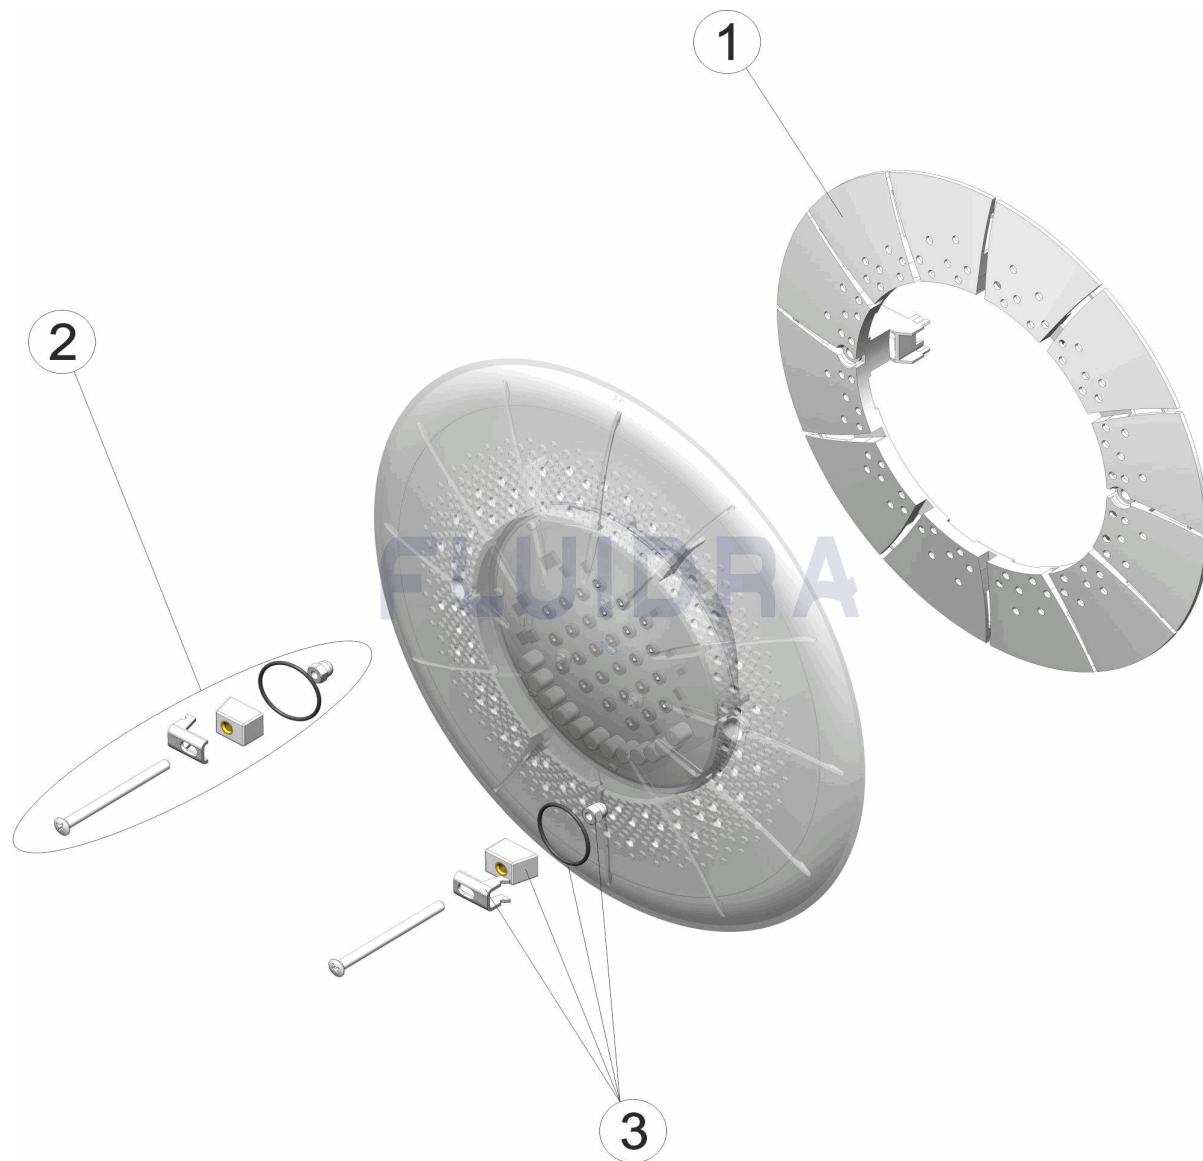

CODE **43579, 43580**

DESCRIPTION: **POINT DE LUMIÈRE JELLY STANDARD BLANC RGB**

FRANCAIS

POS	CODE	DESCRIPTION	QUANTITE	POS	CODE	DESCRIPTION	QUANTITE
1	4403015001	ENJOLIVEUR POSTÉRIEUR JELLY STD		3	4403010307	PLATINE FIXATION	
2	4403015002	ENSEMBLE FIXATION PROJECTEUR JELLY					

CODE **43579, 43580**

DESCRIPTION: **JELLY LIGHT STANDARD WHITE RGB**

ENGLISH

POS	CODE	DESCRIPTION	QUANTITY	POS	CODE	DESCRIPTION	QUANTITY
1	4403015001	REAR FACE PLATE JELLY STD		3	4403010307	LIGHT FIXING FIXTURES	
2	4403015002	FIXING SET UNDERWATER LIGHT JELLY S'					

CODICE **43579, 43580**

DESCRIZIONE: **PUNTO DI LUCE JELLY STANDARD NF BIANCO RGB**

ITALIANO

POS	CODICE	DESCRIZIONE	QUANTITA'	POS	CODICE	DESCRIZIONE	QUANTITA'
1	4403015001	FLANGIA POSTERIORE FARO JELLY STD		3	4403010307	FISSAGGIO FARO	
2	4403015002	KIT FISSAGGIO PROIETTORE JELLY STD. /					

CODE **43579, 43580**

BESCHREIBUNG: **SPOT JELLY STANDARD WEISS RGB.**

DEUTSCH

POS	CODE	BESCHREIBUNG	MENGE	POS	CODE	BESCHREIBUNG	MENGE
1	4403015001	BLLENDE HINTEN JELLY STD.		3	4403010307	FIXIERUNG LAMPE UWS	
2	4403015002	FIXIERSET UWS JELLY STD. A2					