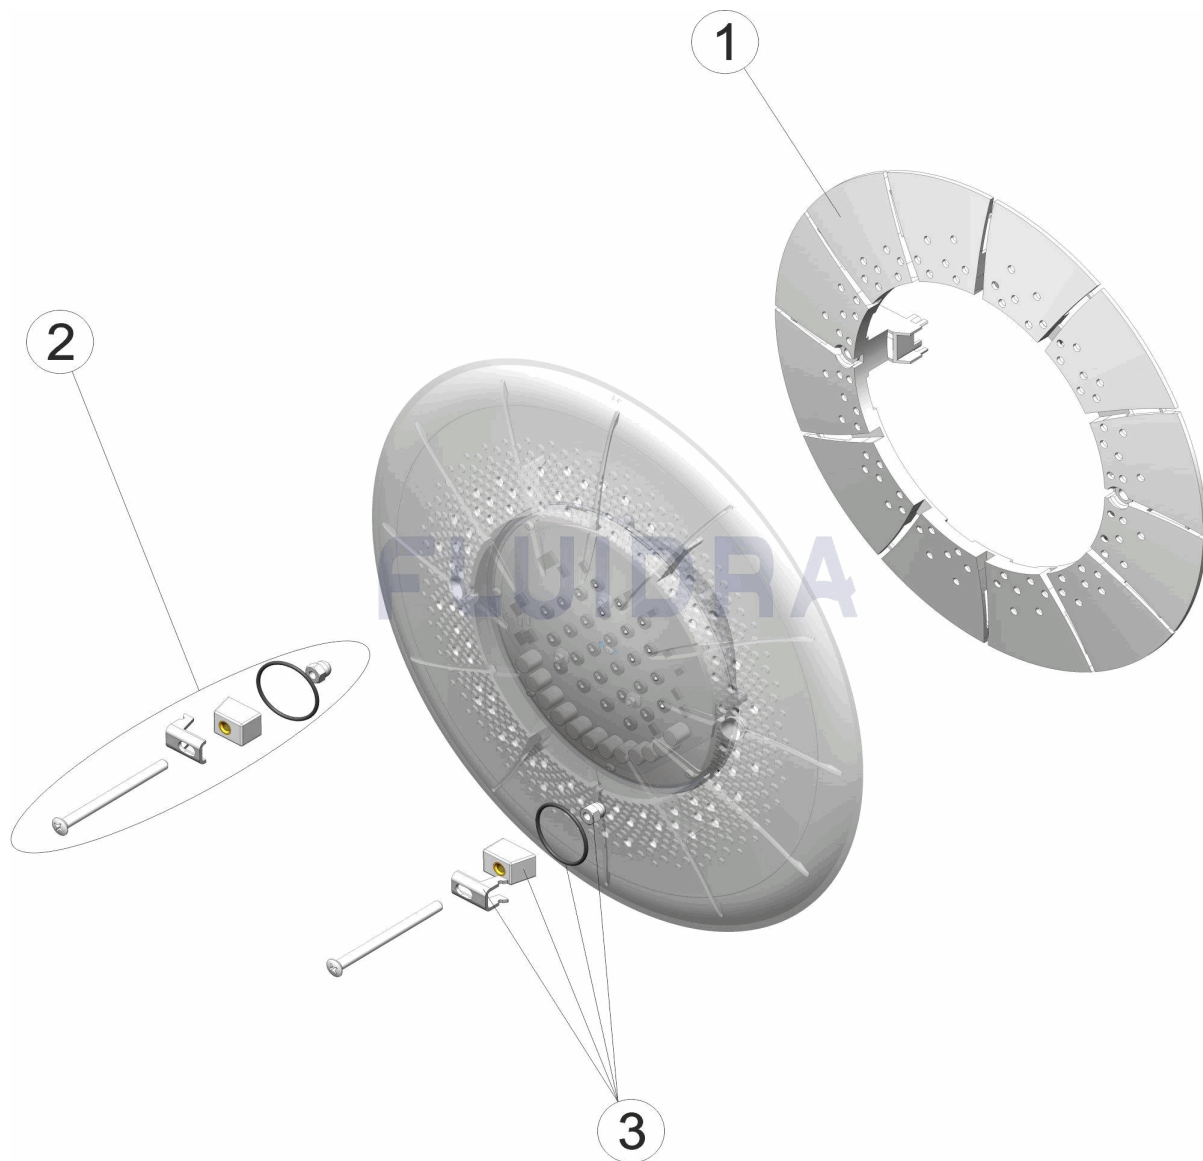

CODE **43579, 43580**

DESCRIPTION: **POINT DE LUMIÈRE JELLY STANDARD BLANC RGB**

FRANCAIS

POS	CODE	DESCRIPTION	QUANTITE	POS	CODE	DESCRIPTION	QUANTITE
1	4403015001	ENJOLIVEUR POSTÉRIEUR JELLY STD		3	4403010307	PLATINE FIXATION	
2	4403015002	ENSEMBLE FIXATION PROJECTEUR JELLY					

CODE **43579, 43580**

DESCRIPTION: **JELLY LIGHT STANDARD WHITE RGB**

ENGLISH

POS	CODE	DESCRIPTION	QUANTITY	POS	CODE	DESCRIPTION	QUANTITY
1	4403015001	REAR FACE PLATE JELLY STD		3	4403010307	LIGHT FIXING FIXTURES	
2	4403015002	FIXING SET UNDERWATER LIGHT JELLY S'					

CODICE **43579, 43580**

DESCRIZIONE: **PUNTO DI LUCE JELLY STANDARD NF BIANCO RGB**

ITALIANO

POS	CODICE	DESCRIZIONE	QUANTITA'	POS	CODICE	DESCRIZIONE	QUANTITA'
1	4403015001	FLANGIA POSTERIORE FARO JELLY STD		3	4403010307	FISSAGGIO FARO	
2	4403015002	KIT FISSAGGIO PROIETTORE JELLY STD. /					

CODE **43579, 43580**

BESCHREIBUNG: **SPOT JELLY STANDARD WEISS RGB.**

DEUTSCH

POS	CODE	BESCHREIBUNG	MENGE	POS	CODE	BESCHREIBUNG	MENGE
1	4403015001	BLLENDE HINTEN JELLY STD.		3	4403010307	FIXIERUNG LAMPE UWS	
2	4403015002	FIXIERSET UWS JELLY STD. A2					