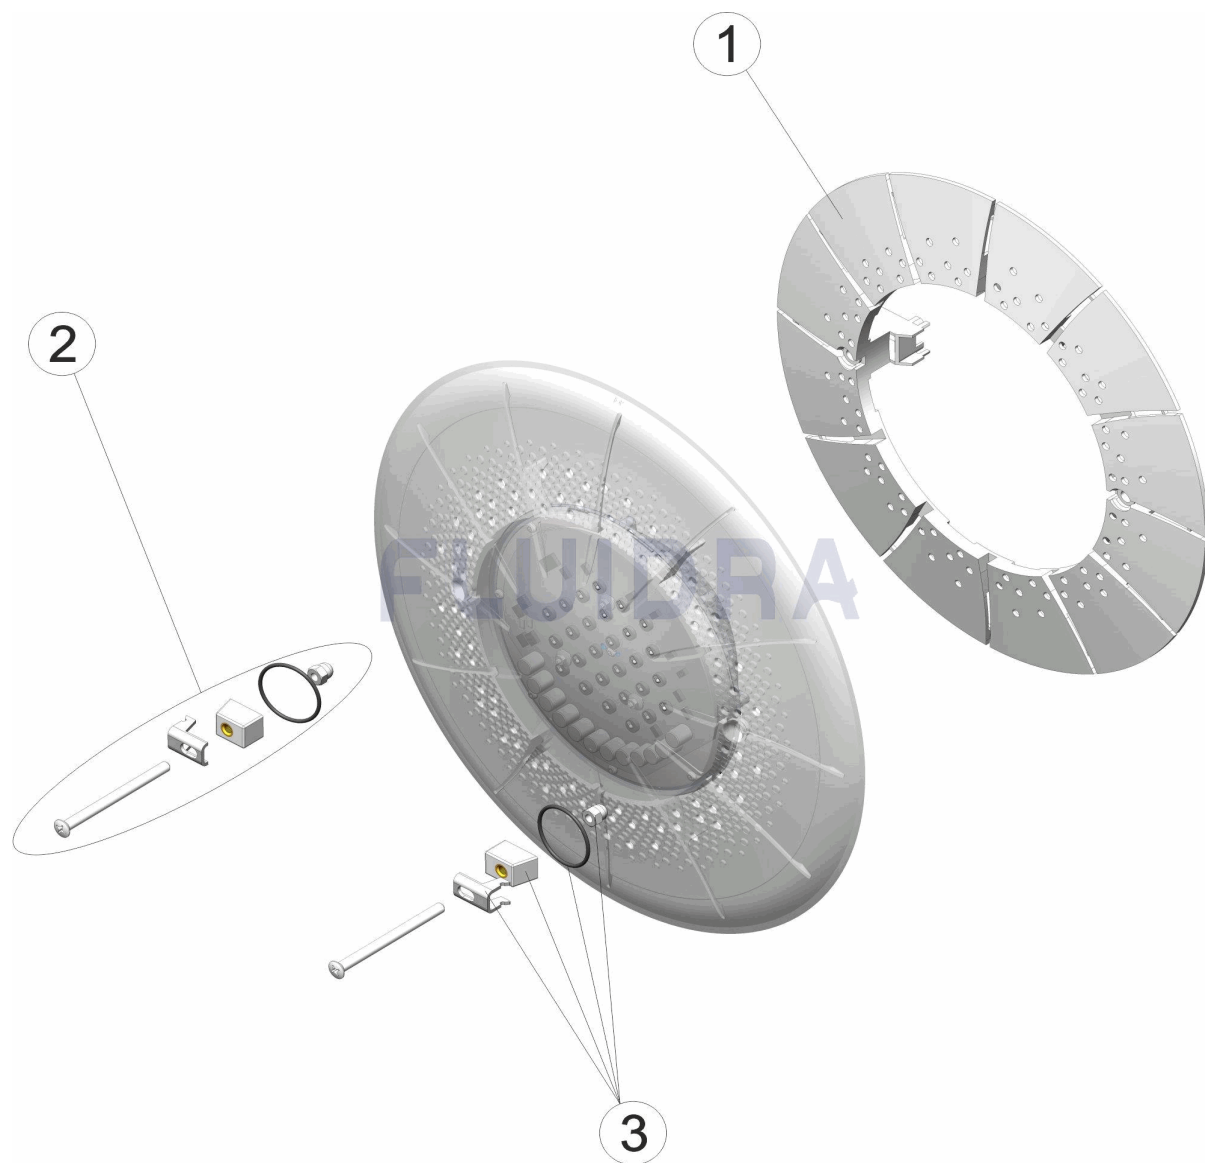

CODE **43579, 43580**

DESCRIPTION: **JELLY LIGHT STANDARD WHITE RGB**

ENGLISH

POS	CODE	DESCRIPTION	QUANTITY	POS	CODE	DESCRIPTION	QUANTITY
1	4403015001	REAR FACE PLATE JELLY STD		3	4403010307	LIGHT FIXING FIXTURES	
2	4403015002	FIXING SET UNDERWATER LIGHT JELLY S'					

CODICE **43579, 43580**

DESCRIZIONE: **PUNTO DI LUCE JELLY STANDARD NF BIANCO RGB**

ITALIANO

POS	CODICE	DESCRIZIONE	QUANTITA'	POS	CODICE	DESCRIZIONE	QUANTITA'
1	4403015001	FLANGIA POSTERIORE FARO JELLY STD		3	4403010307	FISSAGGIO FARO	
2	4403015002	KIT FISSAGGIO PROIETTORE JELLY STD. /					

CODE **43579, 43580**

BESCHREIBUNG: **SPOT JELLY STANDARD WEISS RGB.**

DEUTSCH

POS	CODE	BESCHREIBUNG	MENGE	POS	CODE	BESCHREIBUNG	MENGE
1	4403015001	BLLENDE HINTEN JELLY STD.		3	4403010307	FIXIERUNG LAMPE UWS	
2	4403015002	FIXIERSET UWS JELLY STD. A2					

CODIGO **43579, 43580**

DESCRICAÇÃO: **PONTO DE LUZ JELLY STANDARD BRANCO RGB.**

PORTUGUES

POS	CODIGO	DESCRICAÇÃO	JANTIDADE	POS	CODIGO	DESCRICAÇÃO	JANTIDADE
1	4403015001	EMBELEZADOR POSTERIOR JELLY STD		3	4403010307	FIXAÇÃO FOCO PROJECTOR	
2	4403015002	CONJUNTO FIXAÇÃO PROJECTOR JELLY S					