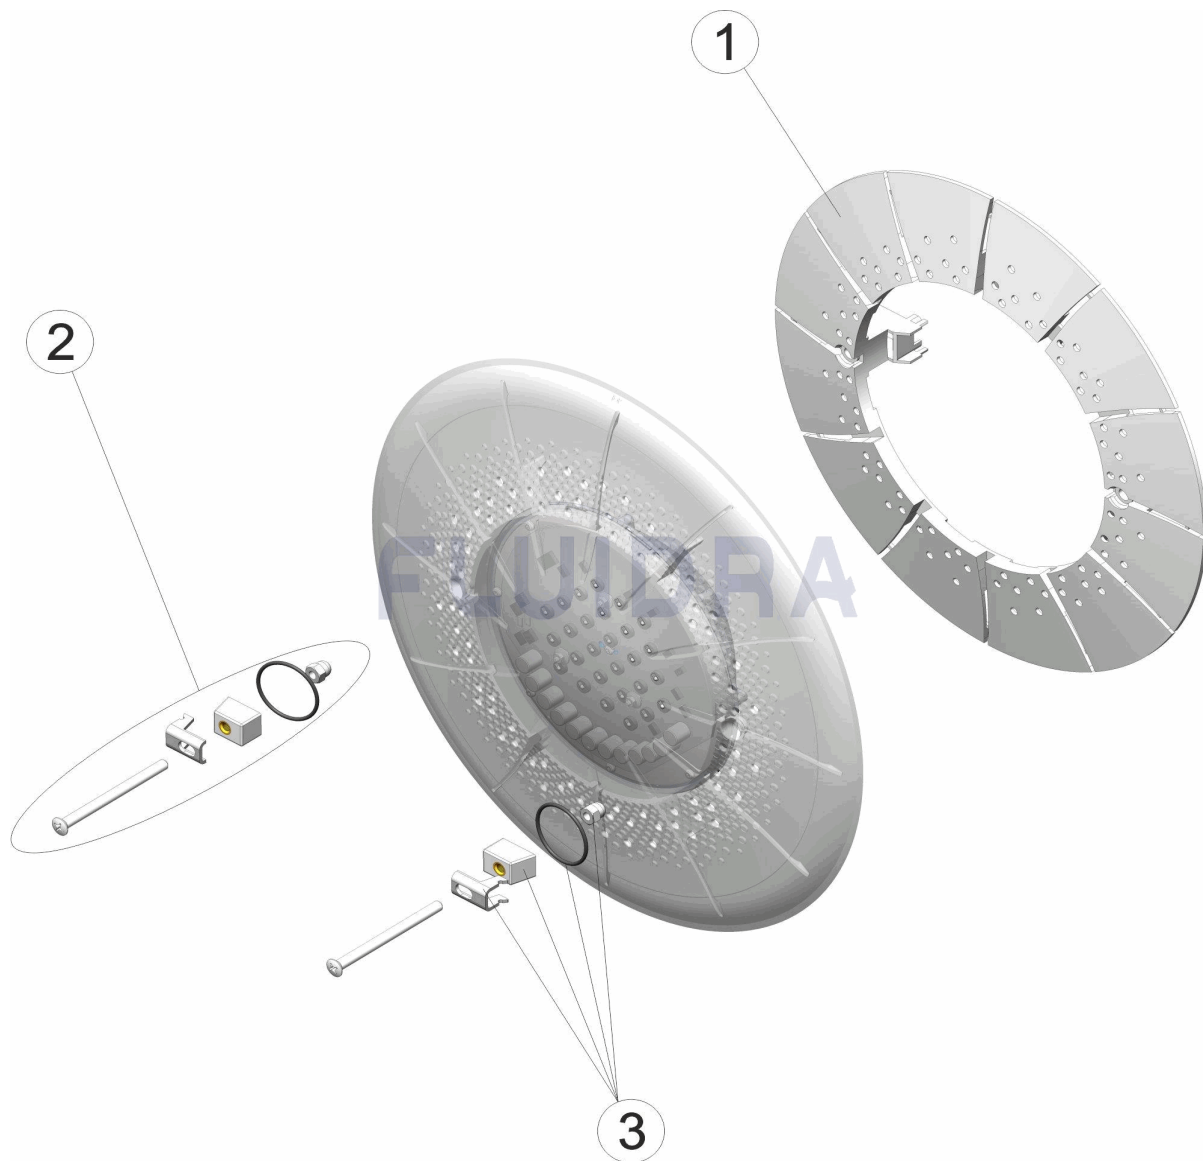

CODIGO **43579, 43580**

DESCRIPCION: **PUNTO DE LUZ JELLY STANDAR BLANCO RGB.**

ESPAÑOL

POS	CODIGO	DESCRIPCION	CANTIDAD	POS	CODIGO	DESCRIPCION	CANTIDAD
1	4403015001	EMBELLECEDOR POSTERIOR JELLY STD.		3	4403010307	FIJACION FOCO PROYECTOR	
2	4403015002	CJTO. FIJACION PROYECTOR JELLY STD..					

CODE **43579, 43580**

DESCRIPTION: **POINT DE LUMIÈRE JELLY STANDARD BLANC RGB**

FRANCAIS

POS	CODE	DESCRIPTION	QUANTITE	POS	CODE	DESCRIPTION	QUANTITE
1	4403015001	ENJOLIVEUR POSTÉRIEUR JELLY STD		3	4403010307	PLATINE FIXATION	
2	4403015002	ENSEMBLE FIXATION PROJECTEUR JELLY					

CODE **43579, 43580**

DESCRIPTION: **JELLY LIGHT STANDARD WHITE RGB**

ENGLISH

POS	CODE	DESCRIPTION	QUANTITY	POS	CODE	DESCRIPTION	QUANTITY
1	4403015001	REAR FACE PLATE JELLY STD		3	4403010307	LIGHT FIXING FIXTURES	
2	4403015002	FIXING SET UNDERWATER LIGHT JELLY S'					

CODE **43579, 43580**

BESCHREIBUNG: **SPOT JELLY STANDARD WEISS RGB.**

DEUTSCH

POS	CODE	BESCHREIBUNG	MENGE	POS	CODE	BESCHREIBUNG	MENGE
1	4403015001	BLLENDE HINTEN JELLY STD.		3	4403010307	FIXIERUNG LAMPE UWS	
2	4403015002	FIXIERSET UWS JELLY STD. A2					