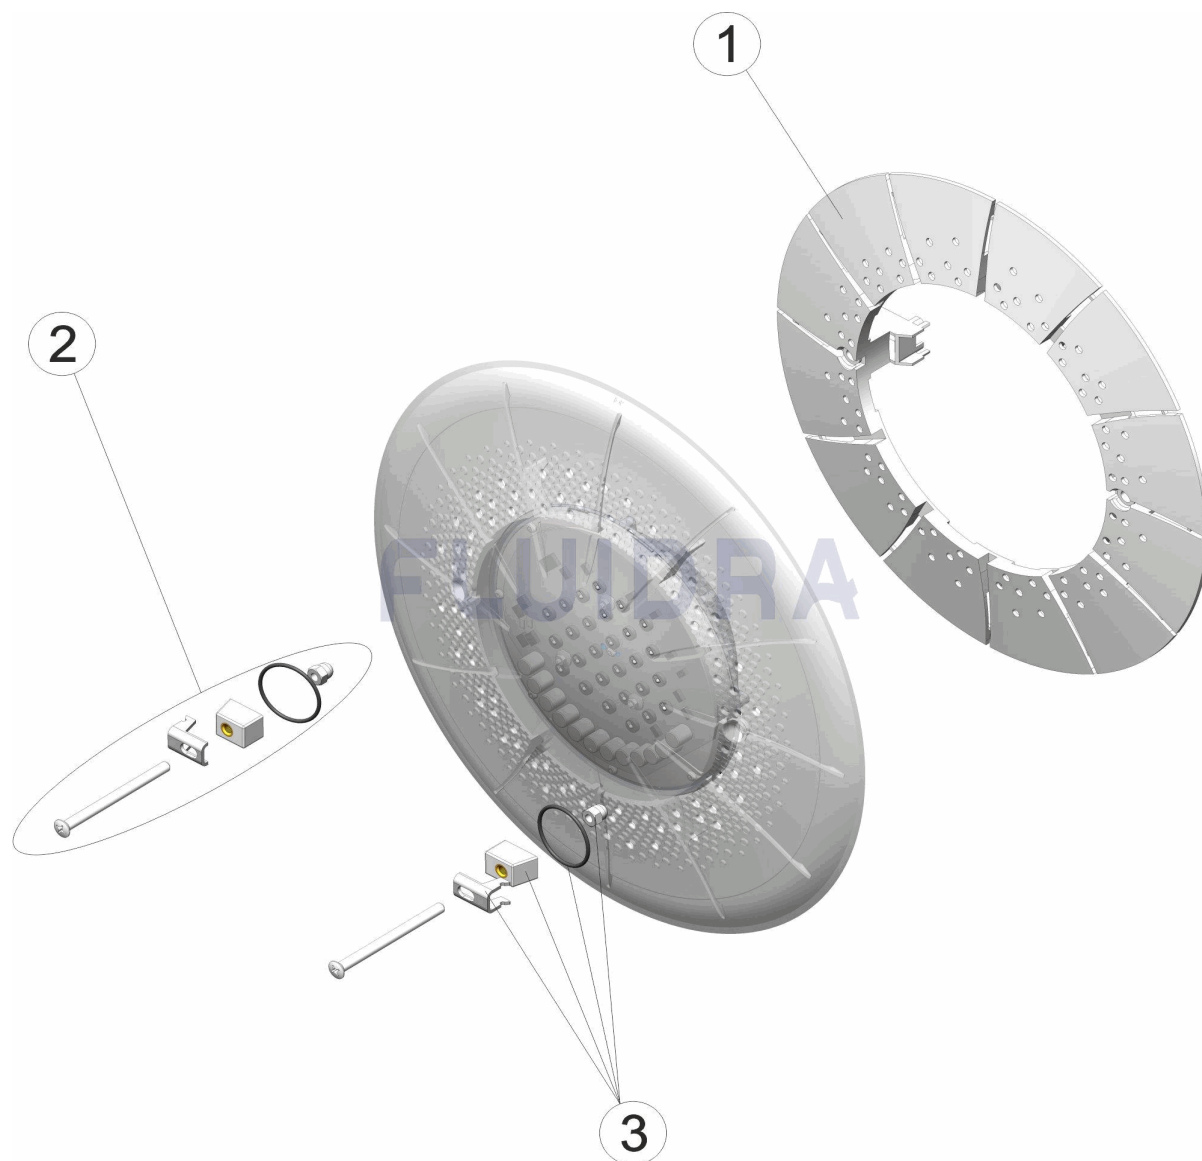

CODIGO **43579, 43580**

DESCRIPCION: **PUNTO DE LUZ JELLY STANDAR BLANCO RGB.**

ESPAÑOL

POS	CODIGO	DESCRIPCION	CANTIDAD	POS	CODIGO	DESCRIPCION	CANTIDAD
1	4403015001	EMBELLECEDOR POSTERIOR JELLY STD.		3	4403010307	FIJACION FOCO PROYECTOR	
2	4403015002	CJTO. FIJACION PROYECTOR JELLY STD..					

CODE **43579, 43580**

DESCRIPTION: **POINT DE LUMIÈRE JELLY STANDARD BLANC RGB**

FRANCAIS

POS	CODE	DESCRIPTION	QUANTITE	POS	CODE	DESCRIPTION	QUANTITE
1	4403015001	ENJOLIVEUR POSTÉRIEUR JELLY STD		3	4403010307	PLATINE FIXATION	
2	4403015002	ENSEMBLE FIXATION PROJECTEUR JELLY					

CODE **43579, 43580**

DESCRIPTION: **JELLY LIGHT STANDARD WHITE RGB**

ENGLISH

POS	CODE	DESCRIPTION	QUANTITY	POS	CODE	DESCRIPTION	QUANTITY
1	4403015001	REAR FACE PLATE JELLY STD		3	4403010307	LIGHT FIXING FIXTURES	
2	4403015002	FIXING SET UNDERWATER LIGHT JELLY S'					

CODE **43579, 43580**

BESCHREIBUNG: **SPOT JELLY STANDARD WEISS RGB.**

DEUTSCH

POS	CODE	BESCHREIBUNG	MENGE	POS	CODE	BESCHREIBUNG	MENGE
1	4403015001	BLLENDE HINTEN JELLY STD.		3	4403010307	FIXIERUNG LAMPE UWS	
2	4403015002	FIXIERSET UWS JELLY STD. A2					