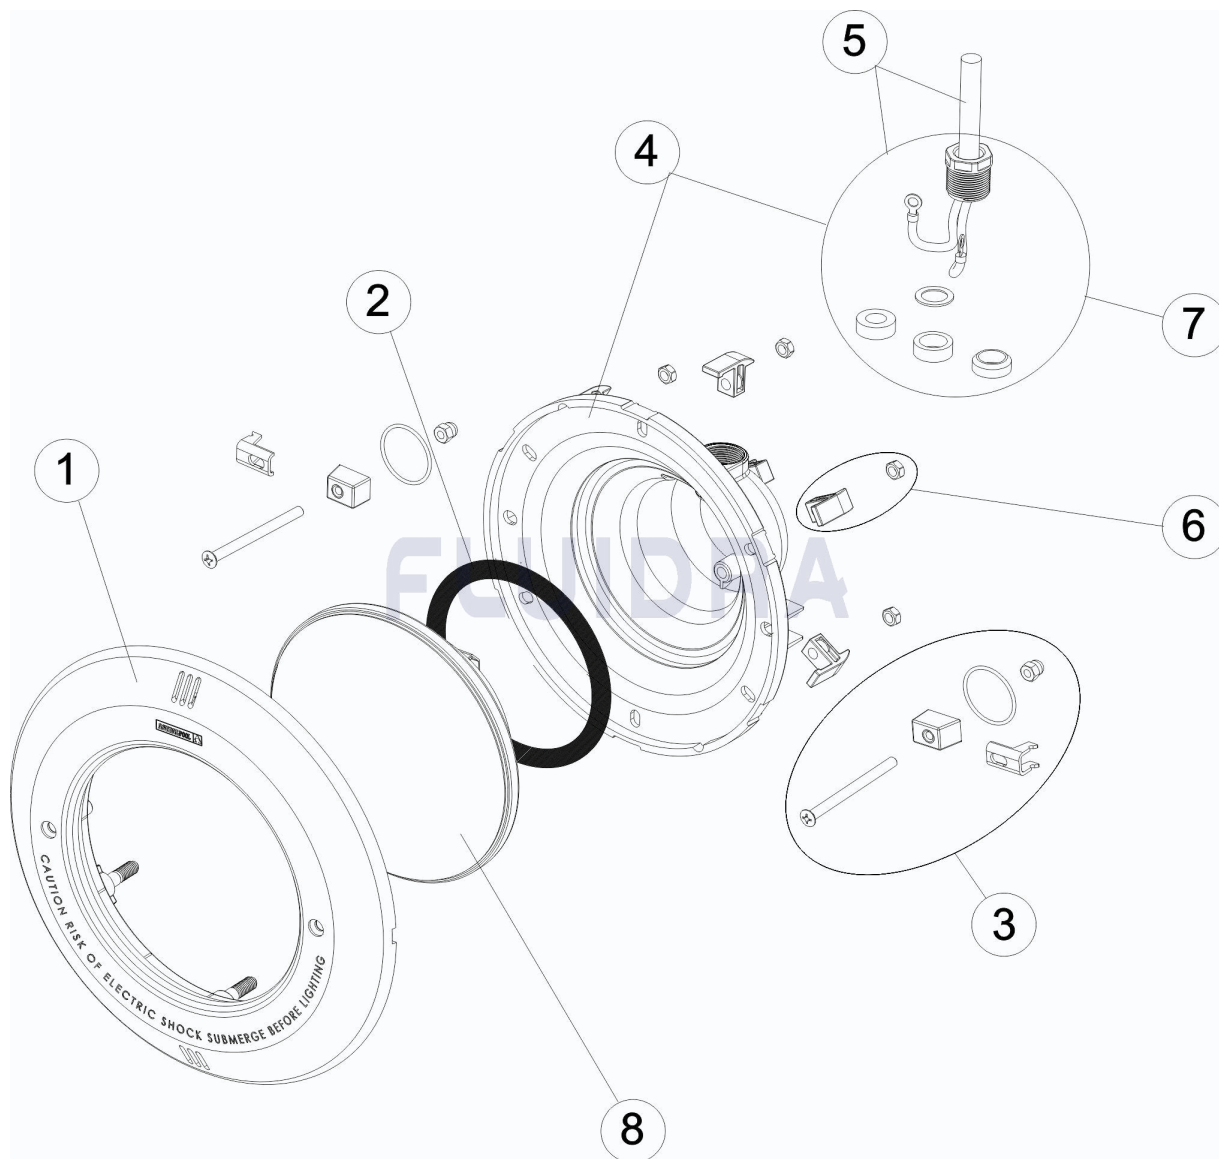

CODE **11279, 45619, 45620, 45621, 45622, 45640, 45641, 52599, 52600, 56003, 56004, 56005, 56006**

DESCRIPTION: **STANDARD PROJECTOR WITH HALOGEN OR LEDS LAMP**

OBSERVATIONS

POS	CODE	OBSERVATIONS
1	* 4403010301	FOR: 45620, 45622, 45641, 52600, 56004, 56006
1	* 4403010302	FOR: 45619, 45621, 45640, 52599, 56003, 56005
3	* 4403015002	FOR: 11279
3	* 4403016002	FOR: 45619, 45620, 45621, 45622, 45640, 45641, 52599, 52600, 56003, 56004, 56005, 56006
4	* 4403010305	FOR: 11279
4	* 4403016001	FOR: 45619, 45620, 45621, 45622, 45640, 45641, 52599, 52600, 56003, 56004, 56005, 56006
5	* 4403010314	FOR: 11279
5	* 4403014003	FOR: 45619, 45620, 45621, 45622, 45640, 45641, 52599, 52600, 56003, 56004, 56005, 56006
7	* 4403010110	FOR: 11279
7	* 4403014001	FOR: 45619, 45620, 45621, 45622, 45640, 45641, 52599, 52600, 56003, 56004, 56005, 56006
8	* 4403010058	FOR: 11279
8	* 43411	FOR: 45619, 45620
8	* 45637	FOR: 45640, 45641
8	* 43412	FOR: 45621, 45622
8	* 56001	FOR: 56003, 56004
8	* 56002	FOR: 56005, 56006
8	* 52596	FOR: 52599, 52600

CODICE **11279, 45619, 45620, 45621, 45622, 45640, 45641, 52599, 52600, 56003, 56004, 56005, 56006**

DESCRIZIONE: **PROIETTORE STANDARD CON LAMPADA ALOGENA O DI LEDS**

ITALIANO

POS	CODICE	DESCRIZIONE	QUANTITA'	POS	CODICE	DESCRIZIONE	QUANTITA'
1	* 4403010301	FLANGIA INOX FARO		7	* 4403010110	PRESSACAVI M 25	
1	* 4403010302	FLANGIA BIANCA FARO		7	* 4403014001	PRESSACAVI CALOTTA FARO LEDS	
2	4403010304	O-RING FARO		8	* 4403010058	LAMPADINA	
3	* 4403015002	KIT FISSAGGIO PROIETTORE JELLY STD. /		8	* 43411	LAMPADA LEDS 2.0 RGB	
3	* 4403016002	FISSAGGIO FARO A-4		8	* 45637	LAMPADA LEDS 2.0 RGB DMX	
4	* 4403010305	COPPA FARO		8	* 43412	LAMPADA LEDS 2.0 BIANCO	
4	* 4403016001	CALOTTA FARO M-25		8	* 56001	LAMPADINA LEDS 1.11 RGB	
5	* 4403010314	CABLE PROJECTEUR M-25		8	* 56002	LAMPADINA LEDS 1.11 RGB DMX	
5	* 4403014003	CAVO FARO LEDS		8	* 52596	LAMPADINA LEDS 1.11 RGB BIANCO	
6	4403010306	CLIP FISSAGGIO FARO					