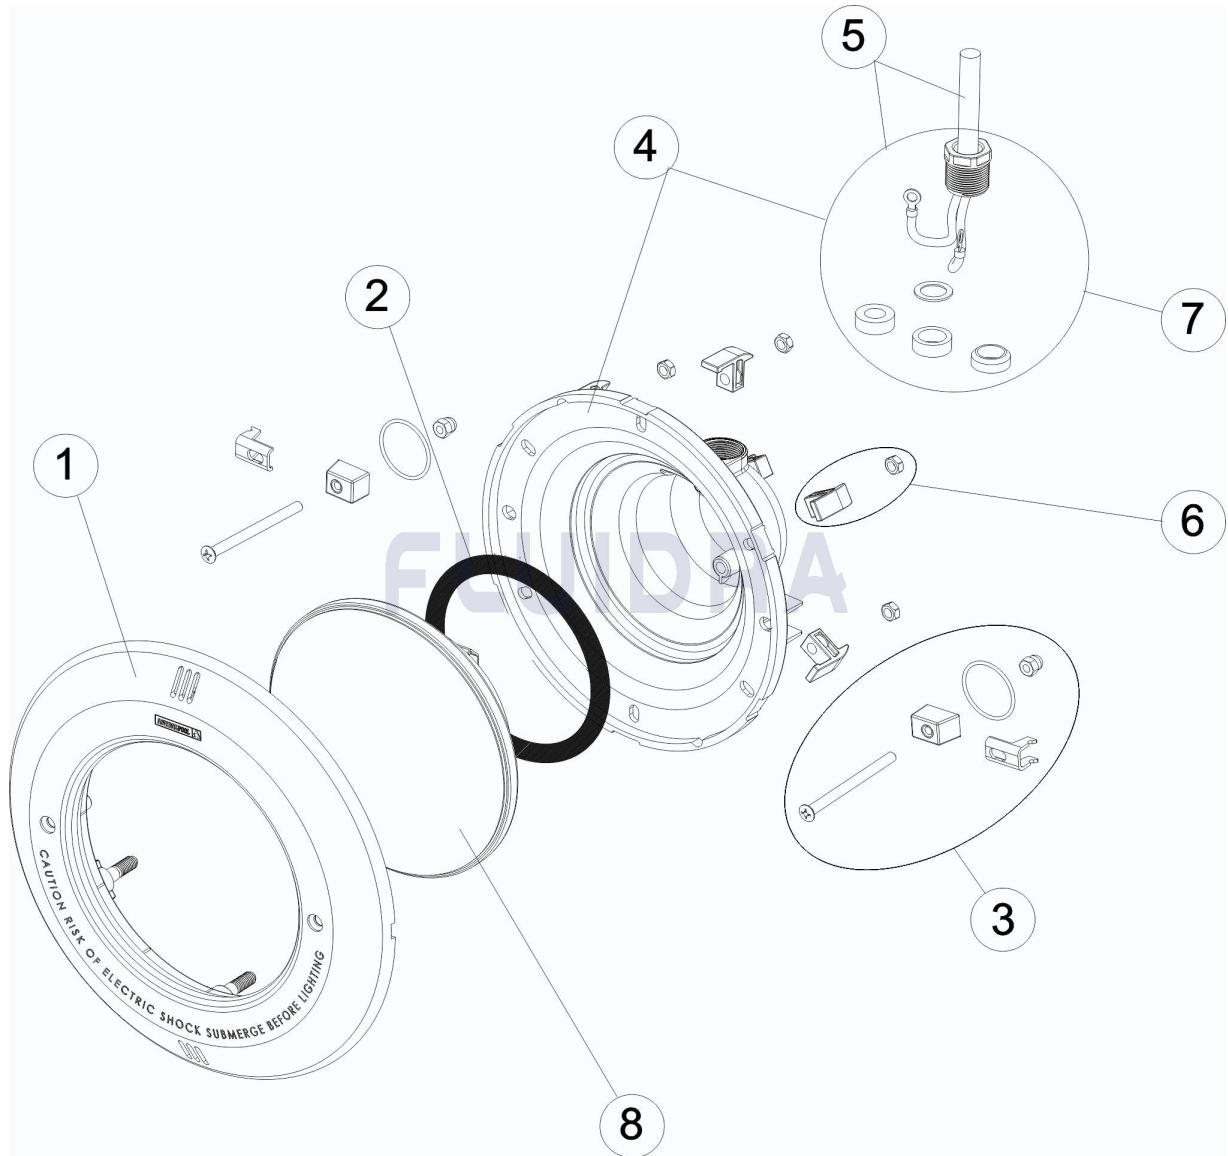

CODE **11279, 45619, 45620, 45621, 45622, 45640, 45641, 52599, 52600, 56003, 56004, 56005, 56006**

DESCRIPTION: **PROJECTEUR STANDARD AVEC LAMPE HALOGÈNE OU DE LEDS**

OBSERVATIONS

POS	CODE	OBSERVATIONS
1	* 4403010301	POUR: 45620, 45622, 45641, 52600, 56004, 56006
1	* 4403010302	POUR: 45619, 45621, 45640, 52599, 56003, 56005
3	* 4403015002	POUR: 11279
3	* 4403016002	POUR: 45619, 45620, 45621, 45622, 45640, 45641, 52599, 52600, 56003, 56004, 56005, 56006
4	* 4403010305	POUR: 11279
4	* 4403016001	POUR: 45619, 45620, 45621, 45622, 45640, 45641, 52599, 52600, 56003, 56004, 56005, 56006
5	* 4403010314	POUR: 11279
5	* 4403014003	POUR: 45619, 45620, 45621, 45622, 45640, 45641, 52599, 52600, 56003, 56004, 56005, 56006
7	* 4403010110	POUR: 11279
7	* 4403014001	POUR: 45619, 45620, 45621, 45622, 45640, 45641, 52599, 52600, 56003, 56004, 56005, 56006
8	* 4403010058	POUR: 11279
8	* 43411	POUR: 45619, 45620
8	* 45637	POUR: 45640, 45641
8	* 43412	POUR: 45621, 45622
8	* 56001	POUR: 56003, 56004
8	* 56002	POUR: 56005, 56006
8	* 52596	POUR: 52599, 52600

CODE 11279, 45619, 45620, 45621, 45622, 45640, 45641, 52599, 52600, 56003, 56004, 56005, 56006

DESCRIPTION: STANDARD PROJECTOR WITH HALOGEN OR LEDS LAMP

ENGLISH

POS	CODE	DESCRIPTION	QUANTITY	POS	CODE	DESCRIPTION	QUANTITY
1	* 4403010301	S.S. FACEPLATE AND SECURING RING		7	* 4403010110	PACKING GLAND M 25	
1	* 4403010302	WHITE FACEPLATE		7	* 4403014001	PACKING GLANDUWL LEDS	
2	4403010304	LIGHT O RING		8	* 4403010058	LIGHTBULB	
3	* 4403015002	FIXING SET UNDERWATER LIGHT JELLY S'		8	* 43411	LAMPELC LEDS 2.0 RGB	
3	* 4403016002	LIGHT FIXING FIXTURES A -4		8	* 45637	LAMPELC LEDS 2.0 RGB DMX	
4	* 4403010305	BACK COVER		8	* 43412	LAMPELC LEDS 2.0 WHITE	
4	* 4403016001	BACK COVER M-25		8	* 56001	LIGHTBULB LEDS 1.11 RGB	
5	* 4403010314	LIGHT CABLE M-25		8	* 56002	LIGHTBULB LEDS 1.11 RGB DMX	
5	* 4403014003	CABLE FOR UWL LEDS		8	* 52596	LIGHTBULB LEDS 1.11 RGB WHITE	
6	4403010306	LIGHT FIXING CLIP					