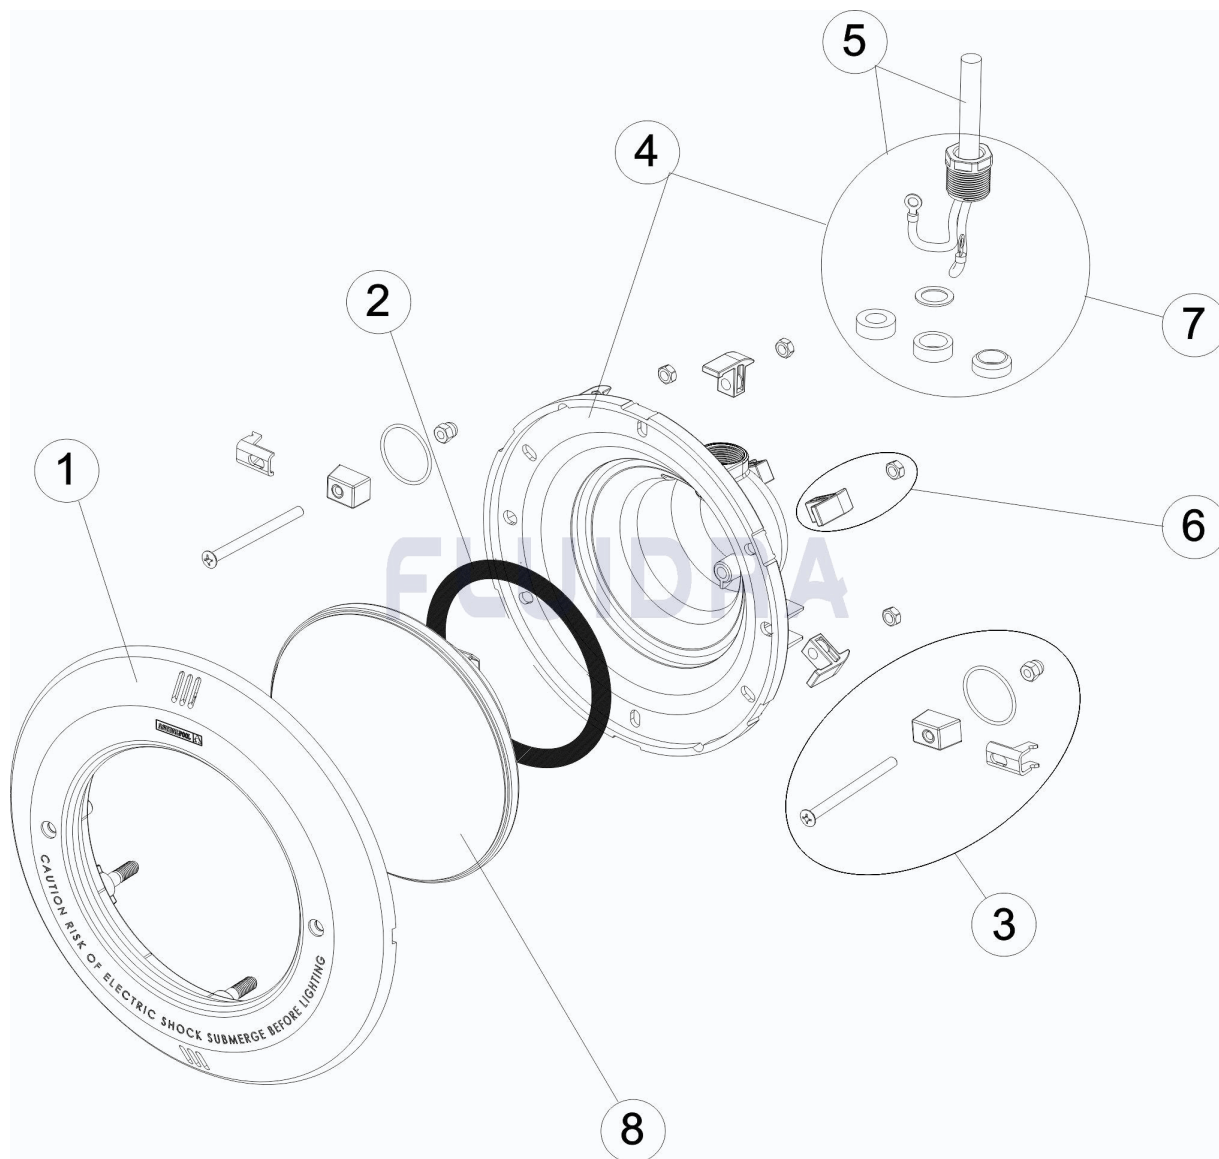

CODIGO 11279, 45619, 45620, 45621, 45622, 45640, 45641, 52599, 52600, 56003, 56004, 56005, 56006

DESCRIÇÃO: PROJETO STANDARD COM LÂMPADA DE HALOGÊNEO OU DE LEDS

PORTUGUES

POS	CODIGO	DESCRIÇÃO	JANTIDADE	POS	CODIGO	DESCRIÇÃO	JANTIDADE
1	* 4403010301	ARO INOX PROJECTOR		7	* 4403010110	BUCIN M-25	
1	* 4403010302	ARO BRANCO PROJECTOR		7	* 4403014001	PRENSAESTOPAS FOCO PROJECTOR LED	
2	4403010304	JUNTA TÓRICA PROJECTOR		8	* 4403010058	BOMBILHA	
3	* 4403015002	CONJUNTO FIXAÇÃO PROJECTOR JELLY S		8	* 43411	LÂMPADA LEDS 2.0 RGB	
3	* 4403016002	FIXAÇÃO FOCO PROJECTOR A-4		8	* 45637	LÂMPADA LEDS 2.0 RGB DMX	
4	* 4403010305	FUNDO FOCO PROJECTOR		8	* 43412	LÂMPADA LEDS 2.0 BRANCO	
4	* 4403016001	FUNDO FOCO PROJECTOR M-25		8	* 56001	BOMBILHA LEDS 1.11 RGB	
5	* 4403010314	CABO PROJECTOR M-25		8	* 56002	BOMBILHA LEDS 1.11 RGB DMX	
5	* 4403014003	CABO PROJECTOR LEDS		8	* 52596	BOMBILHA LEDS 1.11 RGB BRANCO	
6	4403010306	CLIP FIXAÇÃO PROJECTOR