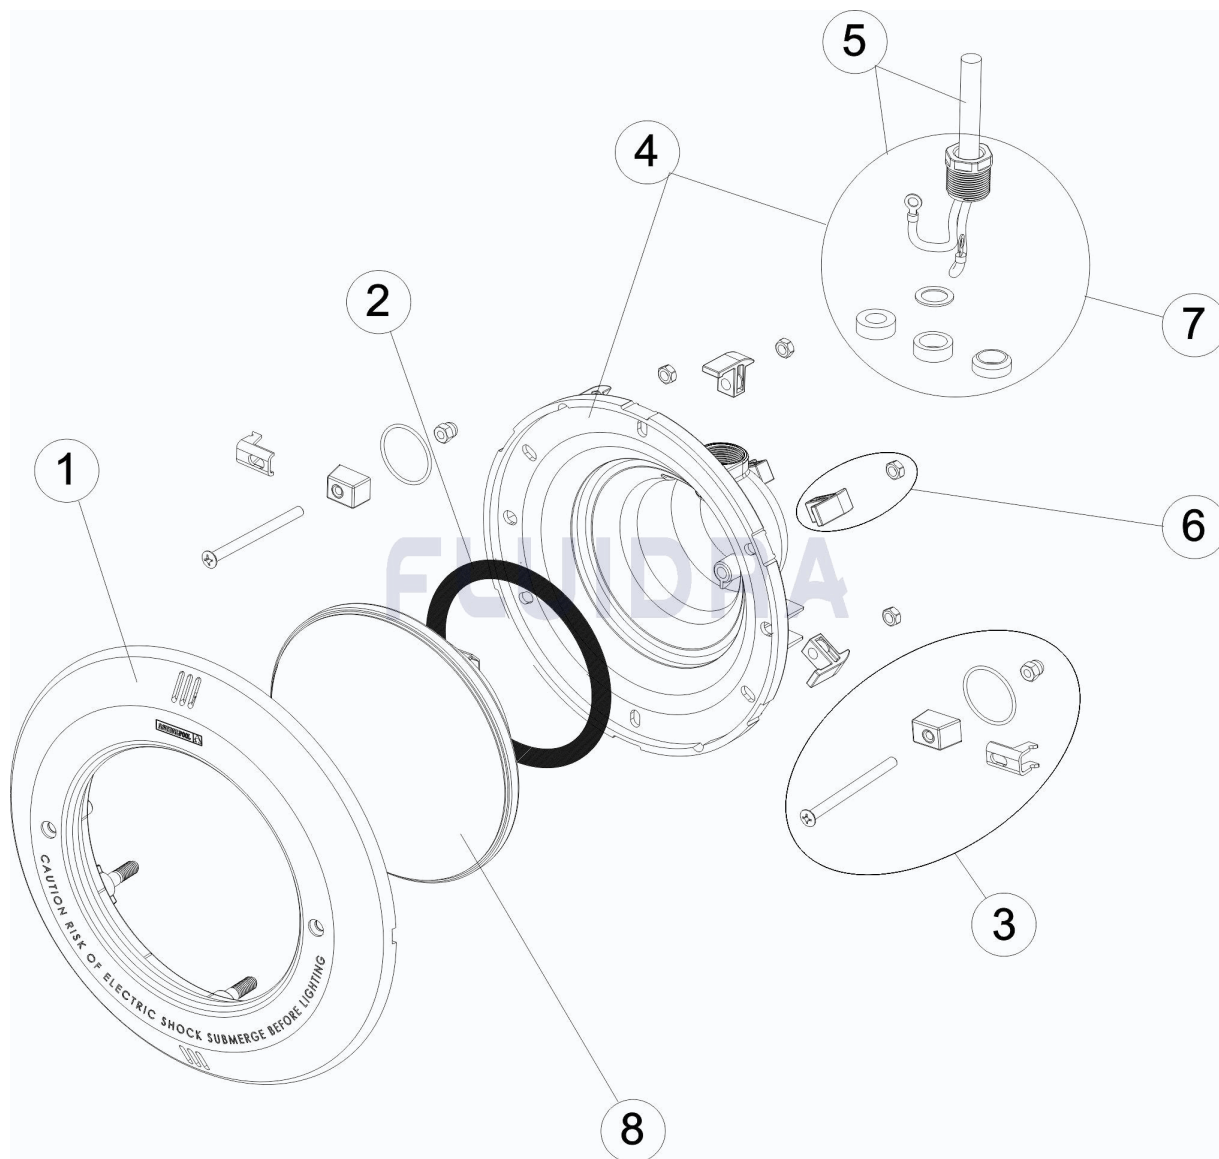

CODE **11279, 45619, 45620, 45621, 45622, 45640, 45641, 52599, 52600, 56003, 56004, 56005, 56006**

DESCRIPTION: **PROJECTEUR STANDARD AVEC LAMPE HALOGÈNE OU DE LEDS**

FRANCAIS

POS	CODE	DESCRIPTION	QUANTITE	POS	CODE	DESCRIPTION	QUANTITE
1	* 4403010301	ENJOLIVEUR INOX DE PROJECTEUR		7	* 4403010110	PRESSE-ETOUPE M 25	
1	* 4403010302	ENJOLIVEUR BLANC DE PROJECTEUR		7	* 4403014001	PRESSE ETOUPE FOND PROJECTEUR LEC	
2	4403010304	JOINT TORIQUE PROJECTEUR		8	* 4403010058	LAMPE	
3	* 4403015002	ENSEMBLE FIXATION PROJECTEUR JELLY		8	* 43411	LAMPE LEDS 2.0 RGB	
3	* 4403016002	PLATINE FIXATION A-4		8	* 45637	LAMPE LEDS 2.0 RGB DMX	
4	* 4403010305	NICHE D'AMPOULE DE PROJECTEUR		8	* 43412	LAMPE LEDS 2.0 BLANC	
4	* 4403016001	FOND PROJECTEUR M-25		8	* 56001	LAMPE LEDS 1.11 RGB	
5	* 4403010314	CABLE PROJECTEUR M-25		8	* 56002	LAMPE LEDS 1.11 RGB DMX	
5	* 4403014003	CABLE PROJECTOUR LEDS		8	* 52596	LAMPE LEDS 1.11 RGB BLANC	
6	4403010306	CLIP FIXATION PROJECTEUR