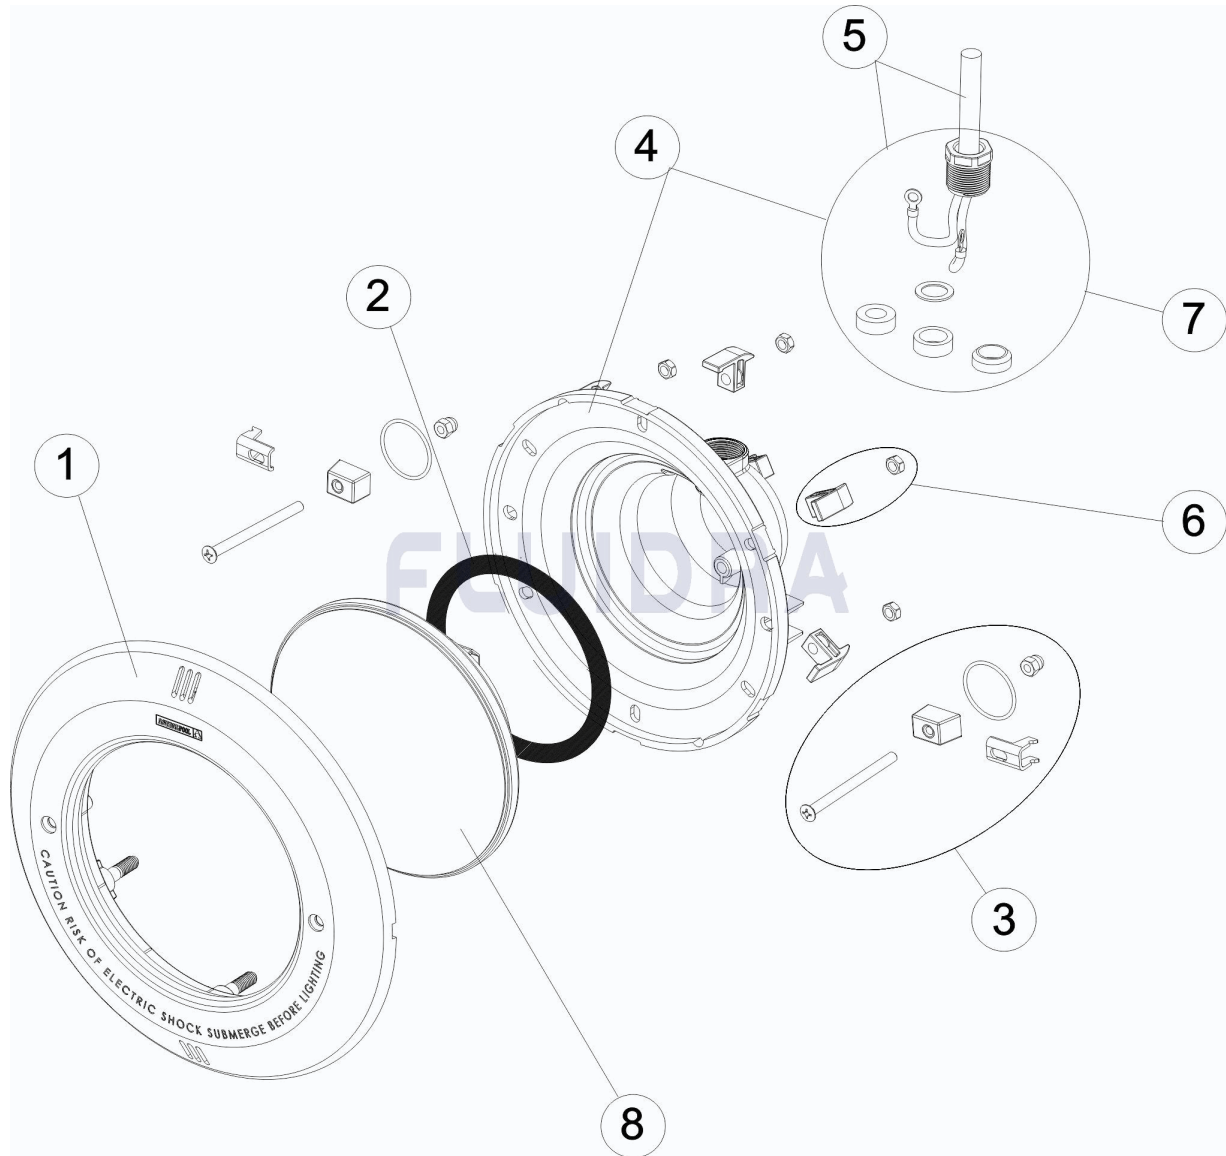

CODICE **11279, 45619, 45620, 45621, 45622, 45640, 45641, 52599, 52600, 56003, 56004, 56005, 56006**

DESCRIZIONE: PROIETTORE STANDARD CON LAMPADA ALOGENA O DI LEDS

OSSERVAZIONI

POS	CODICE	OSSERVAZIONI
1	* 4403010301	PER: 45620, 45622, 45641, 52600, 56004, 56006
1	* 4403010302	PER: 45619, 45621, 45640, 52599, 56003, 56005
3	* 4403015002	PER: 11279
3	* 4403016002	PER: 45619, 45620, 45621, 45622, 45640, 45641, 52599, 52600, 56003, 56004, 56005, 56006
4	* 4403010305	PER: 11279
4	* 4403016001	PER: 45619, 45620, 45621, 45622, 45640, 45641, 52599, 52600, 56003, 56004, 56005, 56006
5	* 4403010314	PER: 11279
5	* 4403014003	PER: 45619, 45620, 45621, 45622, 45640, 45641, 52599, 52600, 56003, 56004, 56005, 56006
7	* 4403010110	PER: 11279
7	* 4403014001	PER: 45619, 45620, 45621, 45622, 45640, 45641, 52599, 52600, 56003, 56004, 56005, 56006
8	* 4403010058	PER: 11279
8	* 43411	PER: 45619, 45620
8	* 45637	PER: 45640, 45641
8	* 43412	PER: 45621, 45622
8	* 56001	PER: 56003, 56004
8	* 56002	PER: 56005, 56006
8	* 52596	PER: 52599, 52600

CODE **11279, 45619, 45620, 45621, 45622, 45640, 45641, 52599, 52600, 56003, 56004, 56005, 56006**

BESCHREIBUNG: **UWS SERIE STANDAR MIT HALOGENLAMPE ODER LED**

DEUTSCH

POS	CODE	BESCHREIBUNG	MENGE	POS	CODE	BESCHREIBUNG	MENGE
1	* 4403010301	RING EDELSTAHL UWS		7	* 4403010110	QUETSCHVERSCHRAUBUNG M25 HALOGE	
1	* 4403010302	RING WEISS UWS		7	* 4403014001	QUETSCHVERSCHRAUBUNG LAMPE UWS	
2	4403010304	O-RING UWS		8	* 4403010058	LAMPE 300 W 12 V	
3	* 4403015002	FIXIERSET UWS JELLY STD. A2		8	* 43411	LAMPE LED 2.0 RGB	
3	* 4403016002	FIXIERUNG LAMPE UWS A-4		8	* 45637	LAMPE LED 2.0 RGB DMX	
4	* 4403010305	BASIS UWS HALOGEN		8	* 43412	LED - LAMPE 2.0 WEISS	
4	* 4403016001	BASIS UWS M-25		8	* 56001	LED - LAMPE 1.11 RGB	
5	* 4403010314	UWS-KABEL M-25 HALOGEN		8	* 56002	LED - LAMPE 1.11 RGB DMX	
5	* 4403014003	UWS-KABEL LED		8	* 52596	LED - LAMPE 1.11 RGB WEISS	
6	4403010306	FIXIERCLIP UWS					