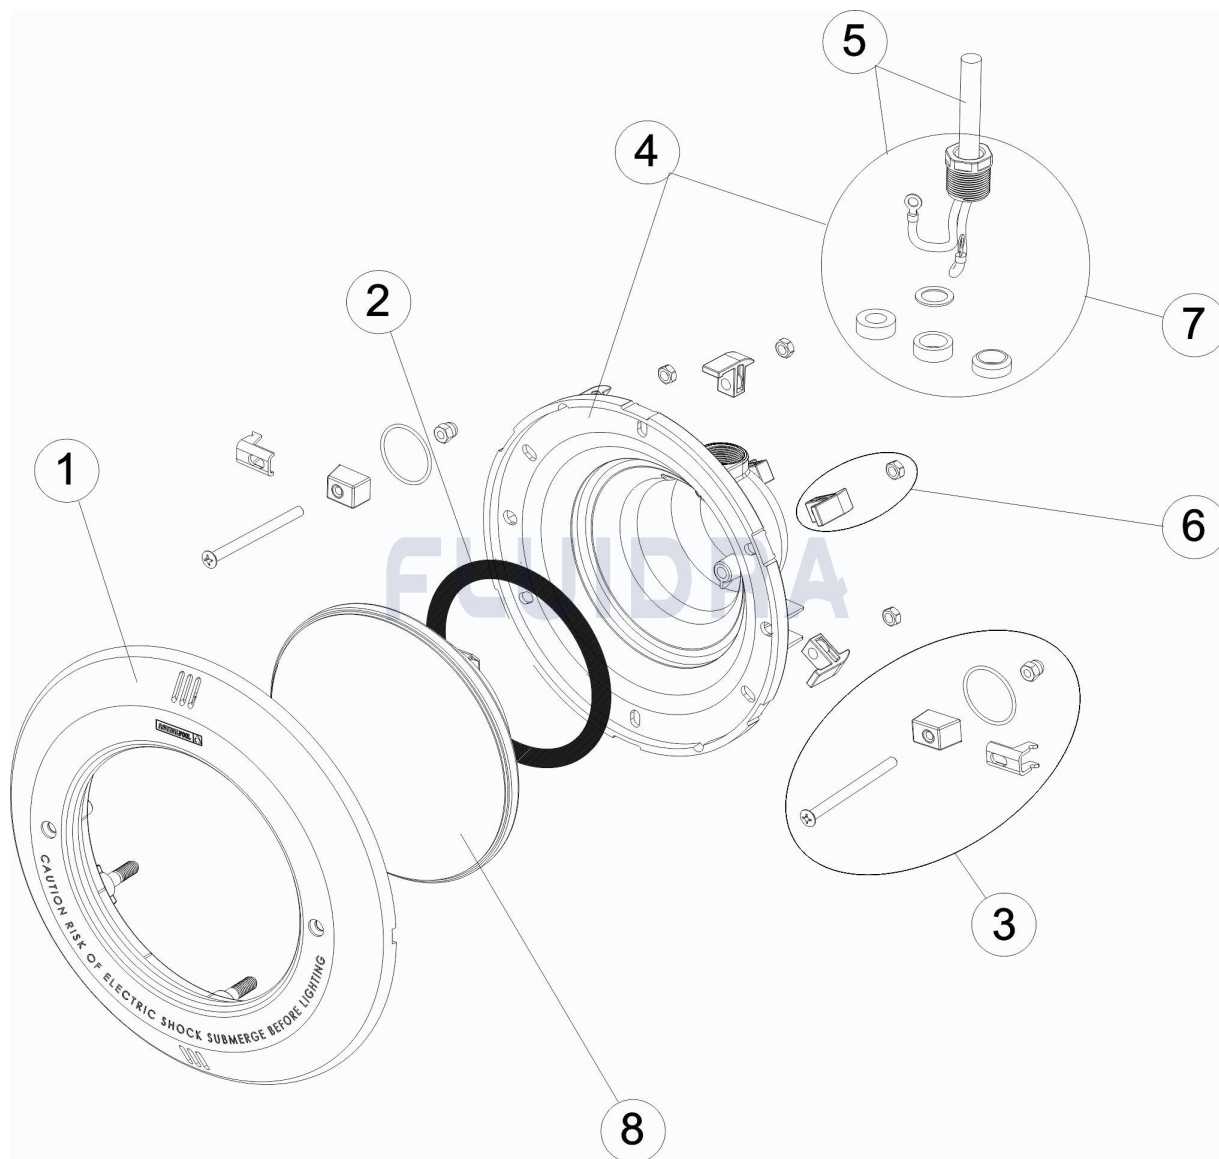

CODIGO 11279, 45619, 45620, 45621, 45622, 45640, 45641, 52599, 52600, 56003, 56004, 56005, 56006

DESCRIPCION: PROYECTOR SERIE STANDAR CON LAMPARA HALOGENA O DE LEDS

ESPAÑOL

POS	CODIGO	DESCRIPCION	CANTIDAD	POS	CODIGO	DESCRIPCION	CANTIDAD
1	* 4403010301	ARO INOX. PROYECTOR		7	* 4403010110	PRENSAESTOPAS M25 HALOGENO	
1	* 4403010302	ARO BLANCO PROYECTOR		7	* 4403014001	PRENSAESTOPAS FOCO PROYECTOR LED	
2	4403010304	JUNTA TORICA PROYECTOR		8	* 4403010058	LAMPARA 300W. 12.V.	
3	* 4403015002	CJTO. FIJACION PROYECTOR JELLY STD...		8	* 43411	LAMPARA DE LEDS 2.0 RGB	
3	* 4403016002	FIJACION FOCO PROYECTOR A-4		8	* 45637	LAMPARA DE LEDS 2.0 RGB DMX	
4	* 4403010305	FONDO FOCO PROYECTOR HALOGENO		8	* 43412	LAMPARA LEDS 2.0 BLANCA	
4	* 4403016001	FONDO FOCO PROYECTOR M-25		8	* 56001	LAMPARA LEDS 1.11 RGB	
5	* 4403010314	CABLE PROYECTOR M-25 HALOGENO		8	* 56002	LAMPARA LEDS 1.11 RGB DMX	
5	* 4403014003	CABLE PROYECTOR LEDS		8	* 52596	LAMPARA LEDS 1.11 RGB BLANCA	
6	4403010306	CLIP FIJACION PROYECTOR					