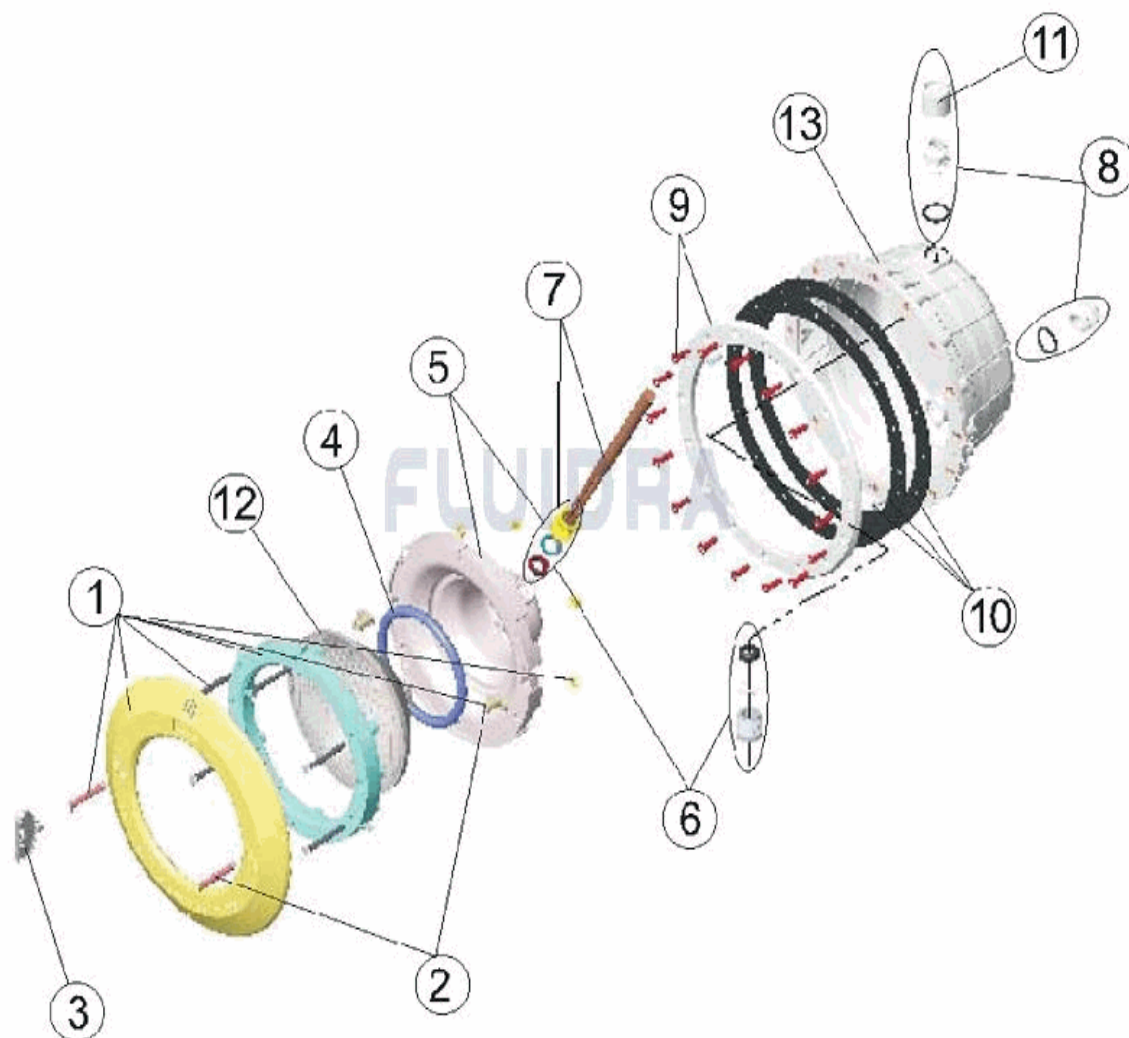

CODIGO **33976**

DESCRIPCION: **PROYECTOR NF PISCINA PREFABRICADA CON INSERTOS**

**ESPAÑOL**

POS	CODIGO	DESCRIPCION	CANTIDAD	POS	CODIGO	DESCRIPCION	CANTIDAD
1	4403014004	ARO EMBELLECEDOR BLANCO		8	4403010313	PRENSAESTOPAS CUERPO PROYECTOR I	
2	4403014007	TORNILLO FIJACION PROYECTOR NF		9	4403010401	BRIDA FIJACION ANCHA PROJ.STD.	
3	4403014006	LLAVE FIJACION TORNILLO NF		10	4403013507	JUNTA ADHESIVA PROYECTOR	
4	4403010304	JUNTA TORICA PROYECTOR		11	4403010802	MANGUITO M-25	
5	4403014008	FONDO FOCO PROYECTOR NF PAR 56		12	4403010058	LAMPARA 300W.12.V.	
6	4403010110	PRENSAESTOPAS M25 HALOGENO		13	33976R0001	NICHO PIS. PREF. CON INSERTOS PROJ. I	
7	4403010314	CABLE PROYECTOR M-25 HALOGENO					

CODE 33976

DESCRIPTION: PROJECTEUR NF PISCINE PRÉFABRIQUÉE AVEC INSERTS

**FRANCAIS**

POS	CODE	DESCRIPTION	QUANTITE	POS	CODE	DESCRIPTION	QUANTITE
1	4403014004	ENJOLIVEUR BLANC		8	4403010313	CORPS PRESSE ETOUPE M-25	
2	4403014007	VIS FIXATION PROJECTEUR NF		9	4403010401	BRIDE FIXATION PROJECTEUR	
3	4403014006	CLE DE SERRAGE		10	4403013507	JOINT ADHESIF PROJECTEUR	
4	4403010304	JOINT TORIQUE PROJECTEUR		11	4403010802	MANCHON M-25	
5	4403014008	FOND PROJECTEUR NF PAR 56		12	4403010058	LAMPE	
6	4403010110	PRESSE-ETOUPE M 25		13	33976R0001	NICHE PROJECTEUR	
7	4403010314	CABLE PROJECTEUR M-25					

CODE **33976**

DESCRIPTION: **LIGHT NF PREFABRICATED POOL WITH INSERTS**

**ENGLISH**

POS	CODE	DESCRIPTION	QUANTITY	POS	CODE	DESCRIPTION	QUANTITY
1	4403014004	FACE PLATE WHITE		8	4403010313	BODY PACKING GLAND M-25	
2	4403014007	LIGHT FIXING SCREW		9	4403010401	LIGHT FIXING FLANGE	
3	4403014006	FIXING KEY		10	4403013507	LIGHT ADHESIVE GASKET	
4	4403010304	LIGHT O RING		11	4403010802	MUFF M-25	
5	4403014008	BACK COVER UWL NF PAR 56		12	4403010058	LIGHTBULB	
6	4403010110	PACKING GLAND M 25		13	33976R0001	FLOODLAMP HOUSING	
7	4403010314	LIGHT CABLE M-25					