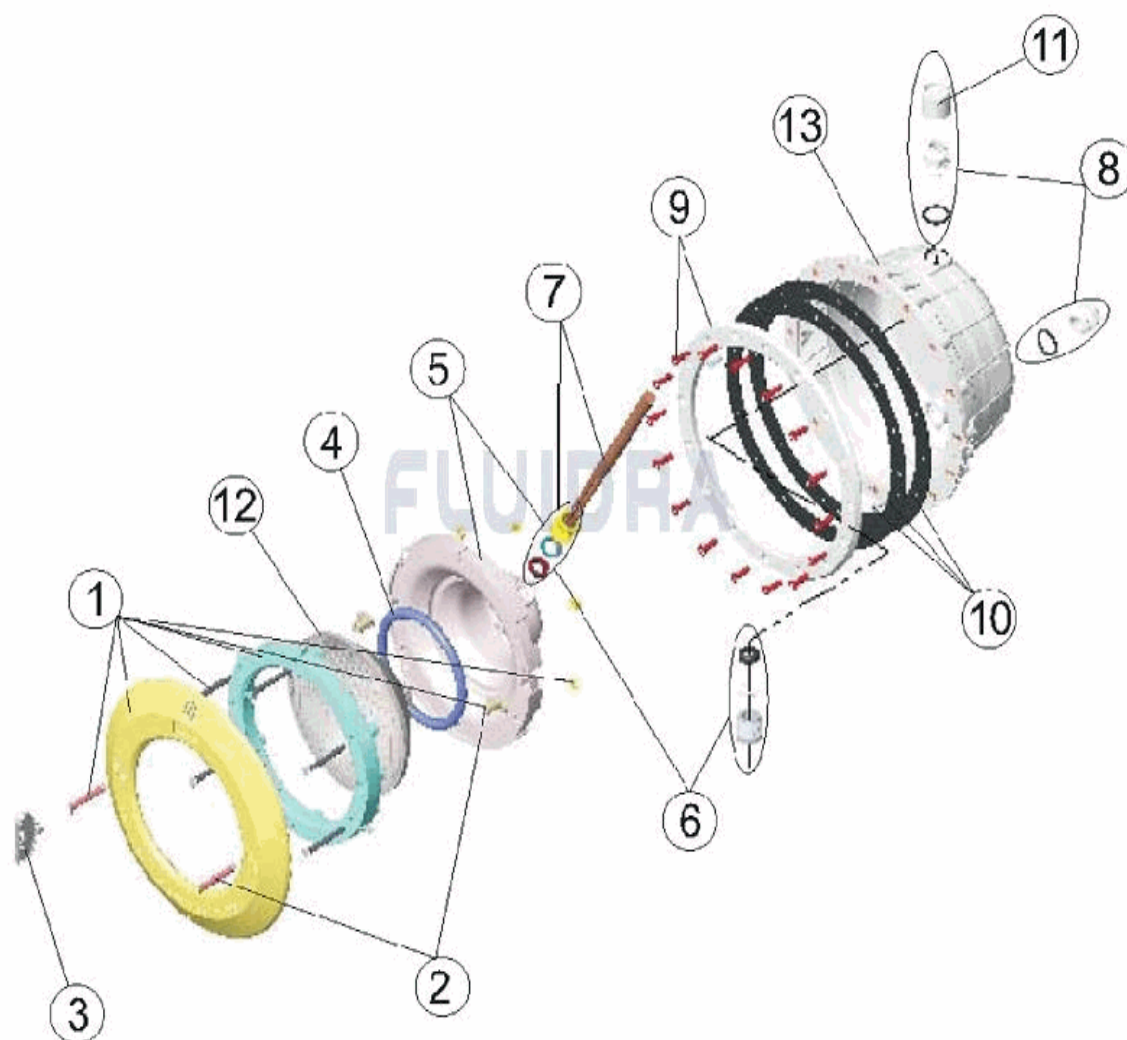

CODIGO **33976**

DESCRIPCION: **PROYECTOR NF PISCINA PREFABRICADA CON INSERTOS**

**ESPAÑOL**

POS	CODIGO	DESCRIPCION	CANTIDAD	POS	CODIGO	DESCRIPCION	CANTIDAD
1	4403014004	ARO EMBELLECEDOR BLANCO		8	4403010313	PRENSAESTOPAS CUERPO PROYECTOR I	
2	4403014007	TORNILLO FIJACION PROYECTOR NF		9	4403010401	BRIDA FIJACION ANCHA PROJ.STD.	
3	4403014006	LLAVE FIJACION TORNILLO NF		10	4403013507	JUNTA ADHESIVA PROYECTOR	
4	4403010304	JUNTA TORICA PROYECTOR		11	4403010802	MANGUITO M-25	
5	4403014008	FONDO FOCO PROYECTOR NF PAR 56		12	4403010058	LAMPARA 300W.12.V.	
6	4403010110	PRENSAESTOPAS M25 HALOGENO		13	33976R0001	NICHO PIS. PREF. CON INSERTOS PROJ. I	
7	4403010314	CABLE PROYECTOR M-25 HALOGENO					

CODE 33976

DESCRIPTION: PROJECTEUR NF PISCINE PRÉFABRIQUÉE AVEC INSERTS

**FRANCAIS**

POS	CODE	DESCRIPTION	QUANTITE	POS	CODE	DESCRIPTION	QUANTITE
1	4403014004	ENJOLIVEUR BLANC		8	4403010313	CORPS PRESSE ETOUPE M-25	
2	4403014007	VIS FIXATION PROJECTEUR NF		9	4403010401	BRIDE FIXATION PROJECTEUR	
3	4403014006	CLE DE SERRAGE		10	4403013507	JOINT ADHESIF PROJECTEUR	
4	4403010304	JOINT TORIQUE PROJECTEUR		11	4403010802	MANCHON M-25	
5	4403014008	FOND PROJECTEUR NF PAR 56		12	4403010058	LAMPE	
6	4403010110	PRESSE-ETOUPE M 25		13	33976R0001	NICHE PROJECTEUR	
7	4403010314	CABLE PROJECTEUR M-25					

CODE **33976**

DESCRIPTION: **LIGHT NF PREFABRICATED POOL WITH INSERTS**

**ENGLISH**

POS	CODE	DESCRIPTION	QUANTITY	POS	CODE	DESCRIPTION	QUANTITY
1	4403014004	FACE PLATE WHITE		8	4403010313	BODY PACKING GLAND M-25	
2	4403014007	LIGHT FIXING SCREW		9	4403010401	LIGHT FIXING FLANGE	
3	4403014006	FIXING KEY		10	4403013507	LIGHT ADHESIVE GASKET	
4	4403010304	LIGHT O RING		11	4403010802	MUFF M-25	
5	4403014008	BACK COVER UWL NF PAR 56		12	4403010058	LIGHTBULB	
6	4403010110	PACKING GLAND M 25		13	33976R0001	FLOODLAMP HOUSING	
7	4403010314	LIGHT CABLE M-25					