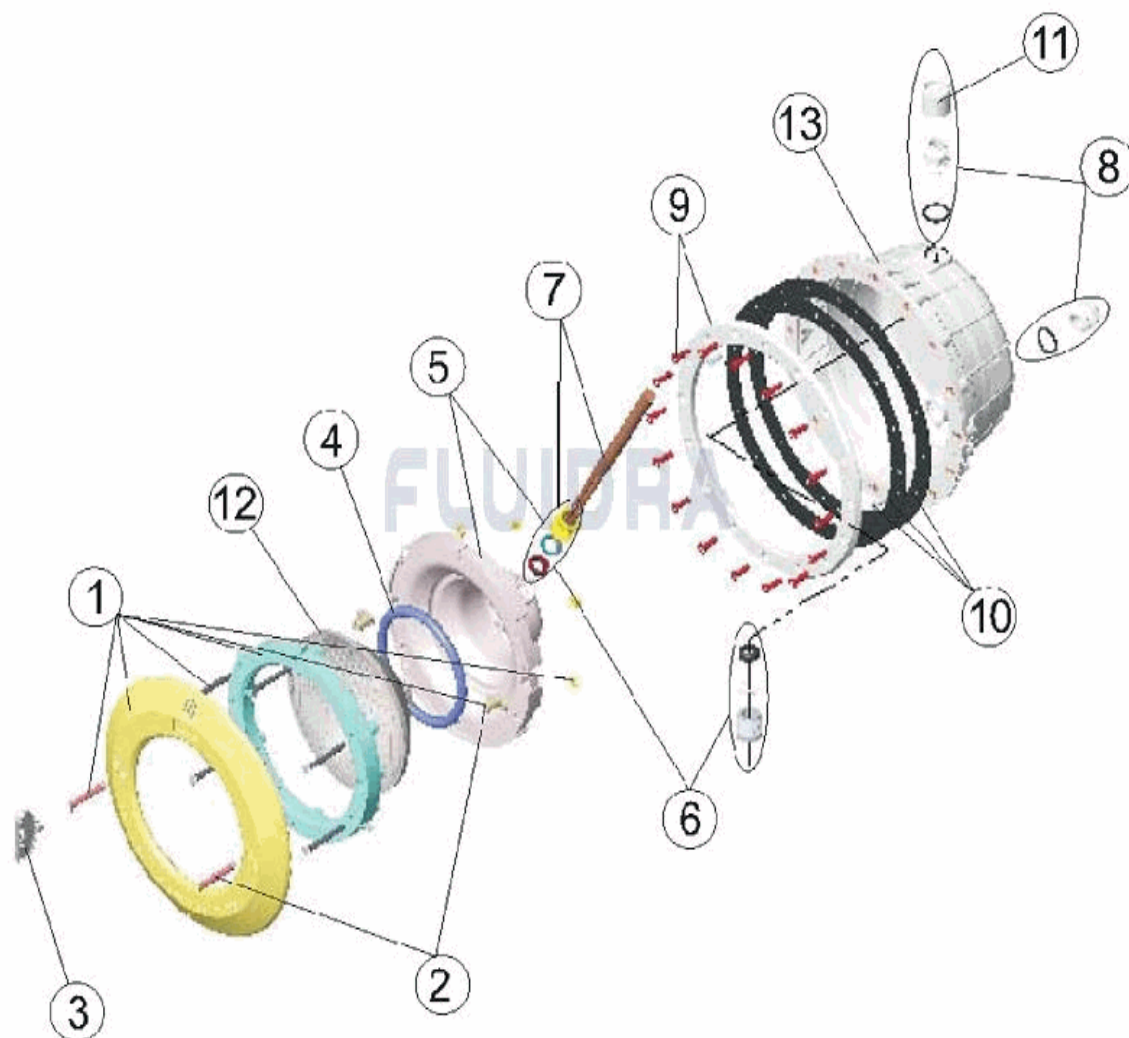

CODICE **33976**

DESCRIZIONE: **PROIETTORE NF PISCINA PREFABBRICATA CON INSERTI**

**ITALIANO**

POS	CODICE	DESCRIZIONE	QUANTITA'	POS	CODICE	DESCRIZIONE	QUANTITA'
1	4403014004	FLANGIA FINITURA COLORE BIANCO		8	4403010313	PRESSACAVI CORPO M-25	
2	4403014007	VITE FISSAGGIO FARO NF		9	4403010401	FLANGIA FISSAGGIO FARO	
3	4403014006	CHIAVE		10	4403013507	GUARNIZIONE ADESIVA FARO	
4	4403010304	O-RING FARO		11	4403010802	MANICOTTO M-25	
5	4403014008	CALOTTA FARO NF PAR 56		12	4403010058	LAMPADINA	
6	4403010110	PRESSACAVI M 25		13	33976R0001	NICCHIA PROIETTORE	
7	4403010314	CABLE PROJECTEUR M-25					

CODE **33976**

BESCHREIBUNG: **UWS NF FERTIGBECKEN MIT EINSÄTZEN**

**DEUTSCH**

POS	CODE	BESCHREIBUNG	MENGE	POS	CODE	BESCHREIBUNG	MENGE
1	4403014004	ZIERRING WEISS		8	4403010313	QUETSCHVERSCHRAUBUNG GEHÄUSE UV	
2	4403014007	FIXIERSCHRAUBE UWS NF		9	4403010401	BEFESTIGUNGSFLANSCH BREIT UWS STD	
3	4403014006	SCHLÜSSEL FIXIERUNG SCHRAUBE NF		10	4403013507	DICHTUNG SELBSTKLEBEND UWS	
4	4403010304	O-RING UWS		11	4403010802	NIPPEL M-25	
5	4403014008	BASIS UWS NF PAR 56		12	4403010058	LAMPE 300 W 12 V	
6	4403010110	QUETSCHVERSCHRAUBUNG M25 HALOGEN		13	33976R0001	EINBAUTOPF FERTIGBECKEN MIT EINSÄTZ	
7	4403010314	UWS-KABEL M-25 HALOGEN					

CODIGO **33976**

DESCRIÇÃO: **PROJECTOR NF PISCINA PRÉ-FABRICADA COM INSERÇÕES**

**PORTUGUES**

POS	CODIGO	DESCRIÇÃO	JANTIDADE	POS	CODIGO	DESCRIÇÃO	JANTIDADE
1	4403014004	ARO EMBELEZADOR BRANCO		8	4403010313	BUCIN CORPO M-25	
2	4403014007	PARAFUSO DE FIXAÇÃO PROJECTOR NF		9	4403010401	FLANGE FIXAÇÃO PROJECTOR	
3	4403014006	CHAVE DE PARAFUSOS		10	4403013507	JUNTA ADESIVA PROJECTOR	
4	4403010304	JUNTA TÓRICA PROJECTOR		11	4403010802	MANGUITO M-25	
5	4403014008	FUNDO FOCO PROJECTOR NF PAR 56		12	4403010058	BOMBILHA	
6	4403010110	BUCIN M-25		13	33976R0001	NICHO PROJECTOR	
7	4403010314	CABO PROJECTOR M-25					