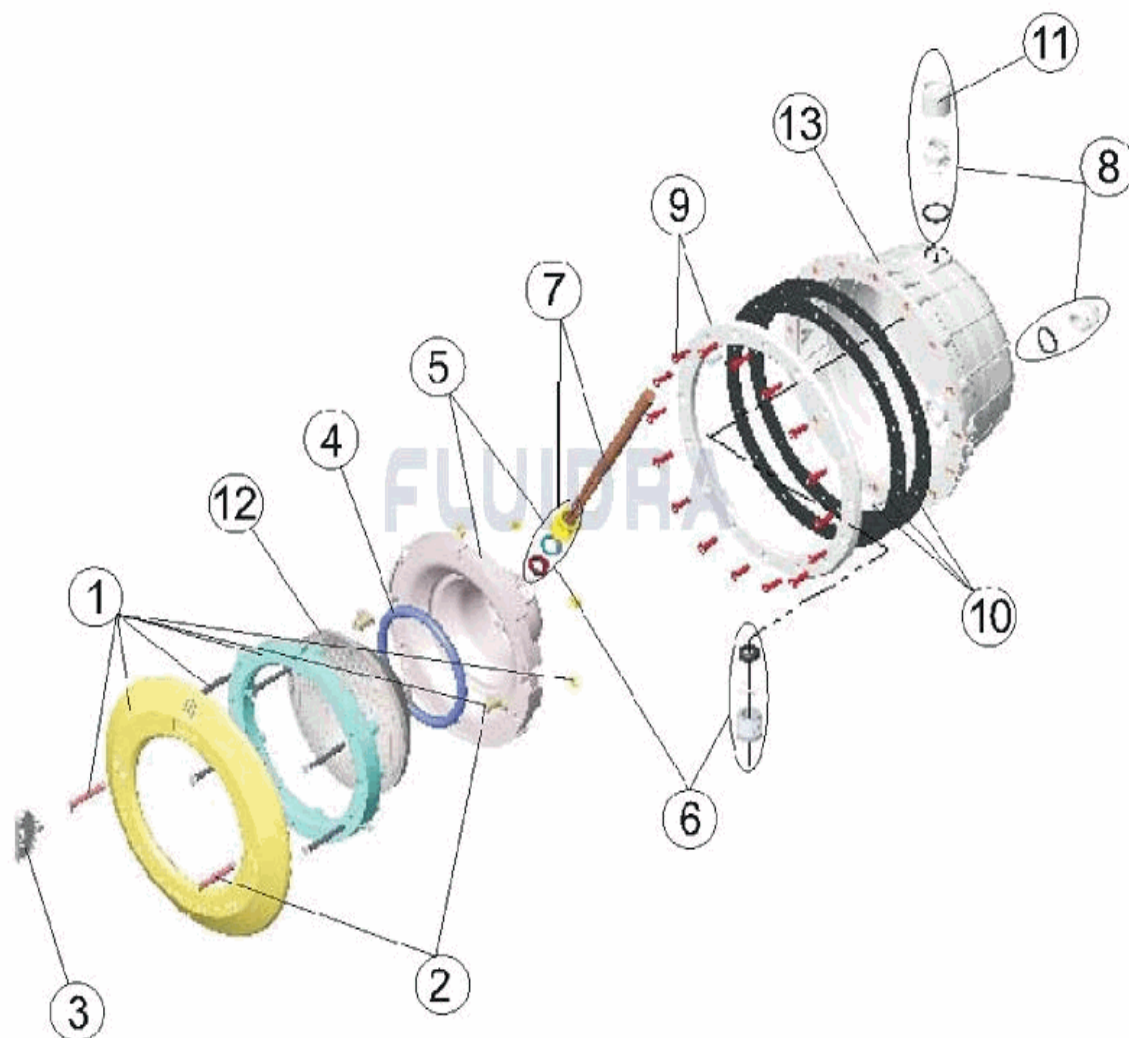

CODE **33976**

DESCRIPTION: **LIGHT NF PREFABRICATED POOL WITH INSERTS**

**ENGLISH**

POS	CODE	DESCRIPTION	QUANTITY	POS	CODE	DESCRIPTION	QUANTITY
1	4403014004	FACE PLATE WHITE		8	4403010313	BODY PACKING GLAND M-25	
2	4403014007	LIGHT FIXING SCREW		9	4403010401	LIGHT FIXING FLANGE	
3	4403014006	FIXING KEY		10	4403013507	LIGHT ADHESIVE GASKET	
4	4403010304	LIGHT O RING		11	4403010802	MUFF M-25	
5	4403014008	BACK COVER UWL NF PAR 56		12	4403010058	LIGHTBULB	
6	4403010110	PACKING GLAND M 25		13	33976R0001	FLOODLAMP HOUSING	
7	4403010314	LIGHT CABLE M-25					

CODICE **33976**

DESCRIZIONE: **PROIETTORE NF PISCINA PREFABBRICATA CON INSERTI**

**ITALIANO**

POS	CODICE	DESCRIZIONE	QUANTITA'	POS	CODICE	DESCRIZIONE	QUANTITA'
1	4403014004	FLANGIA FINITURA COLORE BIANCO		8	4403010313	PRESSACAVI CORPO M-25	
2	4403014007	VITE FISSAGGIO FARO NF		9	4403010401	FLANGIA FISSAGGIO FARO	
3	4403014006	CHIAVE		10	4403013507	GUARNIZIONE ADESIVA FARO	
4	4403010304	O-RING FARO		11	4403010802	MANICOTTO M-25	
5	4403014008	CALOTTA FARO NF PAR 56		12	4403010058	LAMPADINA	
6	4403010110	PRESSACAVI M 25		13	33976R0001	NICCHIA PROIETTORE	
7	4403010314	CABLE PROJECTEUR M-25					

CODE **33976**

BESCHREIBUNG: **UWS NF FERTIGBECKEN MIT EINSÄTZEN**

**DEUTSCH**

POS	CODE	BESCHREIBUNG	MENGE	POS	CODE	BESCHREIBUNG	MENGE
1	4403014004	ZIERRING WEISS		8	4403010313	QUETSCHVERSCHRAUBUNG GEHÄUSE UV	
2	4403014007	FIXIERSCHRAUBE UWS NF		9	4403010401	BEFESTIGUNGSFLANSCH BREIT UWS STD	
3	4403014006	SCHLÜSSEL FIXIERUNG SCHRAUBE NF		10	4403013507	DICHTUNG SELBSTKLEBEND UWS	
4	4403010304	O-RING UWS		11	4403010802	NIPPEL M-25	
5	4403014008	BASIS UWS NF PAR 56		12	4403010058	LAMPE 300 W 12 V	
6	4403010110	QUETSCHVERSCHRAUBUNG M25 HALOGEN		13	33976R0001	EINBAUTOPF FERTIGBECKEN MIT EINSÄTZ	
7	4403010314	UWS-KABEL M-25 HALOGEN					