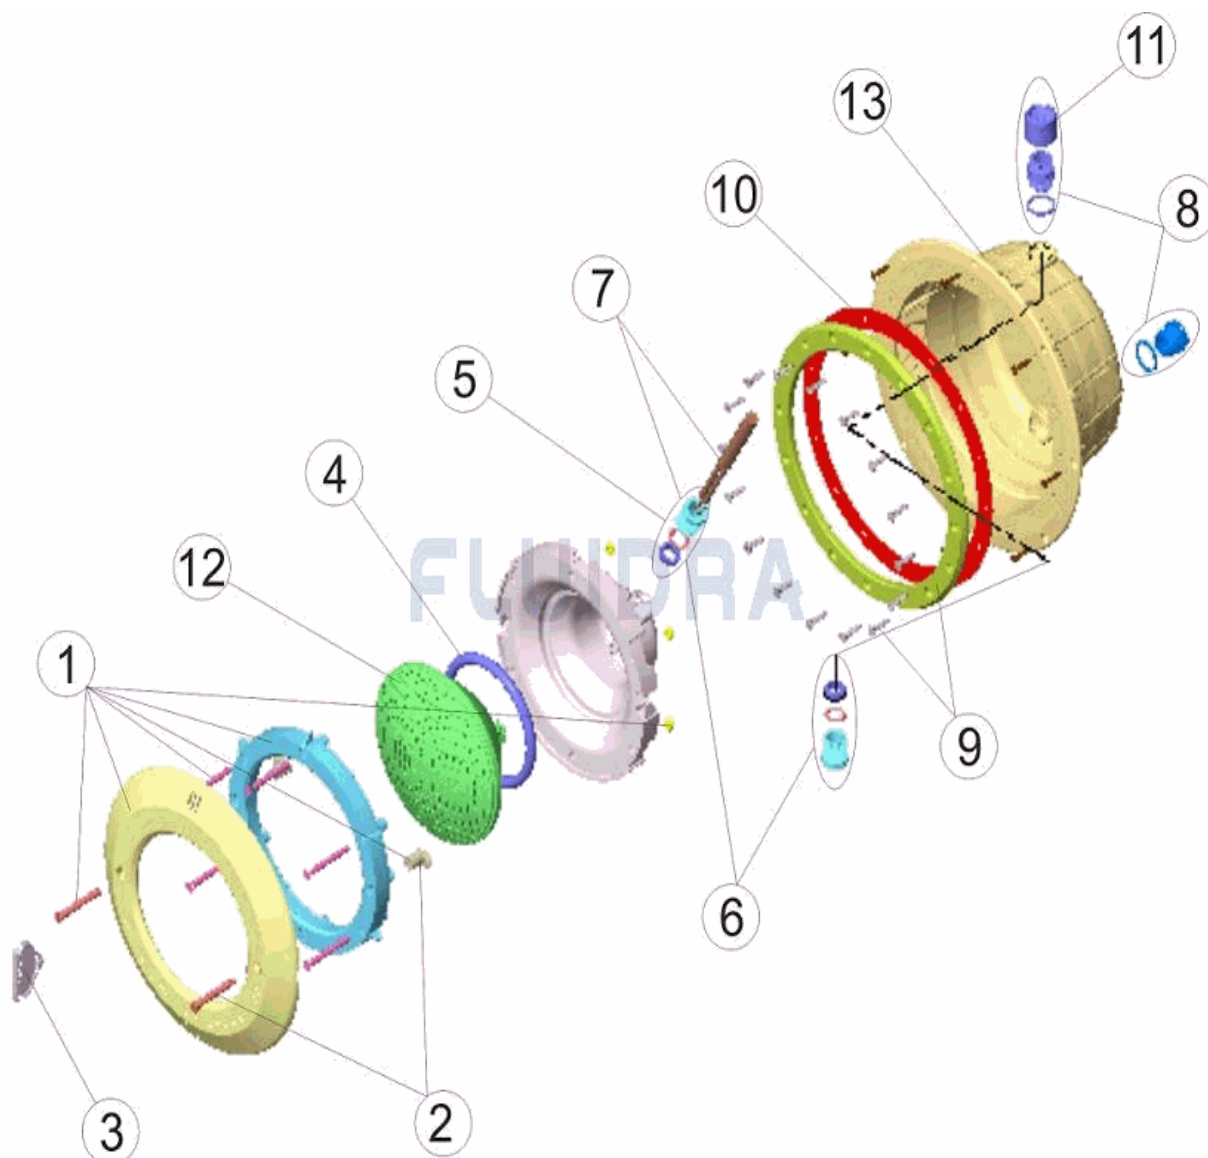

CODIGO **33979**

DESCRIPCION: **PROYECTOR NF PISCINA PANELES AUTOROSCA**

ESPAÑOL

POS	CODIGO	DESCRIPCION	CANTIDAD	POS	CODIGO	DESCRIPCION	CANTIDAD
1	4403014004	ARO EMBELLECEDOR BLANCO		8	4403010313	PRENSAESTOPAS CUERPO PROYECTOR I	
2	4403014007	TORNILLO FIJACION PROYECTOR NF		9	4403013506	BRIDA FIJACION PROYECTOR (PARKER)	
3	4403014006	LLAVE FIJACION TORNILLO NF		10	4403010402	JUNTA ADHESIVA ANCHA PROYECTOR STC	
4	4403010304	JUNTA TORICA PROYECTOR		11	4403010802	MANGUITO M-25	
5	4403014008	FONDO FOCO PROYECTOR NF PAR 56		12	4403010058	LAMPARA 300W.12.V.	
6	4403010110	PRENSAESTOPAS M25 HALOGENO		13	33979R0001	NICHO PIS. PANELES AUTOROSCA PROYE	
7	4403010314	CABLE PROYECTOR M-25 HALOGENO					

CODE **33979**

DESCRIPTION: **PROJECTEUR NF PISCINE PANNEAUX AUTOTARAUDEUR**

FRANCAIS

POS	CODE	DESCRIPTION	QUANTITE	POS	CODE	DESCRIPTION	QUANTITE
1	4403014004	ENJOLIVEUR BLANC		8	4403010313	CORPS PRESSE ETOUPE M-25	
2	4403014007	VIS FIXATION PROJECTEUR NF		9	4403013506	BRIDE FIXATION PROJECTEUR (PARKER)	
3	4403014006	CLE DE SERRAGE		10	4403010402	JOINT ADHESIF	
4	4403010304	JOINT TORIQUE PROJECTEUR		11	4403010802	MANCHON M-25	
5	4403014008	FOND PROJECTEUR NF PAR 56		12	4403010058	LAMPE	
6	4403010110	PRESSE-ETOUPE M 25		13	33979R0001	NICHE PROJECTEUR	
7	4403010314	CABLE PROJECTEUR M-25					

CODE **33979**

DESCRIPTION: **LIGHT NF PANEL POOL SELF - THREADING SCREW**

ENGLISH

POS	CODE	DESCRIPTION	QUANTITY	POS	CODE	DESCRIPTION	QUANTITY
1	4403014004	FACE PLATE WHITE		8	4403010313	BODY PACKING GLAND M-25	
2	4403014007	LIGHT FIXING SCREW		9	4403013506	LIGHT FIXING FLANGE (PARKER)	
3	4403014006	FIXING KEY		10	4403010402	ADHESIVE GASKET	
4	4403010304	LIGHT O RING		11	4403010802	MUFF M-25	
5	4403014008	BACK COVER UWL NF PAR 56		12	4403010058	LIGHTBULB	
6	4403010110	PACKING GLAND M 25		13	33979R0001	FLOODLAMP HOUSING	
7	4403010314	LIGHT CABLE M-25					