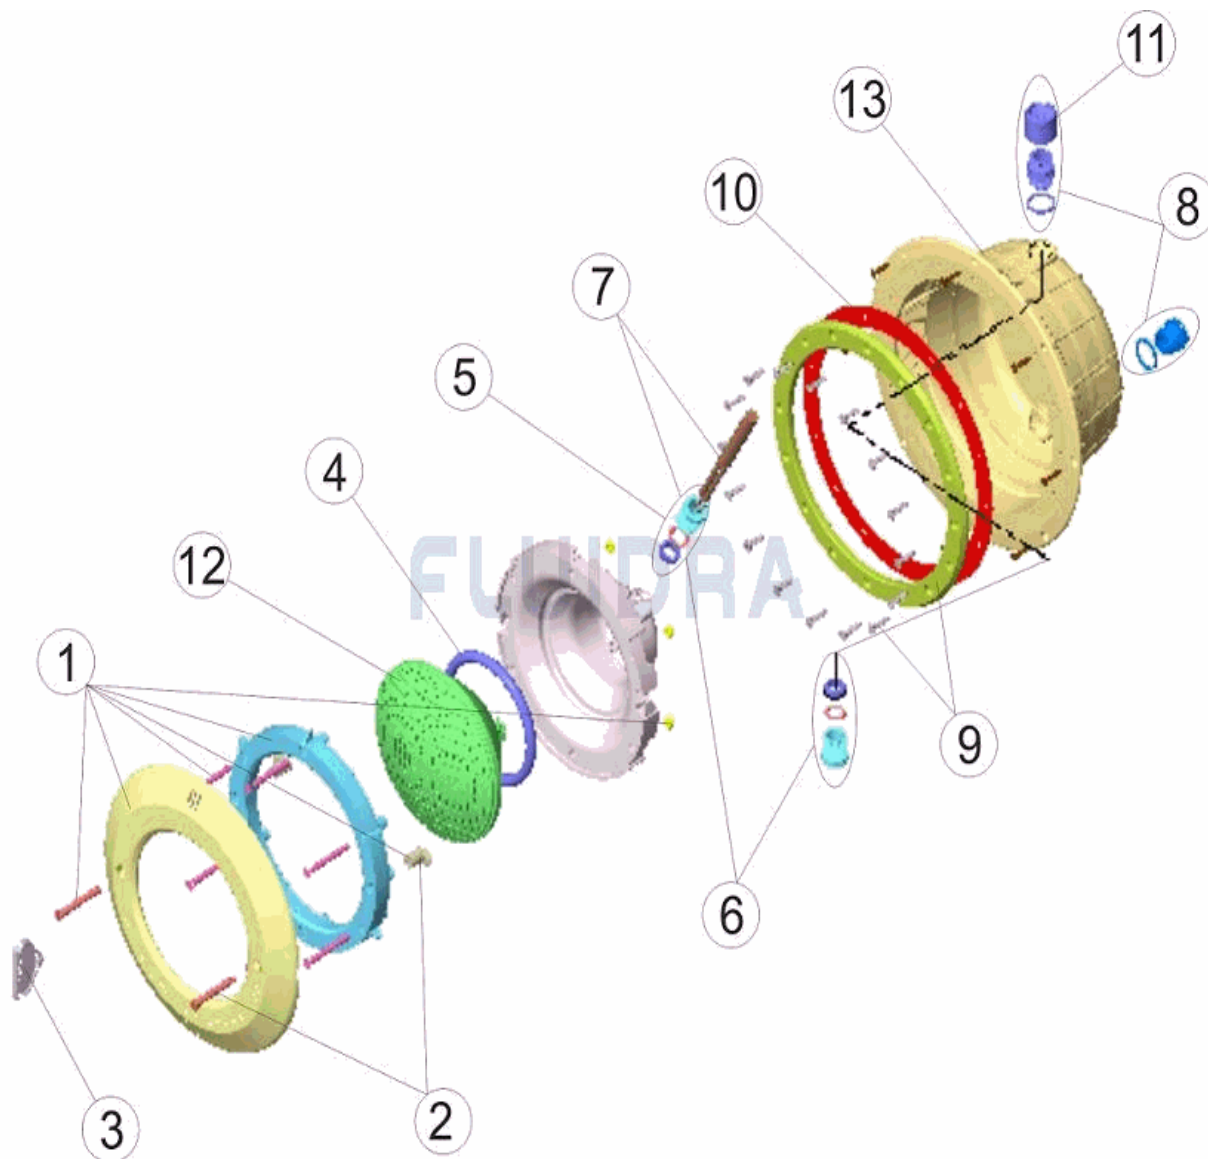

CODE **33979**

DESCRIPTION: **LIGHT NF PANEL POOL SELF - THREADING SCREW**

ENGLISH

POS	CODE	DESCRIPTION	QUANTITY	POS	CODE	DESCRIPTION	QUANTITY
1	4403014004	FACE PLATE WHITE		8	4403010313	BODY PACKING GLAND M-25	
2	4403014007	LIGHT FIXING SCREW		9	4403013506	LIGHT FIXING FLANGE (PARKER)	
3	4403014006	FIXING KEY		10	4403010402	ADHESIVE GASKET	
4	4403010304	LIGHT O RING		11	4403010802	MUFF M-25	
5	4403014008	BACK COVER UWL NF PAR 56		12	4403010058	LIGHTBULB	
6	4403010110	PACKING GLAND M 25		13	33979R0001	FLOODLAMP HOUSING	
7	4403010314	LIGHT CABLE M-25					

CODE **33979**

BESCHREIBUNG: **UWS NF PLATTENBECKEN SELBSTBOHREND**

DEUTSCH

POS	CODE	BESCHREIBUNG	MENGE	POS	CODE	BESCHREIBUNG	MENGE
1	4403014004	ZIERRING WEISS		8	4403010313	QUETSCHVERSCHRAUBUNG GEHÄUSE UV	
2	4403014007	FIXIERSCHRAUBE UWS NF		9	4403013506	BEFESTIGUNGSFLANSCH UWS (PARKER)	
3	4403014006	SCHLÜSSEL FIXIERUNG SCHRAUBE NF		10	4403010402	DICHTUNG SELBSTKLEBEND BREIT UWS €	
4	4403010304	O-RING UWS		11	4403010802	NIPPEL M-25	
5	4403014008	BASIS UWS NF PAR 56		12	4403010058	LAMPE 300 W 12 V	
6	4403010110	QUETSCHVERSCHRAUBUNG M25 HALOGEN		13	33979R0001	EINBAUTOPF PLATTENBECKEN AUTOGEW	
7	4403010314	UWS-KABEL M-25 HALOGEN					

CODIGO **33979**

DESCRIÇÃO: **PROJECTOR NF PISCINA PAINÉIS AUTO ROSCA**

PORTUGUES

POS	CODIGO	DESCRIÇÃO	JANTIDADE	POS	CODIGO	DESCRIÇÃO	JANTIDADE
1	4403014004	ARO EMBELEZADOR BRANCO		8	4403010313	BUCIN CORPO M-25	
2	4403014007	PARAFUSO DE FIXAÇÃO PROJECTOR NF		9	4403013506	FLANGE FIXAÇÃO PROJECTOR (PARKER)	
3	4403014006	CHAVE DE PARAFUSOS		10	4403010402	JUNTA ADESIVA	
4	4403010304	JUNTA TÓRICA PROJECTOR		11	4403010802	MANGUITO M-25	
5	4403014008	FUNDO FOCO PROJECTOR NF PAR 56		12	4403010058	BOMBILHA	
6	4403010110	BUCIN M-25		13	33979R0001	NICHO PROJECTOR	
7	4403010314	CABO PROJECTOR M-25					