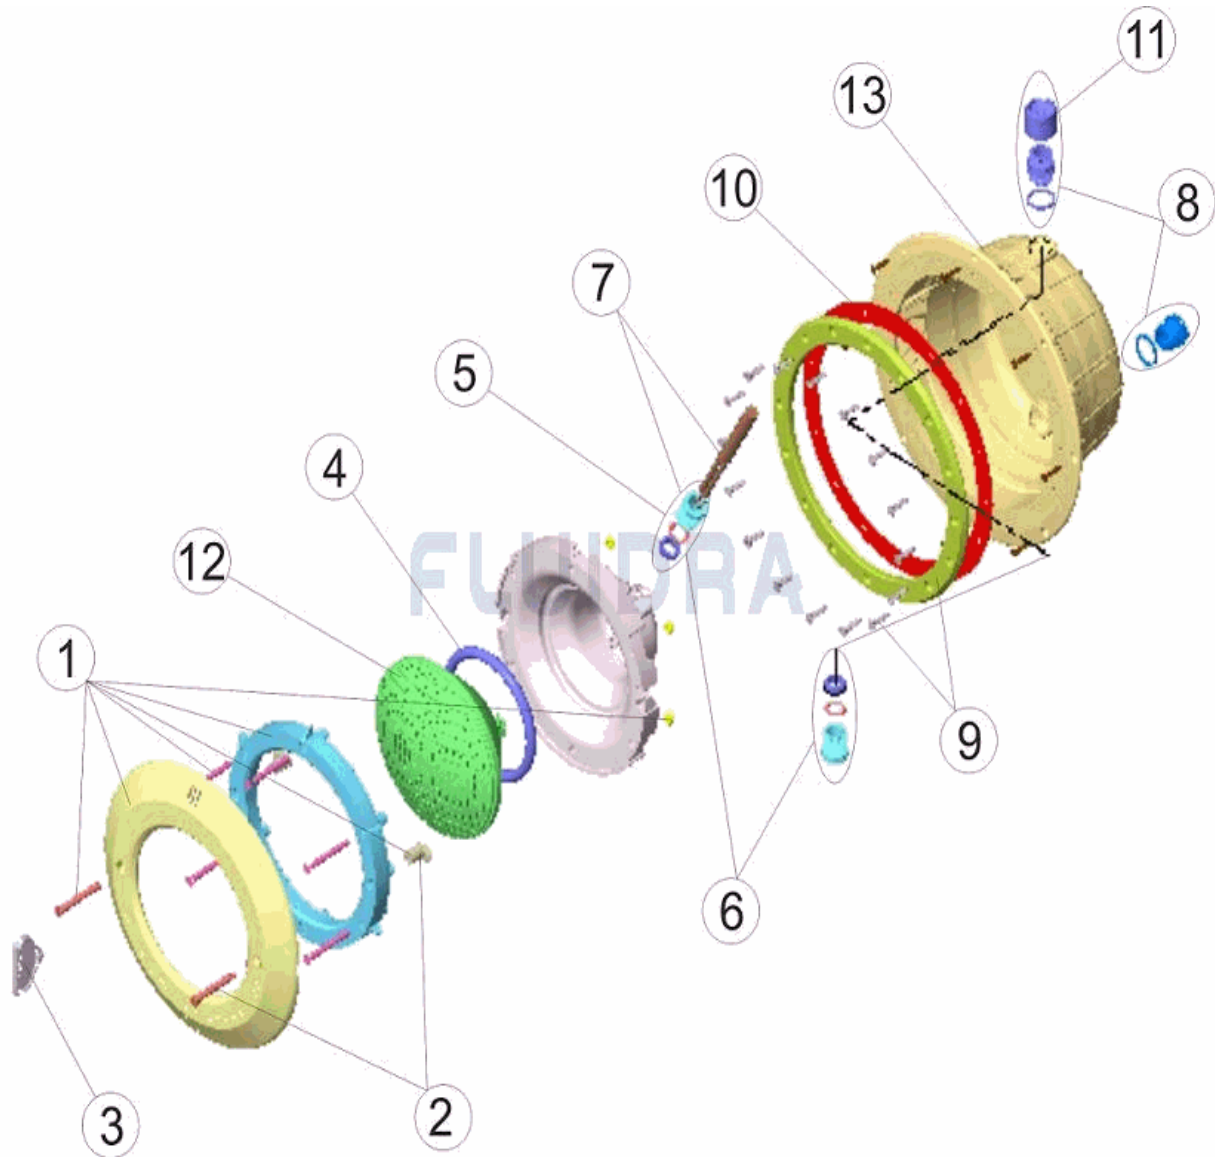

CODE **33979**

DESCRIPTION: **LIGHT NF PANEL POOL SELF - THREADING SCREW**

ENGLISH

POS	CODE	DESCRIPTION	QUANTITY	POS	CODE	DESCRIPTION	QUANTITY
1	4403014004	FACE PLATE WHITE		8	4403010313	BODY PACKING GLAND M-25	
2	4403014007	LIGHT FIXING SCREW		9	4403013506	LIGHT FIXING FLANGE (PARKER)	
3	4403014006	FIXING KEY		10	4403010402	ADHESIVE GASKET	
4	4403010304	LIGHT O RING		11	4403010802	MUFF M-25	
5	4403014008	BACK COVER UWL NF PAR 56		12	4403010058	LIGHTBULB	
6	4403010110	PACKING GLAND M 25		13	33979R0001	FLOODLAMP HOUSING	
7	4403010314	LIGHT CABLE M-25					

CODICE **33979**

DESCRIZIONE: **PROIETTORE NF PISCINA PANNELLI AUTOFILETTO**

ITALIANO

POS	CODICE	DESCRIZIONE	QUANTITA'	POS	CODICE	DESCRIZIONE	QUANTITA'
1	4403014004	FLANGIA FINITURA COLORE BIANCO		8	4403010313	PRESSACAVI CORPO M-25	
2	4403014007	VITE FISSAGGIO FARO NF		9	4403013506	FLANGIA FISSAGGIO FARO (PARKER)	
3	4403014006	CHIAVE		10	4403010402	GUARNIZIONE ADESIVA	
4	4403010304	O-RING FARO		11	4403010802	MANICOTTO M-25	
5	4403014008	CALOTTA FARO NF PAR 56		12	4403010058	LAMPADINA	
6	4403010110	PRESSACAVI M 25		13	33979R0001	NICCHIA PROIETTORE	
7	4403010314	CABLE PROJECTEUR M-25					

CODE **33979**

BESCHREIBUNG: **UWS NF PLATTENBECKEN SELBSTBOHREND**

DEUTSCH

POS	CODE	BESCHREIBUNG	MENGE	POS	CODE	BESCHREIBUNG	MENGE
1	4403014004	ZIERRING WEISS		8	4403010313	QUETSCHVERSCHRAUBUNG GEHÄUSE UV	
2	4403014007	FIXIERSCHRAUBE UWS NF		9	4403013506	BEFESTIGUNGSFLANSCH UWS (PARKER)	
3	4403014006	SCHLÜSSEL FIXIERUNG SCHRAUBE NF		10	4403010402	DICHTUNG SELBSTKLEBEND BREIT UWS €	
4	4403010304	O-RING UWS		11	4403010802	NIPPEL M-25	
5	4403014008	BASIS UWS NF PAR 56		12	4403010058	LAMPE 300 W 12 V	
6	4403010110	QUETSCHVERSCHRAUBUNG M25 HALOGEN		13	33979R0001	EINBAUTOPF PLATTENBECKEN AUTOGEW	
7	4403010314	UWS-KABEL M-25 HALOGEN					