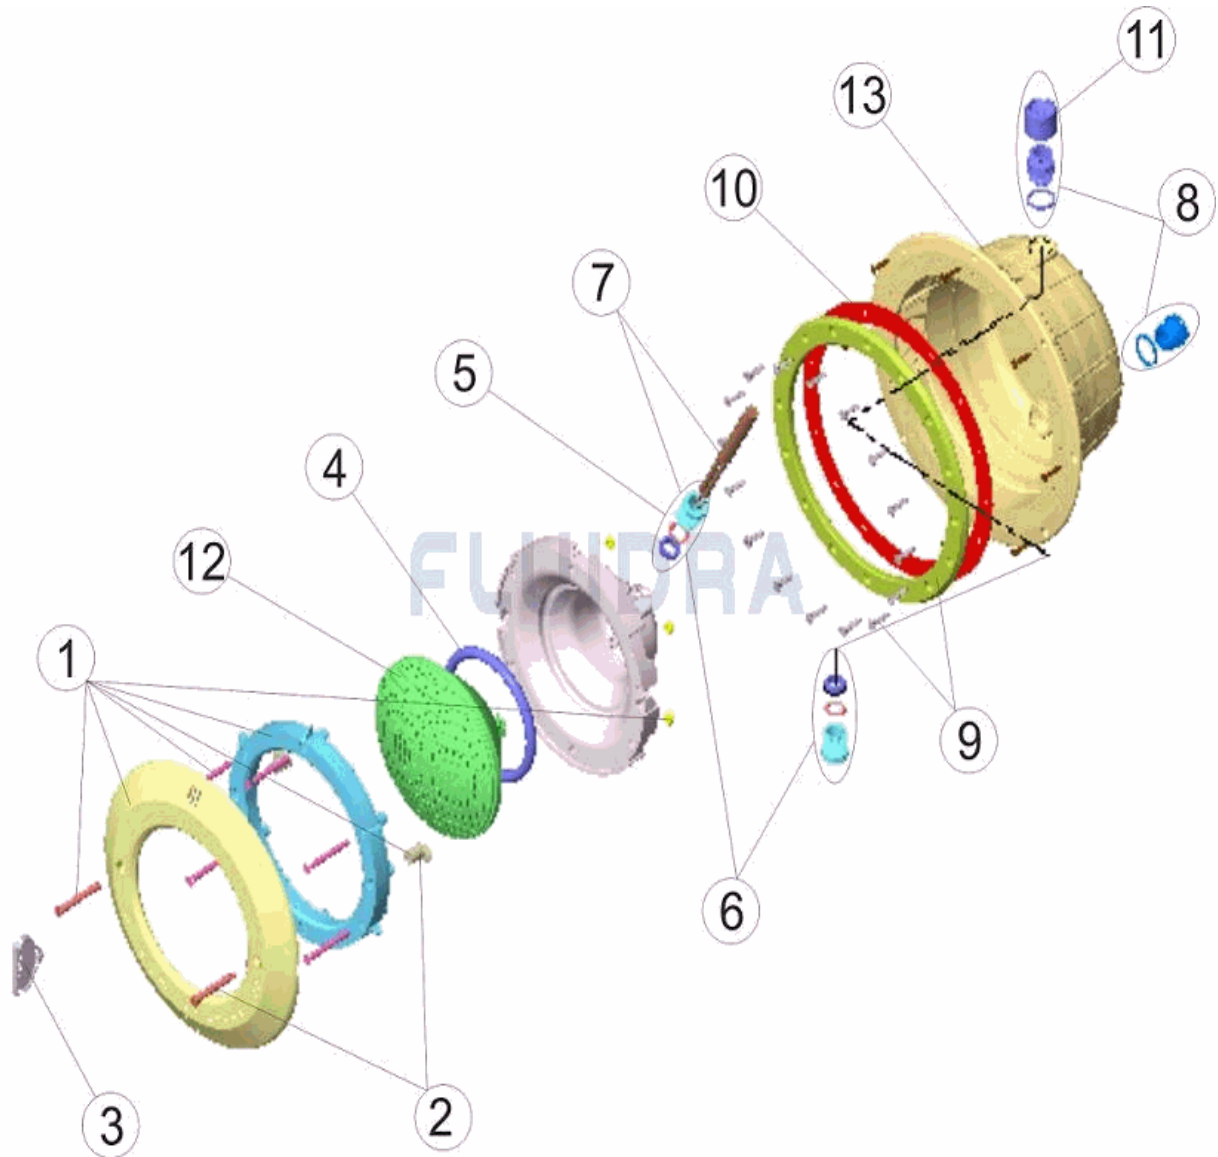

CODIGO **33979**

DESCRIPCION: **PROYECTOR NF PISCINA PANELES AUTOROSCA**

ESPAÑOL

POS	CODIGO	DESCRIPCION	CANTIDAD	POS	CODIGO	DESCRIPCION	CANTIDAD
1	4403014004	ARO EMBELLECEDOR BLANCO		8	4403010313	PRENSAESTOPAS CUERPO PROYECTOR I	
2	4403014007	TORNILLO FIJACION PROYECTOR NF		9	4403013506	BRIDA FIJACION PROYECTOR (PARKER)	
3	4403014006	LLAVE FIJACION TORNILLO NF		10	4403010402	JUNTA ADHESIVA ANCHA PROYECTOR STC	
4	4403010304	JUNTA TORICA PROYECTOR		11	4403010802	MANGUITO M-25	
5	4403014008	FONDO FOCO PROYECTOR NF PAR 56		12	4403010058	LAMPARA 300W.12.V.	
6	4403010110	PRENSAESTOPAS M25 HALOGENO		13	33979R0001	NICHO PIS. PANELES AUTOROSCA PROYE	
7	4403010314	CABLE PROYECTOR M-25 HALOGENO					

CODE **33979**

DESCRIPTION: **PROJECTEUR NF PISCINE PANNEAUX AUTOTARAUDEUR**

FRANCAIS

POS	CODE	DESCRIPTION	QUANTITE	POS	CODE	DESCRIPTION	QUANTITE
1	4403014004	ENJOLIVEUR BLANC		8	4403010313	CORPS PRESSE ETOUPE M-25	
2	4403014007	VIS FIXATION PROJECTEUR NF		9	4403013506	BRIDE FIXATION PROJECTEUR (PARKER)	
3	4403014006	CLE DE SERRAGE		10	4403010402	JOINT ADHESIF	
4	4403010304	JOINT TORIQUE PROJECTEUR		11	4403010802	MANCHON M-25	
5	4403014008	FOND PROJECTEUR NF PAR 56		12	4403010058	LAMPE	
6	4403010110	PRESSE-ETOUPE M 25		13	33979R0001	NICHE PROJECTEUR	
7	4403010314	CABLE PROJECTEUR M-25					

CODE **33979**

DESCRIPTION: **LIGHT NF PANEL POOL SELF - THREADING SCREW**

ENGLISH

POS	CODE	DESCRIPTION	QUANTITY	POS	CODE	DESCRIPTION	QUANTITY
1	4403014004	FACE PLATE WHITE		8	4403010313	BODY PACKING GLAND M-25	
2	4403014007	LIGHT FIXING SCREW		9	4403013506	LIGHT FIXING FLANGE (PARKER)	
3	4403014006	FIXING KEY		10	4403010402	ADHESIVE GASKET	
4	4403010304	LIGHT O RING		11	4403010802	MUFF M-25	
5	4403014008	BACK COVER UWL NF PAR 56		12	4403010058	LIGHTBULB	
6	4403010110	PACKING GLAND M 25		13	33979R0001	FLOODLAMP HOUSING	
7	4403010314	LIGHT CABLE M-25					