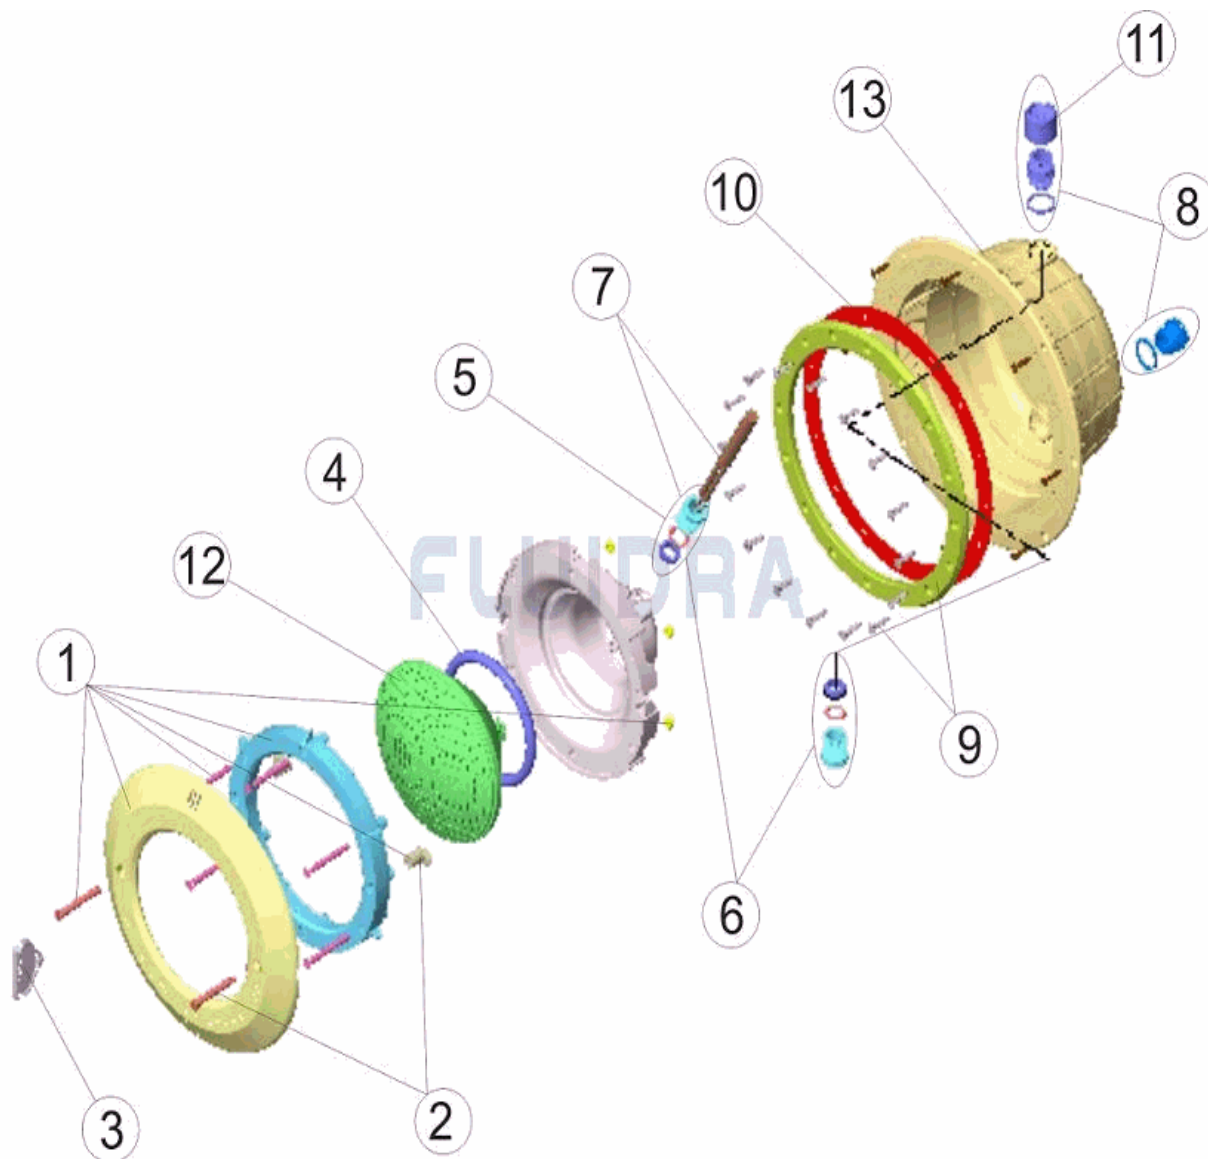

CODE **33979**

DESCRIPTION: **LIGHT NF PANEL POOL SELF - THREADING SCREW**

ENGLISH

POS	CODE	DESCRIPTION	QUANTITY	POS	CODE	DESCRIPTION	QUANTITY
1	4403014004	FACE PLATE WHITE		8	4403010313	BODY PACKING GLAND M-25	
2	4403014007	LIGHT FIXING SCREW		9	4403013506	LIGHT FIXING FLANGE (PARKER)	
3	4403014006	FIXING KEY		10	4403010402	ADHESIVE GASKET	
4	4403010304	LIGHT O RING		11	4403010802	MUFF M-25	
5	4403014008	BACK COVER UWL NF PAR 56		12	4403010058	LIGHTBULB	
6	4403010110	PACKING GLAND M 25		13	33979R0001	FLOODLAMP HOUSING	
7	4403010314	LIGHT CABLE M-25					

CODICE **33979**

DESCRIZIONE: **PROIETTORE NF PISCINA PANNELLI AUTOFILETTO**

ITALIANO

POS	CODICE	DESCRIZIONE	QUANTITA'	POS	CODICE	DESCRIZIONE	QUANTITA'
1	4403014004	FLANGIA FINITURA COLORE BIANCO		8	4403010313	PRESSACAVI CORPO M-25	
2	4403014007	VITE FISSAGGIO FARO NF		9	4403013506	FLANGIA FISSAGGIO FARO (PARKER)	
3	4403014006	CHIAVE		10	4403010402	GUARNIZIONE ADESIVA	
4	4403010304	O-RING FARO		11	4403010802	MANICOTTO M-25	
5	4403014008	CALOTTA FARO NF PAR 56		12	4403010058	LAMPADINA	
6	4403010110	PRESSACAVI M 25		13	33979R0001	NICCHIA PROIETTORE	
7	4403010314	CABLE PROJECTEUR M-25					

CODE **33979**

BESCHREIBUNG: **UWS NF PLATTENBECKEN SELBSTBOHREND**

DEUTSCH

POS	CODE	BESCHREIBUNG	MENGE	POS	CODE	BESCHREIBUNG	MENGE
1	4403014004	ZIERRING WEISS		8	4403010313	QUETSCHVERSCHRAUBUNG GEHÄUSE UV	
2	4403014007	FIXIERSCHRAUBE UWS NF		9	4403013506	BEFESTIGUNGSFLANSCH UWS (PARKER)	
3	4403014006	SCHLÜSSEL FIXIERUNG SCHRAUBE NF		10	4403010402	DICHTUNG SELBSTKLEBEND BREIT UWS €	
4	4403010304	O-RING UWS		11	4403010802	NIPPEL M-25	
5	4403014008	BASIS UWS NF PAR 56		12	4403010058	LAMPE 300 W 12 V	
6	4403010110	QUETSCHVERSCHRAUBUNG M25 HALOGEN		13	33979R0001	EINBAUTOPF PLATTENBECKEN AUTOGEW	
7	4403010314	UWS-KABEL M-25 HALOGEN					