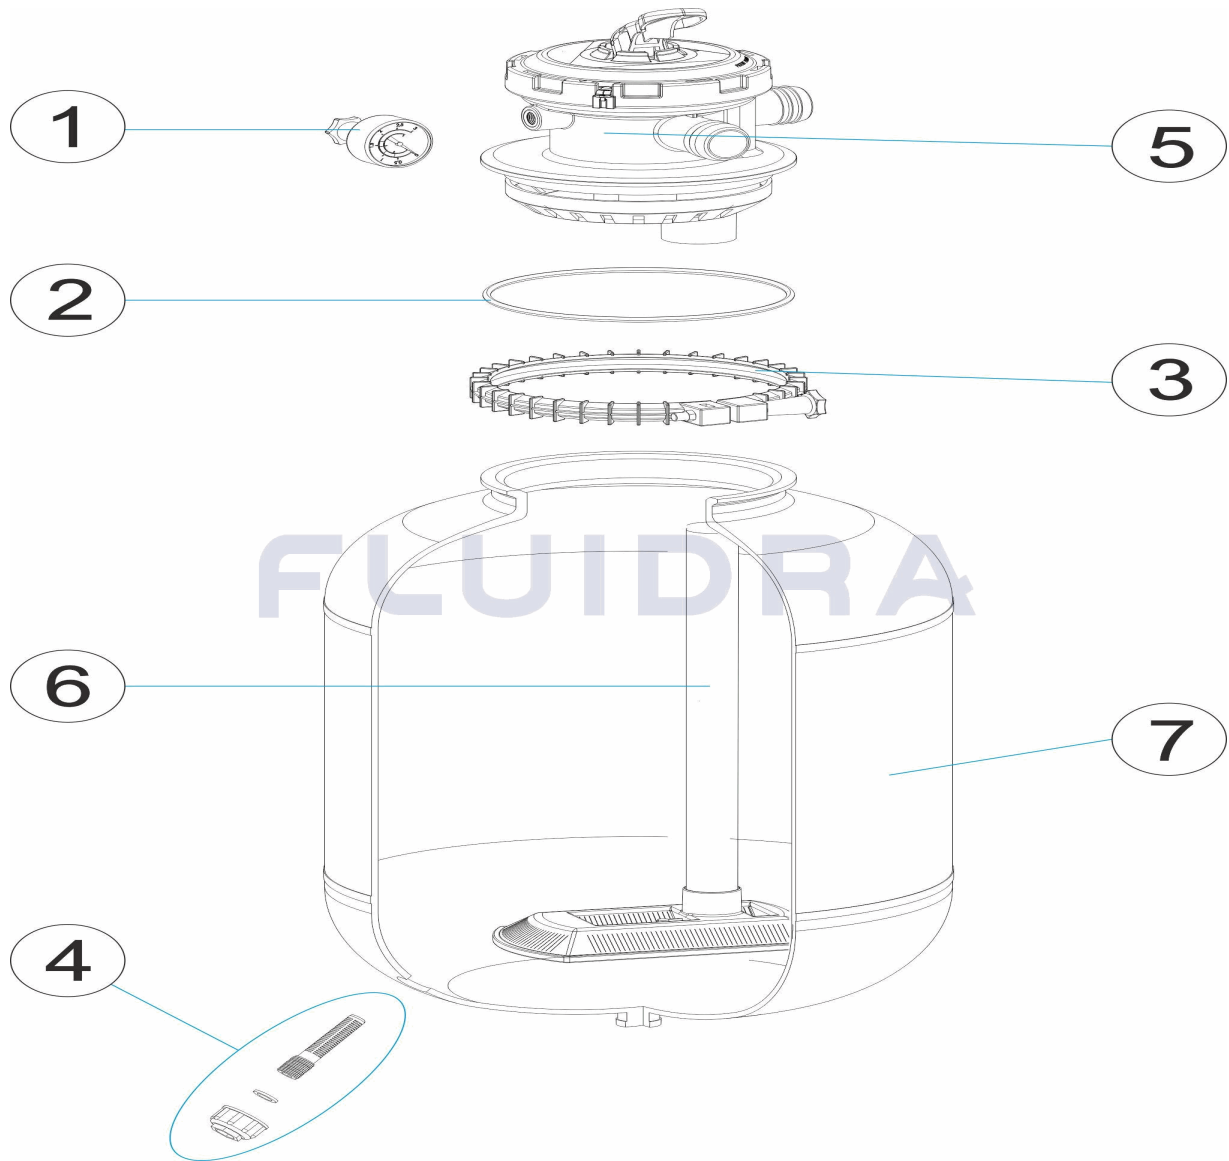

KIT

REV: 2
FECHA: 11/07/2022
HOJA: 1/6

568

CODIGO **M00356**

DESCRIPCION: **FILTRO SKYPOOL D. 400**

ESPAÑOL

| POS | CODIGO | DESCRIPCION | CANTIDAD | POS | CODIGO | DESCRIPCION | CANTIDAD |
|-----|-------------|--------------------|----------|-----|--------------|----------------------------------|----------|
| 1 | 4411020206A | MANOMETRO COMPLETO | | 5 | 4404120027 | VALVULA 1 1/2" TOP ECO NEGRA D40 | |
| 2 | 4404080101A | JUNTA TORICA TAPA | | 6 | 4404250017 | CJTO. COLECTOR FILTRO, A | |
| 3 | 4404240101A | ZUNCHO PLASTICO | | 7 | 154040001RTZ | CUBA D.400 SKY. GRIS-MEC. TZ | |
| 4 | 4404220103 | PURGA ARENA | | | | | |

CODE

M00356

 DESCRIPTION: **FILTRE SKYPOOL D. 400**

FRANCAIS

| POS | CODE | DESCRIPTION | QUANTITE | POS | CODE | DESCRIPTION | QUANTITE |
|-----|-------------|-----------------------------|----------|-----|--------------|-------------------------------------|----------|
| 1 | 4411020206A | MANOMETRE COMPLET | | 5 | 4404120027 | VANNE MULTIVOIES TOP 1 1/2" ECO D40 | |
| 2 | 4404080101A | JOINT TORIQUE COUVERCLE | | 6 | 4404250017 | COLLECTEUR FILTRE | |
| 3 | 4404240101A | ENSEMBLE COLLIER EN PLASTIC | | 7 | 154040001RTZ | CORPS DE FILTRE D.400 | |
| 4 | 4404220103 | PURGE SABLE | | | | | |

PARTS BREAKDOWN

REV.: 2
DATE: 11/07/2022
SHEET: 3/6

568

CODE **M00356**

DESCRIPTION: **SKYPOOL D.400 FILTER**

ENGLISH

| POS | CODE | DESCRIPTION | QUANTITY | POS | CODE | DESCRIPTION | QUANTITY |
|-----|-------------|------------------------------|----------|-----|--------------|---------------------------------|----------|
| 1 | 4411020206A | COMPLETE PRESSURE GAUGE UNIT | | 5 | 4404120027 | MULTIPOINT VALVE 1 1/2" ECO D40 | |
| 2 | 4404080101A | LID 'O' RING | | 6 | 4404250017 | COLLECTOR FILTER | |
| 3 | 4404240101A | PLASTIC V-CLAMP SET | | 7 | 154040001RTZ | FILTER BODY D 400 | |
| 4 | 4404220103 | SAND PURGE | | | | | |