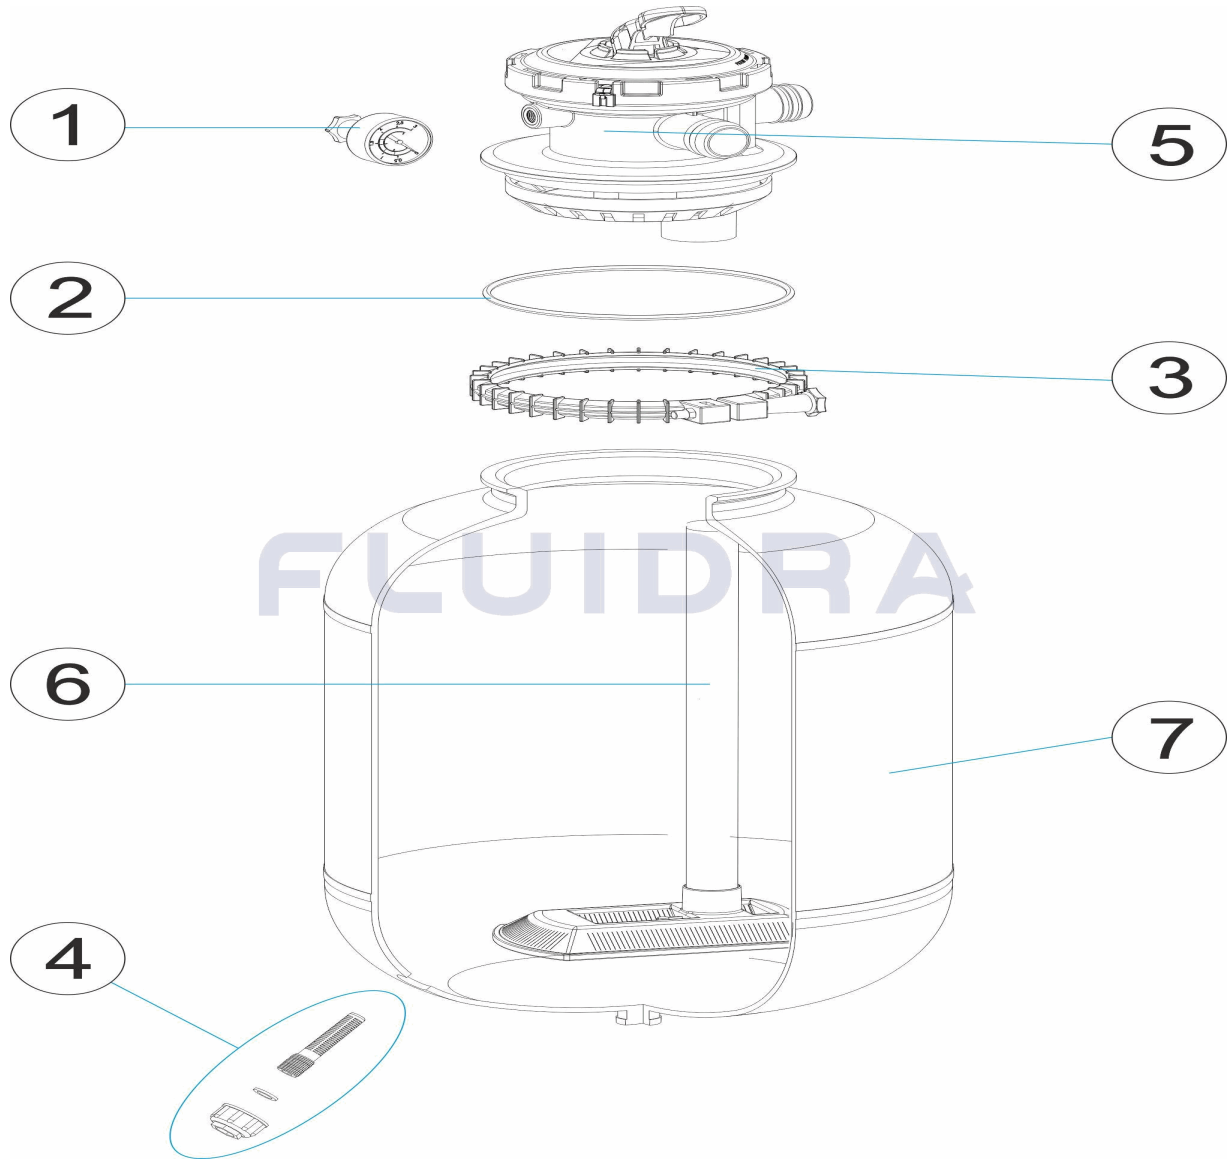

KIT

REV: 2
FECHA: 11/07/2022
HOJA: 1/6

568

CODIGO **M00356**

DESCRIPCION: **FILTRO SKYPOOL D. 400**

ESPAÑOL

| POS | CODIGO | DESCRIPCION | CANTIDAD | POS | CODIGO | DESCRIPCION | CANTIDAD |
|-----|-------------|--------------------|----------|-----|--------------|----------------------------------|----------|
| 1 | 4411020206A | MANOMETRO COMPLETO | | 5 | 4404120027 | VALVULA 1 1/2" TOP ECO NEGRA D40 | |
| 2 | 4404080101A | JUNTA TORICA TAPA | | 6 | 4404250017 | CJTO. COLECTOR FILTRO, A | |
| 3 | 4404240101A | ZUNCHO PLASTICO | | 7 | 154040001RTZ | CUBA D.400 SKY. GRIS-MEC. TZ | |
| 4 | 4404220103 | PURGA ARENA | | | | | |

CODE

M00356

 DESCRIPTION: **FILTRE SKYPOOL D. 400**

FRANCAIS

| POS | CODE | DESCRIPTION | QUANTITE | POS | CODE | DESCRIPTION | QUANTITE |
|-----|-------------|-----------------------------|----------|-----|--------------|-------------------------------------|----------|
| 1 | 4411020206A | MANOMETRE COMPLET | | 5 | 4404120027 | VANNE MULTIVOIES TOP 1 1/2" ECO D40 | |
| 2 | 4404080101A | JOINT TORIQUE COUVERCLE | | 6 | 4404250017 | COLLECTEUR FILTRE | |
| 3 | 4404240101A | ENSEMBLE COLLIER EN PLASTIC | | 7 | 154040001RTZ | CORPS DE FILTRE D.400 | |
| 4 | 4404220103 | PURGE SABLE | | | | | |

PARTS BREAKDOWN

REV.: 2
DATE: 11/07/2022
SHEET: 3/6

568

CODE **M00356**

DESCRIPTION: **SKYPOOL D.400 FILTER**

ENGLISH

| POS | CODE | DESCRIPTION | QUANTITY | POS | CODE | DESCRIPTION | QUANTITY |
|-----|-------------|------------------------------|----------|-----|--------------|---------------------------------|----------|
| 1 | 4411020206A | COMPLETE PRESSURE GAUGE UNIT | | 5 | 4404120027 | MULTIPOINT VALVE 1 1/2" ECO D40 | |
| 2 | 4404080101A | LID 'O' RING | | 6 | 4404250017 | COLLECTOR FILTER | |
| 3 | 4404240101A | PLASTIC V-CLAMP SET | | 7 | 154040001RTZ | FILTER BODY D 400 | |
| 4 | 4404220103 | SAND PURGE | | | | | |