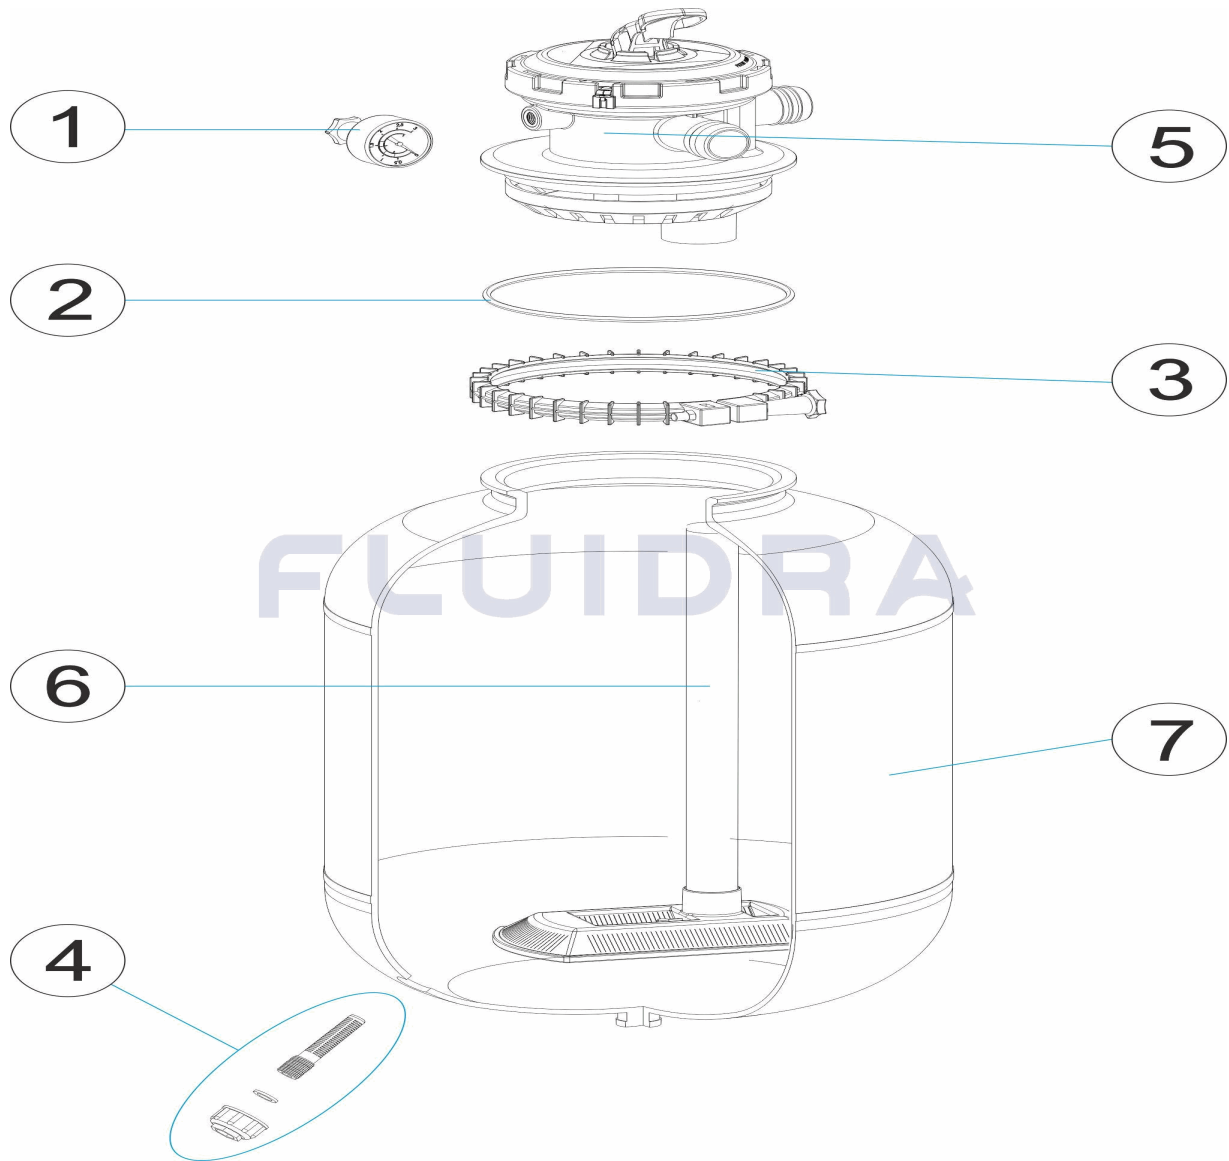

PARTS BREAKDOWN

REV.: 2
DATE: 11/07/2022
SHEET: 3/6

568

CODE **M00356**

DESCRIPTION: **SKYPOOL D.400 FILTER**

ENGLISH

| POS | CODE | DESCRIPTION | QUANTITY | POS | CODE | DESCRIPTION | QUANTITY |
|-----|-------------|------------------------------|----------|-----|--------------|---------------------------------|----------|
| 1 | 4411020206A | COMPLETE PRESSURE GAUGE UNIT | | 5 | 4404120027 | MULTIPOINT VALVE 1 1/2" ECO D40 | |
| 2 | 4404080101A | LID 'O' RING | | 6 | 4404250017 | COLLECTOR FILTER | |
| 3 | 4404240101A | PLASTIC V-CLAMP SET | | 7 | 154040001RTZ | FILTER BODY D 400 | |
| 4 | 4404220103 | SAND PURGE | | | | | |

CODICE **M00356**

DESCRIZIONE: **FILTRO SKYPOOL D. 400**

ITALIANO

| POS | CODICE | DESCRIZIONE | QUANTITA' | POS | CODICE | DESCRIZIONE | QUANTITA' |
|-----|-------------|----------------------------|-----------|-----|--------------|----------------------------|-----------|
| 1 | 4411020206A | MANOMETRO COMPLETO | | 5 | 4404120027 | VALVOLA TOP 1 1/2" ECO D40 | |
| 2 | 4404080101A | O-RING COPERCHIO | | 6 | 4404250017 | COLLECTORE FILTRO | |
| 3 | 4404240101A | INSIEME FASCIA IN PLASTICA | | 7 | 154040001RTZ | CORPO FILTRO D. 400 | |
| 4 | 4404220103 | SCARICO SABBIA | | | | | |

EINZELTEILE

ÜBER.: 2

568

DATUM: 11/07/2022

BLATT: 5/6

CODE

M00356

BESCHREIBUNG: FILTER SKYPOOL D. 400

DEUTSCH

| POS | CODE | BESCHREIBUNG | MENGE | POS | CODE | BESCHREIBUNG | MENGE |
|-----|-------------|--------------------|-------|-----|--------------|-------------------------------------|-------|
| 1 | 4411020206A | MANOMETER KOMPLETT | | 5 | 4404120027 | AUTOMATISCHES RÜCKSPÜLVENTIL 1½" E | |
| 2 | 4404080101A | O-RING ABDECKUNG | | 6 | 4404250017 | SAMMELROHRSET FILTER | |
| 3 | 4404240101A | EINSATZ KUNSTSTOFF | | 7 | 154040001RTZ | GEHÄUSE D. 400 SKY. GRAU - MECH. TZ | |
| 4 | 4404220103 | SANDENTLEERUNG | | | | | |