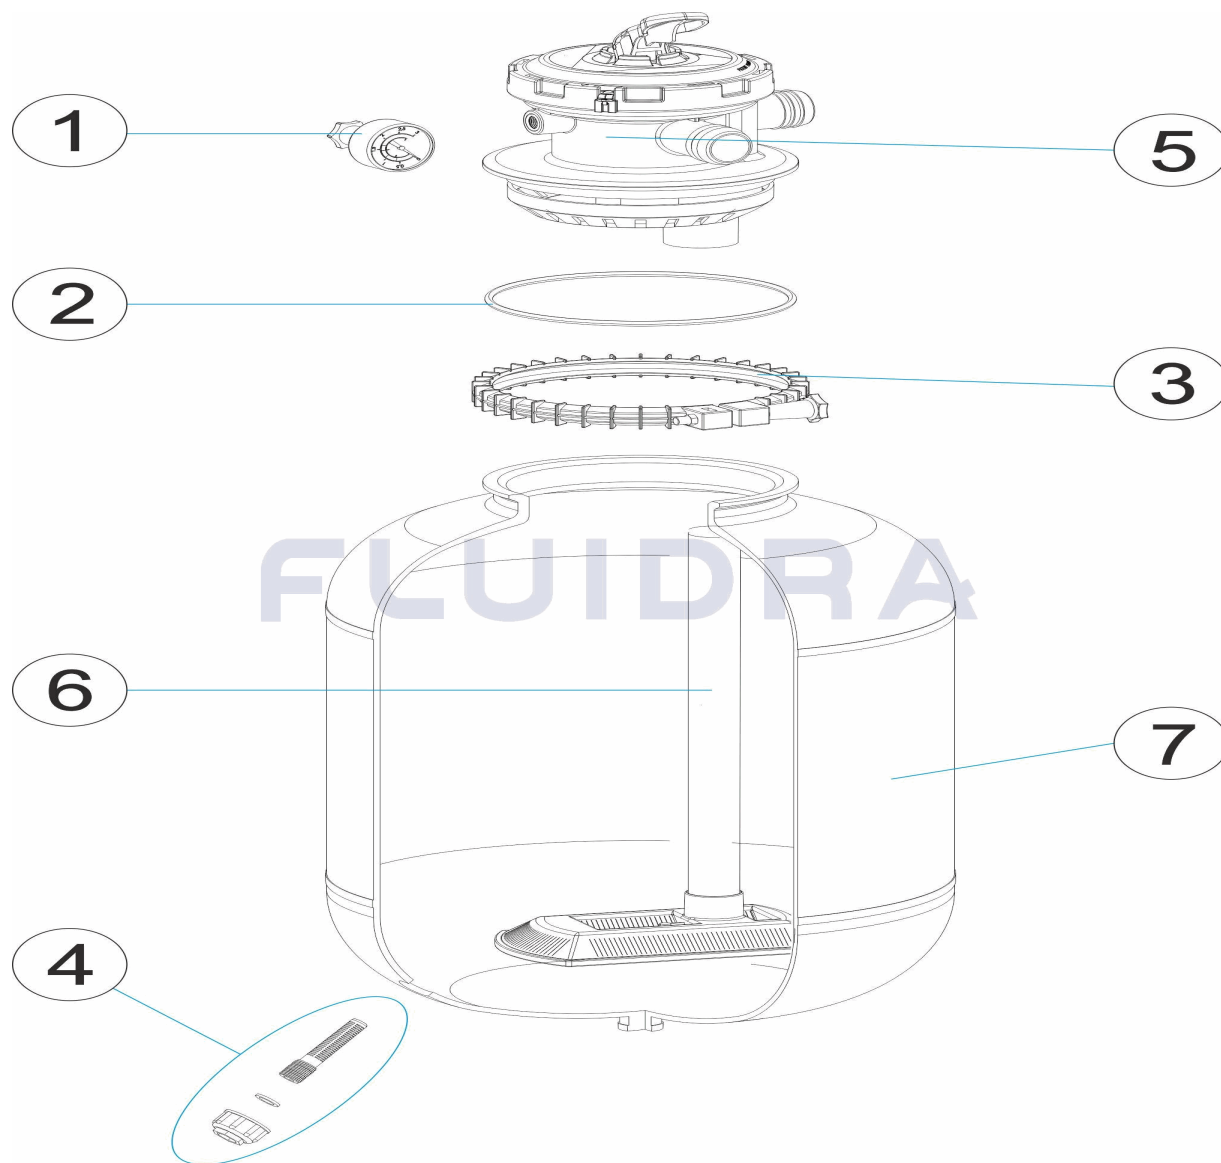

KIT

REV: 2
FECHA: 11/07/2022
HOJA: 1/6

568

CODIGO **M00356**

DESCRIPCION: **FILTRO SKYPOOL D. 400**

ESPAÑOL

| POS | CODIGO | DESCRIPCION | CANTIDAD | POS | CODIGO | DESCRIPCION | CANTIDAD |
|-----|-------------|--------------------|----------|-----|--------------|----------------------------------|----------|
| 1 | 4411020206A | MANOMETRO COMPLETO | | 5 | 4404120027 | VALVULA 1 1/2" TOP ECO NEGRA D40 | |
| 2 | 4404080101A | JUNTA TORICA TAPA | | 6 | 4404250017 | CJTO. COLECTOR FILTRO, A | |
| 3 | 4404240101A | ZUNCHO PLASTICO | | 7 | 154040001RTZ | CUBA D.400 SKY. GRIS-MEC. TZ | |
| 4 | 4404220103 | PURGA ARENA | | | | | |

ITEM

REV.: 2

568

DATA: 11/07/2022

FOLHA: 6/6

CODIGO

M00356

DESCRICÃO: FILTRO SKYPOOL D. 400

PORTUGUES

| POS | CODIGO | DESCRICÃO | JANTIDADE | POS | CODIGO | DESCRICÃO | JANTIDADE |
|-----|-------------|---------------------------------|-----------|-----|--------------|------------------------------------|-----------|
| 1 | 4411020206A | MANÓMETRO COMPLETO | | 5 | 4404120027 | VALVULA SELECTORA TOP 1 ½" ECO D40 | |
| 2 | 4404080101A | JUNTA TÓRICA TAMPA | | 6 | 4404250017 | COLECTOR FILTRO | |
| 3 | 4404240101A | CONJUNTO ABRAÇADERA DE PLASTICO | | 7 | 154040001RTZ | CORPO FILTRO D. 400 | |
| 4 | 4404220103 | PURGA AREIA | | | | | |