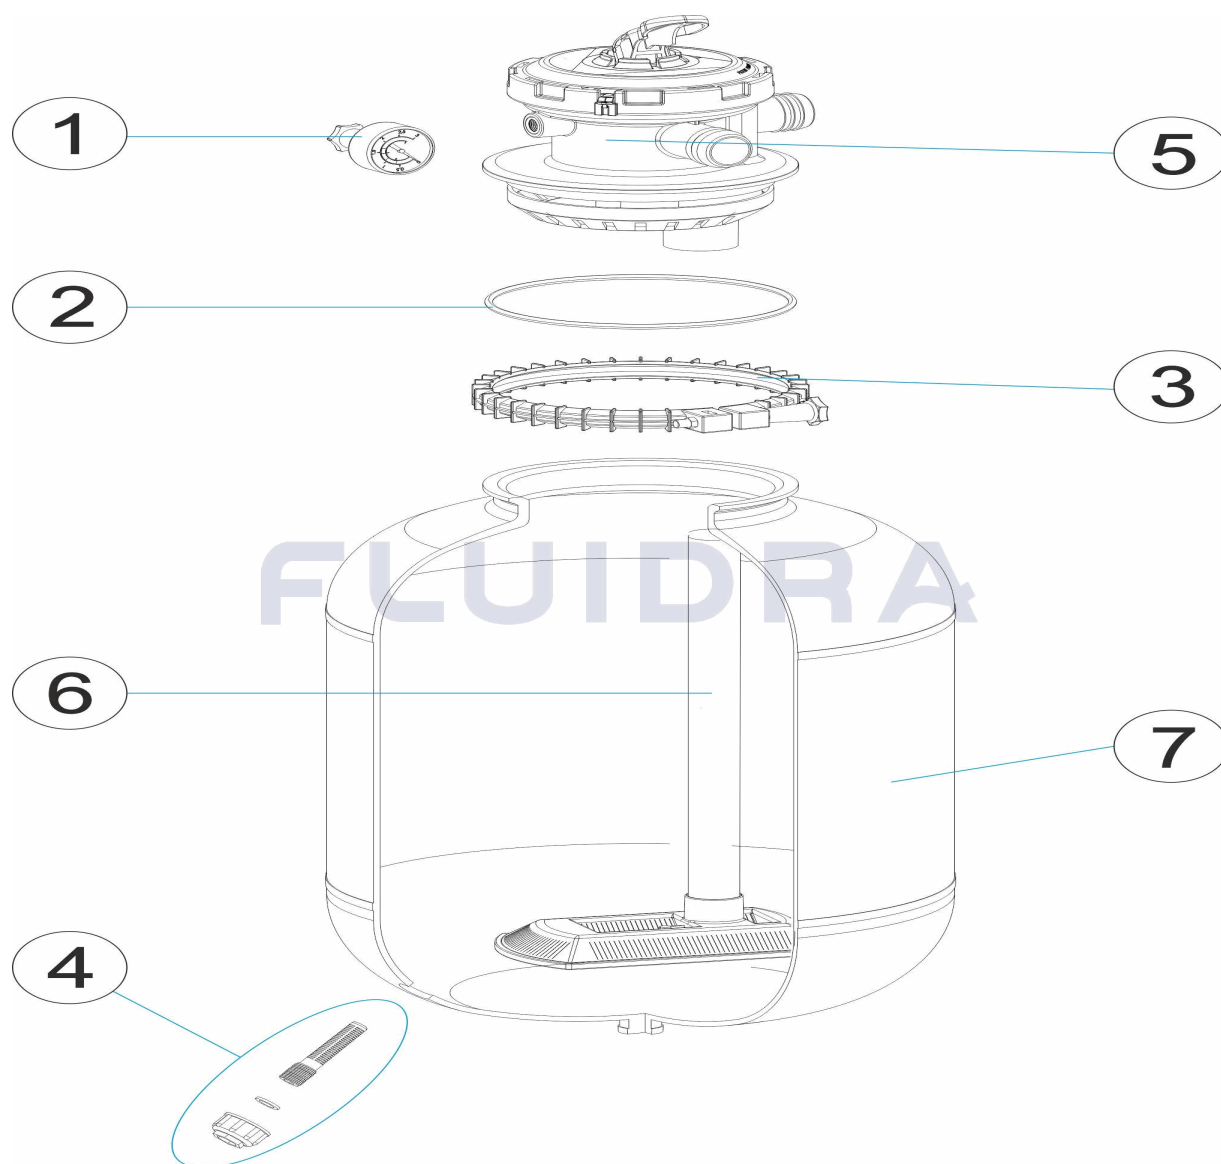

KIT

REV: 2
FECHA: 11/07/2022
HOJA: 1/6

568

CODIGO **M00356**

DESCRIPCION: **FILTRO SKYPOOL D. 400**

ESPAÑOL

| POS | CODIGO | DESCRIPCION | CANTIDAD | POS | CODIGO | DESCRIPCION | CANTIDAD |
|-----|-------------|--------------------|----------|-----|--------------|----------------------------------|----------|
| 1 | 4411020206A | MANOMETRO COMPLETO | | 5 | 4404120027 | VALVULA 1 1/2" TOP ECO NEGRA D40 | |
| 2 | 4404080101A | JUNTA TORICA TAPA | | 6 | 4404250017 | CJTO. COLECTOR FILTRO, A | |
| 3 | 4404240101A | ZUNCHO PLASTICO | | 7 | 154040001RTZ | CUBA D.400 SKY. GRIS-MEC. TZ | |
| 4 | 4404220103 | PURGA ARENA | | | | | |

CODE

M00356

 DESCRIPTION: **FILTRE SKYPOOL D. 400**

FRANCAIS

| POS | CODE | DESCRIPTION | QUANTITE | POS | CODE | DESCRIPTION | QUANTITE |
|-----|-------------|-----------------------------|----------|-----|--------------|-------------------------------------|----------|
| 1 | 4411020206A | MANOMETRE COMPLET | | 5 | 4404120027 | VANNE MULTIVOIES TOP 1 1/2" ECO D40 | |
| 2 | 4404080101A | JOINT TORIQUE COUVERCLE | | 6 | 4404250017 | COLLECTEUR FILTRE | |
| 3 | 4404240101A | ENSEMBLE COLLIER EN PLASTIC | | 7 | 154040001RTZ | CORPS DE FILTRE D.400 | |
| 4 | 4404220103 | PURGE SABLE | | | | | |

PARTS BREAKDOWN

REV.: 2
DATE: 11/07/2022
SHEET: 3/6

568

CODE **M00356**

DESCRIPTION: **SKYPOOL D.400 FILTER**

ENGLISH

| POS | CODE | DESCRIPTION | QUANTITY | POS | CODE | DESCRIPTION | QUANTITY |
|-----|-------------|------------------------------|----------|-----|--------------|---------------------------------|----------|
| 1 | 4411020206A | COMPLETE PRESSURE GAUGE UNIT | | 5 | 4404120027 | MULTIPOINT VALVE 1 1/2" ECO D40 | |
| 2 | 4404080101A | LID 'O' RING | | 6 | 4404250017 | COLLECTOR FILTER | |
| 3 | 4404240101A | PLASTIC V-CLAMP SET | | 7 | 154040001RTZ | FILTER BODY D 400 | |
| 4 | 4404220103 | SAND PURGE | | | | | |