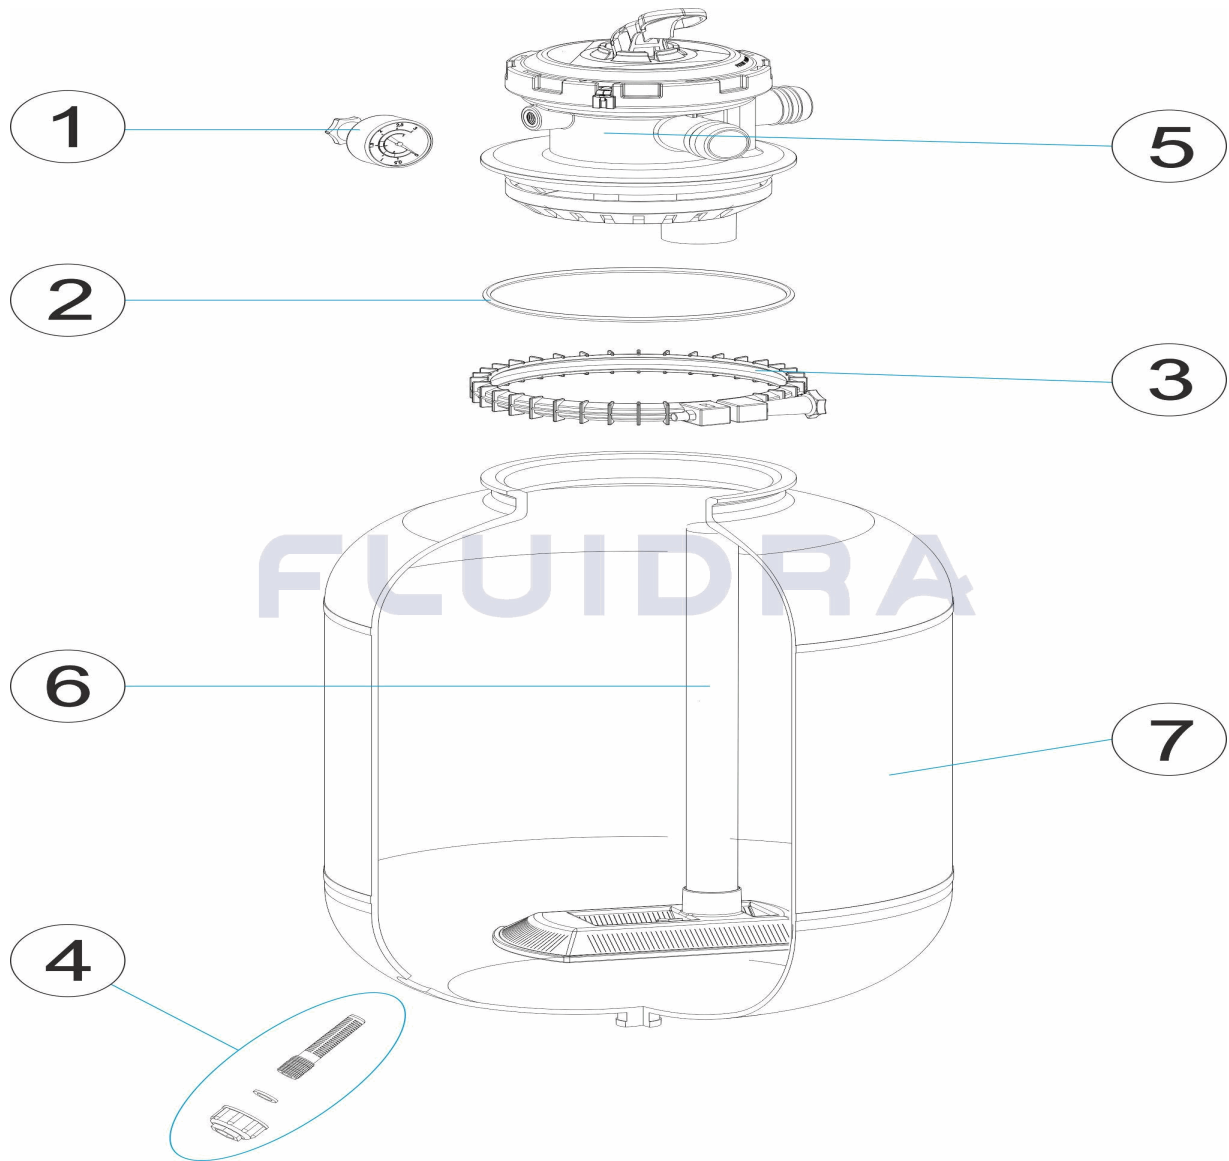

CODE

M00356

 DESCRIPTION: **FILTRE SKYPOOL D. 400**

FRANCAIS

| POS | CODE | DESCRIPTION | QUANTITE | POS | CODE | DESCRIPTION | QUANTITE |
|-----|-------------|-----------------------------|----------|-----|--------------|-------------------------------------|----------|
| 1 | 4411020206A | MANOMETRE COMPLET | | 5 | 4404120027 | VANNE MULTIVOIES TOP 1 1/2" ECO D40 | |
| 2 | 4404080101A | JOINT TORIQUE COUVERCLE | | 6 | 4404250017 | COLLECTEUR FILTRE | |
| 3 | 4404240101A | ENSEMBLE COLLIER EN PLASTIC | | 7 | 154040001RTZ | CORPS DE FILTRE D.400 | |
| 4 | 4404220103 | PURGE SABLE | | | | | |

PARTS BREAKDOWN

REV.: 2
DATE: 11/07/2022
SHEET: 3/6

568

CODE **M00356**

DESCRIPTION: **SKYPOOL D.400 FILTER**

ENGLISH

| POS | CODE | DESCRIPTION | QUANTITY | POS | CODE | DESCRIPTION | QUANTITY |
|-----|-------------|------------------------------|----------|-----|--------------|---------------------------------|----------|
| 1 | 4411020206A | COMPLETE PRESSURE GAUGE UNIT | | 5 | 4404120027 | MULTIPOINT VALVE 1 1/2" ECO D40 | |
| 2 | 4404080101A | LID 'O' RING | | 6 | 4404250017 | COLLECTOR FILTER | |
| 3 | 4404240101A | PLASTIC V-CLAMP SET | | 7 | 154040001RTZ | FILTER BODY D 400 | |
| 4 | 4404220103 | SAND PURGE | | | | | |

CODICE **M00356**

DESCRIZIONE: **FILTRO SKYPOOL D. 400**

ITALIANO

| POS | CODICE | DESCRIZIONE | QUANTITA' | POS | CODICE | DESCRIZIONE | QUANTITA' |
|-----|-------------|----------------------------|-----------|-----|--------------|----------------------------|-----------|
| 1 | 4411020206A | MANOMETRO COMPLETO | | 5 | 4404120027 | VALVOLA TOP 1 1/2" ECO D40 | |
| 2 | 4404080101A | O-RING COPERCHIO | | 6 | 4404250017 | COLLECTORE FILTRO | |
| 3 | 4404240101A | INSIEME FASCIA IN PLASTICA | | 7 | 154040001RTZ | CORPO FILTRO D. 400 | |
| 4 | 4404220103 | SCARICO SABBIA | | | | | |