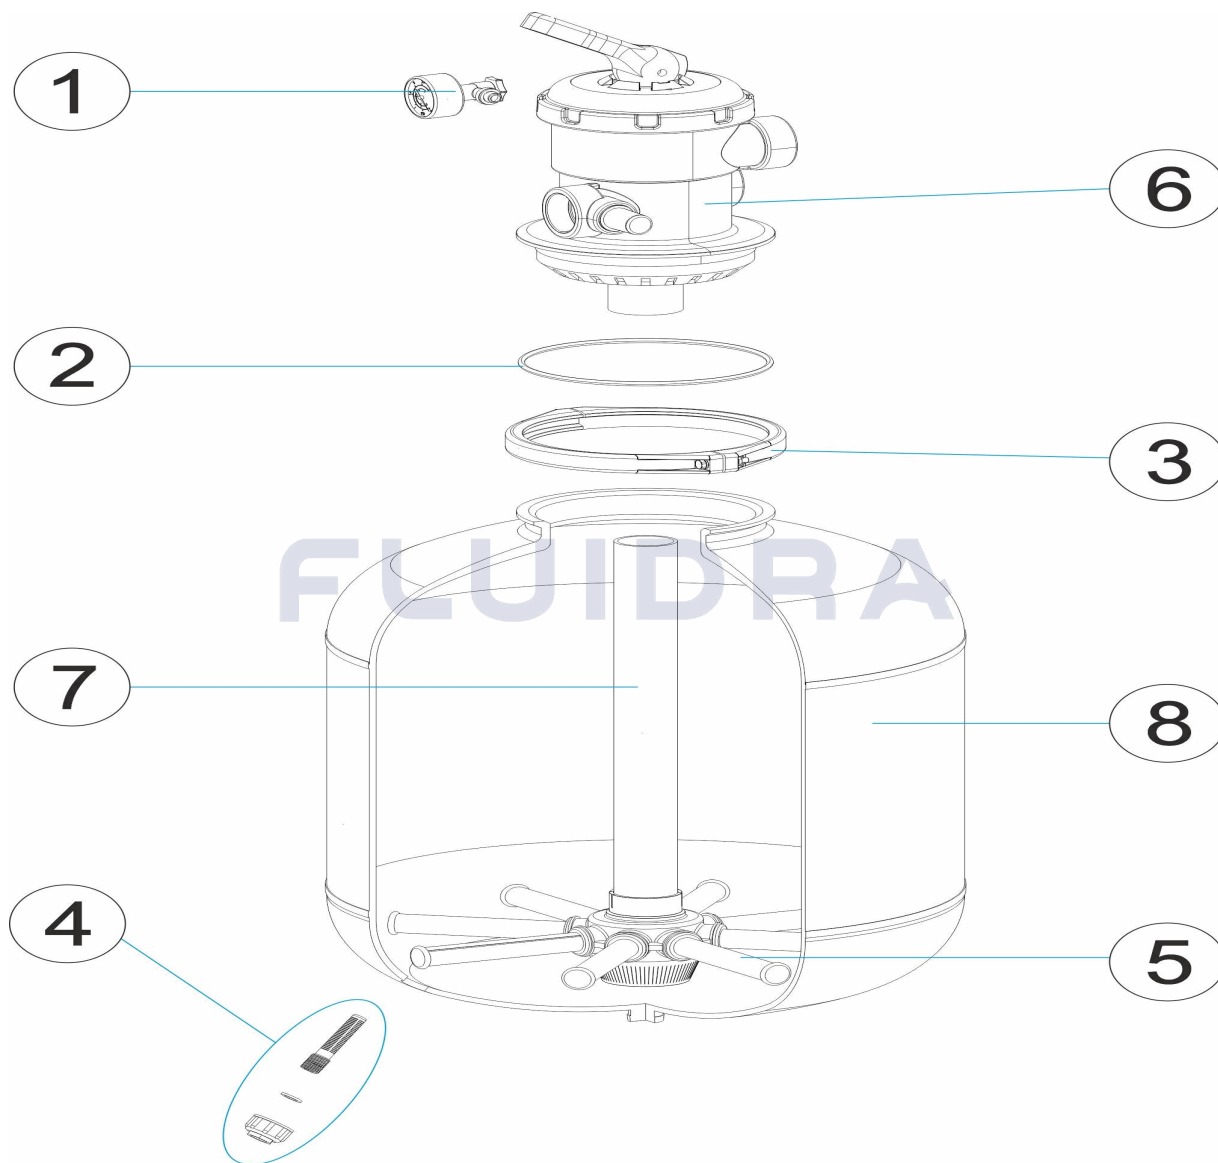

KIT

REV: 4

569

FECHA: 06/10/2021

HOJA: 1/2

CODIGO **M00357, M00358**

DESCRIPCION: **FILTRO SKYPOOL D. 500 - 600**

ESPAÑOL

POS	CODIGO	DESCRIPCION	CANTIDAD	POS	CODIGO	DESCRIPCION	CANTIDAD
1	4411020206A	MANOMETRO COMPLETO		6	4404120002	VALVULA TOP	
2	4404080101A	JUNTA TORICA TAPA		7	* 4404250024	CJTO. COLECTOR D. 500 TOP	
3	4411020402A	ZUNCHO PLASTICO		7	* 4404250025	CJTO. COLECTOR D. 600 TOP	
4	4404220103	PURGA ARENA		8	* 154050001RTZ	CUERPO FILTRO D. 500	
5	* 4404300120	BRAZO COLECTOR 3/4" 160 M "		8	* 154060002-TZ	CUERPO FILTRO D. 600	
5	* 4404300712	BRAZO COLECTOR 3/4" 225M "					

* NOTA OBSERVACIONES

KIT

REV: 4

569

FECHA: 06/10/2021

HOJA: 2/2

CODIGO **M00357, M00358**DESCRIPCION: **FILTRO SKYPOOL D. 500 - 600**

OBSERVACIONES

 DESCRIPTION: **FILTRE SKYPOOL D. 500-600**

FRANCAIS

POS	CODE	DESCRIPTION	QUANTITE	POS	CODE	DESCRIPTION	QUANTITE
1	4411020206A	MANOMETRE COMPLET		6	4404120002	VANNE 6 VOIES 10 M3	
2	4404080101A	JOINT TORIQUE COUVERCLE		7	* 4404250024	ENSEMBLE COLLECTEUR D. 500 TOP	
3	4411020402A	ENSEMBLE COLLIER EN PLASTIC		7	* 4404250025	ENSEMBLE COLLECTEUR D. 600 TOP	
4	4404220103	PURGE SABLE		8	* 154050001RTZ	CORPS DE FILTRE D. 500	
5	* 4404300120	BRAS DE REPARTITEUR 3/4" 160M "		8	* 154060002-TZ	CORPS DE FILTRE D. 600	
5	* 4404300712	BRAS DE REPARTITEUR 3/4" 225M "					