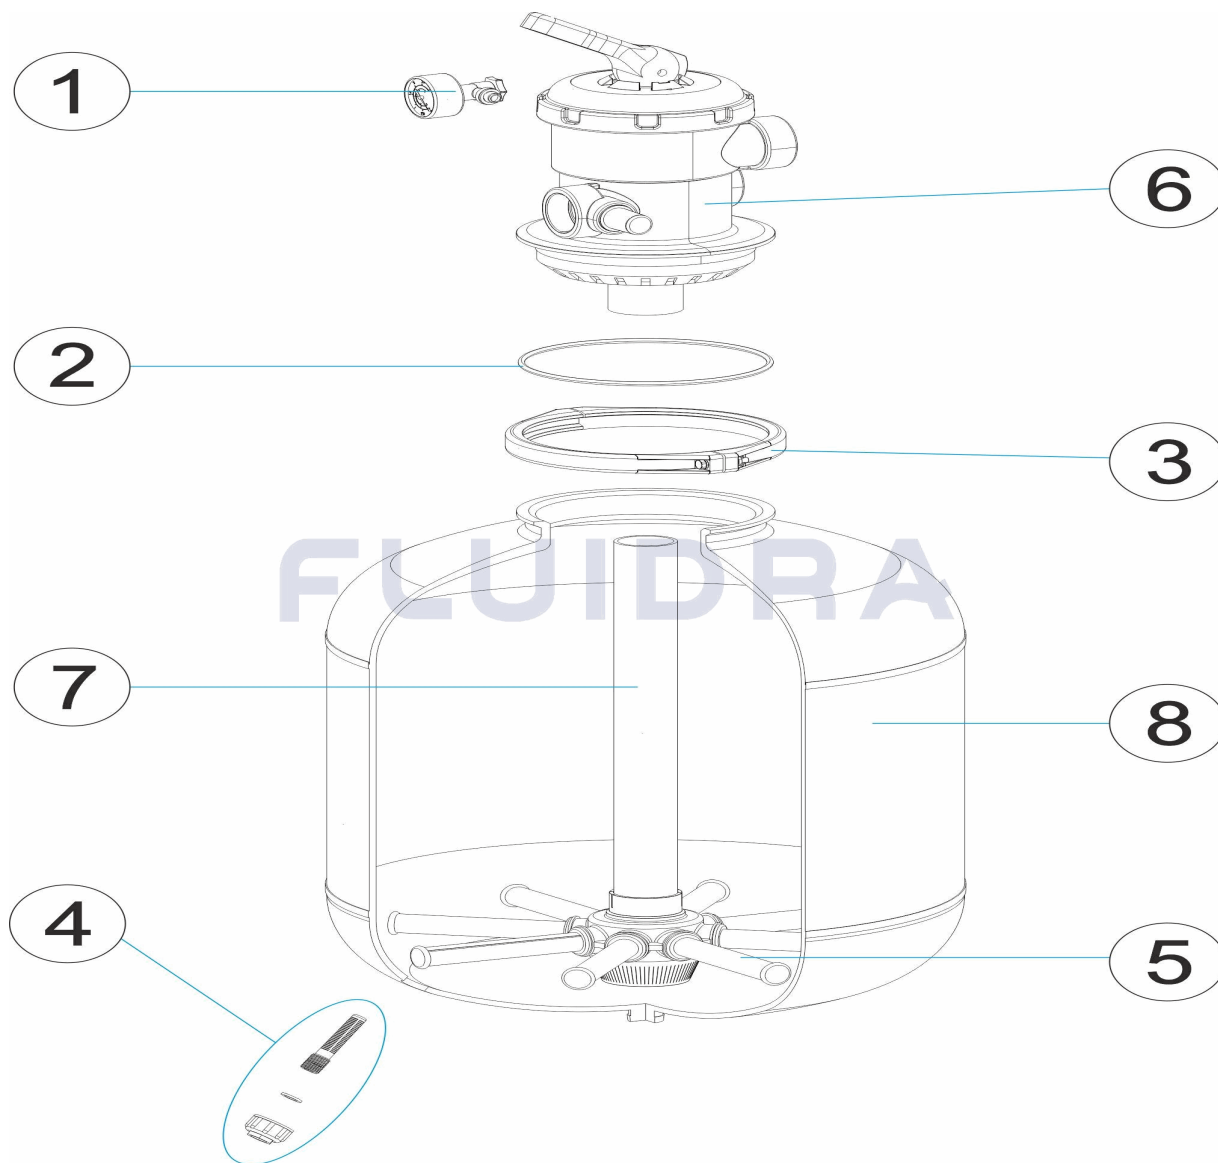

* SIEHE ANMERKUNGSBLATT

EINZELTEILE

ÜBER.: 4

569

DATUM: 06/10/2021

BLATT: 2/2

CODE **M00357, M00358**BESCHREIBUNG: **FILTER SKYPOOL D. 500 - 600**

HINWEISE

FOLHA: 1/2

CODIGO **M00357, M00358**

DESCRIÇÃO: **FILTRO SKYPOOL D. 500-600**

PORTUGUES

POS	CODIGO	DESCRIÇÃO	JANTIDADE	POS	CODIGO	DESCRIÇÃO	JANTIDADE
1	4411020206A	MANÓMETRO COMPLETO		6	4404120002	VALVULA SELECTORA TOP	
2	4404080101A	JUNTA TÓRICA TAMPA		7	* 4404250024	CJTO. COLECTOR D. 500 TOP	
3	4411020402A	CONJUNTO ABRAÇADERA DE PLASTICO		7	* 4404250025	CJTO. COLECTOR D. 600 TOP	
4	4404220103	PURGA AREIA		8	* 154050001RTZ	CORPO FILTRO D. 500	
5	* 4404300120	BRAÇO COLECTOR 3/4" 160M "		8	* 154060002-TZ	CORPO FILTRO D. 600	
5	* 4404300712	BRAÇO COLECTOR 3/4" 225M "					