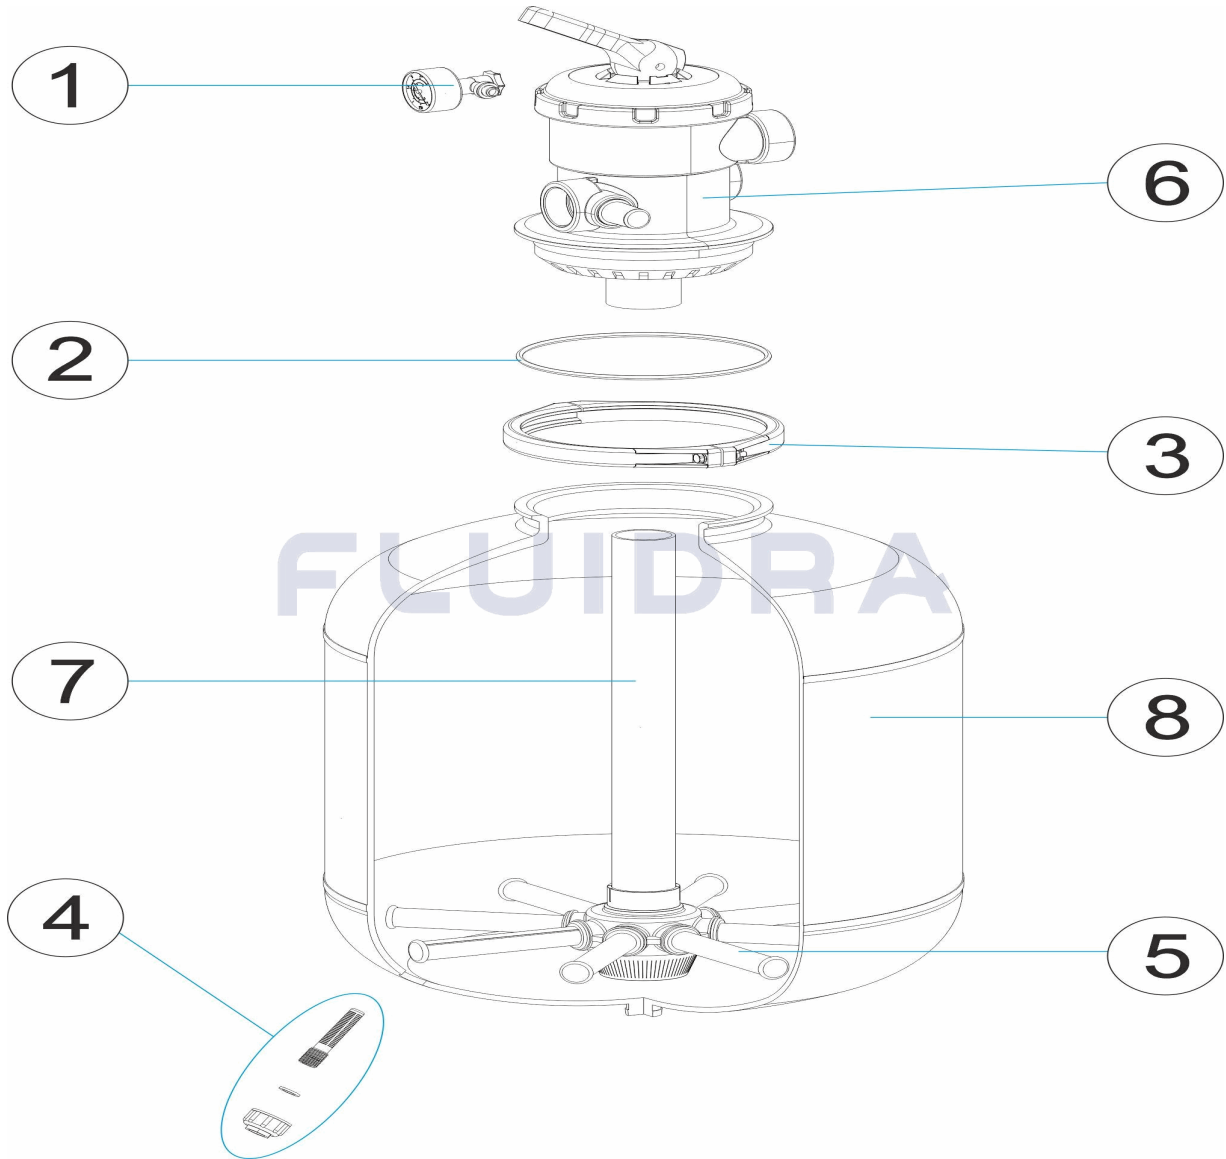

POS	CODE	DESCRIPTION	QUANTITY	POS	CODE	DESCRIPTION	QUANTITY
1	4411020206A	COMPLETE PRESSURE GAUGE UNIT		6	4404120002	BAYONETTE MULTIPOINT VALVE	
2	4404080101A	LID 'O' RING		7	* 4404250024	MANIFOLD ASSEMBLY D. 500 TOP	
3	4411020402A	PLASTIC V-CLAMP SET		7	* 4404250025	MANIFOLD ASSEMBLY D. 600 TOP	
4	4404220103	SAND PURGE		8	* 154050001RTZ	FILTER BODY D. 500	
5	* 4404300120	MANIFOLD ARM 3/4" 160 M "		8	* 154060002-TZ	FILTER BODY D. 600	
5	* 4404300712	MANIFOLD ARM 3/4" 225 M "					

* SEE OBSERVATIONS SHEET

PARTS BREAKDOWN

REV.: 4
DATE: 06/10/2021
SHEET: 2/2

569

CODE **M00357, M00358**

DESCRIPTION: **SKYPOOL D. 500-600 FILTER**

OBSERVATIONS

POS	CODE	OBSERVATIONS
5	* 4404300120	FOR: M00357
5	* 4404300712	FOR: M00358
7	* 4404250024	FOR: M00357
7	* 4404250025	FOR: M00358
8	* 154050001RTZ	FOR: M00357
8	* 154060002-TZ	FOR: M00358

CODICE **M00357, M00358**

DESCRIZIONE: **FILTRO SKYPOOL D. 500-600**

ITALIANO

POS	CODICE	DESCRIZIONE	QUANTITA'	POS	CODICE	DESCRIZIONE	QUANTITA'
1	4411020206A	MANOMETRO COMPLETO		6	4404120002	VALVOLA TOP A 6 VIE	
2	4404080101A	O-RING COPERCHIO		7	* 4404250024	KIT COLLETTORE D. 500 TOP	
3	4411020402A	INSIEME FASCIA IN PLASTICA		7	* 4404250025	KIT COLLETTORE D. 600 TOP	
4	4404220103	SCARICO SABBIA		8	* 154050001RTZ	CORPO FILTRO D. 500	
5	* 4404300120	CANDELOTTO COLLETTORE 3/4" 160M "		8	* 154060002-TZ	CORPO FILTRO D. 600	
5	* 4404300712	CANDELOTTO COLLETTORE 3/4" 225M "					