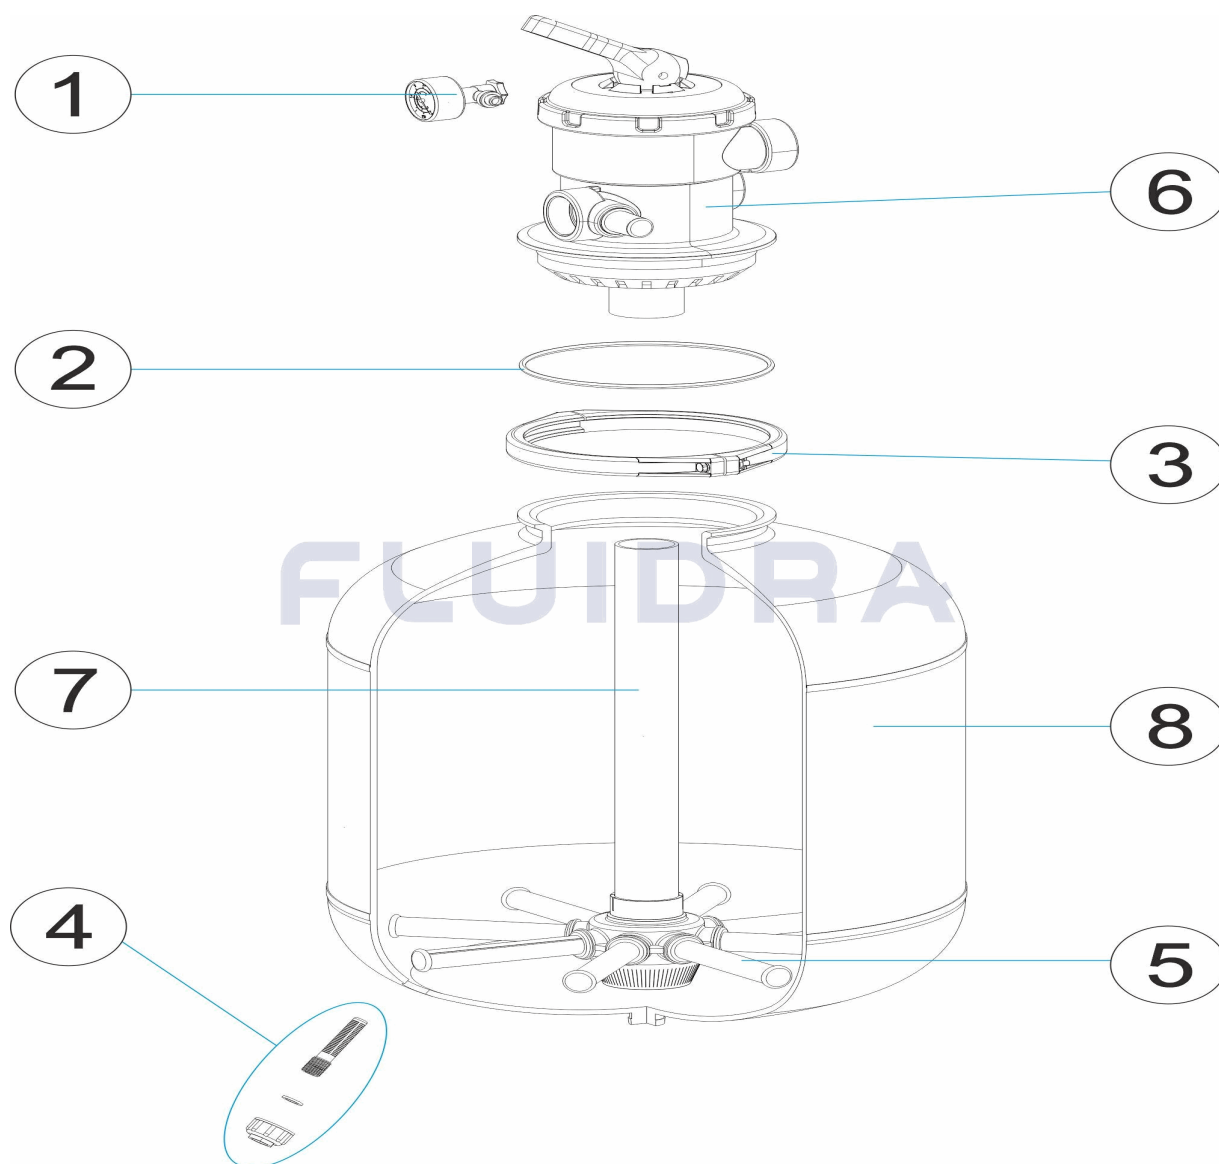

KIT

REV: 4

569

FECHA: 06/10/2021

HOJA: 1/2

CODIGO **M00357, M00358**

DESCRIPCION: **FILTRO SKYPOOL D. 500 - 600**

ESPAÑOL

POS	CODIGO	DESCRIPCION	CANTIDAD	POS	CODIGO	DESCRIPCION	CANTIDAD
1	4411020206A	MANOMETRO COMPLETO		6	4404120002	VALVULA TOP	
2	4404080101A	JUNTA TORICA TAPA		7	* 4404250024	CJTO. COLECTOR D. 500 TOP	
3	4411020402A	ZUNCHO PLASTICO		7	* 4404250025	CJTO. COLECTOR D. 600 TOP	
4	4404220103	PURGA ARENA		8	* 154050001RTZ	CUERPO FILTRO D. 500	
5	* 4404300120	BRAZO COLECTOR 3/4" 160 M "		8	* 154060002-TZ	CUERPO FILTRO D. 600	
5	* 4404300712	BRAZO COLECTOR 3/4" 225M "					

* NOTA OBSERVACIONES

KIT

REV: 4

569

FECHA: 06/10/2021

HOJA: 2/2

CODIGO **M00357, M00358**DESCRIPCION: **FILTRO SKYPOOL D. 500 - 600**

OBSERVACIONES

 DESCRIPTION: **FILTRE SKYPOOL D. 500-600**

FRANCAIS

POS	CODE	DESCRIPTION	QUANTITE	POS	CODE	DESCRIPTION	QUANTITE
1	4411020206A	MANOMETRE COMPLET		6	4404120002	VANNE 6 VOIES 10 M3	
2	4404080101A	JOINT TORIQUE COUVERCLE		7	* 4404250024	ENSEMBLE COLLECTEUR D. 500 TOP	
3	4411020402A	ENSEMBLE COLLIER EN PLASTIC		7	* 4404250025	ENSEMBLE COLLECTEUR D. 600 TOP	
4	4404220103	PURGE SABLE		8	* 154050001RTZ	CORPS DE FILTRE D. 500	
5	* 4404300120	BRAS DE REPARTITEUR 3/4" 160M "		8	* 154060002-TZ	CORPS DE FILTRE D. 600	
5	* 4404300712	BRAS DE REPARTITEUR 3/4" 225M "					