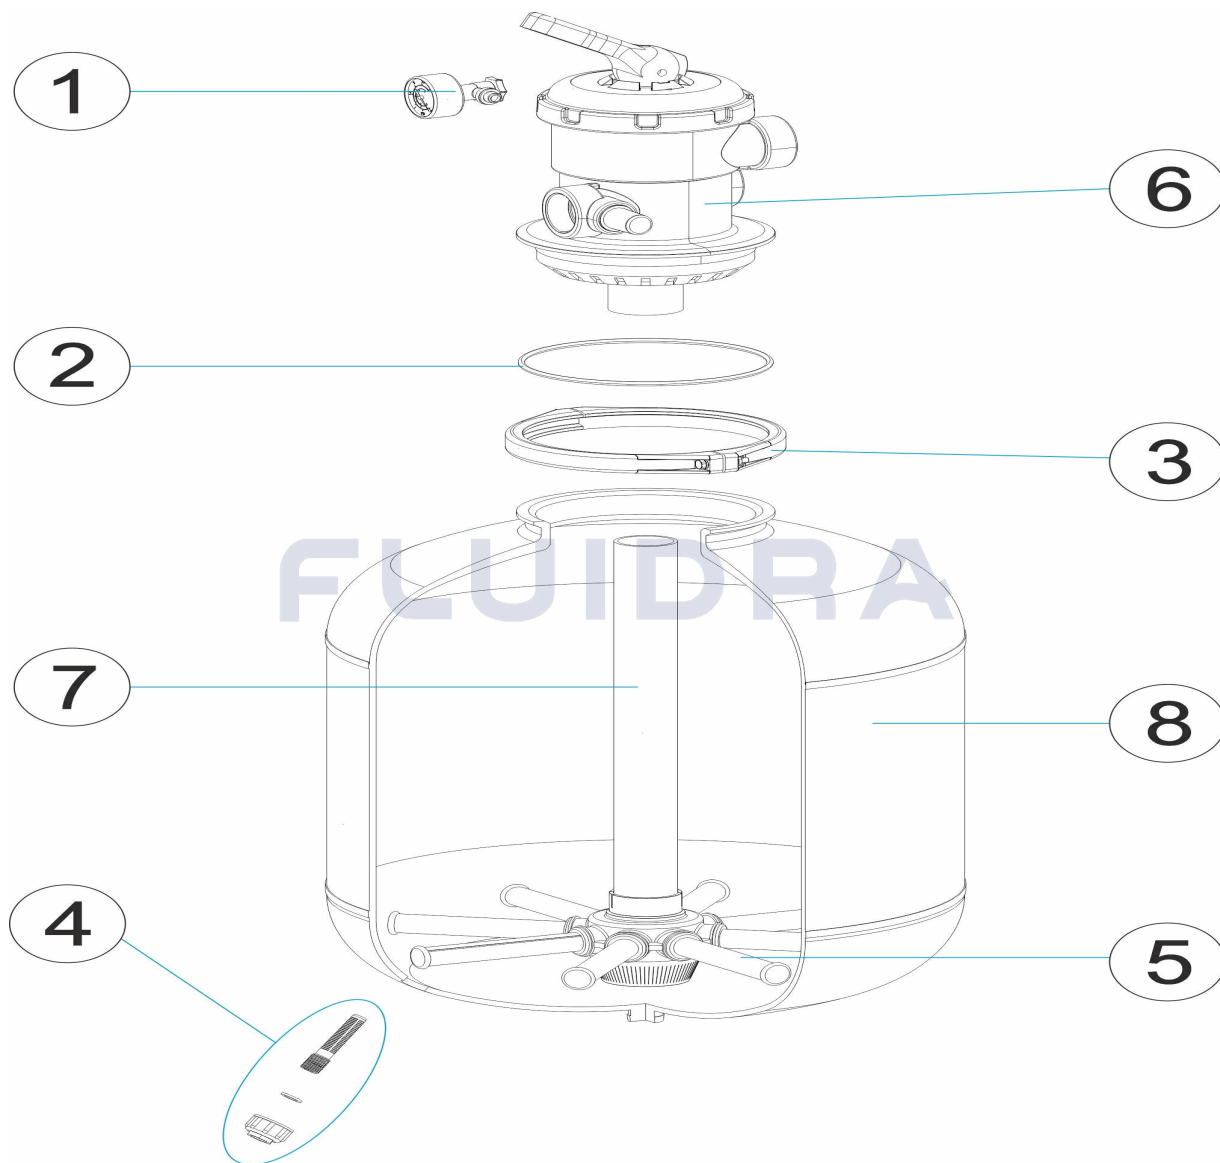

EINZELTEILE

ÜBER.: 4

569

DATUM: 06/10/2021

BLATT: 1/2

CODE **M00357, M00358**

BESCHREIBUNG: **FILTER SKYPOOL D. 500 - 600**

DEUTSCH