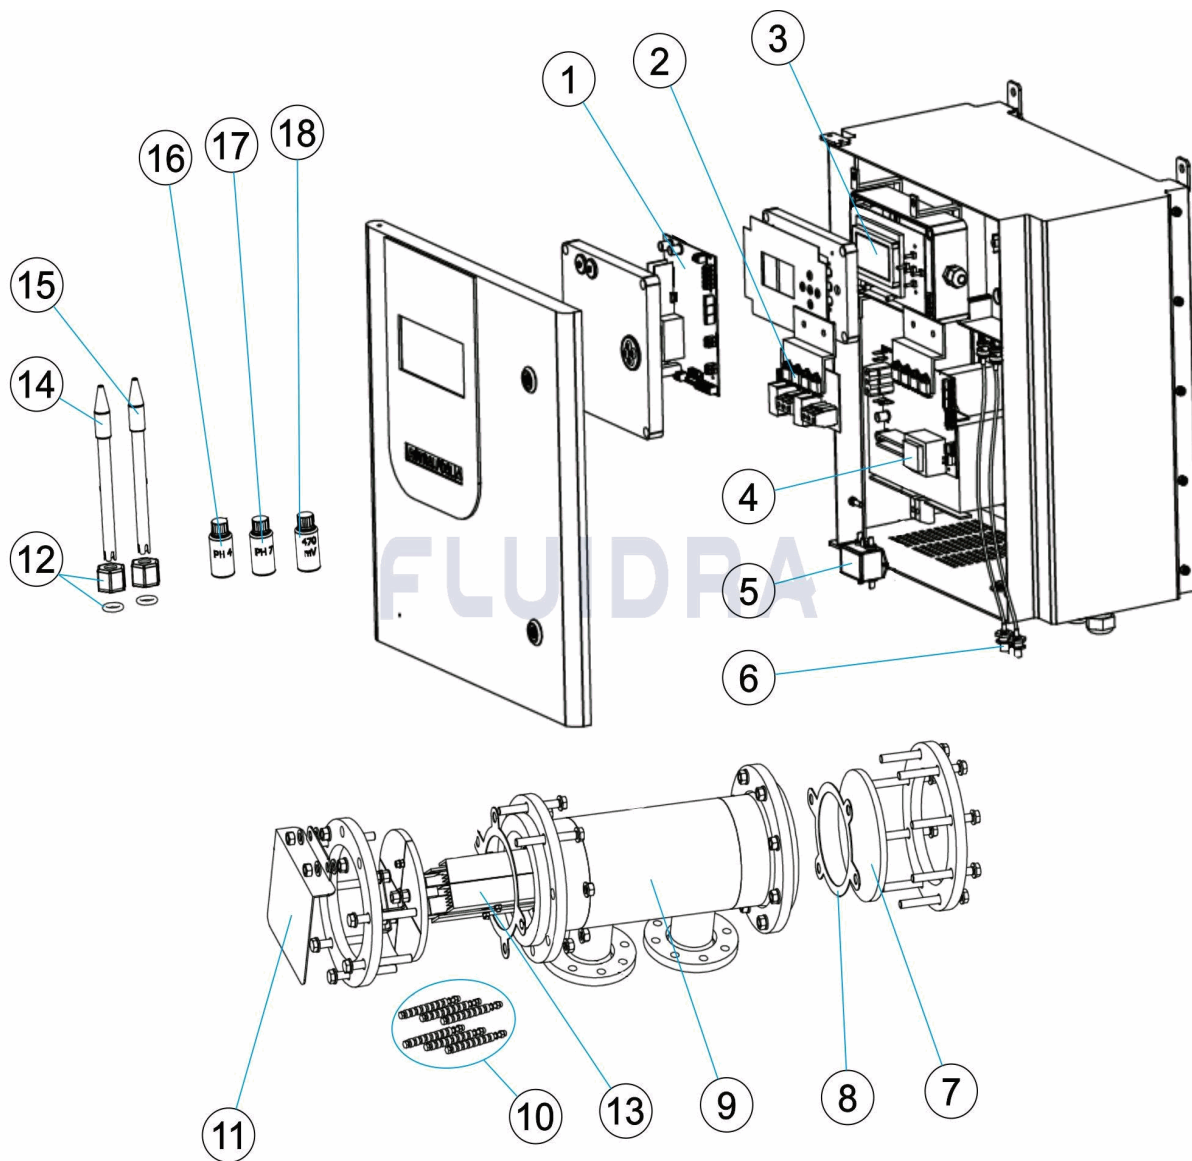

CODICE 53799, 53800, 53801, 53802, 53803, 53804

DESCRIZIONE: SISTEMA ELECTROLISI EASY SALT

ITALIANO

POS	CODICE	DESCRIZIONE	QUANTITA'	POS	CODICE	DESCRIZIONE	QUANTITA'
1	* 4408040097	CARTA CONTROLLO DOM-180		9	* 4408040004	CELLA PORTAELETTRODI ES-180	
1	* 4408040098	CARTA CONTROLLO DOM-180+		10	* 4408040090	KIT DI VITI PER FISSAGGIO DELL'ELETTRO	
2	* 4408040100	CARTA POTENZA DOM-180/+		10	* 4408040091	KIT DI VITI PER FISSAGGIO DELL'ELETTRO	
3	4408040099	CARTA D'INDICAZIONE DOM IND.		11	4408040078	PROTECTORE CONTATTI D-80 EX	
4	* 4408040093	CARTA CONTROLLO DOM-70		12	* 4408040604	PORTAELETTODO PE 12M/M. X 1/2"	
4	* 4408040095	CARTA CONTROLLO DOM-70+		13	* 60685	ELETTRODO DOM-70	
4	* 4408040094	CARTA CONTROLLO DOM-90		13	* 60686	ELETTRODO DOM-90	
4	* 4408040096	CARTA CONTROLLO DOM-90+		13	* 60687	ELETTRODO DOM-180	
5	* 4408040017	FILTRE 230V 6A II		14	* 60648	ELETTRODO COMBINATO PH	
6	* 4408040088	CAVO BNC 0,7		15	* 60649	ELETTRODO RX	
6	* 4408070069	CONNETTORE BNC		16	* 60632	SOLUCIONE TAMPONE PH 4,0 50 ML. (ROS)	
7	4408041532	DISC METACRILATO D.267/15 MM.. D-100/1		17	* 60618	SOLUCIONE TAMPONE PH 7,0 50 M/L. (VER)	
8	4408041518	GIUNTA CELLULA D-100/150EX/+		18	* 60633	SOLUCIONE CALIBRAZIONE 470MV.	