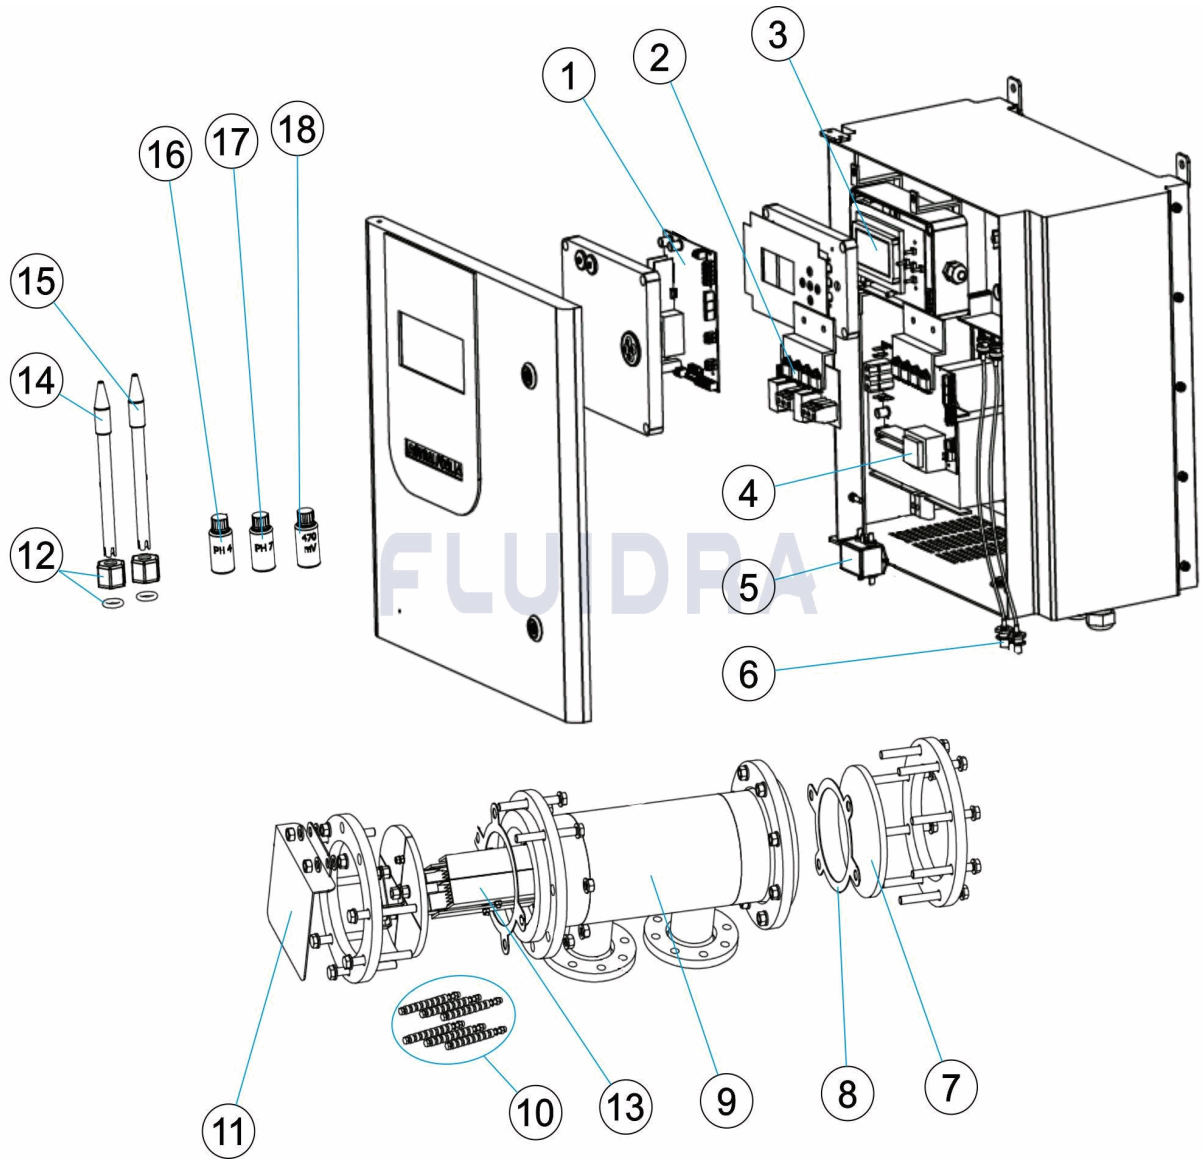

CODIGO **53799, 53800, 53801, 53802, 53803, 53804**

DESCRIPCION: **SISTEMA ELECTROLISIS EASY SALT**

ESPAÑOL

POS	CODIGO	DESCRIPCION	CANTIDAD	POS	CODIGO	DESCRIPCION	CANTIDAD
1	* 4408040097	TARJETA CONTROL DOM-180		9	* 4408040004	CELULA SISTEMA ES-180	
1	* 4408040098	TARJETA CONTROL DOM-180+		10	* 4408040090	CJTO. TORNILLOS ANCLAJE ELECTRODOS	
2	* 4408040100	TARJETA POTENCIA TIRISTORES DOM-18C		10	* 4408040091	CJTO. TORNILLOS ANCLAJE ELECTRODOS	
3	4408040099	TARJETA VISUALIZADORA DOM IND.		11	4408040078	PROTECTOR CONTACTOS D-120/180	
4	* 4408040093	TARJETA CONTROL DOM-70		12	* 4408040604	PORTAELECTRODOS PE 12M/M-1/2"	
4	* 4408040095	TARJETA CONTROL DOM-70+		13	* 60685	ELECTRODO AUTO-LIMPIANTE DOM-70	
4	* 4408040094	TARJETA CONTROL DOM-90		13	* 60686	ELECTRODO AUTO-LIMPIANTE DOM-90	
4	* 4408040096	TARJETA CONTROL DOM-90+		13	* 60687	ELECTRODO AUTO-LIMPIANTE DOM-180	
5	* 4408040017	FILTRO 230VAC 6A MONOFASICO		14	* 60648	ELECTRODO COMBINADO PH	
6	* 4408040088	LATIGUILLO BNC 0,7 EXTERNO		15	* 60649	ELECTRODO ORP	
6	* 4408070069	CONECTOR BNC		16	* 60632	TAMPON PH 4,0 50 ML. (ROJO)	
7	4408041532	DISCO METACRILATO D.267/15 MM. D-100/		17	* 60618	TAMPON PH 7,0 50 M/L. (VERDE)	
8	4408041518	JUNTA BRIDA CELULA D-100/150EX/+		18	* 60633	SOLUCION CALIBRACION 470MV.	

*** NOTA OBSERVACIONES**

CODIGO **53799, 53800, 53801, 53802, 53803, 53804**DESCRIPCION: **SISTEMA ELECTROLISIS EASY SALT**

9	* 4408040003	CELULA SISTEMA ES-70/90			
---	--------------	-------------------------	--	--	--