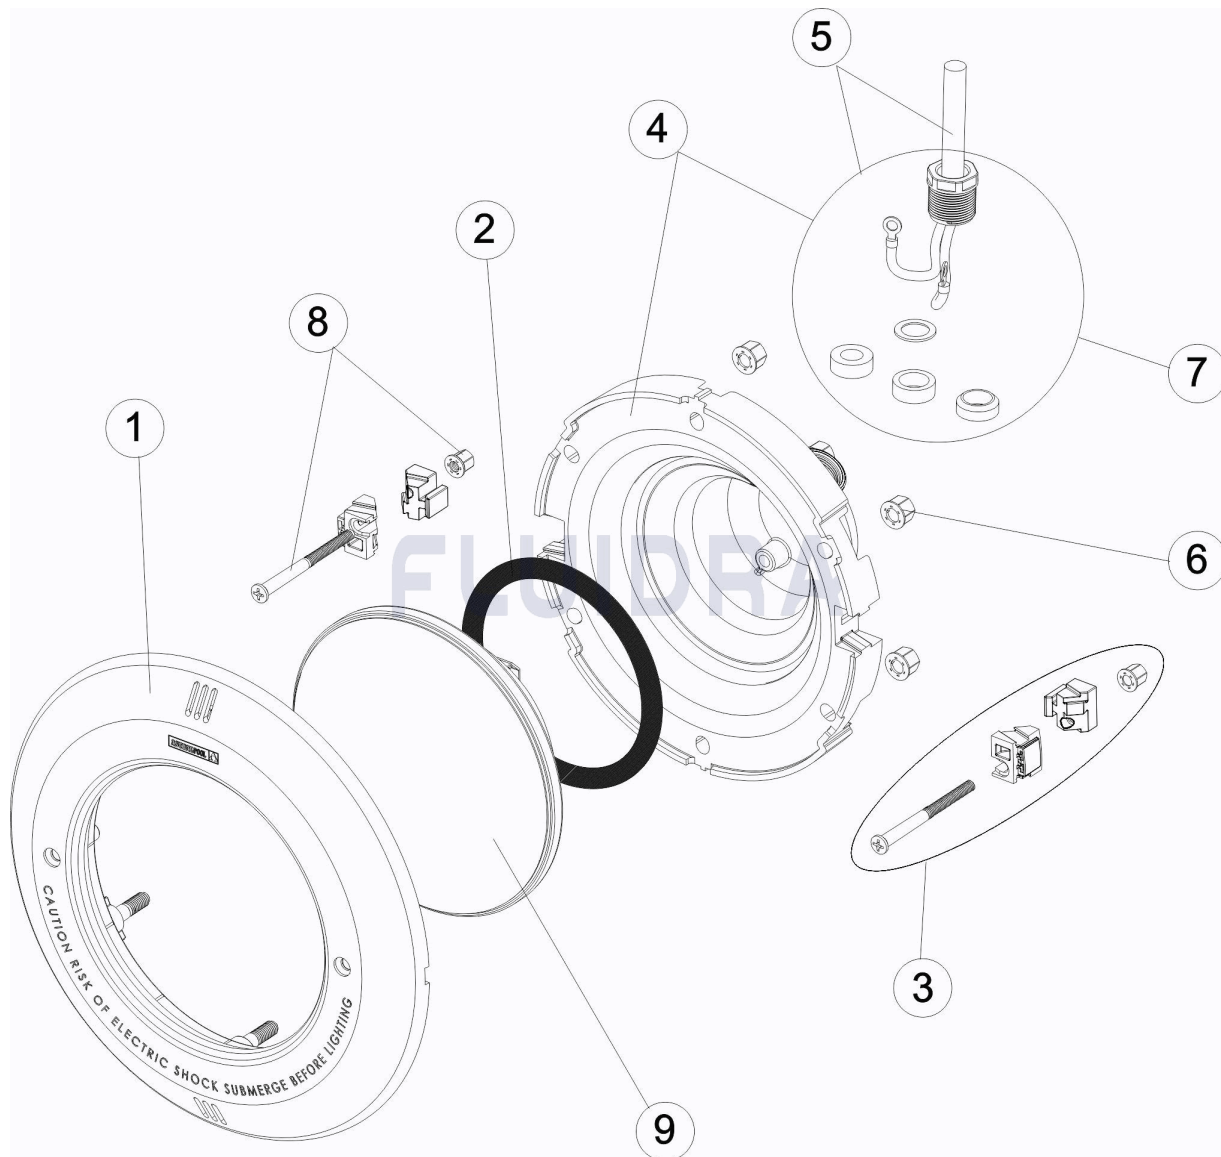

CODIGO 52608, 53838, 53839, 53840, 53841, 53842, 53843

DESCRIÇÃO: PROJETOR DA SÉRIE GLOBAL COM LÂMPADA DE HALOGÊNEO OU DE LED

PORTUGUES

POS	CODIGO	DESCRIÇÃO	JANTIDADE	POS	CODIGO	DESCRIÇÃO	JANTIDADE
1	4403010006	ARO EMBELEZADOR BRANCO GLOBAL		7	* 4403010312	BUCIN FOCO M-25	
2	4403010304	JUNTA TÓRICA PROJECTOR		8	4403010007	PARAFUSO DE FIXAÇÃO	
3	4403010002	FIXAÇÃO FOCO PROJECTOR GLOBAL		9	* 4403010058	BOMBILHA	
4	* 4403010003	FUNDO FOCO PROJECTOR GLOBAL		9	* 43411	LÂMPADA LEDS 2.0 RGB	
4	* 4403010004	FUNDO FOCO PROJECTOR GLOBAL LEDS		9	* 45637	LÂMPADA LEDS 2.0 RGB DMX	
5	* 4403010314	CABO PROJECTOR M-25		9	* 43412	LÂMPADA LEDS 2.0 BRANCO	
5	* 4403014003	CABO PROJECTOR LEDS		9	* 56001	BOMBILHA LEDS 1.11 RGB	
6	4403010005	PORCA PROJECTOR M-8		9	* 56002	BOMBILHA LEDS 1.11 RGB DMX	
7	* 4403010110	BUCIN M-25		9	* 52596	BOMBILHA LEDS 1.11 RGB BRANCO