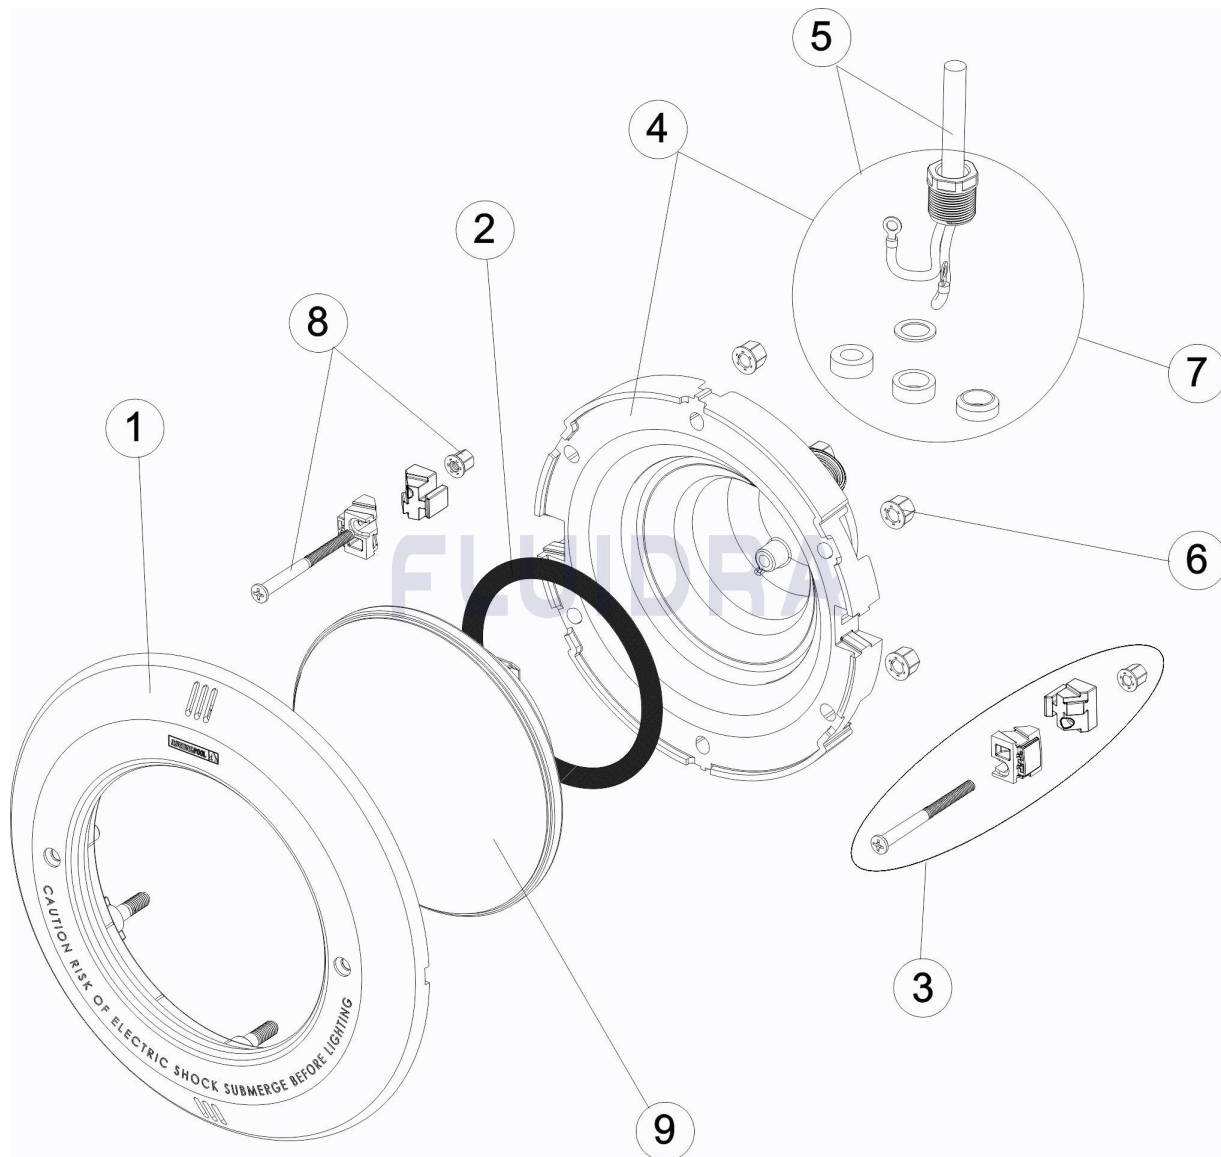

CODE **52608, 53838, 53839, 53840, 53841, 53842, 53843**

DESCRIPTION: **PROJECTEUR DE SÉRIE GLOBAL AVEC LAMPE HALOGÈNE OU DE LEDS**

OBSERVATIONS

POS	CODE	OBSERVATIONS
4	* 4403010003	POUR: 52608
4	* 4403010004	POUR: 53838, 53839, 53840, 53841, 53842, 53843
5	* 4403010314	POUR: 52608
5	* 4403014003	POUR: 53838, 53839, 53840, 53841, 53842, 53843
7	* 4403010110	POUR: 52608
7	* 4403010312	POUR: 53838, 53839, 53840, 53841, 53842, 53843
9	* 4403010058	POUR: 52608
9	* 43411	POUR: 53841
9	* 45637	POUR: 53843
9	* 43412	POUR: 53840
9	* 56001	POUR: 53838
9	* 56002	POUR: 53842
9	* 52596	POUR: 53839

CODE **52608, 53838, 53839, 53840, 53841, 53842, 53843**

DESCRIPTION: **GLOBAL SERIES PROJECTOR WITH HALOGEN OR LEDS LAMP**

ENGLISH

POS	CODE	DESCRIPTION	QUANTITY	POS	CODE	DESCRIPTION	QUANTITY
1	4403010006	FACE PLATE WHITE GLOBAL		7	* 4403010312	PACKING GLAND M-25	
2	4403010304	LIGHT O RING		8	4403010007	BODY FIXING SCREW	
3	4403010002	LIGHT FIXING FIXTURES GLOBAL		9	* 4403010058	LIGHTBULB	
4	* 4403010003	BACK COVER GLOBAL		9	* 43411	LAMPELC LEDS 2.0 RGB	
4	* 4403010004	BACK COVER GLOBAL LEDS		9	* 45637	LAMPELC LEDS 2.0 RGB DMX	
5	* 4403010314	LIGHT CABLE M-25		9	* 43412	LAMPELC LEDS 2.0 WHITE	
5	* 4403014003	CABLE FOR UWL LEDS		9	* 56001	LIGHTBULB LEDS 1.11 RGB	
6	4403010005	LIGHT NUT M-8		9	* 56002	LIGHTBULB LEDS 1.11 RGB DMX	
7	* 4403010110	PACKING GLAND M 25		9	* 52596	LIGHTBULB LEDS 1.11 RGB WHITE	

CODE **52608, 53838, 53839, 53840, 53841, 53842, 53843**

DESCRIPTION: **GLOBAL SERIES PROJECTOR WITH HALOGEN OR LEDS LAMP**

OBSERVATIONS

POS	CODE	OBSERVATIONS
4	* 4403010003	FOR: 52608
4	* 4403010004	FOR: 53838, 53839, 53840, 53841, 53842, 53843
5	* 4403010314	FOR: 52608
5	* 4403014003	FOR: 53838, 53839, 53840, 53841, 53842, 53843
7	* 4403010110	FOR: 52608
7	* 4403010312	FOR: 53838, 53839, 53840, 53841, 53842, 53843
9	* 4403010058	FOR: 52608
9	* 43411	FOR: 53841
9	* 45637	FOR: 53843
9	* 43412	FOR: 53840
9	* 56001	FOR: 53838
9	* 56002	FOR: 53842
9	* 52596	FOR: 53839