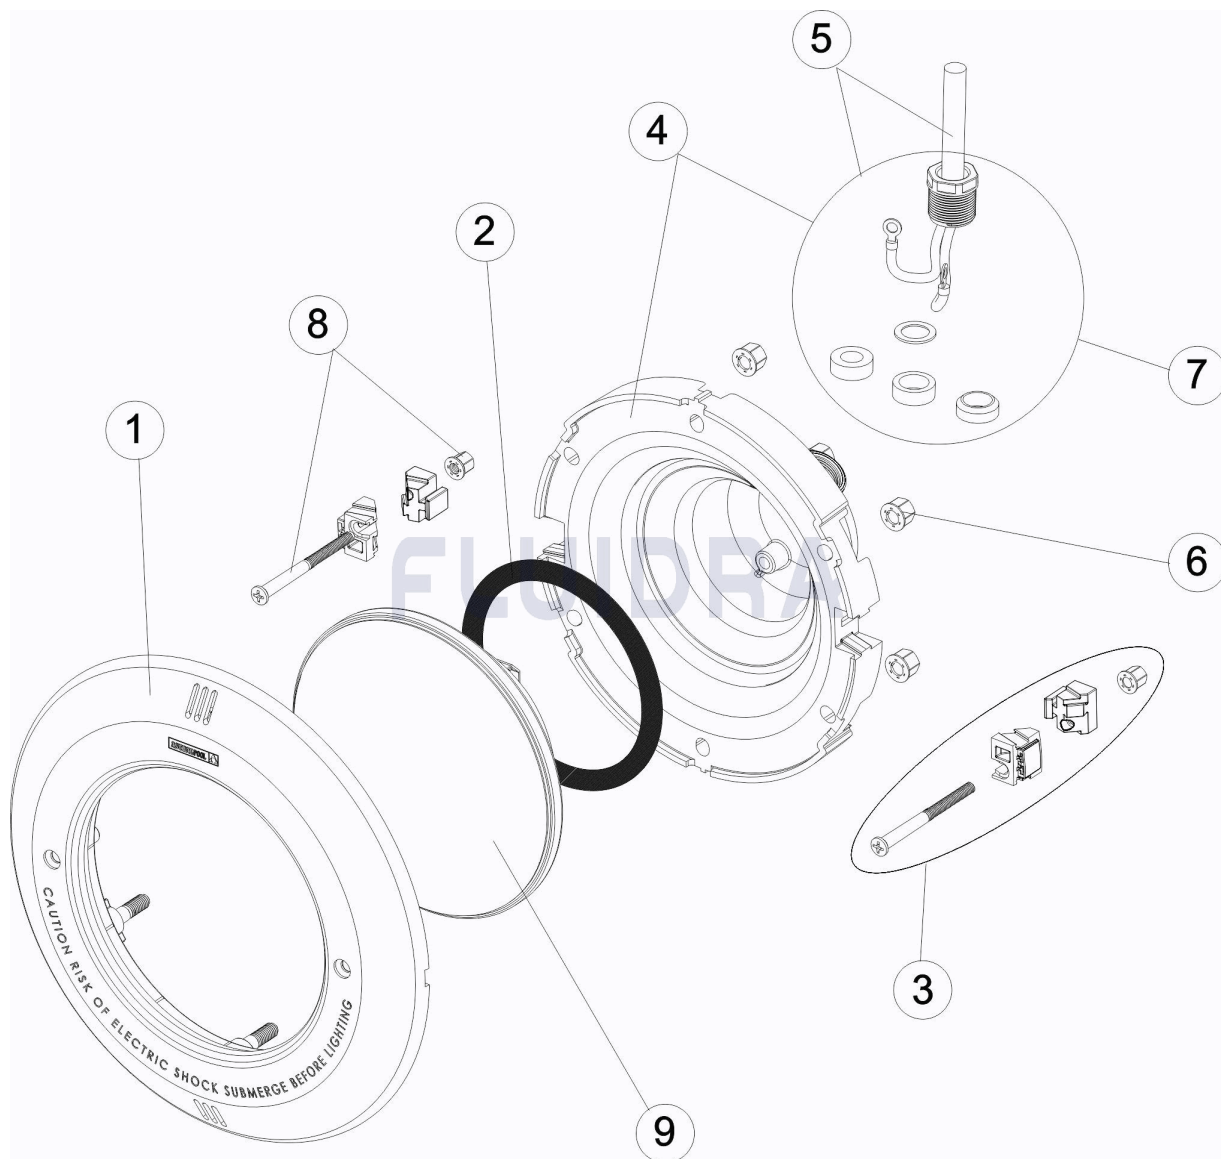

CODIGO 52608, 53838, 53839, 53840, 53841, 53842, 53843

DESCRIPCION: PROYECTOR SERIE GLOBAL CON LAMPARA HALOGENA O DE LEDS

OBSERVACIONES

POS	CODIGO	OBSERVACIONES
4	* 4403010003	PARA: 52608
4	* 4403010004	PARA: 53838, 53839, 53840, 53841, 53842, 53843
5	* 4403010314	PARA: 52608
5	* 4403014003	PARA: 53838, 53839, 53840, 53841, 53842, 53843
7	* 4403010110	PARA: 52608
7	* 4403010312	PARA: 53838, 53839, 53840, 53841, 53842, 53843
9	* 4403010058	PARA: 52608
9	* 43411	PARA: 53841
9	* 45637	PARA: 53843
9	* 43412	PARA: 53840
9	* 56001	PARA: 53838
9	* 56002	PARA: 53842
9	* 52596	PARA: 53839

CODE 52608, 53838, 53839, 53840, 53841, 53842, 53843

DESCRIPTION: PROJECTEUR DE SÉRIE GLOBAL AVEC LAMPE HALOGÈNE OU DE LEDS

FRANCAIS

POS	CODE	DESCRIPTION	QUANTITE	POS	CODE	DESCRIPTION	QUANTITE
1	4403010006	ENJOLIVEUR BLANC GLOBAL		7	* 4403010312	PRESSE ETOUPE PROJECTEUR M-25	
2	4403010304	JOINT TORIQUE PROJECTEUR		8	4403010007	VIS FIXATION	
3	4403010002	PLATINE FIXATION GLOBAL		9	* 4403010058	LAMPE	
4	* 4403010003	FOND PROJECTEUR GLOBAL		9	* 43411	LAMPE LEDS 2.0 RGB	
4	* 4403010004	FOND PROJECTEUR GLOBAL LEDS		9	* 45637	LAMPE LEDS 2.0 RGB DMX	
5	* 4403010314	CABLE PROJECTEUR M-25		9	* 43412	LAMPE LEDS 2.0 BLANC	
5	* 4403014003	CABLE PROJECTEUR LEDS		9	* 56001	LAMPE LEDS 1.11 RGB	
6	4403010005	ECROU PROJECTEUR M-8		9	* 56002	LAMPE LEDS 1.11 RGB DMX	
7	* 4403010110	PRESSE-ETOUPE M 25		9	* 52596	LAMPE LEDS 1.11 RGB BLANC	