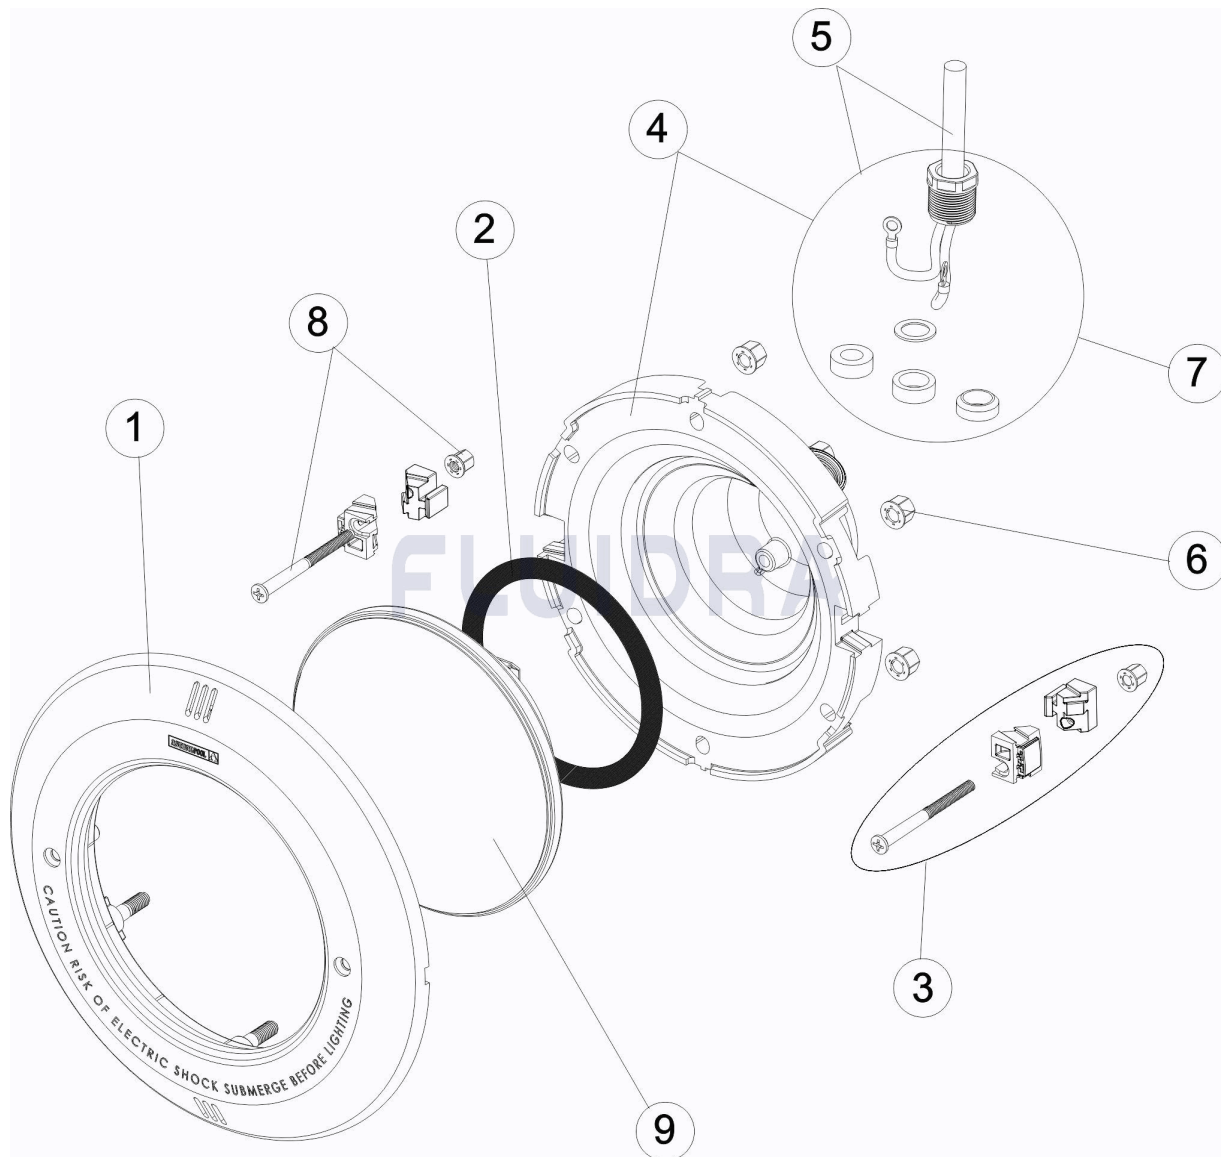

CODE **52608, 53838, 53839, 53840, 53841, 53842, 53843**

DESCRIPTION: **GLOBAL SERIES PROJECTOR WITH HALOGEN OR LEDS LAMP**

OBSERVATIONS

POS	CODE	OBSERVATIONS
4	* 4403010003	FOR: 52608
4	* 4403010004	FOR: 53838, 53839, 53840, 53841, 53842, 53843
5	* 4403010314	FOR: 52608
5	* 4403014003	FOR: 53838, 53839, 53840, 53841, 53842, 53843
7	* 4403010110	FOR: 52608
7	* 4403010312	FOR: 53838, 53839, 53840, 53841, 53842, 53843
9	* 4403010058	FOR: 52608
9	* 43411	FOR: 53841
9	* 45637	FOR: 53843
9	* 43412	FOR: 53840
9	* 56001	FOR: 53838
9	* 56002	FOR: 53842
9	* 52596	FOR: 53839

CODICE **52608, 53838, 53839, 53840, 53841, 53842, 53843**

DESCRIZIONE: **PROIETTORE DI SERIE GLOBALE CON LAMPADA ALOGENA O DI LEDS**

ITALIANO

POS	CODICE	DESCRIZIONE	QUANTITA'	POS	CODICE	DESCRIZIONE	QUANTITA'
1	4403010006	FLANGIA FINITURA COLORE BIANCO GLOI		7	* 4403010312	PRESSACAVI M-25	
2	4403010304	O-RING FARO		8	4403010007	VITE FISSAGGIO	
3	4403010002	FISSAGGIO FARO GLOBAL		9	* 4403010058	LAMPADINA	
4	* 4403010003	CALOTTA FARO GLOBAL		9	* 43411	LAMPADA LEDS 2.0 RGB	
4	* 4403010004	CALOTTA FARO GLOBAL LEDS		9	* 45637	LAMPADA LEDS 2.0 RGB DMX	
5	* 4403010314	CABLE PROJECTEUR M-25		9	* 43412	LAMPADA LEDS 2.0 BIANCO	
5	* 4403014003	CAVO FARO LEDS		9	* 56001	LAMPADINA LEDS 1.11 RGB	
6	4403010005	DADO FARO M-8		9	* 56002	LAMPADINA LEDS 1.11 RGB DMX	
7	* 4403010110	PRESSACAVI M 25		9	* 52596	LAMPADINA LEDS 1.11 RGB BIANCO	