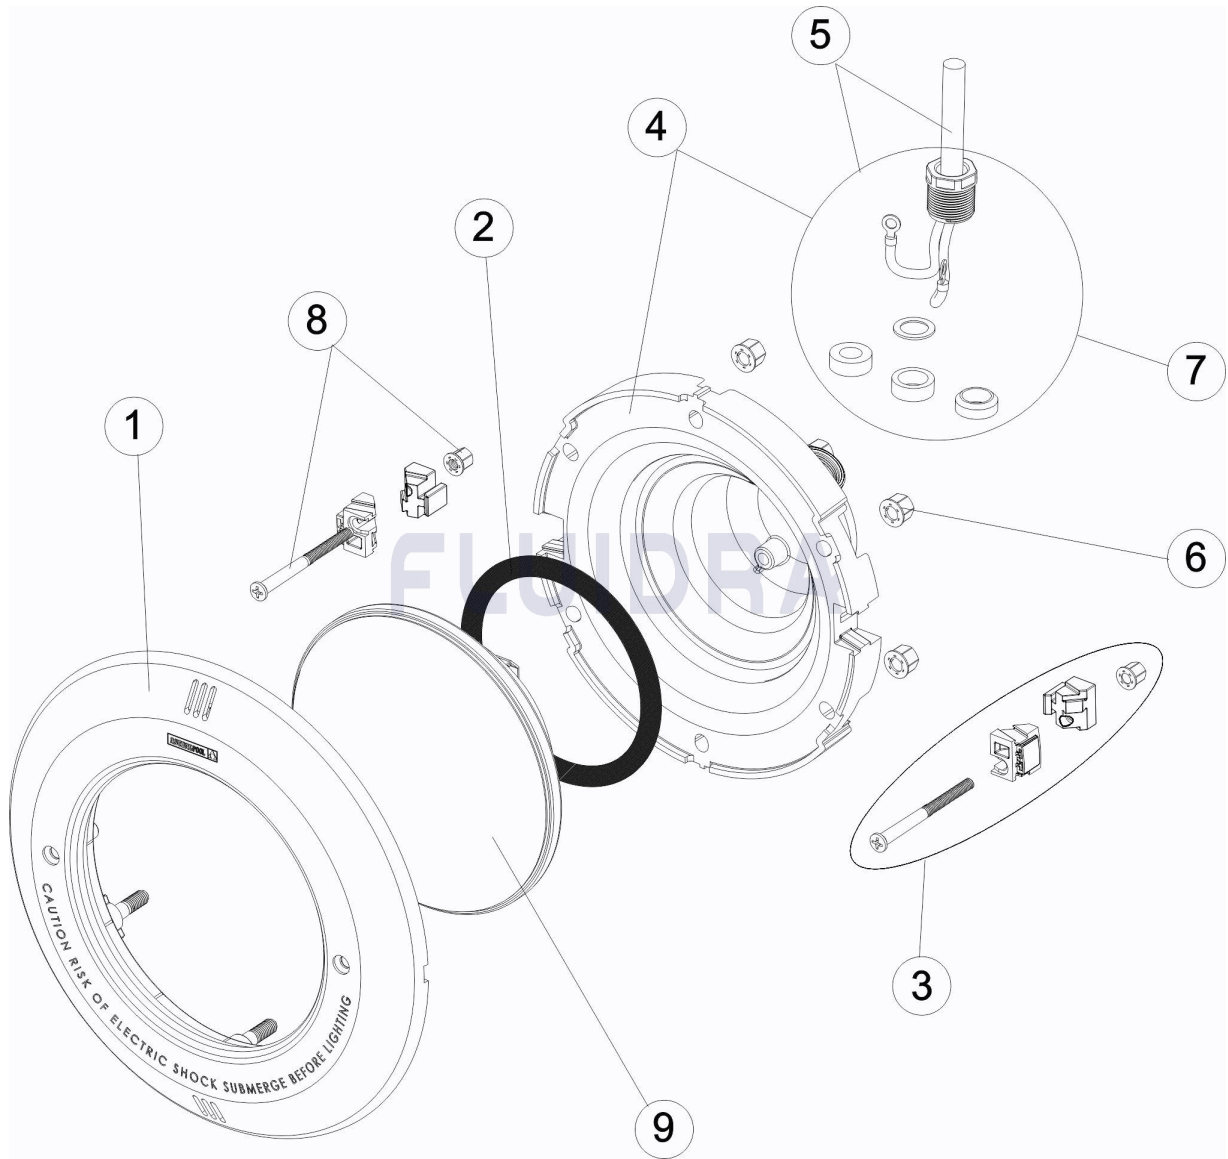

CODICE **52608, 53838, 53839, 53840, 53841, 53842, 53843**

DESCRIZIONE: PROIETTORE DI SERIE GLOBALE CON LAMPADA ALOGENA O DI LEDS

OSSERVAZIONI

POS	CODICE	OSSERVAZIONI
4	* 4403010003	PER: 52608
4	* 4403010004	PER: 53838, 53839, 53840, 53841, 53842, 53843
5	* 4403010314	PER: 52608
5	* 4403014003	PER: 53838, 53839, 53840, 53841, 53842, 53843
7	* 4403010110	PER: 52608
7	* 4403010312	PER: 53838, 53839, 53840, 53841, 53842, 53843
9	* 4403010058	PER: 52608
9	* 43411	PER: 53841
9	* 45637	PER: 53843
9	* 43412	PER: 53840
9	* 56001	PER: 53838
9	* 56002	PER: 53842
9	* 52596	PER: 53839

CODE **52608, 53838, 53839, 53840, 53841, 53842, 53843**

BESCHREIBUNG: **UWS SERIE GLOBAL MIT HALOGENLAMPE ODER LED**

DEUTSCH

POS	CODE	BESCHREIBUNG	MENGE	POS	CODE	BESCHREIBUNG	MENGE
1	4403010006	SET ZIERRING WEISS GLOBAL		7	* 4403010312	QUETSCHVERSCHRAUBUNG LAMPE UWS	
2	4403010304	O-RING UWS		8	4403010007	SCHRAUBE UND MUTTER M-8 KUNSTSTOF	
3	4403010002	FIXIERUNG LAMPE UWS GLOBAL		9	* 4403010058	LAMPE 300 W 12 V	
4	* 4403010003	BASIS UWS GLOBAL HALOGEN		9	* 43411	LAMPE LED 2.0 RGB	
4	* 4403010004	BASIS UWS GLOBAL LED		9	* 45637	LAMPE LED 2.0 RGB DMX	
5	* 4403010314	UWS-KABEL M-25 HALOGEN		9	* 43412	LED - LAMPE 2.0 WEISS	
5	* 4403014003	UWS-KABEL LED		9	* 56001	LED - LAMPE 1.11 RGB	
6	4403010005	MUTTER UWS KUNSTSTOFF M-8		9	* 56002	LED - LAMPE 1.11 RGB DMX	
7	* 4403010110	QUETSCHVERSCHRAUBUNG M25 HALOGI		9	* 52596	LED - LAMPE 1.11 RGB WEISS	

CODE **52608, 53838, 53839, 53840, 53841, 53842, 53843**

BESCHREIBUNG: **UWS SERIE GLOBAL MIT HALOGENLAMPE ODER LED**

HINWEISE

POS	CODE	HINWEISE
4	* 4403010003	FÜR: 52608
4	* 4403010004	FÜR: 53838, 53839, 53840, 53841, 53842, 53843
5	* 4403010314	FÜR: 52608
5	* 4403014003	FÜR: 53838, 53839, 53840, 53841, 53842, 53843
7	* 4403010110	FÜR: 52608
7	* 4403010312	FÜR: 53838, 53839, 53840, 53841, 53842, 53843
9	* 4403010058	FÜR: 52608
9	* 43411	FÜR: 53841
9	* 45637	FÜR: 53843
9	* 43412	FÜR: 53840
9	* 56001	FÜR: 53838
9	* 56002	FÜR: 53842
9	* 52596	FÜR: 53839