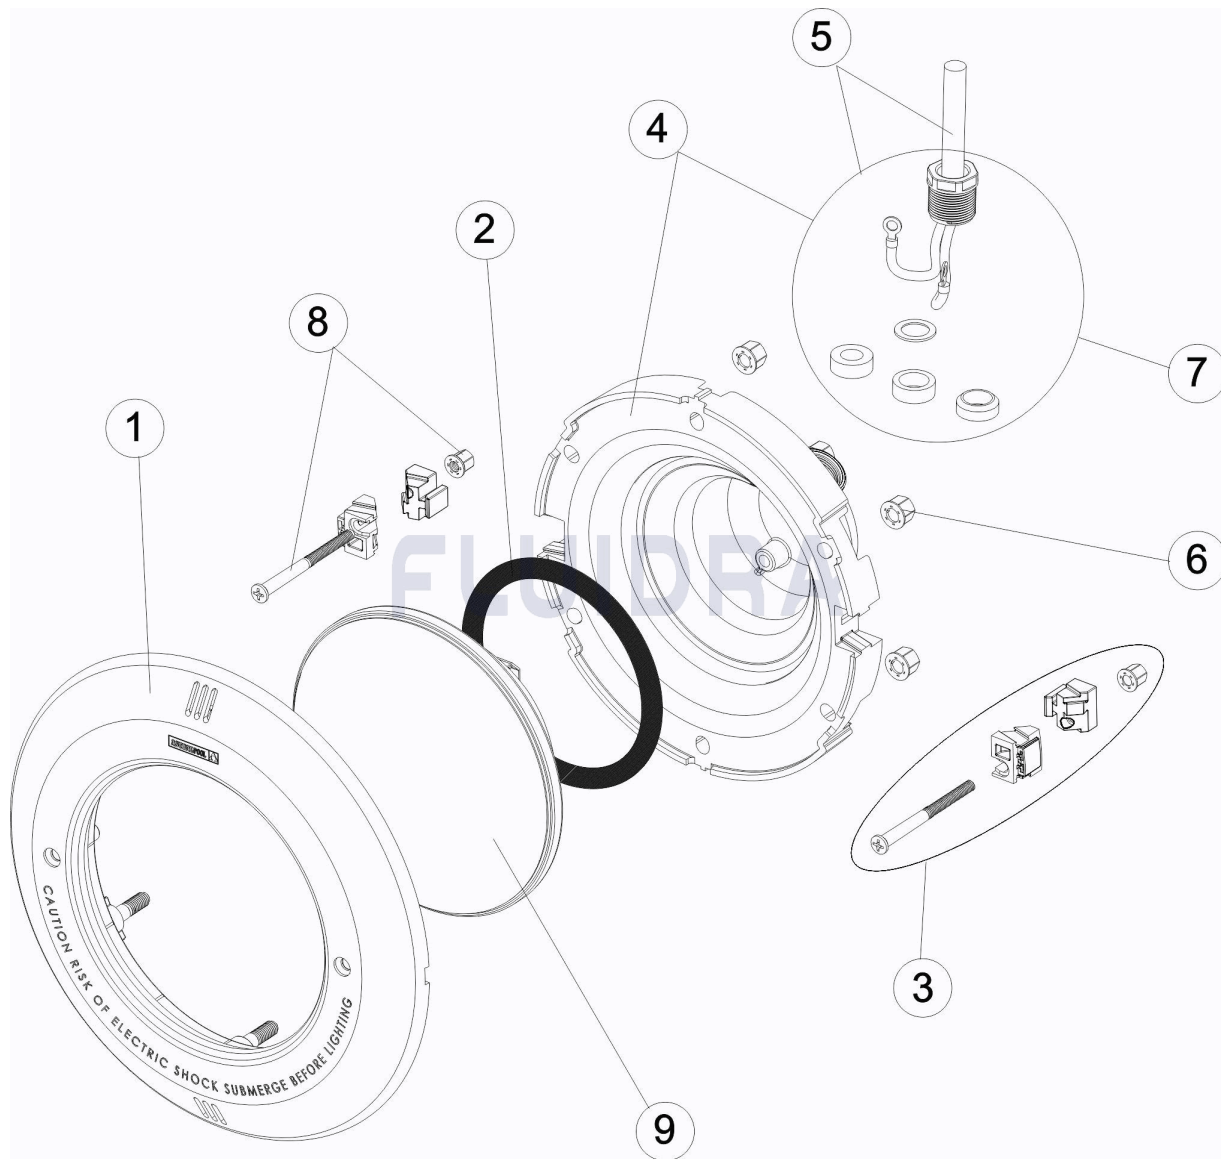

CODIGO 52608, 53838, 53839, 53840, 53841, 53842, 53843

DESCRIPCION: PROYECTOR SERIE GLOBAL CON LAMPARA HALOGENA O DE LEDS

ESPAÑOL

POS	CODIGO	DESCRIPCION	CANTIDAD	POS	CODIGO	DESCRIPCION	CANTIDAD
1	4403010006	CJTO. ARO EMBELLECEDOR BLANCO GLC		7	* 4403010312	PRENSAESTOPAS FOCO PROYECTOR M-2	
2	4403010304	JUNTA TORICA PROYECTOR		8	4403010007	TORNILLO MAS TUERCA M-8 DE PLASTICO	
3	4403010002	FIJACION FOCO PROYECTOR GLOBAL		9	* 4403010058	LAMPARA 300W. 12.V.	
4	* 4403010003	FONDO FOCO PROYECTOR GLOBAL HALC		9	* 43411	LAMPARA DE LEDS 2.0 RGB	
4	* 4403010004	FONDO FOCO PROYECTOR GLOBAL LEDE		9	* 45637	LAMPARA DE LEDS 2.0 RGB DMX	
5	* 4403010314	CABLE PROYECTOR M-25 HALOGENO		9	* 43412	LAMPARA LEDS 2.0 BLANCA	
5	* 4403014003	CABLE PROYECTOR LEDS		9	* 56001	LAMPARA LEDS 1.11 RGB	
6	4403010005	TUERCA PROYECTOR PLASTICO M-8		9	* 56002	LAMPARA LEDS 1.11 RGB DMX	
7	* 4403010110	PRENSAESTOPAS M25 HALOGENO		9	* 52596	LAMPARA LEDS 1.11 RGB BLANCA	

CODIGO 52608, 53838, 53839, 53840, 53841, 53842, 53843

DESCRIPCION: PROYECTOR SERIE GLOBAL CON LAMPARA HALOGENA O DE LEDS

OBSERVACIONES

POS	CODIGO	OBSERVACIONES
4	* 4403010003	PARA: 52608
4	* 4403010004	PARA: 53838, 53839, 53840, 53841, 53842, 53843
5	* 4403010314	PARA: 52608
5	* 4403014003	PARA: 53838, 53839, 53840, 53841, 53842, 53843
7	* 4403010110	PARA: 52608
7	* 4403010312	PARA: 53838, 53839, 53840, 53841, 53842, 53843
9	* 4403010058	PARA: 52608
9	* 43411	PARA: 53841
9	* 45637	PARA: 53843
9	* 43412	PARA: 53840
9	* 56001	PARA: 53838
9	* 56002	PARA: 53842
9	* 52596	PARA: 53839