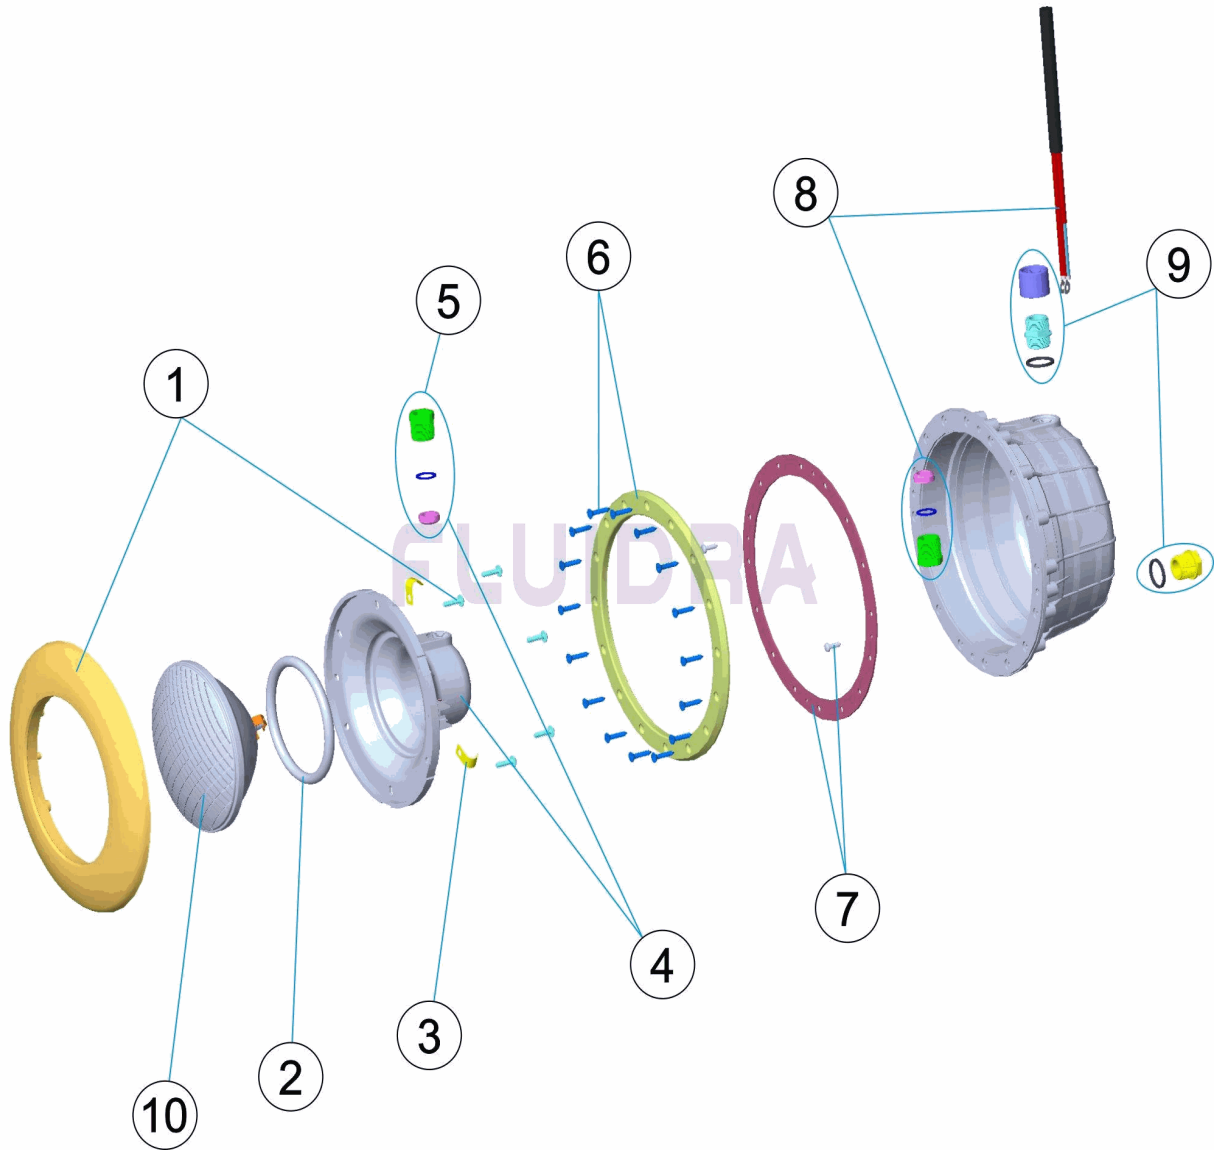

CODICE **34409CL090**

DESCRIZIONE: **PROIETTORE STD. EASY-LINE**

**ITALIANO**

POS	CODICE	DESCRIZIONE	QUANTITA'	POS	CODICE	DESCRIZIONE	QUANTITA'
1	4403010029	ANELLO FRONTALE FARO EASY-POOL		6	4403013506	FLANGIA FISSAGGIO FARO (PARKER)	
2	4403010304	O-RING FARO		7	4403013507	GUARNIZIONE ADESIVA FARO	
3	4403014304	CLIP FISSAGGIO FARO		8	4403010314	CABLE PROJECTEUR M-25	
4	4403010305	COPPA FARO		9	4403010313	PRESSACAVI CORPO M-25	
5	4403010110	PRESSACAVI M 25		10	00370IP112	LAMPADINA	

# EINZELTEILE

ÜBER.: 2

841

DATUM: 09/04/2021

BLATT: 5/6

CODE **34409CL090**

BESCHREIBUNG: **UWS STD./PP./ BECKEN EASY-LINE**

## DEUTSCH

POS	CODE	BESCHREIBUNG	MENGE	POS	CODE	BESCHREIBUNG	MENGE
1	4403010029	BLLENDE UWS EASY-POOL		6	4403013506	BEFESTIGUNGSFLANSCH UWS (PARKER)	
2	4403010304	O-RING UWS		7	4403013507	DICHTUNG SELBSTKLEBEND UWS	
3	4403014304	FIXIERCLIP UWS		8	4403010314	UWS-KABEL M-25 HALOGEN	
4	4403010305	BASIS UWS HALOGEN		9	4403010313	QUETSCHVERSCHRAUBUNG GEHÄUSE UV	
5	4403010110	QUETSCHVERSCHRAUBUNG M25 HALOG		10	00370IP112	LAMPE PAR 56 12 V 300 W	

CODIGO 34409CL090

DESCRIÇÃO: PROJECTOR STD. EASY-LINE

PORTUGUES

POS	CODIGO	DESCRIÇÃO	JANTIDADE	POS	CODIGO	DESCRIÇÃO	JANTIDADE
1	4403010029	EMBELEZADOR PROJECTOR EASY-POOL	6	4403013506	FLANGE FIXAÇÃO PROJECTOR (PARKER)		
2	4403010304	JUNTA TÓRICA PROJECTOR	7	4403013507	JUNTA ADESIVA PROJECTOR		
3	4403014304	CLIP FIXAÇÃO PROJECTOR	8	4403010314	CABO PROJECTOR M-25		
4	4403010305	FUNDO FOCO PROJECTOR	9	4403010313	BUCIN CORPO M-25		
5	4403010110	BUCIN M-25	10	00370IP112	BOMBILHA		