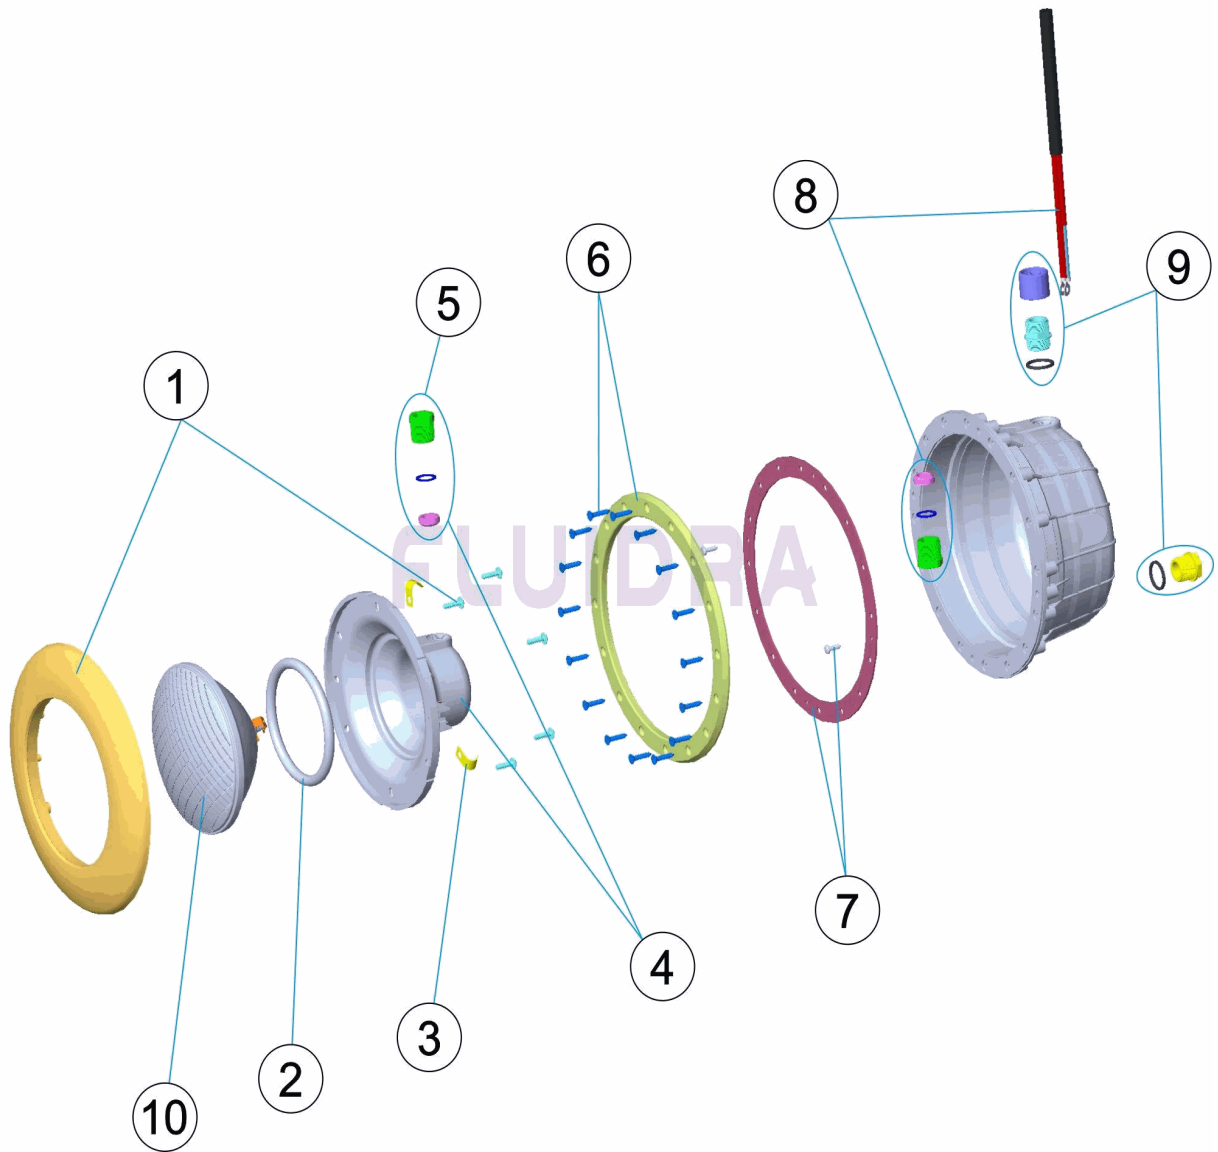

CODICE **34409CL090**

DESCRIZIONE: **PROIETTORE STD. EASY-LINE**

**ITALIANO**

POS	CODICE	DESCRIZIONE	QUANTITA'	POS	CODICE	DESCRIZIONE	QUANTITA'
1	4403010029	ANELLO FRONTALE FARO EASY-POOL		6	4403013506	FLANGIA FISSAGGIO FARO (PARKER)	
2	4403010304	O-RING FARO		7	4403013507	GUARNIZIONE ADESIVA FARO	
3	4403014304	CLIP FISSAGGIO FARO		8	4403010314	CABLE PROJECTEUR M-25	
4	4403010305	COPPA FARO		9	4403010313	PRESSACAVI CORPO M-25	
5	4403010110	PRESSACAVI M 25		10	00370IP112	LAMPADINA	

# EINZELTEILE

ÜBER.: 2

841

DATUM: 09/04/2021

BLATT: 5/6

CODE **34409CL090**

BESCHREIBUNG: **UWS STD./PP./ BECKEN EASY-LINE**

## DEUTSCH

POS	CODE	BESCHREIBUNG	MENGE	POS	CODE	BESCHREIBUNG	MENGE
1	4403010029	BLLENDE UWS EASY-POOL		6	4403013506	BEFESTIGUNGSFLANSCH UWS (PARKER)	
2	4403010304	O-RING UWS		7	4403013507	DICHTUNG SELBSTKLEBEND UWS	
3	4403014304	FIXIERCLIP UWS		8	4403010314	UWS-KABEL M-25 HALOGEN	
4	4403010305	BASIS UWS HALOGEN		9	4403010313	QUETSCHVERSCHRAUBUNG GEHÄUSE UV	
5	4403010110	QUETSCHVERSCHRAUBUNG M25 HALOG		10	00370IP112	LAMPE PAR 56 12 V 300 W	

CODIGO 34409CL090

DESCRIÇÃO: PROJECTOR STD. EASY-LINE

PORTUGUES

POS	CODIGO	DESCRIÇÃO	JANTIDADE	POS	CODIGO	DESCRIÇÃO	JANTIDADE
1	4403010029	EMBELEZADOR PROJECTOR EASY-POOL	6	4403013506	FLANGE FIXAÇÃO PROJECTOR (PARKER)		
2	4403010304	JUNTA TÓRICA PROJECTOR	7	4403013507	JUNTA ADESIVA PROJECTOR		
3	4403014304	CLIP FIXAÇÃO PROJECTOR	8	4403010314	CABO PROJECTOR M-25		
4	4403010305	FUNDO FOCO PROJECTOR	9	4403010313	BUCIN CORPO M-25		
5	4403010110	BUCIN M-25	10	00370IP112	BOMBILHA		