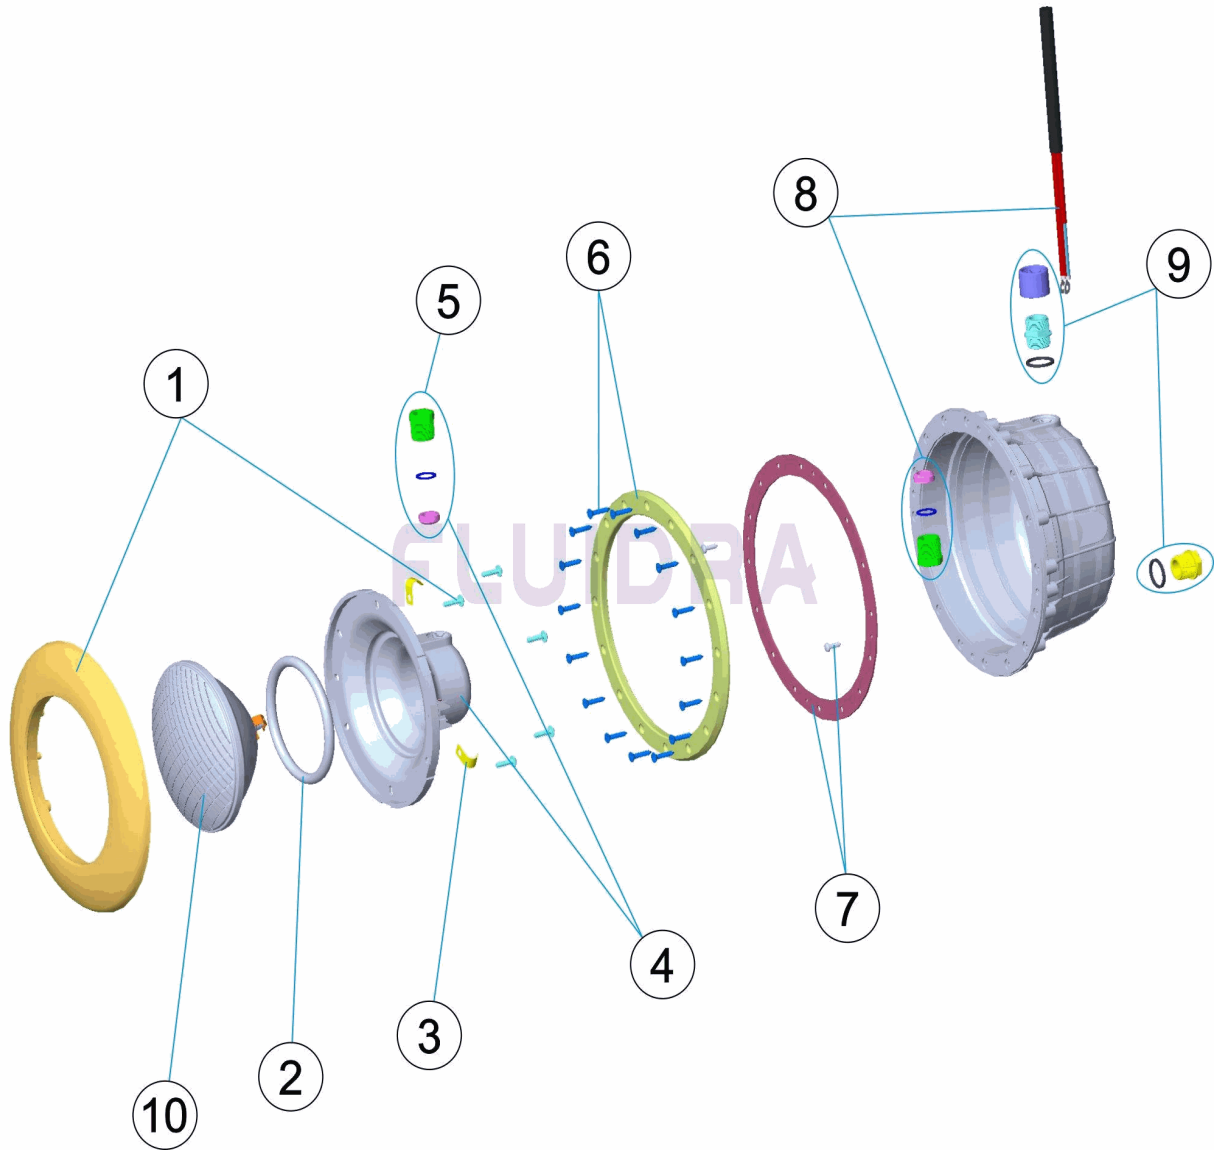

CODE **34409CL090**

DESCRIPTION: **PROJECTEUR STD. EASY-LINE**

**FRANCAIS**

POS	CODE	DESCRIPTION	QUANTITE	POS	CODE	DESCRIPTION	QUANTITE
1	4403010029	ENJOLIVEUR DE PROJECTEUR EASY-POC	6	4403013506	BRIDE FIXATION PROJECTEUR (PARKER)		
2	4403010304	JOINT TORIQUE PROJECTEUR	7	4403013507	JOINT ADHESIF PROJECTEUR		
3	4403014304	CLIP FIXATION PROJECTEUR	8	4403010314	CABLE PROJECTEUR M-25		
4	4403010305	NICHE D'AMPOULE DE PROJECTEUR	9	4403010313	CORPS PRESSE ETOUPE M-25		
5	4403010110	PRESSE-ETOUPE M 25	10	00370IP112	LAMPE		

# PARTS BREAKDOWN

REV.: 2

841

DATE: 09/04/2021

SHEET: 3/6

CODE

34409CL090

DESCRIPTION: LIGHT STD. EASY-LINE

**ENGLISH**

POS	CODE	DESCRIPTION	QUANTITY	POS	CODE	DESCRIPTION	QUANTITY
1	4403010029	EASY-POOL LIGHT FACEPLATE		6	4403013506	LIGHT FIXING FLANGE (PARKER)	
2	4403010304	LIGHT O RING		7	4403013507	LIGHT ADHESIVE GASKET	
3	4403014304	LIGHT FIXING CLIP		8	4403010314	LIGHT CABLE M-25	
4	4403010305	BACK COVER		9	4403010313	BODY PACKING GLAND M-25	
5	4403010110	PACKING GLAND M 25		10	00370IP112	LIGHTBULB	

CODICE **34409CL090**

DESCRIZIONE: **PROIETTORE STD. EASY-LINE**

**ITALIANO**

POS	CODICE	DESCRIZIONE	QUANTITA'	POS	CODICE	DESCRIZIONE	QUANTITA'
1	4403010029	ANELLO FRONTALE FARO EASY-POOL		6	4403013506	FLANGIA FISSAGGIO FARO (PARKER)	
2	4403010304	O-RING FARO		7	4403013507	GUARNIZIONE ADESIVA FARO	
3	4403014304	CLIP FISSAGGIO FARO		8	4403010314	CABLE PROJECTEUR M-25	
4	4403010305	COPPA FARO		9	4403010313	PRESSACAVI CORPO M-25	
5	4403010110	PRESSACAVI M 25		10	00370IP112	LAMPADINA	