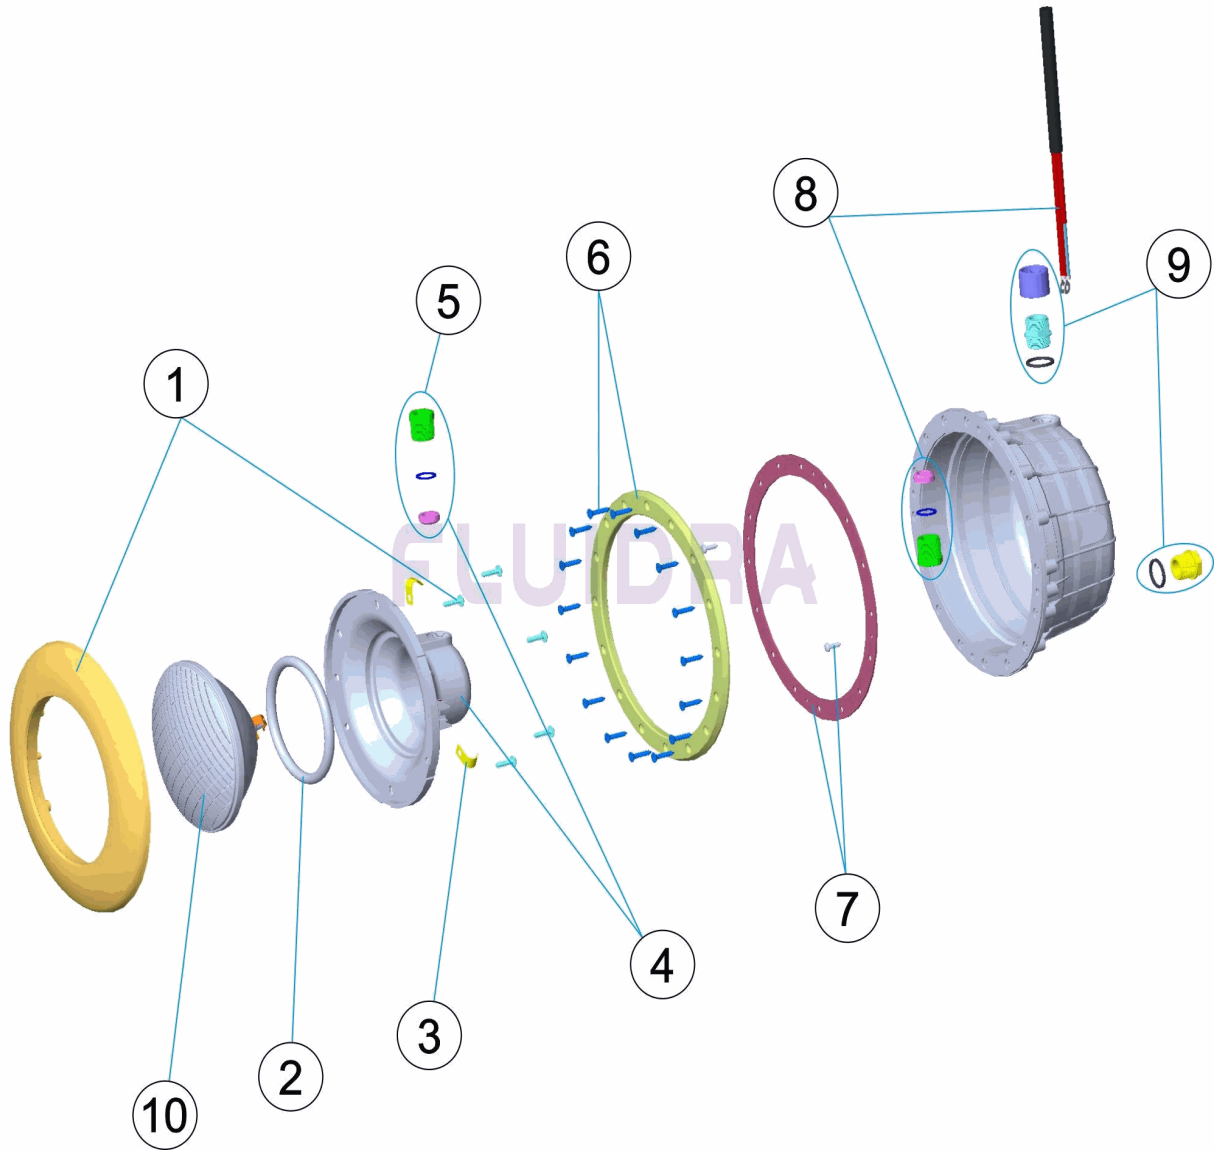

# KIT

REV: 2  
FECHA: 09/04/2021  
HOJA: 1/6

841

CODIGO **34409CL090**

DESCRIPCION: **PROYECTOR STD./PP./ PISCINAS EASY-LINE**

**ESPAÑOL**

POS	CODIGO	DESCRIPCION	CANTIDAD	POS	CODIGO	DESCRIPCION	CANTIDAD
1	4403010029	EMBELLECEDOR PROYECTOR EASY-POO	6	4403013506	BRIDA FIJACION PROYECTOR (PARKER)		
2	4403010304	JUNTA TORICA PROYECTOR	7	4403013507	JUNTA ADHESIVA PROYECTOR		
3	4403014304	CLIP FIJACION PROYECTOR	8	4403010314	CABLE PROYECTOR M-25 HALOGENO		
4	4403010305	FONDO FOCO PROYECTOR HALOGENO	9	4403010313	PRENSAESTOPAS CUERPO PROYECTOR I		
5	4403010110	PRENSAESTOPAS M25 HALOGENO	10	00370IP112	LAMPARA 300W 12V.		

CODE **34409CL090**

DESCRIPTION: **PROJECTEUR STD. EASY-LINE**

**FRANCAIS**

POS	CODE	DESCRIPTION	QUANTITE	POS	CODE	DESCRIPTION	QUANTITE
1	4403010029	ENJOLIVEUR DE PROJECTEUR EASY-POC	6	4403013506	BRIDE FIXATION PROJECTEUR (PARKER)		
2	4403010304	JOINT TORIQUE PROJECTEUR	7	4403013507	JOINT ADHESIF PROJECTEUR		
3	4403014304	CLIP FIXATION PROJECTEUR	8	4403010314	CABLE PROJECTEUR M-25		
4	4403010305	NICHE D'AMPOULE DE PROJECTEUR	9	4403010313	CORPS PRESSE ETOUPE M-25		
5	4403010110	PRESSE-ETOUPE M 25	10	00370IP112	LAMPE		

# PARTS BREAKDOWN

REV.: 2

841

DATE: 09/04/2021

SHEET: 3/6

CODE

34409CL090

DESCRIPTION: LIGHT STD. EASY-LINE

CODICE **34409CL090**

DESCRIZIONE: **PROIETTORE STD. EASY-LINE**

**ITALIANO**

POS	CODICE	DESCRIZIONE	QUANTITA'	POS	CODICE	DESCRIZIONE	QUANTITA'
1	4403010029	ANELLO FRONTALE FARO EASY-POOL		6	4403013506	FLANGIA FISSAGGIO FARO (PARKER)	
2	4403010304	O-RING FARO		7	4403013507	GUARNIZIONE ADESIVA FARO	
3	4403014304	CLIP FISSAGGIO FARO		8	4403010314	CABLE PROJECTEUR M-25	
4	4403010305	COPPA FARO		9	4403010313	PRESSACAVI CORPO M-25	
5	4403010110	PRESSACAVI M 25		10	00370IP112	LAMPADINA	