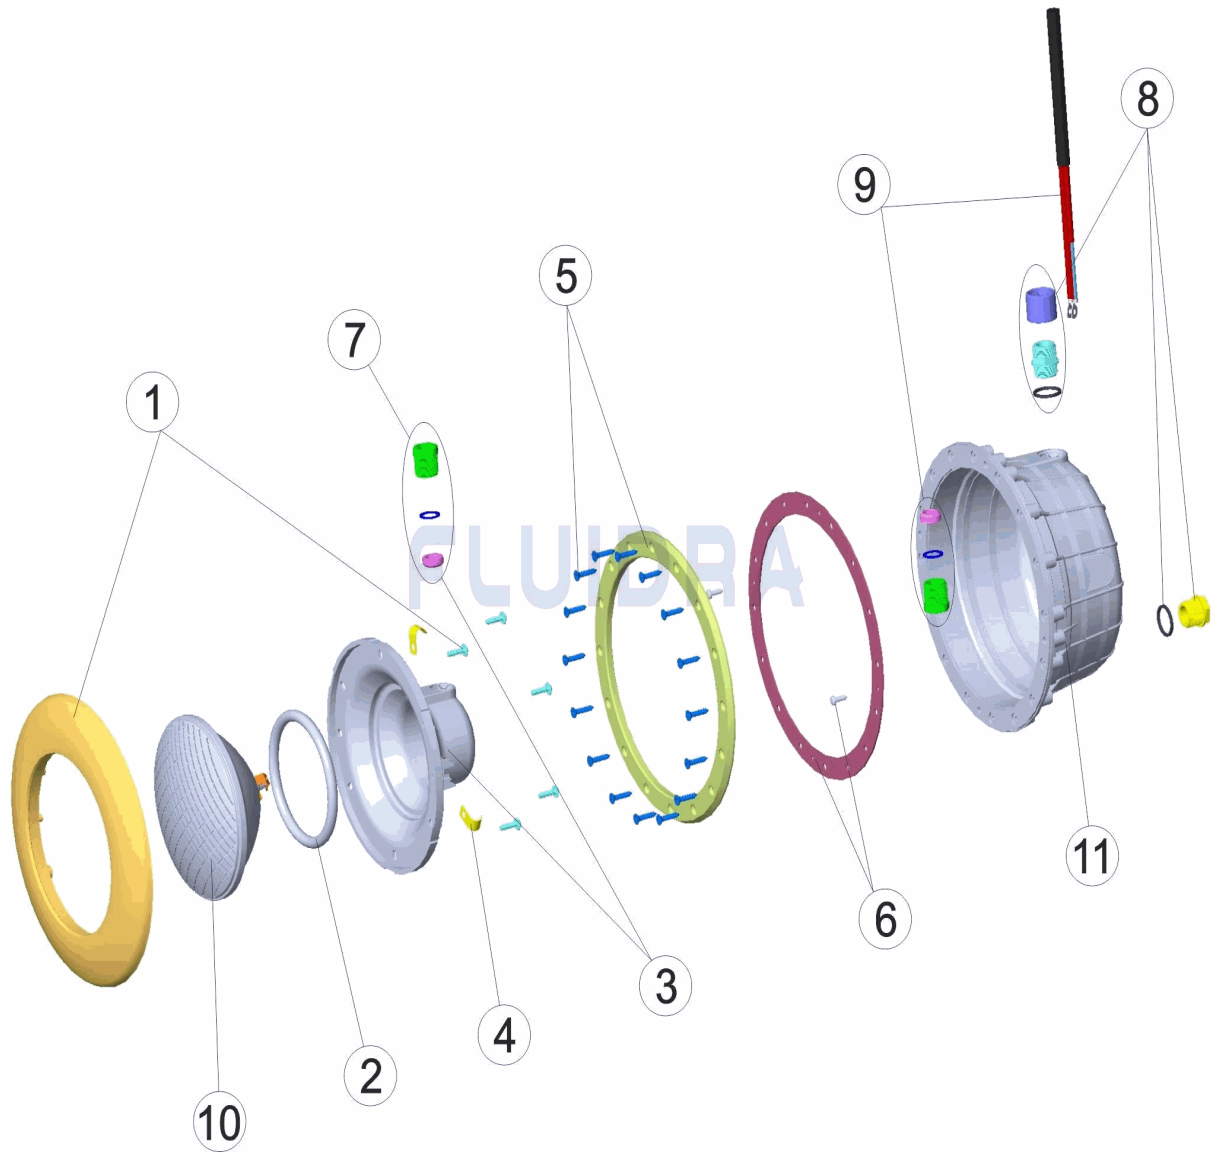

KIT

REV: 2
FECHA: 28/05/2021
HOJA: 1/6

842

CODIGO **34409CL125**

DESCRIPCION: **PROYECTOR STD./PP./ PISCINAS EASY-LINE**

ESPAÑOL

POS	CODIGO	DESCRIPCION	CANTIDAD	POS	CODIGO	DESCRIPCION	CANTIDAD
1	4403010030	EMBELLECEDOR PROYECTOR EASY-POO		7	4403010110	PRENSAESTOPAS M25 HALOGENO	
2	4403010304	JUNTA TORICA PROYECTOR		8	4403010313	PRENSAESTOPAS CUERPO PROYECTOR I	
3	4403010305	FONDO FOCO PROYECTOR HALOGENO		9	4403010314	CABLE PROYECTOR M-25 HALOGENO	
4	4403014304	CLIP FIJACION PROYECTOR		10	00370IP112	LAMPARA 300W 12V.	
5	4403013506	BRIDA FIJACION PROYECTOR (PARKER)		11	23670	NICHO PROYECTOR STANDARD PARA PAN	
6	4403013507	JUNTA ADHESIVA PROYECTOR