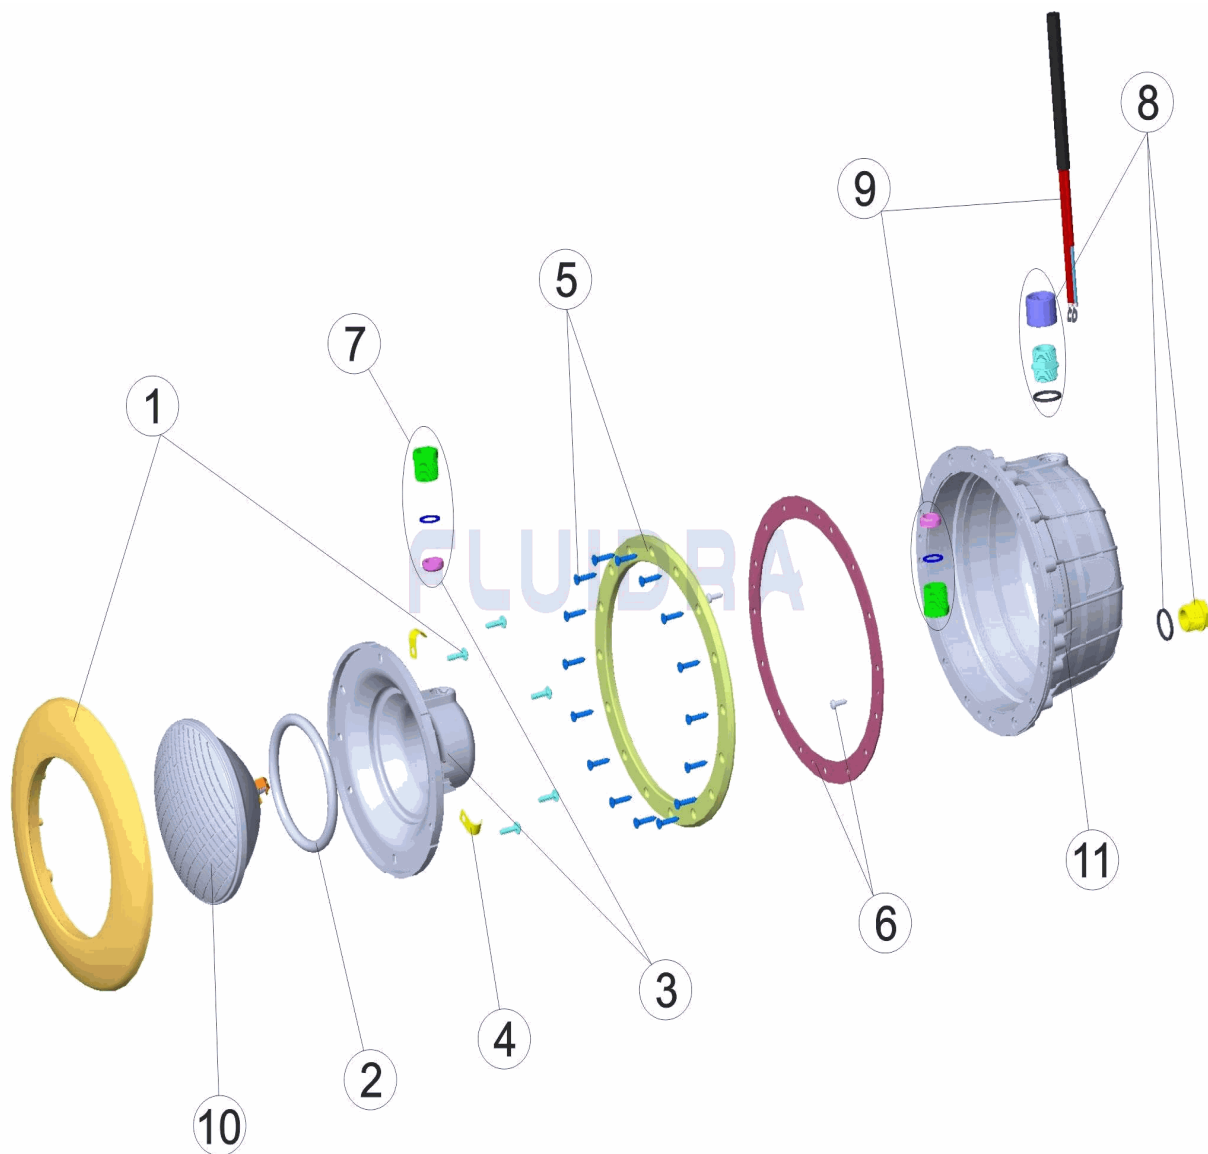

CODE

34409CL125

DESCRIPTION: PROJECTEUR STD. EASY-LINE

FRANCAIS

POS	CODE	DESCRIPTION	QUANTITE	POS	CODE	DESCRIPTION	QUANTITE
1	4403010030	ENJOLIVEUR DE PROJECTEUR EASY-POC		7	4403010110	PRESSE-ETOUPE M 25	
2	4403010304	JOINT TORIQUE PROJECTEUR		8	4403010313	CORPS PRESSE ETOUPE M-25	
3	4403010305	NICHE D'AMPOULE DE PROJECTEUR		9	4403010314	CABLE PROJECTEUR M-25	
4	4403014304	CLIP FIXATION PROJECTEUR		10	00370IP112	LAMPE	
5	4403013506	BRIDE FIXATION PROJECTEUR (PARKER)		11	23670	NICHE PROJECTEUR STANDARD POUR PA	
6	4403013507	JOINT ADHESIF PROJECTEUR					

PARTS BREAKDOWN

REV.: 2
DATE: 28/05/2021
SHEET: 3/6

842

CODE **34409CL125**
DESCRIPTION: **LIGHT STD. EASY-LINE**

ENGLISH

POS	CODE	DESCRIPTION	QUANTITY	POS	CODE	DESCRIPTION	QUANTITY
1	4403010030	EASY-POOL LIGHT FACEPLATE		7	4403010110	PACKING GLAND M 25	
2	4403010304	LIGHT O RING		8	4403010313	BODY PACKING GLAND M-25	
3	4403010305	BACK COVER		9	4403010314	LIGHT CABLE M-25	
4	4403014304	LIGHT FIXING CLIP		10	00370IP112	LIGHTBULB	
5	4403013506	LIGHT FIXING FLANGE (PARKER)		11	23670	STANDARD LIGHT NICHE FOR PANELS WIT	
6	4403013507	LIGHT ADHESIVE GASKET					

CODICE **34409CL125**

DESCRIZIONE: **PROIETTORE STD. EASY-LINE**

ITALIANO

POS	CODICE	DESCRIZIONE	QUANTITA'	POS	CODICE	DESCRIZIONE	QUANTITA'
1	4403010030	ANELLO FRONTALE FARO EASY-POOL		7	4403010110	PRESSACAVI M 25	
2	4403010304	O-RING FARO		8	4403010313	PRESSACAVI CORPO M-25	
3	4403010305	COPPA FARO		9	4403010314	CABLE PROJECTEUR M-25	
4	4403014304	CLIP FISSAGGIO FARO		10	00370IP112	LAMPADINA	
5	4403013506	FLANGIA FISSAGGIO FARO (PARKER)		11	23670	NICCHIA PROIETTORE STANDARD PER PAI	
6	4403013507	GUARNIZIONE ADESIVA FARO					