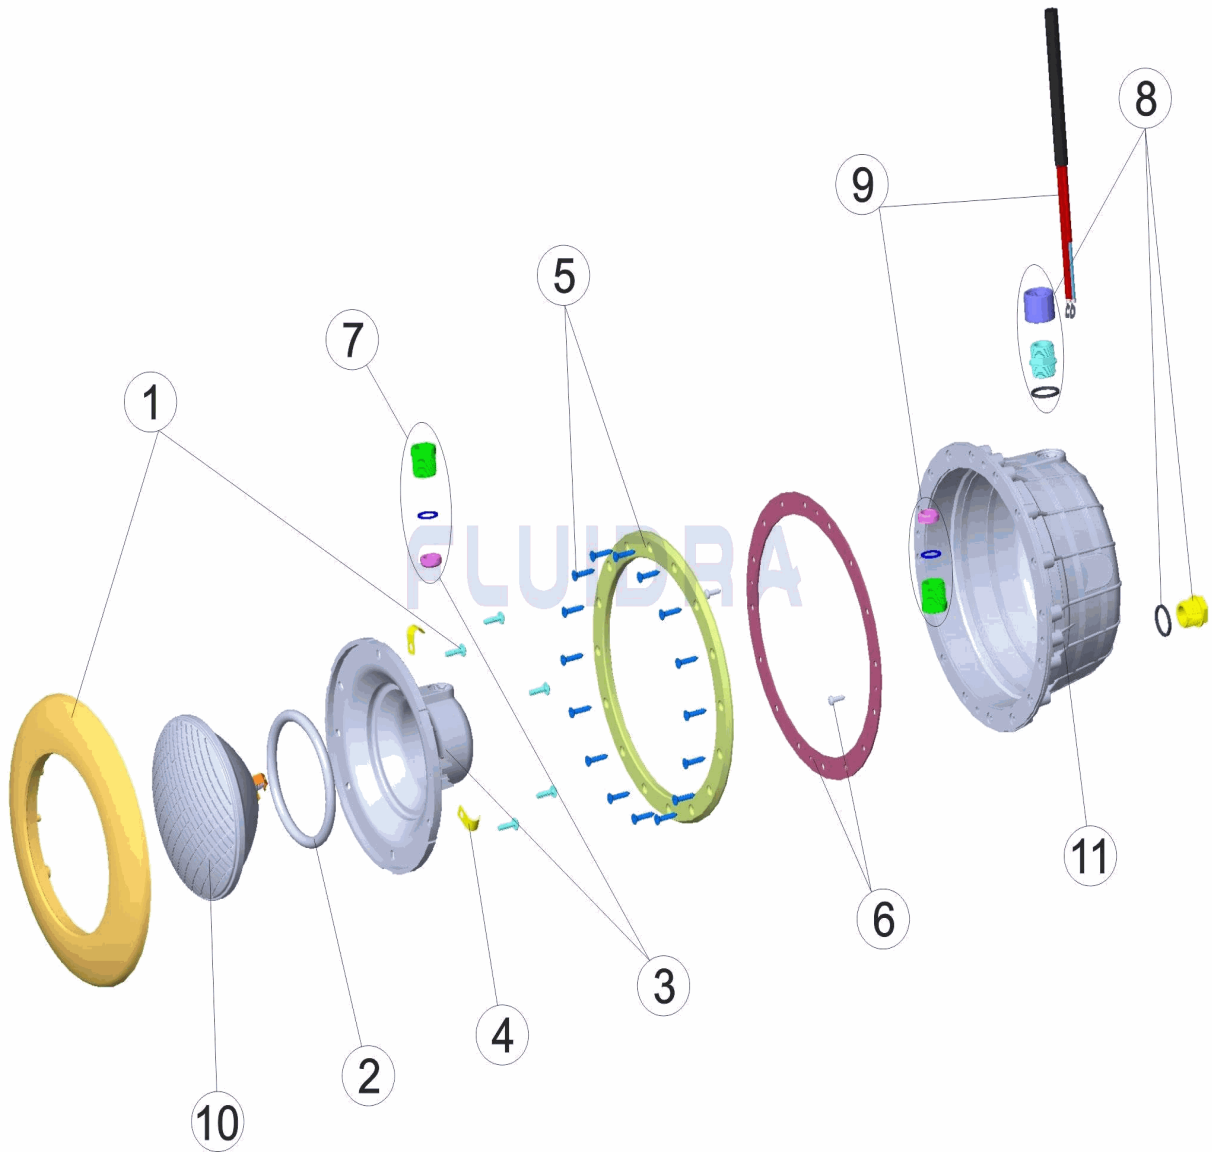

CODICE **34409CL125**

DESCRIZIONE: **PROIETTORE STD. EASY-LINE**

ITALIANO

POS	CODICE	DESCRIZIONE	QUANTITA'	POS	CODICE	DESCRIZIONE	QUANTITA'
1	4403010030	ANELLO FRONTALE FARO EASY-POOL		7	4403010110	PRESSACAVI M 25	
2	4403010304	O-RING FARO		8	4403010313	PRESSACAVI CORPO M-25	
3	4403010305	COPPA FARO		9	4403010314	CABLE PROJECTEUR M-25	
4	4403014304	CLIP FISSAGGIO FARO		10	00370IP112	LAMPADINA	
5	4403013506	FLANGIA FISSAGGIO FARO (PARKER)		11	23670	NICCHIA PROIETTORE STANDARD PER PAI	
6	4403013507	GUARNIZIONE ADESIVA FARO					

EINZELTEILE

ÜBER.: 2

842

DATUM: 28/05/2021

BLATT: 5/6

CODE

34409CL125

BESCHREIBUNG: UWS STD./PP./ BECKEN EASY-LINE

DEUTSCH

POS	CODE	BESCHREIBUNG	MENGE	POS	CODE	BESCHREIBUNG	MENGE
1	4403010030	BLLENDE UWS EASY-POOL		7	4403010110	QUETSCHVERSCHRAUBUNG M25 HALOGE	
2	4403010304	O-RING UWS		8	4403010313	QUETSCHVERSCHRAUBUNG GEHÄUSE UV	
3	4403010305	BASIS UWS HALOGEN		9	4403010314	UWS-KABEL M-25 HALOGEN	
4	4403014304	FIXIERCLIP UWS		10	00370IP112	LAMPE PAR 56 12 V 300 W	
5	4403013506	BEFESTIGUNGSFLANSCH UWS (PARKER)		11	23670	EINBAUTOPF UWS STANDARD FÜR PLATTI	
6	4403013507	DICHTUNG SELBSTKLEBEND UWS					

CODIGO **34409CL125**

DESCRIÇÃO: **PROJECTOR STD. EASY-LINE**

PORTUGUES

POS	CODIGO	DESCRIÇÃO	JANTIDADE	POS	CODIGO	DESCRIÇÃO	JANTIDADE
1	4403010030	EMBELEZADOR PROJECTOR EASY-POOL	7	4403010110	BUCIN M-25		
2	4403010304	JUNTA TÓRICA PROJECTOR	8	4403010313	BUCIN CORPO M-25		
3	4403010305	FUNDO FOCO PROJECTOR	9	4403010314	CABO PROJECTOR M-25		
4	4403014304	CLIP FIXAÇÃO PROJECTOR	10	00370IP112	BOMBILHA		
5	4403013506	FLANGE FIXAÇÃO PROJECTOR (PARKER)	11	23670	NICHO PROJECTOR STANDARD PARA PAIS		
6	4403013507	JUNTA ADESIVA PROJECTOR					