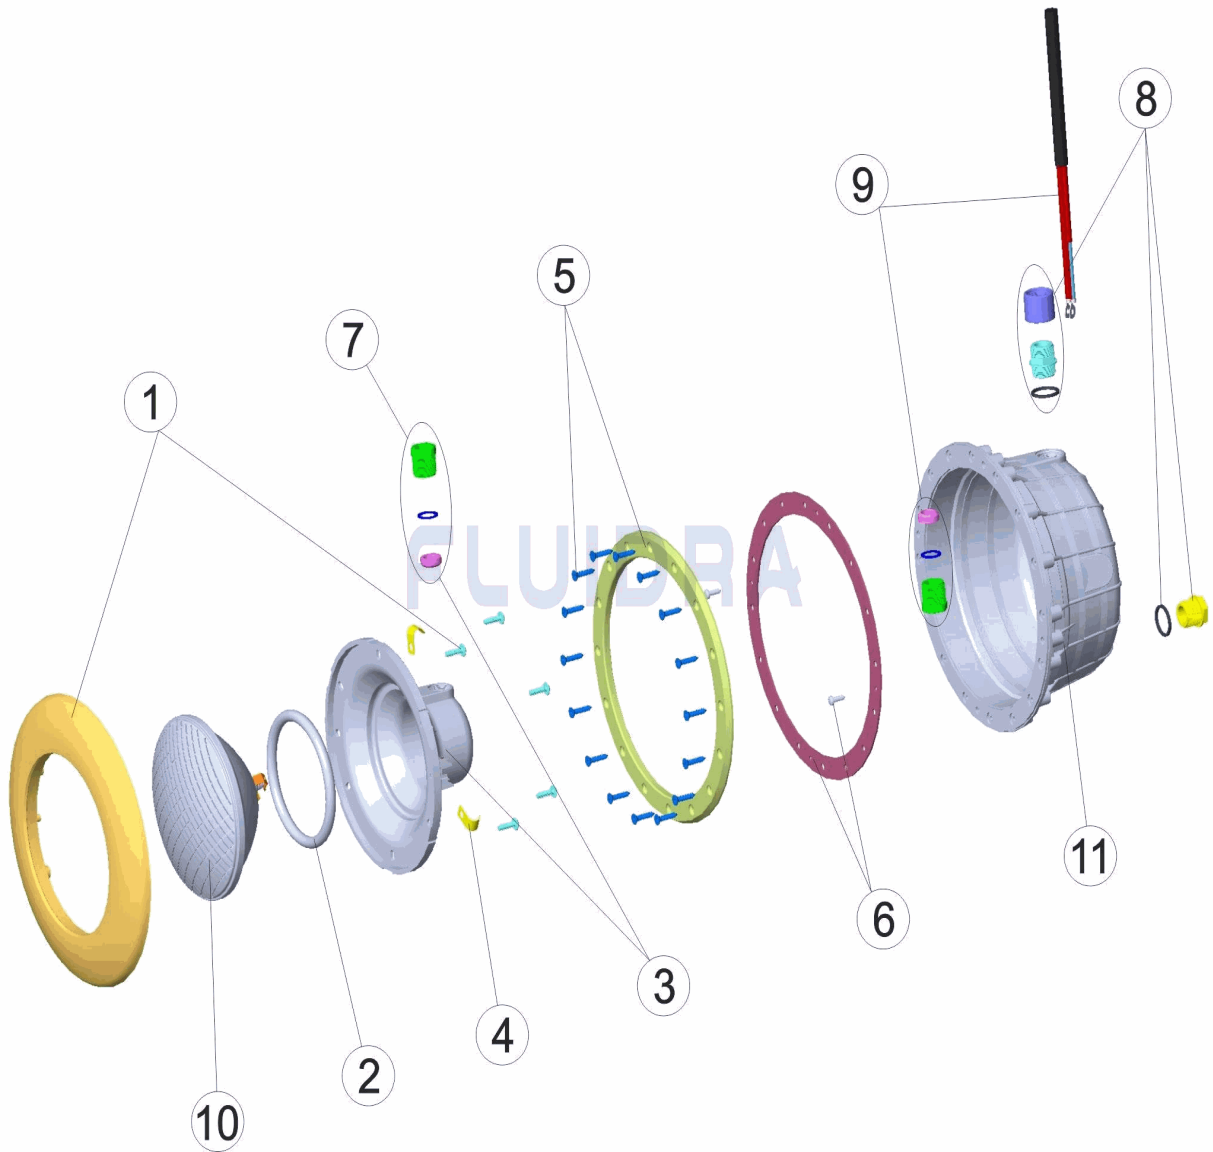

CODICE **34409CL125**

DESCRIZIONE: **PROIETTORE STD. EASY-LINE**

ITALIANO

POS	CODICE	DESCRIZIONE	QUANTITA'	POS	CODICE	DESCRIZIONE	QUANTITA'
1	4403010030	ANELLO FRONTALE FARO EASY-POOL		7	4403010110	PRESSACAVI M 25	
2	4403010304	O-RING FARO		8	4403010313	PRESSACAVI CORPO M-25	
3	4403010305	COPPA FARO		9	4403010314	CABLE PROJECTEUR M-25	
4	4403014304	CLIP FISSAGGIO FARO		10	00370IP112	LAMPADINA	
5	4403013506	FLANGIA FISSAGGIO FARO (PARKER)		11	23670	NICCHIA PROIETTORE STANDARD PER PAI	
6	4403013507	GUARNIZIONE ADESIVA FARO					

EINZELTEILE

ÜBER.: 2

842

DATUM: 28/05/2021

BLATT: 5/6

CODE

34409CL125

BESCHREIBUNG: UWS STD./PP./ BECKEN EASY-LINE

DEUTSCH

POS	CODE	BESCHREIBUNG	MENGE	POS	CODE	BESCHREIBUNG	MENGE
1	4403010030	BLLENDE UWS EASY-POOL		7	4403010110	QUETSCHVERSCHRAUBUNG M25 HALOGE	
2	4403010304	O-RING UWS		8	4403010313	QUETSCHVERSCHRAUBUNG GEHÄUSE UV	
3	4403010305	BASIS UWS HALOGEN		9	4403010314	UWS-KABEL M-25 HALOGEN	
4	4403014304	FIXIERCLIP UWS		10	00370IP112	LAMPE PAR 56 12 V 300 W	
5	4403013506	BEFESTIGUNGSFLANSCH UWS (PARKER)		11	23670	EINBAUTOPF UWS STANDARD FÜR PLATTI	
6	4403013507	DICHTUNG SELBSTKLEBEND UWS					

CODIGO **34409CL125**

DESCRIÇÃO: **PROJECTOR STD. EASY-LINE**

PORTUGUES

POS	CODIGO	DESCRIÇÃO	JANTIDADE	POS	CODIGO	DESCRIÇÃO	JANTIDADE
1	4403010030	EMBELEZADOR PROJECTOR EASY-POOL	7	4403010110	BUCIN M-25		
2	4403010304	JUNTA TÓRICA PROJECTOR	8	4403010313	BUCIN CORPO M-25		
3	4403010305	FUNDO FOCO PROJECTOR	9	4403010314	CABO PROJECTOR M-25		
4	4403014304	CLIP FIXAÇÃO PROJECTOR	10	00370IP112	BOMBILHA		
5	4403013506	FLANGE FIXAÇÃO PROJECTOR (PARKER)	11	23670	NICHO PROJECTOR STANDARD PARA PAIS		
6	4403013507	JUNTA ADESIVA PROJECTOR					