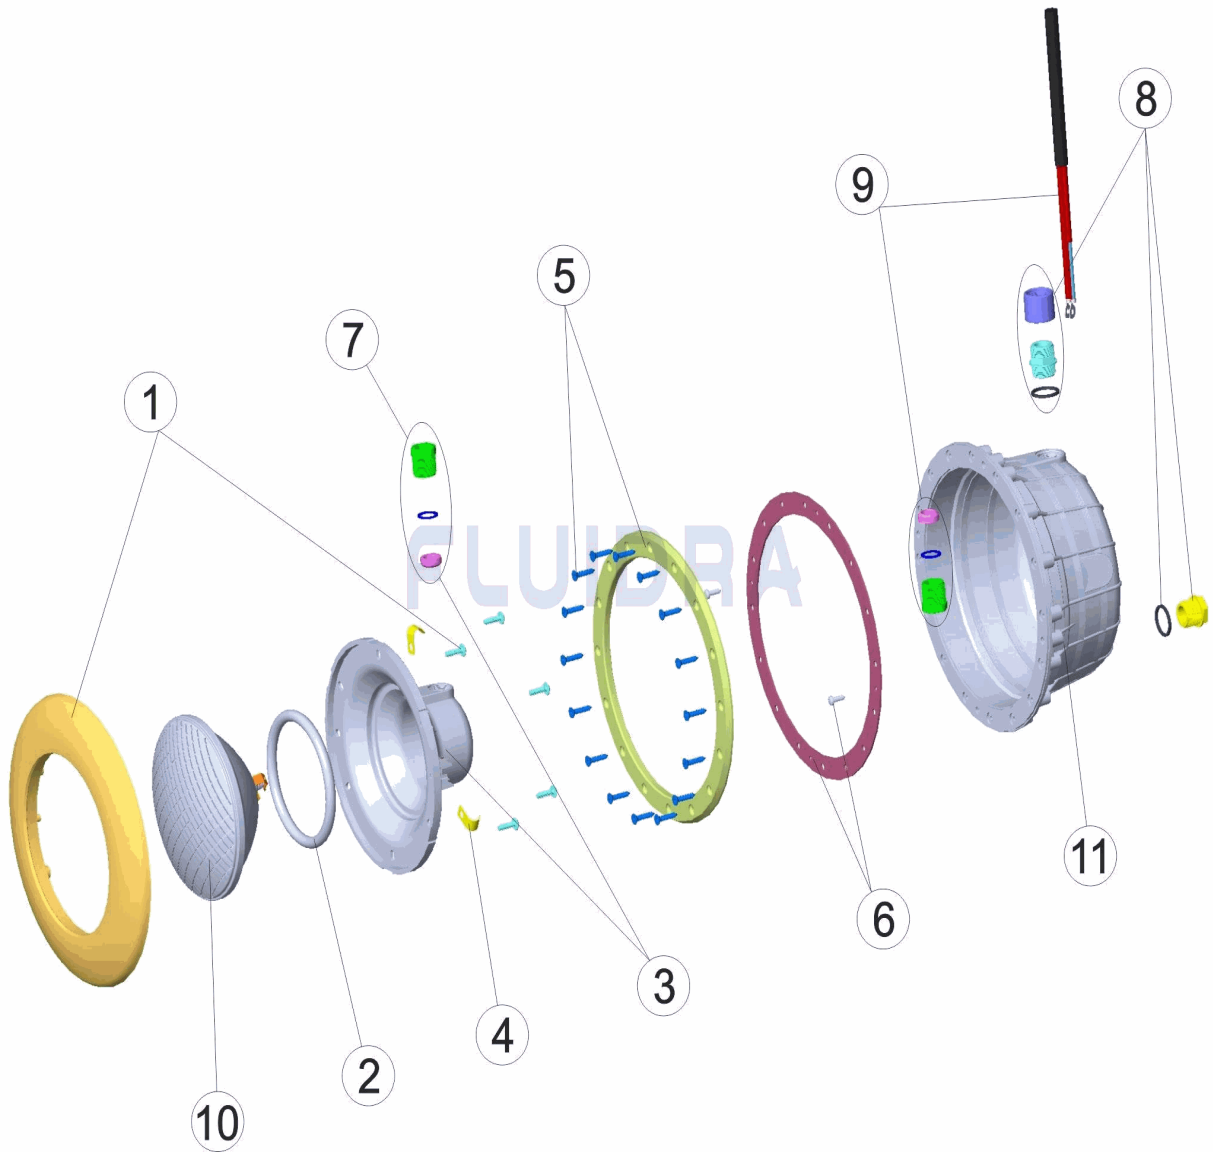

PARTS BREAKDOWN

REV.: 2
DATE: 28/05/2021
SHEET: 3/6

842

CODE **34409CL125**
DESCRIPTION: **LIGHT STD. EASY-LINE**

ENGLISH

POS	CODE	DESCRIPTION	QUANTITY	POS	CODE	DESCRIPTION	QUANTITY
1	4403010030	EASY-POOL LIGHT FACEPLATE		7	4403010110	PACKING GLAND M 25	
2	4403010304	LIGHT O RING		8	4403010313	BODY PACKING GLAND M-25	
3	4403010305	BACK COVER		9	4403010314	LIGHT CABLE M-25	
4	4403014304	LIGHT FIXING CLIP		10	00370IP112	LIGHTBULB	
5	4403013506	LIGHT FIXING FLANGE (PARKER)		11	23670	STANDARD LIGHT NICHE FOR PANELS WIT	
6	4403013507	LIGHT ADHESIVE GASKET					

CODICE **34409CL125**

DESCRIZIONE: **PROIETTORE STD. EASY-LINE**

ITALIANO

POS	CODICE	DESCRIZIONE	QUANTITA'	POS	CODICE	DESCRIZIONE	QUANTITA'
1	4403010030	ANELLO FRONTALE FARO EASY-POOL		7	4403010110	PRESSACAVI M 25	
2	4403010304	O-RING FARO		8	4403010313	PRESSACAVI CORPO M-25	
3	4403010305	COPPA FARO		9	4403010314	CABLE PROJECTEUR M-25	
4	4403014304	CLIP FISSAGGIO FARO		10	00370IP112	LAMPADINA	
5	4403013506	FLANGIA FISSAGGIO FARO (PARKER)		11	23670	NICCHIA PROIETTORE STANDARD PER PAI	
6	4403013507	GUARNIZIONE ADESIVA FARO					

EINZELTEILE

ÜBER.: 2

842

DATUM: 28/05/2021

BLATT: 5/6

CODE

34409CL125

BESCHREIBUNG: UWS STD./PP./ BECKEN EASY-LINE

CODIGO **34409CL125**

DESCRIÇÃO: **PROJECTOR STD. EASY-LINE**

PORTUGUES

POS	CODIGO	DESCRIÇÃO	JANTIDADE	POS	CODIGO	DESCRIÇÃO	JANTIDADE
1	4403010030	EMBELEZADOR PROJECTOR EASY-POOL	7	4403010110	BUCIN M-25		
2	4403010304	JUNTA TÓRICA PROJECTOR	8	4403010313	BUCIN CORPO M-25		
3	4403010305	FUNDO FOCO PROJECTOR	9	4403010314	CABO PROJECTOR M-25		
4	4403014304	CLIP FIXAÇÃO PROJECTOR	10	00370IP112	BOMBILHA		
5	4403013506	FLANGE FIXAÇÃO PROJECTOR (PARKER)	11	23670	NICHO PROJECTOR STANDARD PARA PAIS		
6	4403013507	JUNTA ADESIVA PROJECTOR					