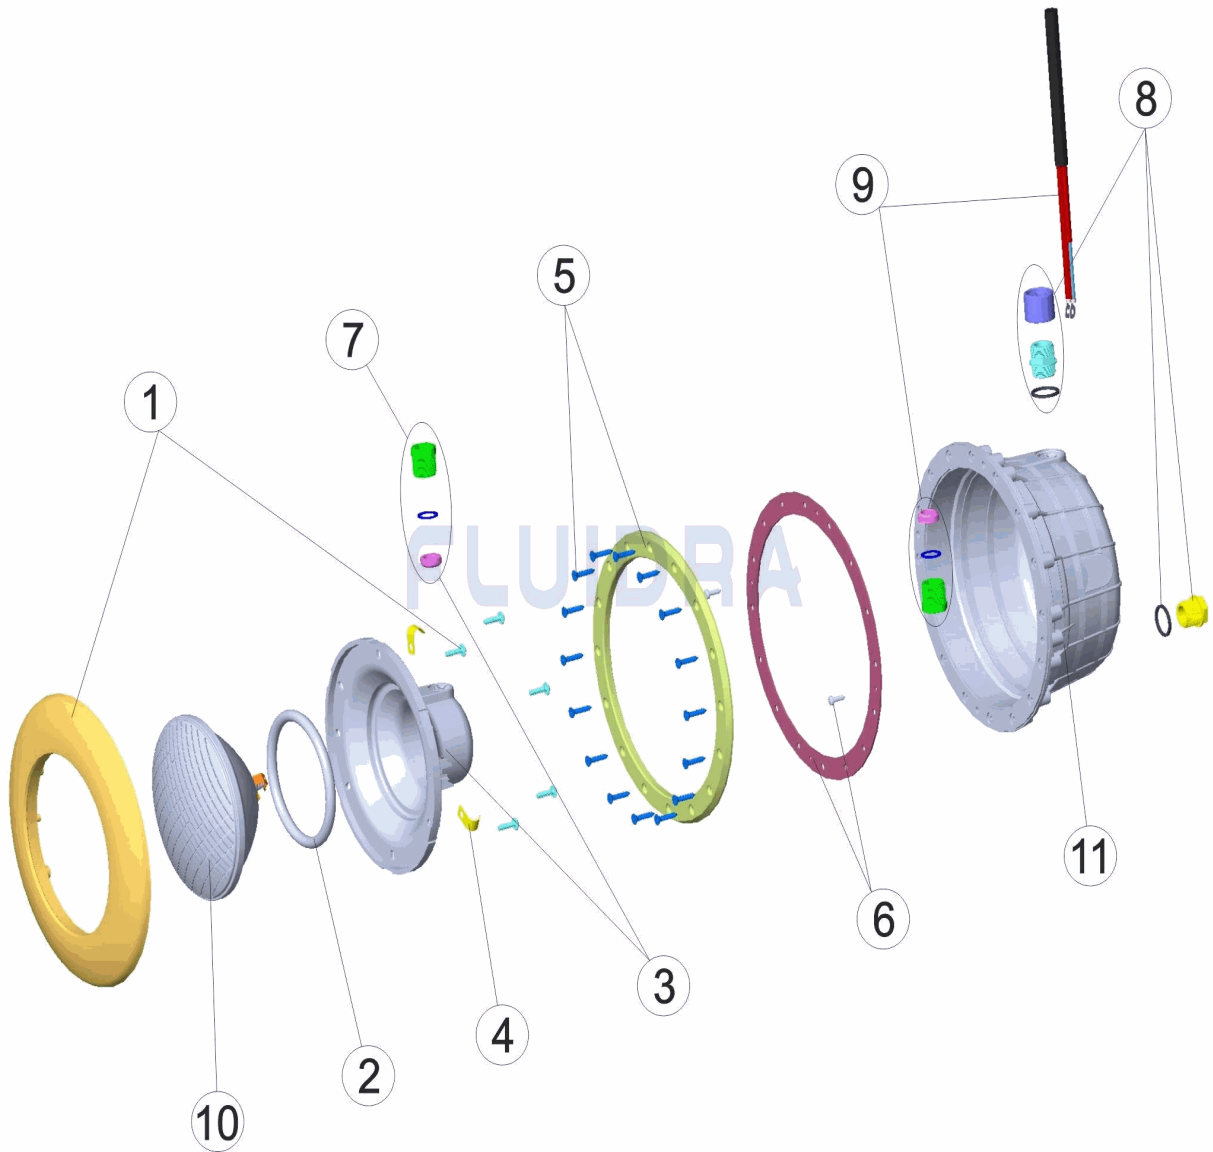

CODE

34409CL125

DESCRIPTION: PROJECTEUR STD. EASY-LINE

FRANCAIS

POS	CODE	DESCRIPTION	QUANTITE	POS	CODE	DESCRIPTION	QUANTITE
1	4403010030	ENJOLIVEUR DE PROJECTEUR EASY-POC		7	4403010110	PRESSE-ETOUPE M 25	
2	4403010304	JOINT TORIQUE PROJECTEUR		8	4403010313	CORPS PRESSE ETOUPE M-25	
3	4403010305	NICHE D'AMPOULE DE PROJECTEUR		9	4403010314	CABLE PROJECTEUR M-25	
4	4403014304	CLIP FIXATION PROJECTEUR		10	00370IP112	LAMPE	
5	4403013506	BRIDE FIXATION PROJECTEUR (PARKER)		11	23670	NICHE PROJECTEUR STANDARD POUR PA	
6	4403013507	JOINT ADHESIF PROJECTEUR					

PARTS BREAKDOWN

REV.: 2
DATE: 28/05/2021
SHEET: 3/6

842

CODE **34409CL125**
DESCRIPTION: **LIGHT STD. EASY-LINE**

ENGLISH

POS	CODE	DESCRIPTION	QUANTITY	POS	CODE	DESCRIPTION	QUANTITY
1	4403010030	EASY-POOL LIGHT FACEPLATE		7	4403010110	PACKING GLAND M 25	
2	4403010304	LIGHT O RING		8	4403010313	BODY PACKING GLAND M-25	
3	4403010305	BACK COVER		9	4403010314	LIGHT CABLE M-25	
4	4403014304	LIGHT FIXING CLIP		10	00370IP112	LIGHTBULB	
5	4403013506	LIGHT FIXING FLANGE (PARKER)		11	23670	STANDARD LIGHT NICHE FOR PANELS WIT	
6	4403013507	LIGHT ADHESIVE GASKET					

CODICE **34409CL125**

DESCRIZIONE: **PROIETTORE STD. EASY-LINE**

ITALIANO

POS	CODICE	DESCRIZIONE	QUANTITA'	POS	CODICE	DESCRIZIONE	QUANTITA'
1	4403010030	ANELLO FRONTALE FARO EASY-POOL		7	4403010110	PRESSACAVI M 25	
2	4403010304	O-RING FARO		8	4403010313	PRESSACAVI CORPO M-25	
3	4403010305	COPPA FARO		9	4403010314	CABLE PROJECTEUR M-25	
4	4403014304	CLIP FISSAGGIO FARO		10	00370IP112	LAMPADINA	
5	4403013506	FLANGIA FISSAGGIO FARO (PARKER)		11	23670	NICCHIA PROIETTORE STANDARD PER PAI	
6	4403013507	GUARNIZIONE ADESIVA FARO					