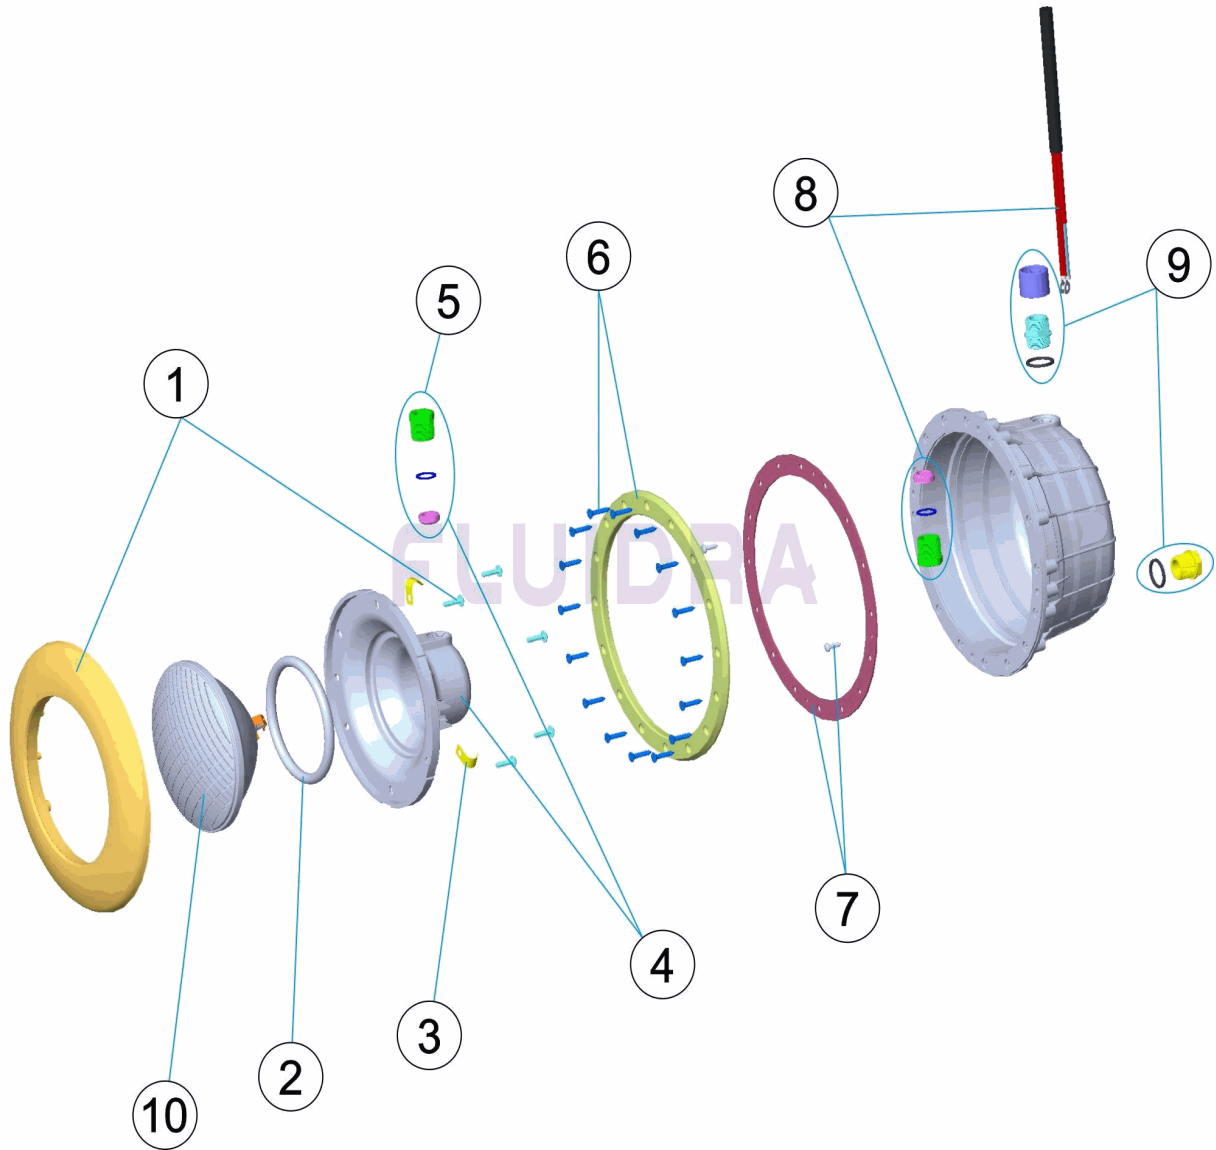

CODE

**34409CL129**

DESCRIPTION: PROJECTEUR STD. EASY-LINE

**FRANCAIS**

POS	CODE	DESCRIPTION	QUANTITE	POS	CODE	DESCRIPTION	QUANTITE
1	4403010031	ENJOLIVEUR DE PROJECTEUR EASY-POC		6	4403010150	BRIDE FIXATION PROJECTEUR	
2	4403010304	JOINT TORIQUE PROJECTEUR		7	4403013507	JOINT ADHESIF PROJECTEUR	
3	4403014304	CLIP FIXATION PROJECTEUR		8	4403010314	CABLE PROJECTEUR M-25	
4	4403010305	NICHE D'AMPOULE DE PROJECTEUR		9	4403010313	CORPS PRESSE ETOUPE M-25	
5	4403010110	PRESSE-ETOUPE M 25		10	00370IP112	LAMPE	

# PARTS BREAKDOWN

REV.: 1  
DATE: 19/06/2020  
SHEET: 3/6

843

CODE 34409CL129

DESCRIPTION: LIGHT STD. EASY-LINE

**ENGLISH**

POS	CODE	DESCRIPTION	QUANTITY	POS	CODE	DESCRIPTION	QUANTITY
1	4403010031	EASY-POOL LIGHT FACEPLATE		6	4403010150	LIGHT FIXING FLANGE	
2	4403010304	LIGHT O RING		7	4403013507	LIGHT ADHESIVE GASKET	
3	4403014304	LIGHT FIXING CLIP		8	4403010314	LIGHT CABLE M-25	
4	4403010305	BACK COVER		9	4403010313	BODY PACKING GLAND M-25	
5	4403010110	PACKING GLAND M 25		10	00370IP112	LIGHTBULB	

CODICE **34409CL129**

DESCRIZIONE: **PROIETTORE STD. EASY-LINE**

**ITALIANO**

POS	CODICE	DESCRIZIONE	QUANTITA'	POS	CODICE	DESCRIZIONE	QUANTITA'
1	4403010031	ANELLO FRONTALE FARO EASY-POOL		6	4403010150	FLANGIA FISSAGGIO FARO	
2	4403010304	O-RING FARO		7	4403013507	GUARNIZIONE ADESIVA FARO	
3	4403014304	CLIP FISSAGGIO FARO		8	4403010314	CABLE PROJECTEUR M-25	
4	4403010305	COPPA FARO		9	4403010313	PRESSACAVI CORPO M-25	
5	4403010110	PRESSACAVI M 25		10	00370IP112	LAMPADINA	

POS	CODIGO	DESCRIÇÃO	JANTIDADE	POS	CODIGO	DESCRIÇÃO	JANTIDADE
1	4403010031	EMBELEZADOR PROJECTOR EASY-POOL	6	4403010150	FLANGE FIXAÇÃO PROJECTOR		
2	4403010304	JUNTA TÓRICA PROJECTOR	7	4403013507	JUNTA ADESIVA PROJECTOR		
3	4403014304	CLIP FIXAÇÃO PROJECTOR	8	4403010314	CABO PROJECTOR M-25		
4	4403010305	FUNDO FOCO PROJECTOR	9	4403010313	BUCIN CORPO M-25		
5	4403010110	BUCIN M-25	10	00370IP112	BOMBILHA		