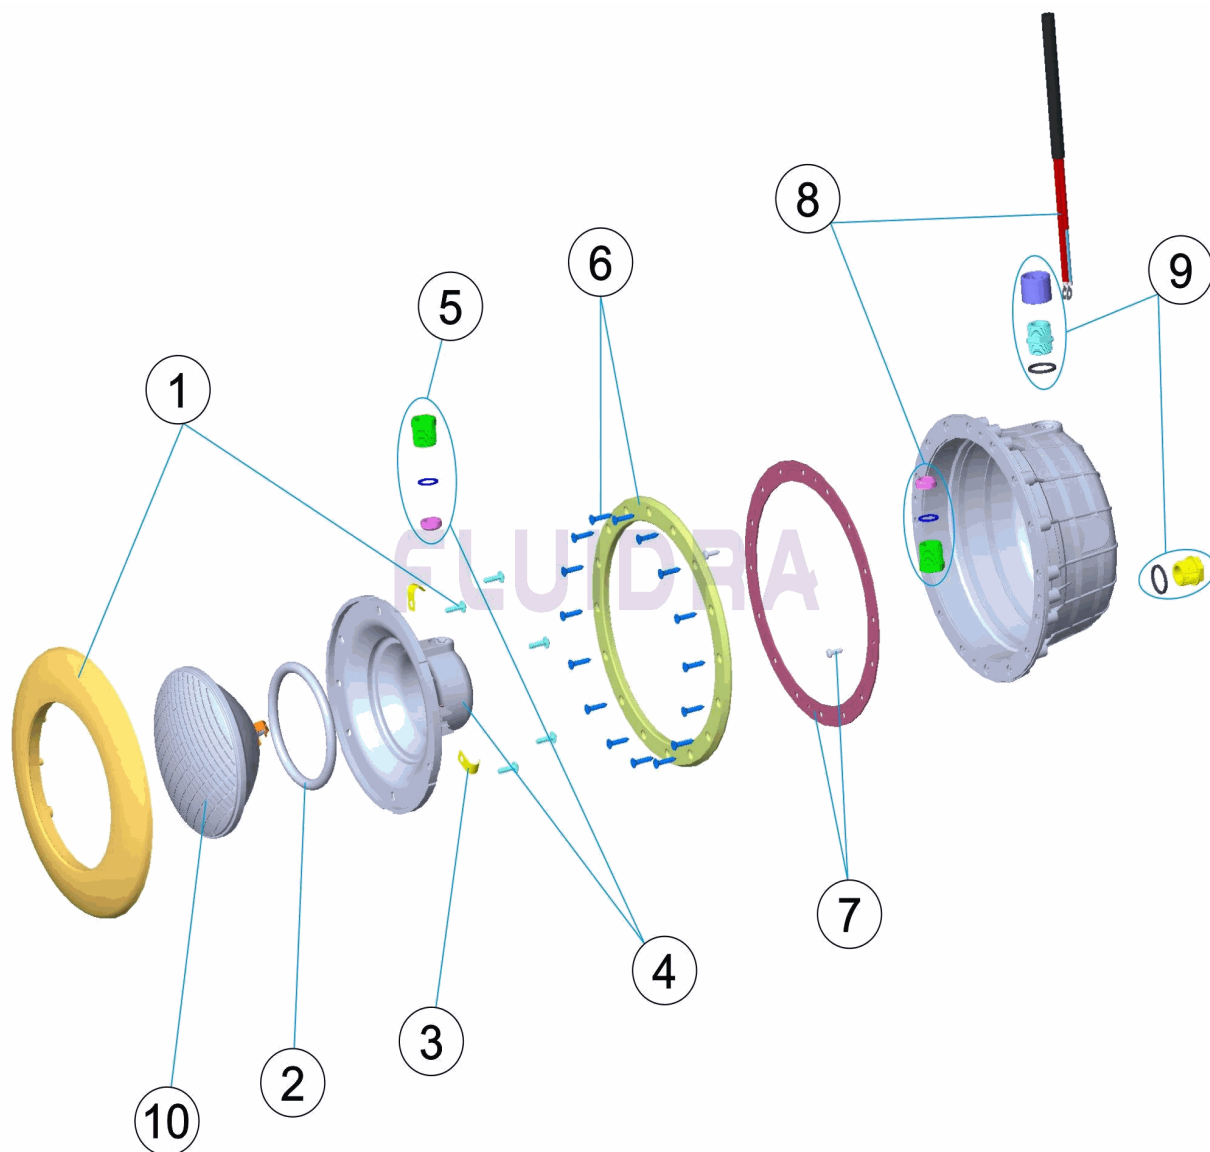

CODIGO           **34409CL129**

DESCRIPCION: **PROYECTOR STD./PP./ PISCINAS EASY-LINE**

**ESPAÑOL**

POS	CODIGO	DESCRIPCION	CANTIDAD	POS	CODIGO	DESCRIPCION	CANTIDAD
1	4403010031	EMBELLECEDOR PROYECTOR EASY-POO	6	4403010150	BRIDA FIJACION ANCHA PROJ.STD.		
2	4403010304	JUNTA TORICA PROYECTOR	7	4403013507	JUNTA ADHESIVA PROYECTOR		
3	4403014304	CLIP FIJACION PROYECTOR	8	4403010314	CABLE PROYECTOR M-25 HALOGENO		
4	4403010305	FONDO FOCO PROYECTOR HALOGENO	9	4403010313	PRENSAESTOPAS CUERPO PROYECTOR I		
5	4403010110	PRENSAESTOPAS M25 HALOGENO	10	00370IP112	LAMPARA 300W 12V.		

CODE

**34409CL129**

DESCRIPTION: PROJECTEUR STD. EASY-LINE

**FRANCAIS**

POS	CODE	DESCRIPTION	QUANTITE	POS	CODE	DESCRIPTION	QUANTITE
1	4403010031	ENJOLIVEUR DE PROJECTEUR EASY-POC		6	4403010150	BRIDE FIXATION PROJECTEUR	
2	4403010304	JOINT TORIQUE PROJECTEUR		7	4403013507	JOINT ADHESIF PROJECTEUR	
3	4403014304	CLIP FIXATION PROJECTEUR		8	4403010314	CABLE PROJECTEUR M-25	
4	4403010305	NICHE D'AMPOULE DE PROJECTEUR		9	4403010313	CORPS PRESSE ETOUPE M-25	
5	4403010110	PRESSE-ETOUPE M 25		10	00370IP112	LAMPE	

# PARTS BREAKDOWN

REV.: 1  
DATE: 19/06/2020  
SHEET: 3/6

843

CODE 34409CL129

DESCRIPTION: LIGHT STD. EASY-LINE

**ENGLISH**

POS	CODE	DESCRIPTION	QUANTITY	POS	CODE	DESCRIPTION	QUANTITY
1	4403010031	EASY-POOL LIGHT FACEPLATE		6	4403010150	LIGHT FIXING FLANGE	
2	4403010304	LIGHT O RING		7	4403013507	LIGHT ADHESIVE GASKET	
3	4403014304	LIGHT FIXING CLIP		8	4403010314	LIGHT CABLE M-25	
4	4403010305	BACK COVER		9	4403010313	BODY PACKING GLAND M-25	
5	4403010110	PACKING GLAND M 25		10	00370IP112	LIGHTBULB	