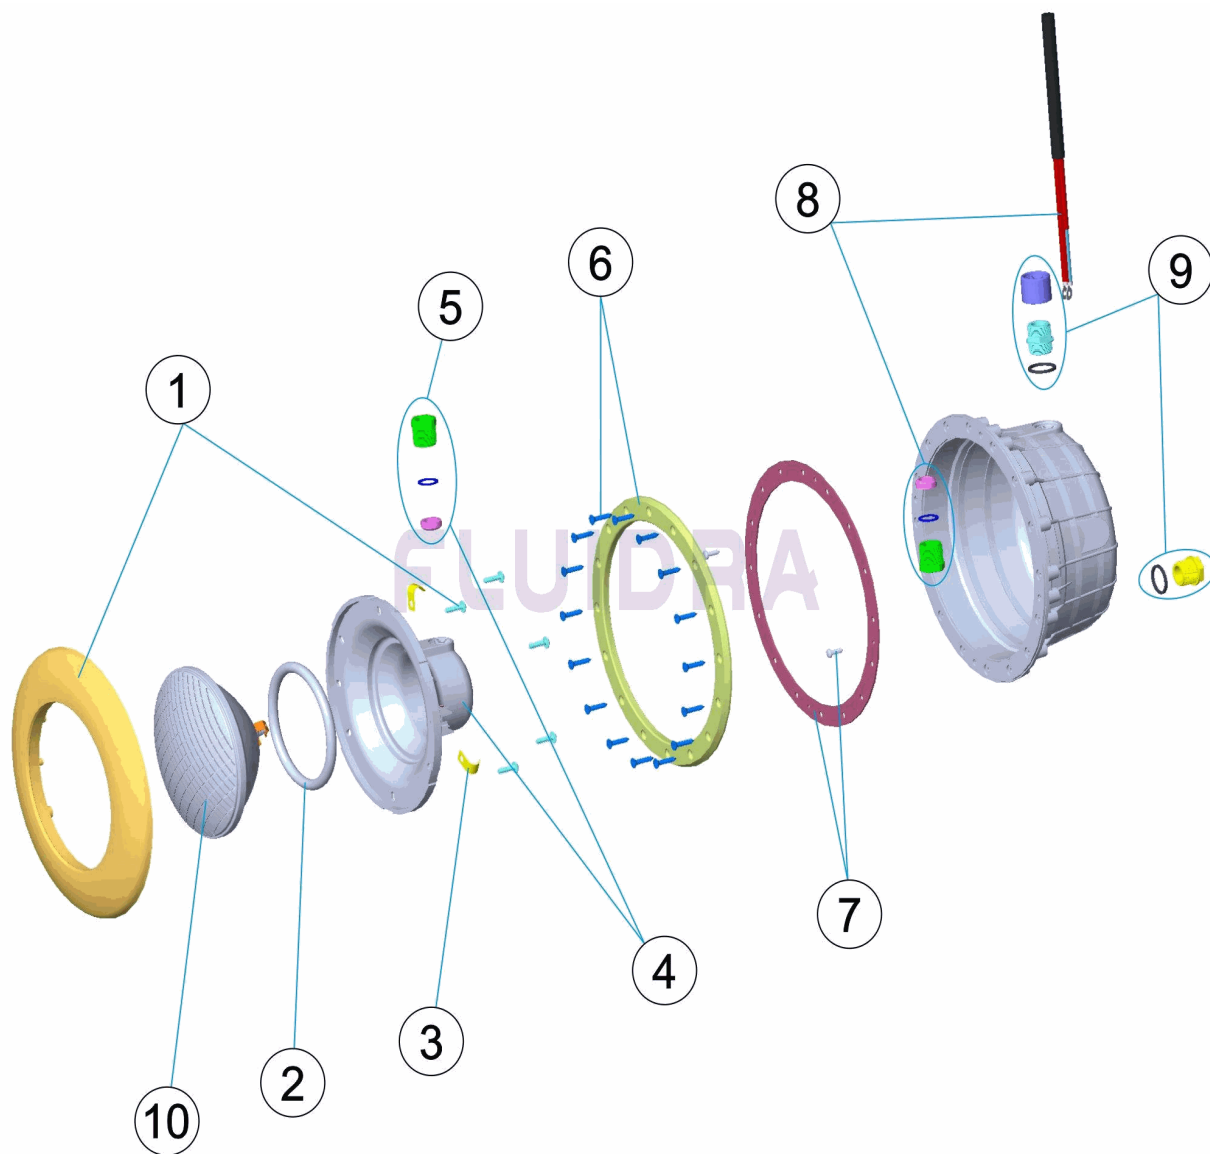

CODICE **34409CL129**

DESCRIZIONE: **PROIETTORE STD. EASY-LINE**

**ITALIANO**

POS	CODICE	DESCRIZIONE	QUANTITA'	POS	CODICE	DESCRIZIONE	QUANTITA'
1	4403010031	ANELLO FRONTALE FARO EASY-POOL		6	4403010150	FLANGIA FISSAGGIO FARO	
2	4403010304	O-RING FARO		7	4403013507	GUARNIZIONE ADESIVA FARO	
3	4403014304	CLIP FISSAGGIO FARO		8	4403010314	CABLE PROJECTEUR M-25	
4	4403010305	COPPA FARO		9	4403010313	PRESSACAVI CORPO M-25	
5	4403010110	PRESSACAVI M 25		10	00370IP112	LAMPADINA	

## DEUTSCH

POS	CODE	BESCHREIBUNG	MENGE	POS	CODE	BESCHREIBUNG	MENGE
1	4403010031	BLLENDE UWS EASY-POOL		6	4403010150	BEFESTIGUNGSFLANSCH BREIT UWS STD	
2	4403010304	O-RING UWS		7	4403013507	DICHTUNG SELBSTKLEBEND UWS	
3	4403014304	FIXIERCLIP UWS		8	4403010314	UWS-KABEL M-25 HALOGEN	
4	4403010305	BASIS UWS HALOGEN		9	4403010313	QUETSCHVERSCHRAUBUNG GEHÄUSE UV	
5	4403010110	QUETSCHVERSCHRAUBUNG M25 HALOG		10	00370IP112	LAMPE PAR 56 12 V 300 W	

# ITEM

REV.: 1

843

DATA: 19/06/2020

FOLHA: 6/6

CODIGO 34409CL129

DESCRIÇÃO: PROJECTOR STD. EASY-LINE

**PORTUGUES**

POS	CODIGO	DESCRIÇÃO	JANTIDADE	POS	CODIGO	DESCRIÇÃO	JANTIDADE
1	4403010031	EMBELEZADOR PROJECTOR EASY-POOL	6	4403010150	FLANGE FIXAÇÃO PROJECTOR		
2	4403010304	JUNTA TÓRICA PROJECTOR	7	4403013507	JUNTA ADESIVA PROJECTOR		
3	4403014304	CLIP FIXAÇÃO PROJECTOR	8	4403010314	CABO PROJECTOR M-25		
4	4403010305	FUNDO FOCO PROJECTOR	9	4403010313	BUCIN CORPO M-25		
5	4403010110	BUCIN M-25	10	00370IP112	BOMBILHA		