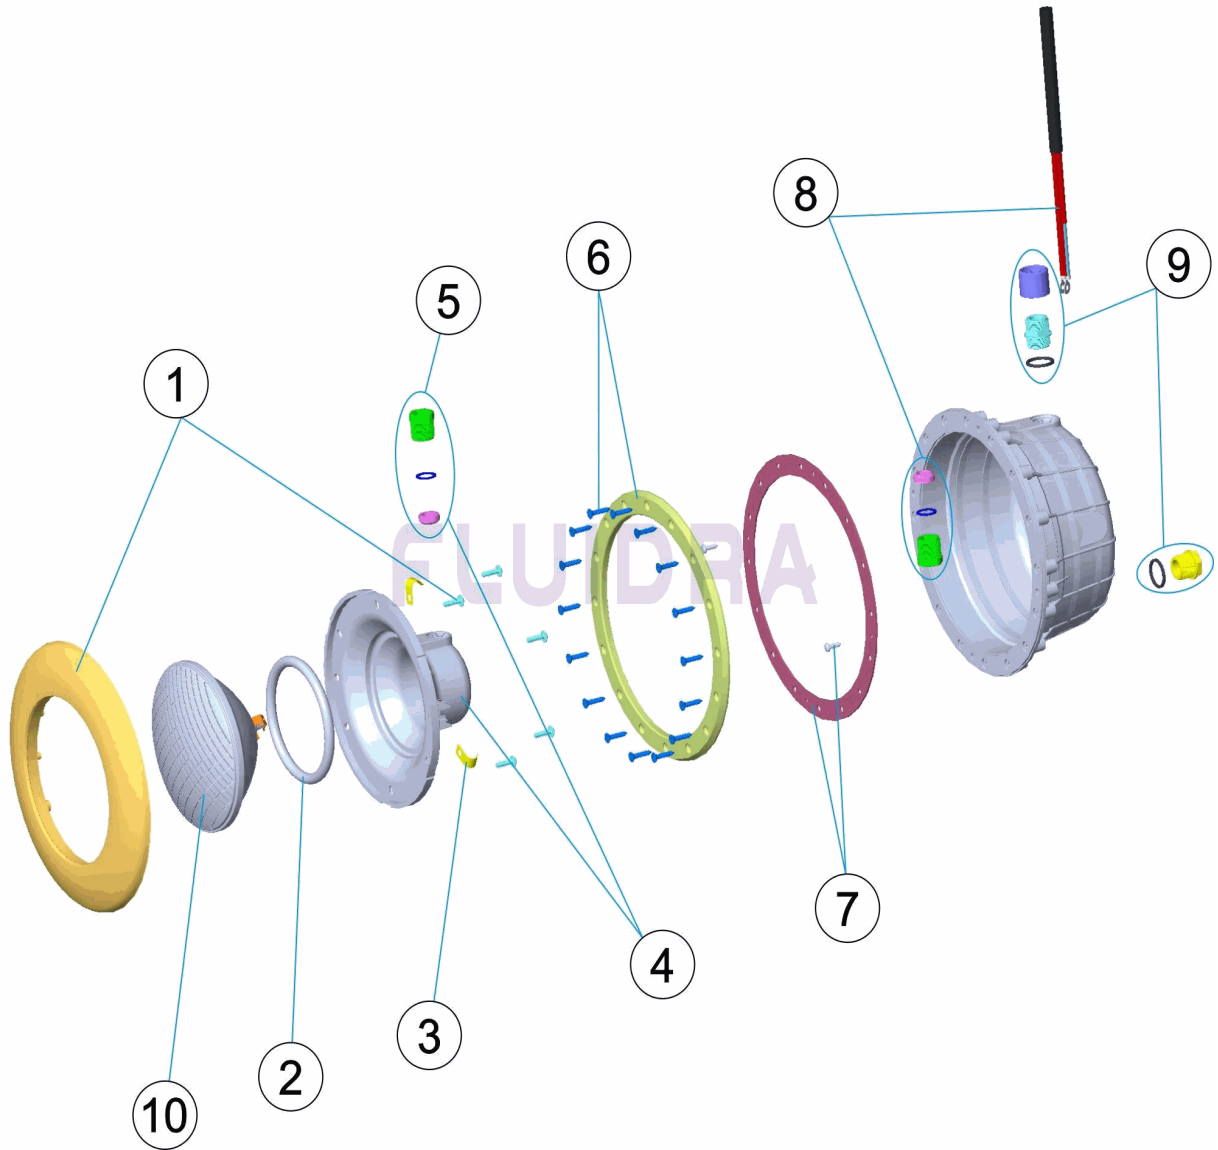

CODIGO           **34409CL129**

DESCRIPCION: **PROYECTOR STD./PP./ PISCINAS EASY-LINE**

**ESPAÑOL**

POS	CODIGO	DESCRIPCION	CANTIDAD	POS	CODIGO	DESCRIPCION	CANTIDAD
1	4403010031	EMBELLECEDOR PROYECTOR EASY-POO	6	4403010150	BRIDA FIJACION ANCHA PROJ.STD.		
2	4403010304	JUNTA TORICA PROYECTOR	7	4403013507	JUNTA ADHESIVA PROYECTOR		
3	4403014304	CLIP FIJACION PROYECTOR	8	4403010314	CABLE PROYECTOR M-25 HALOGENO		
4	4403010305	FONDO FOCO PROYECTOR HALOGENO	9	4403010313	PRENSAESTOPAS CUERPO PROYECTOR I		
5	4403010110	PRENSAESTOPAS M25 HALOGENO	10	00370IP112	LAMPARA 300W 12V.		

CODE

**34409CL129**

DESCRIPTION: PROJECTEUR STD. EASY-LINE

**FRANCAIS**

POS	CODE	DESCRIPTION	QUANTITE	POS	CODE	DESCRIPTION	QUANTITE
1	4403010031	ENJOLIVEUR DE PROJECTEUR EASY-POC		6	4403010150	BRIDE FIXATION PROJECTEUR	
2	4403010304	JOINT TORIQUE PROJECTEUR		7	4403013507	JOINT ADHESIF PROJECTEUR	
3	4403014304	CLIP FIXATION PROJECTEUR		8	4403010314	CABLE PROJECTEUR M-25	
4	4403010305	NICHE D'AMPOULE DE PROJECTEUR		9	4403010313	CORPS PRESSE ETOUPE M-25	
5	4403010110	PRESSE-ETOUPE M 25		10	00370IP112	LAMPE	

# PARTS BREAKDOWN

REV.: 1  
DATE: 19/06/2020  
SHEET: 3/6

843

CODE 34409CL129

DESCRIPTION: LIGHT STD. EASY-LINE

**ENGLISH**

POS	CODE	DESCRIPTION	QUANTITY	POS	CODE	DESCRIPTION	QUANTITY
1	4403010031	EASY-POOL LIGHT FACEPLATE		6	4403010150	LIGHT FIXING FLANGE	
2	4403010304	LIGHT O RING		7	4403013507	LIGHT ADHESIVE GASKET	
3	4403014304	LIGHT FIXING CLIP		8	4403010314	LIGHT CABLE M-25	
4	4403010305	BACK COVER		9	4403010313	BODY PACKING GLAND M-25	
5	4403010110	PACKING GLAND M 25		10	00370IP112	LIGHTBULB	