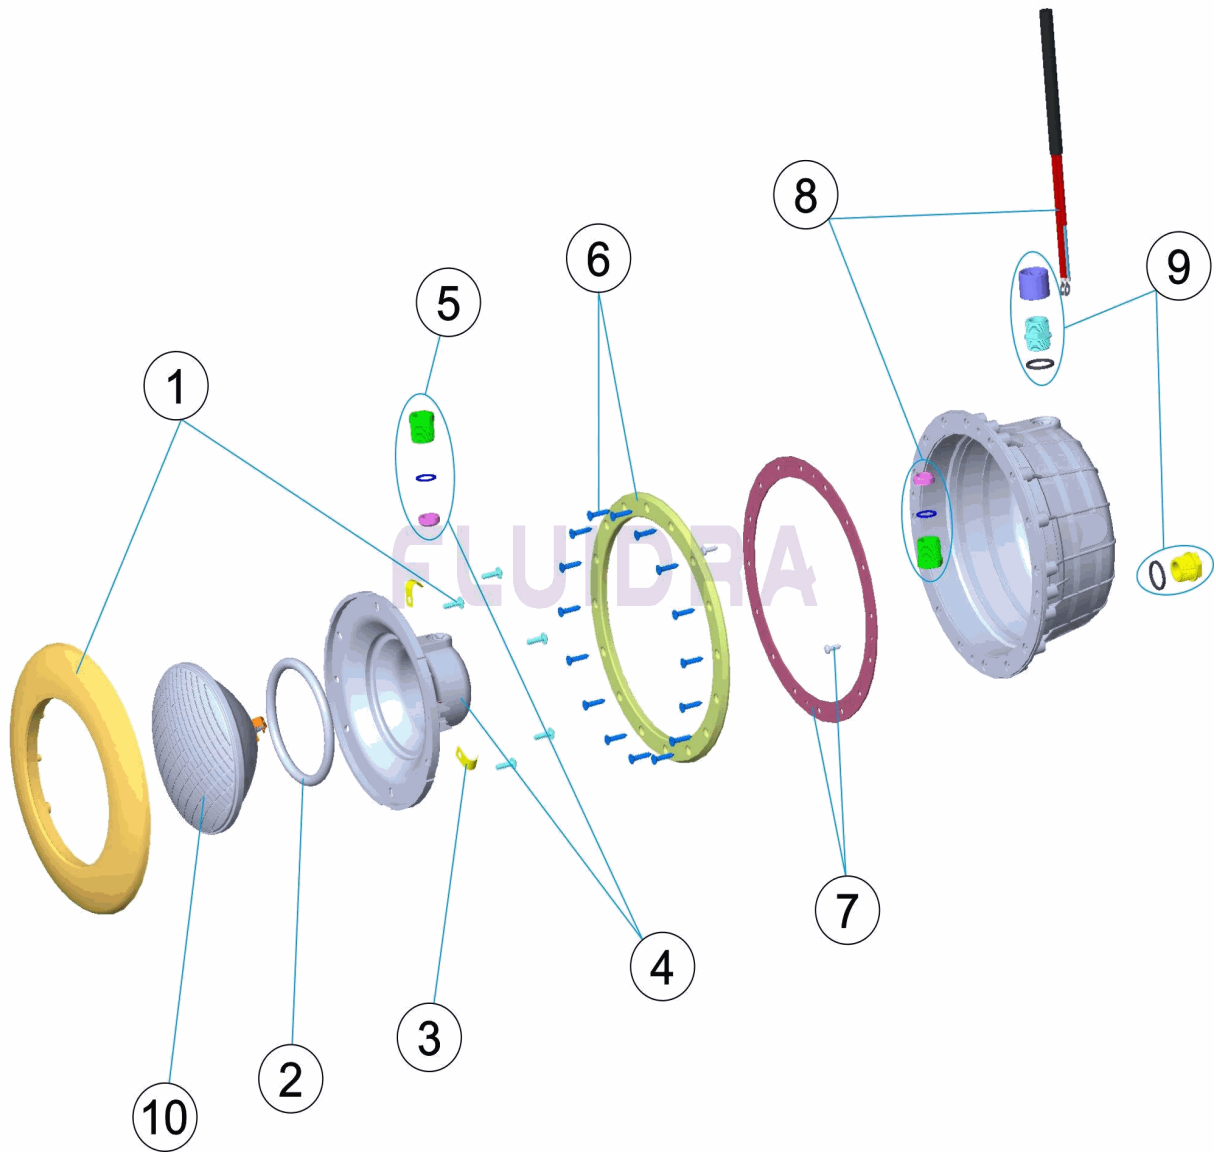

CODICE **34409CL129**

DESCRIZIONE: **PROIETTORE STD. EASY-LINE**

**ITALIANO**

POS	CODICE	DESCRIZIONE	QUANTITA'	POS	CODICE	DESCRIZIONE	QUANTITA'
1	4403010031	ANELLO FRONTALE FARO EASY-POOL		6	4403010150	FLANGIA FISSAGGIO FARO	
2	4403010304	O-RING FARO		7	4403013507	GUARNIZIONE ADESIVA FARO	
3	4403014304	CLIP FISSAGGIO FARO		8	4403010314	CABLE PROJECTEUR M-25	
4	4403010305	COPPA FARO		9	4403010313	PRESSACAVI CORPO M-25	
5	4403010110	PRESSACAVI M 25		10	00370IP112	LAMPADINA	

# EINZELTEILE

ÜBER.: 1

843

DATUM: 19/06/2020

BLATT: 5/6

CODE 34409CL129

BESCHREIBUNG: UWS STD./PP./ BECKEN EASY-LINE

## DEUTSCH

POS	CODE	BESCHREIBUNG	MENGE	POS	CODE	BESCHREIBUNG	MENGE
1	4403010031	BLLENDE UWS EASY-POOL		6	4403010150	BEFESTIGUNGSFLANSCH BREIT UWS STD	
2	4403010304	O-RING UWS		7	4403013507	DICHTUNG SELBSTKLEBEND UWS	
3	4403014304	FIXIERCLIP UWS		8	4403010314	UWS-KABEL M-25 HALOGEN	
4	4403010305	BASIS UWS HALOGEN		9	4403010313	QUETSCHVERSCHRAUBUNG GEHÄUSE UV	
5	4403010110	QUETSCHVERSCHRAUBUNG M25 HALOG		10	00370IP112	LAMPE PAR 56 12 V 300 W	

POS	CODIGO	DESCRIÇÃO	JANTIDADE	POS	CODIGO	DESCRIÇÃO	JANTIDADE
1	4403010031	EMBELEZADOR PROJECTOR EASY-POOL	6	4403010150	FLANGE FIXAÇÃO PROJECTOR		
2	4403010304	JUNTA TÓRICA PROJECTOR	7	4403013507	JUNTA ADESIVA PROJECTOR		
3	4403014304	CLIP FIXAÇÃO PROJECTOR	8	4403010314	CABO PROJECTOR M-25		
4	4403010305	FUNDO FOCO PROJECTOR	9	4403010313	BUCIN CORPO M-25		
5	4403010110	BUCIN M-25	10	00370IP112	BOMBILHA		