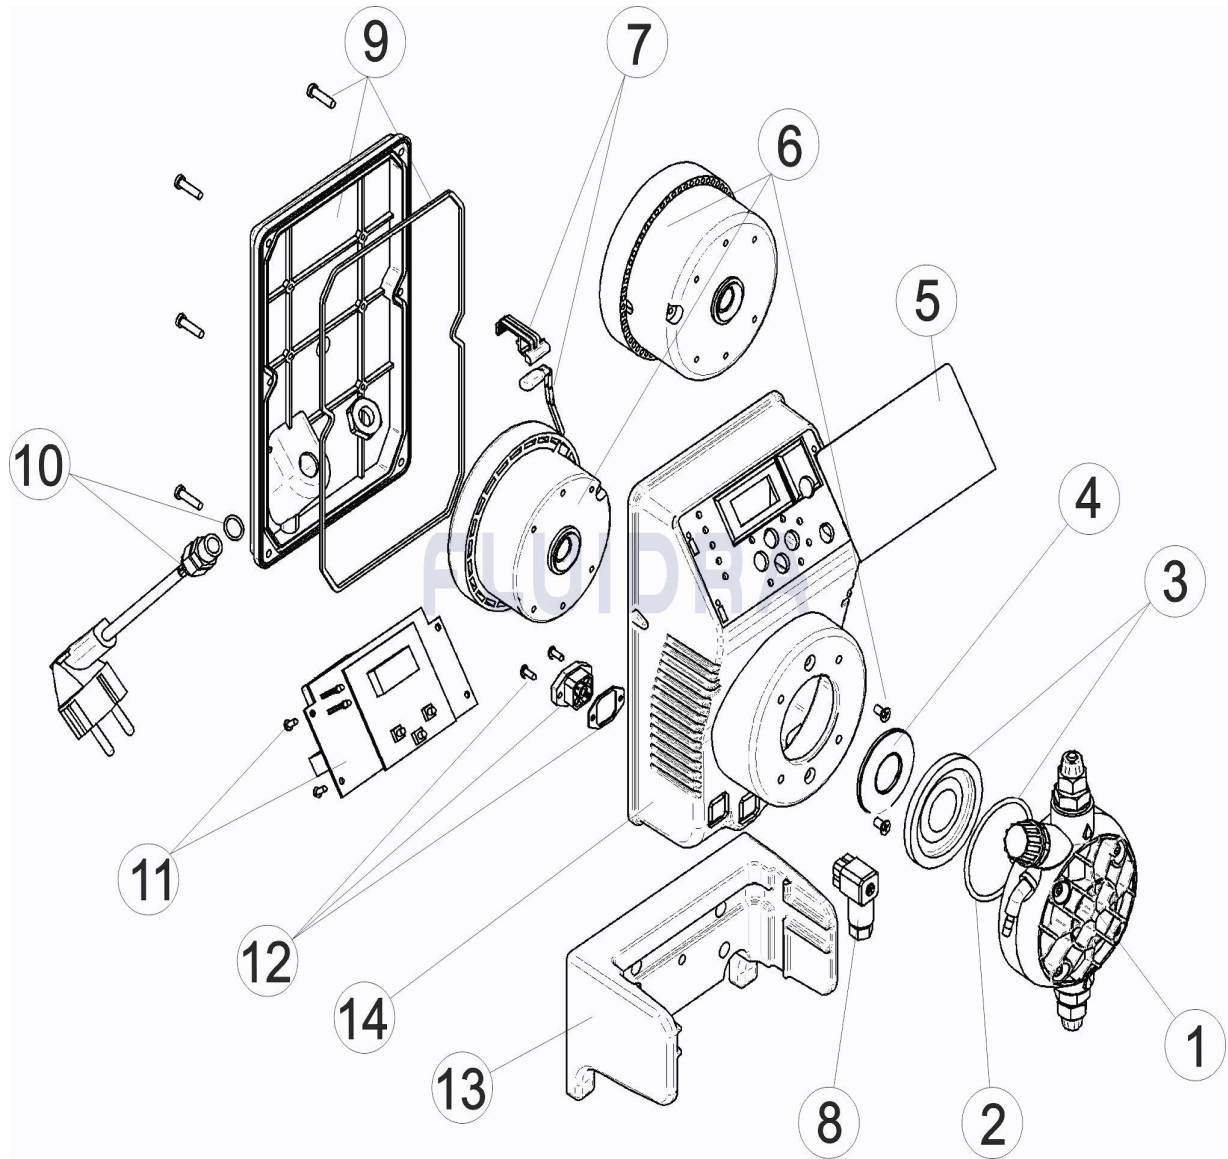

CODE 57159, 57160, 57161, 57162, 57163

BESCHREIBUNG: PUMPE EXACTUS MA/MB

DEUTSCH

POS	CODE	BESCHREIBUNG	MENGE	POS	CODE	BESCHREIBUNG	MENGE
1	* 4408031205	KOPFSTÜCK KOMPLETT		6	* 4408031114	ELEKTROMAGNET 5 L 10 KG	
1	* 4408030409	KOPFSTÜCK KOMPLETT 20 L 5 KG		6	* 4408030517	ELEKTROMAGNET 10 L 5 KG	
2	* 4408030111	O-RING KOPFSTÜCK		6	* 4408032309	ELEKTROMAGNET 20 L - 5 KG	
2	* 4408030413	O-RING KOPFSTÜCK 20 L 5 KG		7	4408032305	HALTERUNG UND THERMOSTAT 110°	
3	* 4408030119	KOMPLETTMEMBERAN		8	4408031729	VERBINDUNGSTÜCK FÜLLSTAND	
3	* 4408030429	KOMPLETTMEMBERAN 20 L 5 KG		9	4408030025	ABDECKUNG HINTEN EXACTUS UND DICH	
4	* 4408031119	KOLBENSCHLEIFE 2 L 5 KG - 2 L 10 KG - 5 L		10	4408031221	VERSORUNGSKABEL	
4	* 4408030531	KOLBENSCHLEIFE 5 L 7 KG		11	* 4408031708	PLATINE SCHALTKREIS MA/M 230 V	
4	* 4408031121	KOLBENSCHLEIFE 10 L 5 KG		11	* 4408030030	PLATINE SCHALTKREIS 20 L - 5 KG	
4	* 4408031122	KOLBENSCHLEIFE 20 L 5 KG		12	4408031405	STECKER	
5	4408030024	TOUCHSCREEN VFT/MB EXACTUS		13	4408032303	HALTERUNG EXACTUS 2009	
6	* 4408030921	ELEKTROMAGNET 2 L 5 KG		14	57174R0001	GEHÄUSE EXACTUS	
6	* 4408030118	ELEKTROMAGNET KOMPLETT 5 L 7 KG					