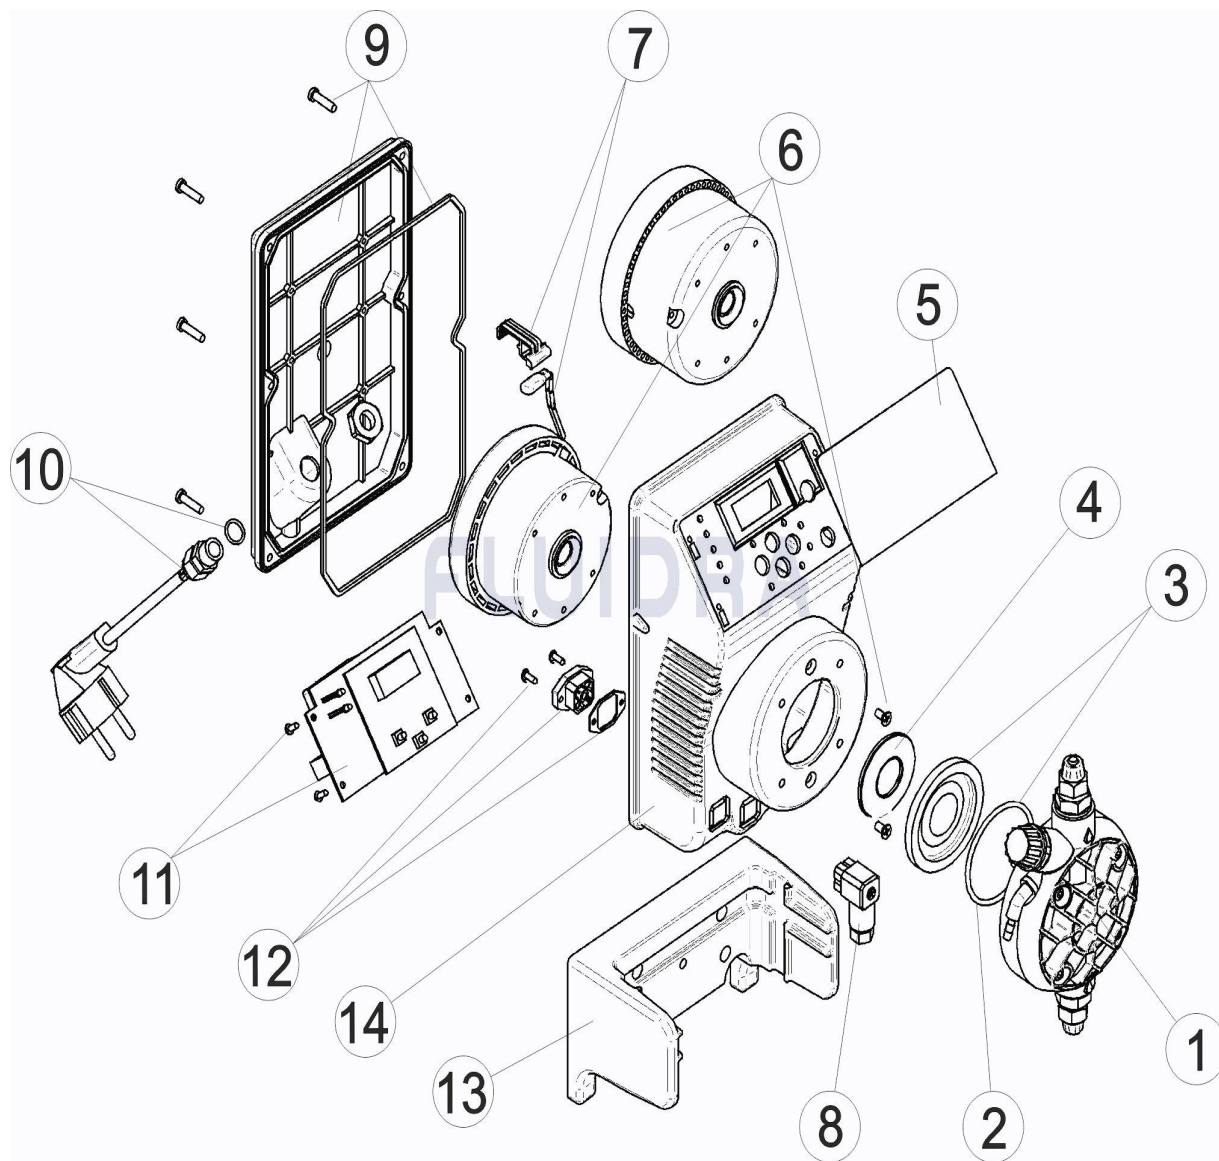

CODE 57159, 57160, 57161, 57162, 57163

DESCRIPTION: POMPE EXACTUS MA/MB

FRANCAIS

POS	CODE	DESCRIPTION	QUANTITE	POS	CODE	DESCRIPTION	QUANTITE
1	* 4408031205	TETE COMPLET		6	* 4408031114	ELECTROAIMANT 5L 10KG	
1	* 4408030409	TETE COMPLET 20L. 5KG.		6	* 4408030517	ELECTROAIMANT 10L 5KG	
2	* 4408030111	JOINT TORIQUE TETE		6	* 4408032309	ELECTROAIMANT 20L. 5KG	
2	* 4408030413	JOINT TORIQUE TETE 20L 5KG		7	4408032305	SUPPORT + THERMOSTAT DE 110 °	
3	* 4408030119	MEMBRANE COMPLETE		8	4408031729	CONECTEUR DE NIVEAU	
3	* 4408030429	MEMBRANE COMPLETE 20L 5KG		9	4408030025	COUVERCLE POMPE EXACTUS	
4	* 4408031119	RONDILLE PISTON 2L 5KG - 2L 10KG - 5L		10	4408031221	CABLE ALIMENTATION	
4	* 4408030531	RONDILLE PISTON 5L 7KG		11	* 4408031708	CIRCUIT ELECTRONIQUE MAM. 230V.	
4	* 4408031121	RONDILLE PISTON 10L 5KG		11	* 4408030030	CIRCUIT ELECTRONIQUE 20L-5KG	
4	* 4408031122	RONDILLE PISTON 20L 5KG		12	4408031405	CONNECTEUR MÂLE	
5	4408030024	TABEAU DE CONTROLE TACTILE VFT/MB		13	4408032303	SUPPORT DE POMPE EXACTUS 2009	
6	* 4408030921	ELECTROAIMANT 2 L. 5KG		14	57174R0001	BOITIER DE POMPE EXACTUS	
6	* 4408030118	ELECTROAIMANT COMPLETO 5L 7KG