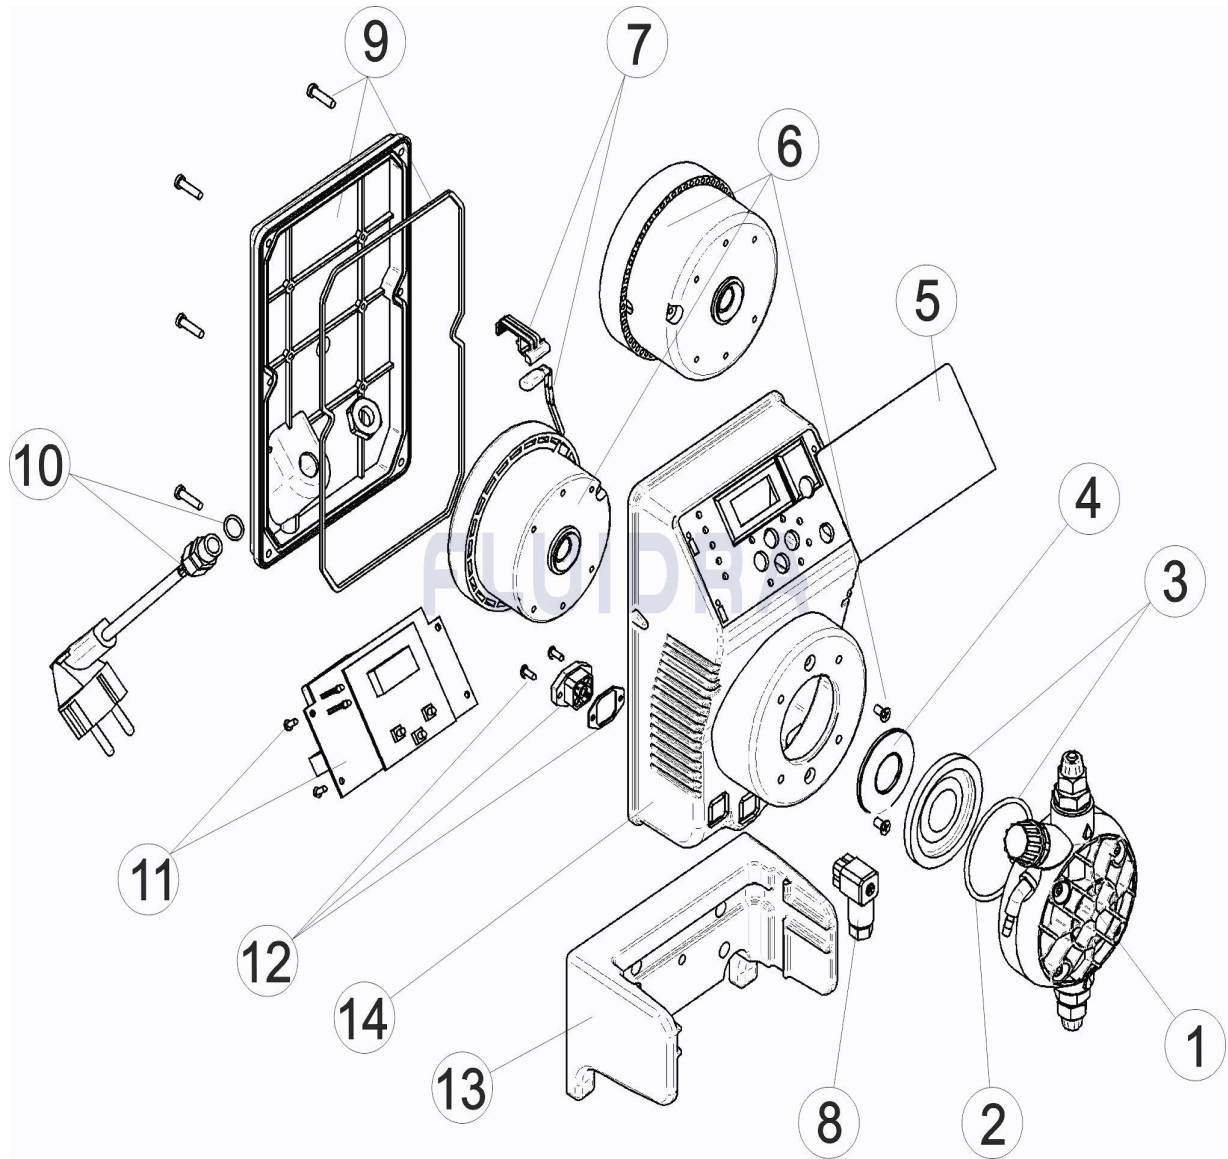

CODIGO **57159, 57160, 57161, 57162, 57163**

DESCRIPCION: **BOMBA EXACTUS MA/MB**

ESPAÑOL

POS	CODIGO	DESCRIPCION	CANTIDAD	POS	CODIGO	DESCRIPCION	CANTIDAD
1	* 4408031205	CABEZAL COMPLETO		6	* 4408031114	ELECTROIMAN 5L 10KG	
1	* 4408030409	CABEZAL COMPLETO 20L. 5KG.		6	* 4408030517	ELECTROIMAN 10L 5KG	
2	* 4408030111	JUNTA TORICA CABEZAL		6	* 4408032309	ELECTROIMAN 20L.-5KG.	
2	* 4408030413	JUNTA TORICA CABEZAL 20L 5KG		7	4408032305	SOPORTE MAS TERMOSTADO 110°	
3	* 4408030119	MEMBRANA COMPLETA		8	4408031729	CONECTOR DE NIVEL	
3	* 4408030429	MEMBRANA COMPLETA 20L 5KG		9	4408030025	TAPA POSTERIOR EXACTUS CON JUNTA	
4	* 4408031119	ARANDELA PISTON 2L 5KG - 2L 10KG - 5L 1		10	4408031221	CABLE ALIMENTACION	
4	* 4408030531	ARANDELA PISTON 5L 7KG		11	* 4408031708	CIRCUITO ELECTRONICO MA/M 230V.	
4	* 4408031121	ARANDELA PISTON 10L 5KG		11	* 4408030030	CIRCUITO ELECTRONICO 20L-5KG	
4	* 4408031122	ARANDELA PISTON 20L 5KG		12	4408031405	CONECTOR MACHO	
5	4408030024	PANEL TACTIL VFT/MB EXACTUS		13	4408032303	SOPORTE EXACTUS 2009	
6	* 4408030921	ELECTROIMAN 2 L. 5KG		14	57174R0001	CAJA EXACTUS	
6	* 4408030118	ELECTROIMAN COMPLETO 5L 7KG					