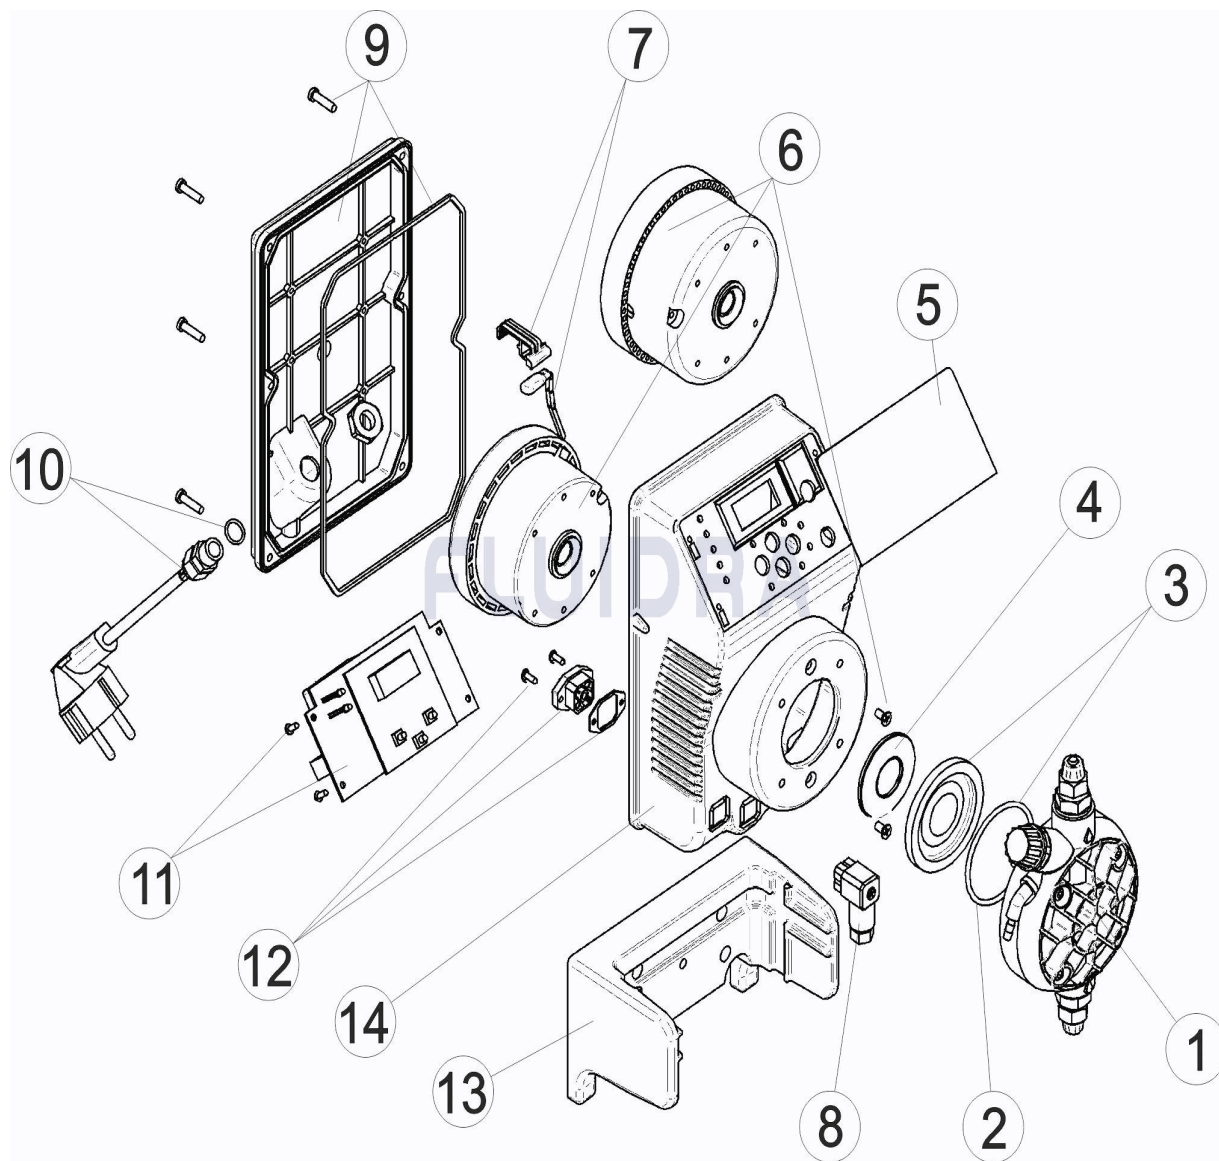

CODE **57159, 57160, 57161, 57162, 57163**

DESCRIPTION: **EXACTUS PUMP MA/MB**

OBSERVATIONS

POS	CODE	OBSERVATIONS
1	* 4408031205	FOR: 57159, 57160, 57161, 57162
1	* 4408030409	FOR: 57163
2	* 4408030111	FOR: 57159, 57160, 57161, 57162
2	* 4408030413	FOR: 57163
3	* 4408030119	FOR: 57159, 57160, 57161, 57162
3	* 4408030429	FOR: 57163
4	* 4408031119	FOR: 57159, 57161
4	* 4408030531	FOR: 57160
4	* 4408031121	FOR: 57162
4	* 4408031122	FOR: 57163
6	* 4408030921	FOR: 57159
6	* 4408030118	FOR: 57160
6	* 4408031114	FOR: 57161
6	* 4408030517	FOR: 57162
6	* 4408032309	FOR: 57163
11	* 4408031708	FOR: 57159, 57160, 57161, 57162
11	* 4408030030	FOR: 57163

CODICE 57159, 57160, 57161, 57162, 57163

DESCRIZIONE: POMPA EXACTUS MA/MB

ITALIANO

POS	CODICE	DESCRIZIONE	QUANTITA'	POS	CODICE	DESCRIZIONE	QUANTITA'
1	* 4408031205	TESTA COMPLETA		6	* 4408031114	ELETTROCALAMITA 5L 10KG	
1	* 4408030409	TESTA COMPLETA 20L 5KG.		6	* 4408030517	ELETTROCALAMITA 10L 5KG	
2	* 4408030111	O-RING PER TESTA		6	* 4408032309	ELETTROCALAMITA 20L 5KG.	
2	* 4408030413	O-RING TESTA 20L 5KG		7	4408032305	SUPPORTO + TERMOSTATO 110°	
3	* 4408030119	MEMBRANA COMPLETA		8	4408031729	CONNETTORE DI LIVELLO	
3	* 4408030429	MEMBRANA COMPLETA 20L 5KG		9	4408030025	COPRIVENTOLA POMPA EXACTUS	
4	* 4408031119	RONDELLA PISTONE 2L 5KG - 2L 10KG - 5L		10	4408031221	CAVO DI ALIMENTAZIONE	
4	* 4408030531	RONDELLA PISTONE 5L 7KG		11	* 4408031708	CIRCUITO ELETTRONICO MAM. 230V	
4	* 4408031121	RONDELLA PISTONE 10L 5KG		11	* 4408030030	CIRCUITO ELETTRONICO 20L-5KG	
4	* 4408031122	RONDELLA PISTONE 20L 5KG		12	4408031405	CONNETTORE MASCHIO	
5	4408030024	PANNELLO DIGITALE VFT/MB		13	4408032303	SUPPORTO POMPA EXACTUS 2009	
6	* 4408030921	ELETTROCALAMITA 2 L. 5KG		14	57174R0001	CASSA POMPA EXACTUS	
6	* 4408030118	ELETTROCALAMITA COMPLETA 5L 7KG					