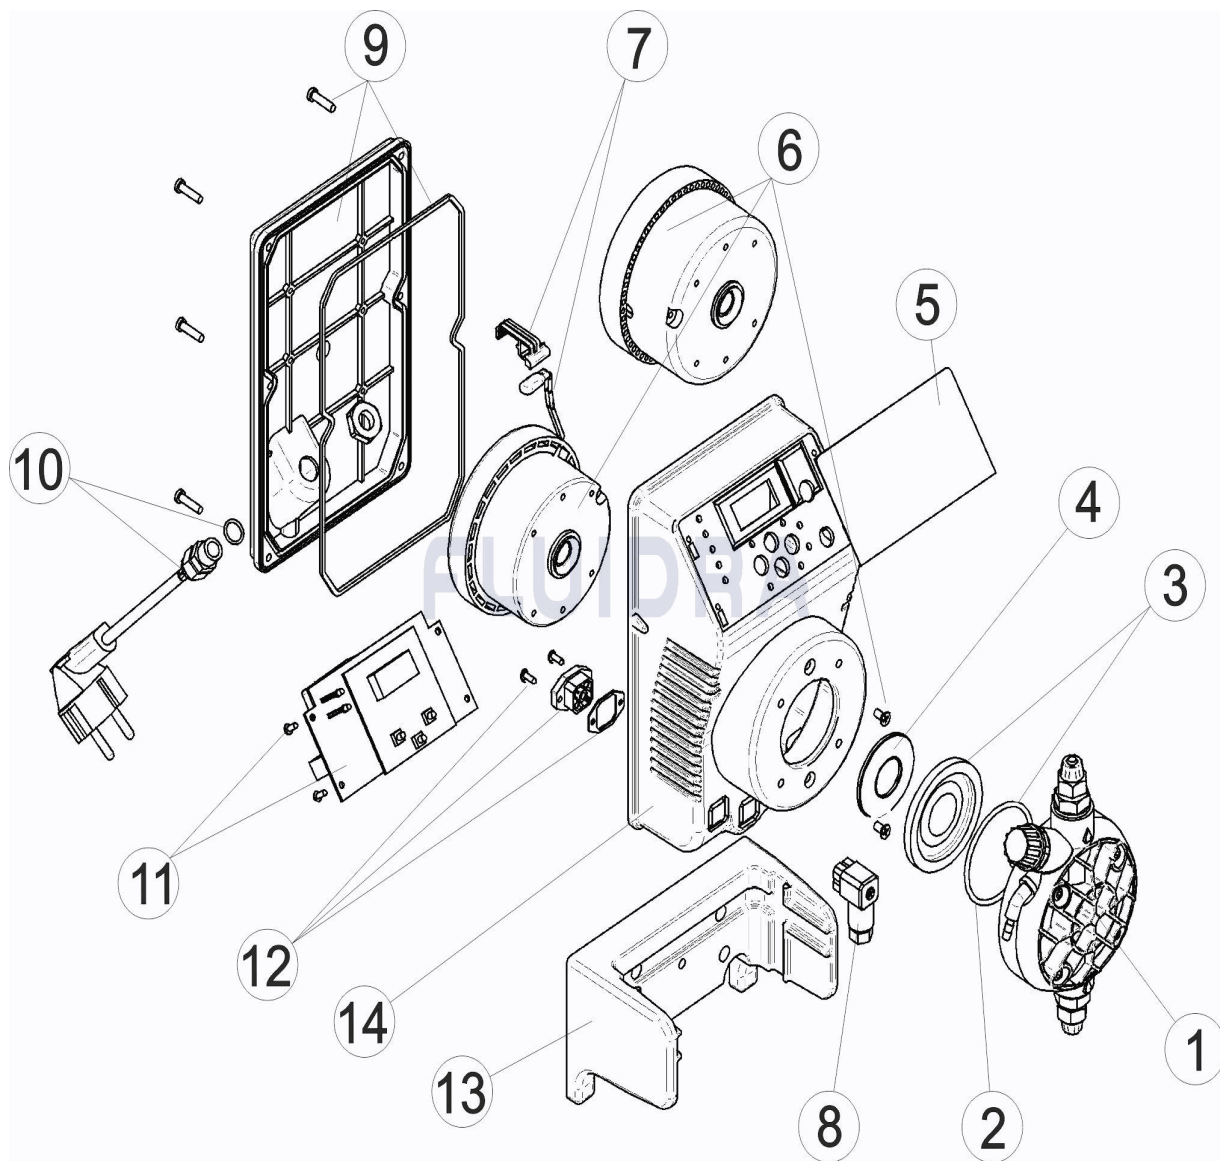

CODIGO 57159, 57160, 57161, 57162, 57163

DESCRIÇÃO: BOMBA EXACTUS MA/MB

PORTUGUES

POS	CODIGO	DESCRIÇÃO	JANTIDADE	POS	CODIGO	DESCRIÇÃO	JANTIDADE
1	* 4408031205	CABEÇAL COMPLETO		6	* 4408031114	ELECTROIMAN 5L 10KG	
1	* 4408030409	CABEÇAL COMPLETO 20L. 5KG.		6	* 4408030517	ELECTROIMAN 10L 5KG	
2	* 4408030111	JUNTA TORICA CABEÇAL		6	* 4408032309	ELECTROIMAN 20L. 5KG	
2	* 4408030413	JUNTA TORICA CABEÇAL 20L 5KG		7	4408032305	SUPORTE MAIS TERMOSTATO DE 110°	
3	* 4408030119	MEMBRANA COMPLETA		8	4408031729	LIGAÇÃO NIVEL	
3	* 4408030429	MEMBRANA COMPLETA 20L 5KG		9	4408030025	TAMPA TRASEIRA BOMBA EXACTUS	
4	* 4408031119	ANILHA PISTON 2L 5KG - 2L 10KG - 5L 10K		10	4408031221	CABO ALIMENTAÇÃO	
4	* 4408030531	ANILHA PISTON 5L 7KG		11	* 4408031708	CIRCUITO ELECTRONICO MAM. 230V.	
4	* 4408031121	ANILHA PISTON 10L 5KG		11	* 4408030030	CIRCUITO ELECTRONICO 20L-5KG	
4	* 4408031122	ANILHA PISTON 20L 5KG		12	4408031405	LIGAÇÃO MACHO	
5	4408030024	PAINEL DIGITAL TÁCTIL VFT/MB		13	4408032303	SUPORTE BOMBA EXACTUS 2009	
6	* 4408030921	ELECTROIMAN 2 L. 5KG		14	57174R0001	CAIXA BOMBA EXACTUS	
6	* 4408030118	ELECTROIMAN COMPLETO 5L 7KG