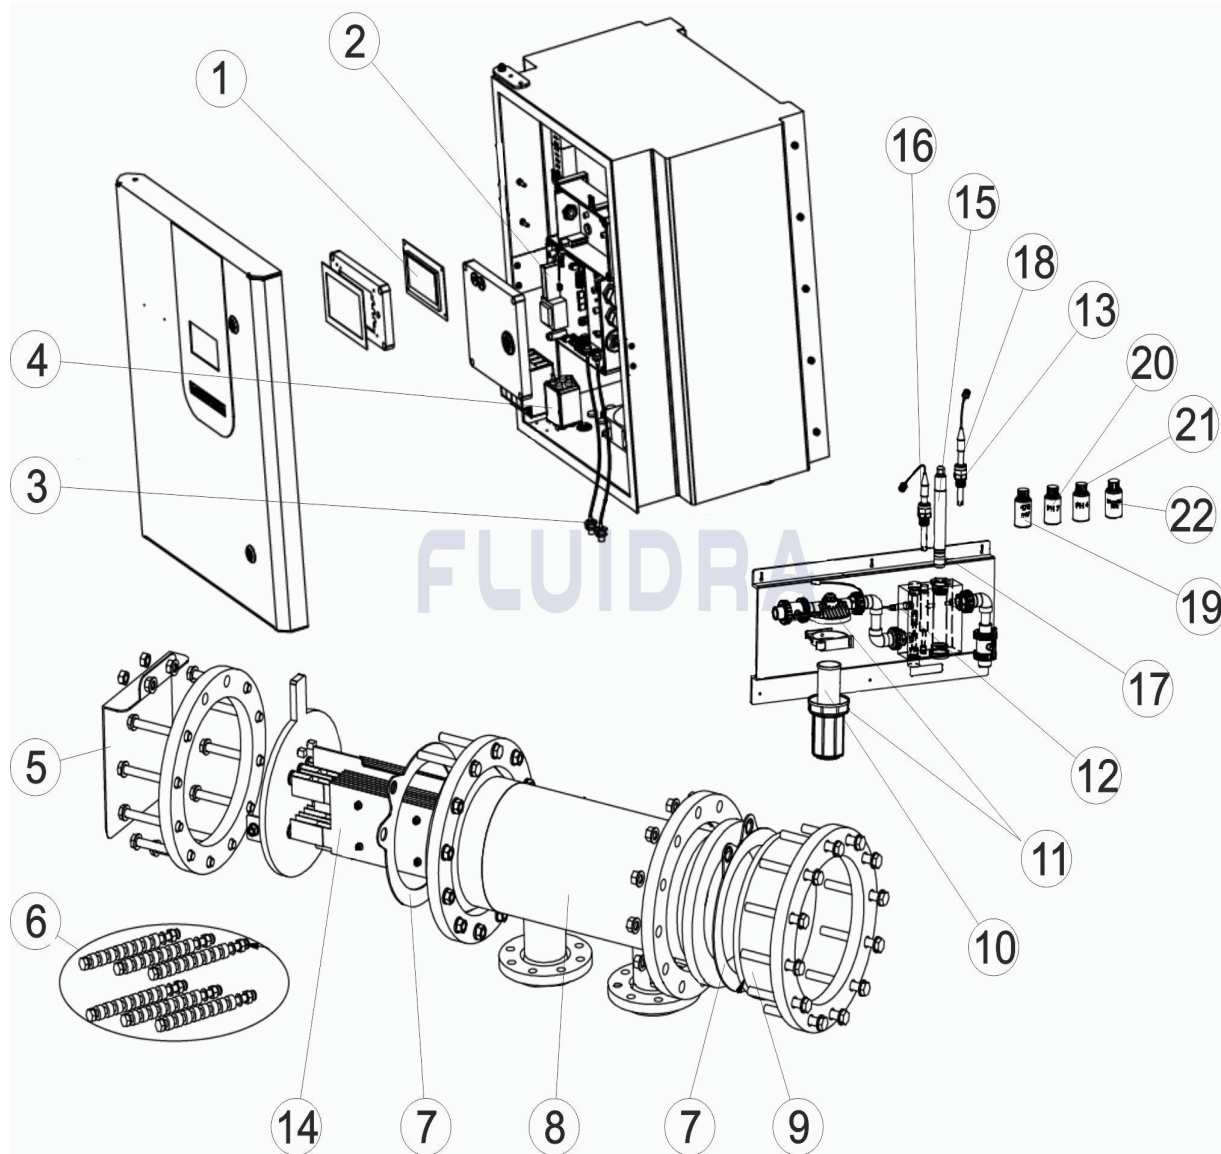

CODE 53811, 53812, 53813, 53814, 53816, 53817, 53818, 53819, 53821, 53822, 53823, 53824

DESCRIPTION: ÉLECTRO. PISC. COMP. NATURE SALT >80/+LS

FRANCAIS

POS	CODE	DESCRIPTION	QUANTITE	POS	CODE	DESCRIPTION	QUANTITE
1	* 4408040148	CARTE AFFICHEUR ÉLECTROLYSE DV1 E)		4	* 4408041609	FILTRE 380V A-150/A-250/A-600 EX/PLUS	
1	* 4408040149	CARTE AFFICHEUR ÉLECTROLYSE DV1 E)		5	* 4408040078	PROTECTEUR CONTACTS D-80 EX	
1	* 4408040455	CARTE AFFICHEUR ÉLECTROLYSE EX V2		5	* 4408040079	PROTECTEUR CONTACTS D-80 EX	
1	* 4408040456	CARTE AFFICHEUR ÉLECTROLYSE PH PPI		6	* 4408041410	KIT DE VIS POUR FIXATION D'ÉLECTRODE!	
2	* 4408040138	PLAQUE CONTRÔLE D80 V1		6	* 4408041534	KIT DE VIS POUR FIXATION D'ÉLECTRODE!	
2	* 4408040139	PLAQUE CONTRÔLE D120 V1		7	* 4408041518	JOINT CELLULE D-100/150EX/+	
2	* 4408040140	PLAQUE CONTRÔLE D180 V1		7	* 4408041519	JOINT CELLULE D-250/D-600EX/+	
2	* 4408040141	PLAQUE CONTRÔLE D300 V1		8	* 4408040128	CELLULE SYSTÈME ÉLECTROLYSE D-80 L	
2	* 4408040143	PLAQUE CONTRÔLE D80+ V1		8	* 4408040129	CELLULE SYSTÈME ÉLECTROLYSE D-120 L	
2	* 4408040144	PLAQUE CONTRÔLE D120+ V1		8	* 4408040130	CELLULE SYSTÈME ÉLECTROLYSE D-180 L	
2	* 4408040145	PLAQUE CONTRÔLE D180+ V1		8	* 4408040131	CELLULE SYSTÈME ÉLECTROLYSE D-300 L	
2	* 4408040146	PLAQUE CONTRÔLE D300+ V1		9	* 4408041532	DISQUE EN METACRYLATE D.267/15 MM.. C	