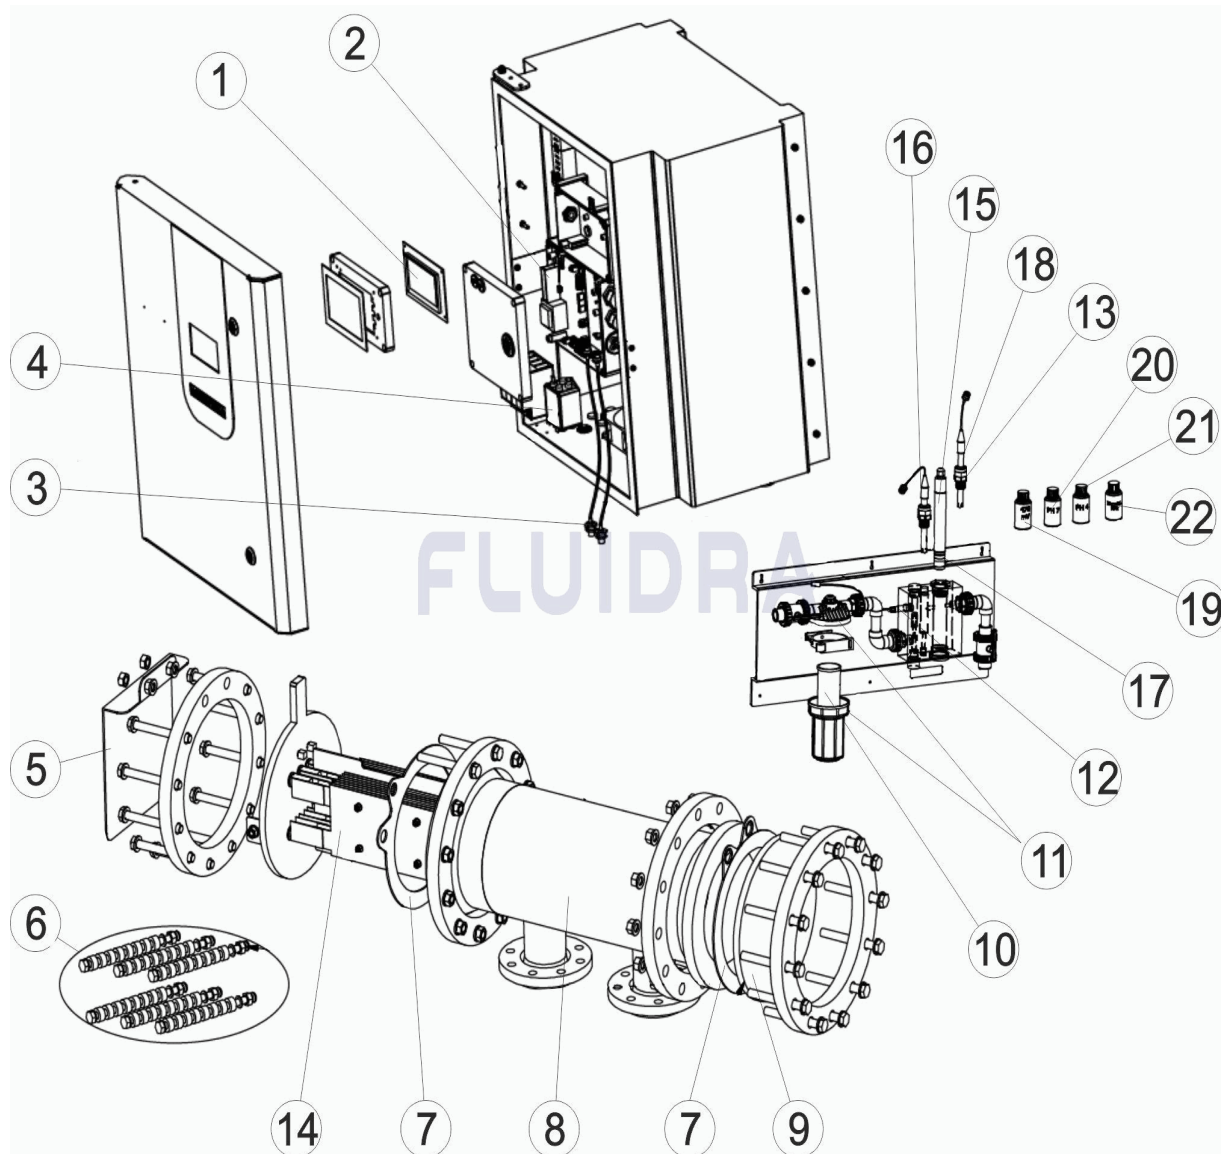

CODICE 53811, 53812, 53813, 53814, 53816, 53817, 53818, 53819, 53821, 53822, 53823, 53824

DESCRIZIONE: Elettrolisi Pisc. Comp. Nature Salt >80/+LS

ITALIANO

POS	CODICE	DESCRIZIONE	QUANTITA'	POS	CODICE	DESCRIZIONE	QUANTITA'
1	* 4408040148	SCHEDA VISORE ELETTROLISI DV1 EX		4	* 4408041609	FILTRE 380V A-150/A-250/A-600 EX/PLUS	
1	* 4408040149	SCHEDA VISORE ELETTROLISI DV1 EX2		5	* 4408040078	PROTECTORE CONTATTI D-80 EX	
1	* 4408040455	SCHEDA VISORE ELETTROLISI EX V2		5	* 4408040079	PROTECTORE CONTATTI D-80 EX	
1	* 4408040456	SCHEDA VISORE ELETTROLISI PH PPM V2		6	* 4408041410	KIT DI VITI PER FISSAGGIO DELL'ELETTR	
2	* 4408040138	SCHEDA D80 V1		6	* 4408041534	KIT DI VITI PER FISSAGGIO DELL'ELETTR	
2	* 4408040139	SCHEDA D120 V1		7	* 4408041518	GIUNTA CELLULA D-100/150EX/+	
2	* 4408040140	SCHEDA D180 V1		7	* 4408041519	GIUNTA CELLULA D-250/D-600EX/+	
2	* 4408040141	SCHEDA D300 V1		8	* 4408040128	CELLULA SISTEMA ELETTROLISI D-80 LS	
2	* 4408040143	SCHEDA D80+ V1		8	* 4408040129	CELLULA SISTEMA ELETTROLISI D-120 LS	
2	* 4408040144	SCHEDA D120+ V1		8	* 4408040130	CELLULA SISTEMA ELETTROLISI D-180 LS	
2	* 4408040145	SCHEDA D180+ V1		8	* 4408040131	CELLULA SISTEMA ELETTROLISI D-300 LS	
2	* 4408040146	SCHEDA D300+ V1		9	* 4408041532	DISC METACRILATO D.267/15 MM.. D-100/1€	

* SI FACCI RIFERIMENTO AL FOGLIO DELLE OSSERVAZIONI