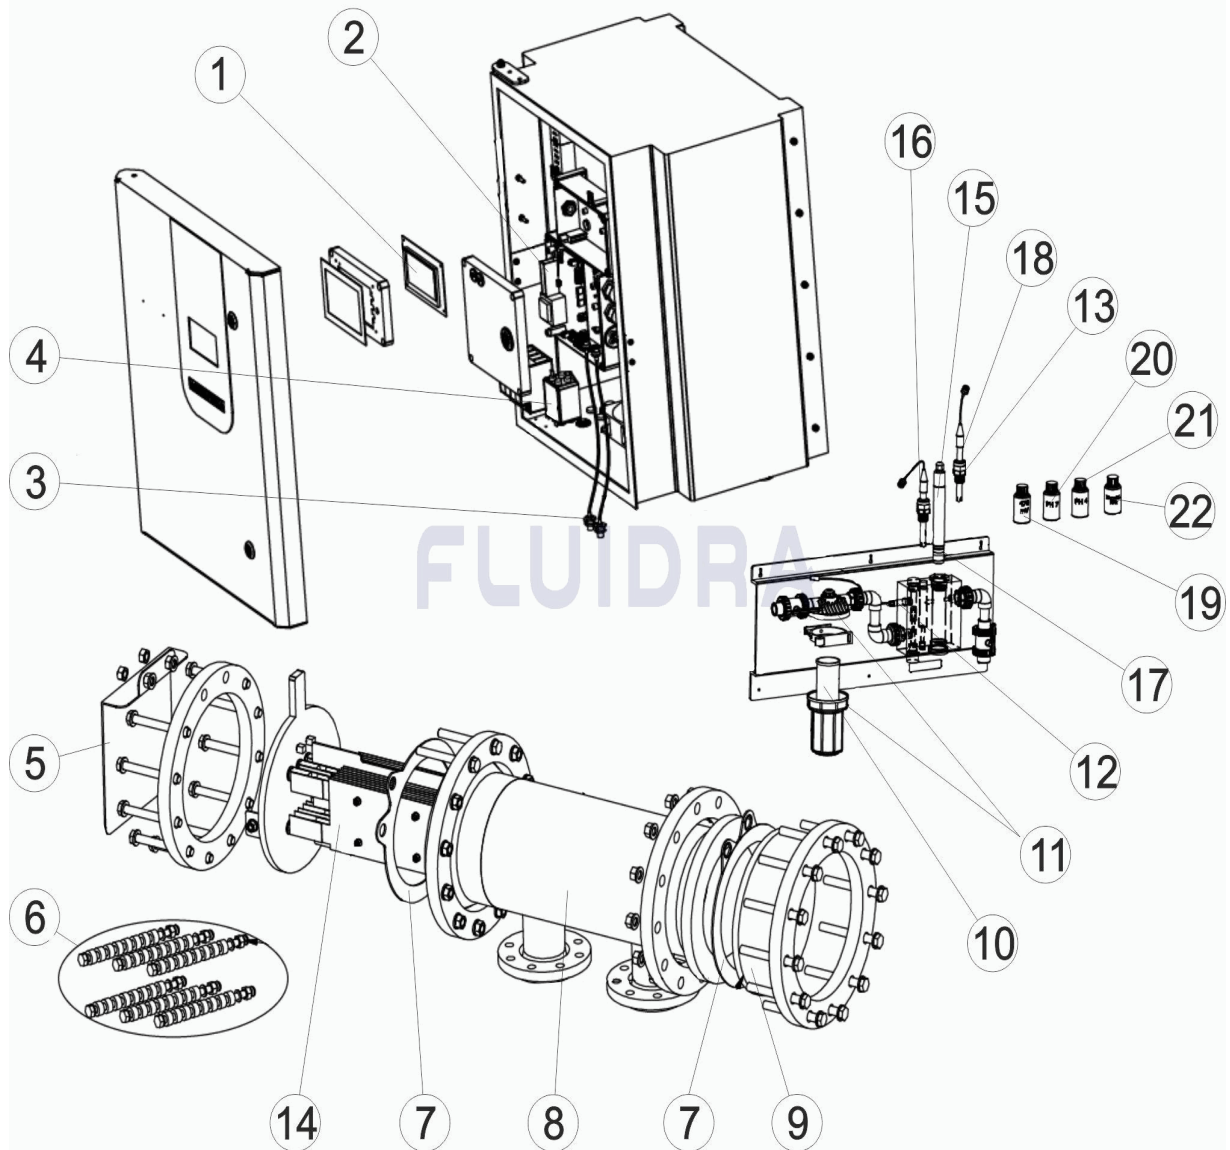

CODIGO 53811, 53812, 53813, 53814, 53816, 53817, 53818, 53819, 53821, 53822, 53823, 53824

DESCRIPCION: ELECTROLISIS PIS. COMER. NATURE SALT _80_+LS

ESPAÑOL

POS	CODIGO	DESCRIPCION	CANTIDAD	POS	CODIGO	DESCRIPCION	CANTIDAD
1	* 4408040148	TARGETA VISUALIZADORA TACTIL DV1 EX		4	* 4408041609	FILTRO 380V A-150/A-250/A-600 EX/PLUS	
1	* 4408040149	TARGETA VISUALIZADORA TACTIL DV1 EX.		5	* 4408040078	PROTECTOR CONTACTOS D-120/180	
1	* 4408040455	TARGETA VISUALIZADORA TACTIL EX V2		5	* 4408040079	PROTECTOR CONTACTOS D-300/600	
1	* 4408040456	TARGETA VISUALIZADORA TACTIL PH PPM		6	* 4408041410	CJTO. TORNILLOS ANLAJE ELECTRODOS	
2	* 4408040138	PLACA CONTROL D80 V1		6	* 4408041534	CJTO. TORNILLOS ANLAJE ELECTRODOS	
2	* 4408040139	PLACA CONTROL D120 V1		7	* 4408041518	JUNTA BRIDA CELULA D-100/150EX/+	
2	* 4408040140	PLACA CONTROL D180 V1		7	* 4408041519	JUNTA BRIDA CELULA D-250/600EX/+	
2	* 4408040141	PLACA CONTROL D300 V1		8	* 4408040128	CELULA SISTEME ELECTROLISIS D-80 LS	
2	* 4408040143	PLACA CONTROL D80+ V1		8	* 4408040129	CELULA SISTEME ELECTROLISIS D-120 LS	
2	* 4408040144	PLACA CONTROL D120+ V1		8	* 4408040130	CELULA SISTEME ELECTROLISIS D-180 LS	
2	* 4408040145	PLACA CONTROL D180+ V1		8	* 4408040131	CELULA SISTEME ELECTROLISIS D-300 LS	
2	* 4408040146	PLACA CONTROL D300+ V1		9	* 4408041532	DISCO METACRILATO D.267/15 MM. D-100/1	