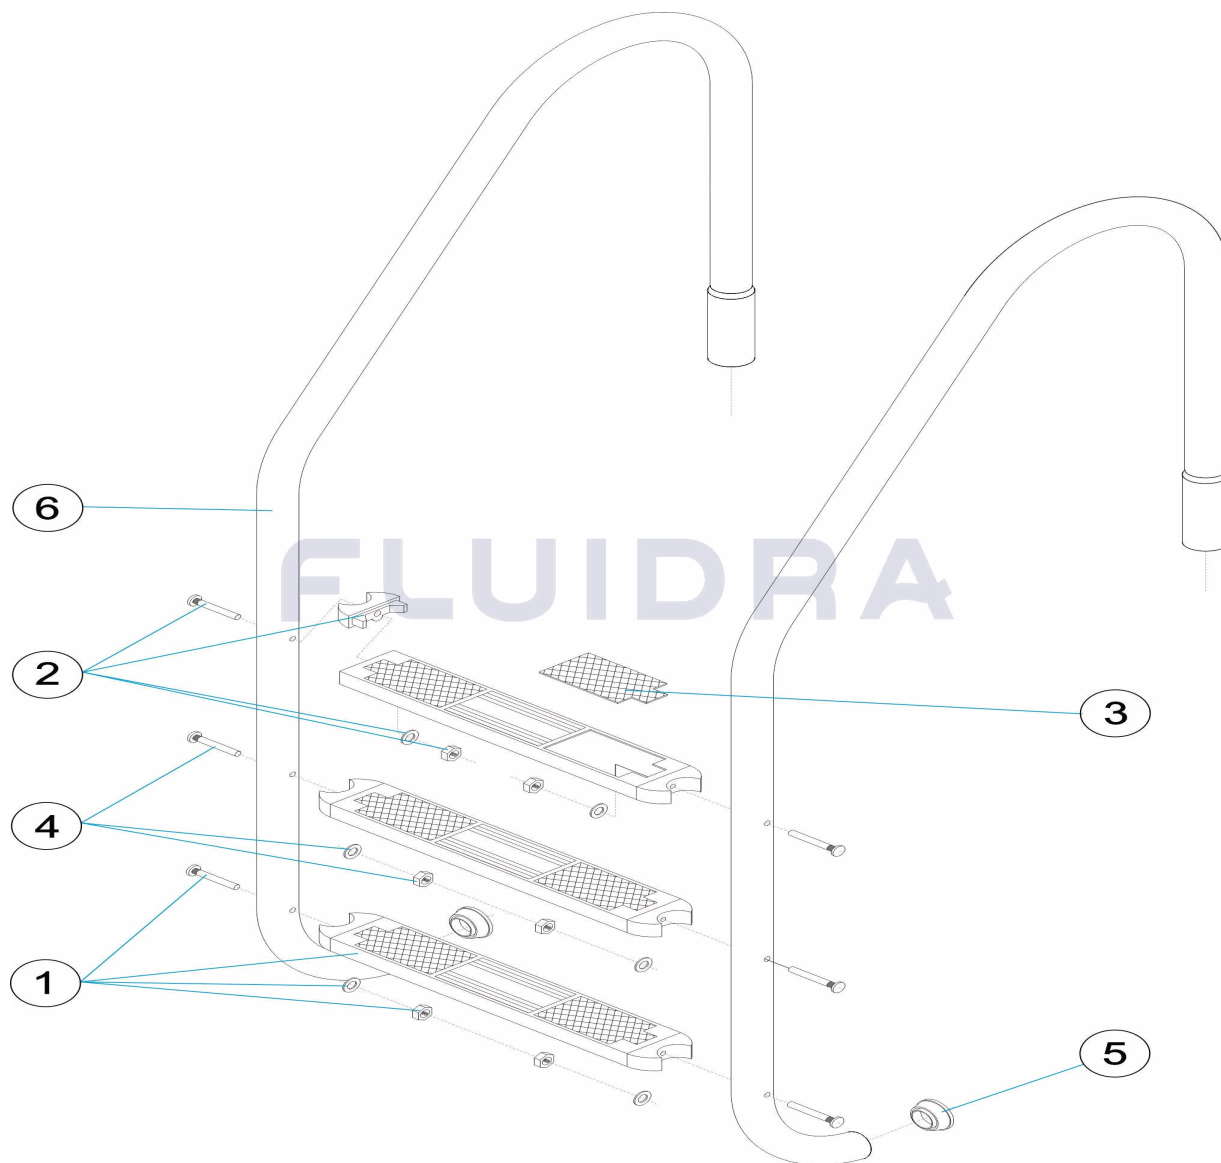

BESCHREIBUNG: **TREPPE USA**

DEUTSCH

POS	CODE	BESCHREIBUNG	MENGE	POS	CODE	BESCHREIBUNG	MENGE
1	4401010006	STUFE LUXE AISI 304 R1	6	* 06576R0001	HANDLAUF TREPPE 2 STUFEN		
2	4401010107	SEITENHALTERUNG STUFE 316	6	* 06577R0001	HANDLAUF TREPPE 3 STUFEN		
3	4401010108	ABSCHLUSSPLATTE STUFE LUXE	6	* 06578R0001	HANDLAUF TREPPE 4 STUFEN		
4	4401010111	SCHRAUBENSATZ STUFE 316	6	* 07633R0001	HANDLAUF TREPPE 5 STUFEN		
5	4401010215	ABSCHLUSS TREPPE D. 43 - 48					

CODE **07634, 07635, 07636, 07637**

BESCHREIBUNG: **TREPPE USA**

HINWEISE

POS	CODE	HINWEISE
6	* 06576R0001	FÜR: 07634
6	* 06577R0001	FÜR: 07635
6	* 06578R0001	FÜR: 07636
6	* 07633R0001	FÜR: 07637

CODIGO **07634, 07635, 07636, 07637**

DESCRIÇÃO: **ESCADA USA**

PORTUGUES

POS	CODIGO	DESCRIÇÃO	JANTIDADE	POS	CODIGO	DESCRIÇÃO	JANTIDADE
1	4401010006	DEGRAU LUXE 304 R1		6	* 06576R0001	CORRIMÃO ESCADA 2 DEGRAUS	
2	4401010107	SUPORTE LATERAL DEGRAU 316		6	* 06577R0001	CORRIMÃO ESCADA 3 DEGRAUS	
3	4401010108	ANTI DERRAPANTE DEGRAU LUXE		6	* 06578R0001	CORRIMÃO ESCADA 4 DEGRAUS	
4	4401010111	PARAFUSOS DEGRAU 316		6	* 07633R0001	CORRIMÃO ESCADA 5 DEGRAUS	
5	4401010215	BATENTE ESCADA D.43-48					