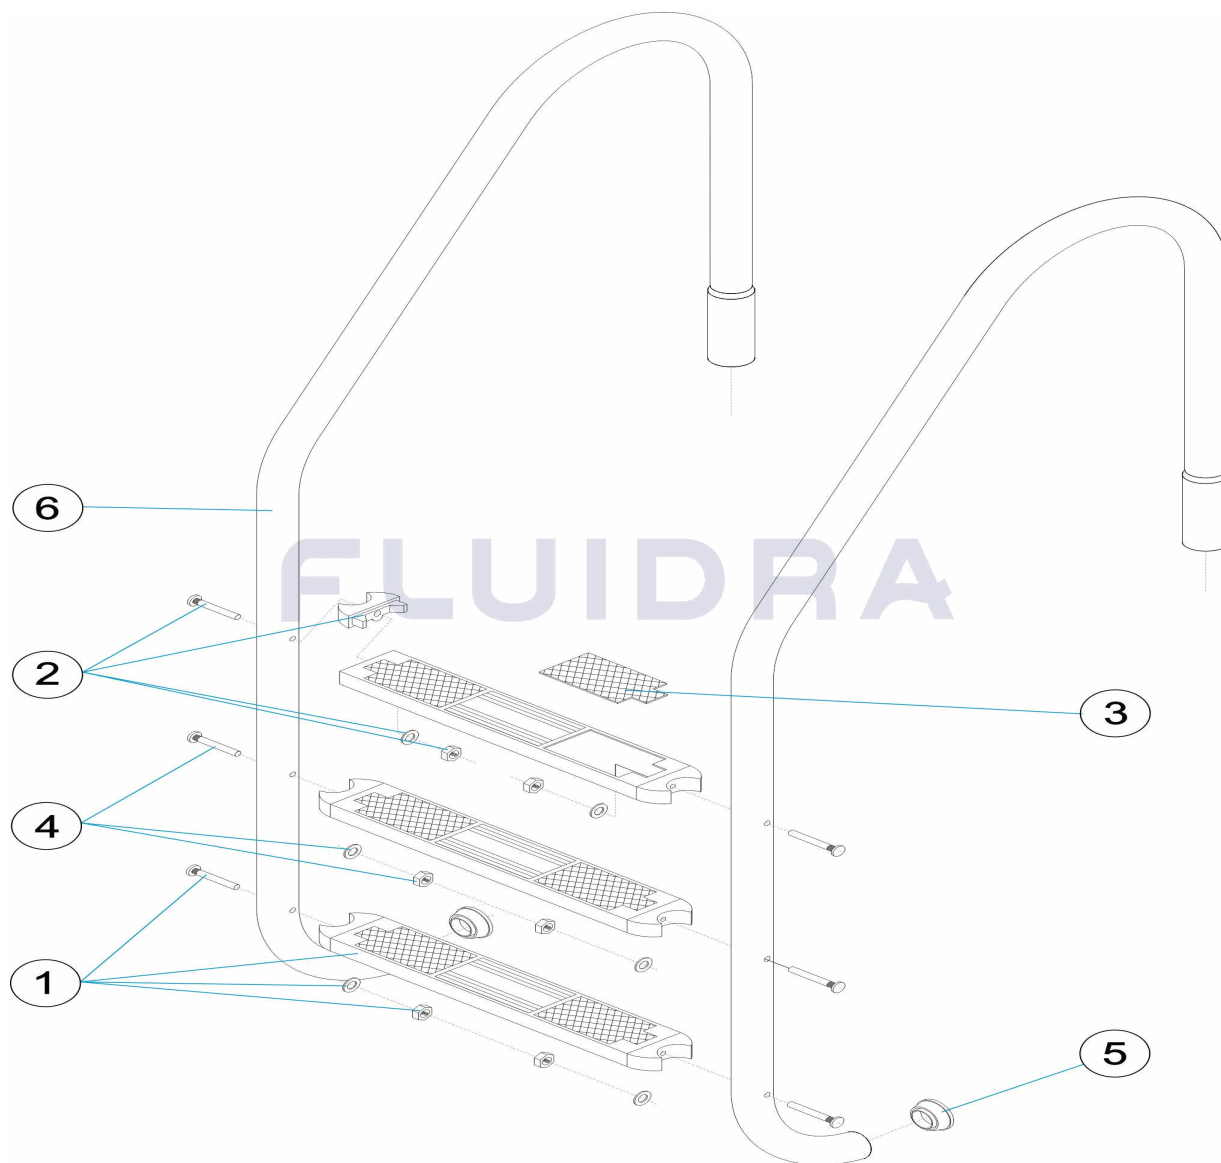

CODICE 07634, 07635, 07636, 07637

DESCRIZIONE: SCALA USA

OSSERVAZIONI

POS	CODICE	OSSERVAZIONI
6	* 06576R0001	PER: 07634
6	* 06577R0001	PER: 07635
6	* 06578R0001	PER: 07636
6	* 07633R0001	PER: 07637

CODE **07634, 07635, 07636, 07637**

BESCHREIBUNG: **TREPPE USA**

DEUTSCH

POS	CODE	BESCHREIBUNG	MENGE	POS	CODE	BESCHREIBUNG	MENGE
1	4401010006	STUFE LUXE AISI 304 R1	6	* 06576R0001	HANDLAUF TREPPE 2 STUFEN		
2	4401010107	SEITENHALTERUNG STUFE 316	6	* 06577R0001	HANDLAUF TREPPE 3 STUFEN		
3	4401010108	ABSCHLUSSPLATTE STUFE LUXE	6	* 06578R0001	HANDLAUF TREPPE 4 STUFEN		
4	4401010111	SCHRAUBENSATZ STUFE 316	6	* 07633R0001	HANDLAUF TREPPE 5 STUFEN		
5	4401010215	ABSCHLUSS TREPPE D. 43 - 48					