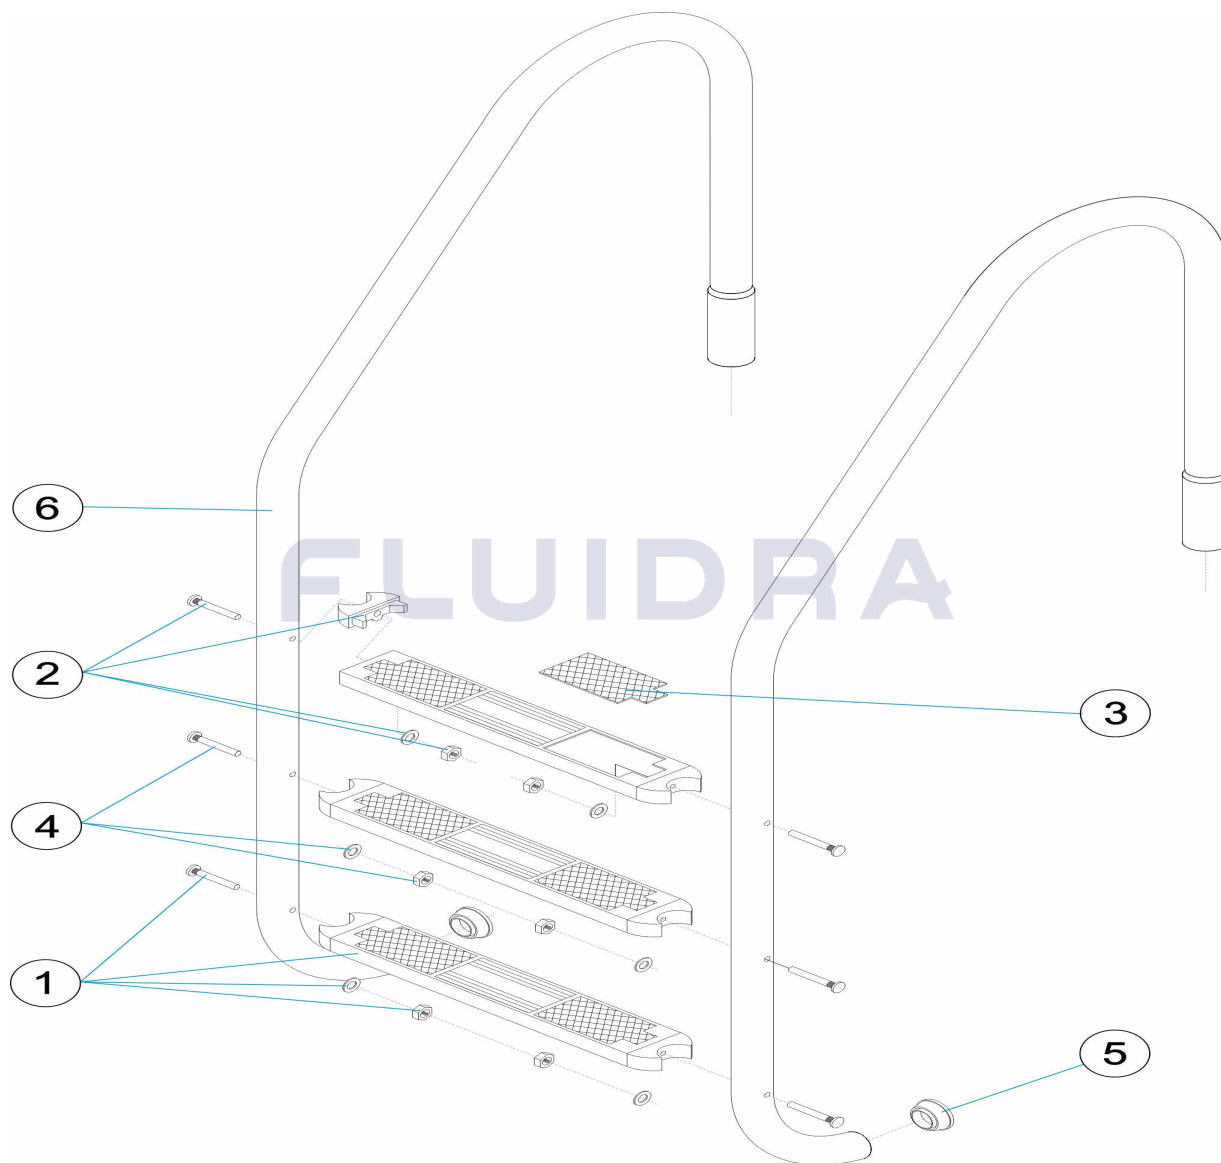

CODE **07634, 07635, 07636, 07637**

DESCRIPTION: **ÉCHELLE USA**

FRANCAIS

POS	CODE	DESCRIPTION	QUANTITE	POS	CODE	DESCRIPTION	QUANTITE
1	4401010006	MARCHE LUXE AISI 304 R1		6	* 06576R0001	MAIN COURANTE ECHELLE 2 MARCHES	
2	4401010107	SUPPORT LATÉRAL DE MARCHE 316		6	* 06577R0001	MAIN COURANTE ECHELLE 3 MARCHES AI:	
3	4401010108	PLAQUE NOIRE POUR MARCHE LUXE		6	* 06578R0001	MAIN COURANTE ECHELLE 4 MARCHES	
4	4401010111	VISSERIE MARCHE AISI 316		6	* 07633R0001	MAIN COURANTE ECHELLE 5 MARCHES AI:	
5	4401010215	TAMPON D'ÉCHELLE D.43-48					

CODE **07634, 07635, 07636, 07637**

DESCRIPTION: **ÉCHELLE USA**

OBSERVATIONS

POS	CODE	OBSERVATIONS
6	* 06576R0001	POUR: 07634
6	* 06577R0001	POUR: 07635
6	* 06578R0001	POUR: 07636
6	* 07633R0001	POUR: 07637

CODE **07634, 07635, 07636, 07637**

DESCRIPTION: **USA LADDER**

ENGLISH

POS	CODE	DESCRIPTION	QUANTITY	POS	CODE	DESCRIPTION	QUANTITY
1	4401010006	DELUXE TREAD 304 R1		6	* 06576R0001	HANDRAIL LADDER 2 STEPS	
2	4401010107	TREAD END SET 316		6	* 06577R0001	HANDRAIL LADDER 3 STEPS	
3	4401010108	DELUXE TREAD END INSERT		6	* 06578R0001	4 STEP HANDRAIL	
4	4401010111	TREAD BOLT SET 316		6	* 07633R0001	HANDRAIL LADDER 5 STEPS	
5	4401010215	LADDER END CAP D.43-48					