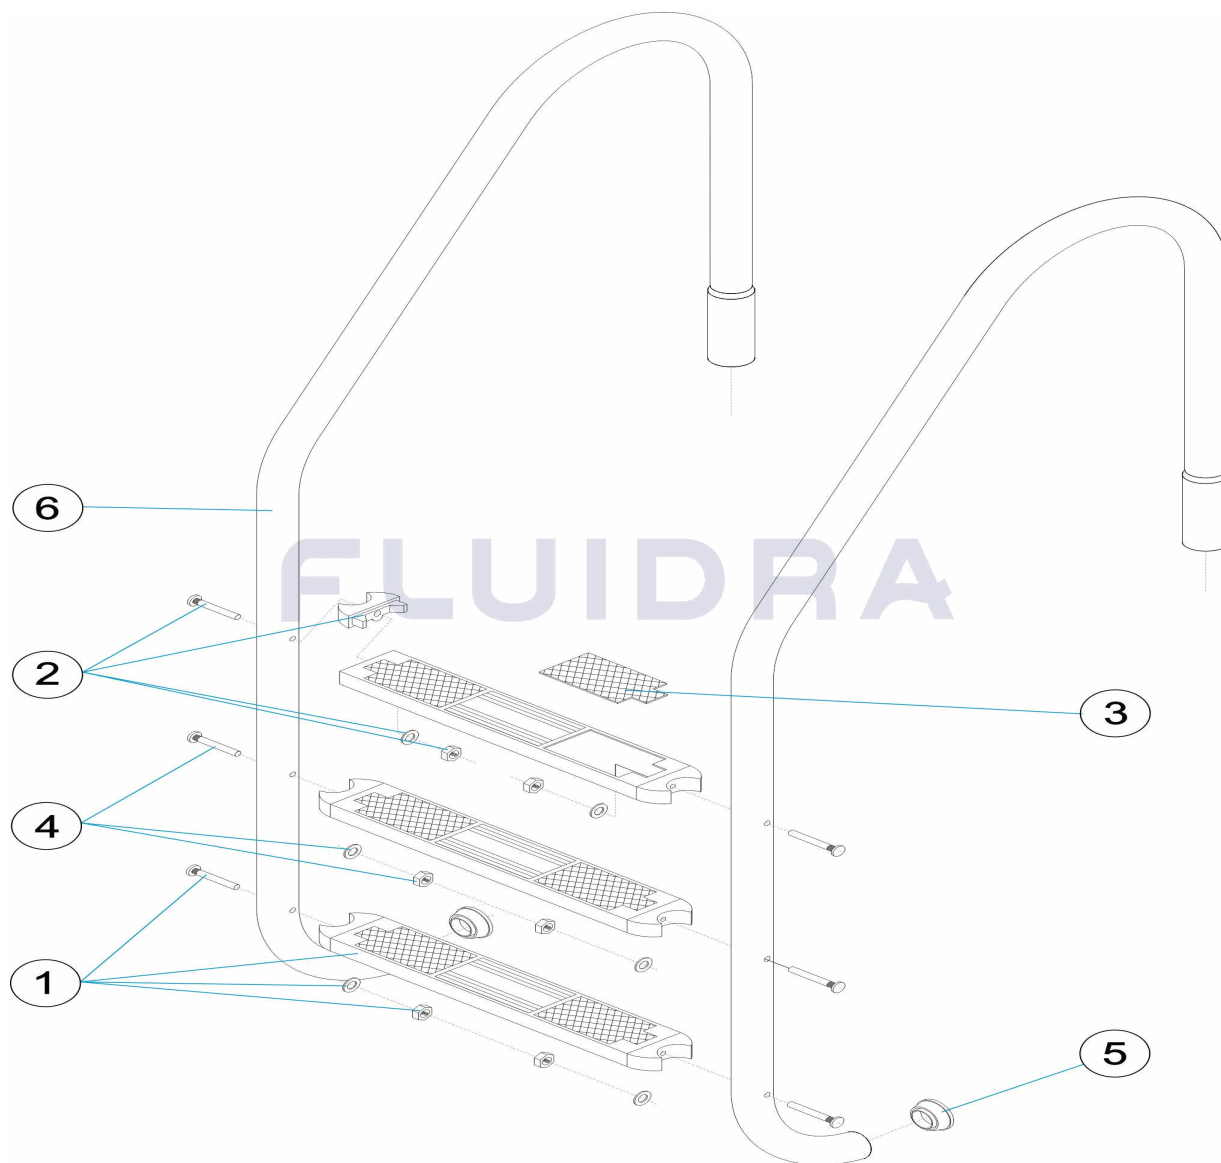

CODIGO **07634, 07635, 07636, 07637**

DESCRIPCION: **ESCALERA USA**

ESPAÑOL

POS	CODIGO	DESCRIPCION	CANTIDAD	POS	CODIGO	DESCRIPCION	CANTIDAD
1	440101006	PELDAÑO LUXE AISI 304 R1		6	* 06576R0001	PASAMANO ESCALERA 2 PELDAÑOS	
2	440101017	SOPORTE LATERAL PELDAÑO 316		6	* 06577R0001	PASAMANO ESCALERA 3 PELDAÑOS	
3	440101018	TAPETA PELDAÑO LUXE		6	* 06578R0001	PASAMANO ESCALERA 4 PELDAÑOS	
4	440101011	TORNILLERIA PELDAÑO 316		6	* 07633R0001	PASAMANO ESCALERA 5 PELDAÑOS	
5	4401010215	TOPE ESCALERA D.43-48					

CODIGO **07634, 07635, 07636, 07637**DESCRIPCION: **ESCALERA USA****OBSERVACIONES**

POS	CODIGO	OBSERVACIONES
6	* 06576R0001	PARA: 07634
6	* 06577R0001	PARA: 07635
6	* 06578R0001	PARA: 07636
6	* 07633R0001	PARA: 07637

CODE **07634, 07635, 07636, 07637**

DESCRIPTION: **ÉCHELLE USA**

FRANCAIS

POS	CODE	DESCRIPTION	QUANTITE	POS	CODE	DESCRIPTION	QUANTITE
1	4401010006	MARCHE LUXE AISI 304 R1		6	* 06576R0001	MAIN COURANTE ECHELLE 2 MARCHES	
2	4401010107	SUPPORT LATÉRAL DE MARCHE 316		6	* 06577R0001	MAIN COURANTE ECHELLE 3 MARCHES AI:	
3	4401010108	PLAQUE NOIRE POUR MARCHE LUXE		6	* 06578R0001	MAIN COURANTE ECHELLE 4 MARCHES	
4	4401010111	VISSERIE MARCHE AISI 316		6	* 07633R0001	MAIN COURANTE ECHELLE 5 MARCHES AI:	
5	4401010215	TAMPON D'ÉCHELLE D.43-48					