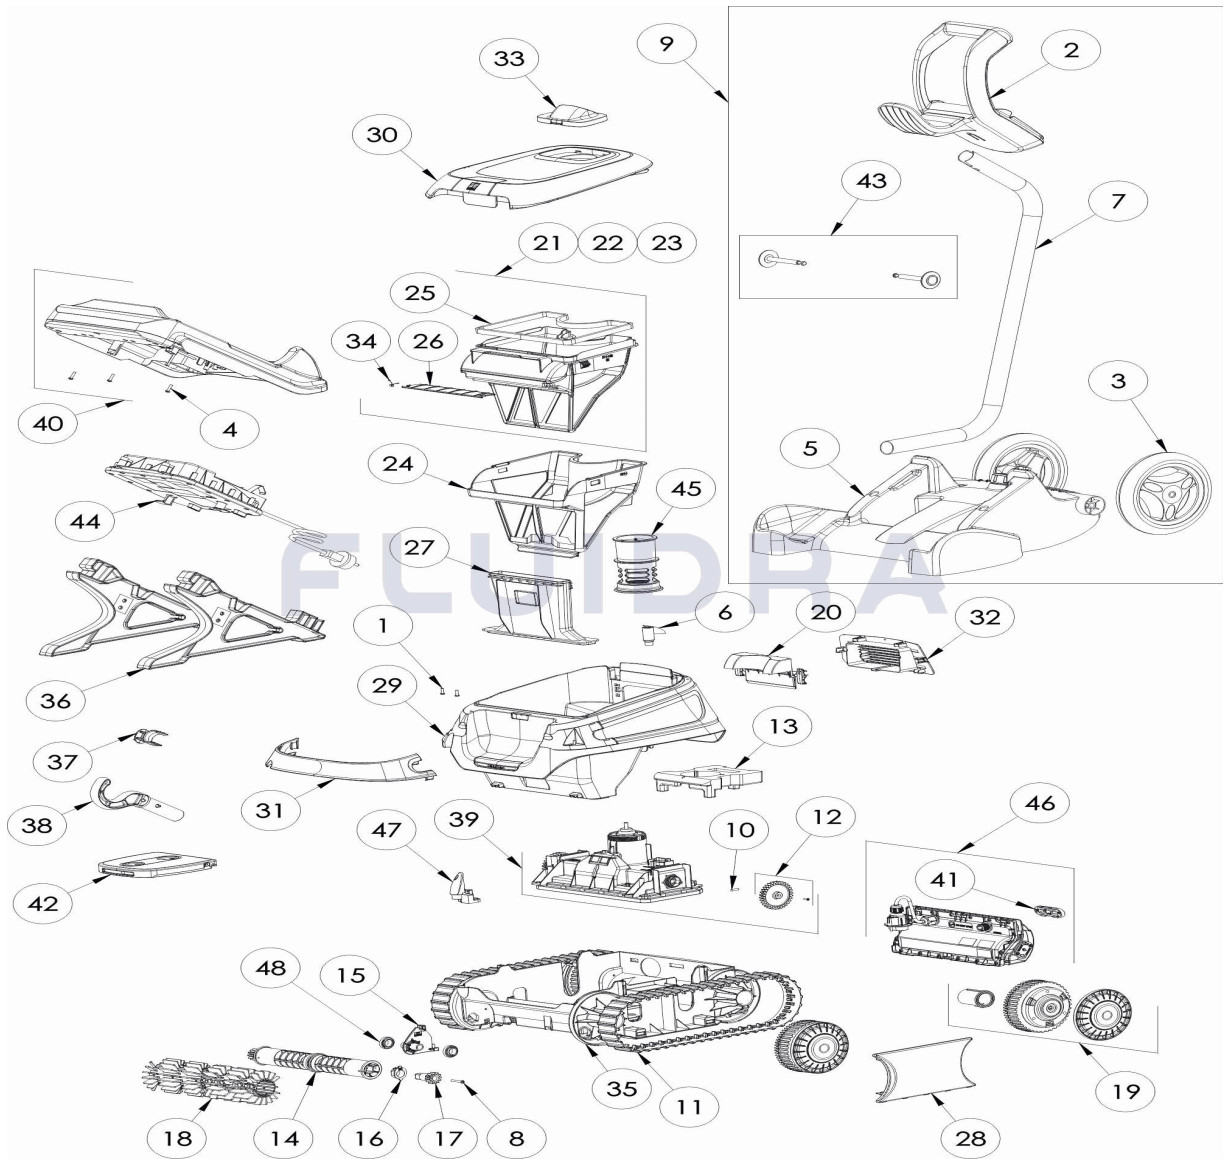

CODIGO **WR000575, WR000578**

DESCRIPCION: **CNX-Li 52 iQ / CNX-Li 5220 iQ**

ESPAÑOL

POS	CODIGO	DESCRIPCION	CANTIDAD	POS	CODIGO	DESCRIPCION	CANTIDAD
1	R0516700	TORNILLO 4*12 MM (PACK DE 5 UN.)	1	16	R0896600	KIT CASQUILLOS EJE CEPILLO EXTERIOR	1
2	R0565000	EMPUÑADURA CARRO DE TRANSPORTE	1	17	R0896700	KIT PIÑÓN EJE CEPILLO 12 DIENTES CN (*2)	1
3	R0565100	RUEDAS CARRO DE TRANSPORTE (Pack 2)	1	18	R0896900	CEPILLOS CN GRIS CLARO (*2)	1
4	R0608500	TORNILLO 4*16 MM (PACK DE 5 UN)	1	19	R0897300	RUEDA CN	4
5	R0632800	BASE CARRO CYCLONX	1	20	R0897400	KIT TAPA VALVULA TRASERA CN	1
6	R0633200	HÉLICE CYCLONX	1	21	R0897500	FILTRO CN 100µ - SINGLE	1
7	R0634400	TUBO CARRO DE TRANSPORTE CYCLONX	1	22	R0897600	FILTRO CN 150µ - DUAL	1
8	R0638900	TORNILLO 4*25 MM (Pack 5 UN)	1	23	R0897700	FILTRO CN 200µ - SINGLE	1
9	R0639500	CARRO C	1	24	R0898100	FILTRO SUPERIOR CN 60µ - DUAL	1
10	R0657900	PASADOR ø4 EJE BLOQUE MOTOR (PACK	1	25	R0898300	JUNTA TAPA DEL FILTRO CN	1
11	R0895200	ORUGA CN (*2)	1	26	R0898400	TAPA VALVULA DEL FILTRO CN	1
12	R0895600	PIÑÓN CN (*2)	1	27	R0898500	CANALIZADOR DE ASPIRACION CN	1
13	R0896300	FLOTADOR CHASIS CN	1	28	R0902400	TAPAS LATERALES CN PEQUEÑAS (*2)	1