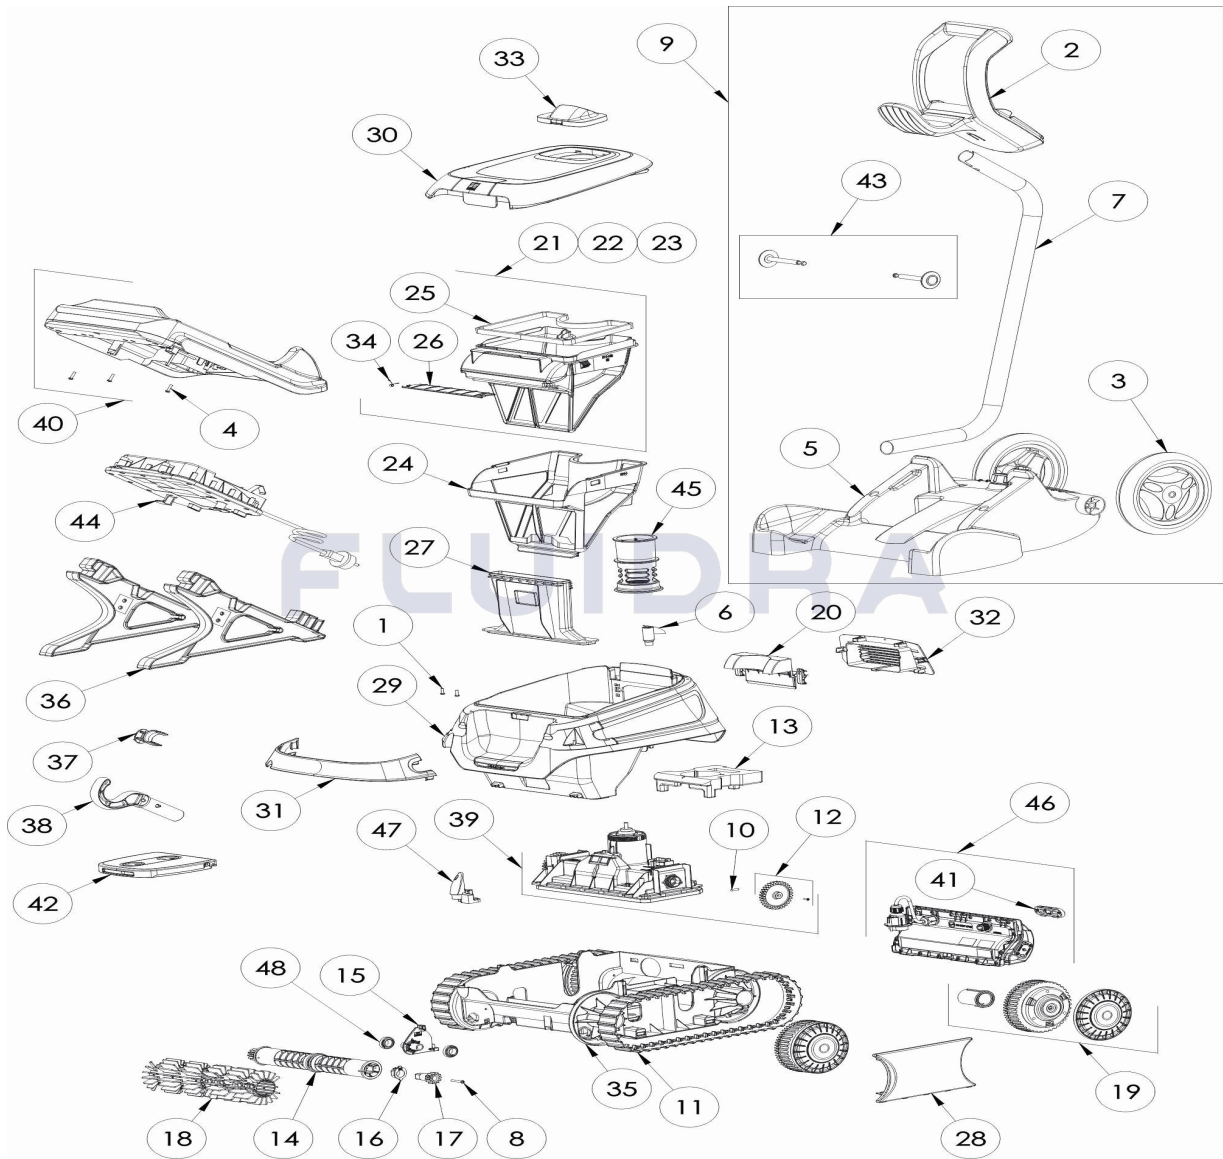

CODIGO **WR000575, WR000578**

DESCRIÇÃO: **CNX-Li 52 iQ / CNX-Li 5220 iQ**

PORTUGUES

POS	CODIGO	DESCRIÇÃO	JANTIDADE	POS	CODIGO	DESCRIÇÃO	JANTIDADE
1	R0516700	PARAFUSO 4*12 MM (Pack 5 UN)	1	16	R0896600	ROLAMENTO EXTERIOR CN (*2)	1
2	R0565000	PEGA CARRO DE TRANSPORTE	1	17	R0896700	PINHÃO 12 DENTES, CN (*2)	1
3	R0565100	RODAS CARRO DE TRANSPORTE	1	18	R0896900	ESCOVAS CN CINZA CLARO (*2)	1
4	R0608500	PARAFUSO 4*16 MM A4 (Pack 5 UN)	1	19	R0897300	RODA CN	4
5	R0632800	BASE CARRO CYCLONX	1	20	R0897400	KIT DE VÁLVULA TRASEIRA CN	1
6	R0633200	HÉLICE CYCLONX	1	21	R0897500	FILTRO CN 100µ - SINGLE	1
7	R0634400	TUBO CARRO DE TRANSPORTE CYCLONX	1	22	R0897600	FILTRO CN 150µ - DUAL	1
8	R0638900	PARAFUSO 4*25 MM (Pack 5 UN)	1	23	R0897700	FILTRO CN 200µ - SINGLE	1
9	R0639500	CARRO C	1	24	R0898100	FILTRO CN 60µ - DUAL	1
10	R0657900	PASSADOR Ø4 EIXO BLOCO MOTOR (PAC)	1	25	R0898300	JUNTA DE TAMPA CN	1
11	R0895200	LAGARTAS CN (*2)	1	26	R0898400	VÁLVULA DO FILTRO CN	1
12	R0895600	RODA DENTADA CN (*2)	1	27	R0898500	BOCA DE ASPIRAÇÃO CN	1
13	R0896300	FLUTUADOR CHASSIS CN	1	28	R0902400	TAMPAS LATERAIS CN SMALL (*2)	1