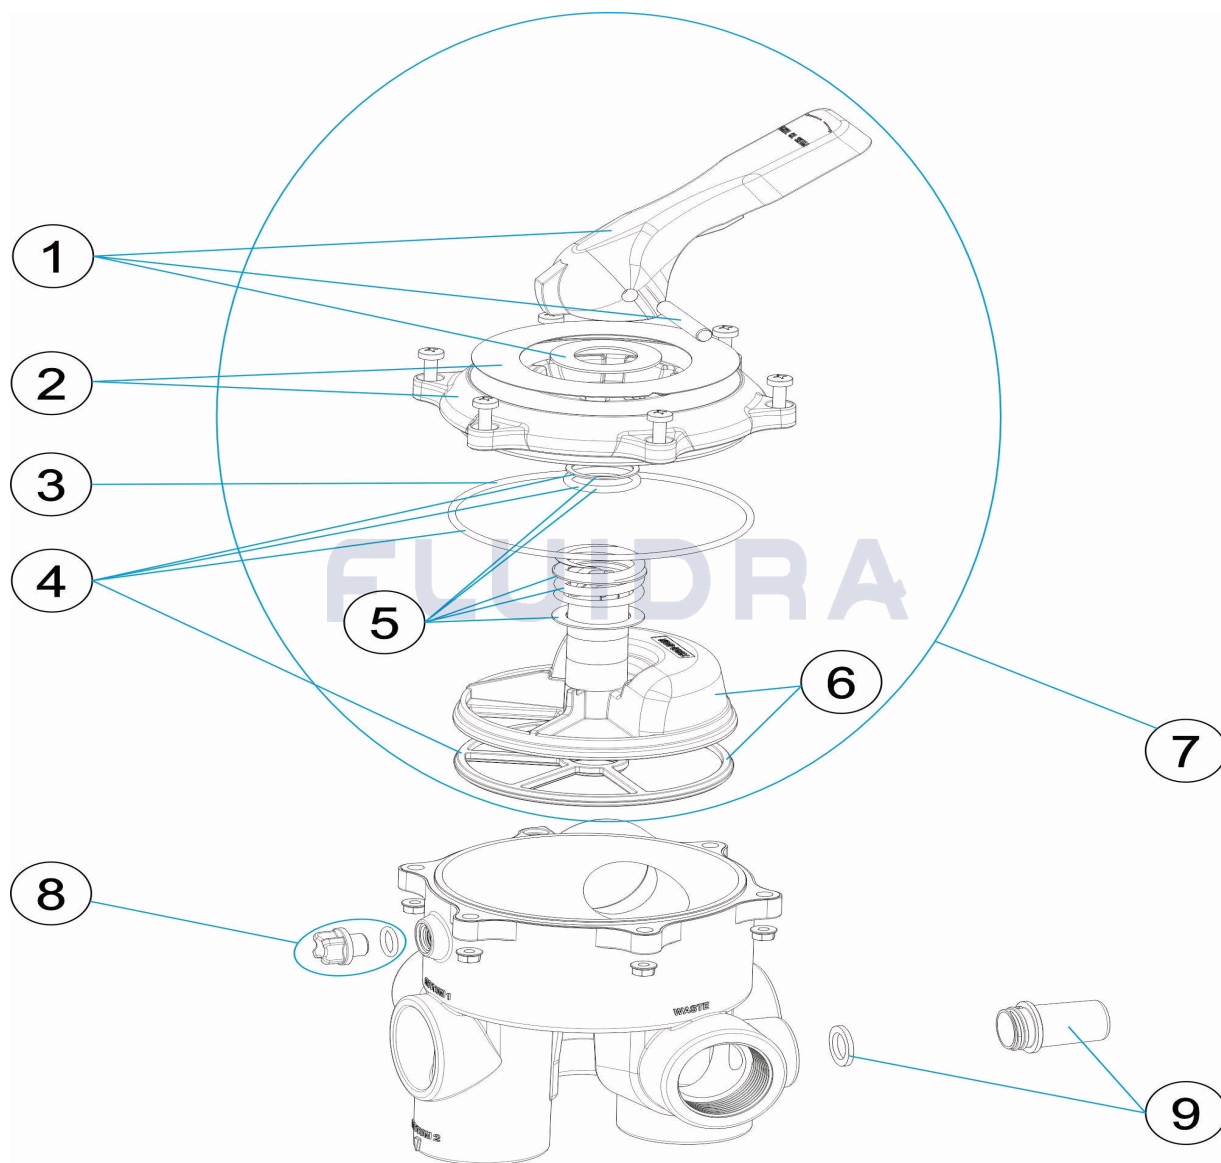

CODIGO 76147

DESCRIPCION: VALVULA SELECTORA 1 1/2" D.50

ESPAÑOL

POS	CODIGO	DESCRIPCION	CANTIDAD	POS	CODIGO	DESCRIPCION	CANTIDAD
1	4404123104	MANETA 1 1/2" / AST. / B / NEUTR "		6	4404120097	DISTRIBUIDOR CON JUNTA	
2	4404120148	TAPA VALVULA 1 1/2"		7	4404120149	CJTO. SUPERIOR 1 1/2"	
3	4404120023	JUNTA TORICA TAPA 1 1/2"		8	4404121107	TAPON 1/4" VALVULA	
4	4404120096	JUNTAS VALVULA 1 1/2"		9	4404120113	VISOR CON JUNTA	
5	4404121103	RESORTE VALVULA					

CODE 76147

DESCRIPTION: SÉLECTEUR 1 1/2" D.50

FRANCAIS

POS	CODE	DESCRIPTION	QUANTITE	POS	CODE	DESCRIPTION	QUANTITE
1	4404123104	POIGNEE BLANCHE 1 1/2"		6	4404120097	BOISSEAU AVEC JOINT	
2	4404120148	DESSUS DE VANNE 1 1/2"		7	4404120149	ENSEMBLE SUPÉRIEUR 1 1/2"	
3	4404120023	JOINT TORIQUE COUVERCLE 1 1/2"		8	4404121107	BOUCHON 1/4" DE VANNE	
4	4404120096	JOINTS VANNE 1 1/2"		9	4404120113	VOYANT ET JOINT	
5	4404121103	RESSORT DE VANNE					

CODE 76147

DESCRIPTION: MULTIPORT VALVE 1 1/2" D.50

ENGLISH

POS	CODE	DESCRIPTION	QUANTITY	POS	CODE	DESCRIPTION	QUANTITY
1	4404123104	WHITE HANDLE 11/2'		6	4404120097	DISTRIBUTOR WITH GASKETS	
2	4404120148	VALVE TOP 1 1/2"		7	4404120149	UPPER PART 1 1/2" CLOSING	
3	4404120023	1 1/2" LID 'O' RIN "		8	4404121107	PLUG 1/4'	
4	4404120096	GASKETS 1 1/2'		9	4404120113	VISOR WITH SEAL	
5	4404121103	SPRING					

CODICE **76147**

DESCRIZIONE: **VALVOLA SELETRICE 1 1/2" D.50**

ITALIANO

POS	CODICE	DESCRIZIONE	QUANTITA'	POS	CODICE	DESCRIZIONE	QUANTITA'
1	4404123104	MANIGLIA BIANCA 1 1/2"		6	4404120097	DISTRIBUTORE CON GUARNIZIONE	
2	4404120148	COPERCHIO VALVOLA 1 1/2"		7	4404120149	KIT SUPERIORE DA 1 1/2"	
3	4404120023	O-RING COPERCHIO 1 1/2"		8	4404121107	COPERCHIO 1/4" VALVOLA	
4	4404120096	GUARNIZIONI VALVOLA 1 1/2"		9	4404120113	VISORE CON GUARNIZIONE	
5	4404121103	MOLLA VALVOLA					