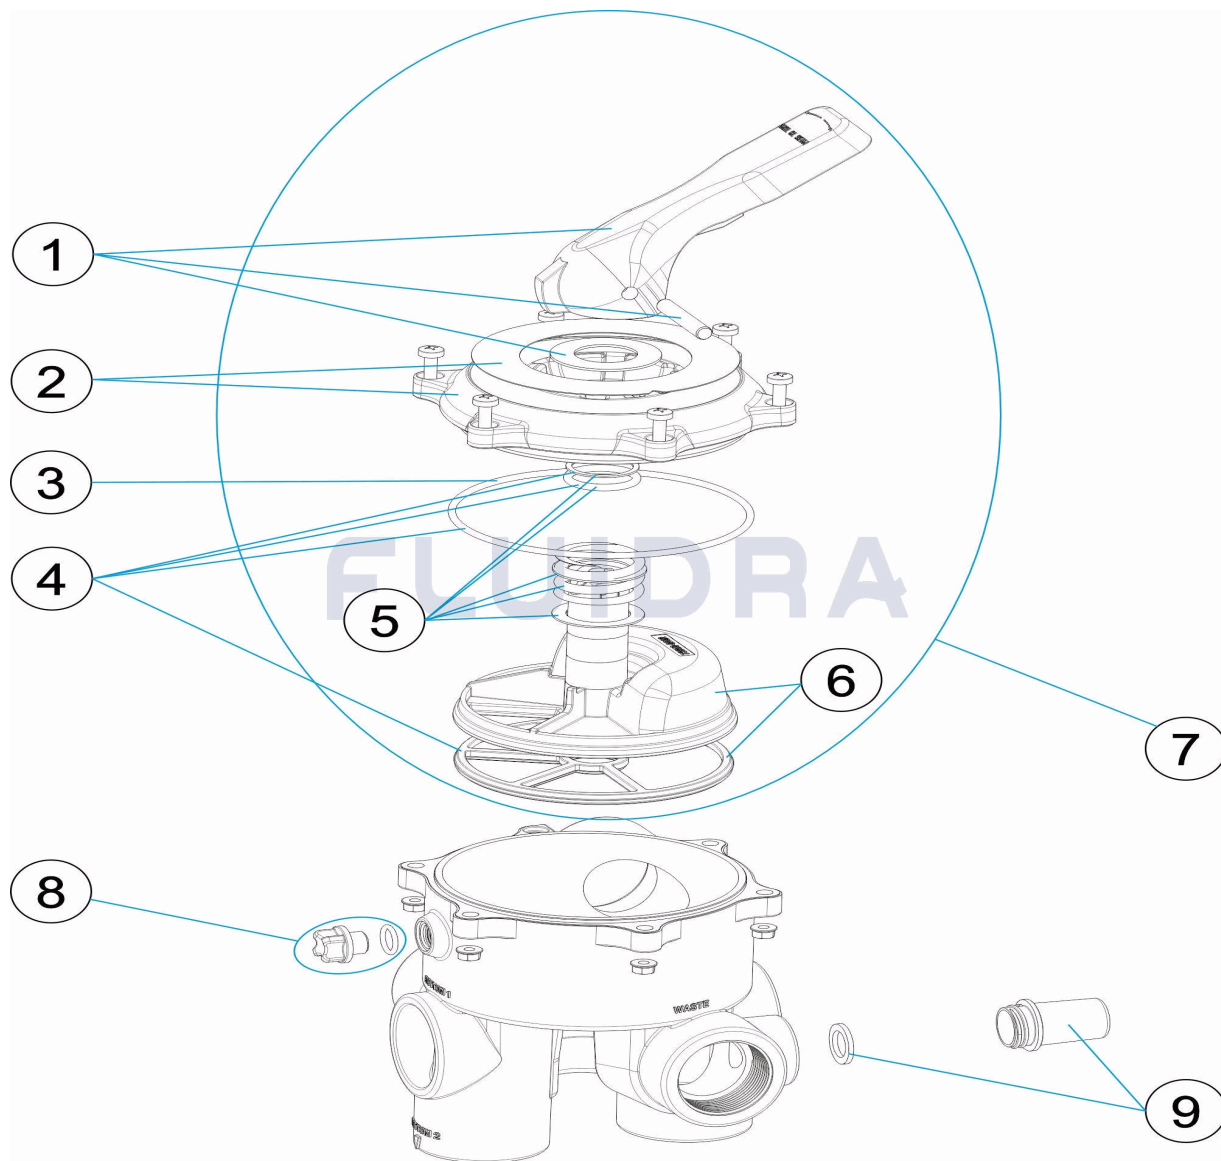

CODE 76147

DESCRIPTION: MULTIPORT VALVE 1 1/2" D.50

ENGLISH

POS	CODE	DESCRIPTION	QUANTITY	POS	CODE	DESCRIPTION	QUANTITY
1	4404123104	WHITE HANDLE 11/2'		6	4404120097	DISTRIBUTOR WITH GASKETS	
2	4404120148	VALVE TOP 1 1/2"		7	4404120149	UPPER PART 1 1/2" CLOSING	
3	4404120023	1 1/2" LID 'O' RIN "		8	4404121107	PLUG 1/4'	
4	4404120096	GASKETS 1 1/2'		9	4404120113	VISOR WITH SEAL	
5	4404121103	SPRING					

CODICE **76147**

DESCRIZIONE: **VALVOLA SELETRICE 1 1/2" D.50**

ITALIANO

POS	CODICE	DESCRIZIONE	QUANTITA'	POS	CODICE	DESCRIZIONE	QUANTITA'
1	4404123104	MANIGLIA BIANCA 1 1/2"		6	4404120097	DISTRIBUTORE CON GUARNIZIONE	
2	4404120148	COPERCHIO VALVOLA 1 1/2"		7	4404120149	KIT SUPERIORE DA 1 1/2"	
3	4404120023	O-RING COPERCHIO 1 1/2"		8	4404121107	COPERCHIO 1/4" VALVOLA	
4	4404120096	GUARNIZIONI VALVOLA 1 1/2"		9	4404120113	VISORE CON GUARNIZIONE	
5	4404121103	MOLLA VALVOLA					

CODE 76147

BESCHREIBUNG: MEHRWEGVENTIL 1 1/2" D.50

DEUTSCH

POS	CODE	BESCHREIBUNG	MENGE	POS	CODE	BESCHREIBUNG	MENGE
1	4404123104	GRIFF 1 1/2" / AST. / B / NEUTRA "		6	4404120097	VERTEILER UND DICHTUNG	
2	4404120148	VENTILDECKEL 1 1/2"		7	4404120149	SET OBEN 1 1/2"	
3	4404120023	O-RING ABDECKUNG 1 1/2"		8	4404121107	STOPFEN 1/4" VENTIL	
4	4404120096	VENTILDICHTUNGEN 1 1/2'		9	4404120113	SCHAUGLAS UND DICHTUNG	
5	4404121103	VENTILFEDER					

CODIGO 76147

DESCRIÇÃO: VÁLVULA SELECTORA 1 ½" D.50

PORTUGUES

POS	CODIGO	DESCRIÇÃO	JANTIDADE	POS	CODIGO	DESCRIÇÃO	JANTIDADE
1	4404123104	MANIPULO BRANCO 1 1/2"		6	4404120097	DISTRIBUIDORCOM JUNTA	
2	4404120148	TAMPA VALVULA 1 ½"		7	4404120149	CJTO. SUPERIOR 1 ½"	
3	4404120023	JUNTA TÓRICA TAMPA 1 1/2"		8	4404121107	TAMPÃO 1/4" VÁLVULA	
4	4404120096	JUNTAS VÁLVULA 1 1/2"		9	4404120113	VISOR COM JUNTA	
5	4404121103	TAMPA PARAFUSOS					