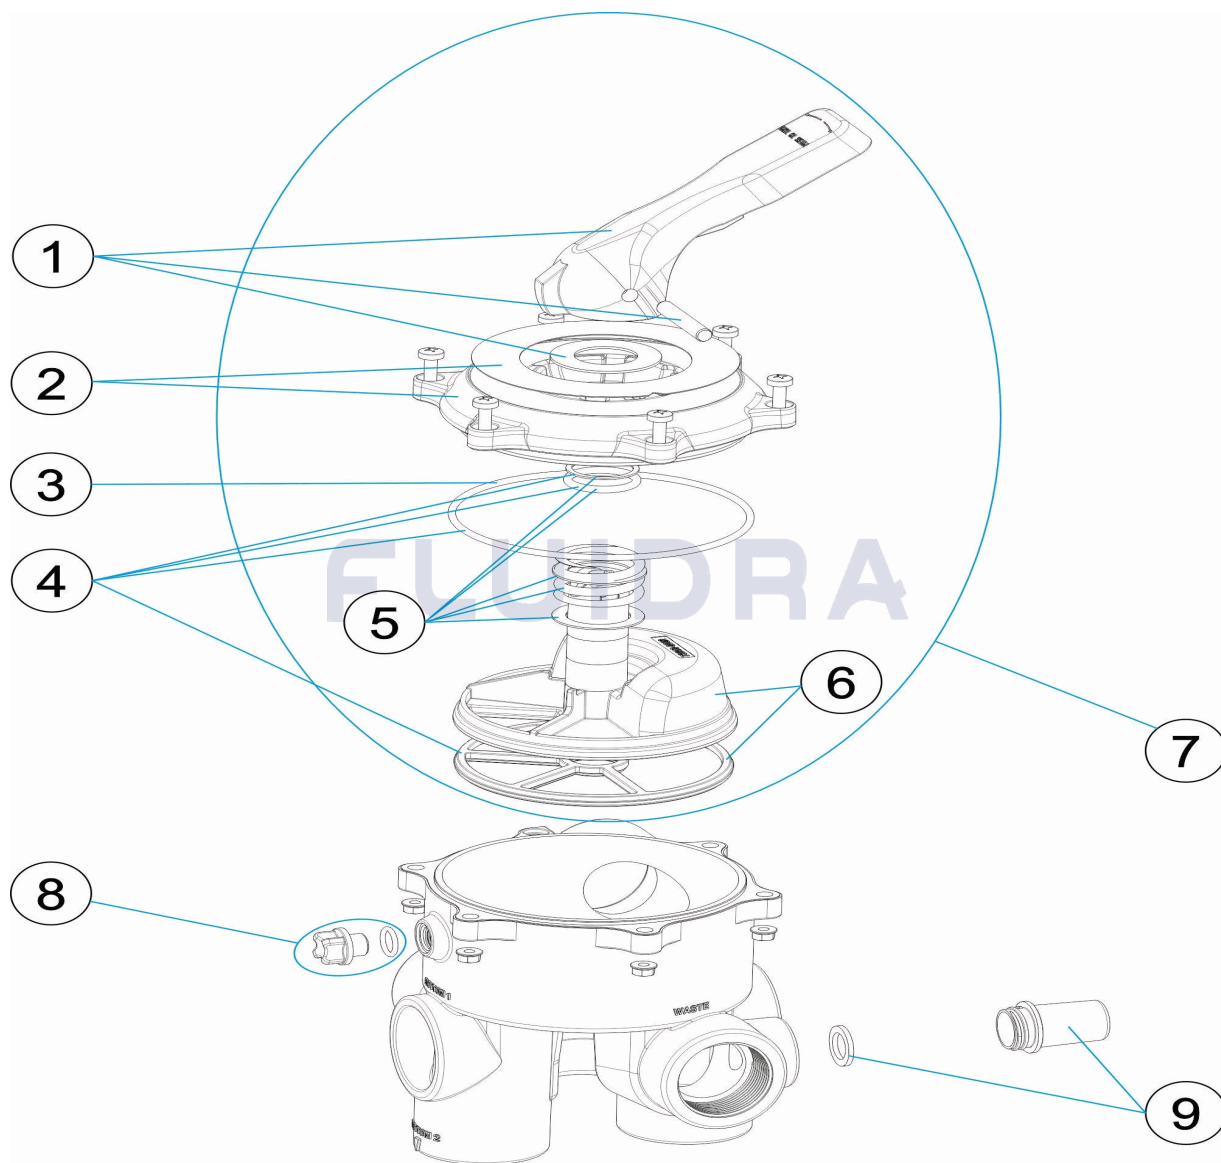

CODICE **76147**

DESCRIZIONE: **VALVOLA SELETRICE 1 1/2" D.50**

ITALIANO

POS	CODICE	DESCRIZIONE	QUANTITA'	POS	CODICE	DESCRIZIONE	QUANTITA'
1	4404123104	MANIGLIA BIANCA 1 1/2"		6	4404120097	DISTRIBUTORE CON GUARNIZIONE	
2	4404120148	COPERCHIO VALVOLA 1 1/2"		7	4404120149	KIT SUPERIORE DA 1 1/2"	
3	4404120023	O-RING COPERCHIO 1 1/2"		8	4404121107	COPERCHIO 1/4" VALVOLA	
4	4404120096	GUARNIZIONI VALVOLA 1 1/2"		9	4404120113	VISORE CON GUARNIZIONE	
5	4404121103	MOLLA VALVOLA					

CODE 76147

BESCHREIBUNG: MEHRWEGVENTIL 1 1/2" D.50

DEUTSCH

POS	CODE	BESCHREIBUNG	MENGE	POS	CODE	BESCHREIBUNG	MENGE
1	4404123104	GRIFF 1 1/2" / AST. / B / NEUTRA "		6	4404120097	VERTEILER UND DICHTUNG	
2	4404120148	VENTILDECKEL 1 1/2"		7	4404120149	SET OBEN 1 1/2"	
3	4404120023	O-RING ABDECKUNG 1 1/2"		8	4404121107	STOPFEN 1/4" VENTIL	
4	4404120096	VENTILDICHTUNGEN 1 1/2'		9	4404120113	SCHAUGLAS UND DICHTUNG	
5	4404121103	VENTILFEDER					

CODIGO 76147

DESCRIÇÃO: VÁLVULA SELECTORA 1 ½" D.50

PORTUGUES

POS	CODIGO	DESCRIÇÃO	JANTIDADE	POS	CODIGO	DESCRIÇÃO	JANTIDADE
1	4404123104	MANIPULO BRANCO 1 1/2"		6	4404120097	DISTRIBUIDORCOM JUNTA	
2	4404120148	TAMPA VALVULA 1 ½"		7	4404120149	CJTO. SUPERIOR 1 ½"	
3	4404120023	JUNTA TÓRICA TAMPA 1 1/2"		8	4404121107	TAMPÃO 1/4" VÁLVULA	
4	4404120096	JUNTAS VÁLVULA 1 1/2"		9	4404120113	VISOR COM JUNTA	
5	4404121103	TAMPA PARAFUSOS					