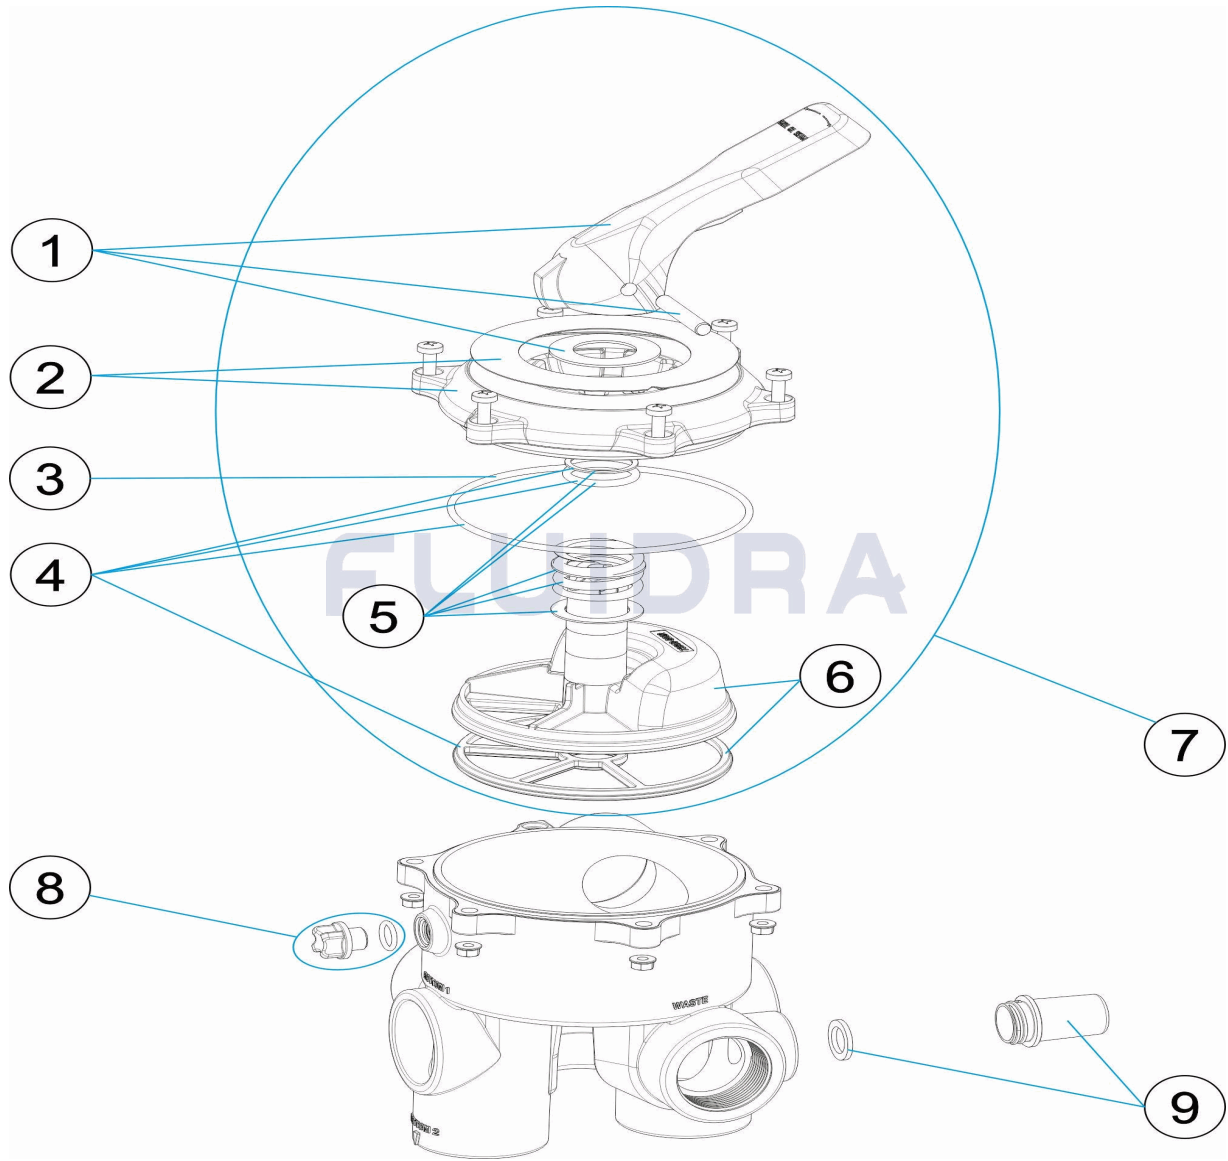

CODIGO 76147

DESCRIPCION: VALVULA SELECTORA 1 1/2" D.50

ESPAÑOL

POS	CODIGO	DESCRIPCION	CANTIDAD	POS	CODIGO	DESCRIPCION	CANTIDAD
1	4404123104	MANETA 1 1/2" / AST. / B / NEUTR "		6	4404120097	DISTRIBUIDOR CON JUNTA	
2	4404120148	TAPA VALVULA 1 1/2"		7	4404120149	CJTO. SUPERIOR 1 1/2"	
3	4404120023	JUNTA TORICA TAPA 1 1/2"		8	4404121107	TAPON 1/4" VALVULA	
4	4404120096	JUNTAS VALVULA 1 1/2"		9	4404120113	VISOR CON JUNTA	
5	4404121103	RESORTE VALVULA					

CODE 76147

DESCRIPTION: SÉLECTEUR 1 1/2" D.50

FRANCAIS

POS	CODE	DESCRIPTION	QUANTITE	POS	CODE	DESCRIPTION	QUANTITE
1	4404123104	POIGNEE BLANCHE 1 1/2"		6	4404120097	BOISSEAU AVEC JOINT	
2	4404120148	DESSUS DE VANNE 1 1/2"		7	4404120149	ENSEMBLE SUPÉRIEUR 1 1/2"	
3	4404120023	JOINT TORIQUE COUVERCLE 1 1/2"		8	4404121107	BOUCHON 1/4" DE VANNE	
4	4404120096	JOINTS VANNE 1 1/2"		9	4404120113	VOYANT ET JOINT	
5	4404121103	RESSORT DE VANNE					

CODE 76147

DESCRIPTION: MULTIPORT VALVE 1 1/2" D.50

ENGLISH

POS	CODE	DESCRIPTION	QUANTITY	POS	CODE	DESCRIPTION	QUANTITY
1	4404123104	WHITE HANDLE 11/2'		6	4404120097	DISTRIBUTOR WITH GASKETS	
2	4404120148	VALVE TOP 1 1/2"		7	4404120149	UPPER PART 1 1/2" CLOSING	
3	4404120023	1 1/2" LID 'O' RIN "		8	4404121107	PLUG 1/4'	
4	4404120096	GASKETS 1 1/2'		9	4404120113	VISOR WITH SEAL	
5	4404121103	SPRING					

CODICE **76147**

DESCRIZIONE: **VALVOLA SELETRICE 1 1/2" D.50**

ITALIANO

POS	CODICE	DESCRIZIONE	QUANTITA'	POS	CODICE	DESCRIZIONE	QUANTITA'
1	4404123104	MANIGLIA BIANCA 1 1/2"		6	4404120097	DISTRIBUTORE CON GUARNIZIONE	
2	4404120148	COPERCHIO VALVOLA 1 1/2"		7	4404120149	KIT SUPERIORE DA 1 1/2"	
3	4404120023	O-RING COPERCHIO 1 1/2"		8	4404121107	COPERCHIO 1/4" VALVOLA	
4	4404120096	GUARNIZIONI VALVOLA 1 1/2"		9	4404120113	VISORE CON GUARNIZIONE	
5	4404121103	MOLLA VALVOLA					