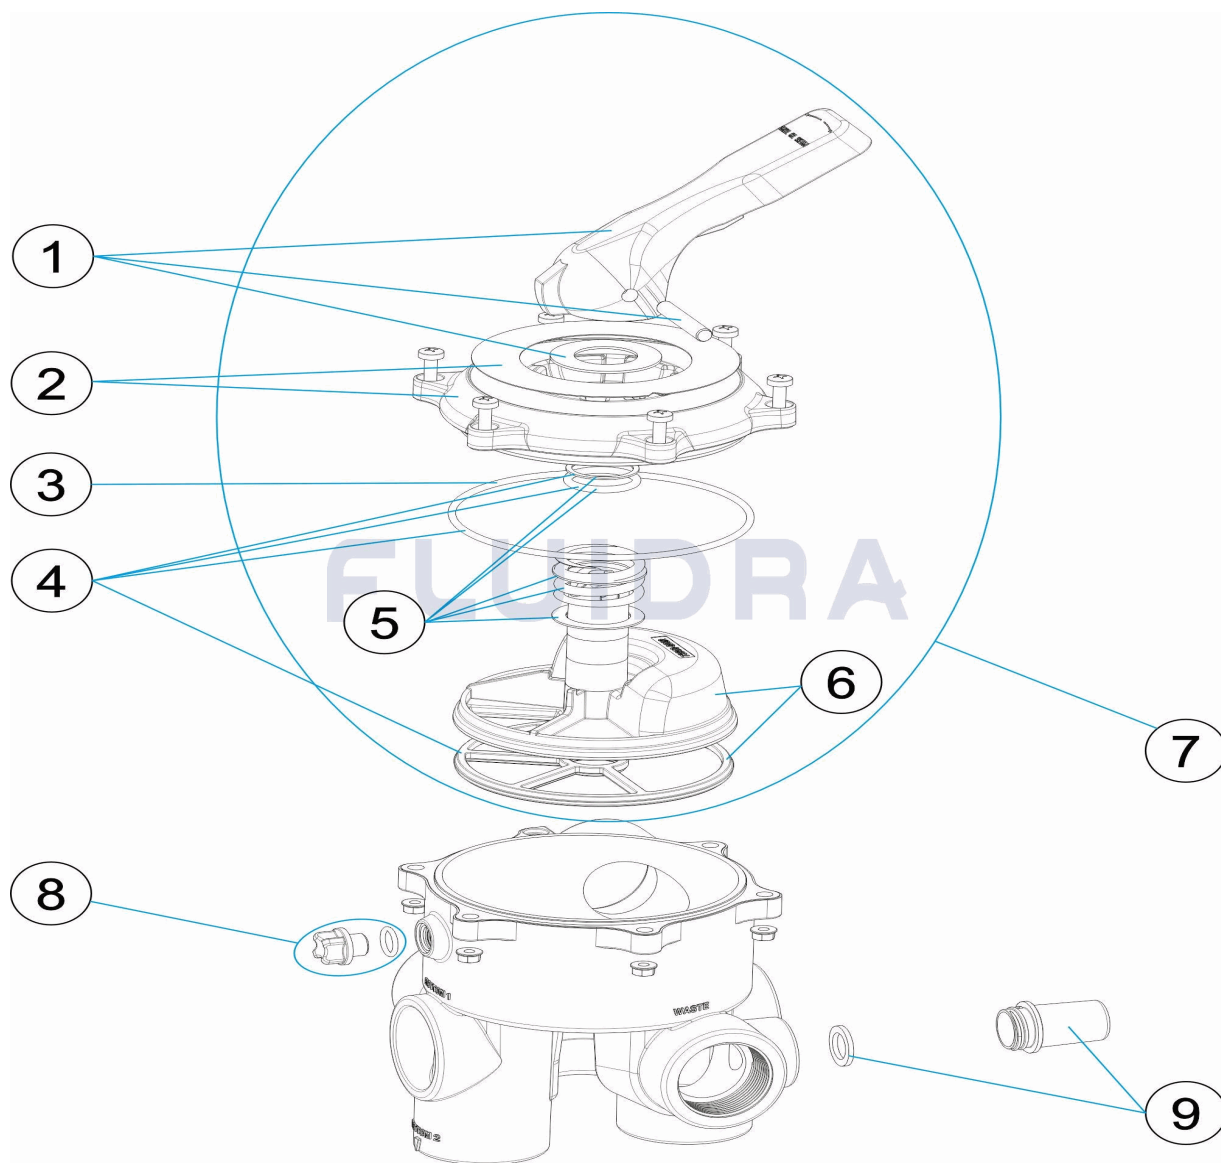

CODE 76147

DESCRIPTION: SÉLECTEUR 1 1/2" D.50

FRANCAIS

POS	CODE	DESCRIPTION	QUANTITE	POS	CODE	DESCRIPTION	QUANTITE
1	4404123104	POIGNEE BLANCHE 1 1/2"		6	4404120097	BOISSEAU AVEC JOINT	
2	4404120148	DESSUS DE VANNE 1 1/2"		7	4404120149	ENSEMBLE SUPÉRIEUR 1 1/2"	
3	4404120023	JOINT TORIQUE COUVERCLE 1 1/2"		8	4404121107	BOUCHON 1/4" DE VANNE	
4	4404120096	JOINTS VANNE 1 1/2"		9	4404120113	VOYANT ET JOINT	
5	4404121103	RESSORT DE VANNE					

CODE 76147

DESCRIPTION: MULTIPORT VALVE 1 1/2" D.50

ENGLISH

POS	CODE	DESCRIPTION	QUANTITY	POS	CODE	DESCRIPTION	QUANTITY
1	4404123104	WHITE HANDLE 11/2'		6	4404120097	DISTRIBUTOR WITH GASKETS	
2	4404120148	VALVE TOP 1 1/2"		7	4404120149	UPPER PART 1 1/2" CLOSING	
3	4404120023	1 1/2" LID 'O' RIN "		8	4404121107	PLUG 1/4'	
4	4404120096	GASKETS 1 1/2'		9	4404120113	VISOR WITH SEAL	
5	4404121103	SPRING					

CODICE **76147**

DESCRIZIONE: **VALVOLA SELETRICE 1 1/2" D.50**

ITALIANO

POS	CODICE	DESCRIZIONE	QUANTITA'	POS	CODICE	DESCRIZIONE	QUANTITA'
1	4404123104	MANIGLIA BIANCA 1 1/2"		6	4404120097	DISTRIBUTORE CON GUARNIZIONE	
2	4404120148	COPERCHIO VALVOLA 1 1/2"		7	4404120149	KIT SUPERIORE DA 1 1/2"	
3	4404120023	O-RING COPERCHIO 1 1/2"		8	4404121107	COPERCHIO 1/4" VALVOLA	
4	4404120096	GUARNIZIONI VALVOLA 1 1/2"		9	4404120113	VISORE CON GUARNIZIONE	
5	4404121103	MOLLA VALVOLA					

CODIGO 76147

DESCRIÇÃO: VÁLVULA SELECTORA 1 ½" D.50

PORTUGUES

POS	CODIGO	DESCRIÇÃO	JANTIDADE	POS	CODIGO	DESCRIÇÃO	JANTIDADE
1	4404123104	MANIPULO BRANCO 1 1/2"		6	4404120097	DISTRIBUIDORCOM JUNTA	
2	4404120148	TAMPA VALVULA 1 ½"		7	4404120149	CJTO. SUPERIOR 1 ½"	
3	4404120023	JUNTA TÓRICA TAMPA 1 1/2"		8	4404121107	TAMPÃO 1/4" VÁLVULA	
4	4404120096	JUNTAS VÁLVULA 1 1/2"		9	4404120113	VISOR COM JUNTA	
5	4404121103	TAMPA PARAFUSOS					