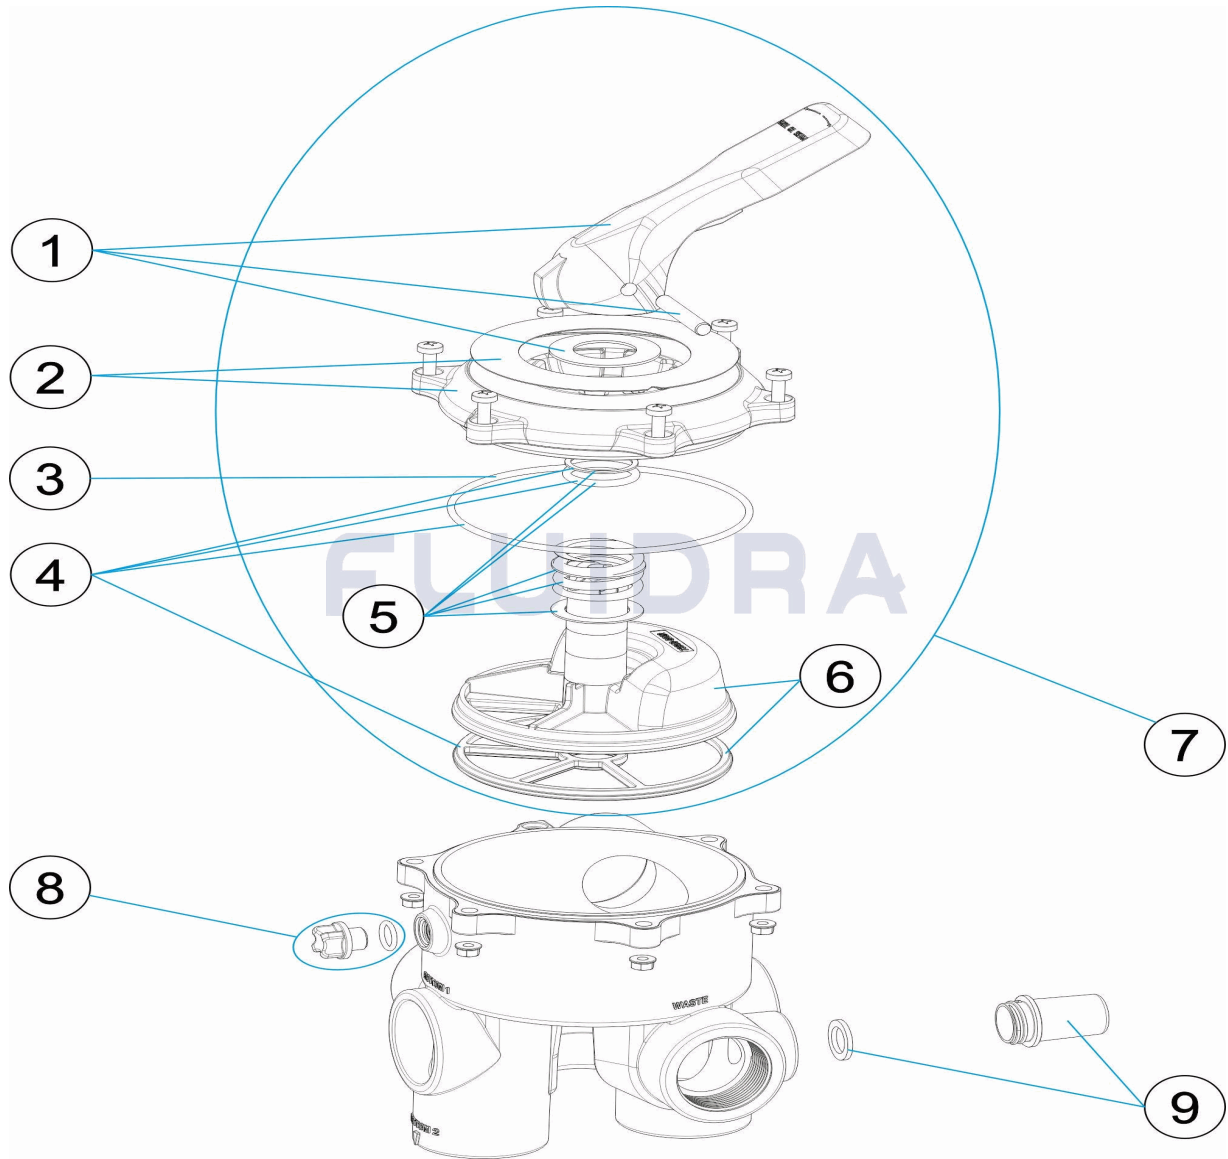

CODIGO 76147

DESCRIPCION: VALVULA SELECTORA 1 1/2" D.50

ESPAÑOL

POS	CODIGO	DESCRIPCION	CANTIDAD	POS	CODIGO	DESCRIPCION	CANTIDAD
1	4404123104	MANETA 1 1/2" / AST. / B / NEUTR "		6	4404120097	DISTRIBUIDOR CON JUNTA	
2	4404120148	TAPA VALVULA 1 1/2"		7	4404120149	CJTO. SUPERIOR 1 1/2"	
3	4404120023	JUNTA TORICA TAPA 1 1/2"		8	4404121107	TAPON 1/4" VALVULA	
4	4404120096	JUNTAS VALVULA 1 1/2"		9	4404120113	VISOR CON JUNTA	
5	4404121103	RESORTE VALVULA					

CODE 76147

DESCRIPTION: SÉLECTEUR 1 1/2" D.50

FRANCAIS

POS	CODE	DESCRIPTION	QUANTITE	POS	CODE	DESCRIPTION	QUANTITE
1	4404123104	POIGNEE BLANCHE 1 1/2"		6	4404120097	BOISSEAU AVEC JOINT	
2	4404120148	DESSUS DE VANNE 1 1/2"		7	4404120149	ENSEMBLE SUPÉRIEUR 1 1/2"	
3	4404120023	JOINT TORIQUE COUVERCLE 1 1/2"		8	4404121107	BOUCHON 1/4" DE VANNE	
4	4404120096	JOINTS VANNE 1 1/2"		9	4404120113	VOYANT ET JOINT	
5	4404121103	RESSORT DE VANNE					

CODE 76147

DESCRIPTION: MULTIPORT VALVE 1 1/2" D.50

ENGLISH

POS	CODE	DESCRIPTION	QUANTITY	POS	CODE	DESCRIPTION	QUANTITY
1	4404123104	WHITE HANDLE 11/2'		6	4404120097	DISTRIBUTOR WITH GASKETS	
2	4404120148	VALVE TOP 1 1/2"		7	4404120149	UPPER PART 1 1/2" CLOSING	
3	4404120023	1 1/2" LID 'O' RIN "		8	4404121107	PLUG 1/4'	
4	4404120096	GASKETS 1 1/2'		9	4404120113	VISOR WITH SEAL	
5	4404121103	SPRING					

CODICE **76147**

DESCRIZIONE: **VALVOLA SELETRICE 1 1/2" D.50**

ITALIANO

POS	CODICE	DESCRIZIONE	QUANTITA'	POS	CODICE	DESCRIZIONE	QUANTITA'
1	4404123104	MANIGLIA BIANCA 1 1/2"		6	4404120097	DISTRIBUTORE CON GUARNIZIONE	
2	4404120148	COPERCHIO VALVOLA 1 1/2"		7	4404120149	KIT SUPERIORE DA 1 1/2"	
3	4404120023	O-RING COPERCHIO 1 1/2"		8	4404121107	COPERCHIO 1/4" VALVOLA	
4	4404120096	GUARNIZIONI VALVOLA 1 1/2"		9	4404120113	VISORE CON GUARNIZIONE	
5	4404121103	MOLLA VALVOLA					