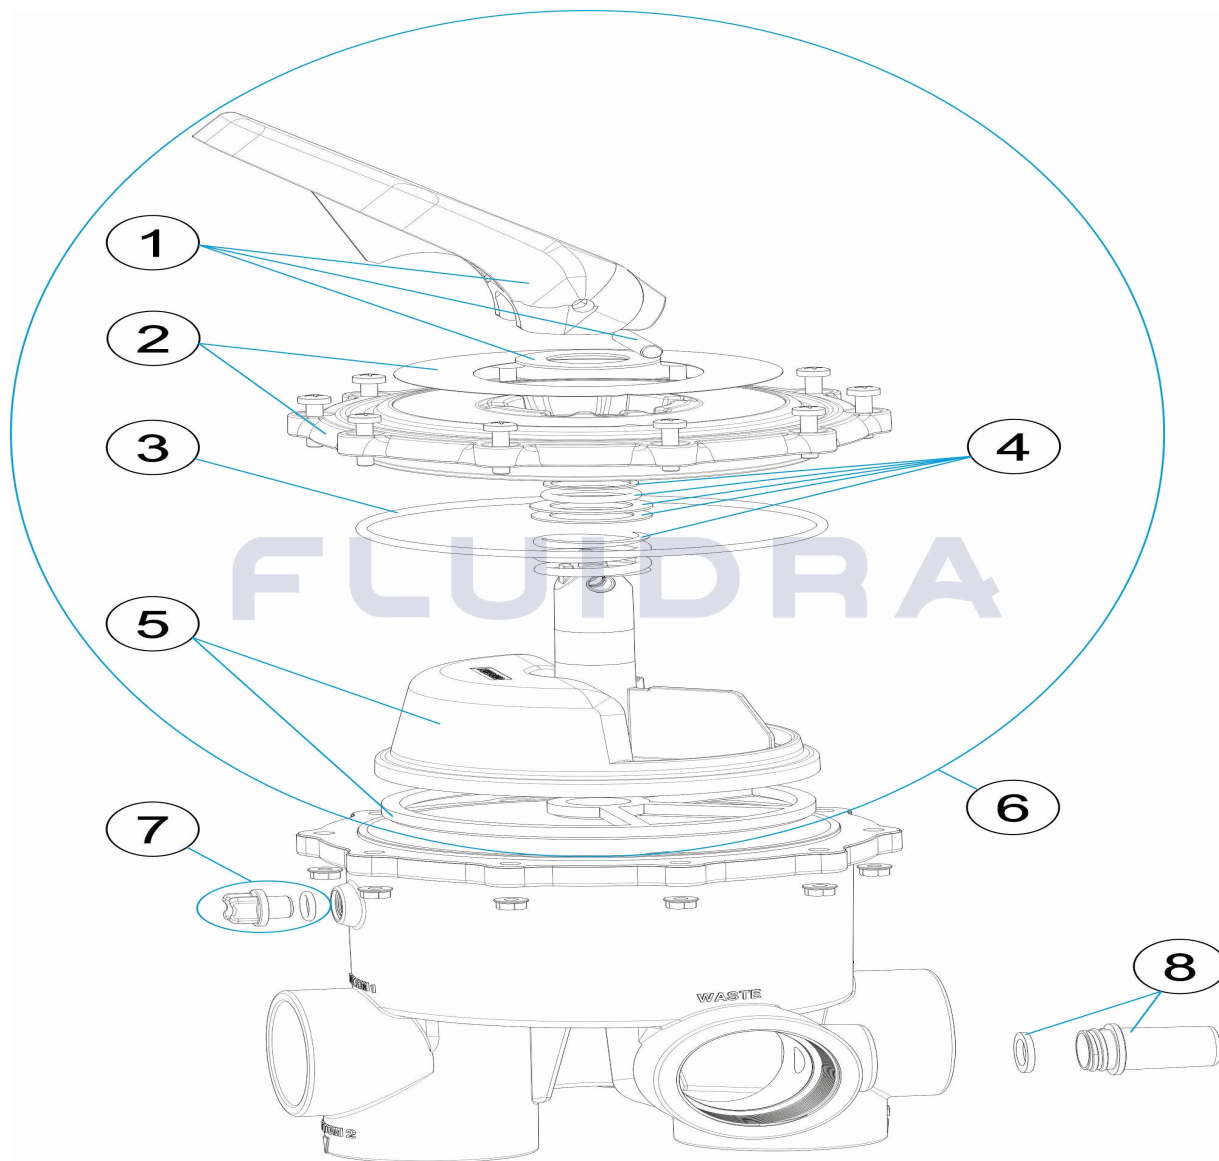

CODICE **76149**

DESCRIZIONE: **VALVOLA SELETRICE 2" SRAC CLASSIC +**

**ITALIANO**

POS	CODICE	DESCRIZIONE	QUANTITA'	POS	CODICE	DESCRIZIONE	QUANTITA'
1	4404120402	MANIGLIA NERA PER VALVOLA 2"		5	4404120142	DISTRIBUTORE CON GUARNIZIONE	
2	4404120176	COPERCHIO CON MASCHERA		6	4404120141	KIT PARTE SUPERIORE SELETRICE 2"	
3	4404120053	O-RING COPERCHIO 2"		7	4404121107	COPERCHIO 1/4" VALVOLA	
4	4404121103	MOLLA VALVOLA		8	4404120113	VISORE CON GUARNIZIONE	

CODE **76149**

BESCHREIBUNG: **MEHRWEGVENTIL 2" SRAC CLASSIC +**

**DEUTSCH**

POS	CODE	BESCHREIBUNG	MENGE	POS	CODE	BESCHREIBUNG	MENGE
1	4404120402	GRIFF SCHWARZ VENTIL 2"		5	4404120142	VERTEILER UND DICHTUNG	
2	4404120176	DECKEL SCHWARZ MIT SCHRAUB		6	4404120141	SET OBEN 2"	
3	4404120053	O-RING ABDECKUNG 2"		7	4404121107	STOPFEN 1/4" VENTIL	
4	4404121103	VENTILFEDER		8	4404120113	SCHAUGLAS UND DICHTUNG	

CODIGO **76149**

DESCRIÇÃO: **VÁLVULA SELECTORA 2" SRAC CLASSIC +**

**PORTUGUES**

POS	CODIGO	DESCRIÇÃO	JANTIDADE	POS	CODIGO	DESCRIÇÃO	JANTIDADE
1	4404120402	MANIPULO PRETO VÁLVULA 2"		5	4404120142	DISTRIBUIDORCOM JUNTA	
2	4404120176	TAMPA COM ESPELHO FRONTAL		6	4404120141	CONJUNTO SUPERIOR 2"	
3	4404120053	JUNTA TÓRICA TAMPA 2"		7	4404121107	TAMPÃO 1/4" VÁLVULA	
4	4404121103	TAMPA PARAFUSOS		8	4404120113	VISOR COM JUNTA	