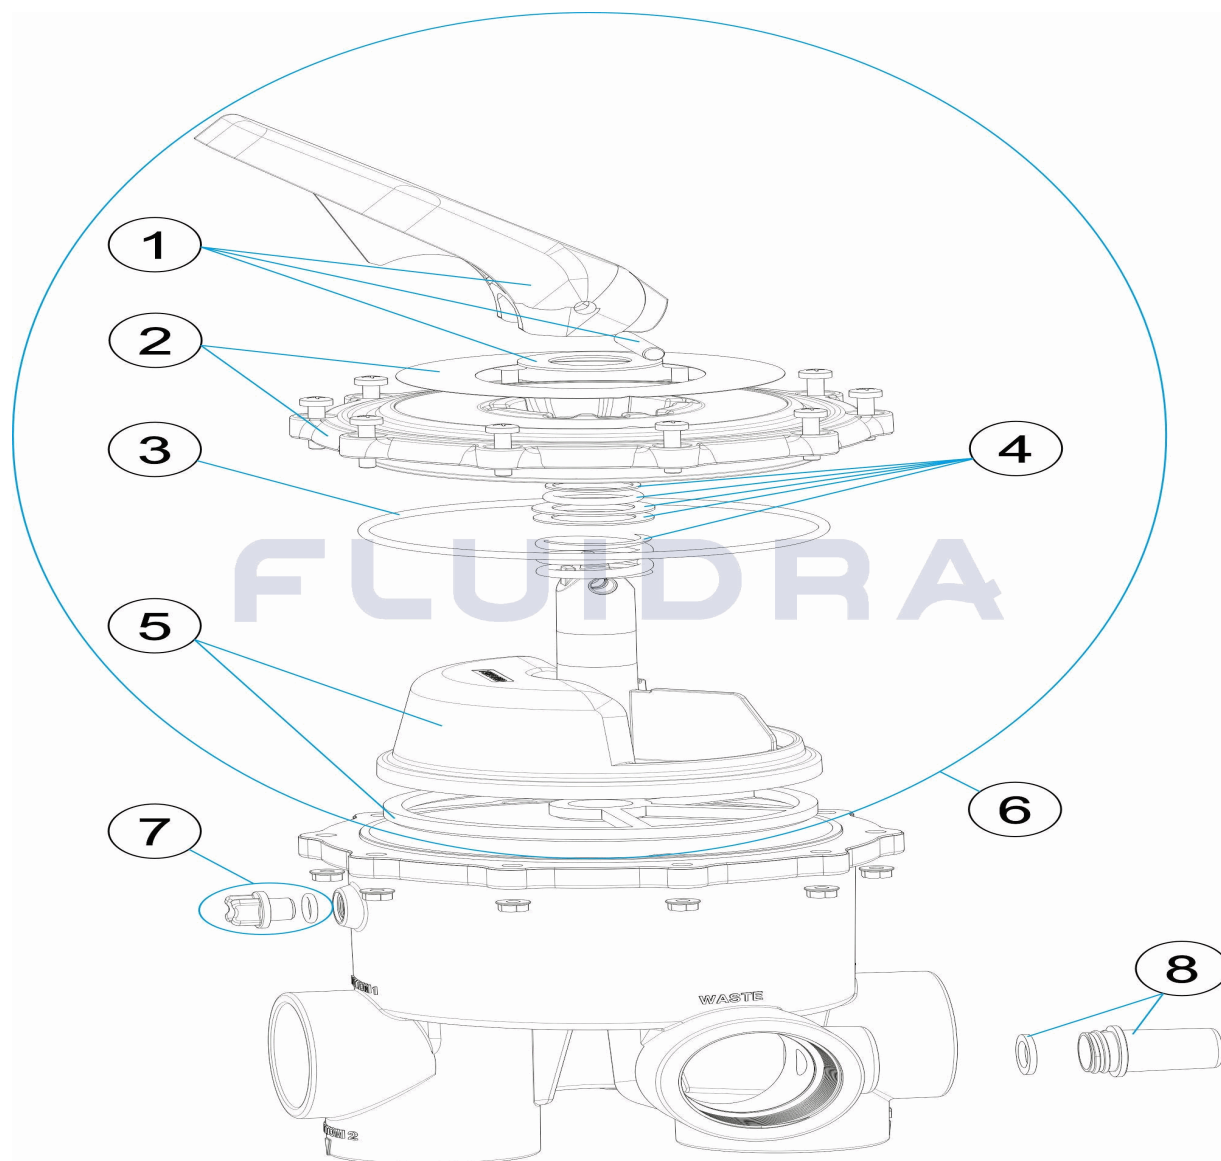

CODE 76149

DESCRIPTION: MULTIPORT VALVE 2" SRAC CLASSIC +

**ENGLISH**

POS	CODE	DESCRIPTION	QUANTITY	POS	CODE	DESCRIPTION	QUANTITY
1	4404120402	BLACK HANDLE 2"		5	4404120142	DISTRIBUTOR WITH GASKETS	
2	4404120176	BLACK TOP		6	4404120141	SET. SUPERIOR 2	
3	4404120053	2" LID 'O' RING "		7	4404121107	PLUG 1/4'	
4	4404121103	SPRING		8	4404120113	VISOR WITH SEAL	

CODICE **76149**

DESCRIZIONE: **VALVOLA SELETRICE 2" SRAC CLASSIC +**

**ITALIANO**

POS	CODICE	DESCRIZIONE	QUANTITA'	POS	CODICE	DESCRIZIONE	QUANTITA'
1	4404120402	MANIGLIA NERA PER VALVOLA 2"		5	4404120142	DISTRIBUTORE CON GUARNIZIONE	
2	4404120176	COPERCHIO CON MASCHERA		6	4404120141	KIT PARTE SUPERIORE SELETRICE 2"	
3	4404120053	O-RING COPERCHIO 2"		7	4404121107	COPERCHIO 1/4" VALVOLA	
4	4404121103	MOLLA VALVOLA		8	4404120113	VISORE CON GUARNIZIONE	

CODIGO **76149**

DESCRIÇÃO: **VÁLVULA SELECTORA 2" SRAC CLASSIC +**

**PORTUGUES**

POS	CODIGO	DESCRIÇÃO	JANTIDADE	POS	CODIGO	DESCRIÇÃO	JANTIDADE
1	4404120402	MANIPULO PRETO VÁLVULA 2"		5	4404120142	DISTRIBUIDORCOM JUNTA	
2	4404120176	TAMPA COM ESPELHO FRONTAL		6	4404120141	CONJUNTO SUPERIOR 2"	
3	4404120053	JUNTA TÓRICA TAMPA 2"		7	4404121107	TAMPÃO 1/4" VÁLVULA	
4	4404121103	TAMPA PARAFUSOS		8	4404120113	VISOR COM JUNTA	