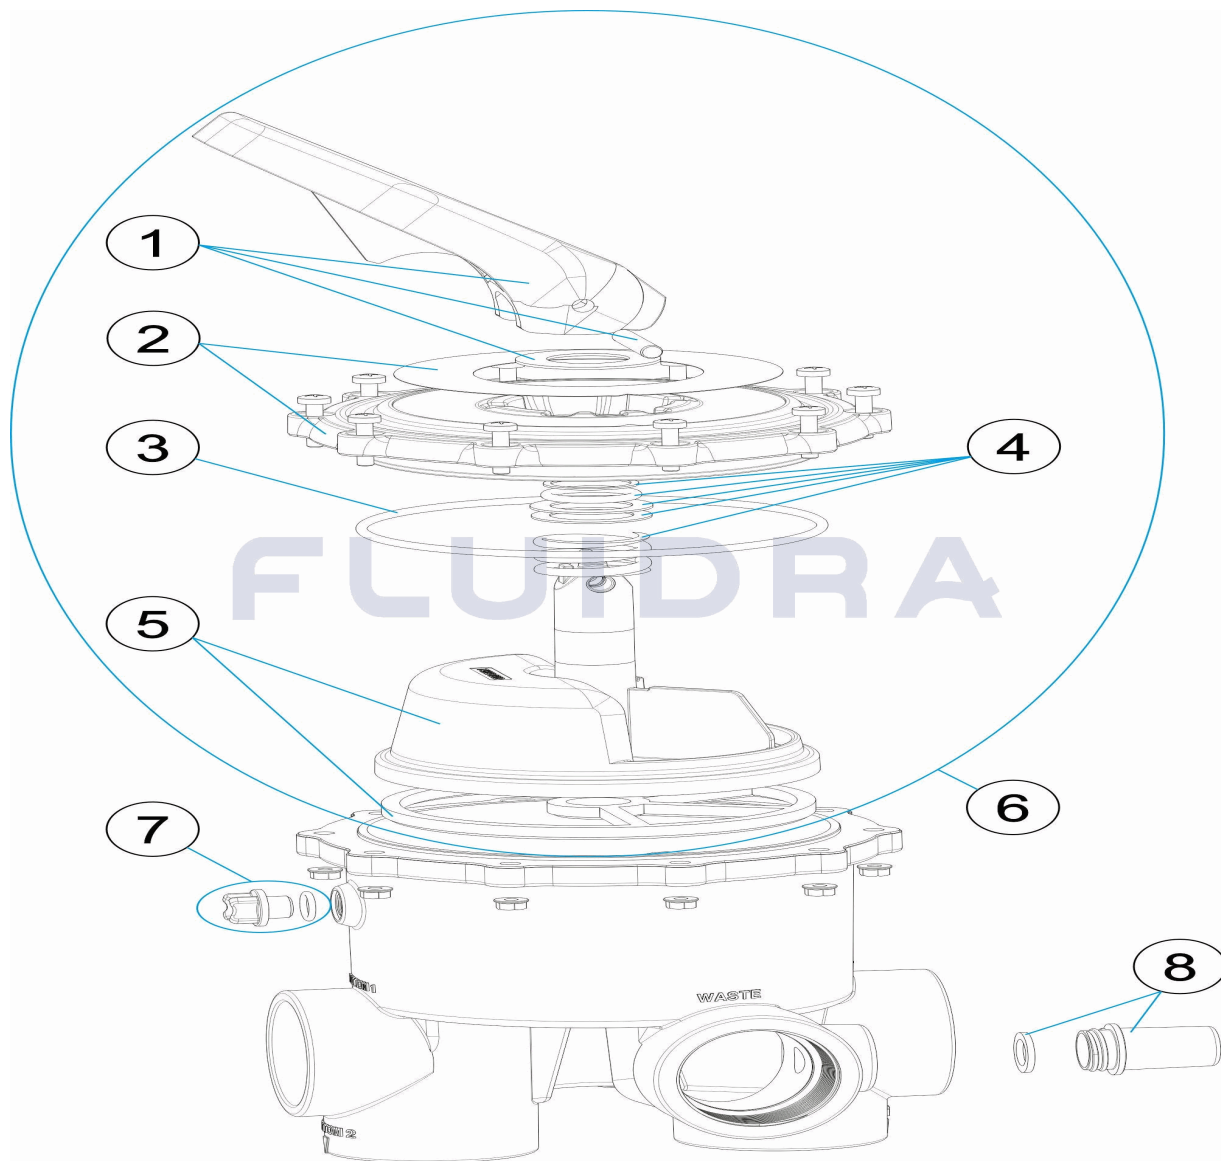

CODIGO **76149**

DESCRIPCION: **VALVULA SELECTORA 2" SRAC CLASSIC +**

**ESPAÑOL**

POS	CODIGO	DESCRIPCION	CANTIDAD	POS	CODIGO	DESCRIPCION	CANTIDAD
1	4404120402	MANETA NEGRA VALVULA 2"		5	4404120142	DISTRIBUIDOR CON JUNTA	
2	4404120176	TAPA CON CARATULA		6	4404120141	CJTO. SUPERIOR 2"	
3	4404120053	JUNTA TORICA TAPA 2"		7	4404121107	TAPON 1/4 VALVULA	
4	4404121103	RESORTE VALVULA		8	4404120113	VISOR CON JUNTA	

CODE 76149

DESCRIPTION: SÉLECTEUR 2" SRAC CLASSIC +

FRANCAIS

POS	CODE	DESCRIPTION	QUANTITE	POS	CODE	DESCRIPTION	QUANTITE
1	4404120402	POIGNEE NOIRE 2"		5	4404120142	BOISSEAU AVEC JOINT	
2	4404120176	COUVERCLE AVEC INSCRIPTIONS		6	4404120141	ENSEMBLE SUPÉRIEUR 2"	
3	4404120053	JOINT TORIQUE COUVERCLE 2"		7	4404121107	BOUCHON 1/4" DE VANNE	
4	4404121103	RESSORT DE VANNE		8	4404120113	VOYANT ET JOINT	

CODICE **76149**

DESCRIZIONE: **VALVOLA SELETRICE 2" SRAC CLASSIC +**

**ITALIANO**

POS	CODICE	DESCRIZIONE	QUANTITA'	POS	CODICE	DESCRIZIONE	QUANTITA'
1	4404120402	MANIGLIA NERA PER VALVOLA 2"		5	4404120142	DISTRIBUTORE CON GUARNIZIONE	
2	4404120176	COPERCHIO CON MASCHERA		6	4404120141	KIT PARTE SUPERIORE SELETRICE 2"	
3	4404120053	O-RING COPERCHIO 2"		7	4404121107	COPERCHIO 1/4" VALVOLA	
4	4404121103	MOLLA VALVOLA		8	4404120113	VISORE CON GUARNIZIONE	

CODIGO **76149**

DESCRIÇÃO: **VÁLVULA SELECTORA 2" SRAC CLASSIC +**

**PORTUGUES**

POS	CODIGO	DESCRIÇÃO	JANTIDADE	POS	CODIGO	DESCRIÇÃO	JANTIDADE
1	4404120402	MANIPULO PRETO VÁLVULA 2"		5	4404120142	DISTRIBUIDORCOM JUNTA	
2	4404120176	TAMPA COM ESPELHO FRONTAL		6	4404120141	CONJUNTO SUPERIOR 2"	
3	4404120053	JUNTA TÓRICA TAMPA 2"		7	4404121107	TAMPÃO 1/4" VÁLVULA	
4	4404121103	TAMPA PARAFUSOS		8	4404120113	VISOR COM JUNTA	