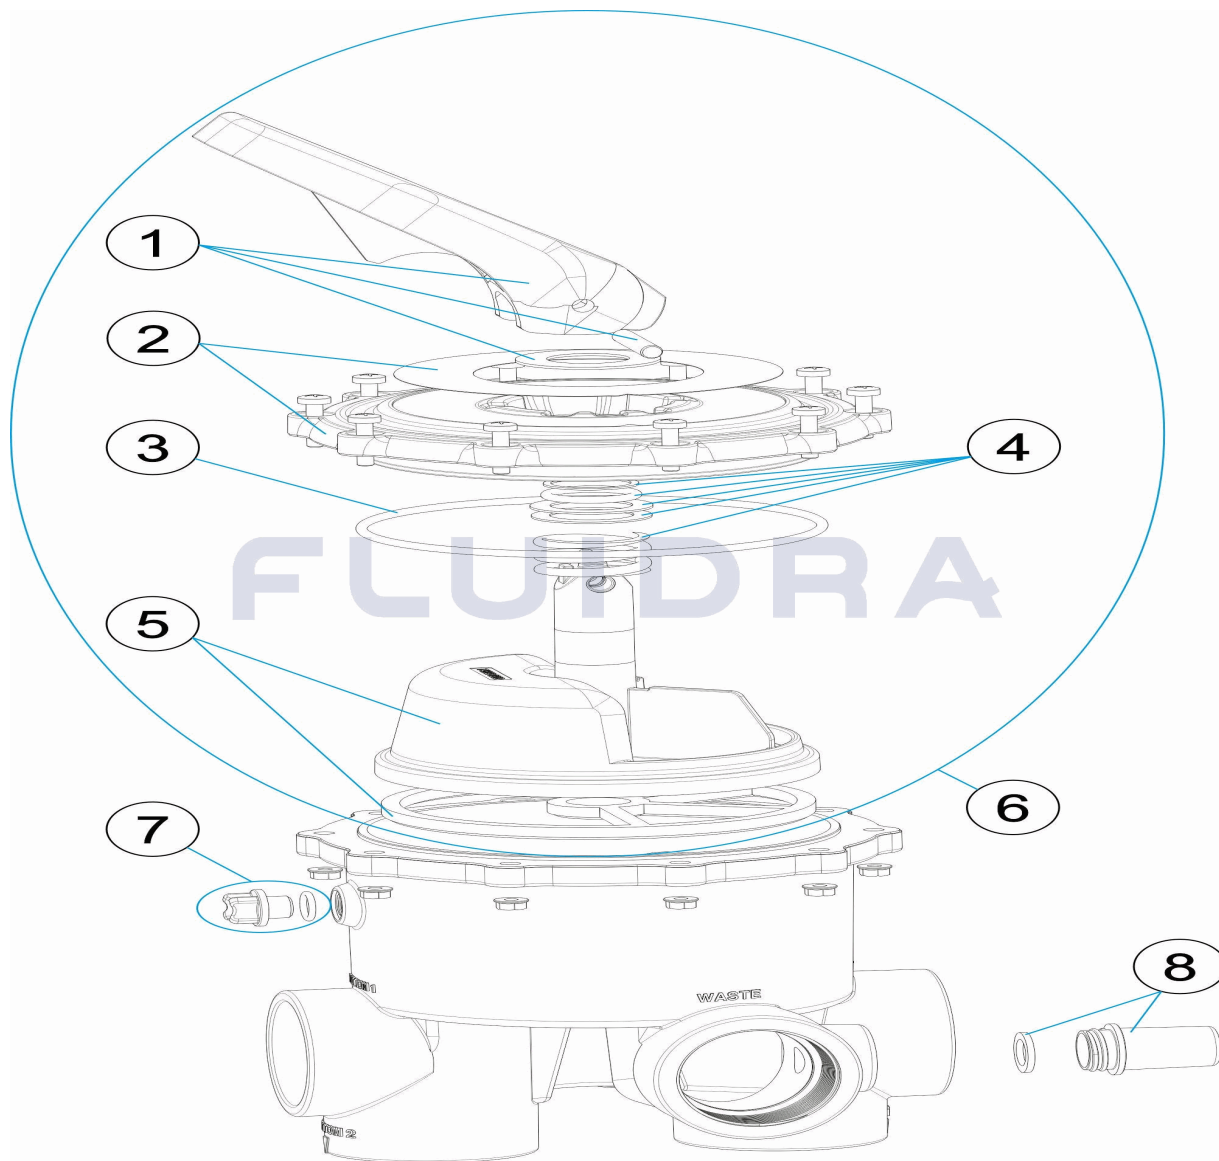

CODIGO **76149**

DESCRIPCION: **VALVULA SELECTORA 2" SRAC CLASSIC +**

**ESPAÑOL**

POS	CODIGO	DESCRIPCION	CANTIDAD	POS	CODIGO	DESCRIPCION	CANTIDAD
1	4404120402	MANETA NEGRA VALVULA 2"		5	4404120142	DISTRIBUIDOR CON JUNTA	
2	4404120176	TAPA CON CARATULA		6	4404120141	CJTO. SUPERIOR 2"	
3	4404120053	JUNTA TORICA TAPA 2"		7	4404121107	TAPON 1/4 VALVULA	
4	4404121103	RESORTE VALVULA		8	4404120113	VISOR CON JUNTA	

CODE 76149

DESCRIPTION: SÉLECTEUR 2" SRAC CLASSIC +

FRANCAIS

POS	CODE	DESCRIPTION	QUANTITE	POS	CODE	DESCRIPTION	QUANTITE
1	4404120402	POIGNEE NOIRE 2"		5	4404120142	BOISSEAU AVEC JOINT	
2	4404120176	COUVERCLE AVEC INSCRIPTIONS		6	4404120141	ENSEMBLE SUPÉRIEUR 2"	
3	4404120053	JOINT TORIQUE COUVERCLE 2"		7	4404121107	BOUCHON 1/4" DE VANNE	
4	4404121103	RESSORT DE VANNE		8	4404120113	VOYANT ET JOINT	

CODE 76149

DESCRIPTION: MULTIPORT VALVE 2" SRAC CLASSIC +

**ENGLISH**

POS	CODE	DESCRIPTION	QUANTITY	POS	CODE	DESCRIPTION	QUANTITY
1	4404120402	BLACK HANDLE 2"		5	4404120142	DISTRIBUTOR WITH GASKETS	
2	4404120176	BLACK TOP		6	4404120141	SET. SUPERIOR 2	
3	4404120053	2" LID 'O' RING "		7	4404121107	PLUG 1/4'	
4	4404121103	SPRING		8	4404120113	VISOR WITH SEAL	

CODICE **76149**

DESCRIZIONE: **VALVOLA SELETRICE 2" SRAC CLASSIC +**

**ITALIANO**

POS	CODICE	DESCRIZIONE	QUANTITA'	POS	CODICE	DESCRIZIONE	QUANTITA'
1	4404120402	MANIGLIA NERA PER VALVOLA 2"		5	4404120142	DISTRIBUTORE CON GUARNIZIONE	
2	4404120176	COPERCHIO CON MASCHERA		6	4404120141	KIT PARTE SUPERIORE SELETRICE 2"	
3	4404120053	O-RING COPERCHIO 2"		7	4404121107	COPERCHIO 1/4" VALVOLA	
4	4404121103	MOLLA VALVOLA		8	4404120113	VISORE CON GUARNIZIONE	