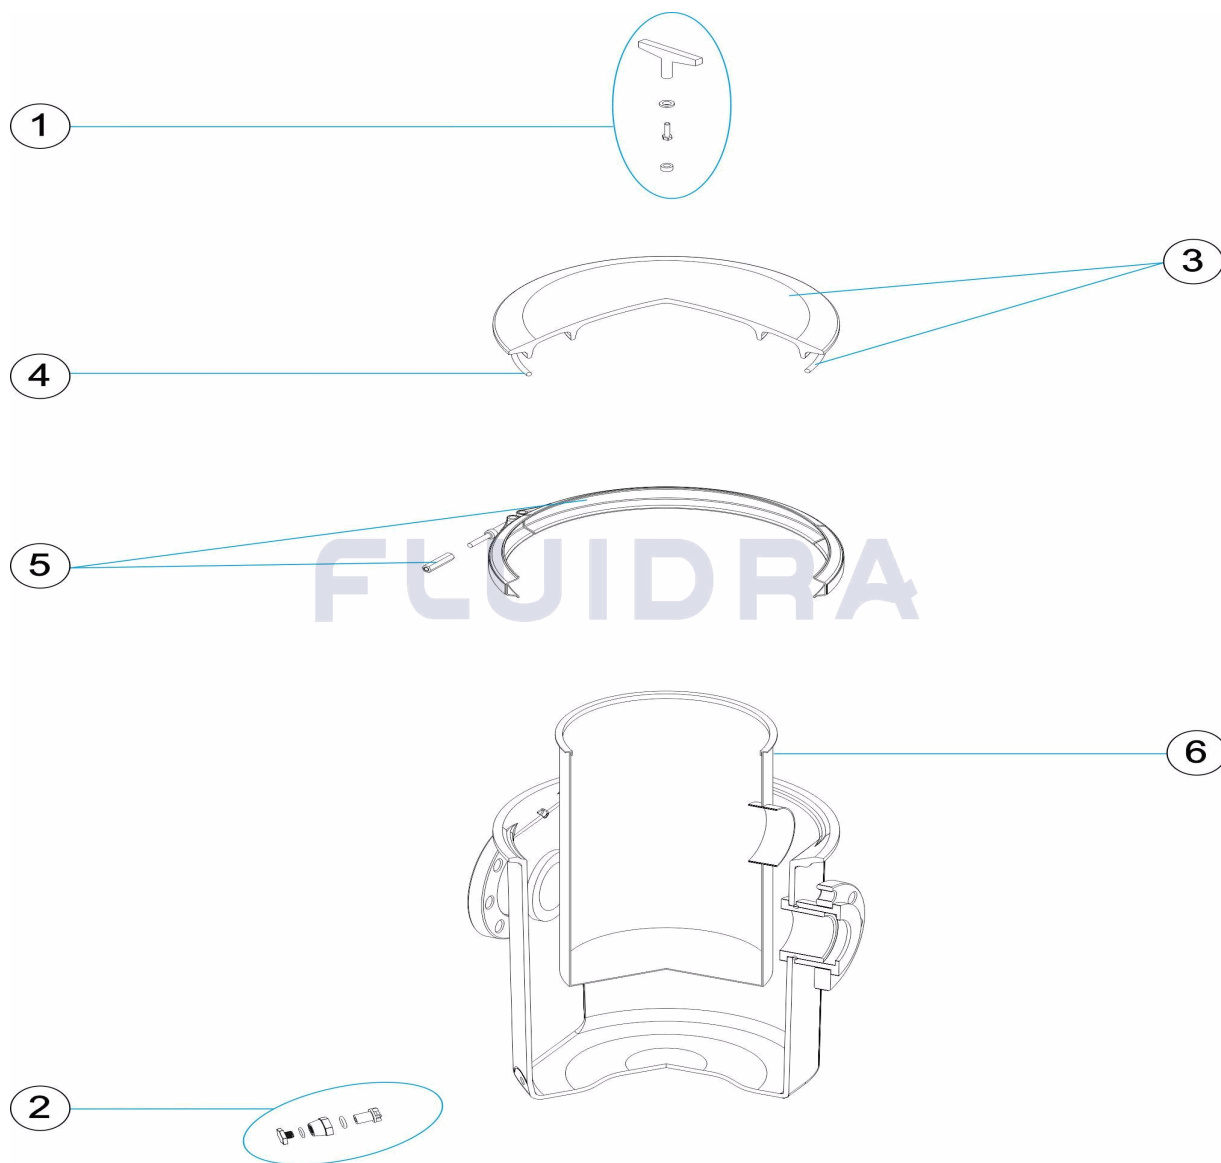

CODE **04656, 04657, 04658, 04659, 09643, 09644**

DESCRIPTION: **POLYESTER PREFILTERS 33L.**

ENGLISH

POS	CODE	DESCRIPTION	QUANTITY	POS	CODE	DESCRIPTION	QUANTITY
1	4405040201	HANDLE WITH GASKET AND SCREW	4	4	4405040204	LID GASKET	
2	4405040202	WATER PURGE 3/8"		5	4405040205	PRE-FILTER V-CLAMP SET	
3	4405040203	PRE-FILTER LID AND GASKET		6	4405040206	PRE-FILTER BASKET	

CODICE **04656, 04657, 04658, 04659, 09643, 09644**

DESCRIZIONE: **PREFILTRO POLIESTERE 33 L.**

ITALIANO

POS	CODICE	DESCRIZIONE	QUANTITA'	POS	CODICE	DESCRIZIONE	QUANTITA'
1	4405040201	MANOPOLA CON GUARNIZIONE E VITE	4	4405040204	GUARNIZIONE COPERCHIO		
2	4405040202	SCARICO ACQUA 3/8"		5	4405040205	FASCETTA PREFILTRO	
3	4405040203	COPERCHIO E GUARNIZIONE PREFILTRO		6	4405040206	CESTO PREFILTRO	

CODE **04656, 04657, 04658, 04659, 09643, 09644**

BESCHREIBUNG: **VORFILTER POLYESTER 33L**

DEUTSCH

POS	CODE	BESCHREIBUNG	MENGE	POS	CODE	BESCHREIBUNG	MENGE
1	4405040201	GRIFF, DICHUNG UND SCHRAUBE	4	4405040204	DICHUNG ABDECKUNG		
2	4405040202	WASSERABLASS 3/8"	5	4405040205	EINSATZ VORFILTER		
3	4405040203	ABDECKUNG UND DICHUNG VORFILTER	6	4405040206	VORFILTERKORB		

CODIGO **04656, 04657, 04658, 04659, 09643, 09644**

DESCRIÇÃO: **PRÉ-FILTROS POLIÉSTER 33 L.**

PORTUGUES

POS	CODIGO	DESCRIÇÃO	JANTIDADE	POS	CODIGO	DESCRIÇÃO	JANTIDADE
1	4405040201	ALAVANCA COM JUNTA E PARAFUSO	4	4405040204	JUNTA TAMPA		
2	4405040202	PURGA AGUA 3/8"	5	4405040205	CONJUNTO ABRAÇADEIRA PRÉ-FILTRO		
3	4405040203	TAMPA E JUNTA PRÉ-FILTRO	6	4405040206	CESTO PRÉ-FILTRO		