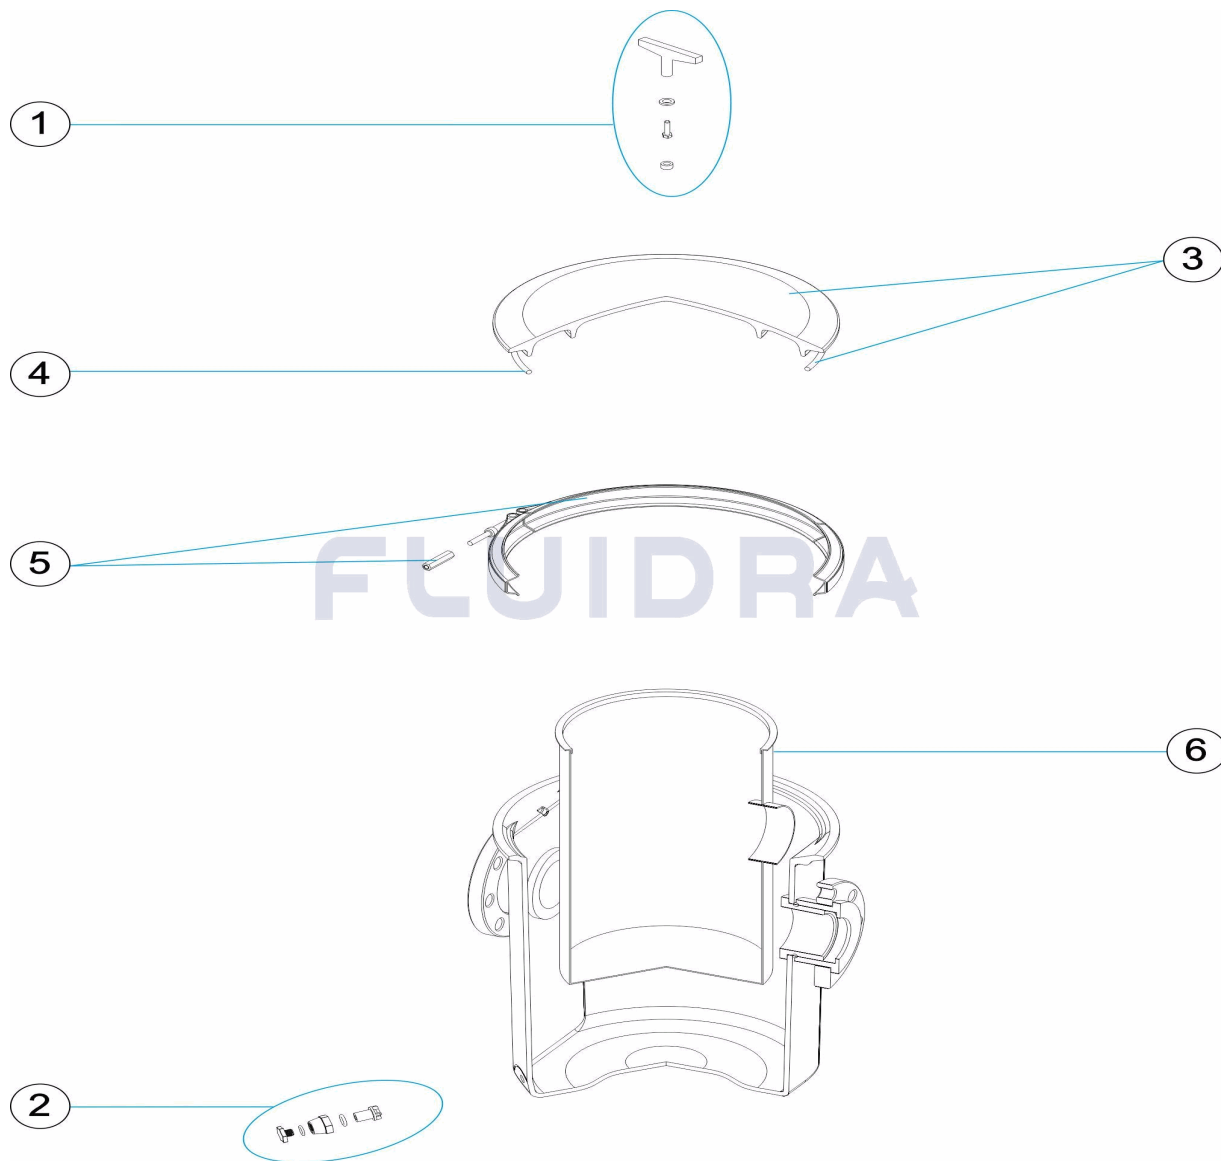

CODIGO **04656, 04657, 04658, 04659, 09643, 09644**

DESCRIPCION: **PREFILTROS POLIESTER 33L.**

ESPAÑOL

POS	CODIGO	DESCRIPCION	CANTIDAD	POS	CODIGO	DESCRIPCION	CANTIDAD
1	4405040201	MANETA CON JUNTA Y TORNILLO	4	4	4405040204	JUNTA TAPA	
2	4405040202	PURGA AGUA 3/8"		5	4405040205	ZUNCHO PREFILTRO	
3	4405040203	TAPA Y JUNTA PREFILTRO		6	4405040206	CESTO PREFILTRO	

CODE **04656, 04657, 04658, 04659, 09643, 09644**

DESCRIPTION: **PRÉFILTRES POLYESTER 33L.**

FRANCAIS

POS	CODE	DESCRIPTION	QUANTITE	POS	CODE	DESCRIPTION	QUANTITE
1	4405040201	POIGNEE AVEC JOINT ET VIS	4	4405040204	JOINT DE COUVERCLE		
2	4405040202	PURGE D'EAU 3/8"	5	4405040205	COLLIER PREFILTRE		
3	4405040203	COUVERCLE + JOINT PREFILTRE	6	4405040206	PANIER PRÉFILTRE		

CODE **04656, 04657, 04658, 04659, 09643, 09644**

DESCRIPTION: **POLYESTER PREFILTERS 33L.**

ENGLISH

POS	CODE	DESCRIPTION	QUANTITY	POS	CODE	DESCRIPTION	QUANTITY
1	4405040201	HANDLE WITH GASKET AND SCREW	4	4	4405040204	LID GASKET	
2	4405040202	WATER PURGE 3/8"		5	4405040205	PRE-FILTER V-CLAMP SET	
3	4405040203	PRE-FILTER LID AND GASKET		6	4405040206	PRE-FILTER BASKET	

CODICE **04656, 04657, 04658, 04659, 09643, 09644**

DESCRIZIONE: **PREFILTRO POLIESTERE 33 L.**

ITALIANO

POS	CODICE	DESCRIZIONE	QUANTITA'	POS	CODICE	DESCRIZIONE	QUANTITA'
1	4405040201	MANOPOLA CON GUARNIZIONE E VITE	4	4405040204	GUARNIZIONE COPERCHIO		
2	4405040202	SCARICO ACQUA 3/8"		5	4405040205	FASCETTA PREFILTRO	
3	4405040203	COPERCHIO E GUARNIZIONE PREFILTRO		6	4405040206	CESTO PREFILTRO	