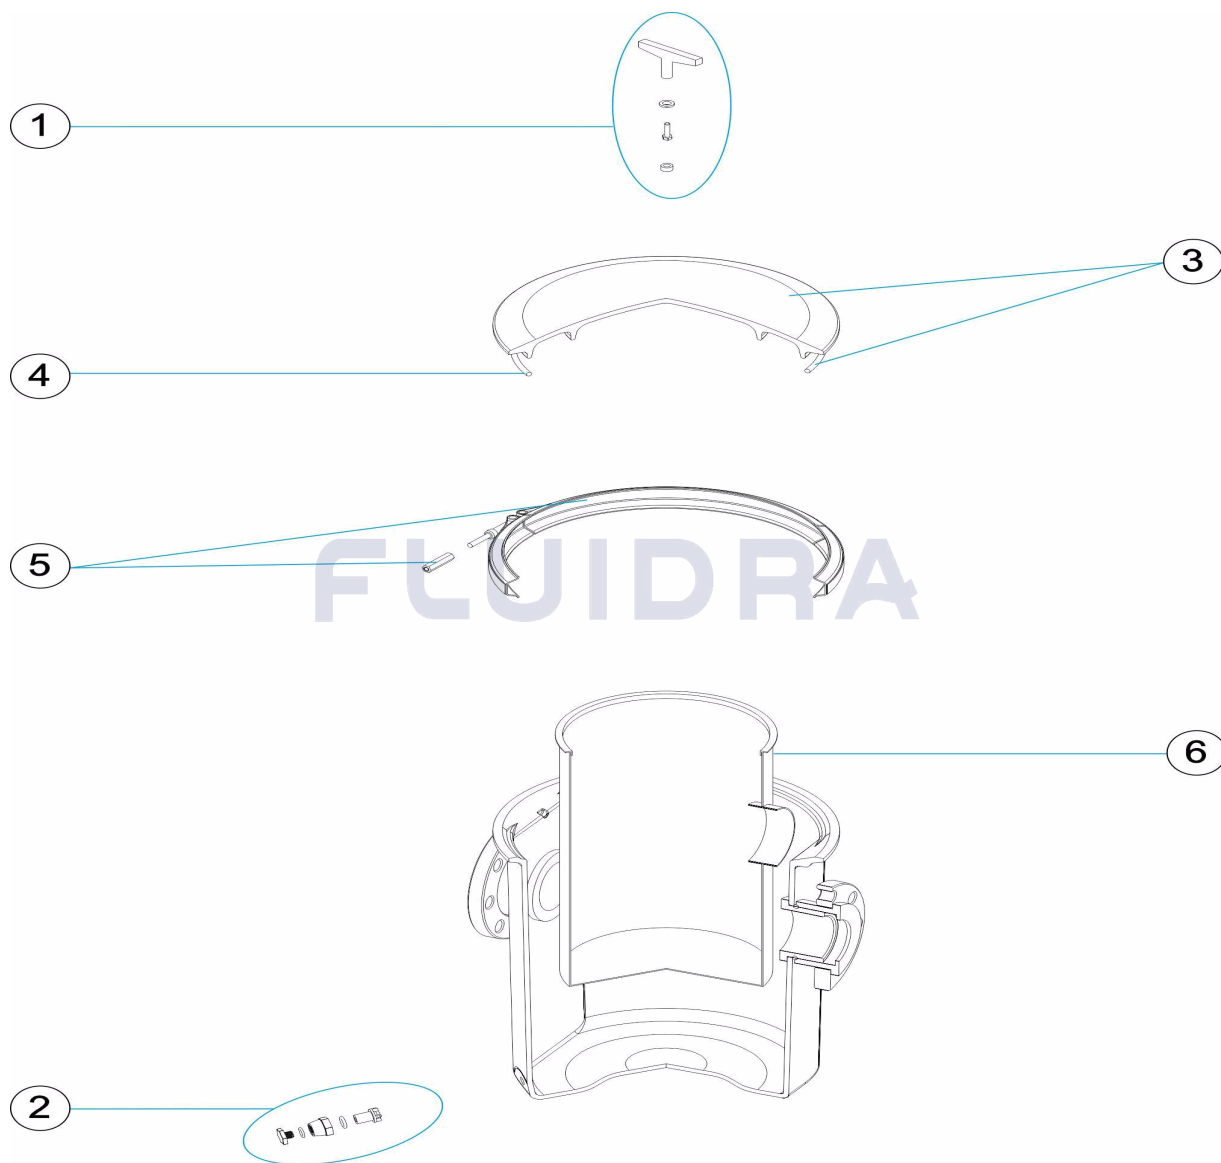

CODIGO **04656, 04657, 04658, 04659, 09643, 09644**

DESCRIPCION: **PREFILTROS POLIESTER 33L.**

ESPAÑOL

POS	CODIGO	DESCRIPCION	CANTIDAD	POS	CODIGO	DESCRIPCION	CANTIDAD
1	4405040201	MANETA CON JUNTA Y TORNILLO	4	4	4405040204	JUNTA TAPA	
2	4405040202	PURGA AGUA 3/8"		5	4405040205	ZUNCHO PREFILTRO	
3	4405040203	TAPA Y JUNTA PREFILTRO		6	4405040206	CESTO PREFILTRO	

CODE **04656, 04657, 04658, 04659, 09643, 09644**

DESCRIPTION: **PRÉFILTRES POLYESTER 33L.**

FRANCAIS

POS	CODE	DESCRIPTION	QUANTITE	POS	CODE	DESCRIPTION	QUANTITE
1	4405040201	POIGNEE AVEC JOINT ET VIS	4	4405040204	JOINT DE COUVERCLE		
2	4405040202	PURGE D'EAU 3/8"	5	4405040205	COLLIER PREFILTRE		
3	4405040203	COUVERCLE + JOINT PREFILTRE	6	4405040206	PANIER PRÉFILTRE		

CODE **04656, 04657, 04658, 04659, 09643, 09644**

DESCRIPTION: **POLYESTER PREFILTERS 33L.**

ENGLISH

POS	CODE	DESCRIPTION	QUANTITY	POS	CODE	DESCRIPTION	QUANTITY
1	4405040201	HANDLE WITH GASKET AND SCREW	4	4	4405040204	LID GASKET	
2	4405040202	WATER PURGE 3/8"		5	4405040205	PRE-FILTER V-CLAMP SET	
3	4405040203	PRE-FILTER LID AND GASKET		6	4405040206	PRE-FILTER BASKET	

CODICE **04656, 04657, 04658, 04659, 09643, 09644**

DESCRIZIONE: **PREFILTRO POLIESTERE 33 L.**

ITALIANO

POS	CODICE	DESCRIZIONE	QUANTITA'	POS	CODICE	DESCRIZIONE	QUANTITA'
1	4405040201	MANOPOLA CON GUARNIZIONE E VITE	4	4405040204	GUARNIZIONE COPERCHIO		
2	4405040202	SCARICO ACQUA 3/8"		5	4405040205	FASCETTA PREFILTRO	
3	4405040203	COPERCHIO E GUARNIZIONE PREFILTRO		6	4405040206	CESTO PREFILTRO	