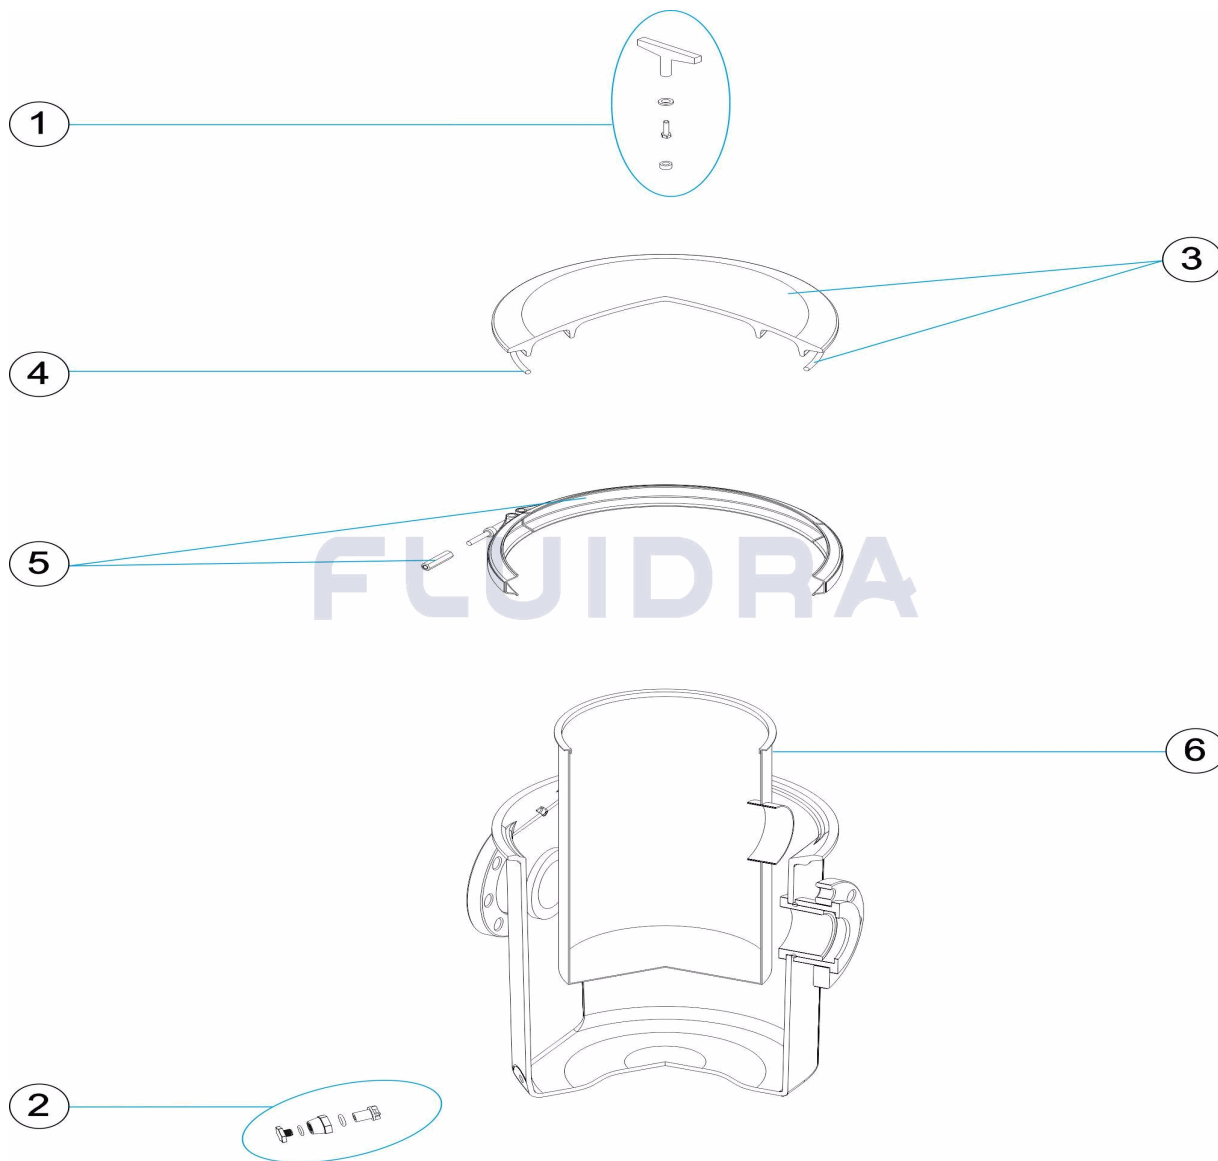

CODIGO **04656, 04657, 04658, 04659, 09643, 09644**

DESCRIPCION: **PREFILTROS POLIESTER 33L.**

ESPAÑOL

POS	CODIGO	DESCRIPCION	CANTIDAD	POS	CODIGO	DESCRIPCION	CANTIDAD
1	4405040201	MANETA CON JUNTA Y TORNILLO	4	4	4405040204	JUNTA TAPA	
2	4405040202	PURGA AGUA 3/8"		5	4405040205	ZUNCHO PREFILTRO	
3	4405040203	TAPA Y JUNTA PREFILTRO		6	4405040206	CESTO PREFILTRO	

CODICE **04656, 04657, 04658, 04659, 09643, 09644**

DESCRIZIONE: **PREFILTRO POLIESTERE 33 L.**

ITALIANO

POS	CODICE	DESCRIZIONE	QUANTITA'	POS	CODICE	DESCRIZIONE	QUANTITA'
1	4405040201	MANOPOLA CON GUARNIZIONE E VITE	4	4405040204	GUARNIZIONE COPERCHIO		
2	4405040202	SCARICO ACQUA 3/8"		5	4405040205	FASCETTA PREFILTRO	
3	4405040203	COPERCHIO E GUARNIZIONE PREFILTRO		6	4405040206	CESTO PREFILTRO	

CODE **04656, 04657, 04658, 04659, 09643, 09644**

BESCHREIBUNG: **VORFILTER POLYESTER 33L**

DEUTSCH

POS	CODE	BESCHREIBUNG	MENGE	POS	CODE	BESCHREIBUNG	MENGE
1	4405040201	GRIFF, DICHUNG UND SCHRAUBE	4	4405040204	DICHUNG ABDECKUNG		
2	4405040202	WASSERABLASS 3/8"	5	4405040205	EINSATZ VORFILTER		
3	4405040203	ABDECKUNG UND DICHUNG VORFILTER	6	4405040206	VORFILTERKORB		

CODIGO **04656, 04657, 04658, 04659, 09643, 09644**

DESCRIÇÃO: **PRÉ-FILTROS POLIÉSTER 33 L.**

PORTUGUES

POS	CODIGO	DESCRIÇÃO	JANTIDADE	POS	CODIGO	DESCRIÇÃO	JANTIDADE
1	4405040201	ALAVANCA COM JUNTA E PARAFUSO	4	4405040204	JUNTA TAMPA		
2	4405040202	PURGA AGUA 3/8"	5	4405040205	CONJUNTO ABRAÇADEIRA PRÉ-FILTRO		
3	4405040203	TAMPA E JUNTA PRÉ-FILTRO	6	4405040206	CESTO PRÉ-FILTRO		