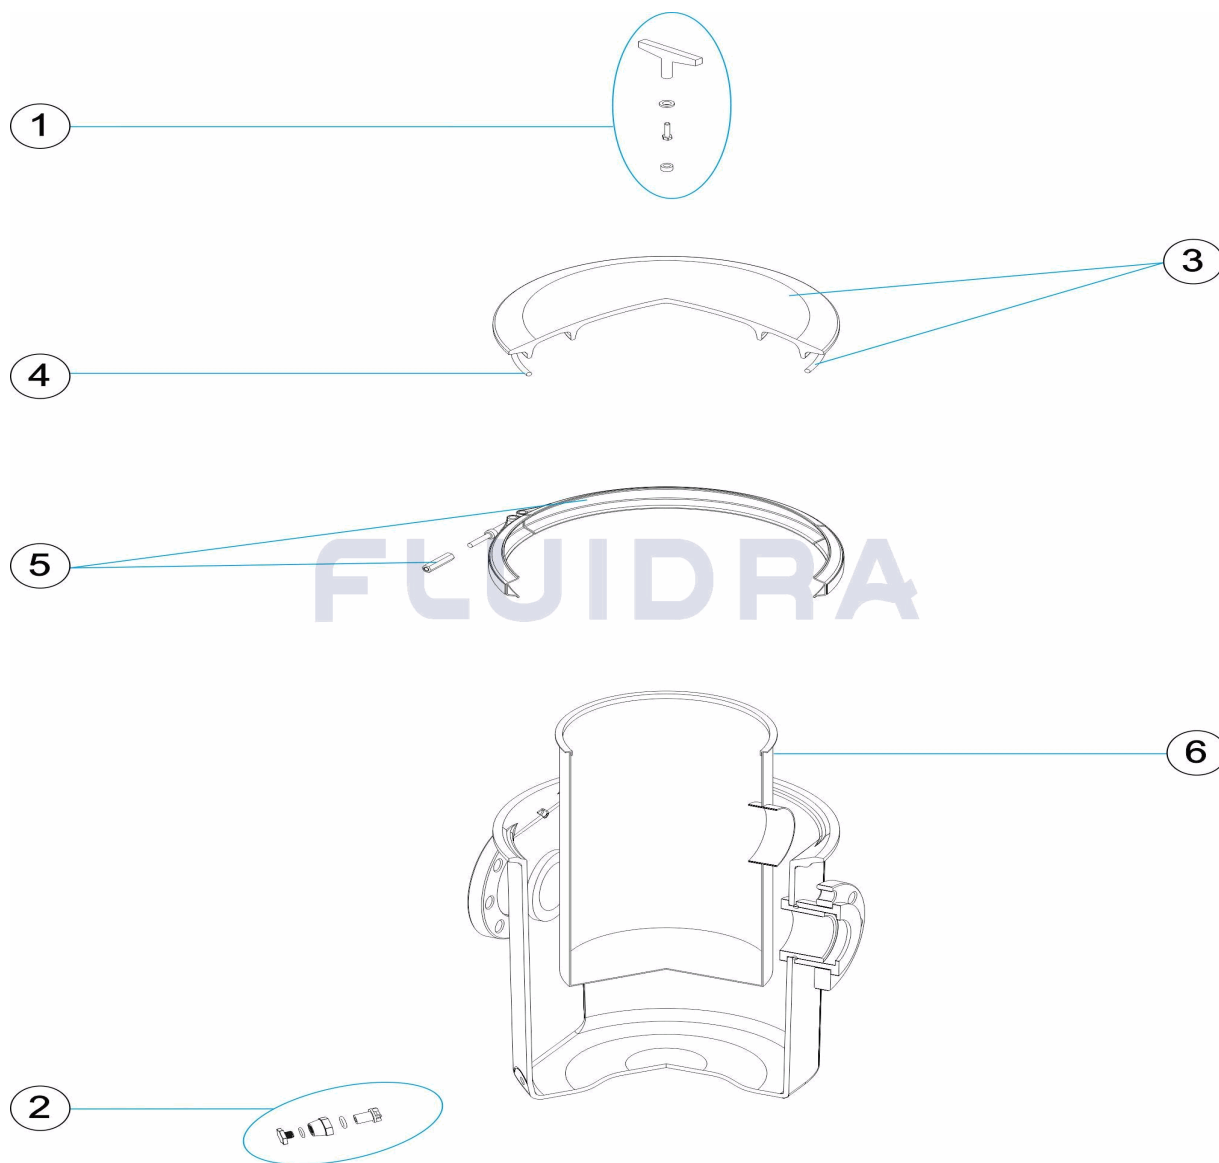

CODIGO **04656, 04657, 04658, 04659, 09643, 09644**

DESCRIPCION: **PREFILTROS POLIESTER 33L.**

ESPAÑOL

POS	CODIGO	DESCRIPCION	CANTIDAD	POS	CODIGO	DESCRIPCION	CANTIDAD
1	4405040201	MANETA CON JUNTA Y TORNILLO	4	4	4405040204	JUNTA TAPA	
2	4405040202	PURGA AGUA 3/8"		5	4405040205	ZUNCHO PREFILTRO	
3	4405040203	TAPA Y JUNTA PREFILTRO		6	4405040206	CESTO PREFILTRO	

CODE **04656, 04657, 04658, 04659, 09643, 09644**

DESCRIPTION: **PRÉFILTRES POLYESTER 33L.**

FRANCAIS

POS	CODE	DESCRIPTION	QUANTITE	POS	CODE	DESCRIPTION	QUANTITE
1	4405040201	POIGNEE AVEC JOINT ET VIS	4	4405040204	JOINT DE COUVERCLE		
2	4405040202	PURGE D'EAU 3/8"	5	4405040205	COLLIER PREFILTRE		
3	4405040203	COUVERCLE + JOINT PREFILTRE	6	4405040206	PANIER PRÉFILTRE		

CODE **04656, 04657, 04658, 04659, 09643, 09644**

DESCRIPTION: **POLYESTER PREFILTERS 33L.**

ENGLISH

POS	CODE	DESCRIPTION	QUANTITY	POS	CODE	DESCRIPTION	QUANTITY
1	4405040201	HANDLE WITH GASKET AND SCREW	4	4	4405040204	LID GASKET	
2	4405040202	WATER PURGE 3/8"		5	4405040205	PRE-FILTER V-CLAMP SET	
3	4405040203	PRE-FILTER LID AND GASKET		6	4405040206	PRE-FILTER BASKET	

CODICE **04656, 04657, 04658, 04659, 09643, 09644**

DESCRIZIONE: **PREFILTRO POLIESTERE 33 L.**

ITALIANO

POS	CODICE	DESCRIZIONE	QUANTITA'	POS	CODICE	DESCRIZIONE	QUANTITA'
1	4405040201	MANOPOLA CON GUARNIZIONE E VITE	4	4405040204	GUARNIZIONE COPERCHIO		
2	4405040202	SCARICO ACQUA 3/8"		5	4405040205	FASCETTA PREFILTRO	
3	4405040203	COPERCHIO E GUARNIZIONE PREFILTRO		6	4405040206	CESTO PREFILTRO	