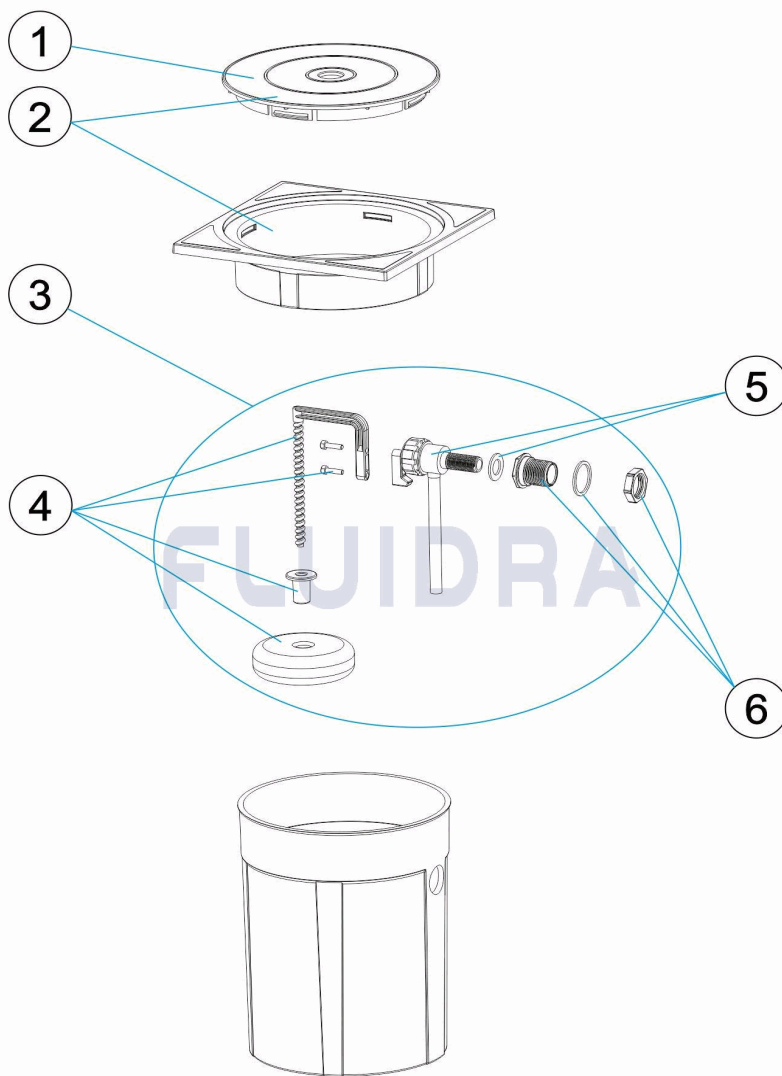

CODICE **37137**

DESCRIZIONE: **REGOLATORE DI LIVELLO EASY-LINE**

ITALIANO

| POS | CODICE | DESCRIZIONE | QUANTITA' | POS | CODICE | DESCRIZIONE | QUANTITA' |
|-----|------------|-----------------------------|-----------|-----|------------|--------------------------------|-----------|
| 1 | 4402060401 | COPERCHIO TONDO | | 4 | 4402060203 | GALLEGGIANTE REGOLATORE DI LIV | |
| 2 | 4402060402 | COPERCHIO TONDO CON CORNICE | | 5 | 4402060202 | KIT VALVOLA | |
| 3 | 4402060204 | KIT VALVOLA | | 6 | 4402060205 | INSIEME FISSAZIONE VALVOLA | |

CODE 37137

BESCHREIBUNG: FÜLLSTANDSRERGULIERNG EASY-LINE

DEUTSCH

| POS | CODE | BESCHREIBUNG | MENGE | POS | CODE | BESCHREIBUNG | MENGE |
|-----|------------|--------------------------|-------|-----|------------|------------------------------|-------|
| 1 | 4402060401 | ABDECKUNG RUND | | 4 | 4402060203 | SCHWIMMER WASSERSTANDSREGLER | |
| 2 | 4402060402 | ABDECKUNG RUND MIT RING | | 5 | 4402060202 | SET VENTIL | |
| 3 | 4402060204 | SET VENTIL UND SCHWIMMER | | 6 | 4402060205 | FIXIERSET VENTIL | |

CODIGO 37137

DESCRIÇÃO: REGULADOR DE NÍVEL EASY-LINE

PORTUGUES

| POS | CODIGO | DESCRIÇÃO | JANTIDADE | POS | CODIGO | DESCRIÇÃO | JANTIDADE |
|-----|------------|------------------------|-----------|-----|------------|--------------------------|-----------|
| 1 | 4402060401 | TAMPA CIRCULAR | | 4 | 4402060203 | BÓIA REGULADOR DE NÍVEL | |
| 2 | 4402060402 | TAMPA CIRCULAR COM ARO | | 5 | 4402060202 | CONJUNTO VÁLVULA | |
| 3 | 4402060204 | CONJUNTO VÁLVULA | | 6 | 4402060205 | CONJUNTO FIXAÇÃO VALVULA | |