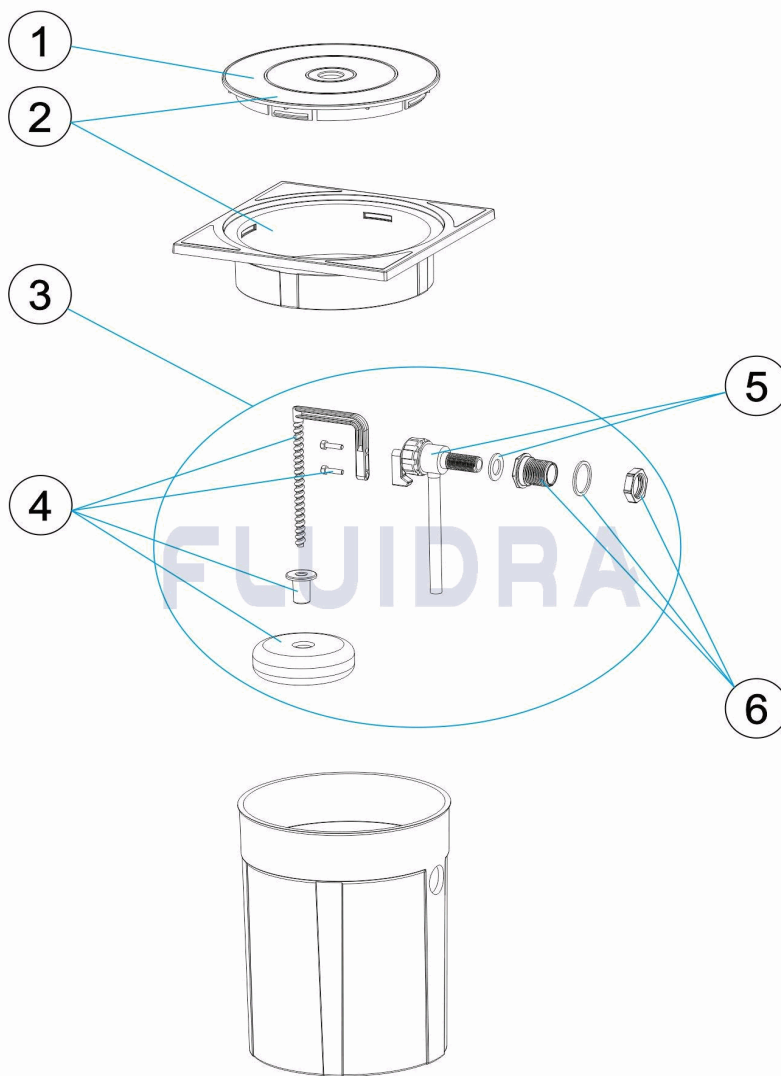

CODIGO **37137**

DESCRIPCION: **REGULADOR DE NIVEL EASY-LINE**

ESPAÑOL

| POS | CODIGO | DESCRIPCION | CANTIDAD | POS | CODIGO | DESCRIPCION | CANTIDAD |
|-----|------------|-----------------------|----------|-----|------------|-------------------------|----------|
| 1 | 4402060401 | TAPA CIRCULAR | | 4 | 4402060203 | BOYA REGULADOR DE NIVEL | |
| 2 | 4402060402 | TAPA CIRCULAR CON ARO | | 5 | 4402060202 | CJTO. VALVULA | |
| 3 | 4402060204 | CJTO. VALVULA Y BOYA | | 6 | 4402060205 | CJTO. FIJACION VALVULA | |

CODE 37137

DESCRIPTION: RÉGULATEUR DE NIVEAU EASY-LINE

FRANCAIS

| POS | CODE | DESCRIPTION | QUANTITE | POS | CODE | DESCRIPTION | QUANTITE |
|-----|------------|-------------------------|----------|-----|------------|-------------------------|----------|
| 1 | 4402060401 | COUVERCLE ROND | | 4 | 4402060203 | ENSEMBLE FLOTTEUR | |
| 2 | 4402060402 | COUVERCLE ROND ET CADRE | | 5 | 4402060202 | ENSEMBLE VANNE | |
| 3 | 4402060204 | ENSEMBLE VANNE | | 6 | 4402060205 | ENSEMBLE FIXATION VALVE | |

CODE 37137

DESCRIPTION: LEVEL REGULATOR EASY-LINE

ENGLISH

| POS | CODE | DESCRIPTION | QUANTITY | POS | CODE | DESCRIPTION | QUANTITY |
|-----|------------|---------------------------|----------|-----|------------|-----------------------------------|----------|
| 1 | 4402060401 | CIRCULAR COVER | | 4 | 4402060203 | LEVEL REGULATOR FLOATARM ASSEMBLY | |
| 2 | 4402060402 | FRAME WITH CIRCULAR COVER | | 5 | 4402060202 | VALVE ASSEMBLY | |
| 3 | 4402060204 | VALVE ASSEMBLY | | 6 | 4402060205 | FIXATION VALVE UNIT | |