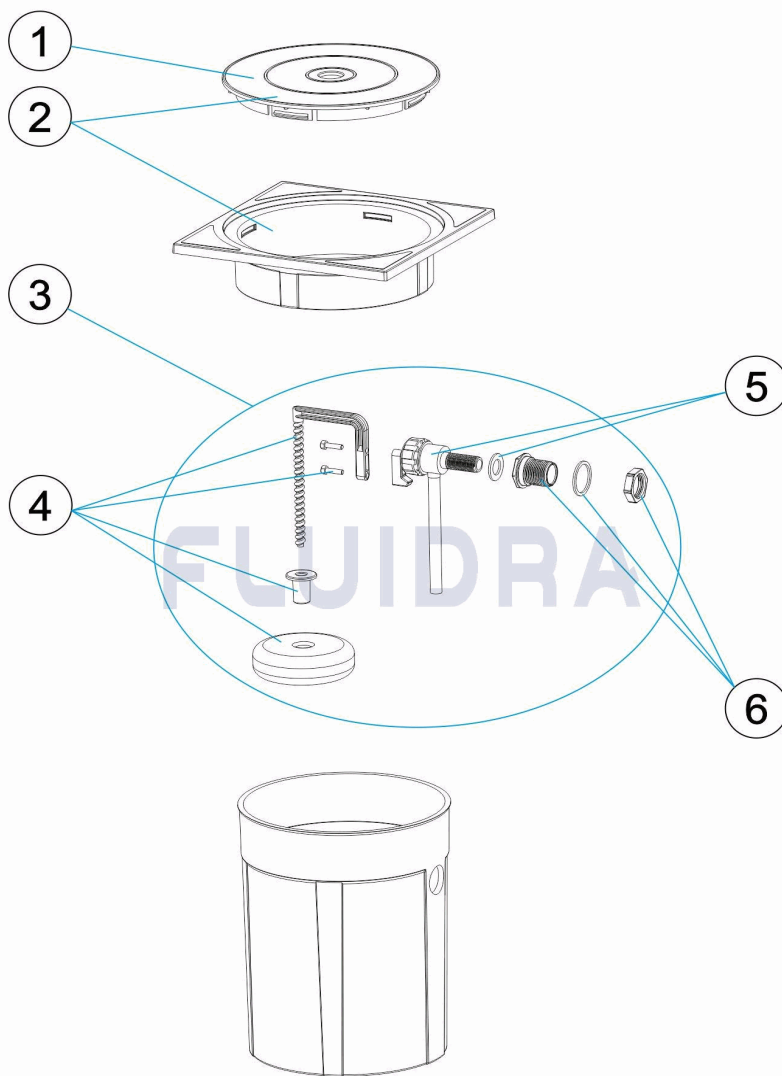

CODIGO **37137**

DESCRIPCION: **REGULADOR DE NIVEL EASY-LINE**

ESPAÑOL

| POS | CODIGO | DESCRIPCION | CANTIDAD | POS | CODIGO | DESCRIPCION | CANTIDAD |
|-----|------------|-----------------------|----------|-----|------------|-------------------------|----------|
| 1 | 4402060401 | TAPA CIRCULAR | | 4 | 4402060203 | BOYA REGULADOR DE NIVEL | |
| 2 | 4402060402 | TAPA CIRCULAR CON ARO | | 5 | 4402060202 | CJTO. VALVULA | |
| 3 | 4402060204 | CJTO. VALVULA Y BOYA | | 6 | 4402060205 | CJTO. FIJACION VALVULA | |

CODE 37137

DESCRIPTION: RÉGULATEUR DE NIVEAU EASY-LINE

FRANCAIS

| POS | CODE | DESCRIPTION | QUANTITE | POS | CODE | DESCRIPTION | QUANTITE |
|-----|------------|-------------------------|----------|-----|------------|-------------------------|----------|
| 1 | 4402060401 | COUVERCLE ROND | | 4 | 4402060203 | ENSEMBLE FLOTTEUR | |
| 2 | 4402060402 | COUVERCLE ROND ET CADRE | | 5 | 4402060202 | ENSEMBLE VANNE | |
| 3 | 4402060204 | ENSEMBLE VANNE | | 6 | 4402060205 | ENSEMBLE FIXATION VALVE | |

CODE 37137

DESCRIPTION: LEVEL REGULATOR EASY-LINE

ENGLISH

| POS | CODE | DESCRIPTION | QUANTITY | POS | CODE | DESCRIPTION | QUANTITY |
|-----|------------|---------------------------|----------|-----|------------|-----------------------------------|----------|
| 1 | 4402060401 | CIRCULAR COVER | | 4 | 4402060203 | LEVEL REGULATOR FLOATARM ASSEMBLY | |
| 2 | 4402060402 | FRAME WITH CIRCULAR COVER | | 5 | 4402060202 | VALVE ASSEMBLY | |
| 3 | 4402060204 | VALVE ASSEMBLY | | 6 | 4402060205 | FIXATION VALVE UNIT | |