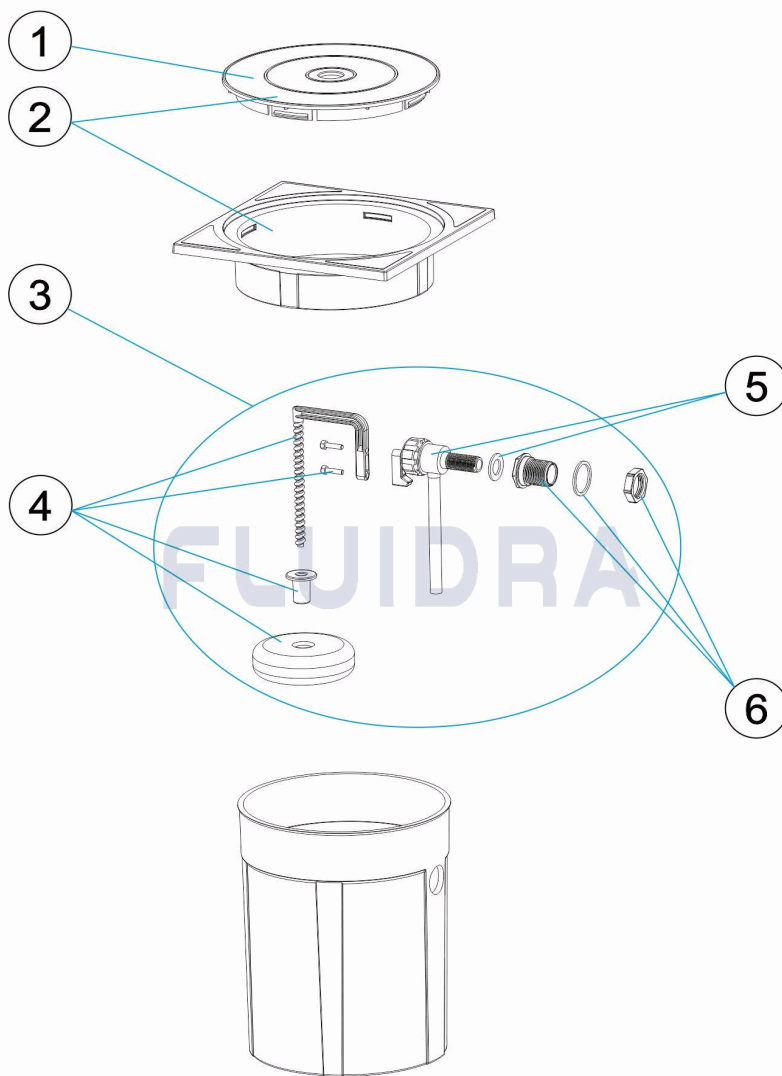

CODE 37137

DESCRIPTION: RÉGULATEUR DE NIVEAU EASY-LINE

FRANCAIS

| POS | CODE | DESCRIPTION | QUANTITE | POS | CODE | DESCRIPTION | QUANTITE |
|-----|------------|-------------------------|----------|-----|------------|-------------------------|----------|
| 1 | 4402060401 | COUVERCLE ROND | | 4 | 4402060203 | ENSEMBLE FLOTTEUR | |
| 2 | 4402060402 | COUVERCLE ROND ET CADRE | | 5 | 4402060202 | ENSEMBLE VANNE | |
| 3 | 4402060204 | ENSEMBLE VANNE | | 6 | 4402060205 | ENSEMBLE FIXATION VALVE | |

CODE 37137

DESCRIPTION: LEVEL REGULATOR EASY-LINE

ENGLISH

| POS | CODE | DESCRIPTION | QUANTITY | POS | CODE | DESCRIPTION | QUANTITY |
|-----|------------|---------------------------|----------|-----|------------|-----------------------------------|----------|
| 1 | 4402060401 | CIRCULAR COVER | | 4 | 4402060203 | LEVEL REGULATOR FLOATARM ASSEMBLY | |
| 2 | 4402060402 | FRAME WITH CIRCULAR COVER | | 5 | 4402060202 | VALVE ASSEMBLY | |
| 3 | 4402060204 | VALVE ASSEMBLY | | 6 | 4402060205 | FIXATION VALVE UNIT | |

CODICE **37137**

DESCRIZIONE: **REGOLATORE DI LIVELLO EASY-LINE**

ITALIANO

| POS | CODICE | DESCRIZIONE | QUANTITA' | POS | CODICE | DESCRIZIONE | QUANTITA' |
|-----|------------|-----------------------------|-----------|-----|------------|--------------------------------|-----------|
| 1 | 4402060401 | COPERCHIO TONDO | | 4 | 4402060203 | GALLEGGIANTE REGOLATORE DI LIV | |
| 2 | 4402060402 | COPERCHIO TONDO CON CORNICE | | 5 | 4402060202 | KIT VALVOLA | |
| 3 | 4402060204 | KIT VALVOLA | | 6 | 4402060205 | INSIEME FISSAZIONE VALVOLA | |