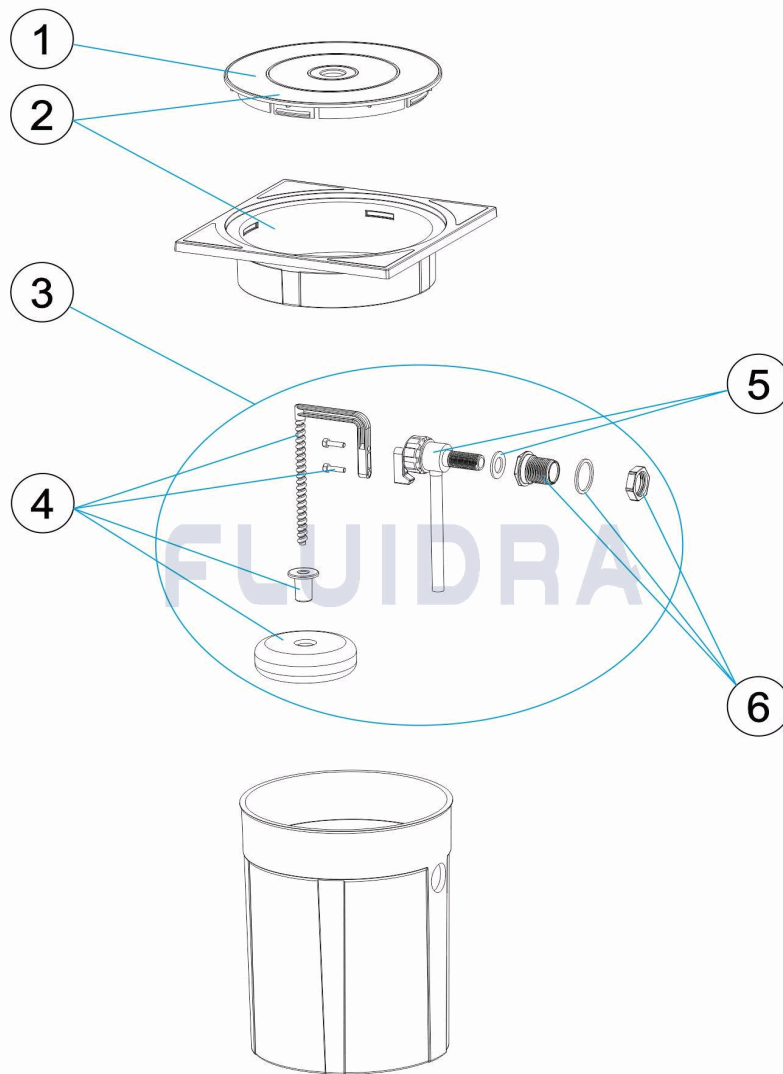

CODICE **37137**

DESCRIZIONE: **REGOLATORE DI LIVELLO EASY-LINE**

ITALIANO

| POS | CODICE | DESCRIZIONE | QUANTITA' | POS | CODICE | DESCRIZIONE | QUANTITA' |
|-----|------------|-----------------------------|-----------|-----|------------|--------------------------------|-----------|
| 1 | 4402060401 | COPERCHIO TONDO | | 4 | 4402060203 | GALLEGGIANTE REGOLATORE DI LIV | |
| 2 | 4402060402 | COPERCHIO TONDO CON CORNICE | | 5 | 4402060202 | KIT VALVOLA | |
| 3 | 4402060204 | KIT VALVOLA | | 6 | 4402060205 | INSIEME FISSAZIONE VALVOLA | |

CODE 37137

BESCHREIBUNG: FÜLLSTANDSRERGULIERNG EASY-LINE

DEUTSCH

| POS | CODE | BESCHREIBUNG | MENGE | POS | CODE | BESCHREIBUNG | MENGE |
|-----|------------|--------------------------|-------|-----|------------|------------------------------|-------|
| 1 | 4402060401 | ABDECKUNG RUND | | 4 | 4402060203 | SCHWIMMER WASSERSTANDSREGLER | |
| 2 | 4402060402 | ABDECKUNG RUND MIT RING | | 5 | 4402060202 | SET VENTIL | |
| 3 | 4402060204 | SET VENTIL UND SCHWIMMER | | 6 | 4402060205 | FIXIERSET VENTIL | |

CODIGO 37137

DESCRIÇÃO: REGULADOR DE NÍVEL EASY-LINE

PORTUGUES

| POS | CODIGO | DESCRIÇÃO | JANTIDADE | POS | CODIGO | DESCRIÇÃO | JANTIDADE |
|-----|------------|------------------------|-----------|-----|------------|--------------------------|-----------|
| 1 | 4402060401 | TAMPA CIRCULAR | | 4 | 4402060203 | BÓIA REGULADOR DE NÍVEL | |
| 2 | 4402060402 | TAMPA CIRCULAR COM ARO | | 5 | 4402060202 | CONJUNTO VÁLVULA | |
| 3 | 4402060204 | CONJUNTO VÁLVULA | | 6 | 4402060205 | CONJUNTO FIXAÇÃO VALVULA | |