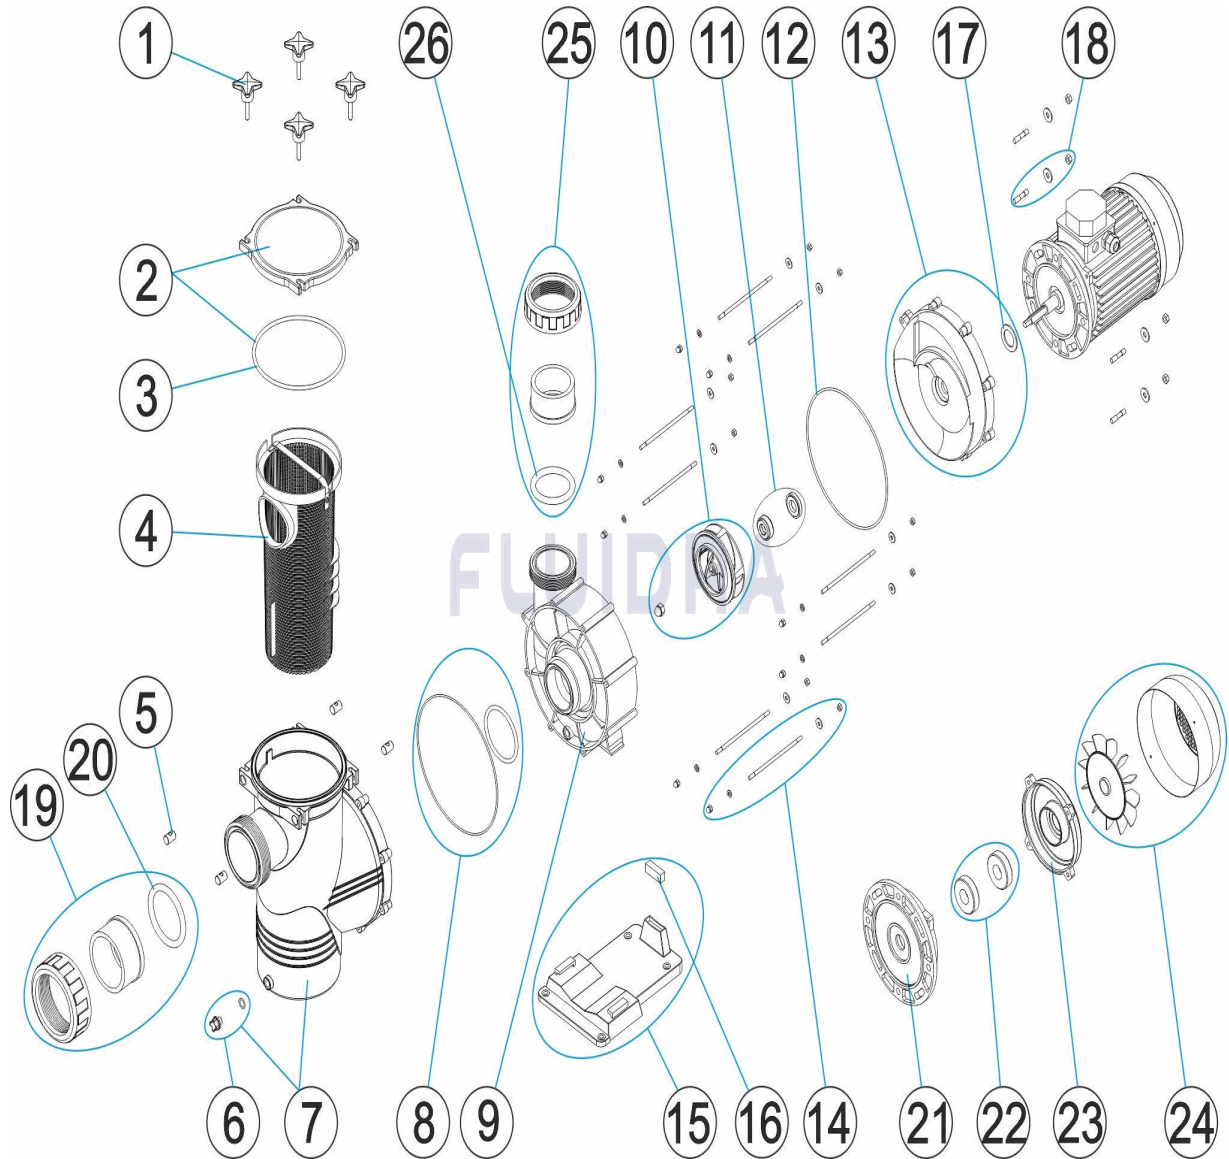

CODE **BDP350T, BDP400T, BDP550T**

BESCHREIBUNG: **PUMPEN BIG DENVER 3 - 4 - 5,5 HP III**

DEUTSCH

POS	CODE	BESCHREIBUNG	MENGE	POS	CODE	BESCHREIBUNG	MENGE
1	CE05010061	SCHLISSVORRICHTUNG VORFILTER		13	* CE05010560	ABDECKUNG PUMPENGEHÄUSE	
2	CE05010553	ABDECKUNG UND DICHTUNG VORFILTER		14	CE05010561	FIXIERBOLZEN GEHÄUSE M6 X 152	
3	CE04180201	O-RING		15	* CE05030011	PUMPENFUSS 3 CV	
4	CE05010554	VORFILTERKORB BIG DY		15	* CE05030012	PUMPENFUSS 4 - 5,5 CV	
5	CE05011605	KIPPSTIFT		16	* CE05010562	SCHWINGUNGSDÄMPFER (45 X 24 X 13) C_i	
6	CE04121107	STOPFEN 1/4' VENTIL		16	* CE05010409	SCHWINGUNGSDÄMPFER (16 X 45 X 13)	
7	CE05010555	GEHÄUSE VORFILTER BIG DY 4,5 - 5 CV		17	* CE05010548	UNTERLEGSCHIBE WASSERBRECHER 2 -	
8	CE05010556	DICHTUNG VERBINDUNG GEHÄUSE BIG D		17	* CE05030020	DICHTUNGSRING VA - 30 (4 - 5,5 CV)	
9	CE05010557	PUMPENGEHÄUSE BIG DY		18	* CE05010250	FIXIERSCHRAUBEN MOTOR 2 - 3 CV	
10	* CE05010558	TURBINE BCC/BIG DY 3C V		18	* CE05030022	FIXIERSCHRAUBEN MOTOR 4 - 5,5 CV	
10	* CE05030014	TURBINE 4 CV		19	CE05010563	ANSCHLUSS DREI STK	
10	* CE05030015	TURBINE 5,5 CV		20	CE05010564	O-RING NIPPEL	
11	CE05030016	GLEITRINGDICHTUNG D. 20		21	* CE05030021	MOTORFLANSCH	

* SIEHE ANMERKUNGSBLATT