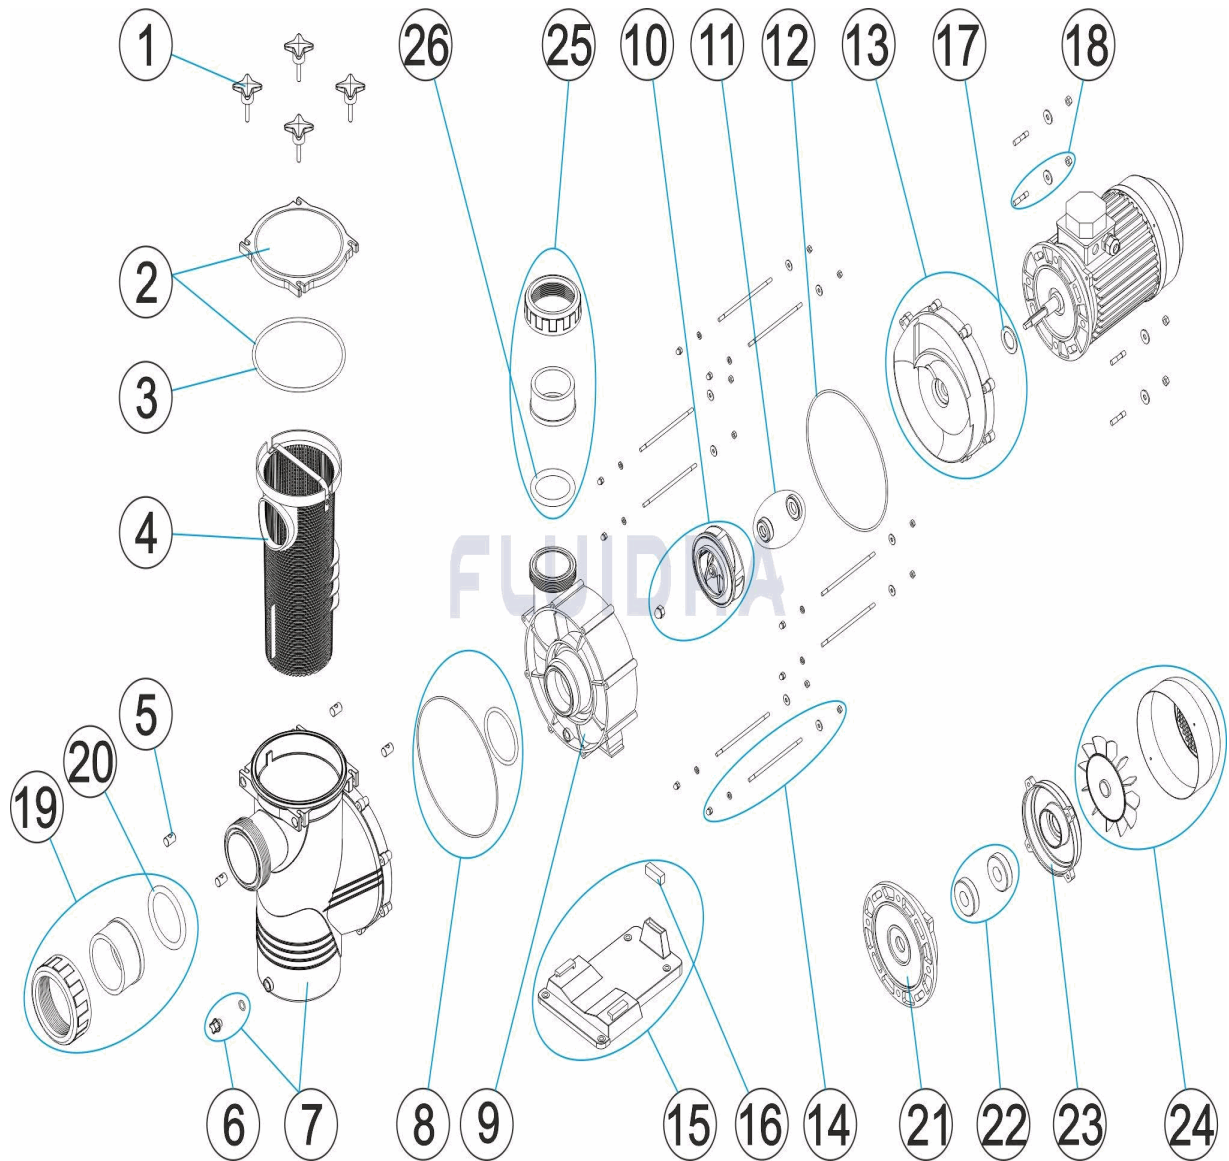

CODE **BDP350T, BDP400T, BDP550T**
DESCRIPTION: **BIG DENVER PUMPS 3 - 4 - 5,5 HP III**

ENGLISH

POS	CODE	DESCRIPTION	QUANTITY	POS	CODE	DESCRIPTION	QUANTITY
1	CE05010061	PRE-FILTER CLOSURE		13	* CE05010560	BLACK PLATE	
2	CE05010553	PRE-FILTER LID AND GASKET BIG DY		14	CE05010561	M6X152 BODY FIXING STUDS	
3	CE04180201	O' RING		15	* CE05030011	PUMP BASE 3 HP	
4	CE05010554	PRE-FILTER BASKET BIG DY		15	* CE05030012	PUMP BASE 4 - 4.5 HP	
5	CE05011605	SWIVEL PIN		16	* CE05010562	SILENTBLOCK (45 X 24 X 13) C71	
6	CE04121107	PLUG 1/4"		16	* CE05010409	SILENTBLOCK (16X45X13)	
7	CE05010555	PREFILTER BODY BIG DY 4,5-5CV		17	* CE05010548	BREAKWATER WASHER 2-3 CV.	
8	CE05010556	BODY COVER JOINT		17	* CE05030020	GASKET V VA-30 (4 - 5.5 CV)	
9	CE05010557	PUMP BODY BIG DY		18	* CE05010250	2-3 CV. MOTOR FIXING SCREWS	
10	* CE05010558	IMPELLER BCC/BIG DY 3CV		18	* CE05030022	4 - 5.5 CV MOTOR FIXING SCREWS	
10	* CE05030014	IMPELLER 4 HP		19	CE05010563	THREE-PART COUPLER	
10	* CE05030015	IMPELLER 5,5 HP		20	CE05010564	HOSE SLEEVE O-RING	
11	CE05030016	MACHANICAL SEAL		21	* CE05030021	MOTOR CLAMP