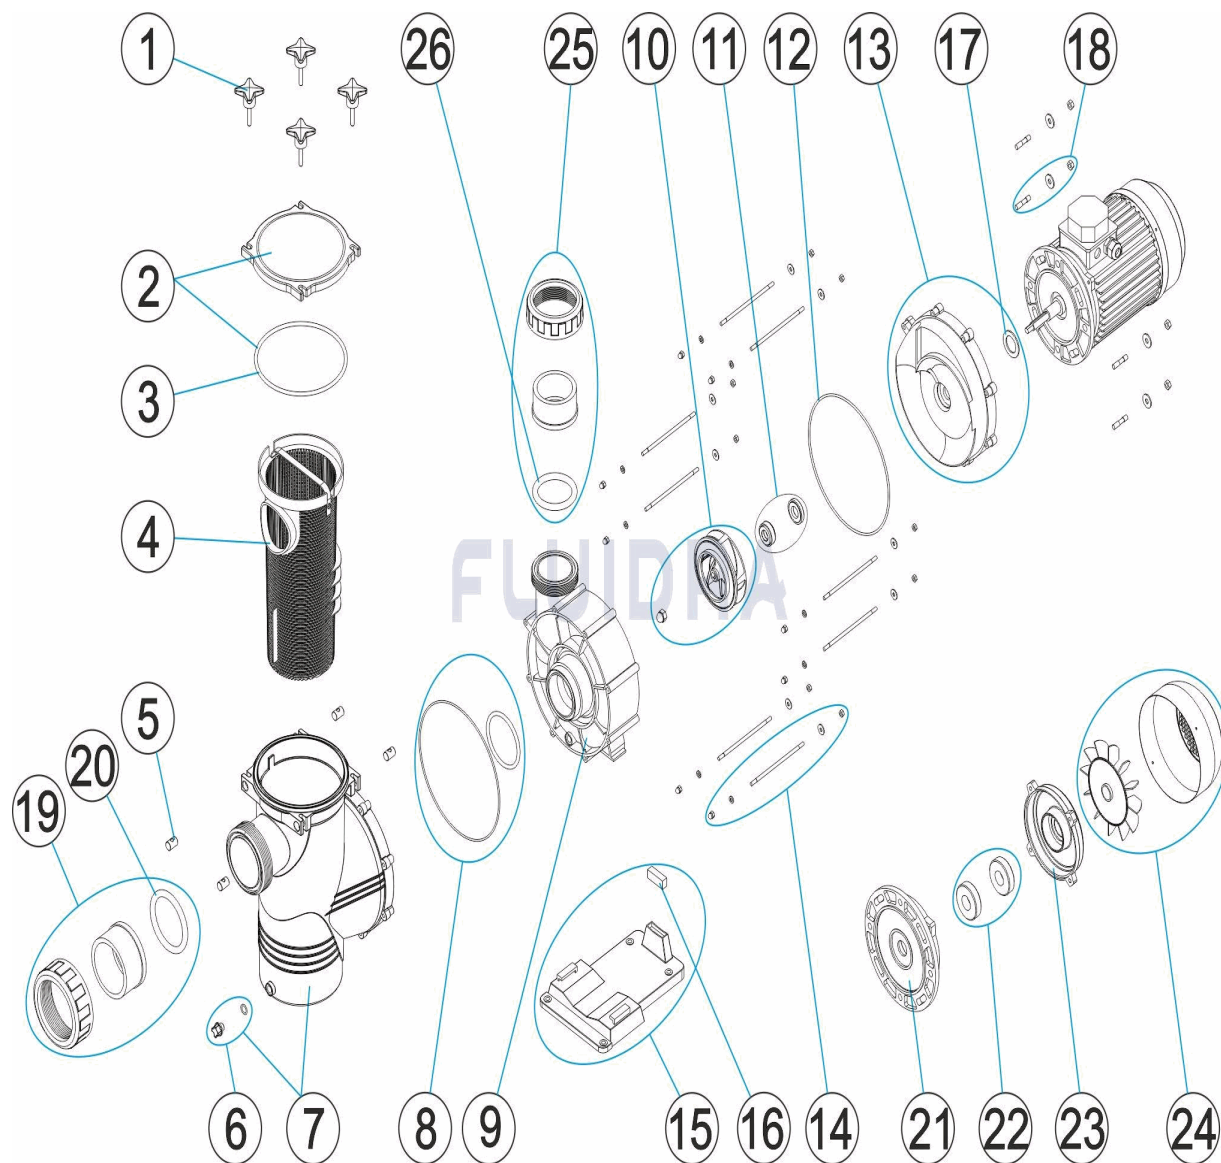

CODE **BDP350T, BDP400T, BDP550T**

DESCRIPTION: **POMPES BIG DENVER 3 - 4 - 5,5 HP III**

FRANCAIS

POS	CODE	DESCRIPTION	QUANTITE	POS	CODE	DESCRIPTION	QUANTITE
1	CE05010061	FERMETURE PREFILTRE		13	* CE05010560	COUVERCLE CORPS DE POMPE	
2	CE05010553	COUVERCLE + JOINT PREFILTRE BIG DY		14	CE05010561	TIGES FIXATION CORPS M6X152	
3	CE04180201	JOINT TORIQUE		15	* CE05030011	SOCLE POMPE 3 HP	
4	CE05010554	PANIER PRÉFILTRE BIG DY		15	* CE05030012	SOCLE POMPE 4 - 4,5 HP	
5	CE05011605	GOUJON BASCULANT		16	* CE05010562	SILENT-BLOCK (45 X 24 X 13) C71	
6	CE04121107	BOUCHON 1/4' DE VANNE		16	* CE05010409	SILENT-BLOCK (16X45X13)	
7	CE05010555	CORPS PREFILTRE BIG DY 4,5-5CV		17	* CE05010548	RONDELLE BRISE EAU 2-3 CV.	
8	CE05010556	JOINT UNION CORPS		17	* CE05030020	JOINT V VA-30 (4 - 5,5 CV)	
9	CE05010557	CORPS POMPE BIG DY		18	* CE05010250	VIS FIXATION MOTEUR 2-3 CV.	
10	* CE05010558	TURBINE BCC/BIG DY 3CV		18	* CE05030022	VIS FIXATION MOTEUR 4 - 5,5 CV	
10	* CE05030014	TURBINE 4 HP		19	CE05010563	RACCORDS TROIS PIECES	
10	* CE05030015	TURBINE 5,5 HP		20	CE05010564	JOINT TORIQUE MANCHON	
11	CE05030016	GARNITURE MECANIQUE		21	* CE05030021	FLASQUE ACCOUP. MOTEUR	

* VOIR FICHE D'OBSERVATIONS