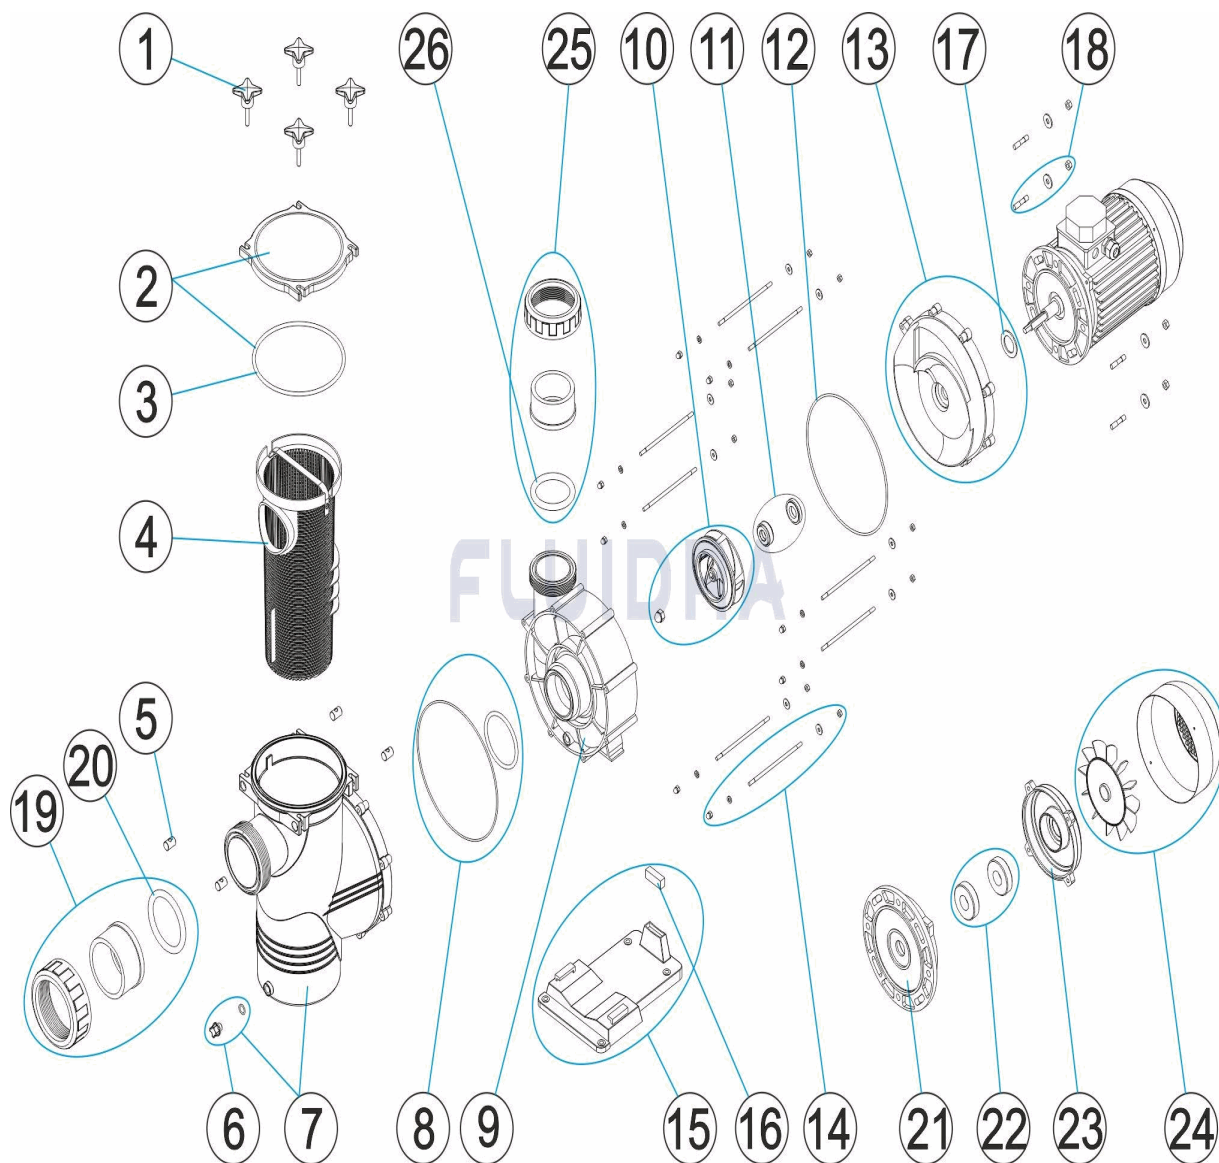

CODIGO **BDP350T, BDP400T, BDP550T**

DESCRIÇÃO: **BOMBAS BIG DENVER 3 - 4 - 5,5 HP III**

PORTUGUES

POS	CODIGO	DESCRIÇÃO	JANTIDADE	POS	CODIGO	DESCRIÇÃO	JANTIDADE
1	CE05010061	FECHO PRÉ-FILTRO		13	* CE05010560	TAMPA CORPO BOMBA	
2	CE05010553	TAMPA E JUNTA PRÉ-FILTRO		14	CE05010561	VEIO FIXAÇÃO CORPO M6X152	
3	CE04180201	JUNTA TÓRICA		15	* CE05030011	PÉ BOMBA 3 HP	
4	CE05010554	CESTO PRÉ-FILTRO BIG DY		15	* CE05030012	PÉ BOMBA 4 - 4,5 HP	
5	CE05011605	PASSADOR BASCULANTE		16	* CE05010562	SILENT-BLOCK (45 X 24 X 13) C71	
6	CE04121107	TAMPÃO 1/4" VÁLVULA		16	* CE05010409	SILENT-BLOCK (16X45X13)	
7	CE05010555	CORPO PRÉ-FILTRO BIG DY 4,5-5CV		17	* CE05010548	ALHETA ROMPE ÁGUAS 2-3 CV.	
8	CE05010556	JUNTA UNIÃO DO CORPO		17	* CE05030020	JUNTA V VA-30 (4 - 5,5 CV)	
9	CE05010557	CORPO BOMBA BIG DY		18	* CE05010250	PARAFUSOS FIXAÇÃO MOTOR 2-3 CV..	
10	* CE05010558	RODÍZIO BCC/BIG DY 3CV		18	* CE05030022	PARAFUSOS FIXAÇÃO MOTOR 4 - 5,5 CV	
10	* CE05030014	RODÍZIO 4 HP		19	CE05010563	UNIÃO TRES PEÇAS	
10	* CE05030015	RODÍZIO 5,5 HP		20	CE05010564	JUNTA DE UNIÃO	
11	CE05030016	JUNTA MECÂNICA		21	* CE05030021	MANILHA MOTOR	

* VEJA A FICHA DE OBSERVAÇÕES