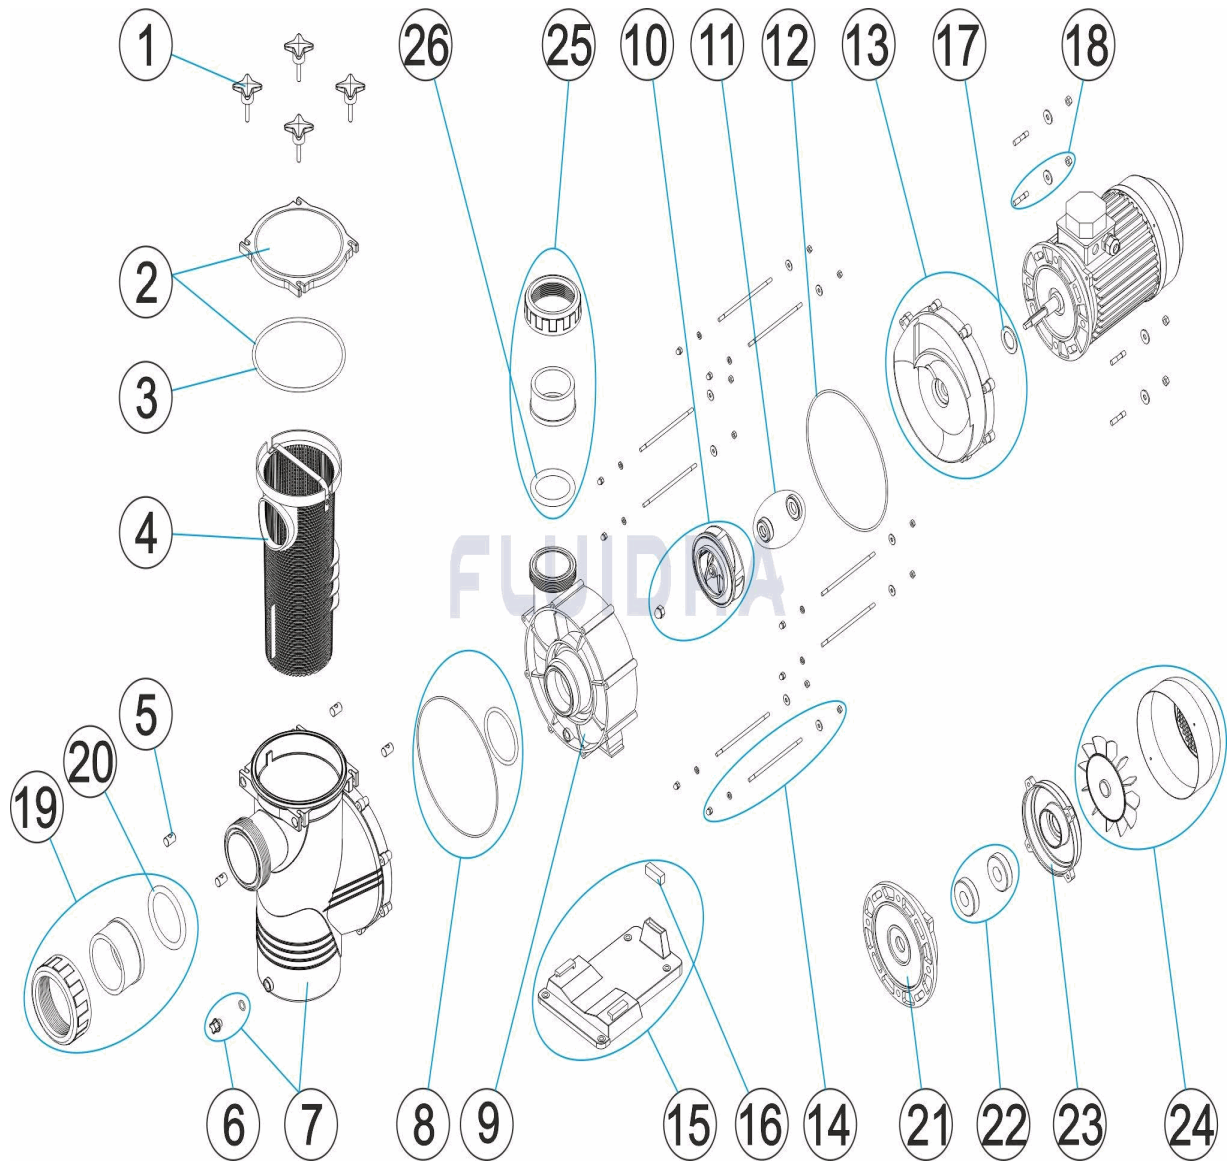

CODIGO **BDP350T, BDP400T, BDP550T**

 DESCRIPCION: **BOMBAS BIG DENVER 3 - 4 - 5,5 HP III**

**ESPAÑOL**

POS	CODIGO	DESCRIPCION	CANTIDAD	POS	CODIGO	DESCRIPCION	CANTIDAD
1	CE05010061	CIERRE PREFILTRO		13	* CE05010560	TAPA CUERPO BOMBA	
2	CE05010553	TAPA Y JUNTA PREFILTRO BIG DY		14	CE05010561	ESPARRAGOS FIJACION CUERPO M6X152	
3	CE04180201	JUNTA TORICA		15	* CE05030011	PIE BOMBA 3 CV.	
4	CE05010554	CESTO PREFILTRO BIG DY		15	* CE05030012	PIE BOMBA 4 - 5,5 CV.	
5	CE05011605	PASADOR BASCULANTE		16	* CE05010562	SILENT BLOCK (45 X 24 X 13) C71	
6	CE04121107	TAPON 1/4 VALVULA		16	* CE05010409	SILENT-BLOCK (16X45X13)	
7	CE05010555	CUERPO PREFILTRO BIG DY 4,5-5CV		17	* CE05010548	ARANDELA ROMPE AGUAS 2-3 CV	
8	CE05010556	JUNTA UNION CUERPO BIG DY		17	* CE05030020	JUNTA V VA-30 (4 - 5,5 CV)	
9	CE05010557	CUERPO BOMBA BIG DY		18	* CE05010250	TORNILLOS FIJACION MOTOR 2-3 CV.	
10	* CE05010558	TURBINA BCC/BIG DY 3CV		18	* CE05030022	TORNILLOS FIJACION MOTOR 4 - 5,5 CV	
10	* CE05030014	TURBINA 4 CV		19	CE05010563	ENLACE TRES PIEZAS	
10	* CE05030015	TURBINA 5,5 CV		20	CE05010564	JUNTA TORICA MANGUITO	
11	CE05030016	SELLO MECÁNICO D. 20		21	* CE05030021	BRIDA MOTOR	

\* NOTA OBSERVACIONES

CODIGO **BDP350T, BDP400T, BDP550T**DESCRIPCION: **BOMBAS BIG DENVER 3 - 4 - 5,5 HP III**

12	CE05030017	JUNTA TAPA CUERPO	21	* CE05010266	BRIDA MOTOR 4 HP
13	* CE05010559	TAPA CUERPO BOMBA	22	* CE05010247	RODAMIENTO 2-3 CV
22	* CE05010269	RODAMIENTO 4 HP	24	* CE05010275	CJTO. TAPA VENTILADOR 4 HP
23	* CE05010552	TAPA MOTOR 2-3 CV	25	CE05030008	CJTO. ENLACES D. 75
23	* CE05010272	TAPA MOTOR 4 HP	26	CE05030009	JUNTA TÓRICA MANGUITO Ø75
24	* CE05010259	TAPA VENTILADOR + VENTILADOR 2-3 CV			