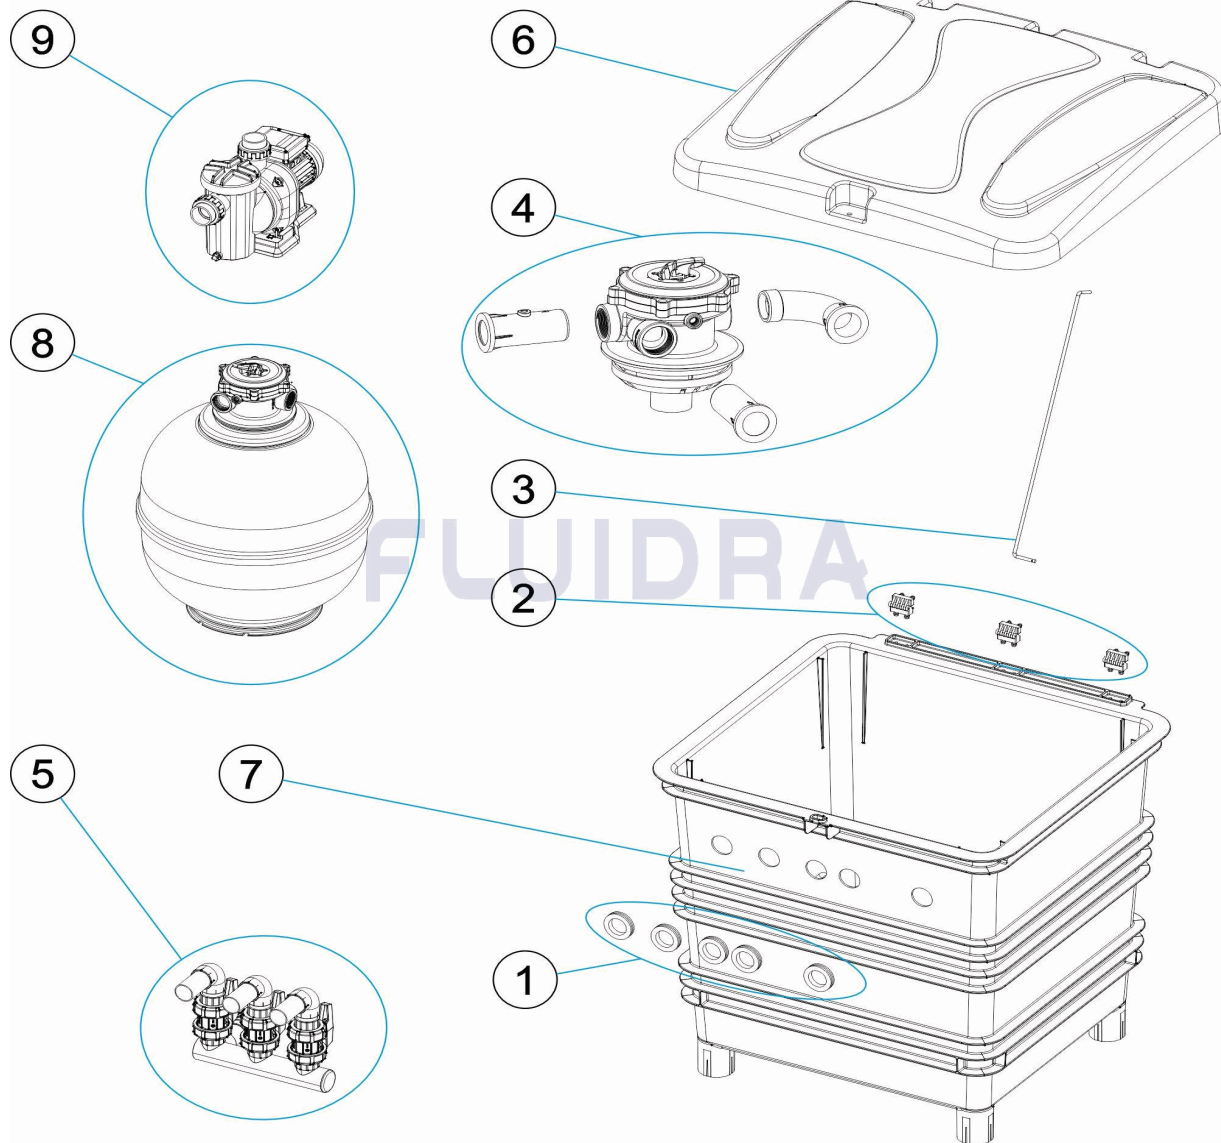

CODIGO **41910**

DESCRIPCION: **COMPACTO ENTERRADO RAMSES**

**ESPAÑOL**

POS	CODIGO	DESCRIPCION	CANTIDAD	POS	CODIGO	DESCRIPCION	CANTIDAD
1	4404250107	PASATUBO D.50		6	38451R0002	TAPA CASETA	
2	4404250034	KIT DE 3 BISAGRAS		7	38451R0001	CUERPO CASETA	
3	4404250110	VARILLA CASETA		8	25465	BOMBA SENA	
4	4404250111	VALVULA CON ENLACES		9	36606	FILTRO ASTER 550 TOP PARA CASETA	
5	4404310005	PREMONTAJE ASPIRACION CASETA					

CODE **41910**

DESCRIPTION: **RAMSES CONCEALED FILTER CASING**

**ENGLISH**

POS	CODE	DESCRIPTION	QUANTITY	POS	CODE	DESCRIPTION	QUANTITY
1	4404250107	GUIDE TUBE D.50		6	38451R0002	HOUSING UNIT COVER	
2	4404250034	KIT OF 3 HINGES		7	38451R0001	HOUSING UNIT BODY	
3	4404250110	HUT PIN		8	25465	SENA PUMP	
4	4404250111	VALVE WITH LINKS		9	36606	ASTER FILTER TOP 550	
5	4404310005	CABIN SUCTION PRE-ASSEMBLY					

CODE **41910**

BESCHREIBUNG: **KOMPAKTSCHRANK HALBVERDECKT RAMSES**

**DEUTSCH**

POS	CODE	BESCHREIBUNG	MENGE	POS	CODE	BESCHREIBUNG	MENGE
1	4404250107	ROHRDURCHFÜHRUNG D. 50		6	38451R0002	ABDECKUNG SCHRANK	
2	4404250034	KIT 3 SCHARNIERE		7	38451R0001	GEHÄUSE SCHRANK	
3	4404250110	RUNDEISEN GEHÄUSE		8	25465	PUMPE SENA	
4	4404250111	VENTIL MIT ANSCHLÜSSEN		9	36606	FILTER ASTER 550 TOP FÜR GEHÄUSE	
5	4404310005	VORMONTAGE DER ABSAUGUNG					

CODIGO **41910**

DESCRIÇÃO: **CABINA ENTERRADA RAMSES**

**PORTUGUES**

POS	CODIGO	DESCRIÇÃO	JANTIDADE	POS	CODIGO	DESCRIÇÃO	JANTIDADE
1	4404250107	PASSA-TUBO D.50		6	38451R0002	TAMPA CASOTA	
2	4404250034	KIT DE 3 DOBRADIÇAS		7	38451R0001	CORPO CASOTA	
3	4404250110	VARETA PARA CASETA		8	25465	BOMBA SENA	
4	4404250111	VÁLVULA COM LIGAÇÕES		9	36606	FILTRO ASTER 550 TOP	
5	4404310005	PRÉ-MONTAGEM DE SUÇÇÃO					