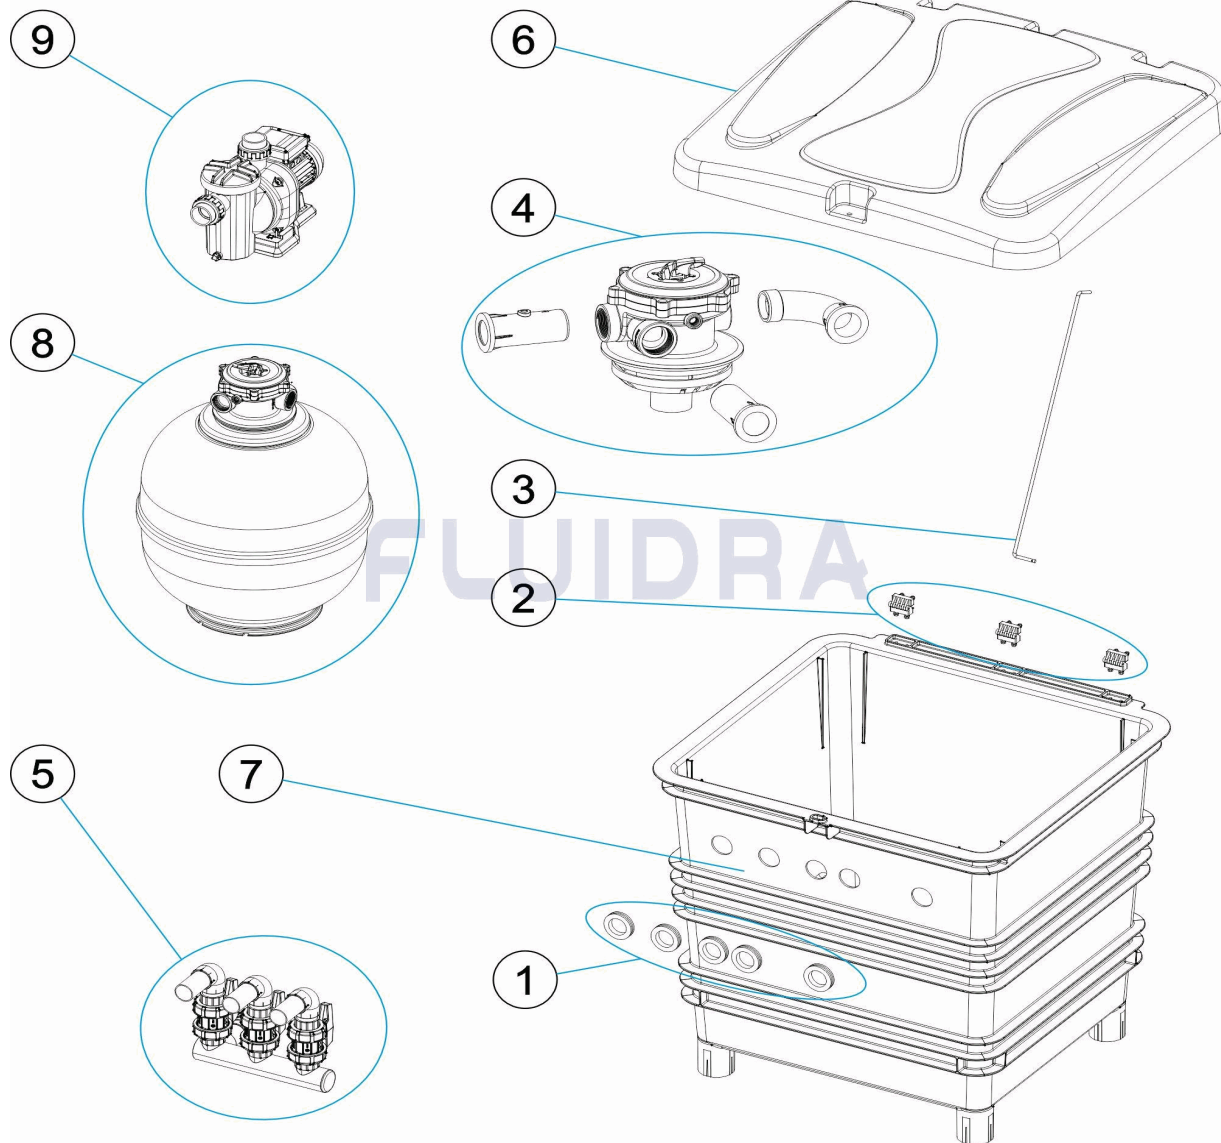

CODIGO **41910**

DESCRIPCION: **COMPACTO ENTERRADO RAMSES**

**ESPAÑOL**

POS	CODIGO	DESCRIPCION	CANTIDAD	POS	CODIGO	DESCRIPCION	CANTIDAD
1	4404250107	PASATUBO D.50		6	38451R0002	TAPA CASETA	
2	4404250034	KIT DE 3 BISAGRAS		7	38451R0001	CUERPO CASETA	
3	4404250110	VARILLA CASETA		8	25465	BOMBA SENA	
4	4404250111	VALVULA CON ENLACES		9	36606	FILTRO ASTER 550 TOP PARA CASETA	
5	4404310005	PREMONTAJE ASPIRACION CASETA					

CODE 41910

DESCRIPTION: BOÎTIER ENTERRÉ RAMSES

FRANCAIS

POS	CODE	DESCRIPTION	QUANTITE	POS	CODE	DESCRIPTION	QUANTITE
1	4404250107	CONDUIT CONNECTOR D.50		6	38451R0002	COUVERCLE LOGEMENT	
2	4404250034	KIT DE 3 CHARNIÈRES		7	38451R0001	CORPS LOGEMENT	
3	4404250110	TIGE LOCAL		8	25465	POMPE SENA	
4	4404250111	VANNE AVEC JONCTIONS		9	36606	FILTRE ASTER 550 TOP	
5	4404310005	PREMONTAGE ASPIRATION CASETA					

CODE **41910**

DESCRIPTION: **RAMSES CONCEALED FILTER CASING**

**ENGLISH**

POS	CODE	DESCRIPTION	QUANTITY	POS	CODE	DESCRIPTION	QUANTITY
1	4404250107	GUIDE TUBE D.50		6	38451R0002	HOUSING UNIT COVER	
2	4404250034	KIT OF 3 HINGES		7	38451R0001	HOUSING UNIT BODY	
3	4404250110	HUT PIN		8	25465	SENA PUMP	
4	4404250111	VALVE WITH LINKS		9	36606	ASTER FILTER TOP 550	
5	4404310005	CABIN SUCTION PRE-ASSEMBLY					

CODICE **41910**

DESCRIZIONE: **SPOGKIATOIO INTERRATO RAMSES**

**ITALIANO**

POS	CODICE	DESCRIZIONE	QUANTITA'	POS	CODICE	DESCRIZIONE	QUANTITA'
1	4404250107	GUARNIZIONE SANDWICH D. 50		6	38451R0002	COPERCHIO CONTENITORE	
2	4404250034	KIT 3 CERNIERE		7	38451R0001	CORPO CONTENITORE	
3	4404250110	ASTA INTERRATO		8	25465	POMPA SENA	
4	4404250111	VALVOLA CON COLLEGAMENTI		9	36606	FILTRO ASTER 550 TOP	
5	4404310005	PREMONTAGGIO ASPIRAZIONE					