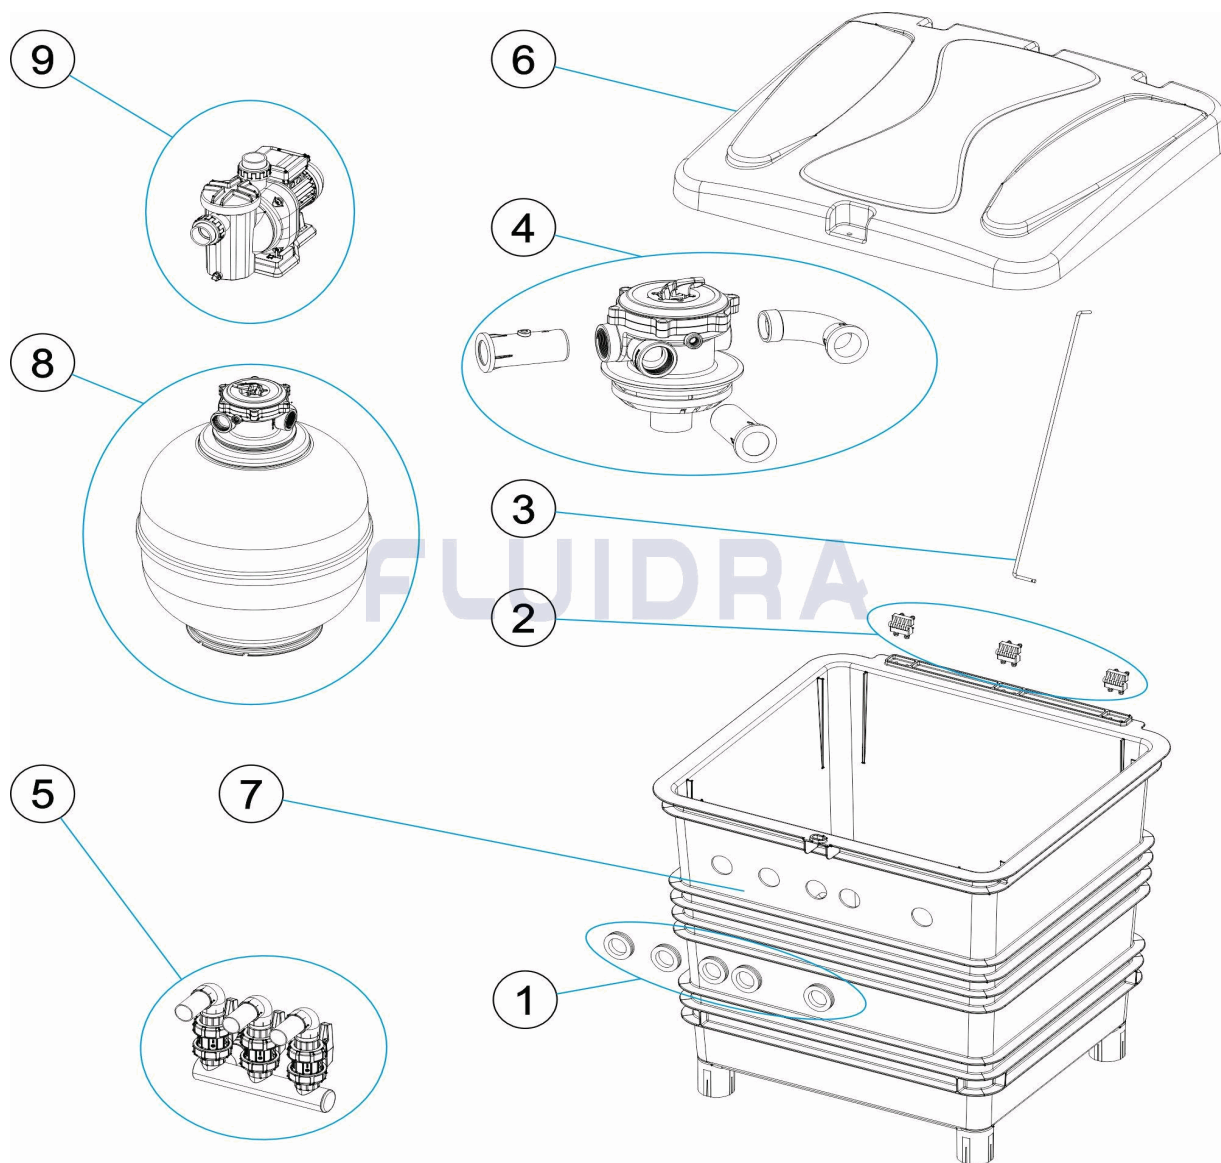

CODIGO **41910**

DESCRIPCION: **COMPACTO ENTERRADO RAMSES**

**ESPAÑOL**

POS	CODIGO	DESCRIPCION	CANTIDAD	POS	CODIGO	DESCRIPCION	CANTIDAD
1	4404250107	PASATUBO D.50		6	38451R0002	TAPA CASETA	
2	4404250034	KIT DE 3 BISAGRAS		7	38451R0001	CUERPO CASETA	
3	4404250110	VARILLA CASETA		8	25465	BOMBA SENA	
4	4404250111	VALVULA CON ENLACES		9	36606	FILTRO ASTER 550 TOP PARA CASETA	
5	4404310005	PREMONTAJE ASPIRACION CASETA					

CODE 41910

DESCRIPTION: BOÎTIER ENTERRÉ RAMSES

FRANCAIS

POS	CODE	DESCRIPTION	QUANTITE	POS	CODE	DESCRIPTION	QUANTITE
1	4404250107	CONDUIT CONNECTOR D.50		6	38451R0002	COUVERCLE LOGEMENT	
2	4404250034	KIT DE 3 CHARNIÈRES		7	38451R0001	CORPS LOGEMENT	
3	4404250110	TIGE LOCAL		8	25465	POMPE SENA	
4	4404250111	VANNE AVEC JONCTIONS		9	36606	FILTRE ASTER 550 TOP	
5	4404310005	PREMONTAGE ASPIRATION CASETA					

CODE **41910**

DESCRIPTION: **RAMSES CONCEALED FILTER CASING**

**ENGLISH**

POS	CODE	DESCRIPTION	QUANTITY	POS	CODE	DESCRIPTION	QUANTITY
1	4404250107	GUIDE TUBE D.50		6	38451R0002	HOUSING UNIT COVER	
2	4404250034	KIT OF 3 HINGES		7	38451R0001	HOUSING UNIT BODY	
3	4404250110	HUT PIN		8	25465	SENA PUMP	
4	4404250111	VALVE WITH LINKS		9	36606	ASTER FILTER TOP 550	
5	4404310005	CABIN SUCTION PRE-ASSEMBLY					

CODICE **41910**

DESCRIZIONE: **SPOGKIATOIO INTERRATO RAMSES**

**ITALIANO**

POS	CODICE	DESCRIZIONE	QUANTITA'	POS	CODICE	DESCRIZIONE	QUANTITA'
1	4404250107	GUARNIZIONE SANDWICH D. 50		6	38451R0002	COPERCHIO CONTENITORE	
2	4404250034	KIT 3 CERNIERE		7	38451R0001	CORPO CONTENITORE	
3	4404250110	ASTA INTERRATO		8	25465	POMPA SENA	
4	4404250111	VALVOLA CON COLLEGAMENTI		9	36606	FILTRO ASTER 550 TOP	
5	4404310005	PREMONTAGGIO ASPIRAZIONE					