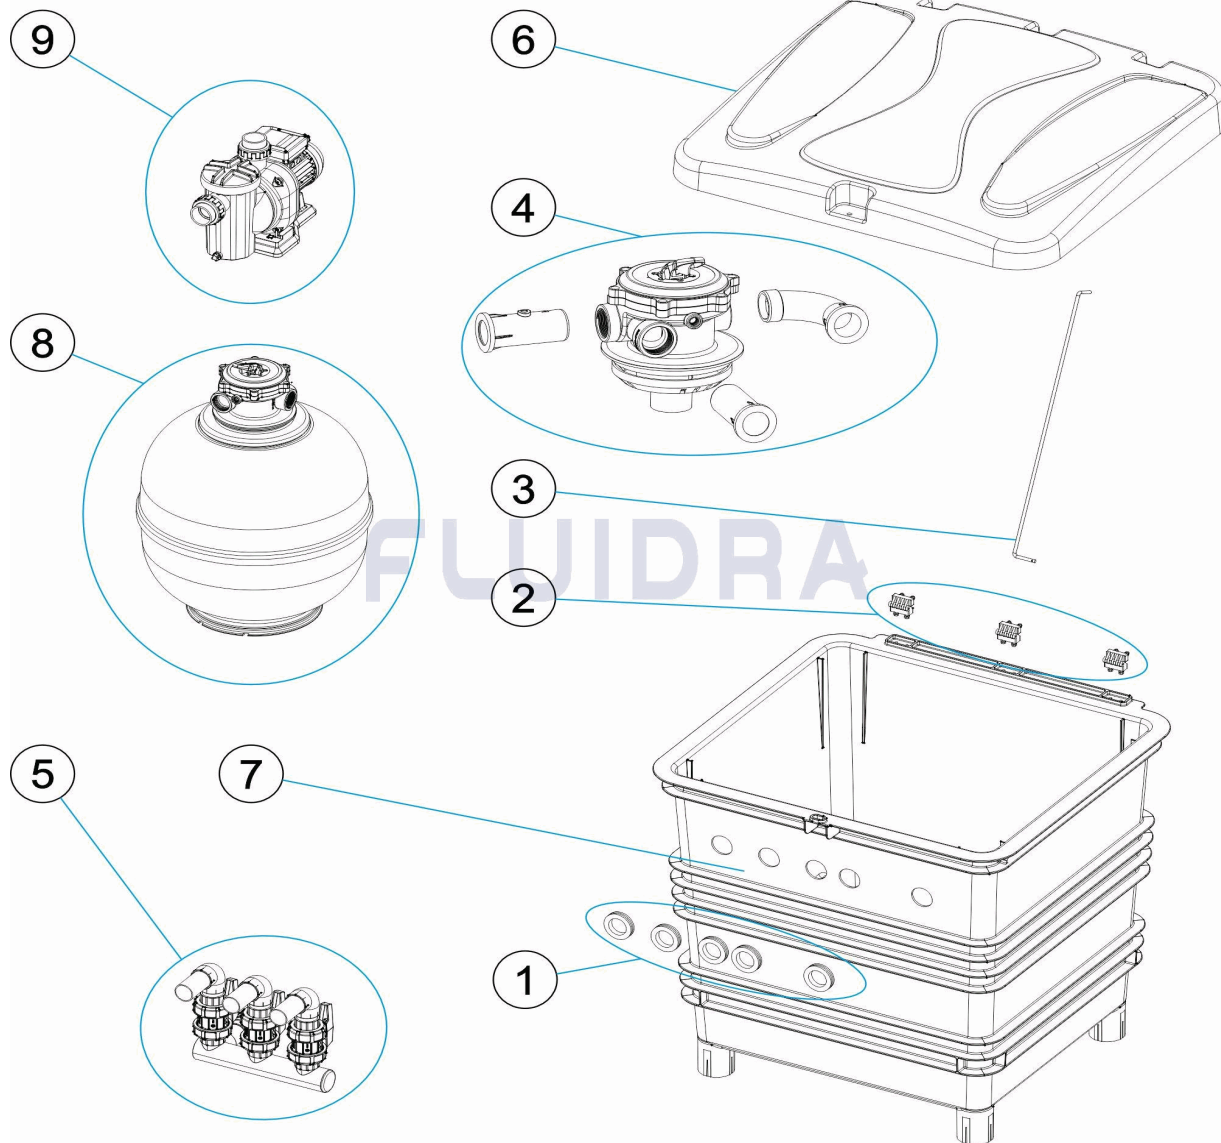

CODIGO **41910**

DESCRIPCION: **COMPACTO ENTERRADO RAMSES**

**ESPAÑOL**

POS	CODIGO	DESCRIPCION	CANTIDAD	POS	CODIGO	DESCRIPCION	CANTIDAD
1	4404250107	PASATUBO D.50		6	38451R0002	TAPA CASETA	
2	4404250034	KIT DE 3 BISAGRAS		7	38451R0001	CUERPO CASETA	
3	4404250110	VARILLA CASETA		8	25465	BOMBA SENA	
4	4404250111	VALVULA CON ENLACES		9	36606	FILTRO ASTER 550 TOP PARA CASETA	
5	4404310005	PREMONTAJE ASPIRACION CASETA					

CODE **41910**

DESCRIPTION: **RAMSES CONCEALED FILTER CASING**

**ENGLISH**

POS	CODE	DESCRIPTION	QUANTITY	POS	CODE	DESCRIPTION	QUANTITY
1	4404250107	GUIDE TUBE D.50		6	38451R0002	HOUSING UNIT COVER	
2	4404250034	KIT OF 3 HINGES		7	38451R0001	HOUSING UNIT BODY	
3	4404250110	HUT PIN		8	25465	SENA PUMP	
4	4404250111	VALVE WITH LINKS		9	36606	ASTER FILTER TOP 550	
5	4404310005	CABIN SUCTION PRE-ASSEMBLY					

CODICE **41910**

DESCRIZIONE: **SPOGKIATOIO INTERRATO RAMSES**

**ITALIANO**

POS	CODICE	DESCRIZIONE	QUANTITA'	POS	CODICE	DESCRIZIONE	QUANTITA'
1	4404250107	GUARNIZIONE SANDWICH D. 50		6	38451R0002	COPERCHIO CONTENITORE	
2	4404250034	KIT 3 CERNIERE		7	38451R0001	CORPO CONTENITORE	
3	4404250110	ASTA INTERRATO		8	25465	POMPA SENA	
4	4404250111	VALVOLA CON COLLEGAMENTI		9	36606	FILTRO ASTER 550 TOP	
5	4404310005	PREMONTAGGIO ASPIRAZIONE					

CODE **41910**

BESCHREIBUNG: **KOMPAKTSCHRANK HALBVERDECKT RAMSES**

**DEUTSCH**

POS	CODE	BESCHREIBUNG	MENGE	POS	CODE	BESCHREIBUNG	MENGE
1	4404250107	ROHRDURCHFÜHRUNG D. 50		6	38451R0002	ABDECKUNG SCHRANK	
2	4404250034	KIT 3 SCHARNIERE		7	38451R0001	GEHÄUSE SCHRANK	
3	4404250110	RUNDEISEN GEHÄUSE		8	25465	PUMPE SENA	
4	4404250111	VENTIL MIT ANSCHLÜSSEN		9	36606	FILTER ASTER 550 TOP FÜR GEHÄUSE	
5	4404310005	VORMONTAGE DER ABSAUGUNG					