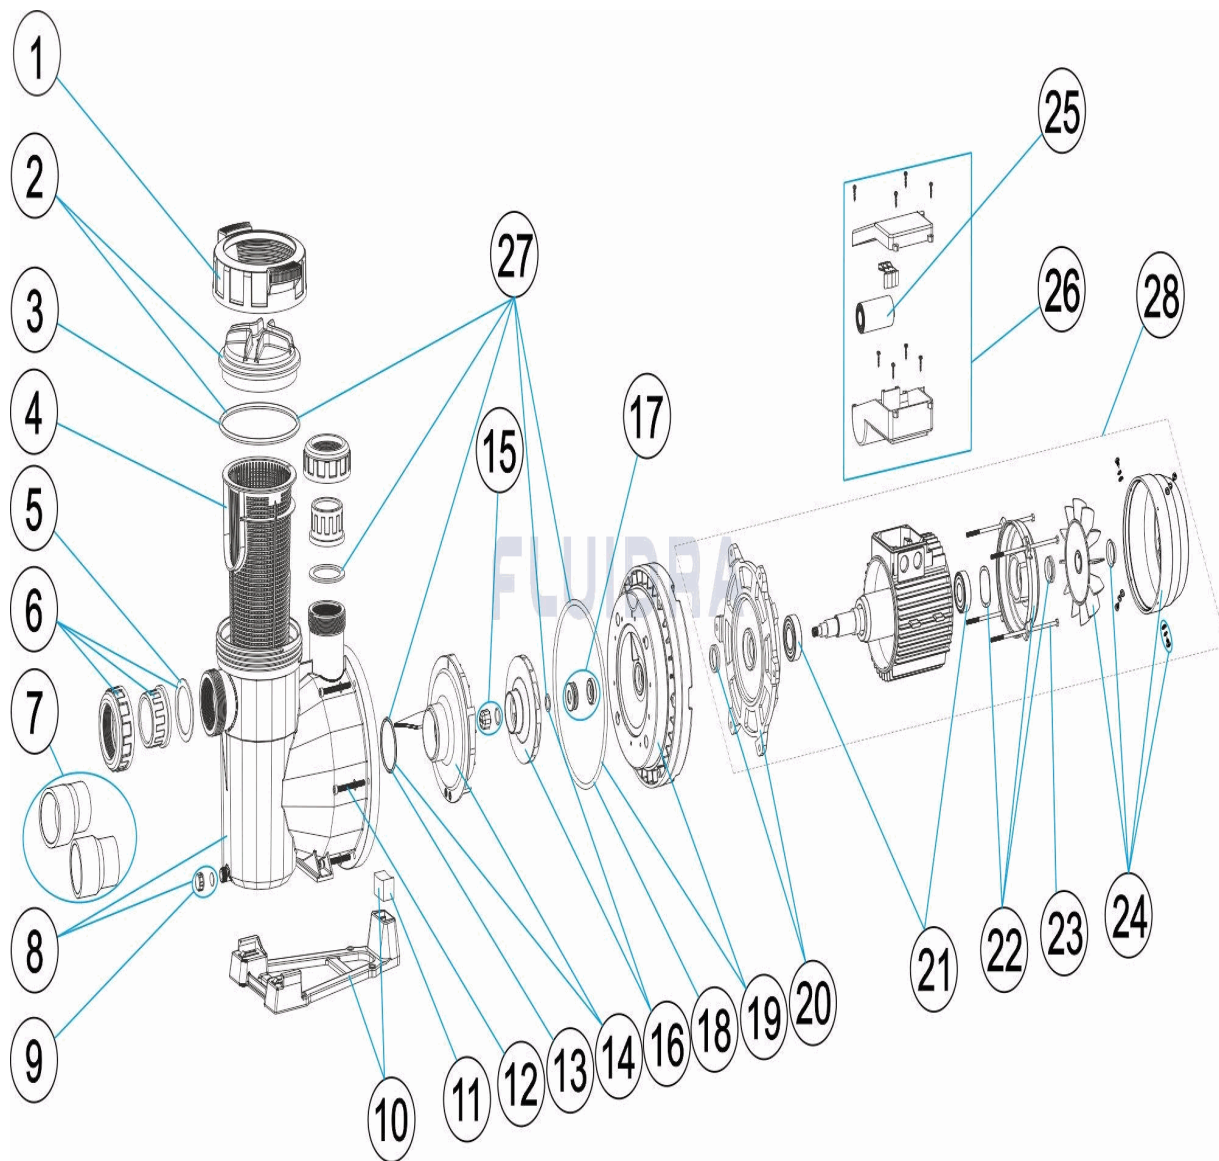

CODE 65557, 65558, 65560, 65561, 65562, 65563, 65564, 65565, 65566, 65567, 65569, 65570

DESCRIPTION: POMPE VICTORIA PLUS SILENT

FRANCAIS

POS	CODE	DESCRIPTION	QUANTITE	POS	CODE	DESCRIPTION	QUANTITE
1	4405010585	ECROU COUVERCLE PREFILTRE		11	* 4405010180	RACCORD HYDRAULIQUE DE PIED 3 HP II	
2	4405010702	COUVERCLE PRÉFILTRE		12	4405010590	VIS FIXATION CORPS	
3	4405010178	JOINT TORIQUE D 151,7X6,99		13	4405010161	JOINT TORIQUE D 56,7X3,5	
4	4405010105	PANIER PRÉFILTRE		14	* 4405010115	DIFFUSEUR <=0,75 HP	
5	4405010179	JOINT PLAT 72X55X2,5		14	* 4405010116	DIFFUSEUR 1 HP - 2 HP	
6	* 4405010106	RACCORDS UNION <= 1 HP		14	* 4405010117	DIFFUSEUR 2,5 - 3 HP	
6	* 4405010107	RACCORDS UNION 1,5 HP - 2,5 HP		15	* 4405010134	BOUCHON BOUT AXE M8 IZQ.	
7	* 4405010717	RACCORDS UNION 3 HP		16	* 4405010591	TURBINE ½ (II) HP	
8	4405010586	CORPS POMPE		16	* 4405010667	TURBINE ½ (II) HP 60 HZ	
9	4405010587	BOUCHON DE PURGUE		16	* 4405010592	TURBINE ½ (III) HP	
10	* 4405010588	SOCLE POMPE		16	* 4405010668	TURBINE ½ (III) HP 60 HZ	
10	* 4405010492	SOCLE POMPE		16	* 4405010593	TURBINE ¾ (II) HP	