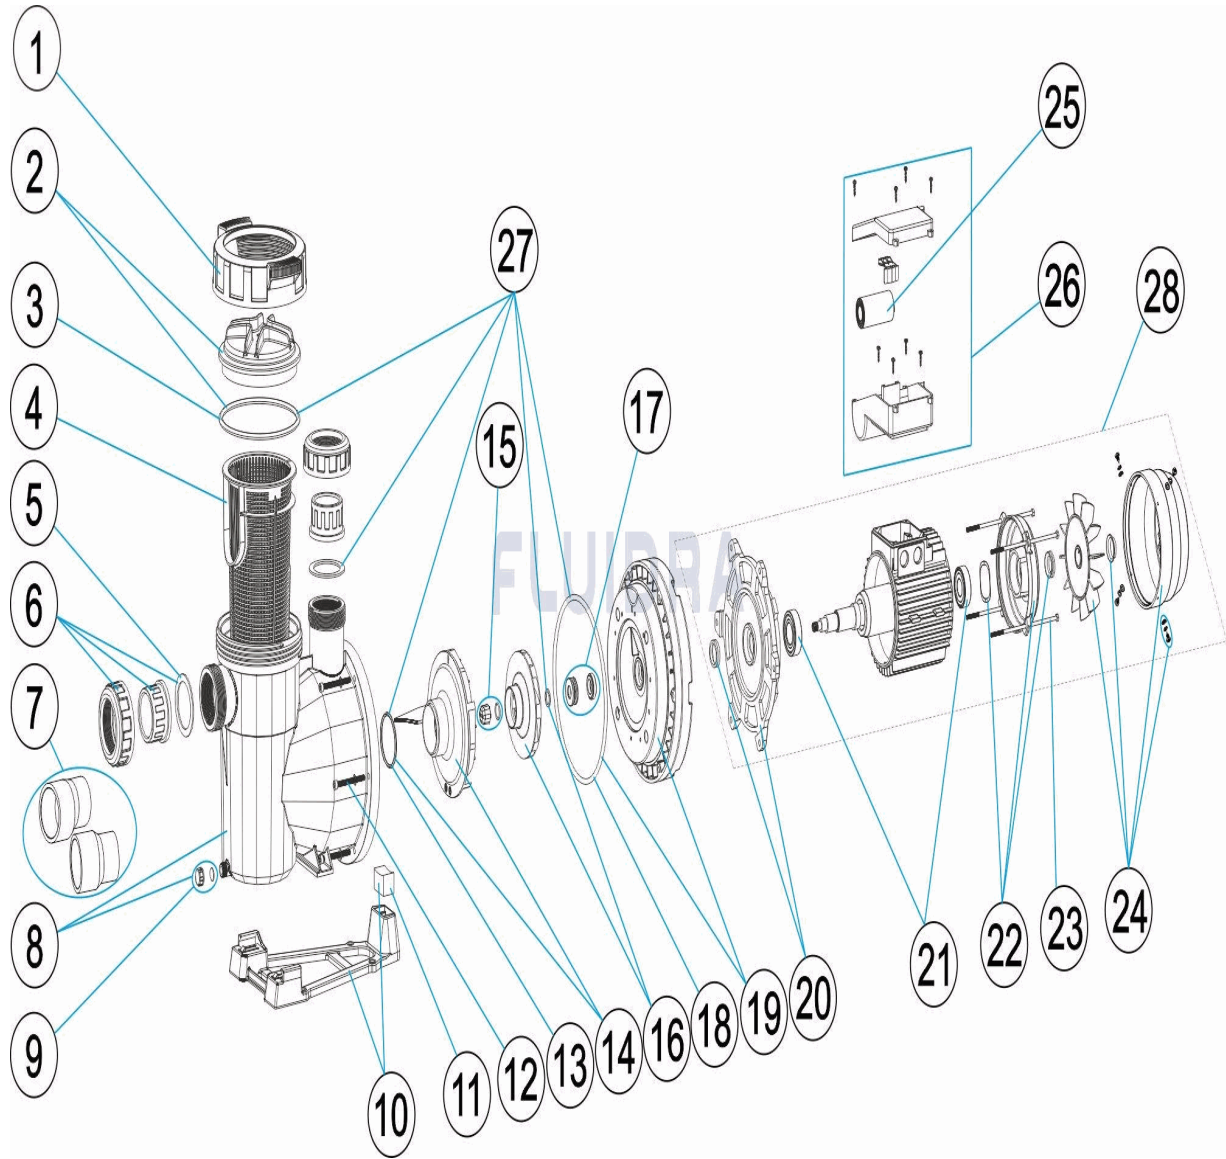

CODIGO 65557, 65558, 65560, 65561, 65562, 65563, 65564, 65565, 65566, 65567, 65569, 65570

DESCRIÇÃO: BOMBA VICTORIA PLUS SILENT

PORTUGUES

POS	CODIGO	DESCRIÇÃO	JANTIDADE	POS	CODIGO	DESCRIÇÃO	JANTIDADE
1	4405010585	PORCA TAMPA PRÉ-FILTRO		11	* 4405010180	UNIÃO HIDRÁULICA PIE 3 HP II	
2	4405010702	TAMPA PRÉ-FILTRO		12	4405010590	PARAFUSO M6X65 DIN 912	
3	4405010178	JUNTA TÓRICA D 151,7X6,99		13	4405010161	JUNTA TÓRICA D 56,7X3,5	
4	4405010105	CESTO PRÉ-FILTRO		14	* 4405010115	DIFUSOR <=0,75 HP	
5	4405010179	JUNTA PLANA 72X55X2,5		14	* 4405010116	DIFUSOR 1 HP - 2 HP	
6	* 4405010106	ACESSÓRIOS DE UNIÃO <= 1 HP		14	* 4405010117	DIFUSOR 2,5 - 3 HP	
6	* 4405010107	ACESSÓRIOS DE UNIÃO 1,5 HP - 2,5 HP		15	* 4405010134	TAMPO RODÍZIO M8 ESQ.	
7	* 4405010717	ACESSÓRIOS DE UNIÃO 3 HP		16	* 4405010591	RODÍZIO ½ (II) HP	
8	4405010586	CORPO BOMBA		16	* 4405010667	RODÍZIO ½ (II) HP	
9	4405010587	TAMPÃO PURGA		16	* 4405010592	RODÍZIO ½ (III) HP	
10	* 4405010588	PÉ BOMBA		16	* 4405010668	RODÍZIO ½ (III) HP 60 HZ	
10	* 4405010492	PÉ BOMBA		16	* 4405010593	RODÍZIO ¼ (II) HP