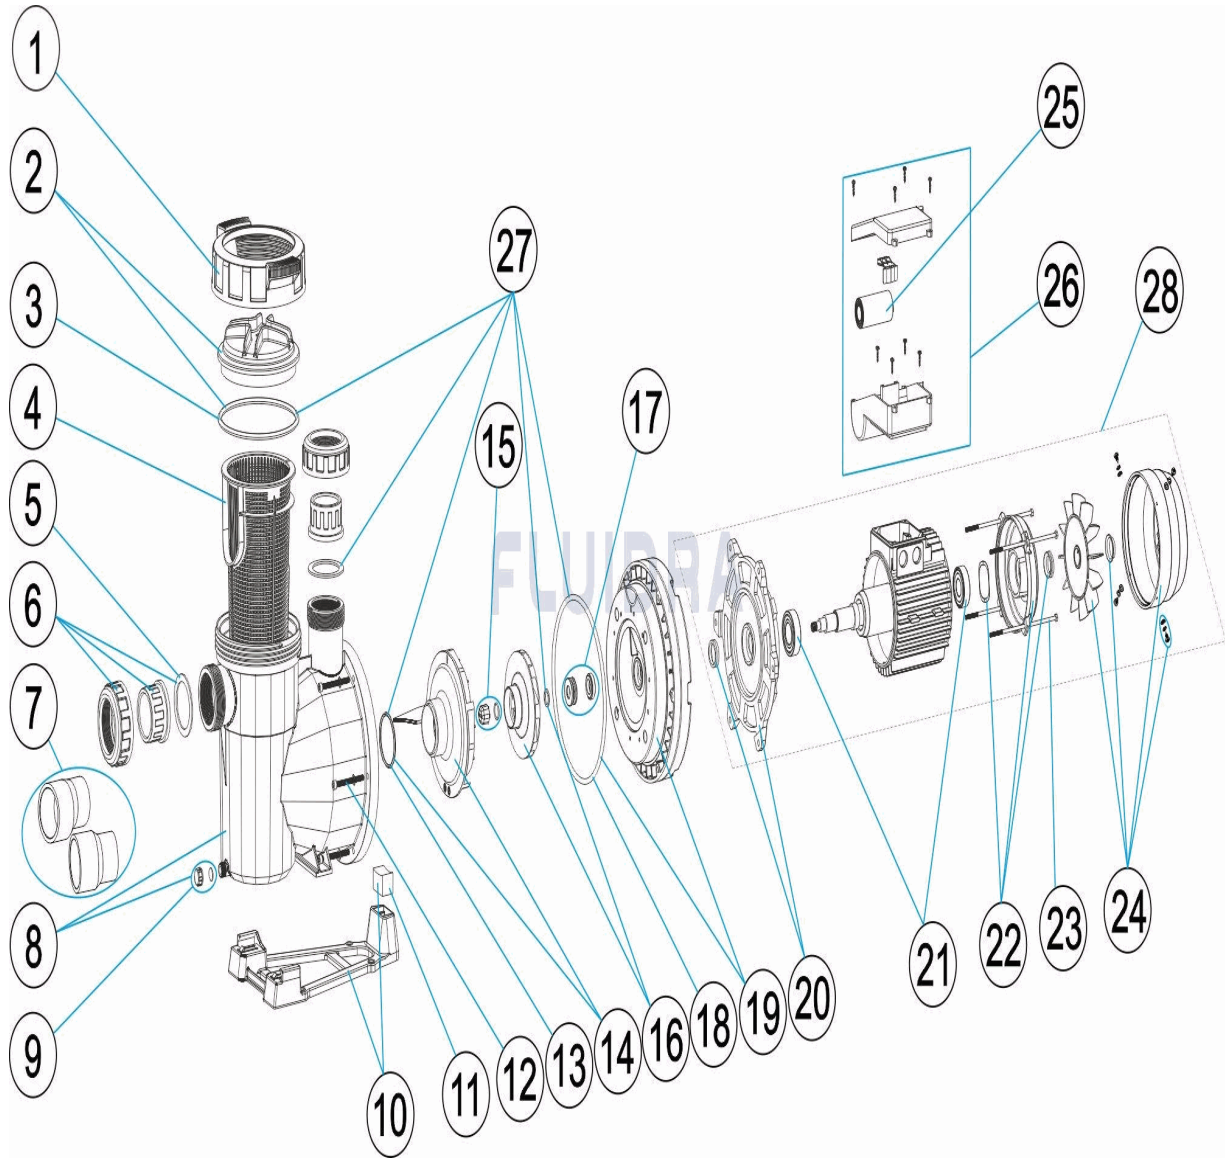

CODE **65557, 65558, 65560, 65561, 65562, 65563, 65564, 65565, 65566, 65567, 65569, 65570**

BESCHREIBUNG: **PUMPE VICTORIA PLUS SILENT**

DEUTSCH

POS	CODE	BESCHREIBUNG	MENGE	POS	CODE	BESCHREIBUNG	MENGE
1	4405010585	MUTTER VORFILTERDECKEL		11	* 4405010180	VERBINDUNG HYDRAULIK-FUSS 3 HP II	
2	4405010702	VORFILTERDECKEL		12	4405010590	FIXIERSCHRAUBE GEHÄUSE	
3	4405010178	O-RING D. 151,7 X 6,99		13	4405010161	O-RING D. 56,7 X 3,5	
4	4405010105	VORFILTERKORB		14	* 4405010115	WASSERVERTEILER <=0,75 HP	
5	4405010179	FLACHDICHTUNG 72 X 55 X 2,5		14	* 4405010116	WASSERVERTEILER 1 HP - 2 HP	
6	* 4405010106	ANSCHLUSSZUBEHÖR <= 1 HP		14	* 4405010117	WASSERVERTEILER 2,5 - 3 HP	
6	* 4405010107	ANSCHLUSSZUBEHÖR 1,5 HP - 2,5 HP		15	* 4405010134	STOPFEN LAUFRAD M8 LINKS	
7	* 4405010717	ANSCHLUSSZUBEHÖR 3 HP		16	* 4405010591	LAUFRAD ½ (II) HP	
8	4405010586	PUMPENGEHÄUSE		16	* 4405010667	LAUFRAD ½ (II) HP 60 HZ	
9	4405010587	ABLASSSTOPFEN		16	* 4405010592	LAUFRAD ½ (III) HP	
10	* 4405010588	PUMPENFUSS		16	* 4405010668	LAUFRAD ¾ (III) HP 60 HZ	
10	* 4405010492	PUMPENFUSS		16	* 4405010593	LAUFRAD ¾ (II) HP	