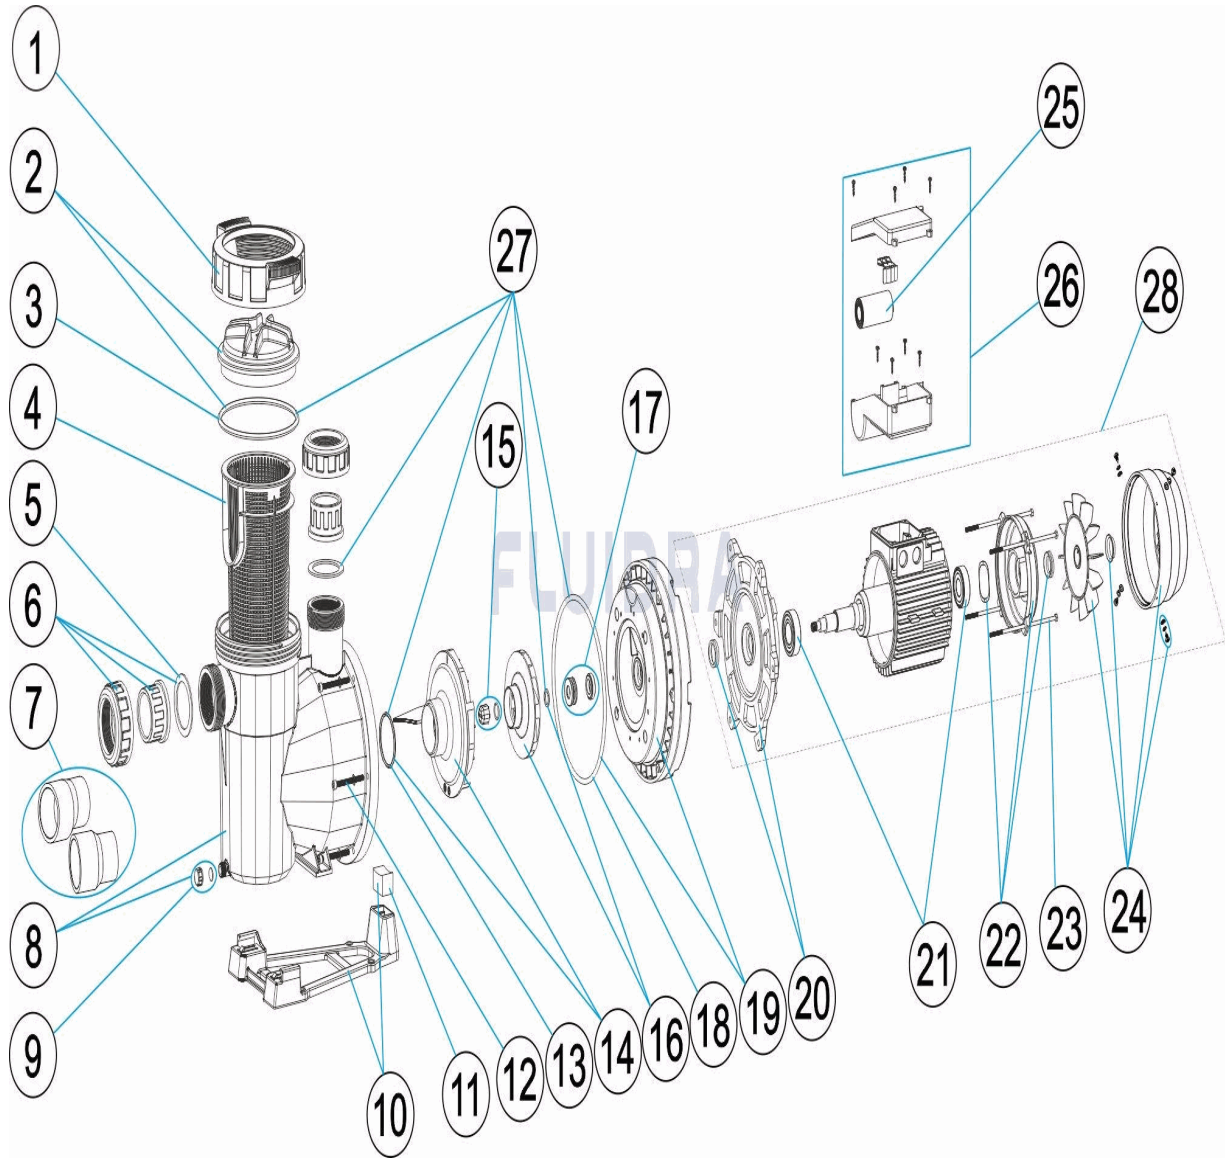

CODIGO 65557, 65558, 65560, 65561, 65562, 65563, 65564, 65565, 65566, 65567, 65569, 65570

DESCRIPCION: BOMBA VICTORIA PLUS SILENT

ESPAÑOL

POS	CODIGO	DESCRIPCION	CANTIDAD	POS	CODIGO	DESCRIPCION	CANTIDAD
1	4405010585	TUERCA TAPA PREFILTRO		11	* 4405010180	UNION HIDRAULICA PIE 3 HP II	
2	4405010702	TAPA PREFILTRO		12	4405010590	TORNILLO FIJACION CUERPO	
3	4405010178	JUNTA TORICA D. 151,7X6,99		13	4405010161	JUNTA TORICA D. 56,7X3,5	
4	4405010105	CESTO PREFILTRO		14	* 4405010115	DIFUSOR <=0,75 HP	
5	4405010179	JUNTA PLANA 72X55X2,5		14	* 4405010116	DIFUSOR 1 HP - 2 HP	
6	* 4405010106	ACCESORIOS ENLACE <= 1 HP		14	* 4405010117	DIFUSOR 2,5 - 3 HP	
6	* 4405010107	ACCESORIOS ENLACE 1,5 HP - 2,5 HP		15	* 4405010134	TAPÓN RODETE M8 IZQUIERDA	
7	* 4405010717	ACCESORIOS ENLACE 3 HP		16	* 4405010591	RODETE ½ (II) HP	
8	4405010586	CUERPO BOMBA		16	* 4405010667	RODETE ½ (II) HP 60 HZ	
9	4405010587	TAPON PURGA		16	* 4405010592	RODETE ½ (III) HP	
10	* 4405010588	PIE BOMBA		16	* 4405010668	RODETE ½ (III) HP 60 HZ	
10	* 4405010492	PIE BOMBA		16	* 4405010593	RODETE ¼ (II) HP	