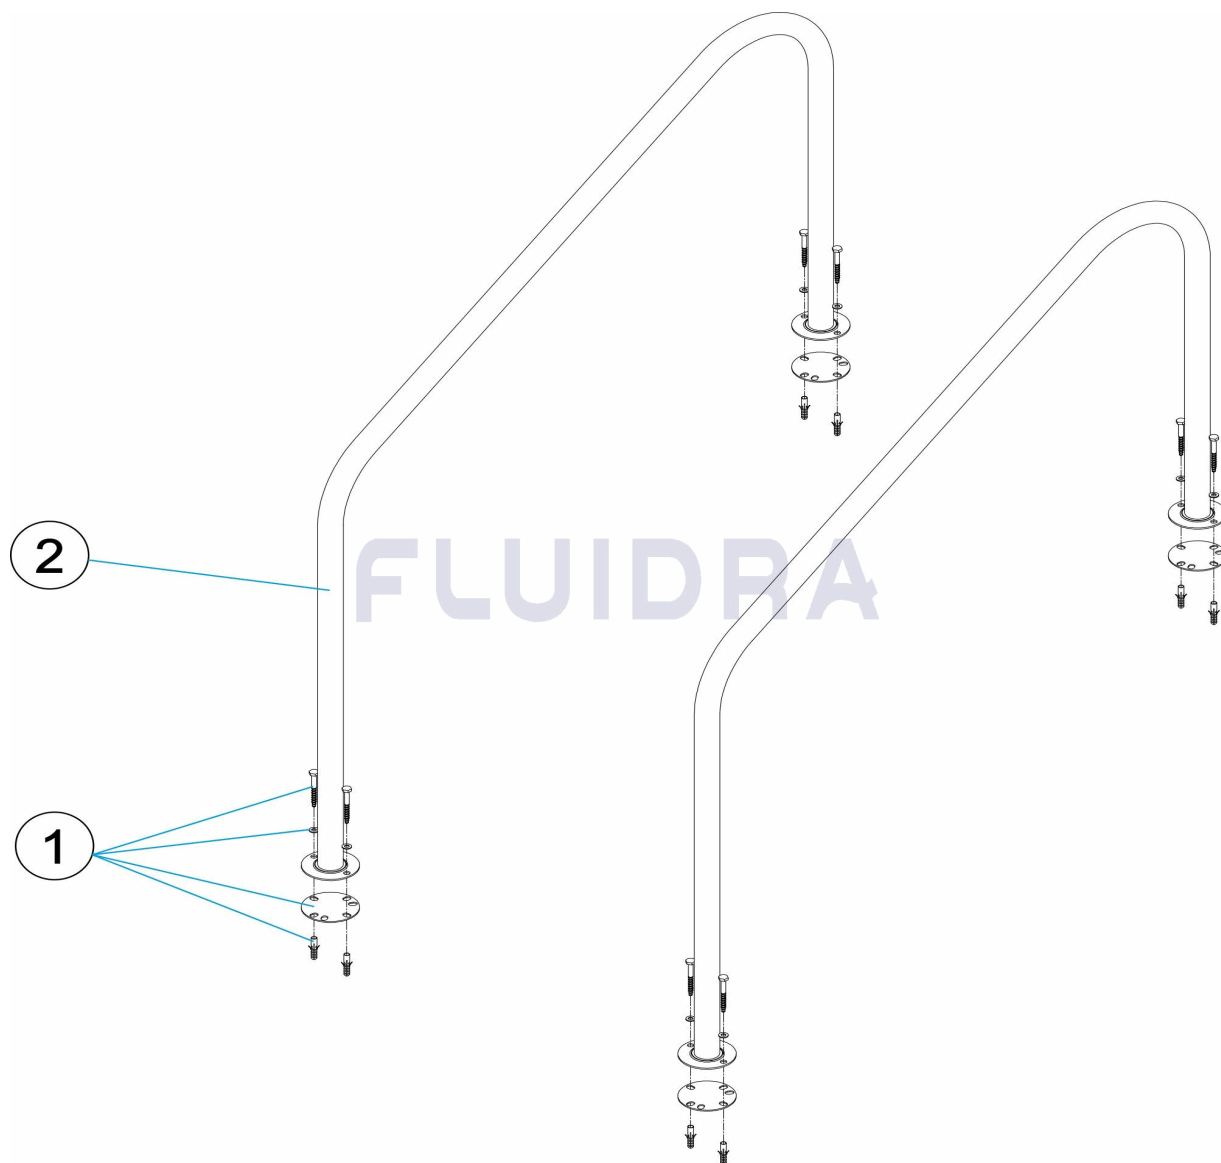

CODICE **00036, 00037**

DESCRIZIONE: **CORRIMANO USCITA CON FLANGE**

ITALIANO

POS	CODICE	DESCRIZIONE	QUANTITA'	POS	CODICE	DESCRIZIONE	QUANTITA'
1	4401010802	BULLONERIA FISSAGGIO SCALA 316		2	* 00037R0100	CORRIMANO SALIDA CON FLANGIA	
2	* 00036R0100	CORRIMANO SALIDA CON FLANGIA