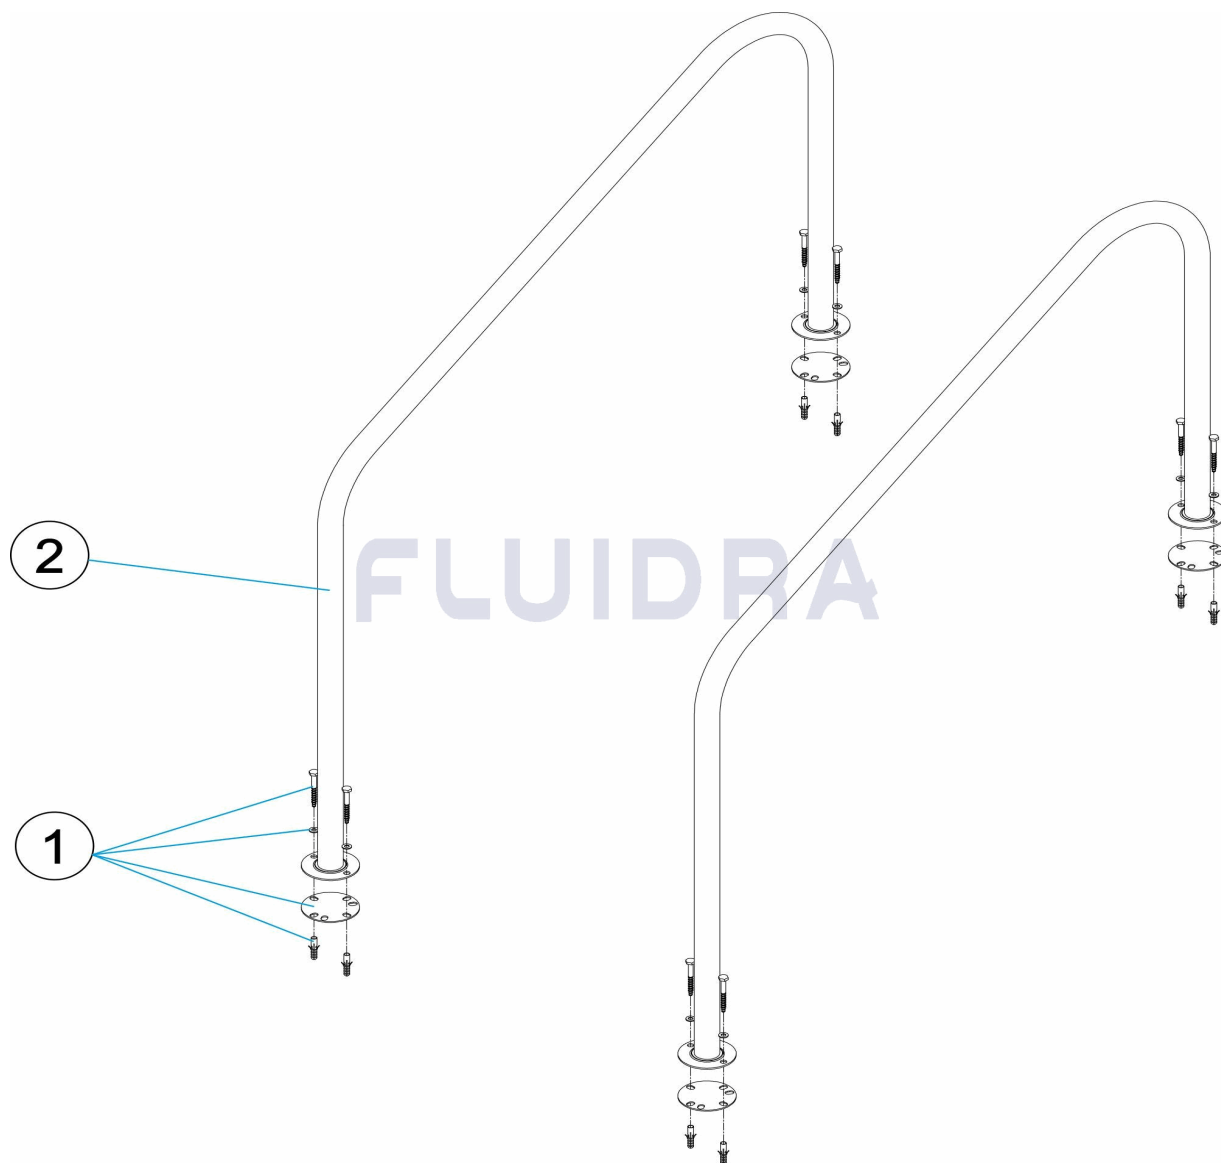

CODIGO **00036, 00037**

DESCRIPCION: **PASAMANOS SALIDA CON PLETINAS**

**ESPAÑOL**

POS	CODIGO	DESCRIPCION	CANTIDAD	POS	CODIGO	DESCRIPCION	CANTIDAD
1	4401010802	TORNILLERIA FIJACION ESCALERA 316		2	* 00037R0100	PASAMANOS SALIDA CON PLETINA	
2	* 00036R0100	PASAMANOS SALIDA CON PLETINA					

**CODIGO 00036, 00037**

**DESCRIPCION: PASAMANOS SALIDA CON PLETINAS**

**OBSERVACIONES**

POS	CODIGO	OBSERVACIONES
2	* 00036R0100	PARA: 00036
2	* 00037R0100	PARA: 00037

CODE **00036, 00037**

DESCRIPTION: **RAMPE SORTIE AVEC PLAQUETTES**

**FRANCAIS**

POS	CODE	DESCRIPTION	QUANTITE	POS	CODE	DESCRIPTION	QUANTITE
1	4401010802	VISSERIE FIXATION ECHELLE 316		2	* 00037R0100	MAIN COURANTE AVEC PLATINES	
2	* 00036R0100	MAIN COURANTE AVEC PLATINES					

CODE **00036, 00037**

DESCRIPTION: **RAMPE SORTIE AVEC PLAQUETTES**

**OBSERVATIONS**

POS	CODE	OBSERVATIONS
2	* 00036R0100	POUR: 00036
2	* 00037R0100	POUR: 00037

CODE **00036, 00037**

DESCRIPTION: **EXIT GRAB BAR WITH METALIC STRIPS**