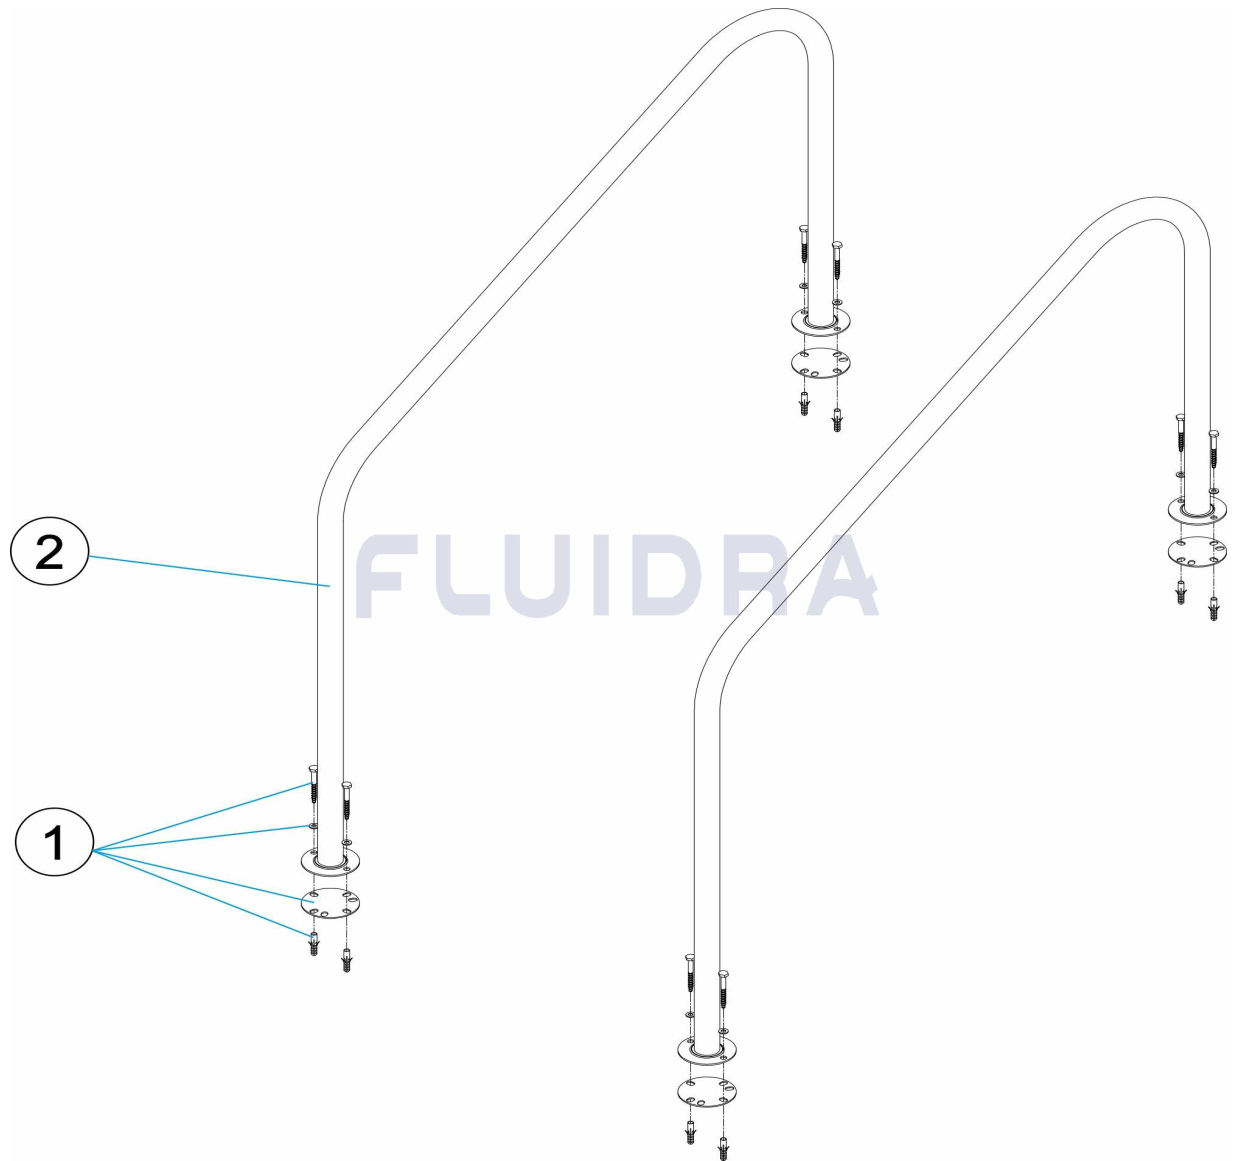

**FRANCAIS**

POS	CODE	DESCRIPTION	QUANTITE	POS	CODE	DESCRIPTION	QUANTITE
1	4401010802	VISSERIE FIXATION ECHELLE 316		2	* 00037R0100	MAIN COURANTE AVEC PLATINES	
2	* 00036R0100	MAIN COURANTE AVEC PLATINES					

CODE **00036, 00037**

DESCRIPTION: **RAMPE SORTIE AVEC PLAQUETTES**

**OBSERVATIONS**

POS	CODE	OBSERVATIONS
2	* 00036R0100	POUR: 00036
2	* 00037R0100	POUR: 00037

CODE **00036, 00037**

DESCRIPTION: **EXIT GRAB BAR WITH METALIC STRIPS**

**ENGLISH**

POS	CODE	DESCRIPTION	QUANTITY	POS	CODE	DESCRIPTION	QUANTITY
1	4401010802	FLANGE SET 316		2	* 00037R0100	EXIT GRAB BAR WITH METALIC STRIPS	
2	* 00036R0100	EXIT GRAB BAR WITH METALIC STRIPS					