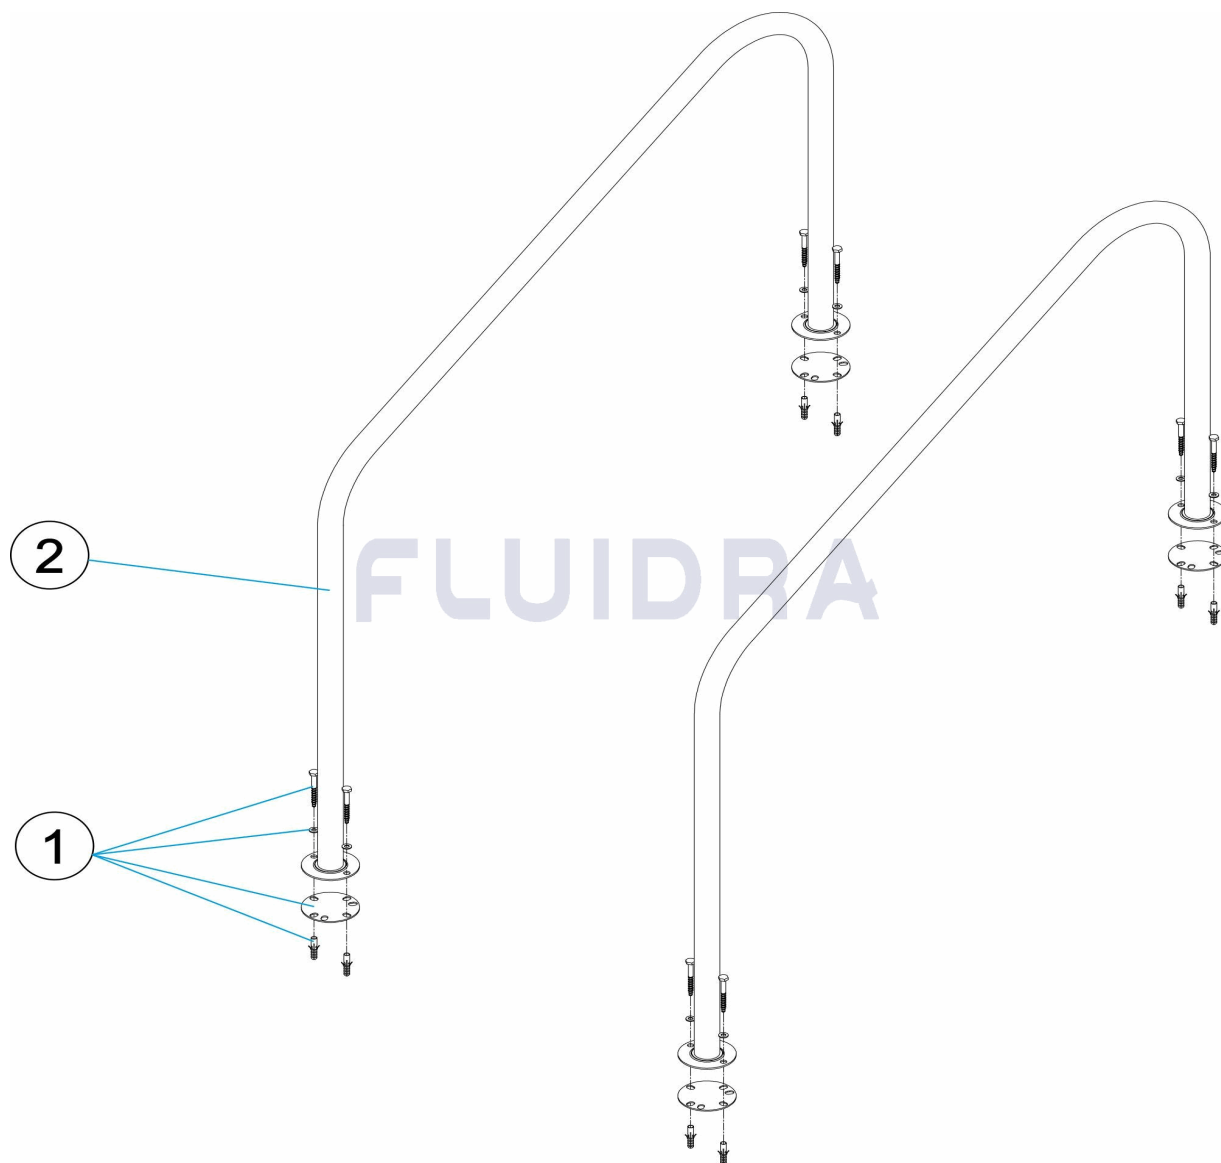

**DEUTSCH**

POS	CODE	BESCHREIBUNG	MENGE	POS	CODE	BESCHREIBUNG	MENGE
1	4401010802	FIXIERSCHRAUBEN TREPPE 316		2	* 00037R0100	HANDLAUF AUSGANG MIT PLATINE	
2	* 00036R0100	HANDLAUF AUSGANG MIT PLATINE					

CODE **00036, 00037**

BESCHREIBUNG: **HANDLAUF AUSGANG MIT PLATINEN**

**HINWEISE**

POS	CODE	HINWEISE
2	* 00036R0100	FÜR: 00036
2	* 00037R0100	FÜR: 00037

CODIGO **00036, 00037**

DESCRIÇÃO: **CORRIMÃO SAÍDA COM CHAPAS**