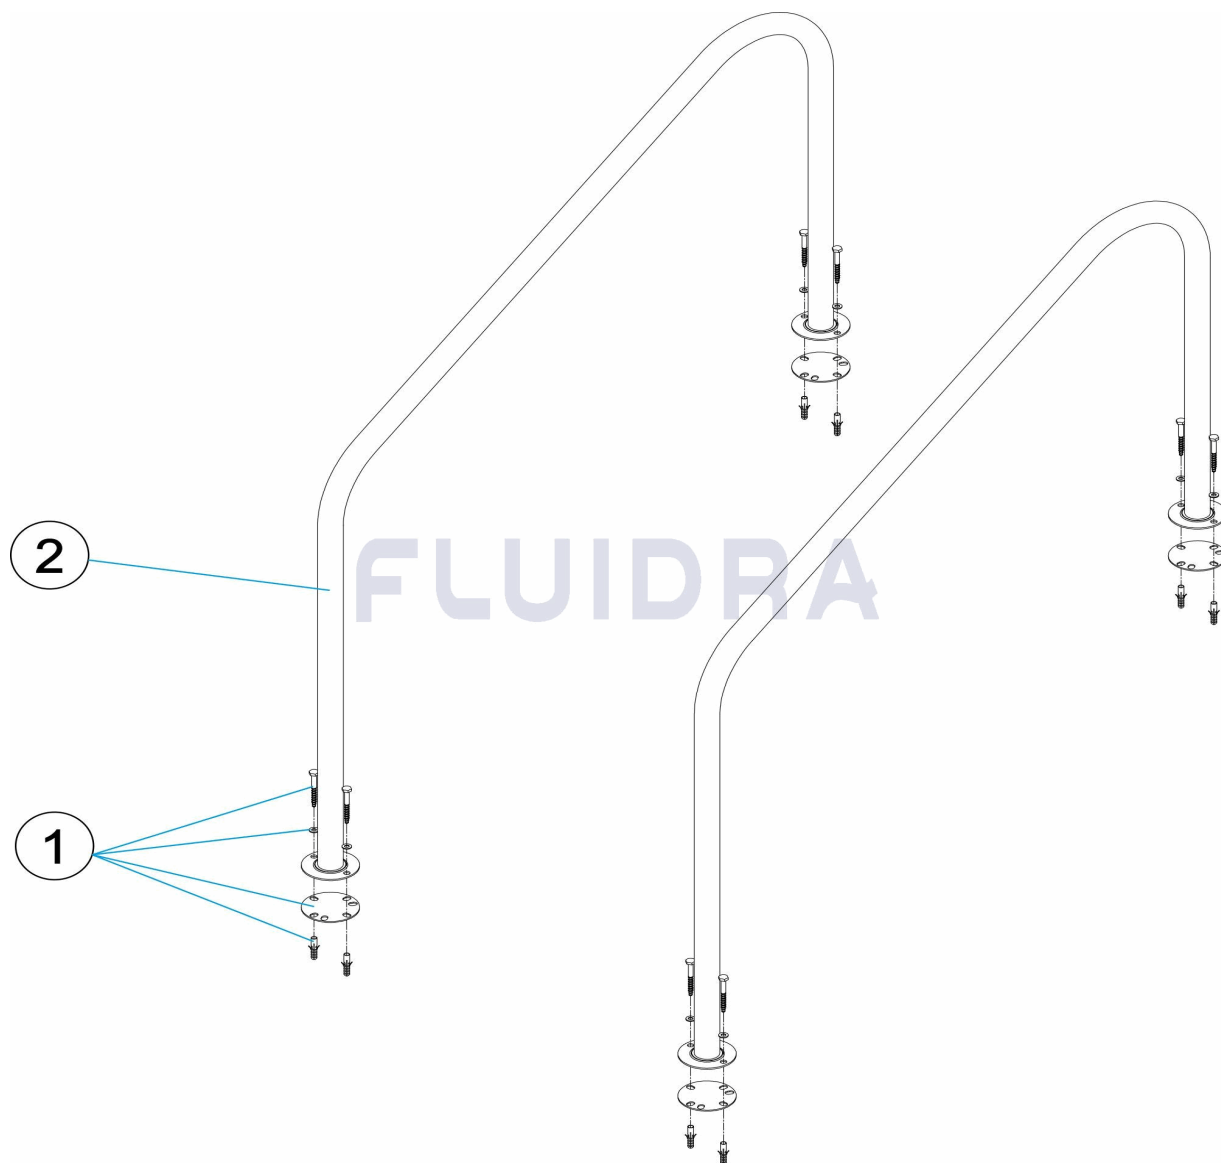

**DEUTSCH**

POS	CODE	BESCHREIBUNG	MENGE	POS	CODE	BESCHREIBUNG	MENGE
1	4401010802	FIXIERSCHRAUBEN TREPPE 316		2	* 00037R0100	HANDLAUF AUSGANG MIT PLATINE	
2	* 00036R0100	HANDLAUF AUSGANG MIT PLATINE					